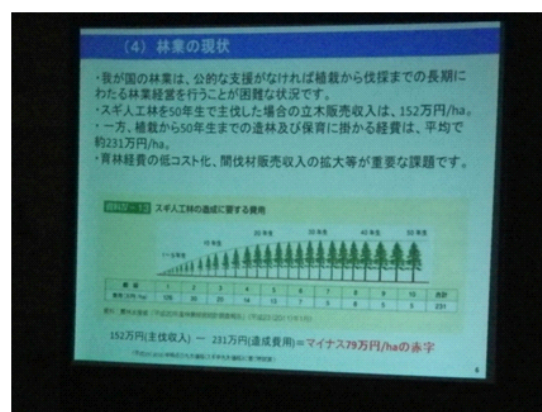

講演スライドの一部

加いただきました。質疑では、森林経営計画の策定状況などについて意見交換が行われました。

第3回の開催に向けては、より多くの方々に気軽に参加していただけるよう、募集のや、PRについても検討していきたいと考えています。

（川口理（主任総務事務管理官））