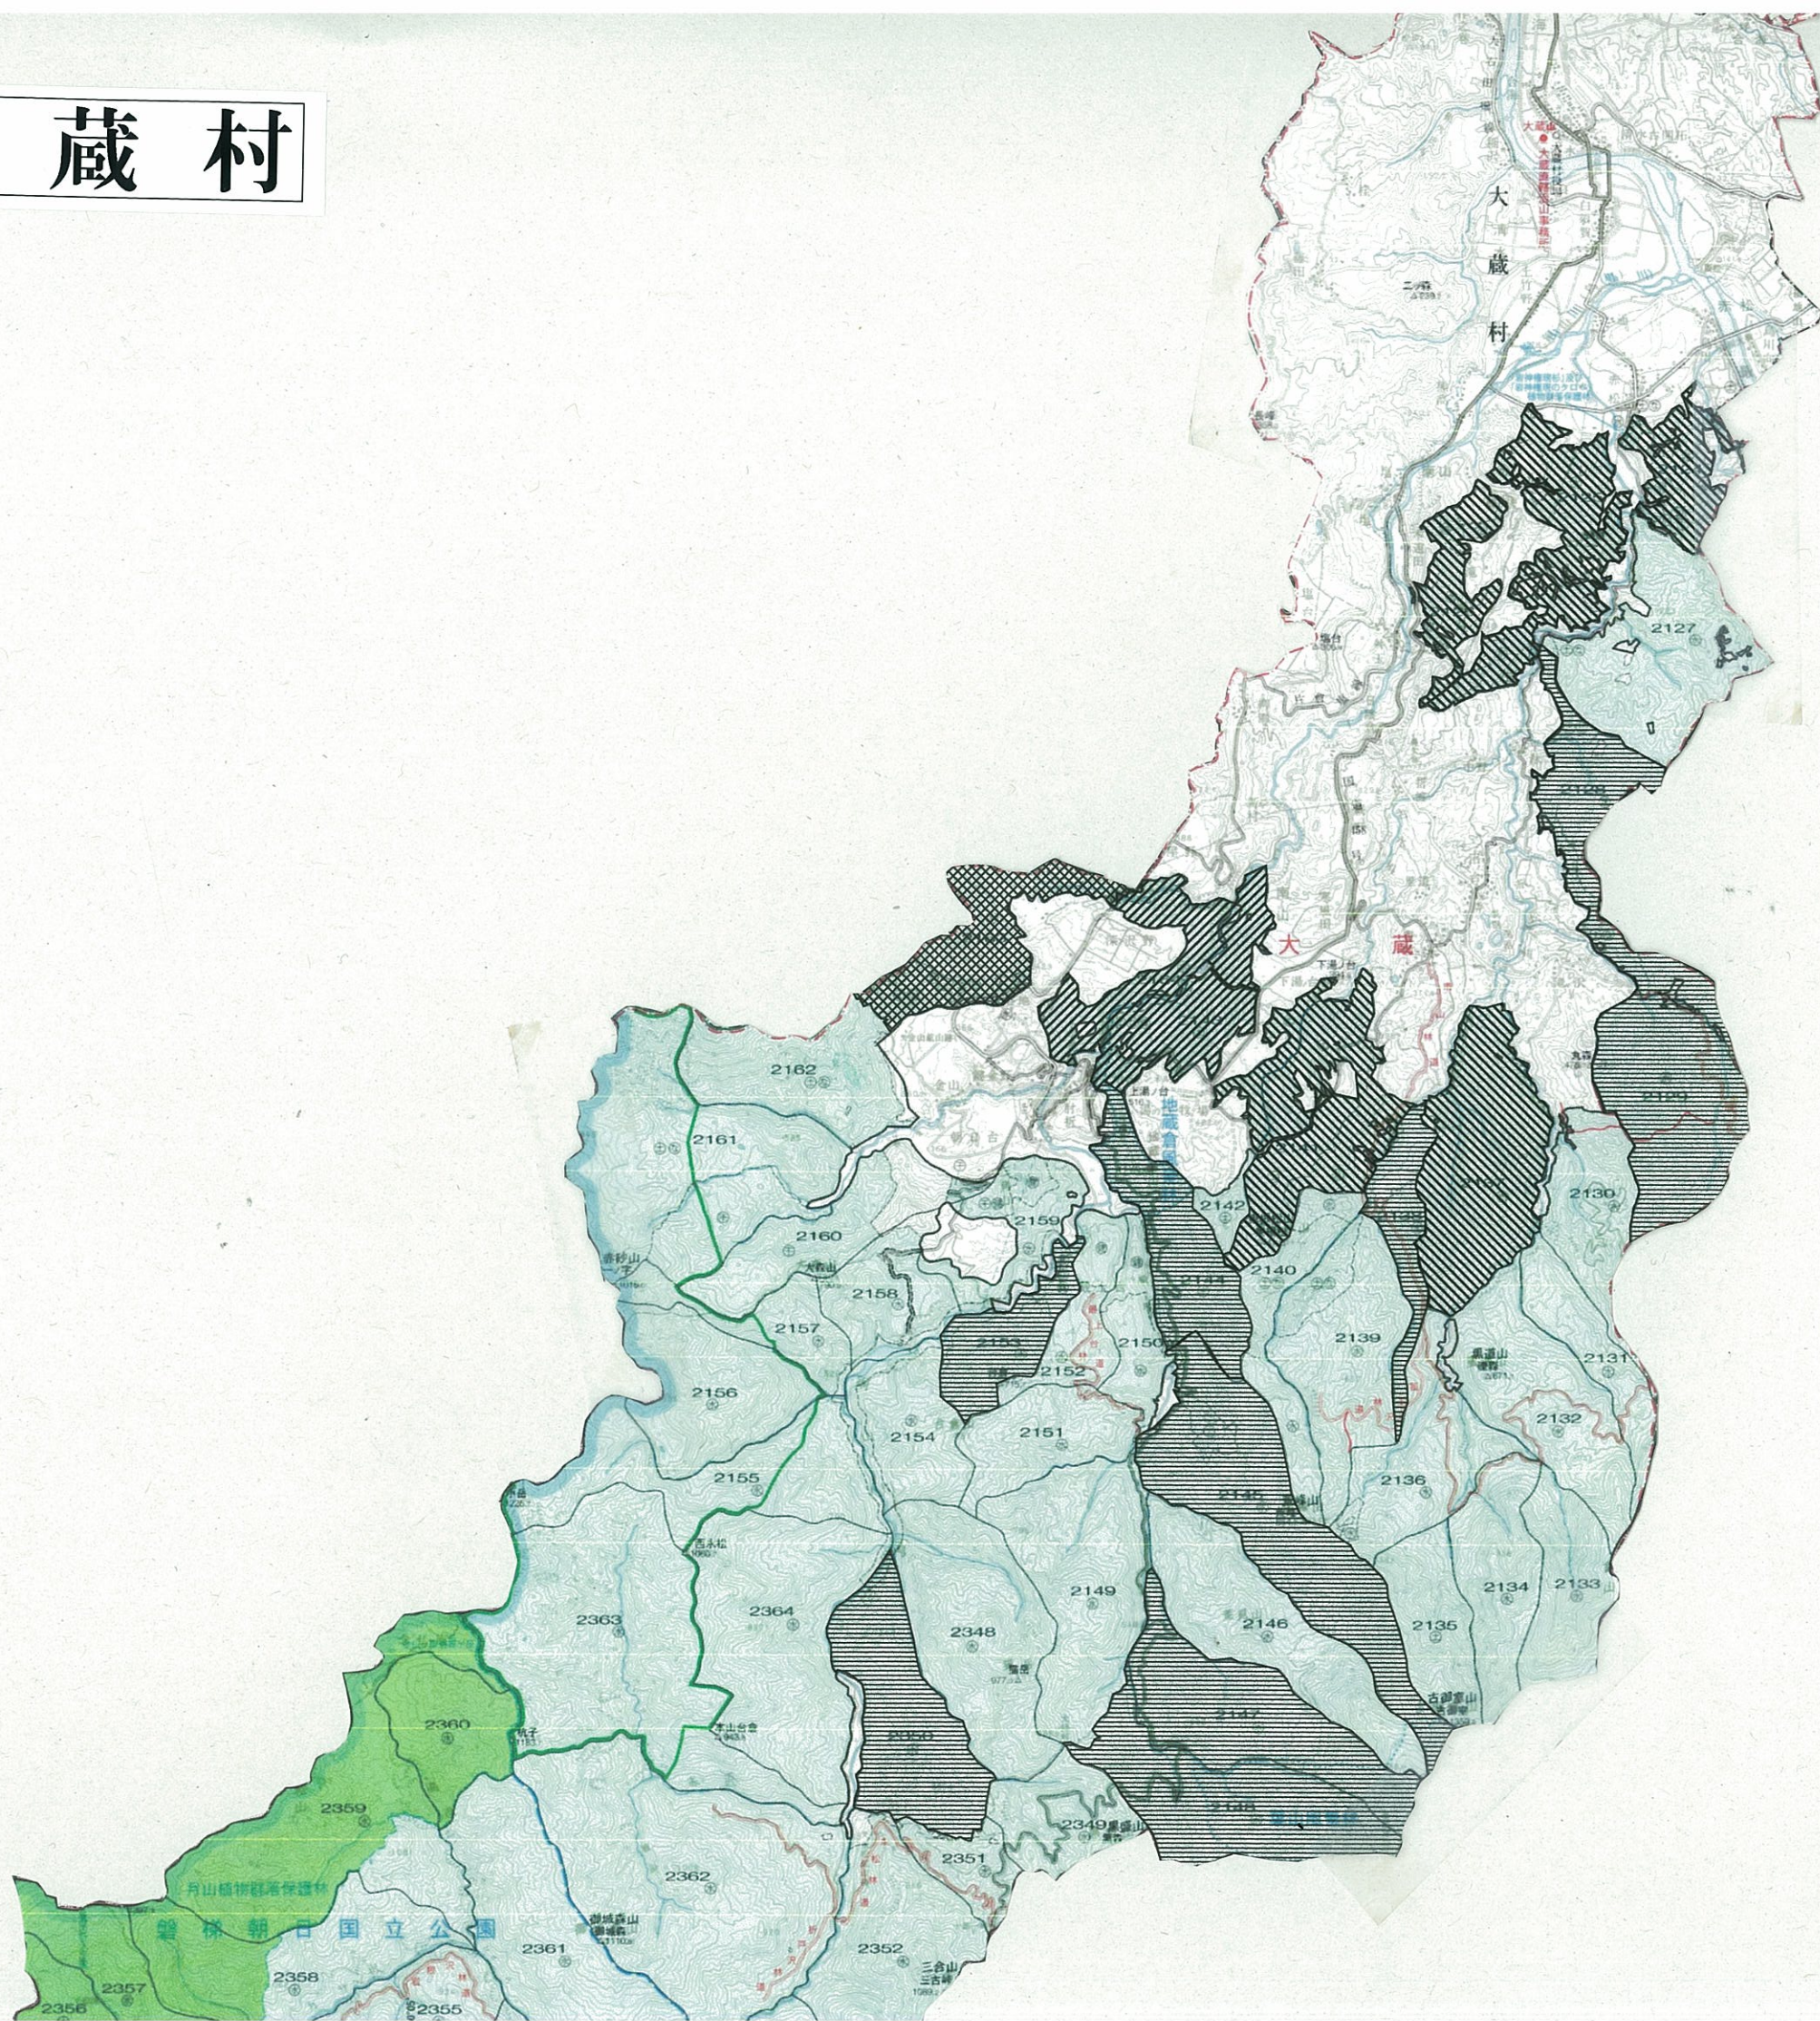

大蔵村

凡例	
	自 平成28年10月1日 至 平成28年10月31日
	自 平成28年10月1日 至 平成28年11月30日
	自 平成28年10月1日 至 平成28年12月28日
	自 平成28年10月1日 至 平成29年3月31日
	自 平成28年11月1日 至 平成29年3月31日
	自 平成28年12月1日 至 平成29年3月31日