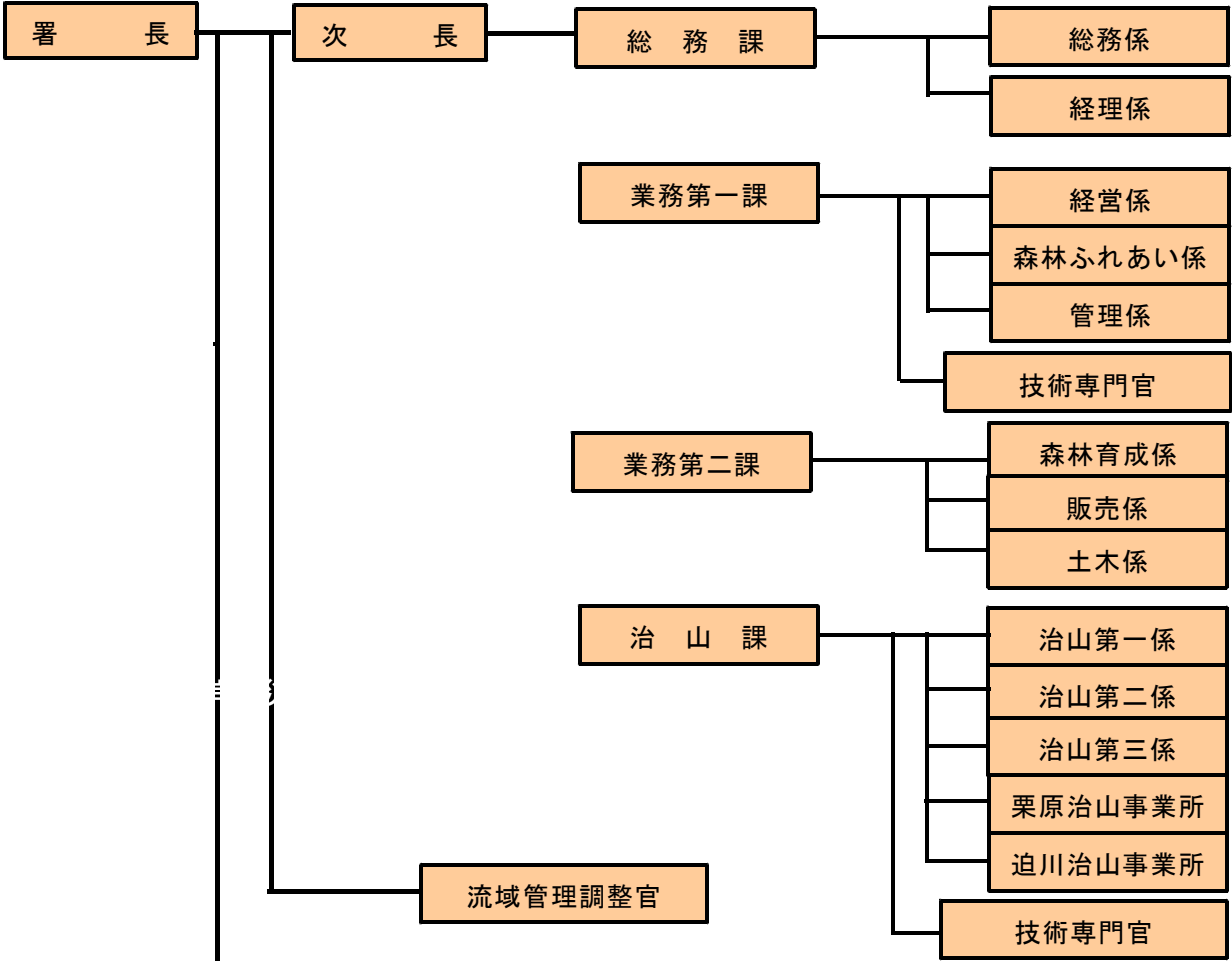

組織図

森林事務所

- 14 森林事務所
- 鳴子森林事務所
 - 南鬼首森林事務所
 - 北鬼首森林事務所
 - 花山森林事務所
 - 栗駒森林事務所
 - 宮崎森林事務所
 - 中新田森林事務所
 - 吉田森林事務所
 - 鮎川森林事務所
 - 石巻森林事務所
 - 米川森林事務所
 - 気仙沼森林事務所
 - 松岩森林事務所
 - 戸倉森林事務所

宮城山地災害復旧対策室

海岸防災林復旧対策事務所

職員数