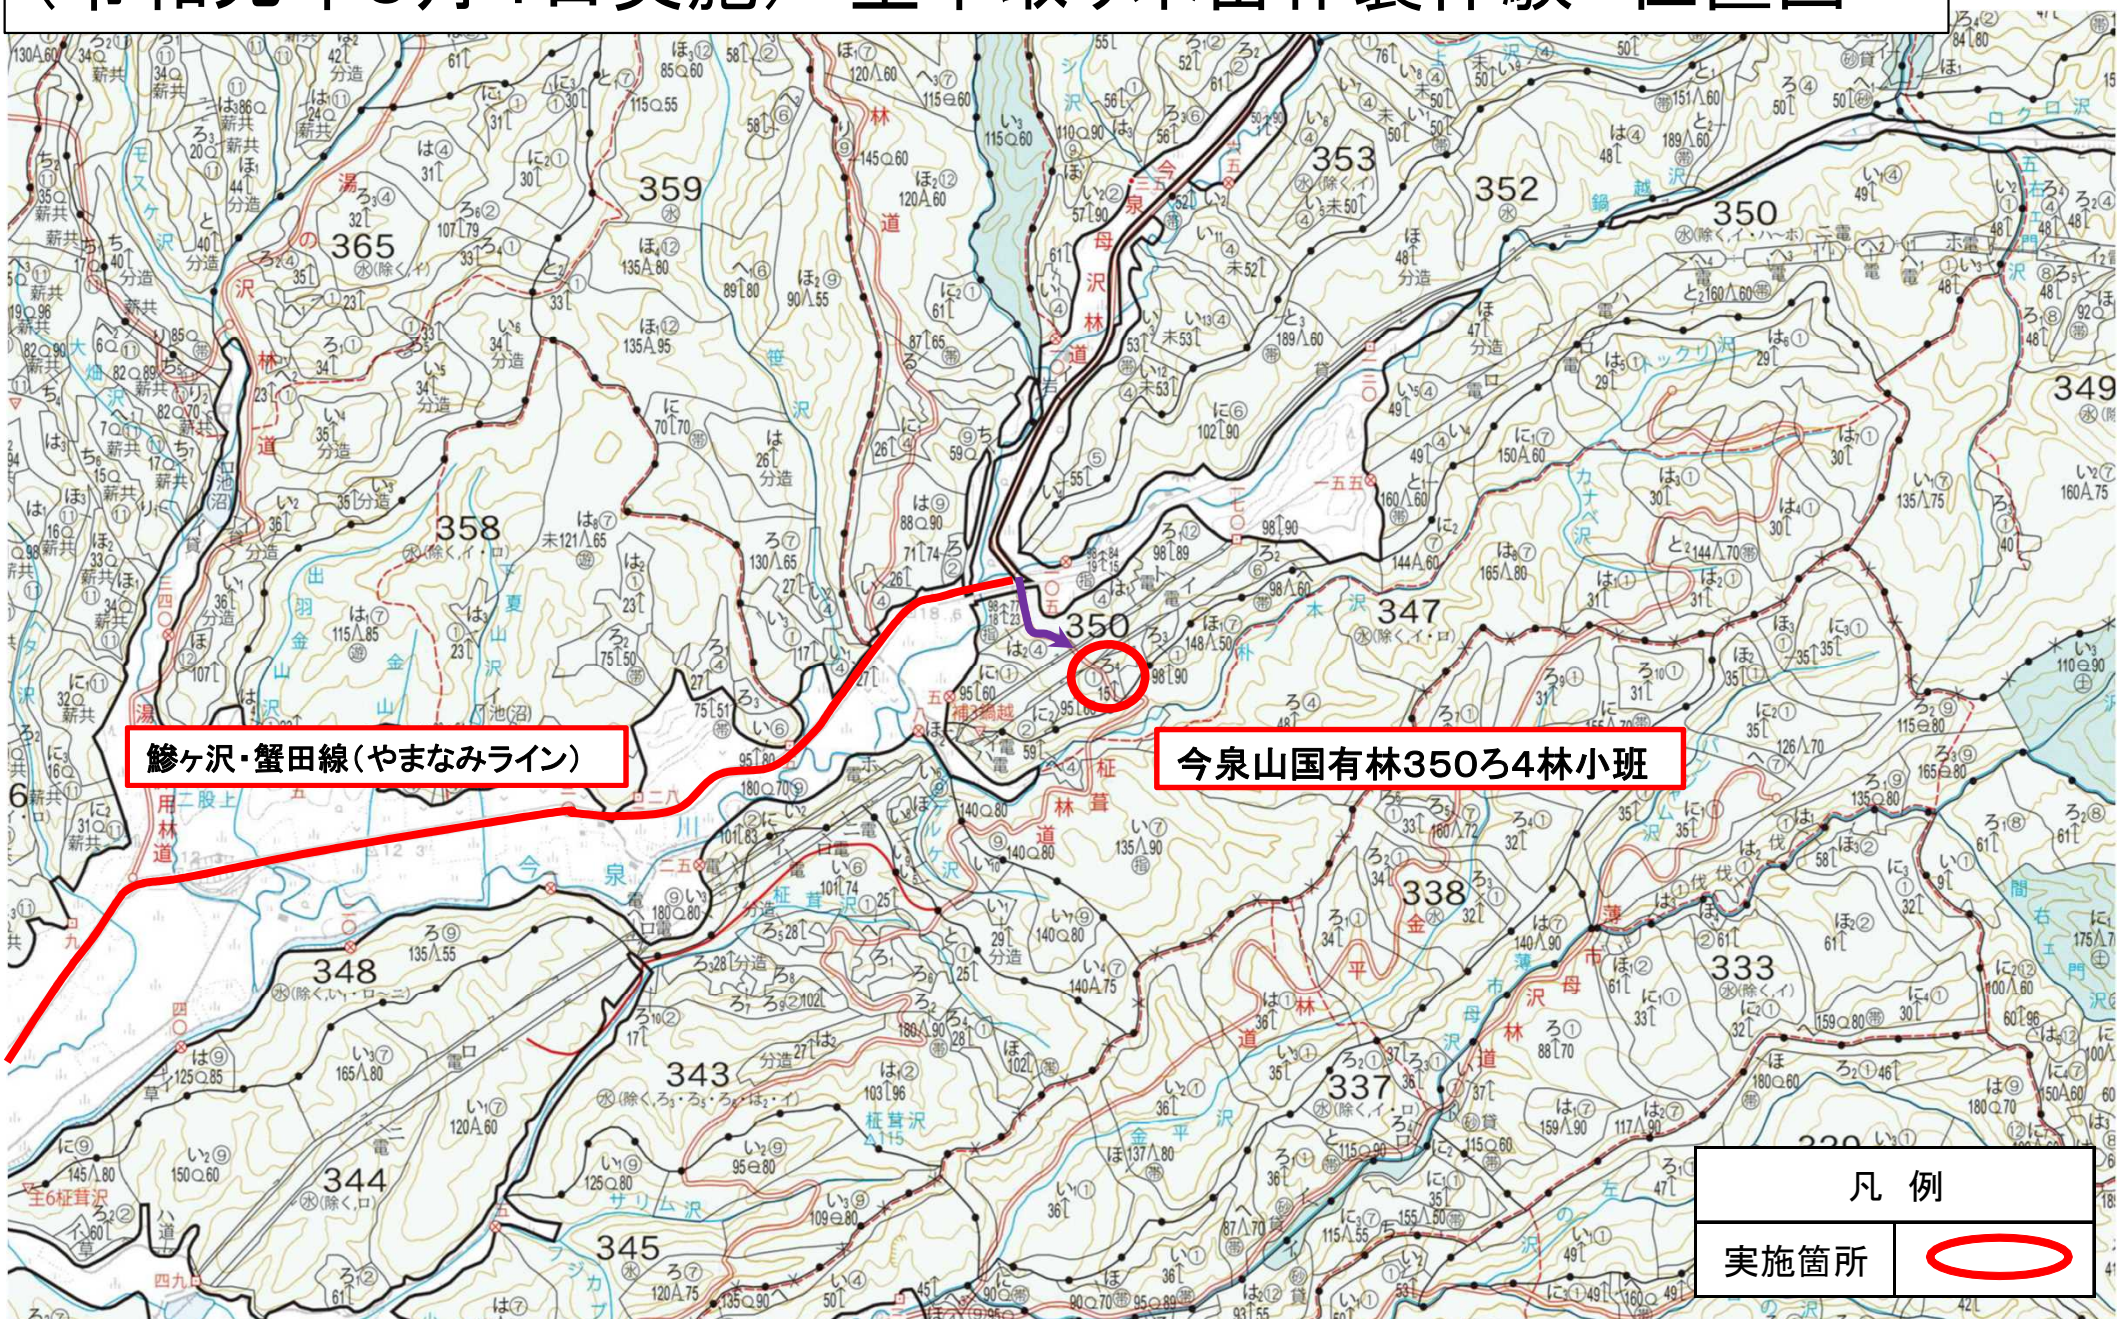

# (令和元年6月4日実施) 空中取り木苗作製体験 位置図

鱒ヶ沢・蟹田線(やまなみライン)

今泉山国有林350ろ4林小班

凡例	
実施箇所	

(令和元年6月4日実施) 空中取り木苗作製体験 位置図