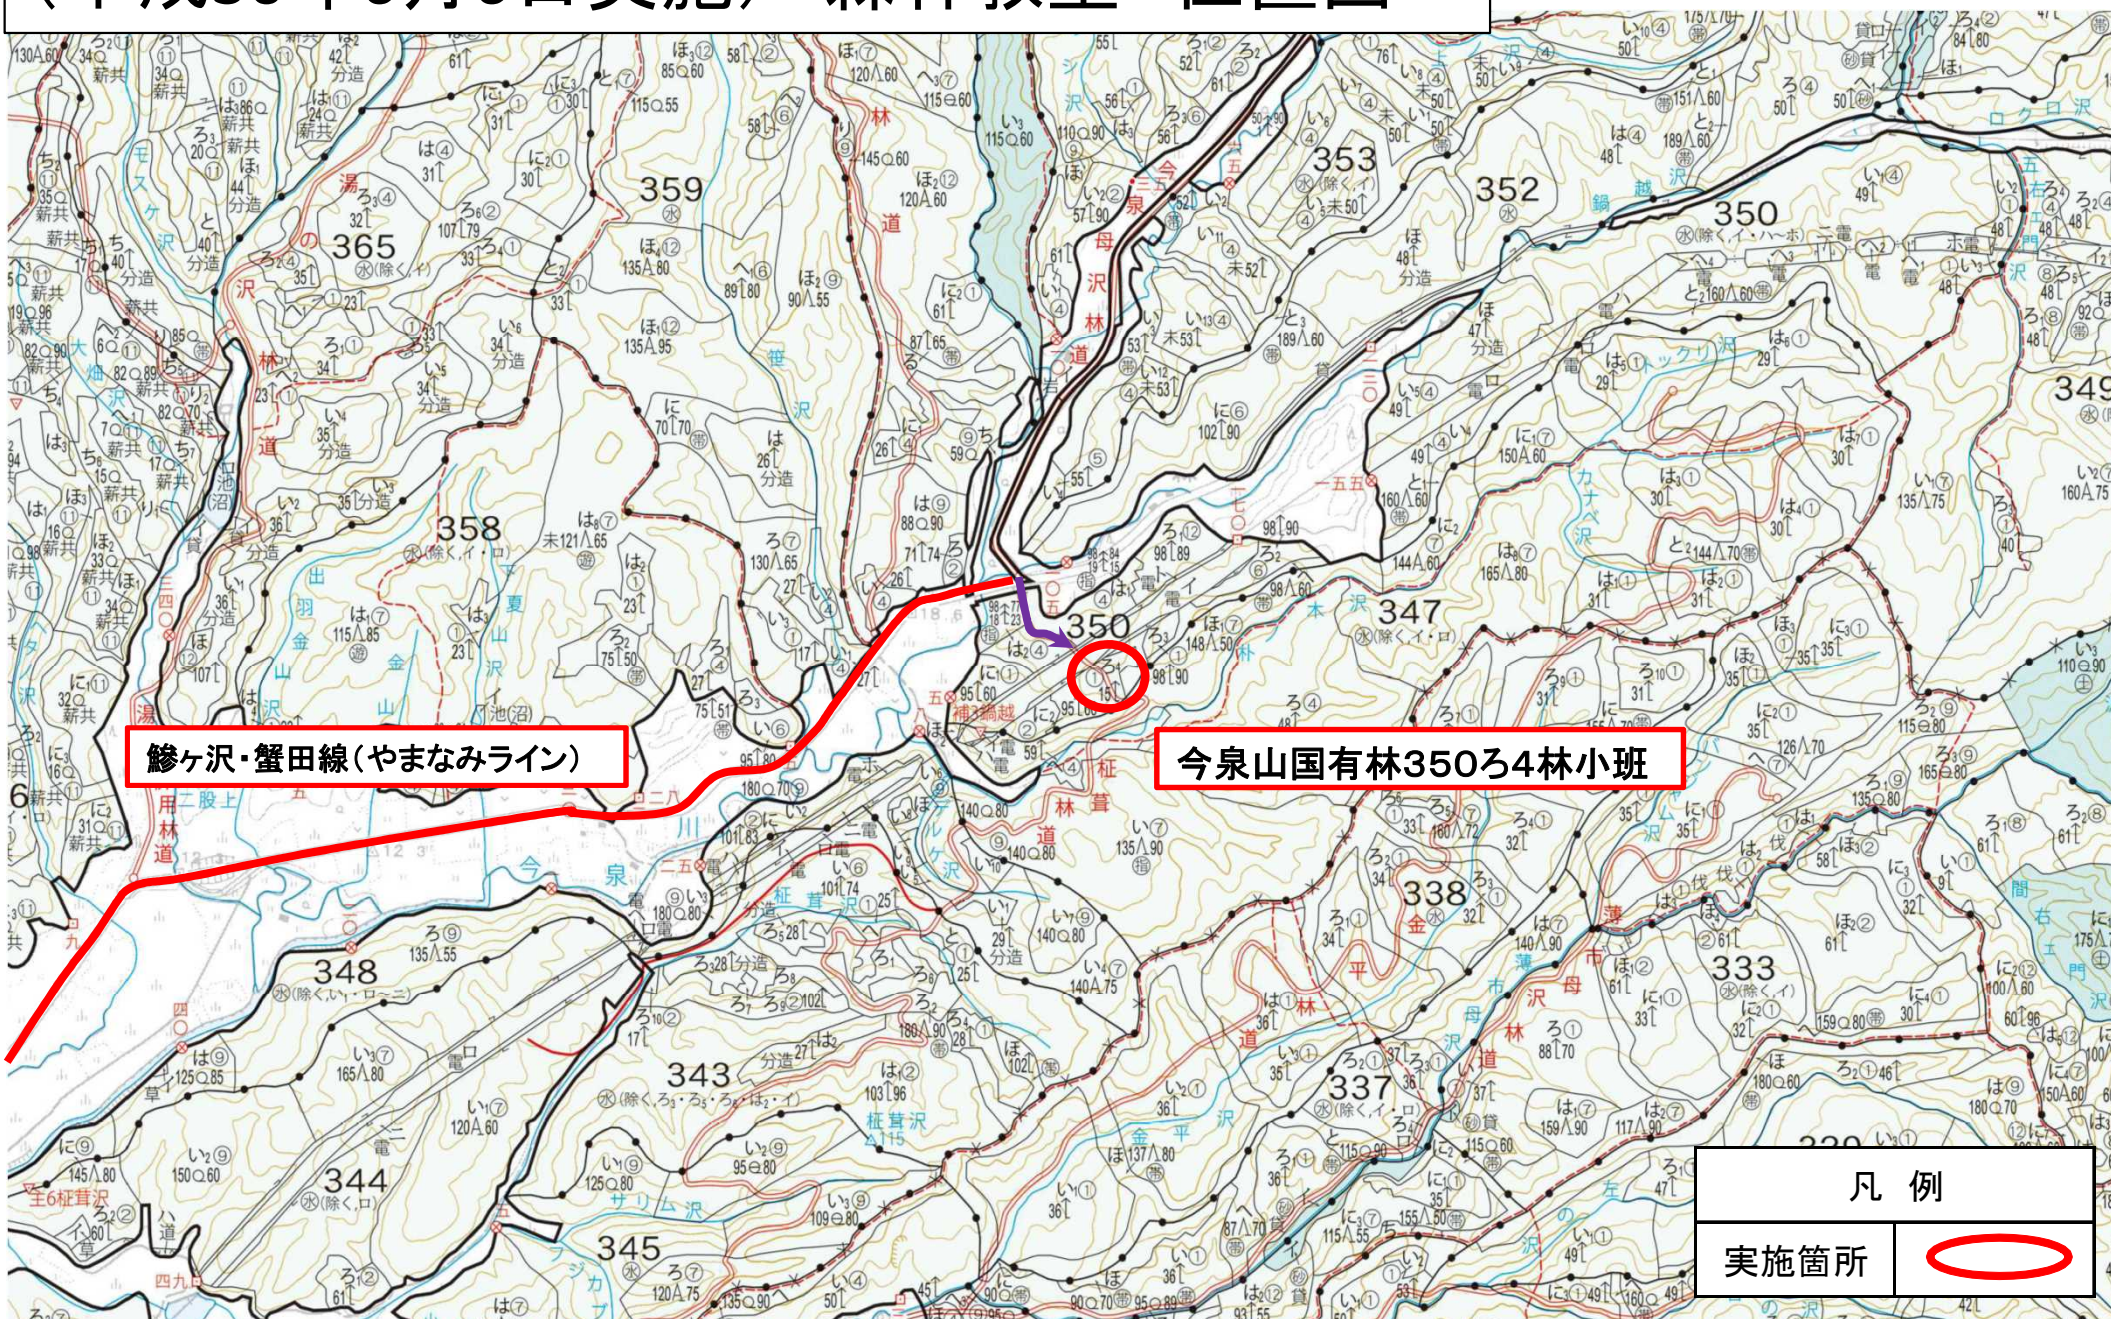

(平成30年6月6日実施) 森林教室 位置図

鯨ヶ沢・蟹田線(やまなみライン)

今泉山国有林350ろ4林小班

凡例	
実施箇所	

(平成30年6月6日実施) 森林教室 位置図