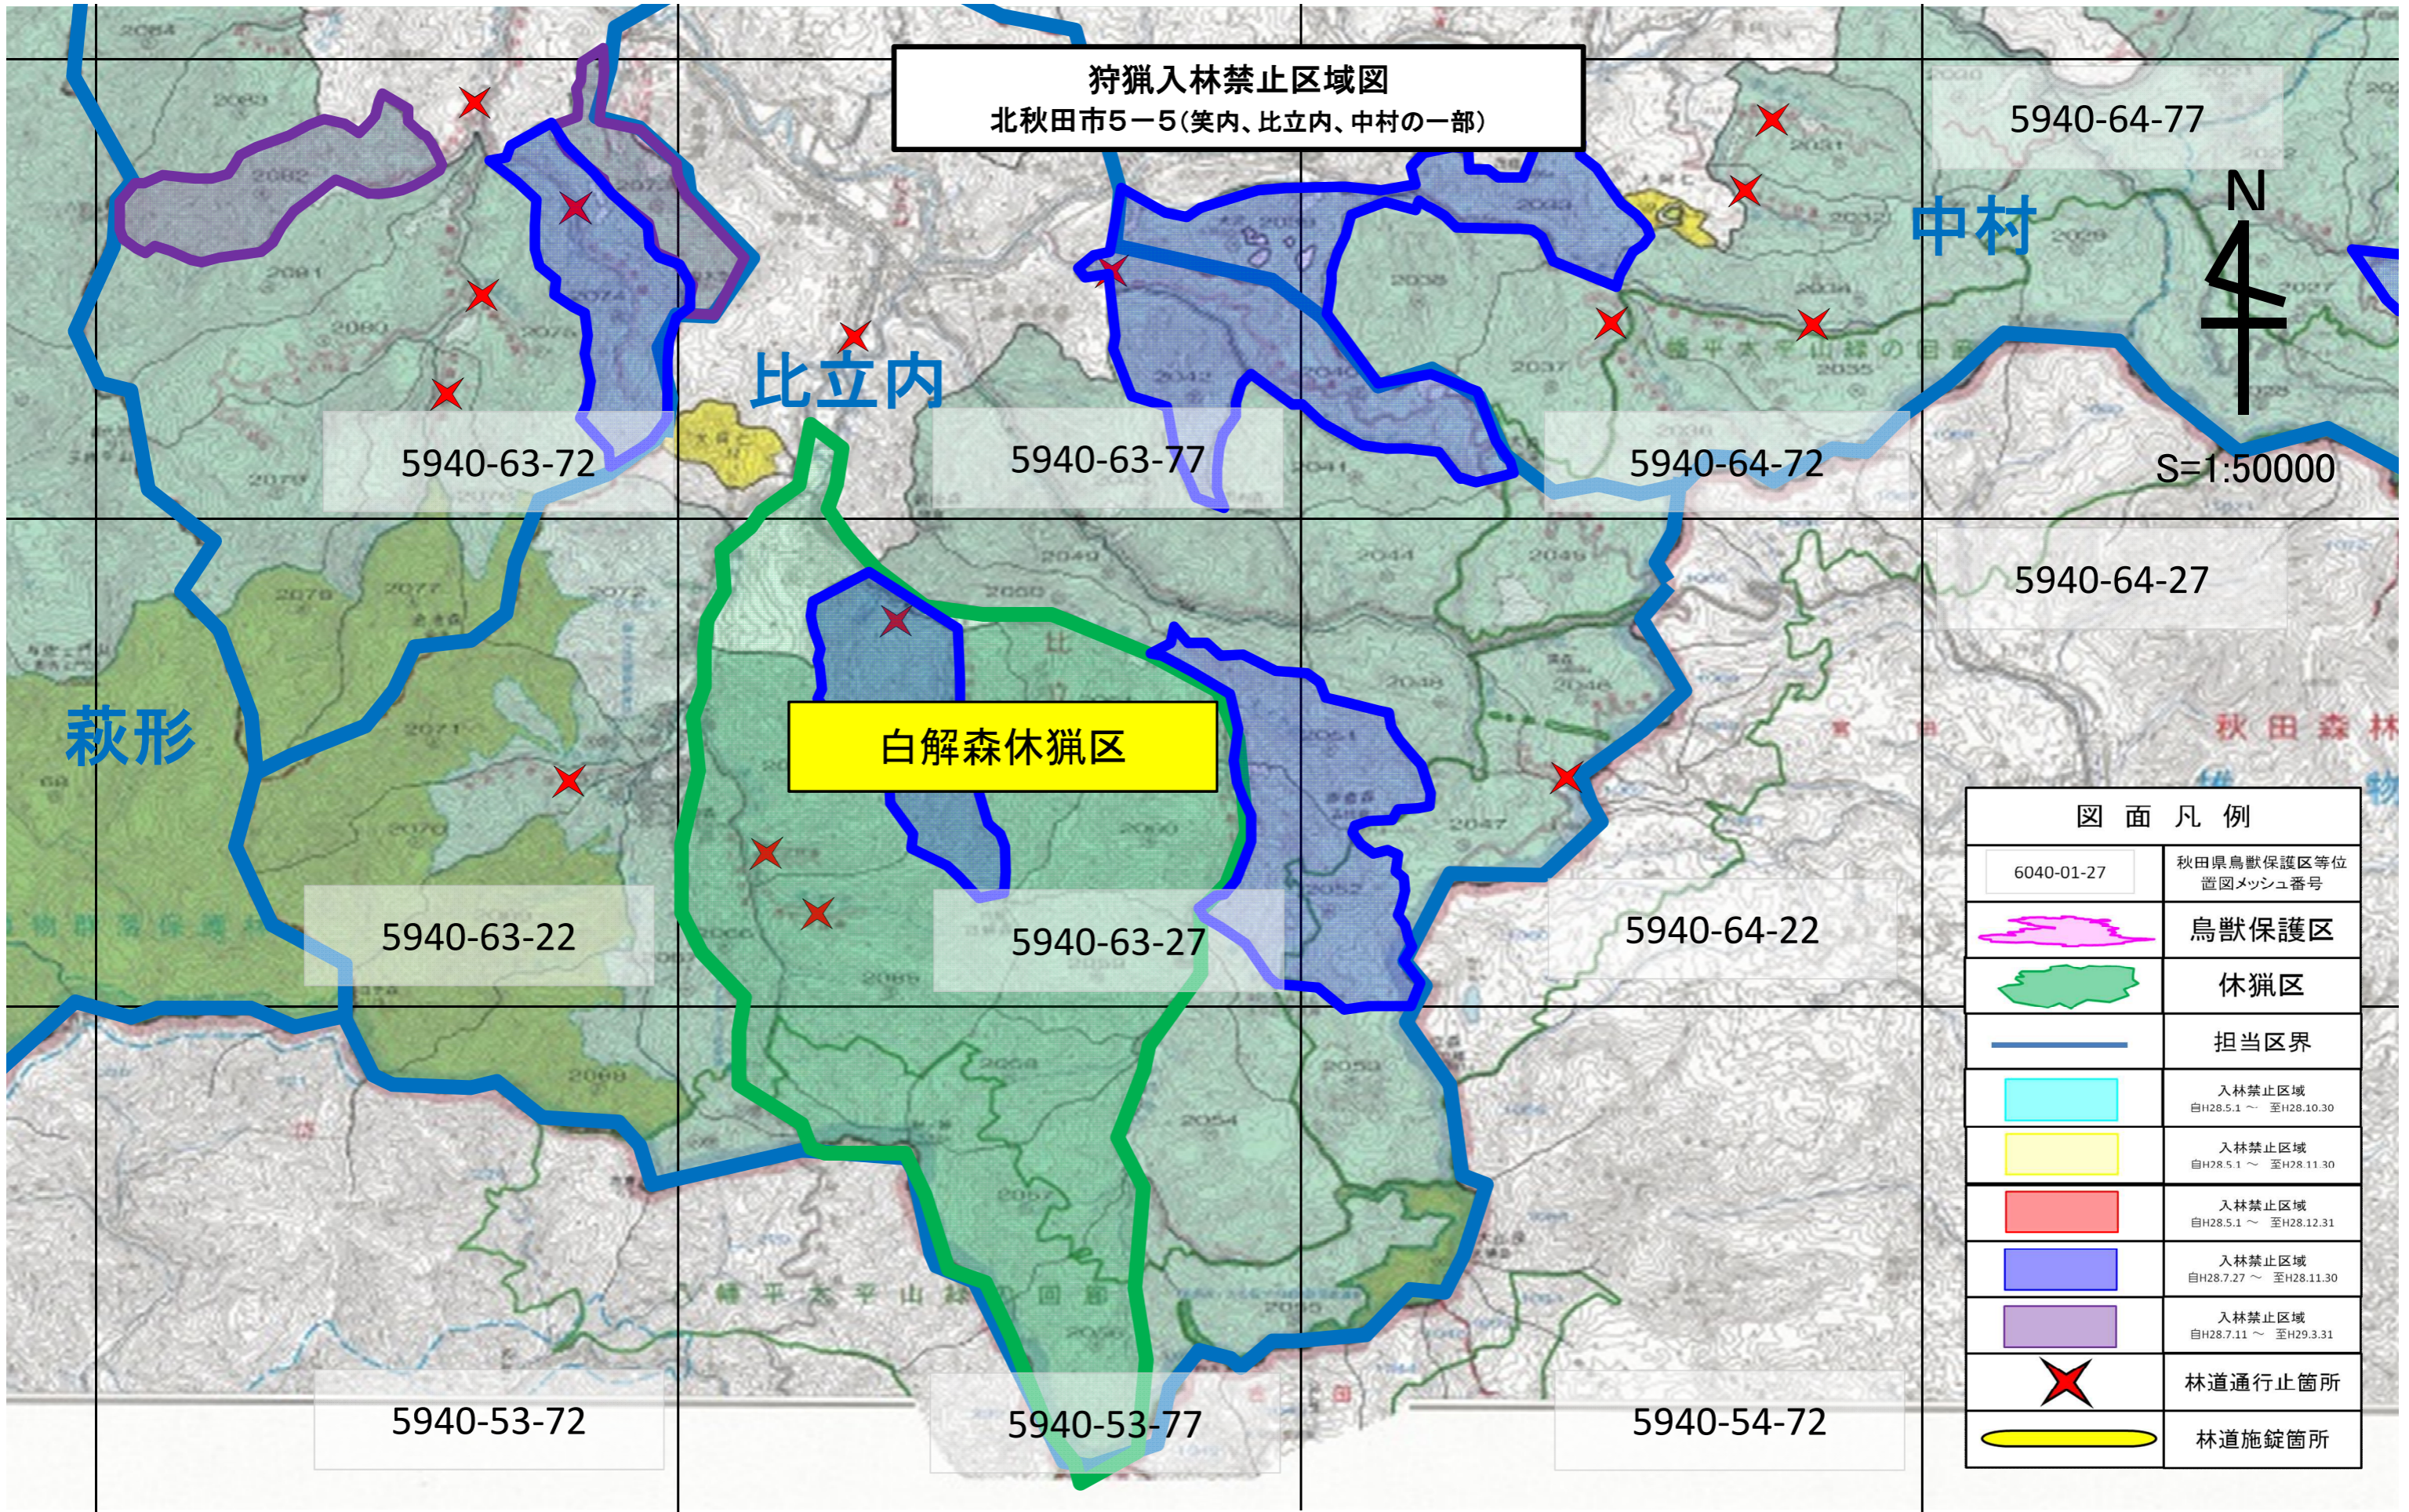

狩猟入林禁止区域図
北秋田市5-5(笑内、比立内、中村の一部)

| 図面凡例 | |
|------------|----------------------------------|
| 6040-01-27 | 秋田県鳥獣保護区等位置図メッシュ番号 |
| | 鳥獣保護区 |
| | 休猟区 |
| | 担当区界 |
| | 入林禁止区域 自H28.5.1 ~ 至H28.10.30 |
| | 入林禁止区域 自H28.5.1 ~ 至H28.11.30 |
| | 入林禁止区域 自H28.5.1 ~ 至H28.12.31 |
| | 入林禁止区域 自H28.7.27 ~ 至H28.11.30 |
| | 入林禁止区域 自H28.7.11 ~ 至H29.3.31 |
| | 林道通行止箇所 |
| | 林道施錠箇所 |