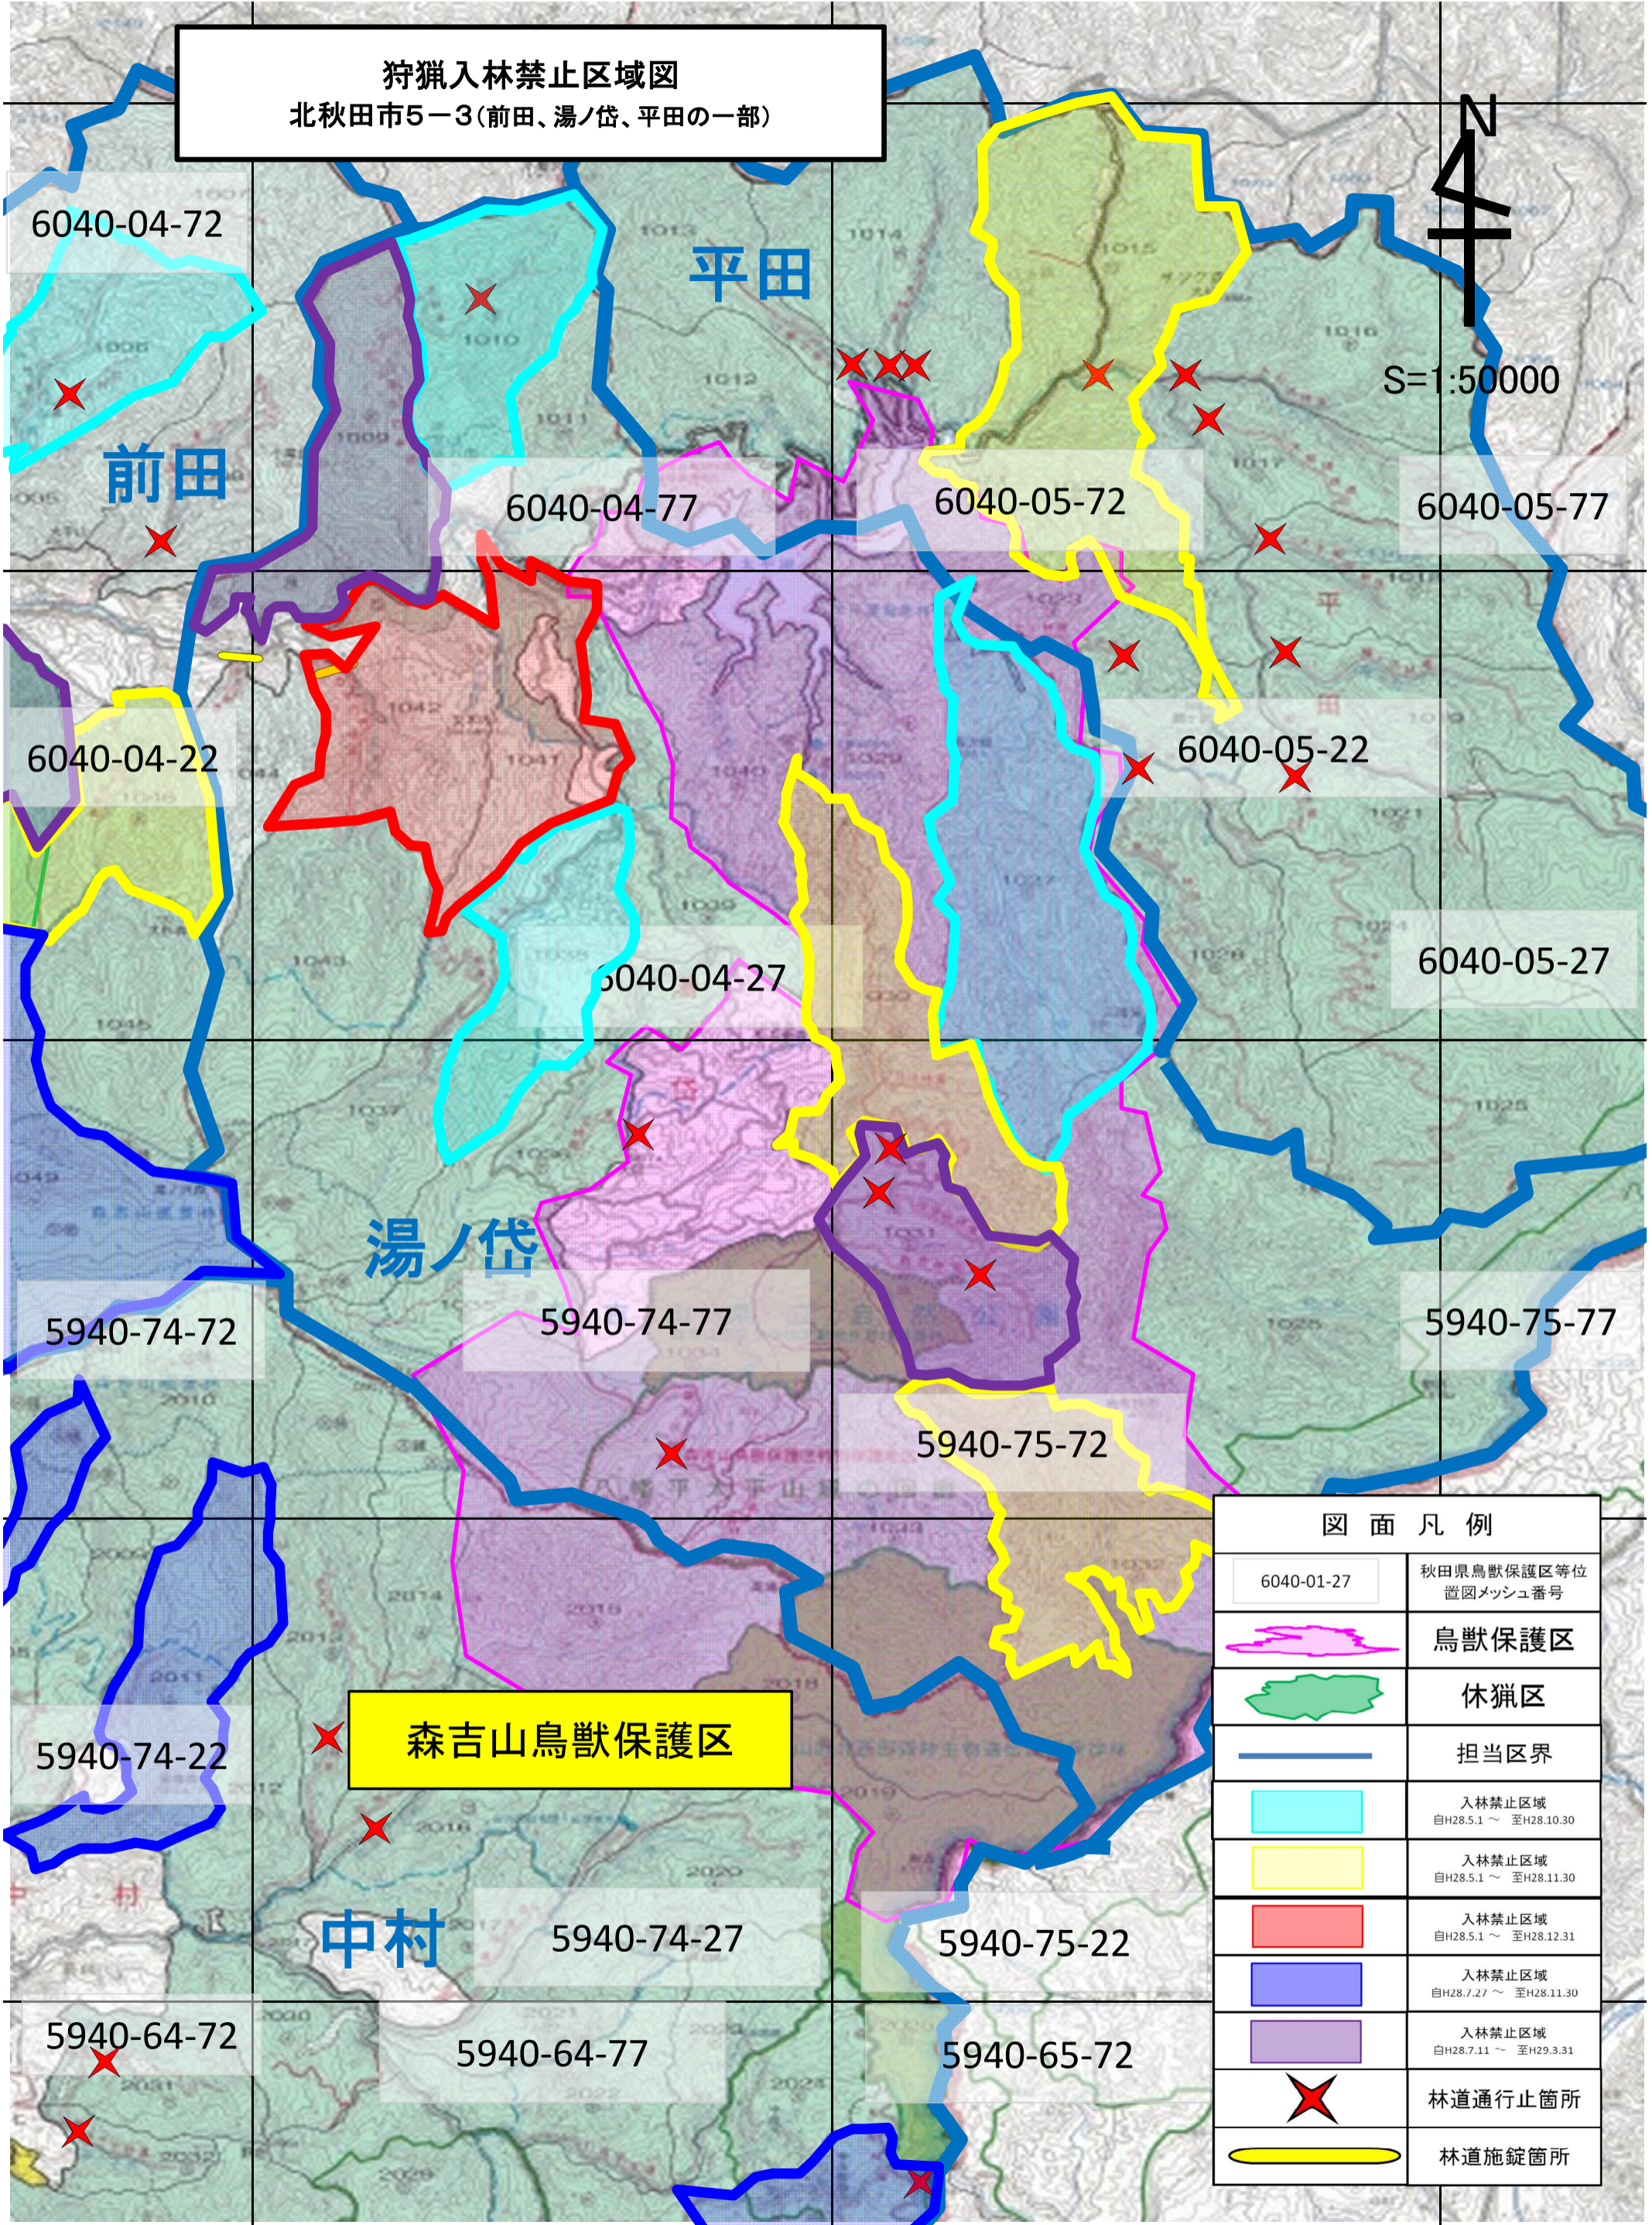

狩猟入林禁止区域図  
北秋田市5-3(前田、湯ノ岱、平田の一部)

N  
S=1:50000

図面凡例	
6040-01-27	秋田県鳥獣保護区等位置図メッシュ番号
	鳥獣保護区
	休猟区
	担当区界
	入林禁止区域 自H28.5.1 ~ 至H28.10.30
	入林禁止区域 自H28.5.1 ~ 至H28.11.30
	入林禁止区域 自H28.5.1 ~ 至H28.12.31
	入林禁止区域 自H28.7.27 ~ 至H28.11.30
	入林禁止区域 自H28.7.11 ~ 至H29.3.31
	林道通行止箇所
	林道施錠箇所

森吉山鳥獣保護区