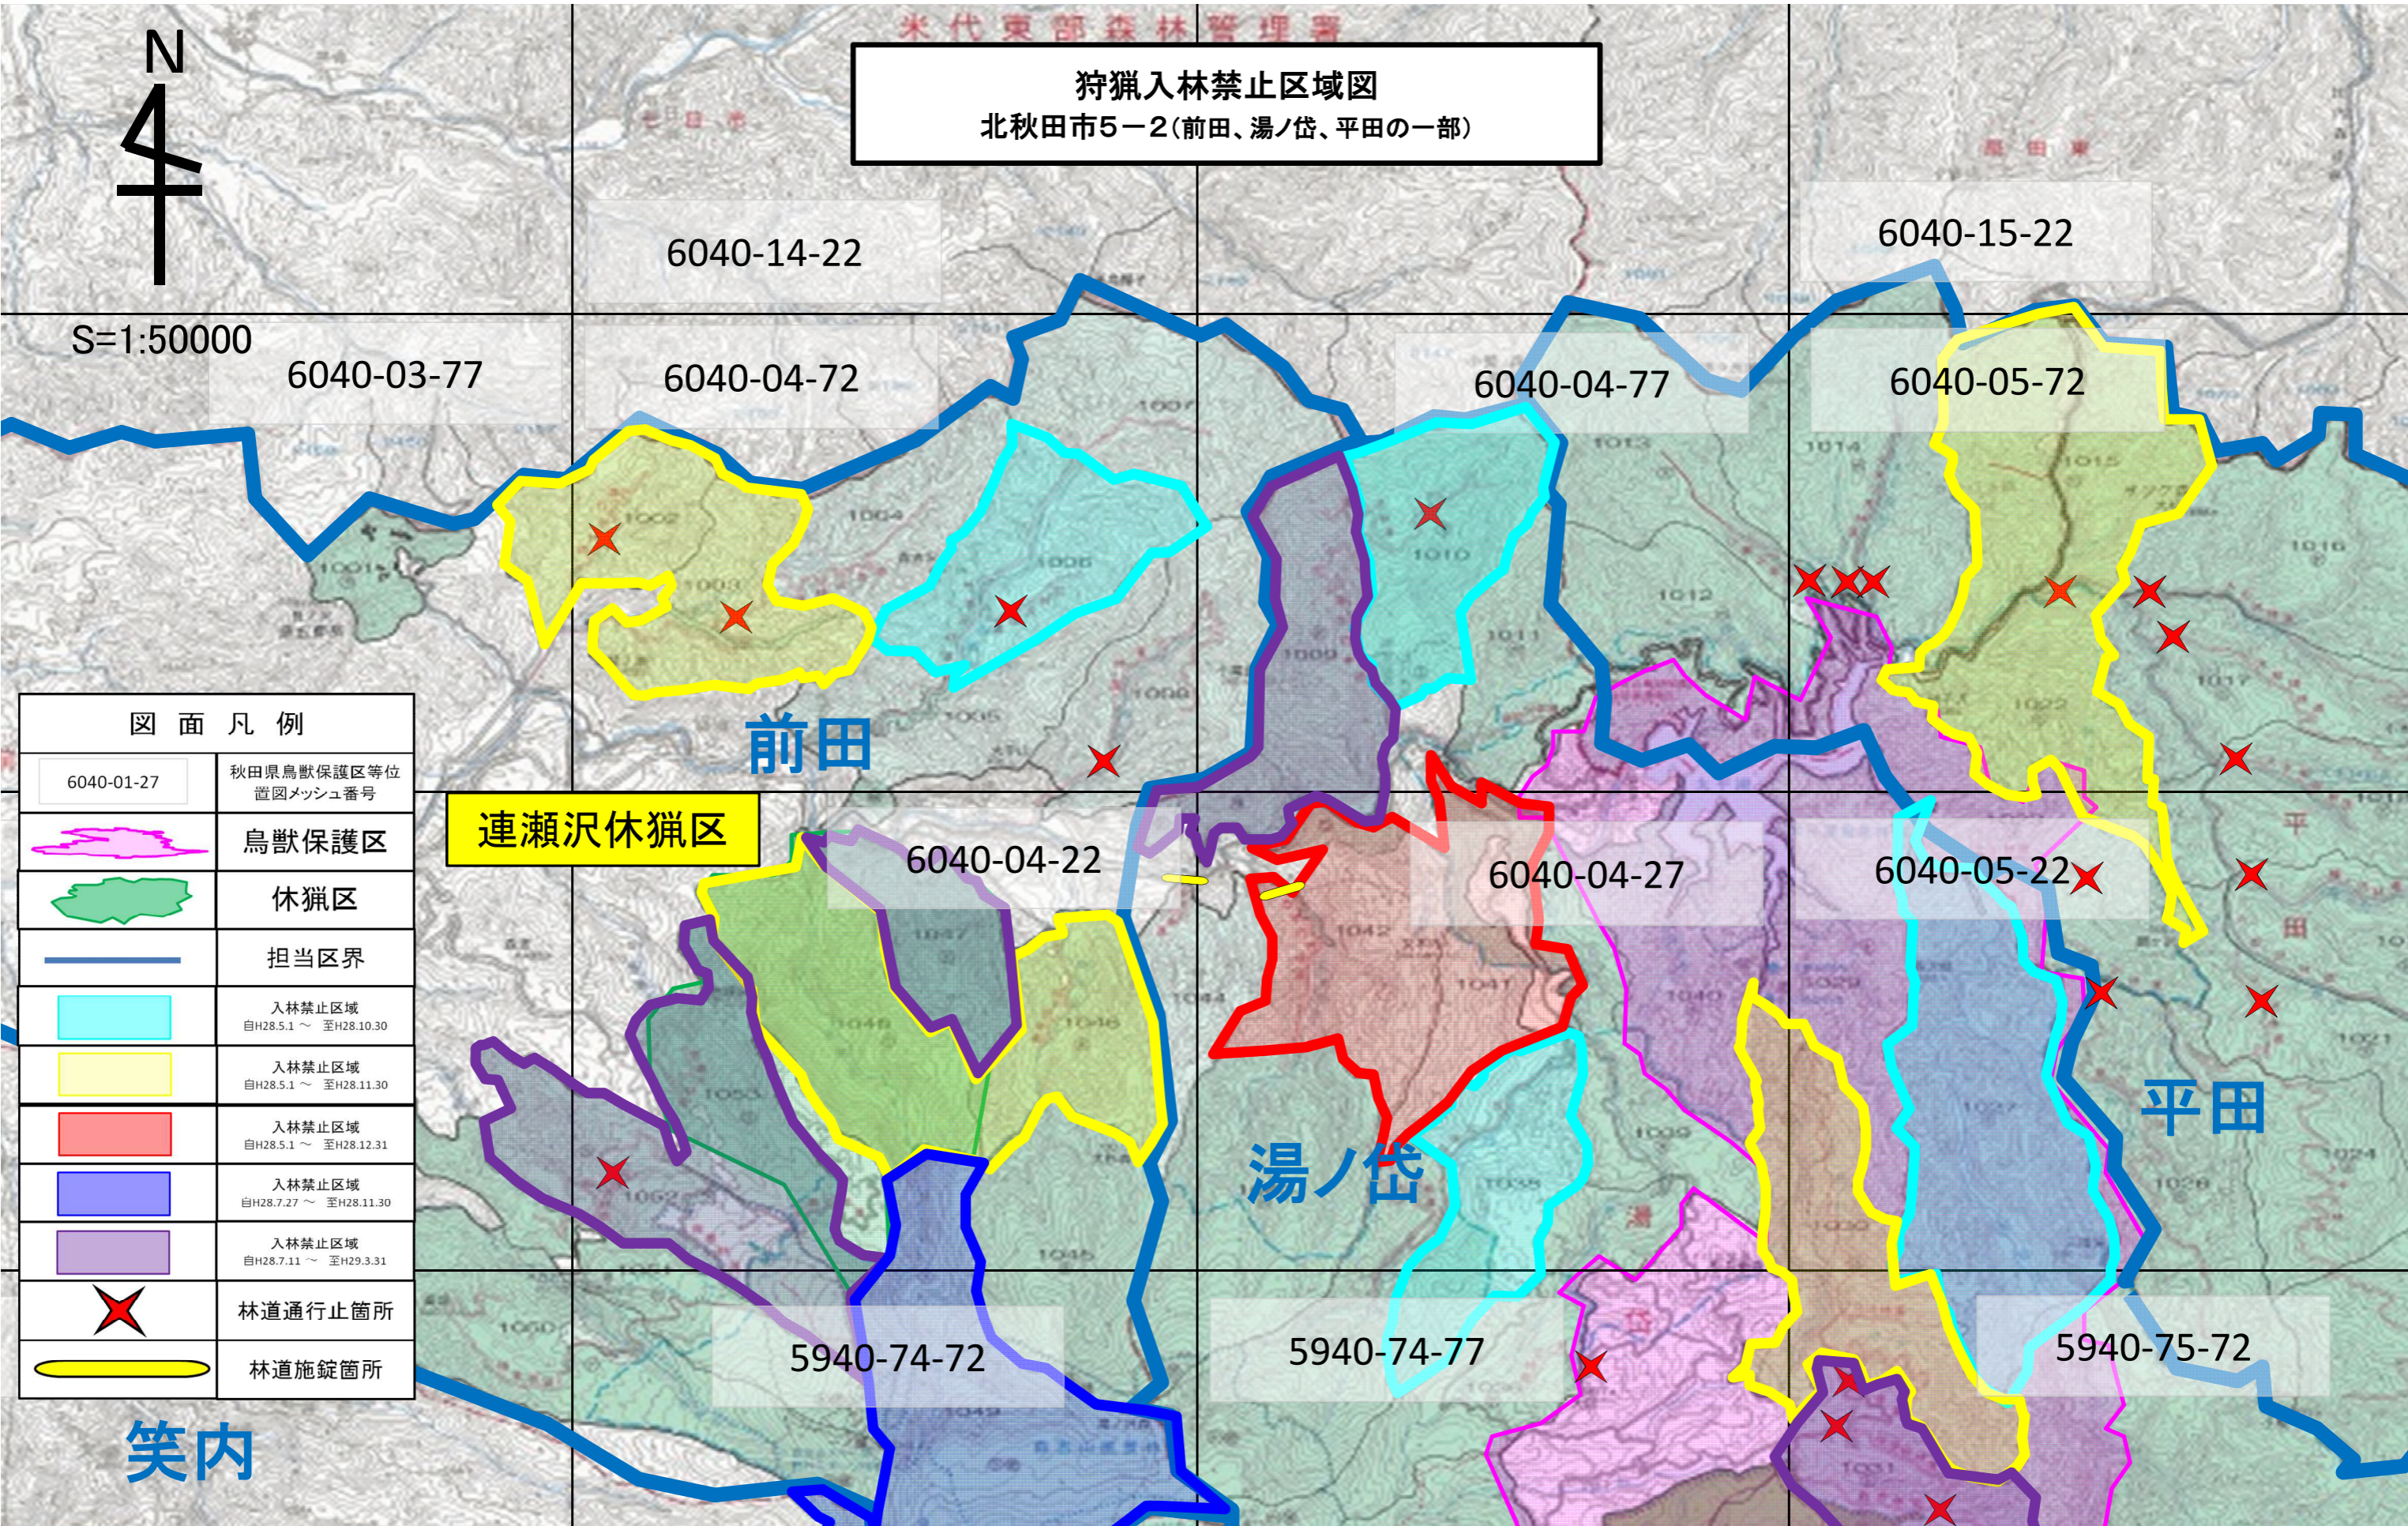

米代東部森林管理署
狩猟入林禁止区域図
 北秋田市5-2(前田、湯ノ岱、平田の一部)

S=1:50000

図面凡例	
6040-01-27	秋田県鳥獣保護区等位置図メッシュ番号
	鳥獣保護区
	休猟区
	担当区界
	入林禁止区域 自H28.5.1 ~ 至H28.10.30
	入林禁止区域 自H28.5.1 ~ 至H28.11.30
	入林禁止区域 自H28.5.1 ~ 至H28.12.31
	入林禁止区域 自H28.7.11 ~ 至H29.3.31
	林道通行止箇所
	林道施錠箇所

連瀬沢休猟区

前田

湯ノ岱

平田

笑内