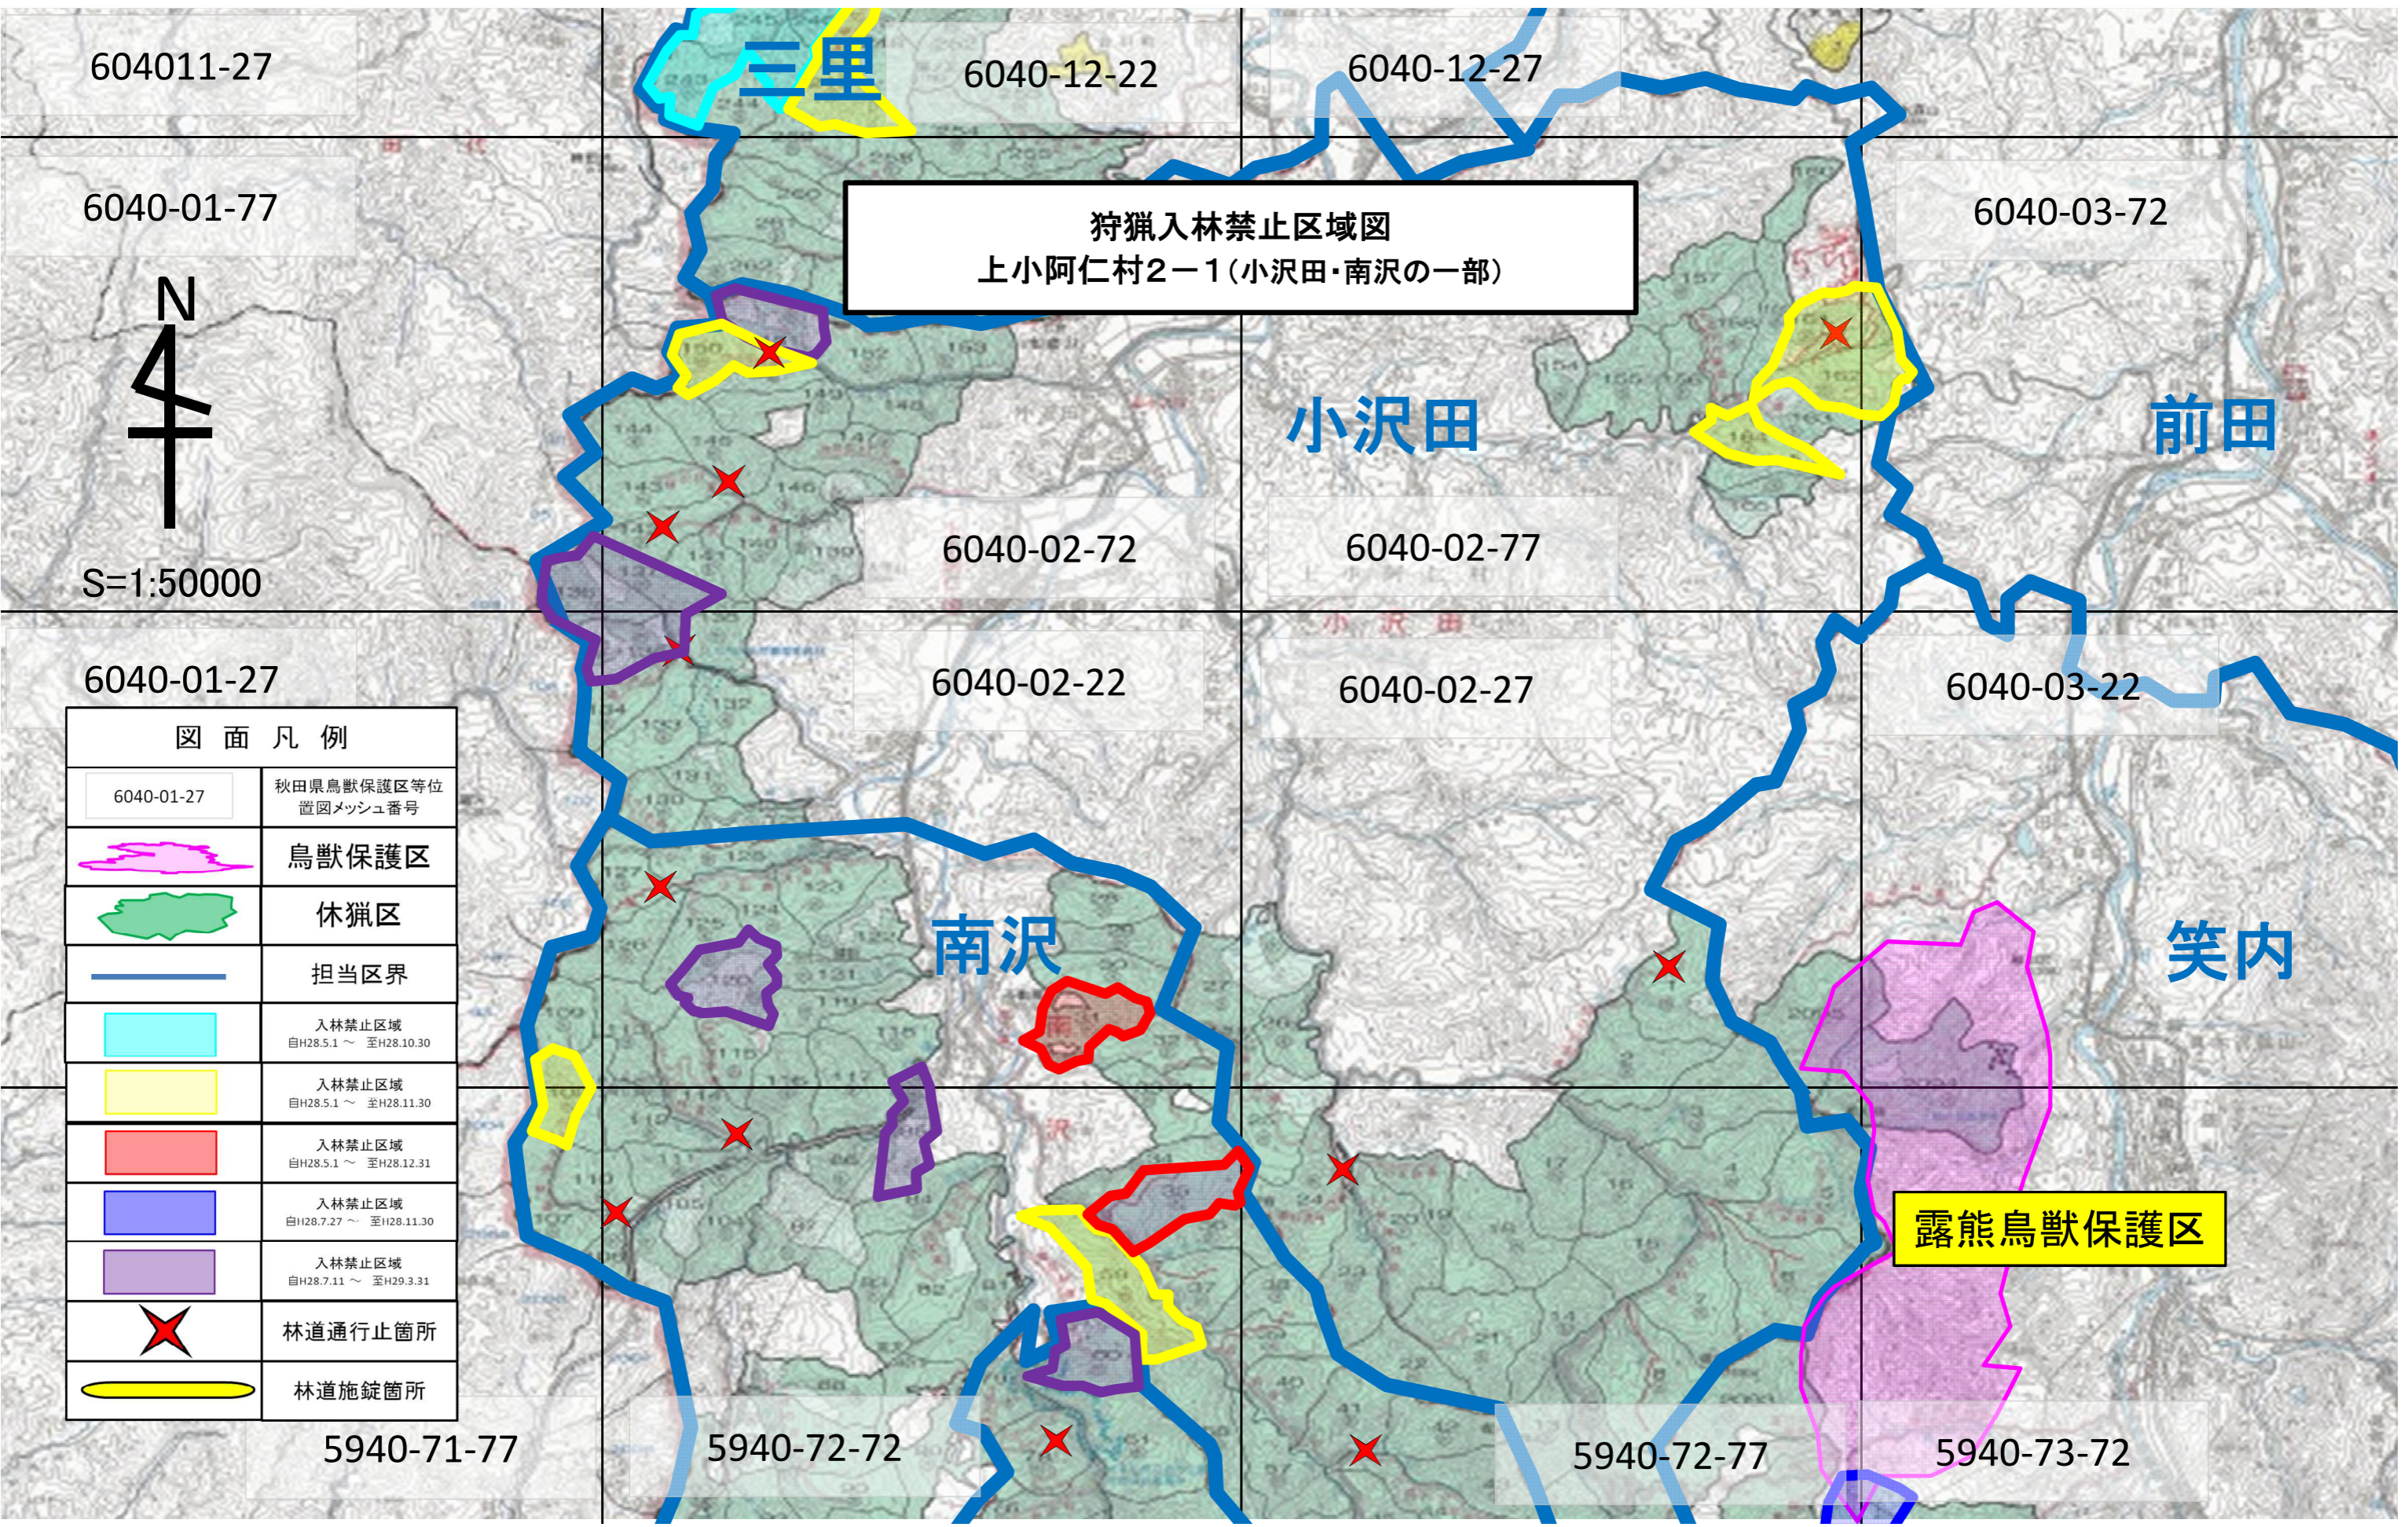

狩猟入林禁止区域図
上小阿仁村2-1(小沢田・南沢の一部)

S=1:50000

図面凡例	
6040-01-27	秋田県鳥獣保護区等位置図メッシュ番号
	鳥獣保護区
	休猟区
	担当区界
	入林禁止区域 自H28.5.1 ~ 至H28.10.30
	入林禁止区域 自H28.5.1 ~ 至H28.11.30
	入林禁止区域 自H28.5.1 ~ 至H28.12.31
	入林禁止区域 自H28.7.27 ~ 至H28.11.30
	入林禁止区域 自H28.7.11 ~ 至H29.3.31
	林道通行止箇所
	林道施錠箇所

露熊鳥獣保護区