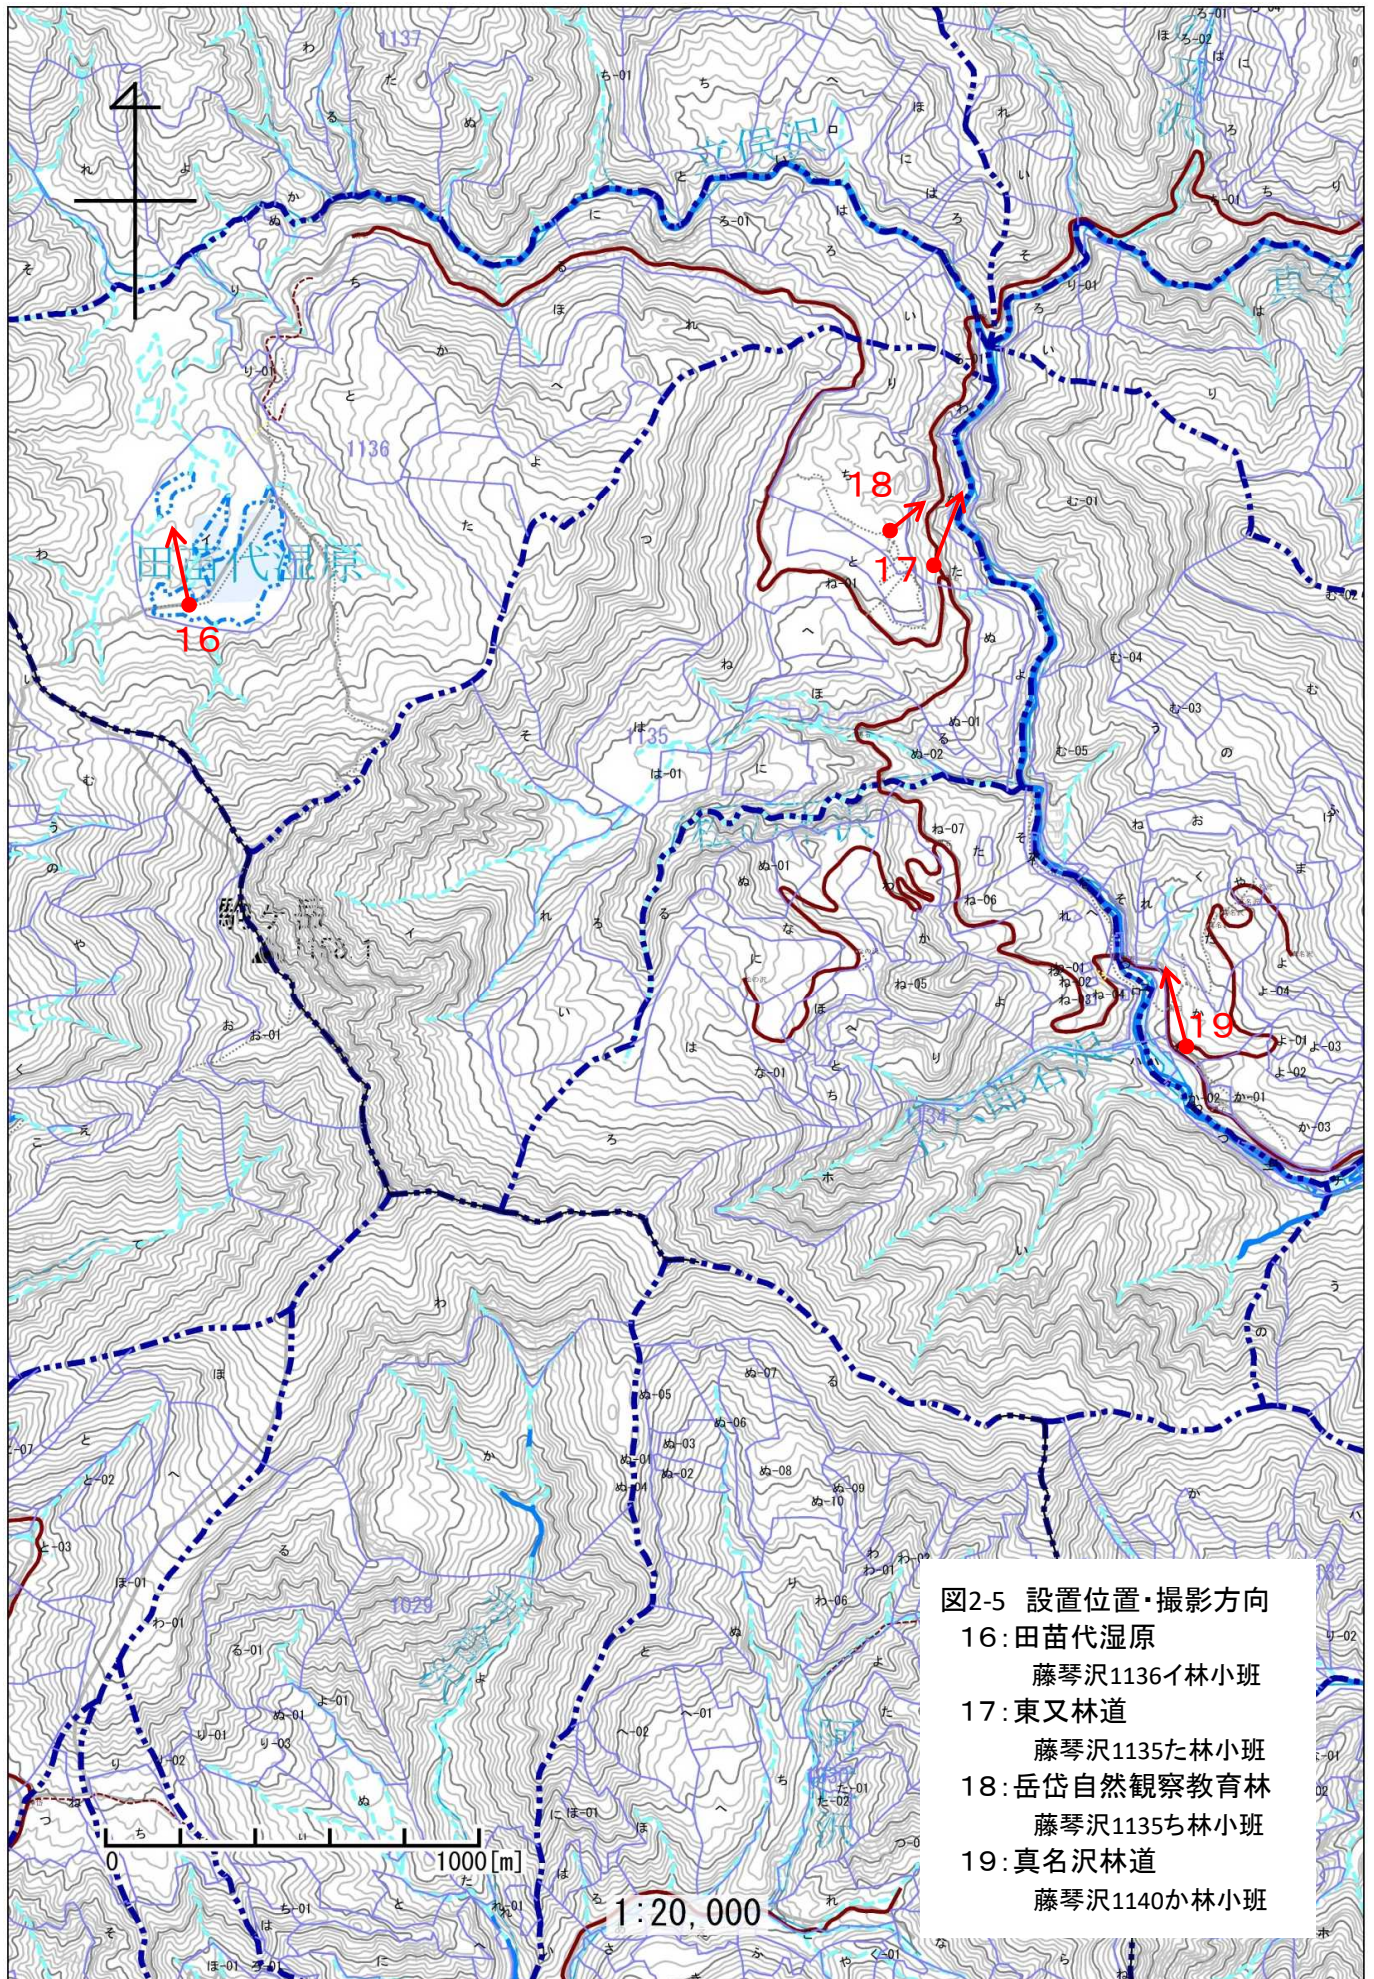

図1 令和4年度 センサーカメラ設置位置図

図2-6 設置位置・撮影方向
20:カタリ山林道
藤琴沢1140と林小班
21:白石沢
藤琴沢1147た林小班
22:桧原沢林道
藤琴沢1147ら1林小班
23:一通沢林道
藤琴沢1132に林小班

1:20,000

0 1000[m]