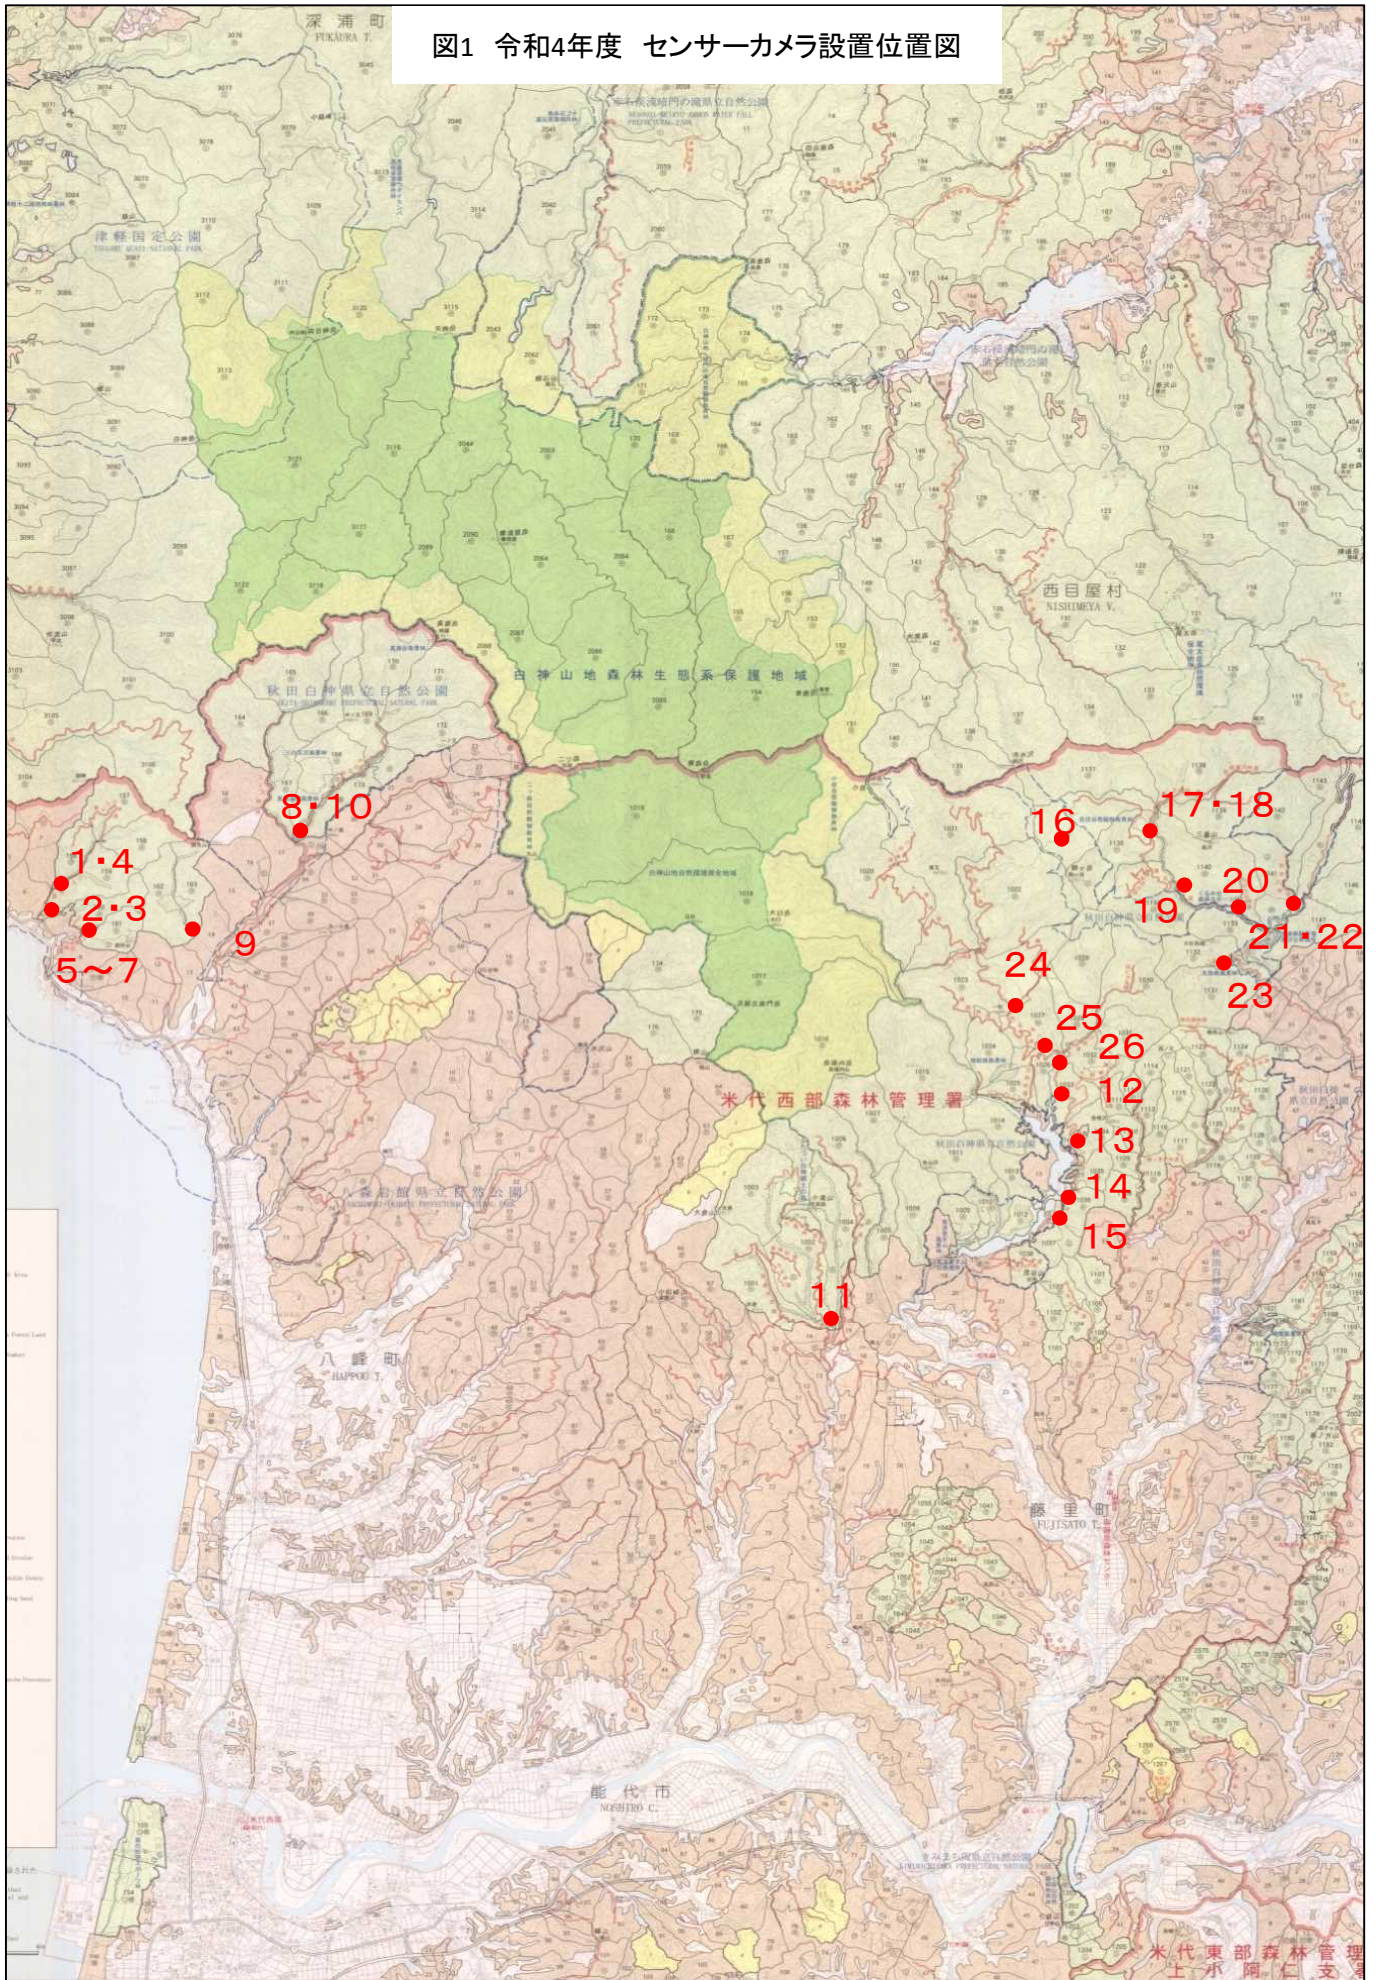

図1 令和4年度 センサーカメラ設置位置図

図2-6 設置位置・撮影方向
20:カタリ山林道
藤琴沢1140と林小班
21:白石沢
藤琴沢1147た林小班
22:桧原沢林道
藤琴沢1147ら1林小班
23:一通沢林道
藤琴沢1132に林小班

1:20,000

0 1000[m]