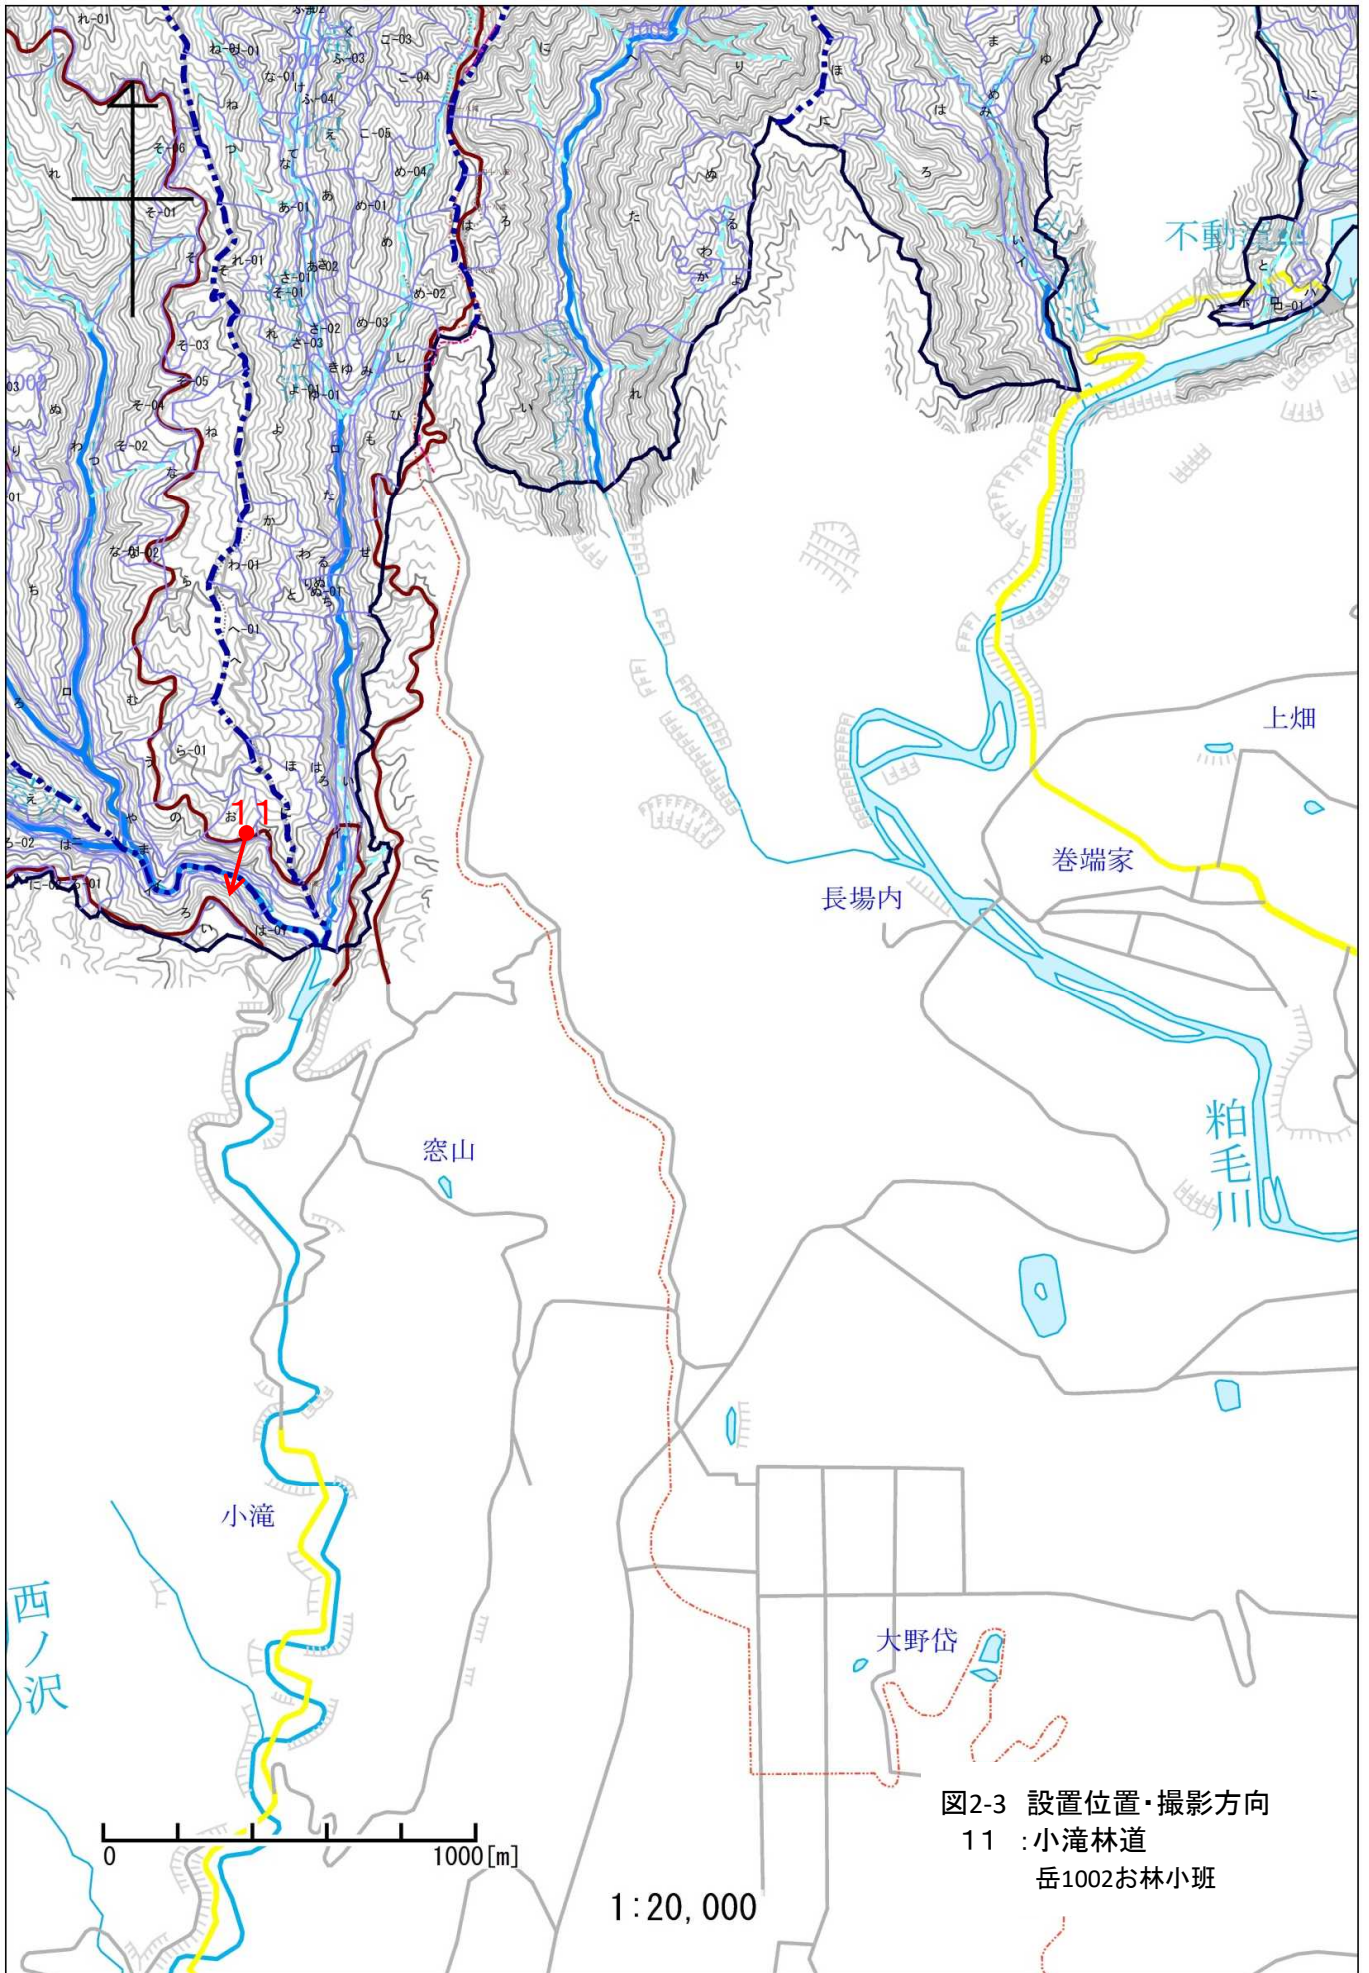

図1 令和4年度 センサーカメラ設置位置図

図2-6 設置位置・撮影方向
20:カタリ山林道
藤琴沢1140と林小班
21:白石沢
藤琴沢1147た林小班
22:桧原沢林道
藤琴沢1147ら1林小班
23:一通沢林道
藤琴沢1132に林小班

1:20,000

0 1000[m]