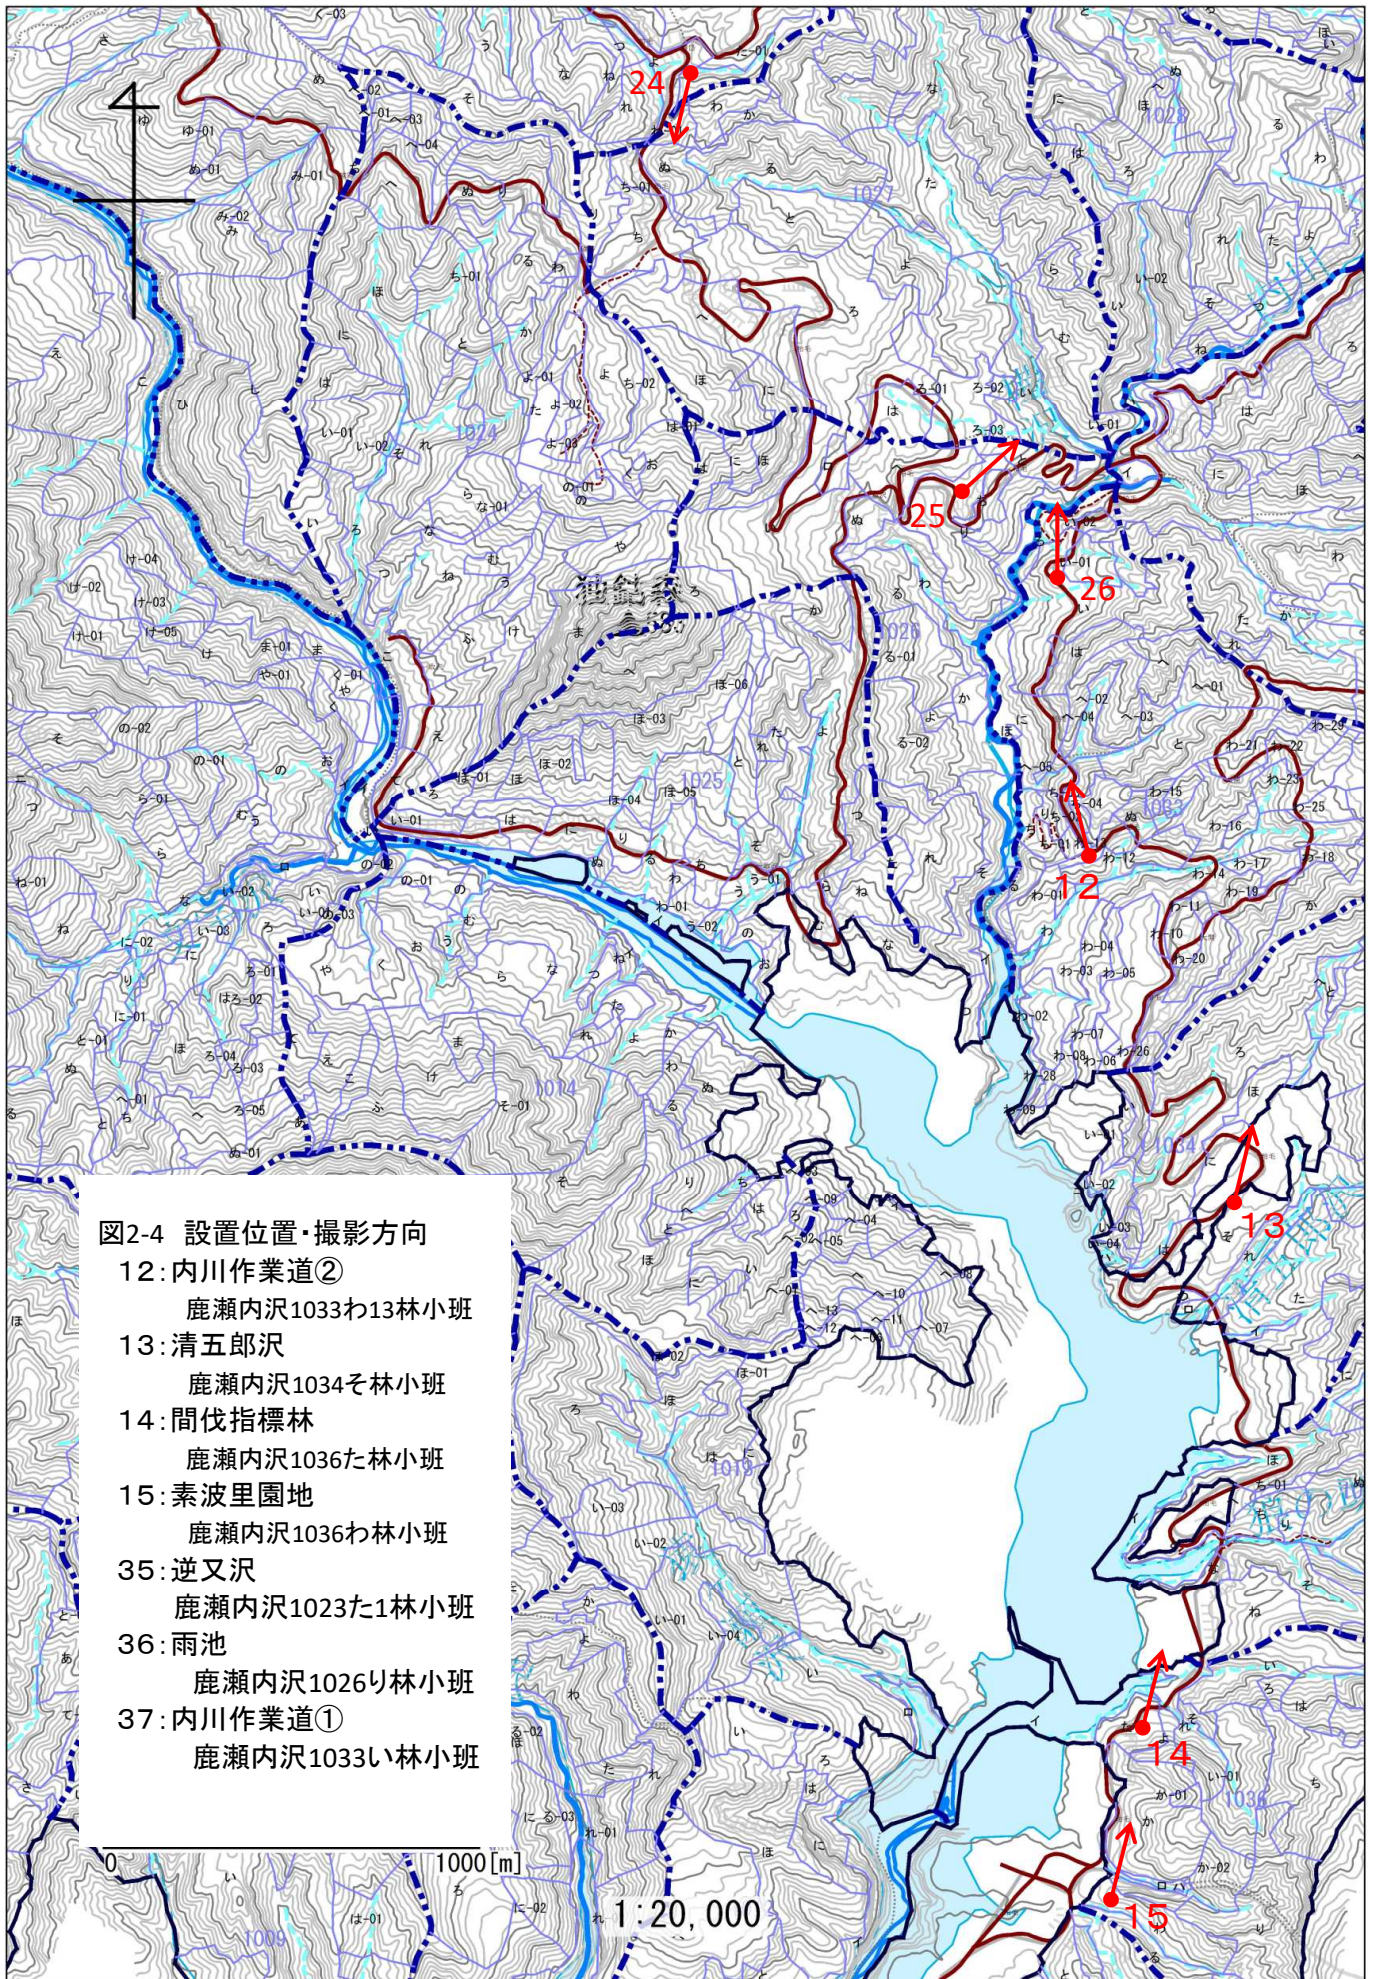

図1 令和4年度 センサーカメラ設置位置図

図2-6 設置位置・撮影方向
20:カタリ山林道
藤琴沢1140と林小班
21:白石沢
藤琴沢1147た林小班
22:桧原沢林道
藤琴沢1147ら1林小班
23:一通沢林道
藤琴沢1132に林小班

1:20,000

0 1000[m]