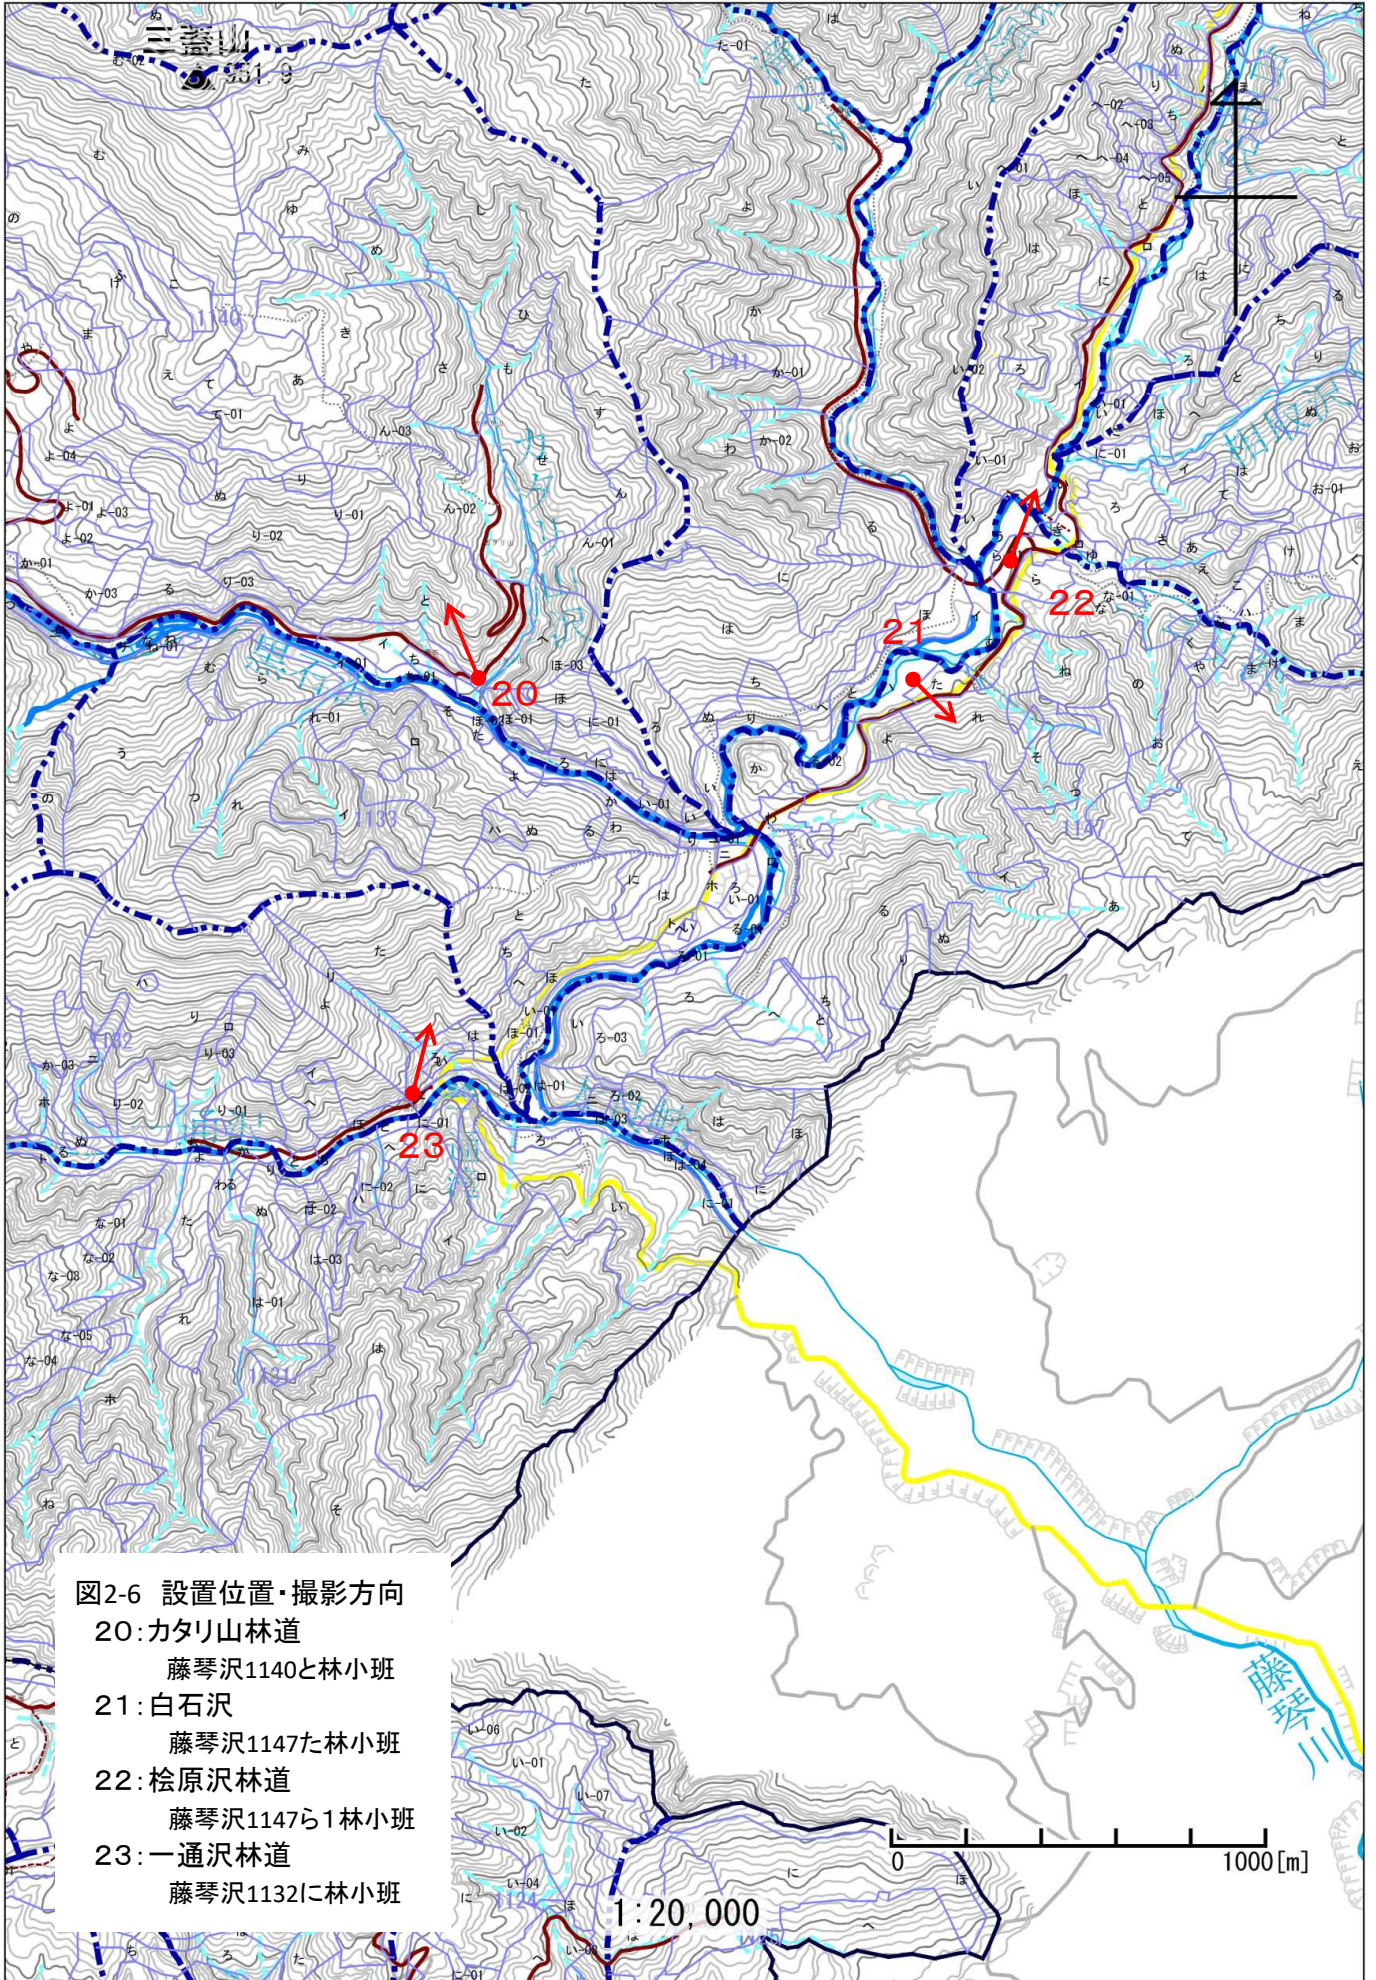

図1 令和4年度 センサーカメラ設置位置図

図2-6 設置位置・撮影方向
20:カタリ山林道
藤琴沢1140と林小班
21:白石沢
藤琴沢1147た林小班
22:桧原沢林道
藤琴沢1147ら1林小班
23:一通沢林道
藤琴沢1132に林小班

1:20,000

0 1000[m]