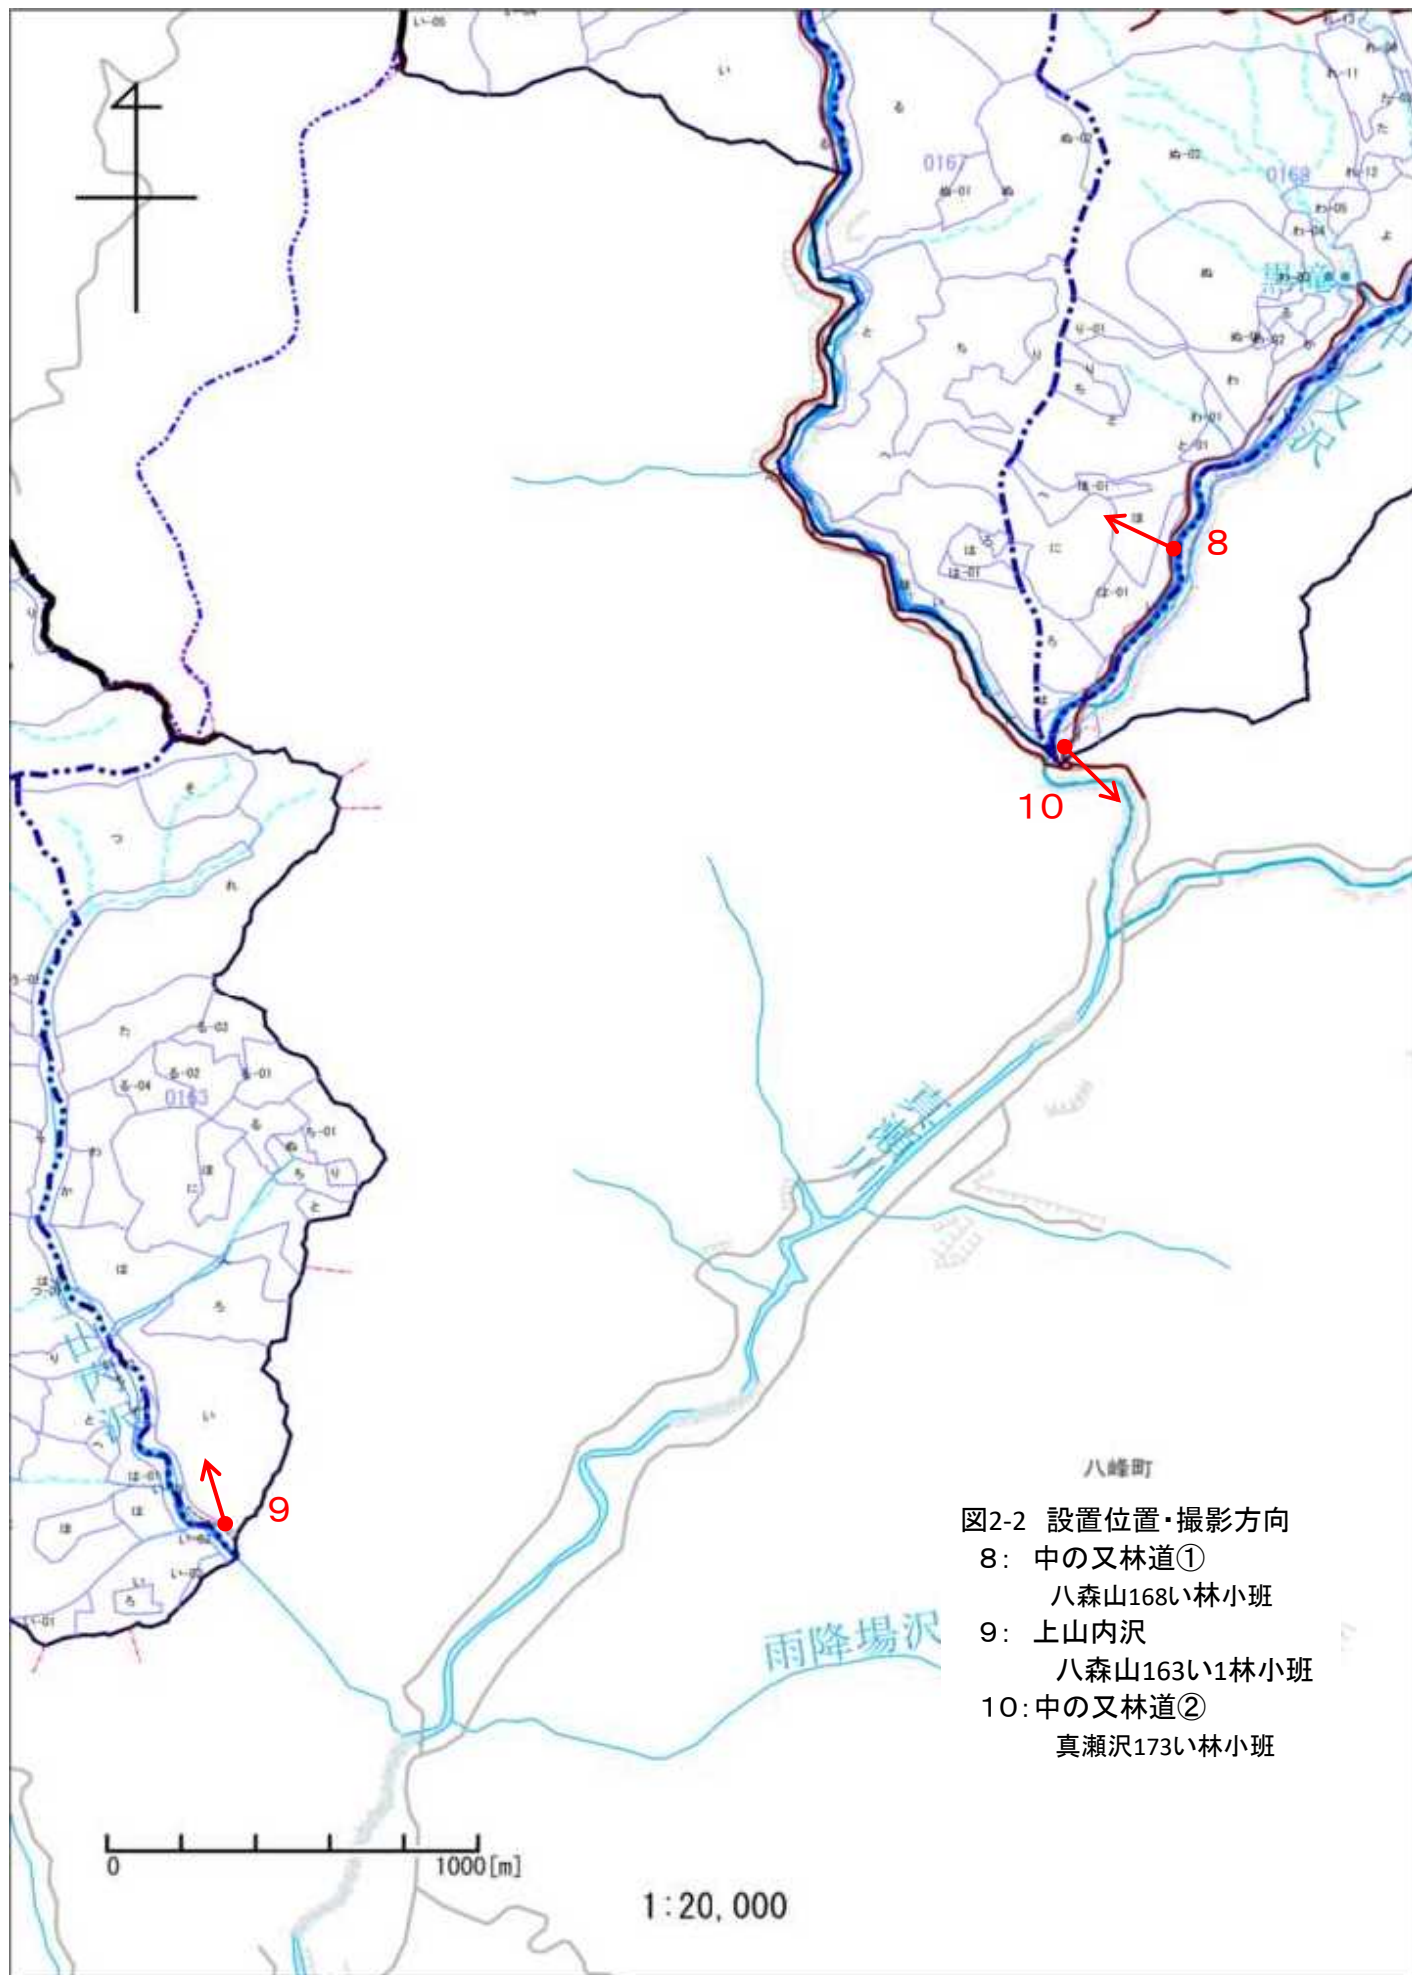

図1 令和4年度 センサーカメラ設置位置図

図2-6 設置位置・撮影方向
20:カタリ山林道
藤琴沢1140と林小班
21:白石沢
藤琴沢1147た林小班
22:桧原沢林道
藤琴沢1147ら1林小班
23:一通沢林道
藤琴沢1132に林小班

1:20,000

0 1000[m]