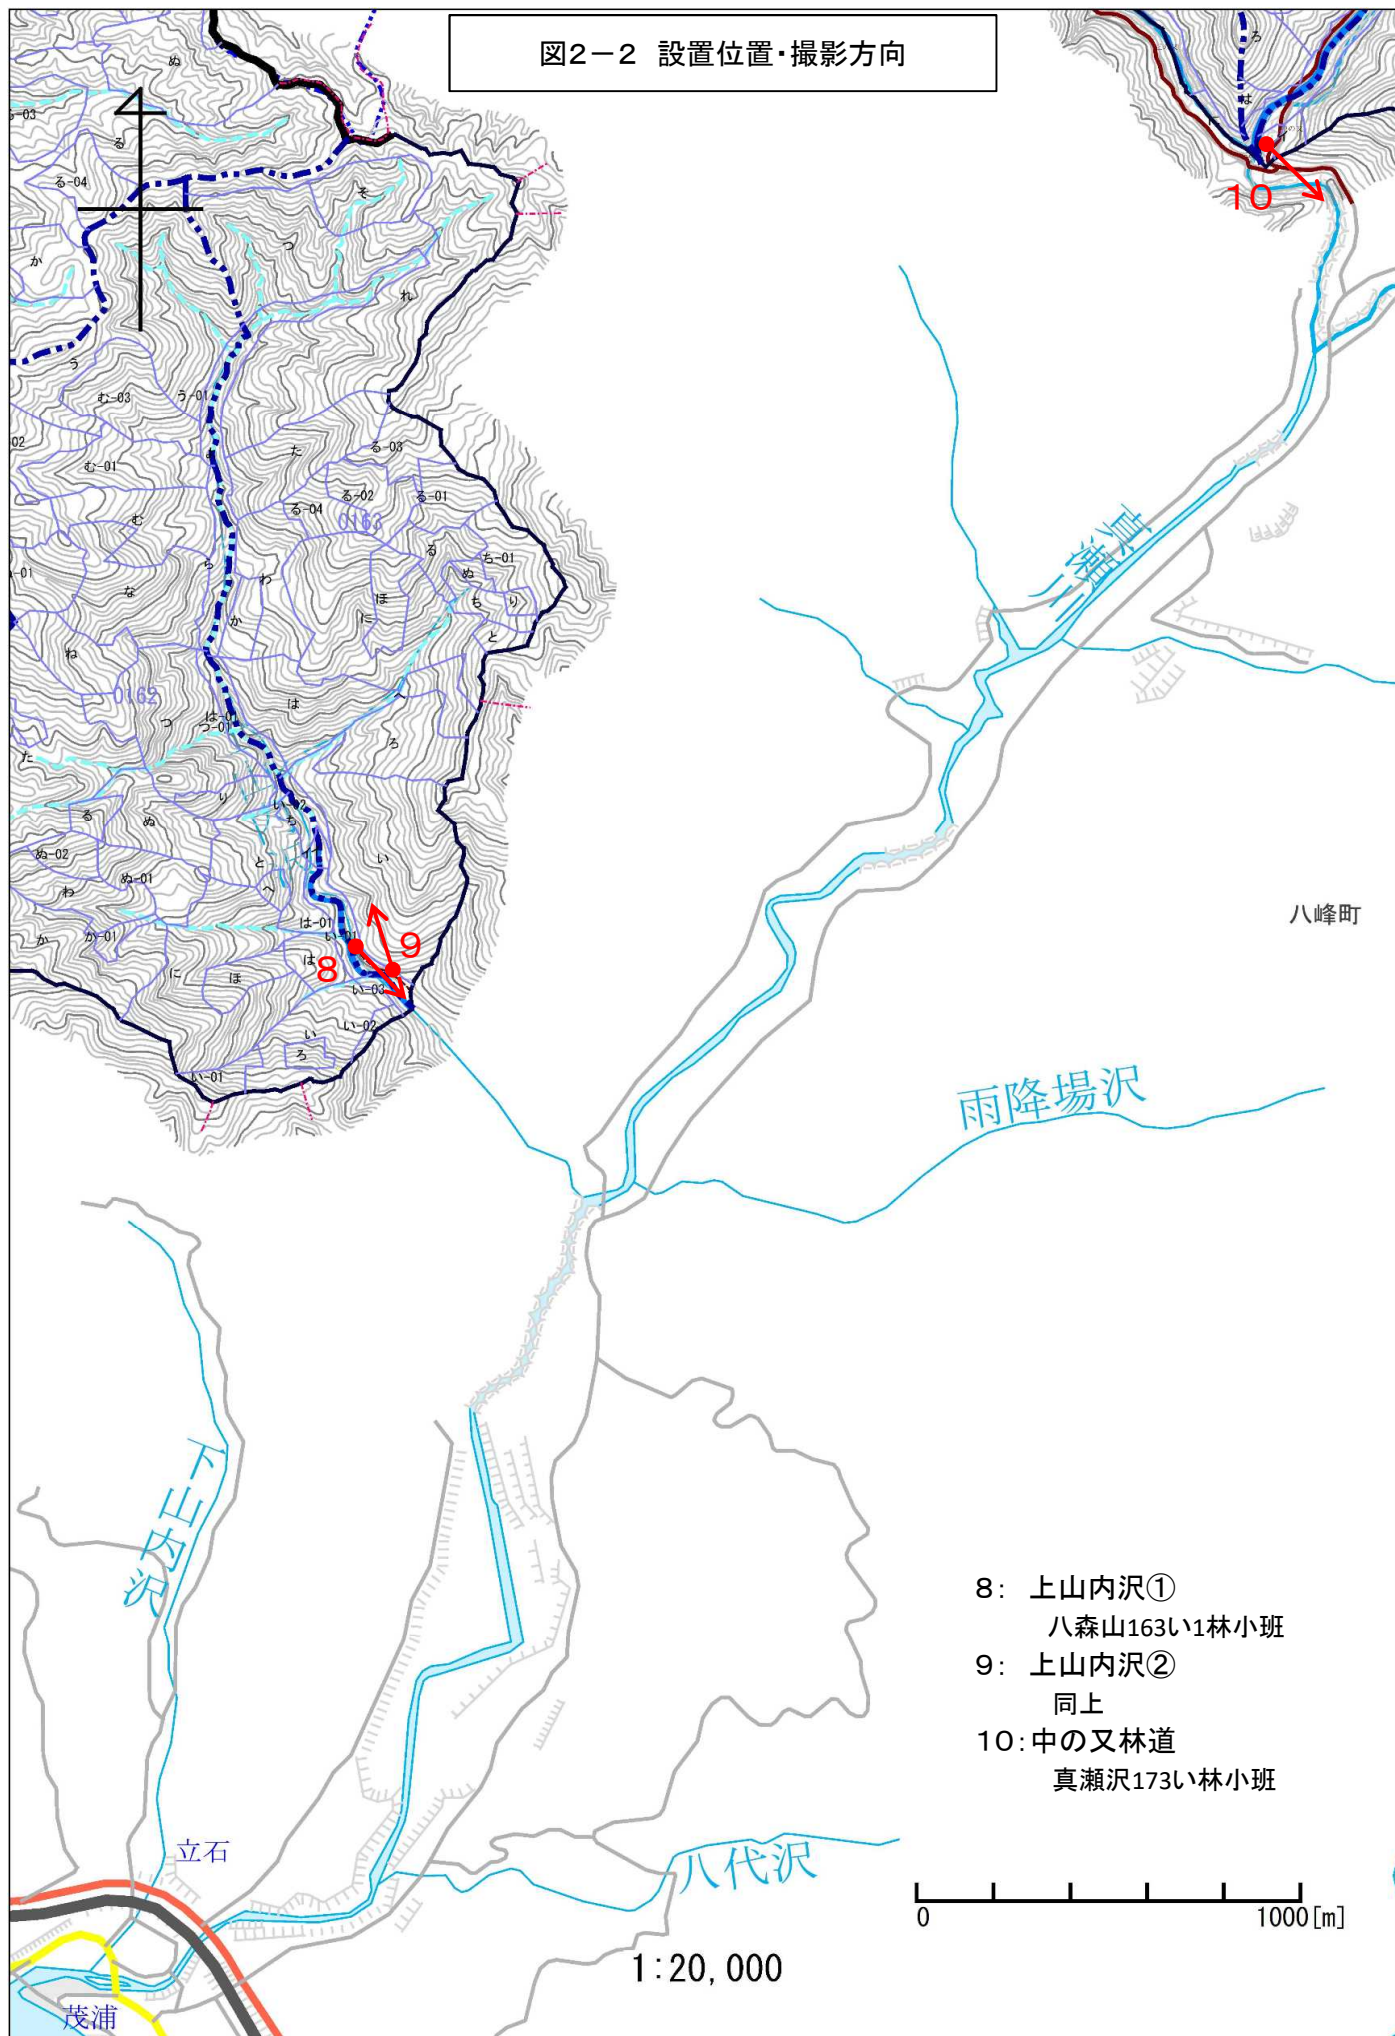

図1 令和3年度 センサーカメラ設置位置図

図2-1 設置位置・撮影方向

図2-2 設置位置・撮影方向

図2-4 設置位置・撮影方向

図2-5 設置位置・撮影方向

- 16: 逆又沢
鹿瀬内沢1023た1林小班
- 17: 雨池
鹿瀬内沢1026り林小班
- 18: 内川作業道①
鹿瀬内沢1033い林小班
- 19: 内川作業道②
鹿瀬内沢1033わ13林小班
- 20: 清五郎沢
鹿瀬内沢1034そ林小班
- 21: 間伐指標林
鹿瀬内沢1036た林小班
- 22: 素波里園地
鹿瀬内沢1036わ林小班

図2-7 設置位置・撮影方向