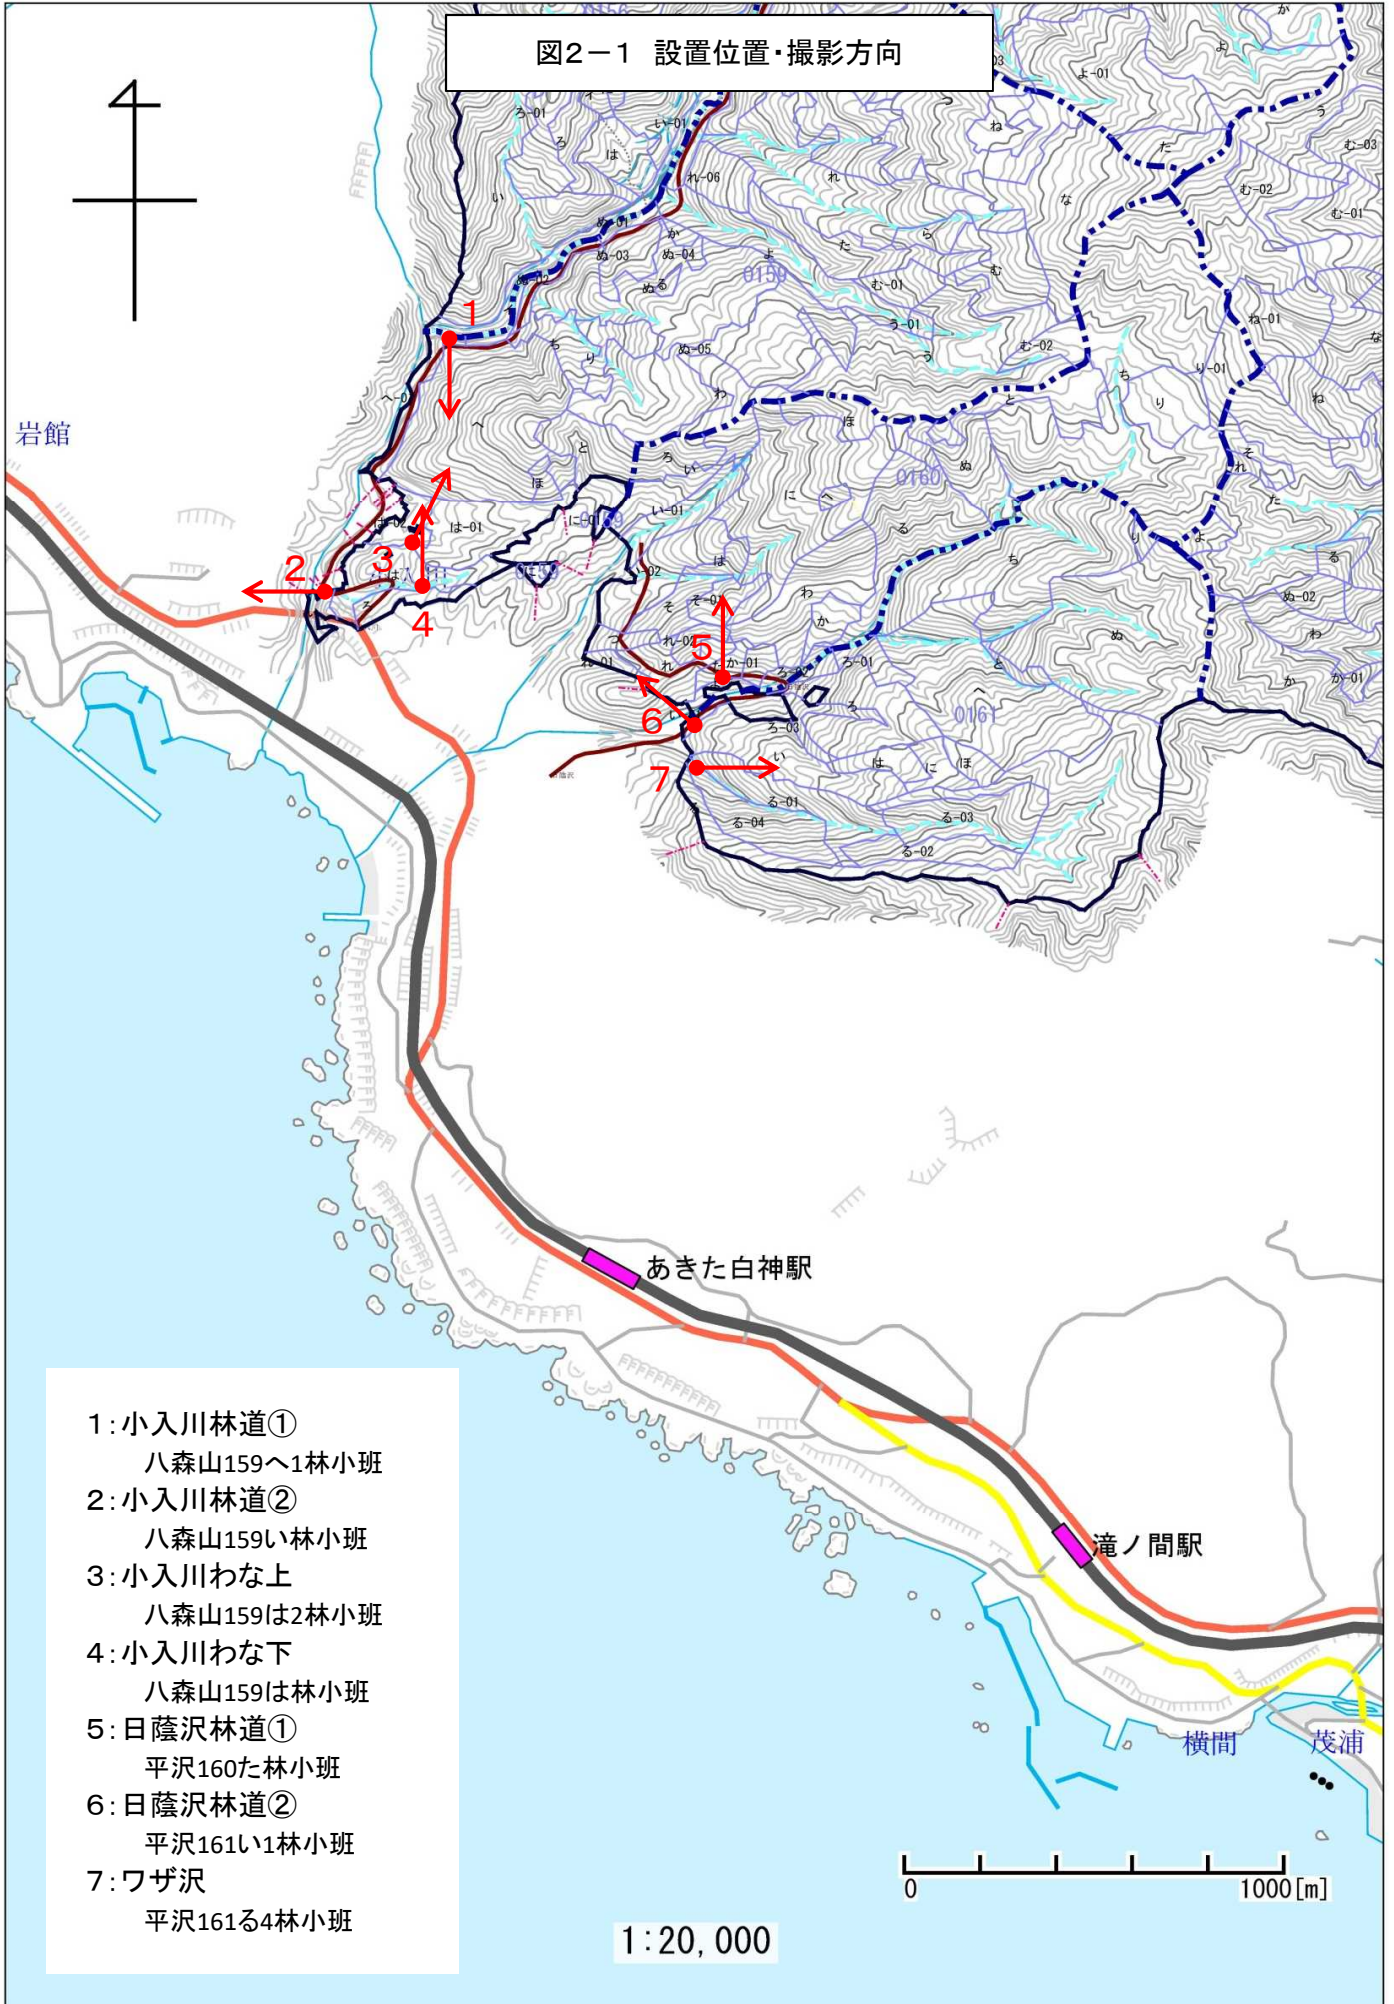

図1 令和3年度 センサーカメラ設置位置図

図2-1 設置位置・撮影方向

図2-2 設置位置・撮影方向

図2-4 設置位置・撮影方向

図2-5 設置位置・撮影方向

- 16: 逆又沢
鹿瀬内沢1023た1林小班
- 17: 雨池
鹿瀬内沢1026り林小班
- 18: 内川作業道①
鹿瀬内沢1033い林小班
- 19: 内川作業道②
鹿瀬内沢1033わ13林小班
- 20: 清五郎沢
鹿瀬内沢1034そ林小班
- 21: 間伐指標林
鹿瀬内沢1036た林小班
- 22: 素波里園地
鹿瀬内沢1036わ林小班

図2-7 設置位置・撮影方向