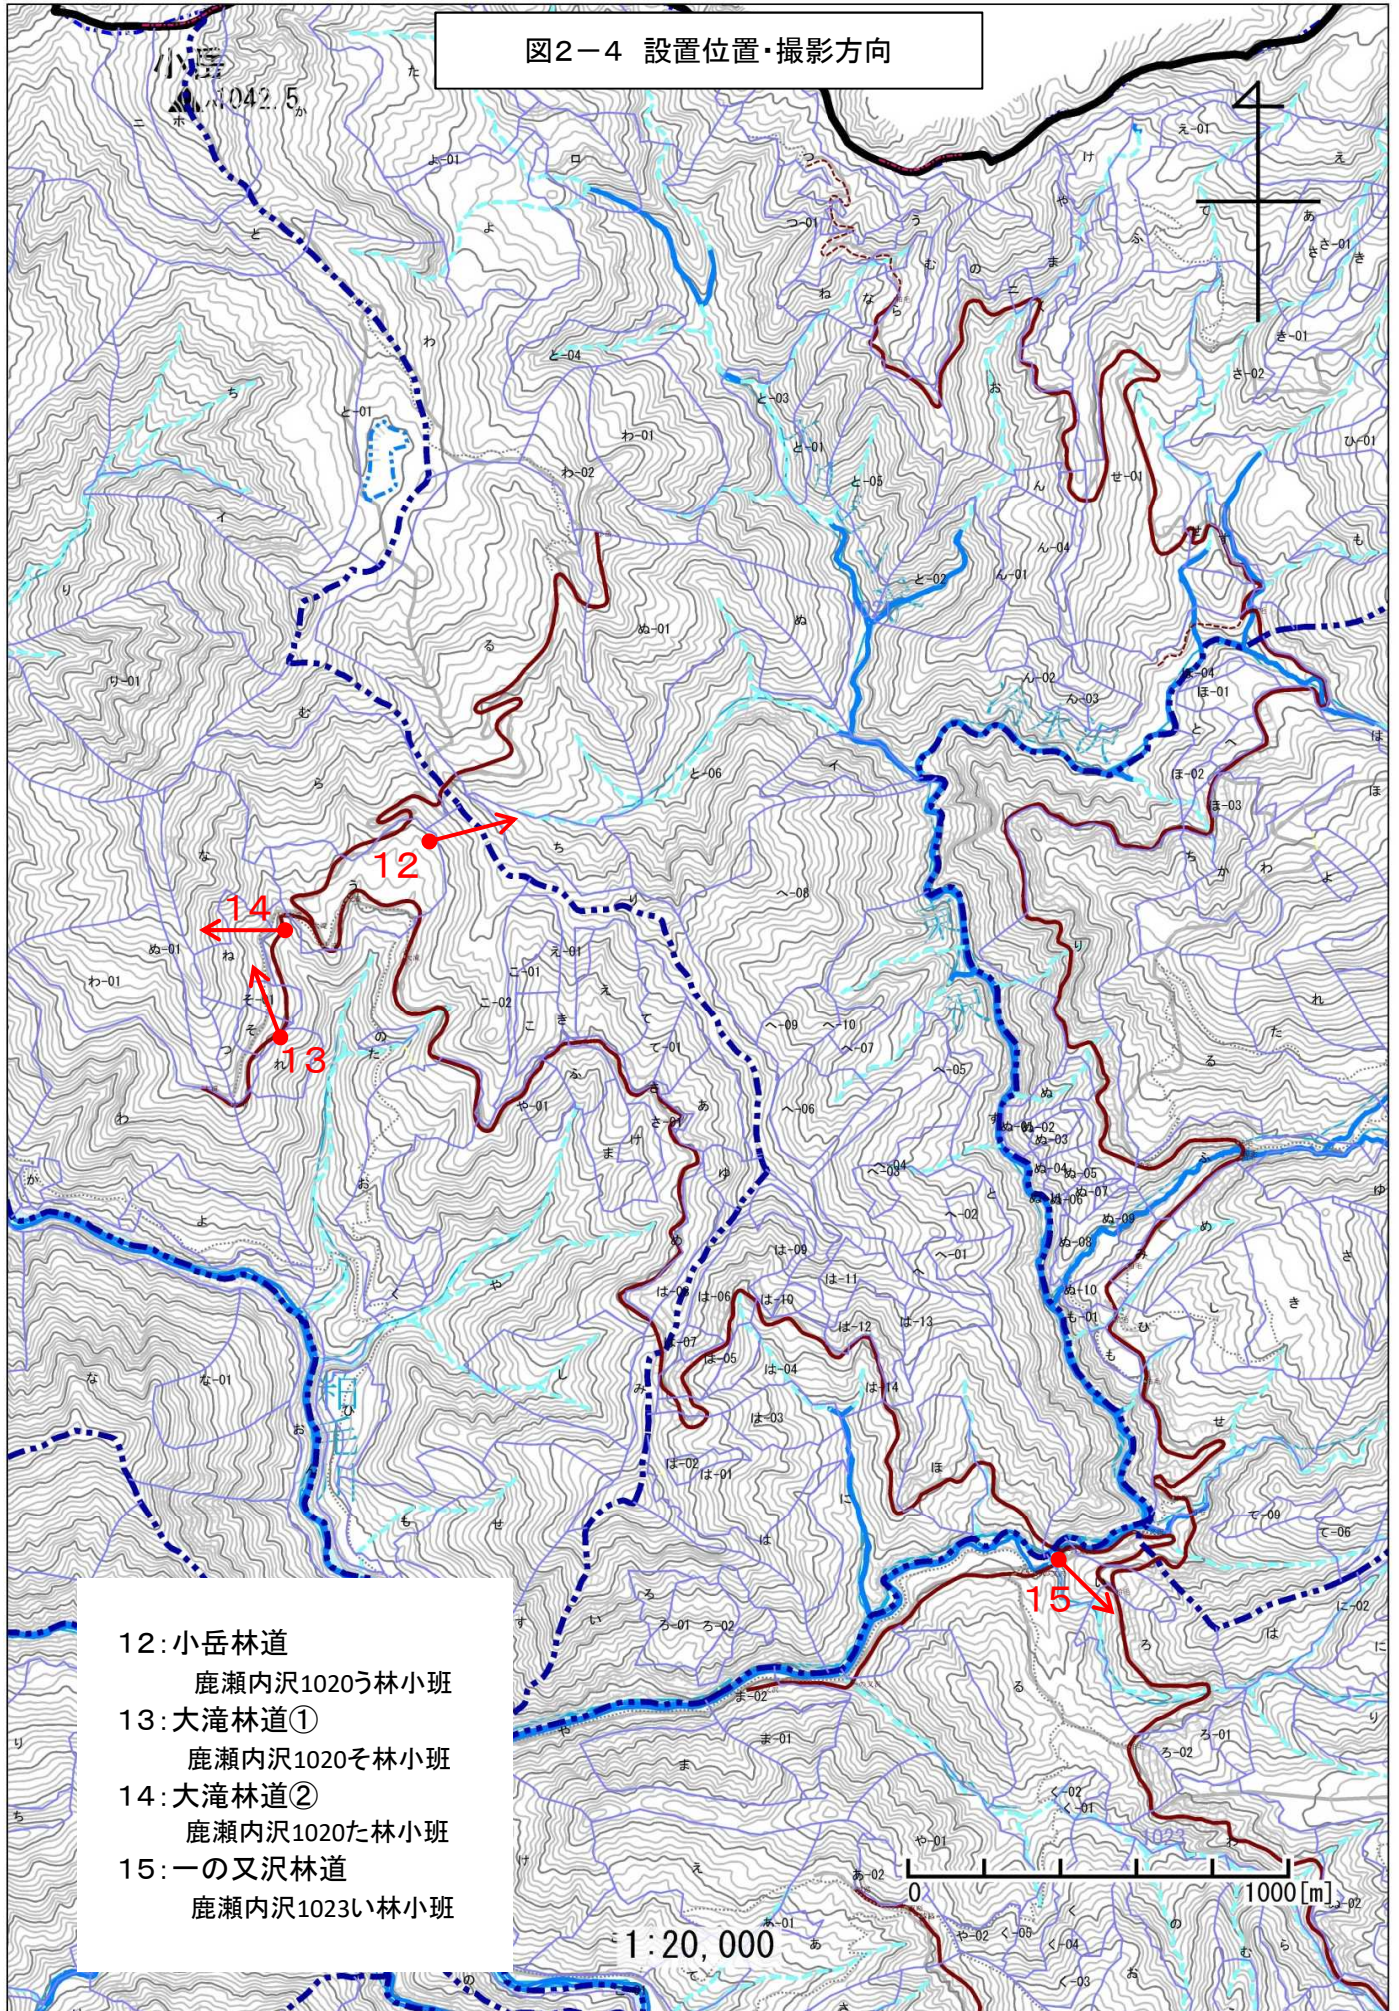

図1 令和3年度 センサーカメラ設置位置図

図2-1 設置位置・撮影方向

図2-2 設置位置・撮影方向

図2-4 設置位置・撮影方向

図2-5 設置位置・撮影方向

- 16: 逆又沢
鹿瀬内沢1023た1林小班
- 17: 雨池
鹿瀬内沢1026り林小班
- 18: 内川作業道①
鹿瀬内沢1033い林小班
- 19: 内川作業道②
鹿瀬内沢1033わ13林小班
- 20: 清五郎沢
鹿瀬内沢1034そ林小班
- 21: 間伐指標林
鹿瀬内沢1036た林小班
- 22: 素波里園地
鹿瀬内沢1036わ林小班

図2-7 設置位置・撮影方向