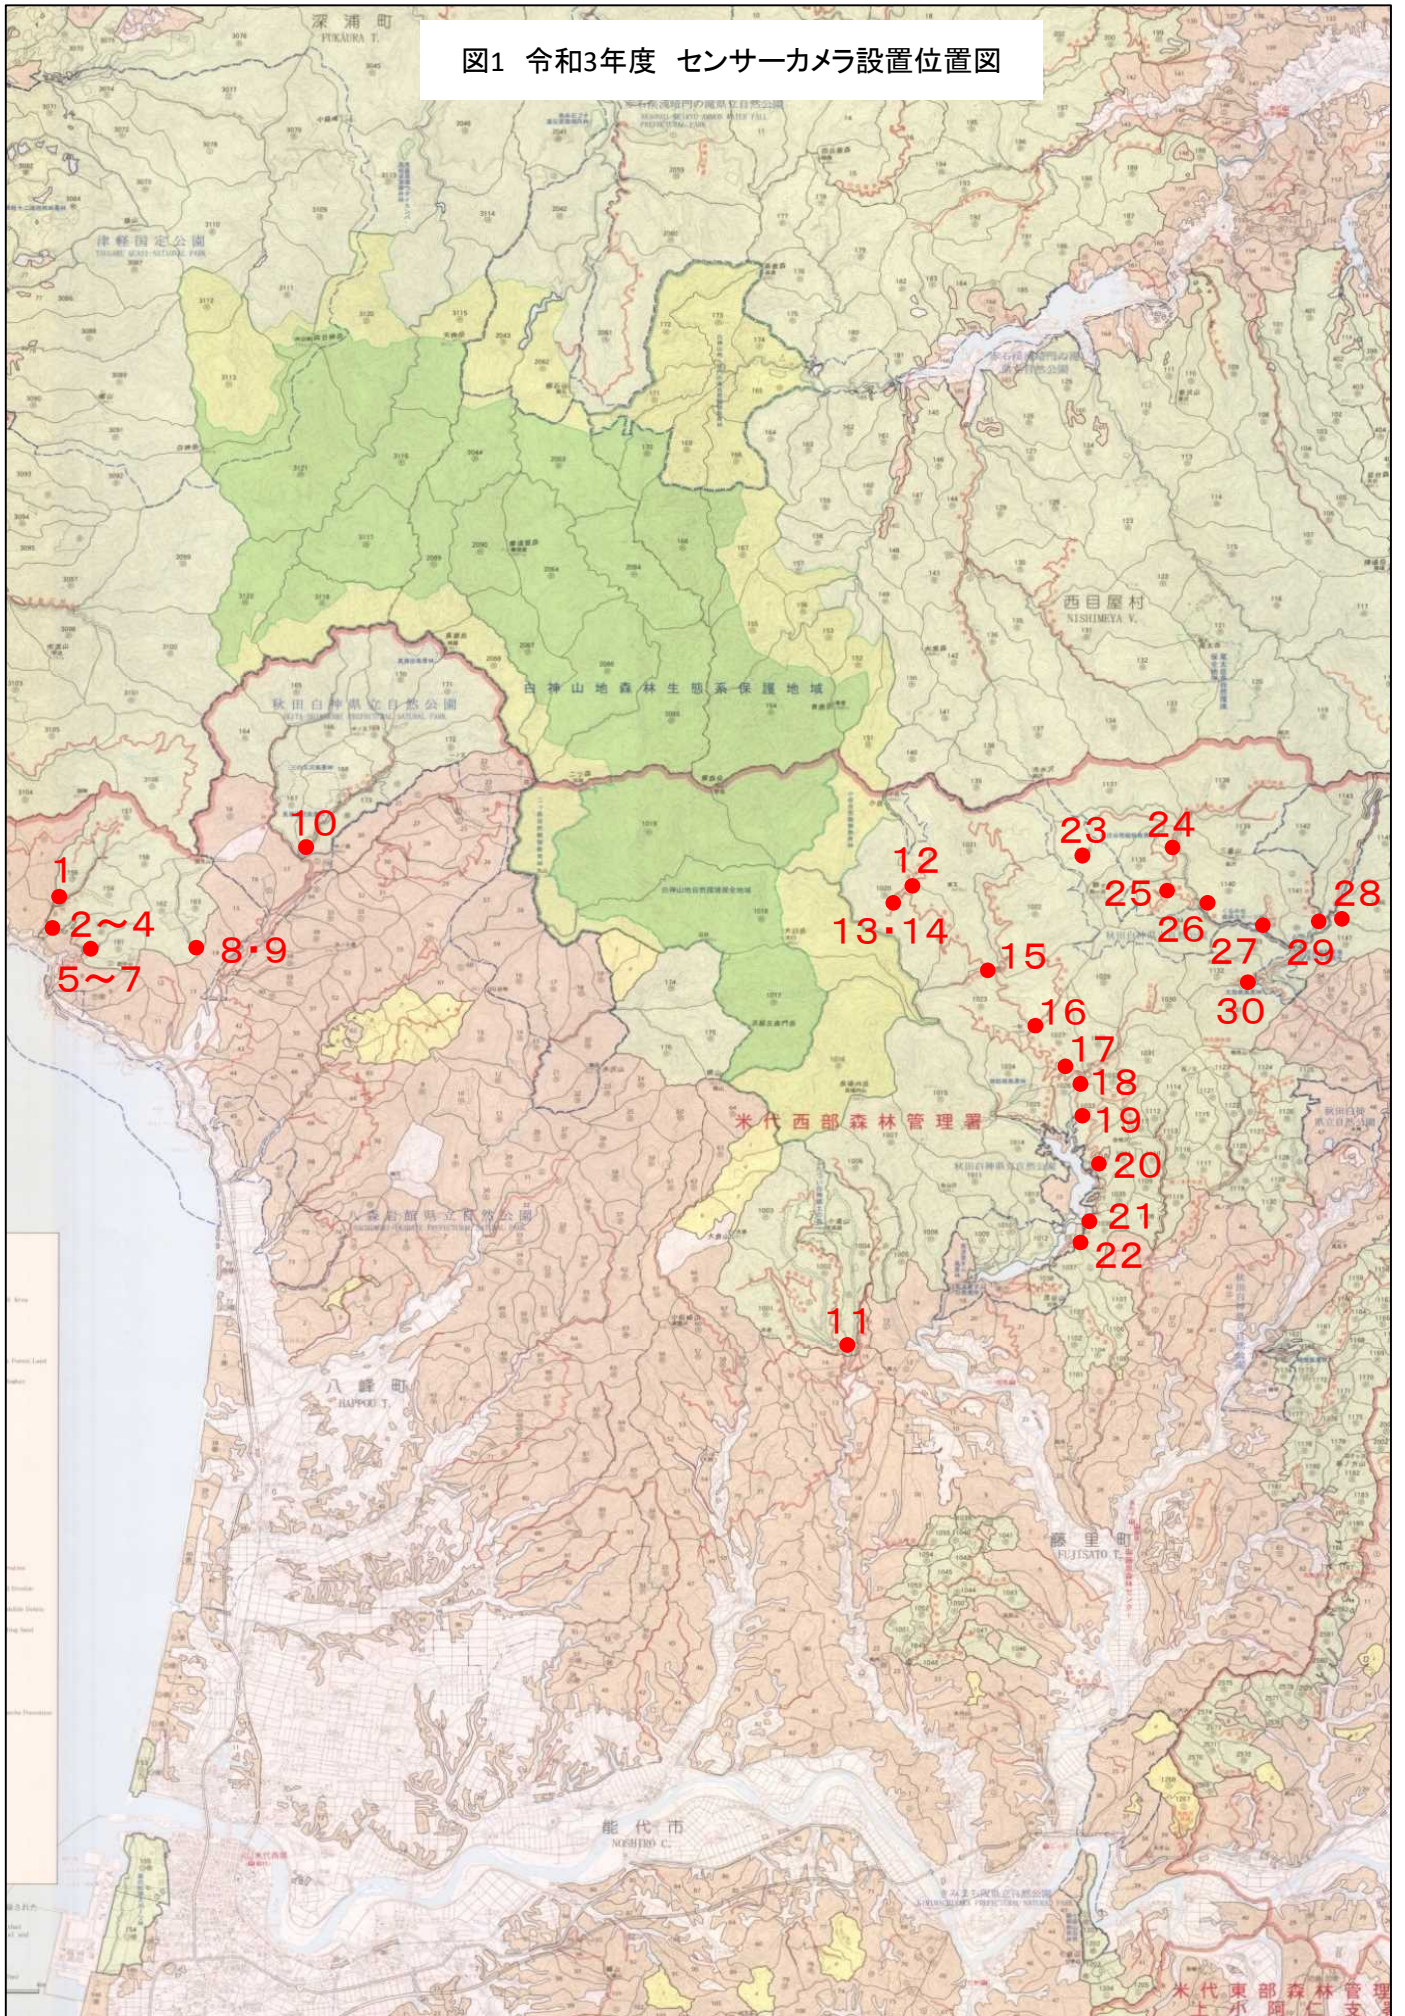

図1 令和3年度 センサーカメラ設置位置図

図2-1 設置位置・撮影方向

図2-2 設置位置・撮影方向

図2-4 設置位置・撮影方向

図2-5 設置位置・撮影方向

- 16: 逆又沢
鹿瀬内沢1023た1林小班
- 17: 雨池
鹿瀬内沢1026り林小班
- 18: 内川作業道①
鹿瀬内沢1033い林小班
- 19: 内川作業道②
鹿瀬内沢1033わ13林小班
- 20: 清五郎沢
鹿瀬内沢1034そ林小班
- 21: 間伐指標林
鹿瀬内沢1036た林小班
- 22: 素波里園地
鹿瀬内沢1036わ林小班

図2-7 設置位置・撮影方向