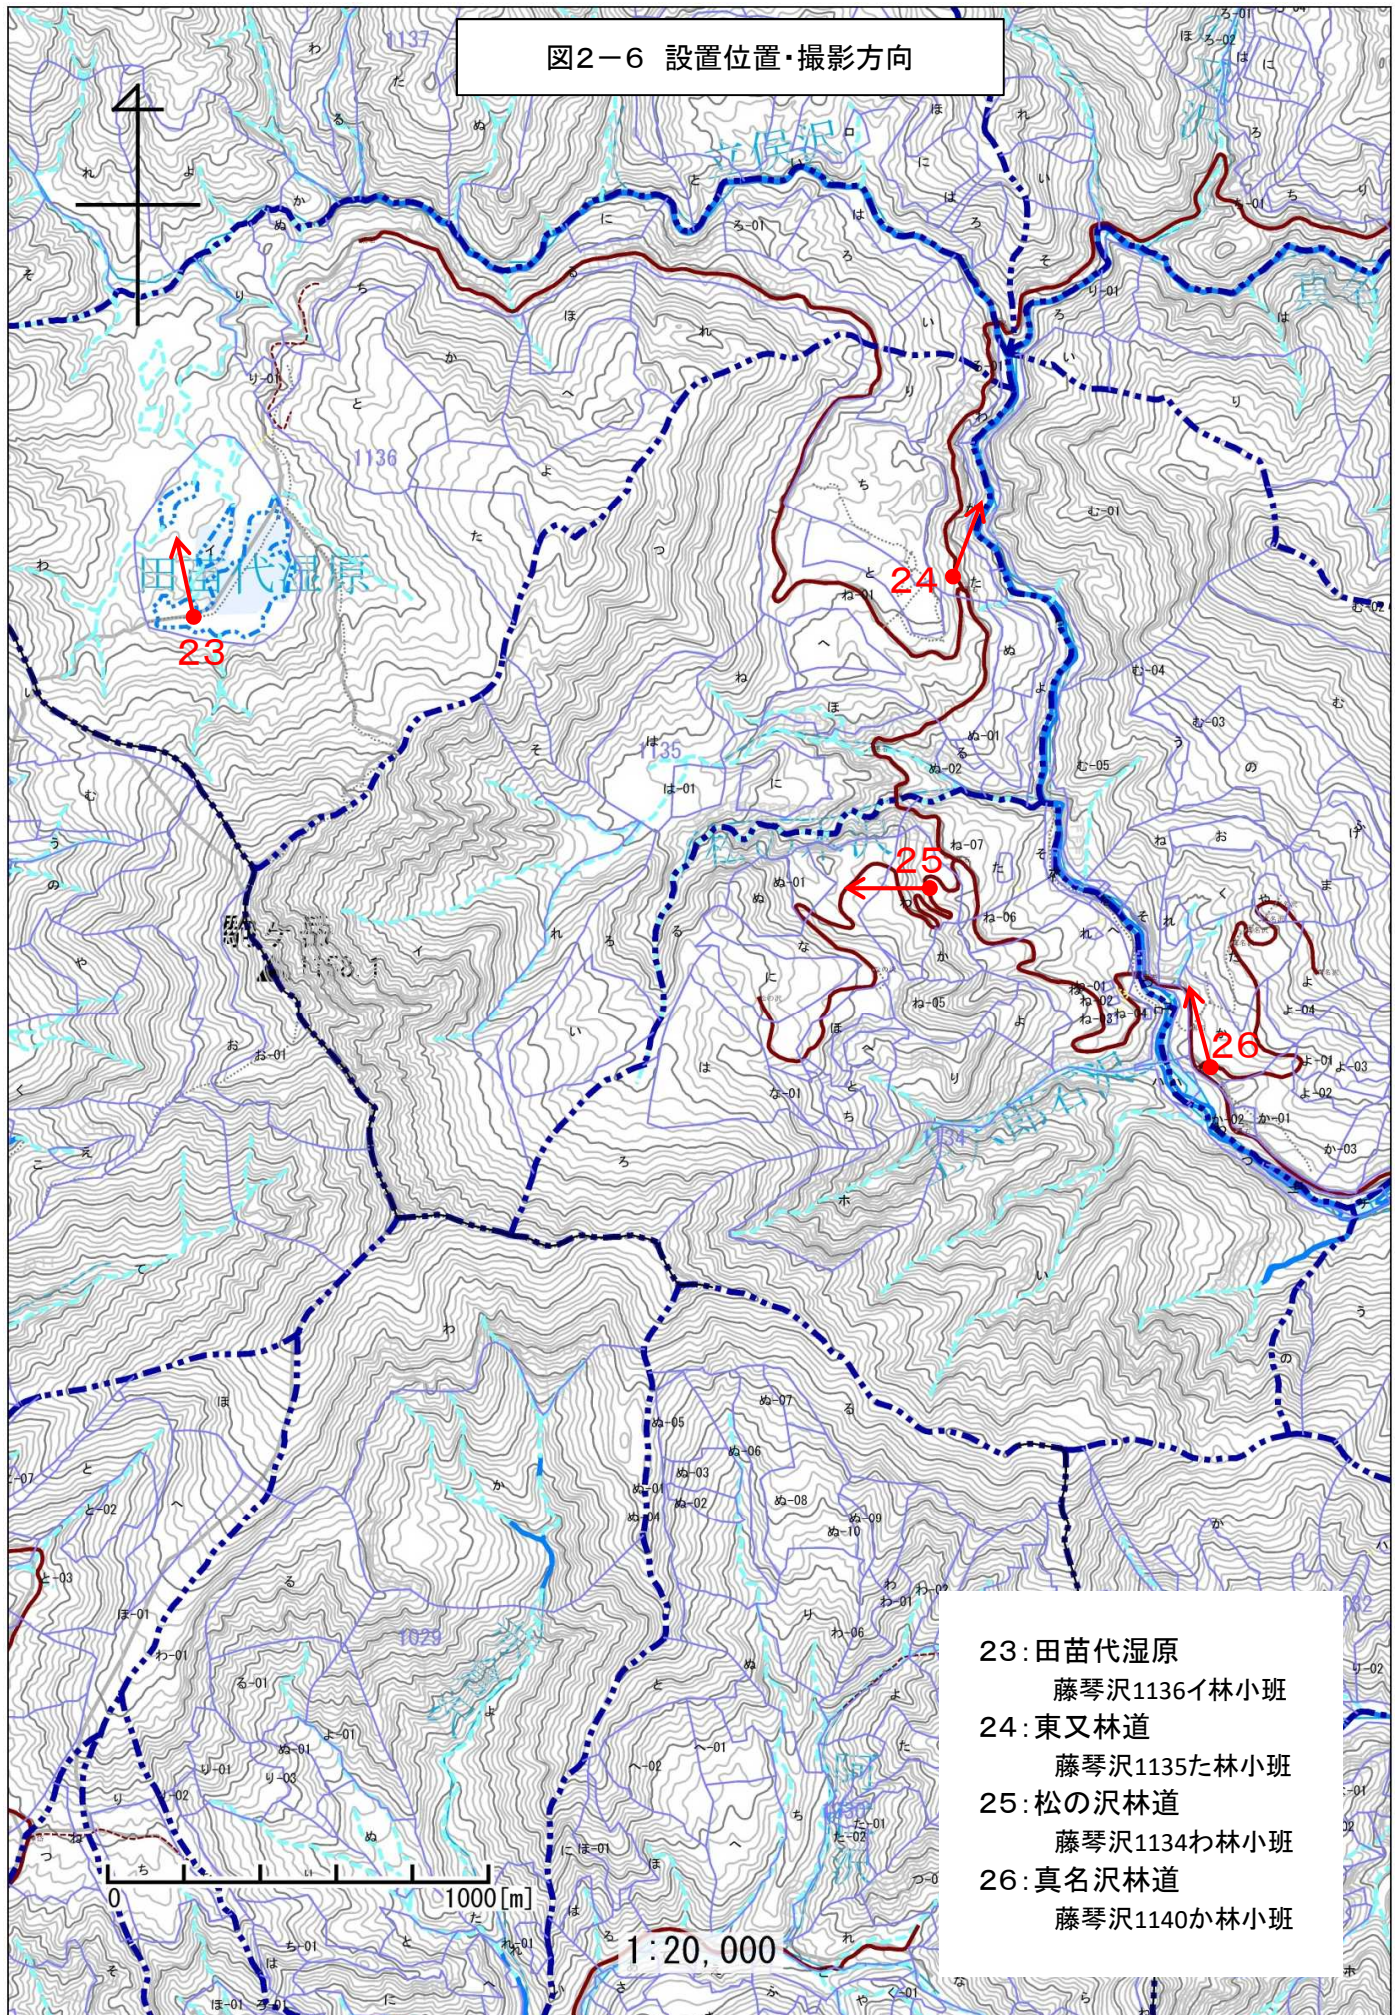

図1 令和3年度 センサーカメラ設置位置図

図2-1 設置位置・撮影方向

図2-2 設置位置・撮影方向

図2-4 設置位置・撮影方向

図2-5 設置位置・撮影方向

- 16: 逆又沢
鹿瀬内沢1023た1林小班
- 17: 雨池
鹿瀬内沢1026り林小班
- 18: 内川作業道①
鹿瀬内沢1033い林小班
- 19: 内川作業道②
鹿瀬内沢1033わ13林小班
- 20: 清五郎沢
鹿瀬内沢1034そ林小班
- 21: 間伐指標林
鹿瀬内沢1036た林小班
- 22: 素波里園地
鹿瀬内沢1036わ林小班

図2-7 設置位置・撮影方向