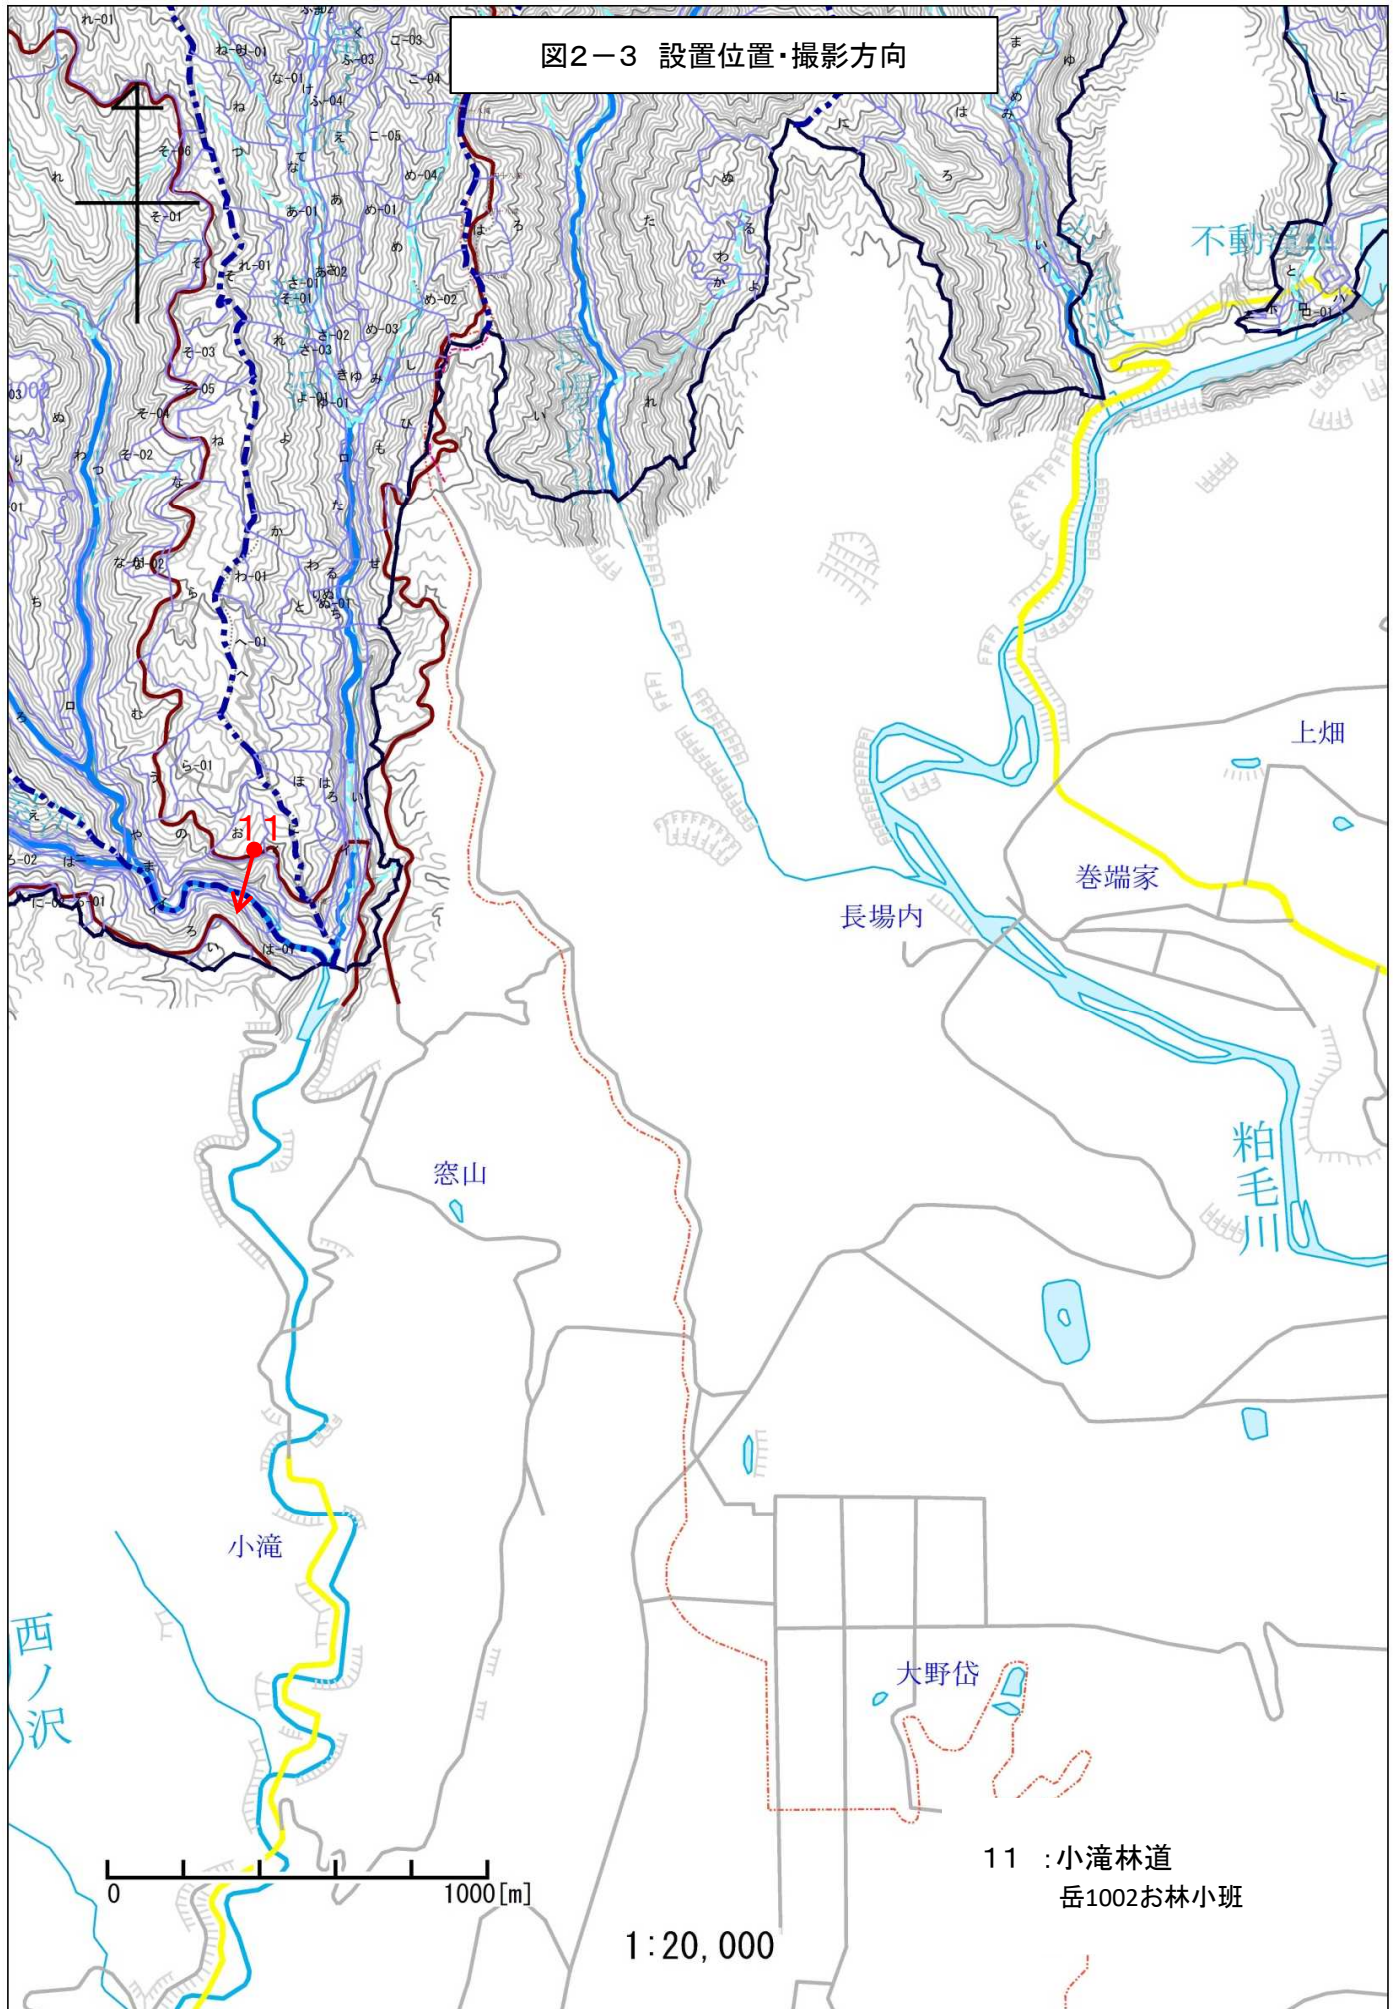

図1 令和3年度 センサーカメラ設置位置図

図2-1 設置位置・撮影方向

図2-2 設置位置・撮影方向

図2-4 設置位置・撮影方向

図2-5 設置位置・撮影方向

- 16: 逆又沢
鹿瀬内沢1023た1林小班
- 17: 雨池
鹿瀬内沢1026り林小班
- 18: 内川作業道①
鹿瀬内沢1033い林小班
- 19: 内川作業道②
鹿瀬内沢1033わ13林小班
- 20: 清五郎沢
鹿瀬内沢1034そ林小班
- 21: 間伐指標林
鹿瀬内沢1036た林小班
- 22: 素波里園地
鹿瀬内沢1036わ林小班

図2-7 設置位置・撮影方向