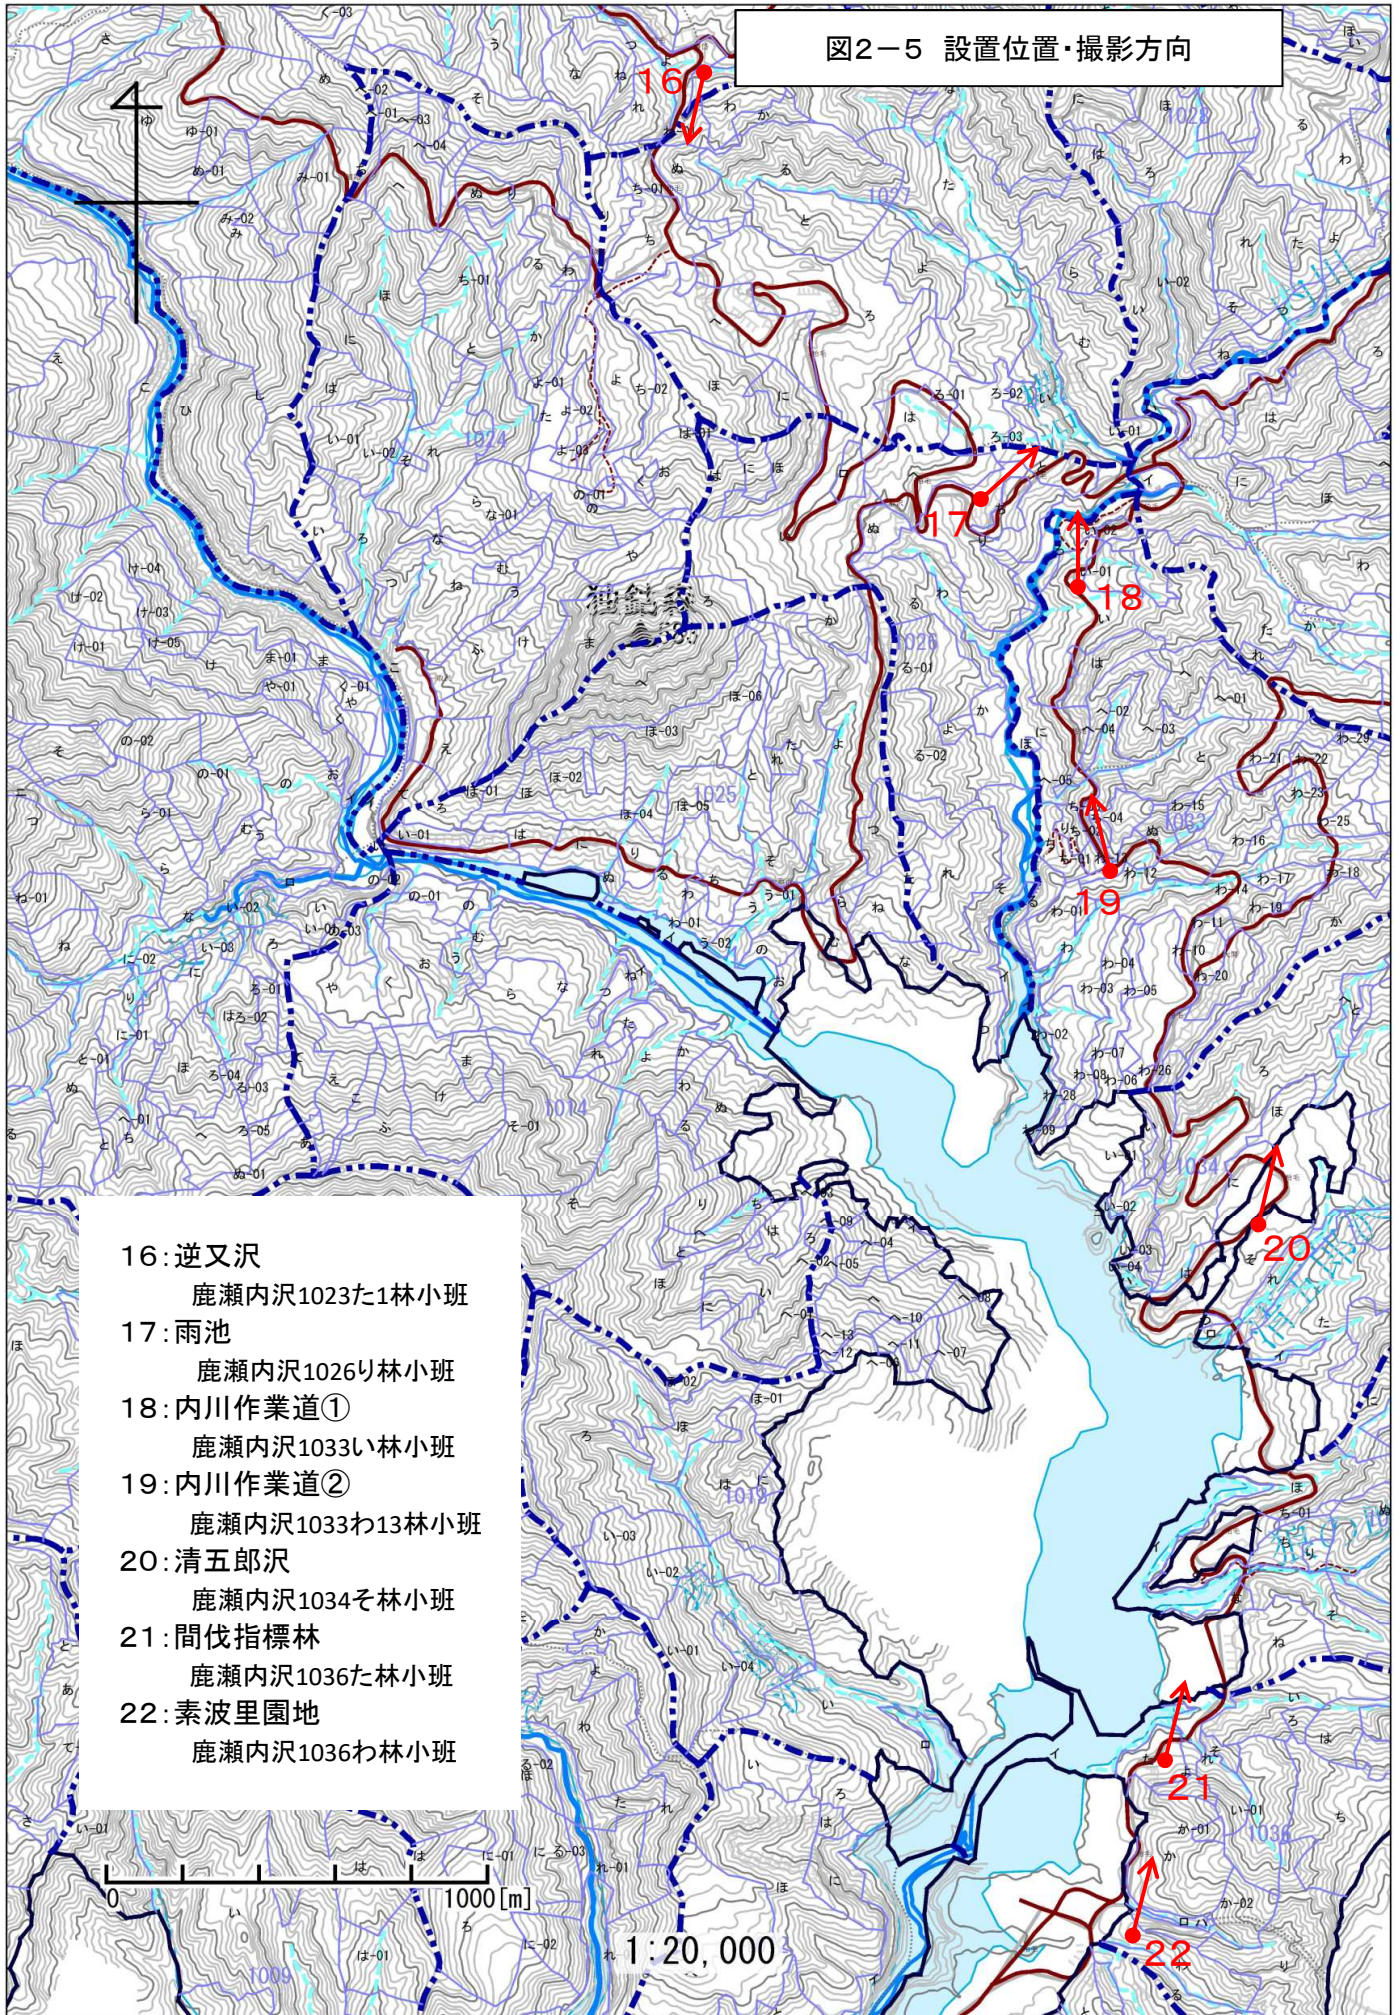

図1 令和3年度 センサーカメラ設置位置図

図2-1 設置位置・撮影方向

図2-2 設置位置・撮影方向

図2-4 設置位置・撮影方向

図2-5 設置位置・撮影方向

- 16: 逆又沢
鹿瀬内沢1023た1林小班
- 17: 雨池
鹿瀬内沢1026り林小班
- 18: 内川作業道①
鹿瀬内沢1033い林小班
- 19: 内川作業道②
鹿瀬内沢1033わ13林小班
- 20: 清五郎沢
鹿瀬内沢1034そ林小班
- 21: 間伐指標林
鹿瀬内沢1036た林小班
- 22: 素波里園地
鹿瀬内沢1036わ林小班

図2-7 設置位置・撮影方向