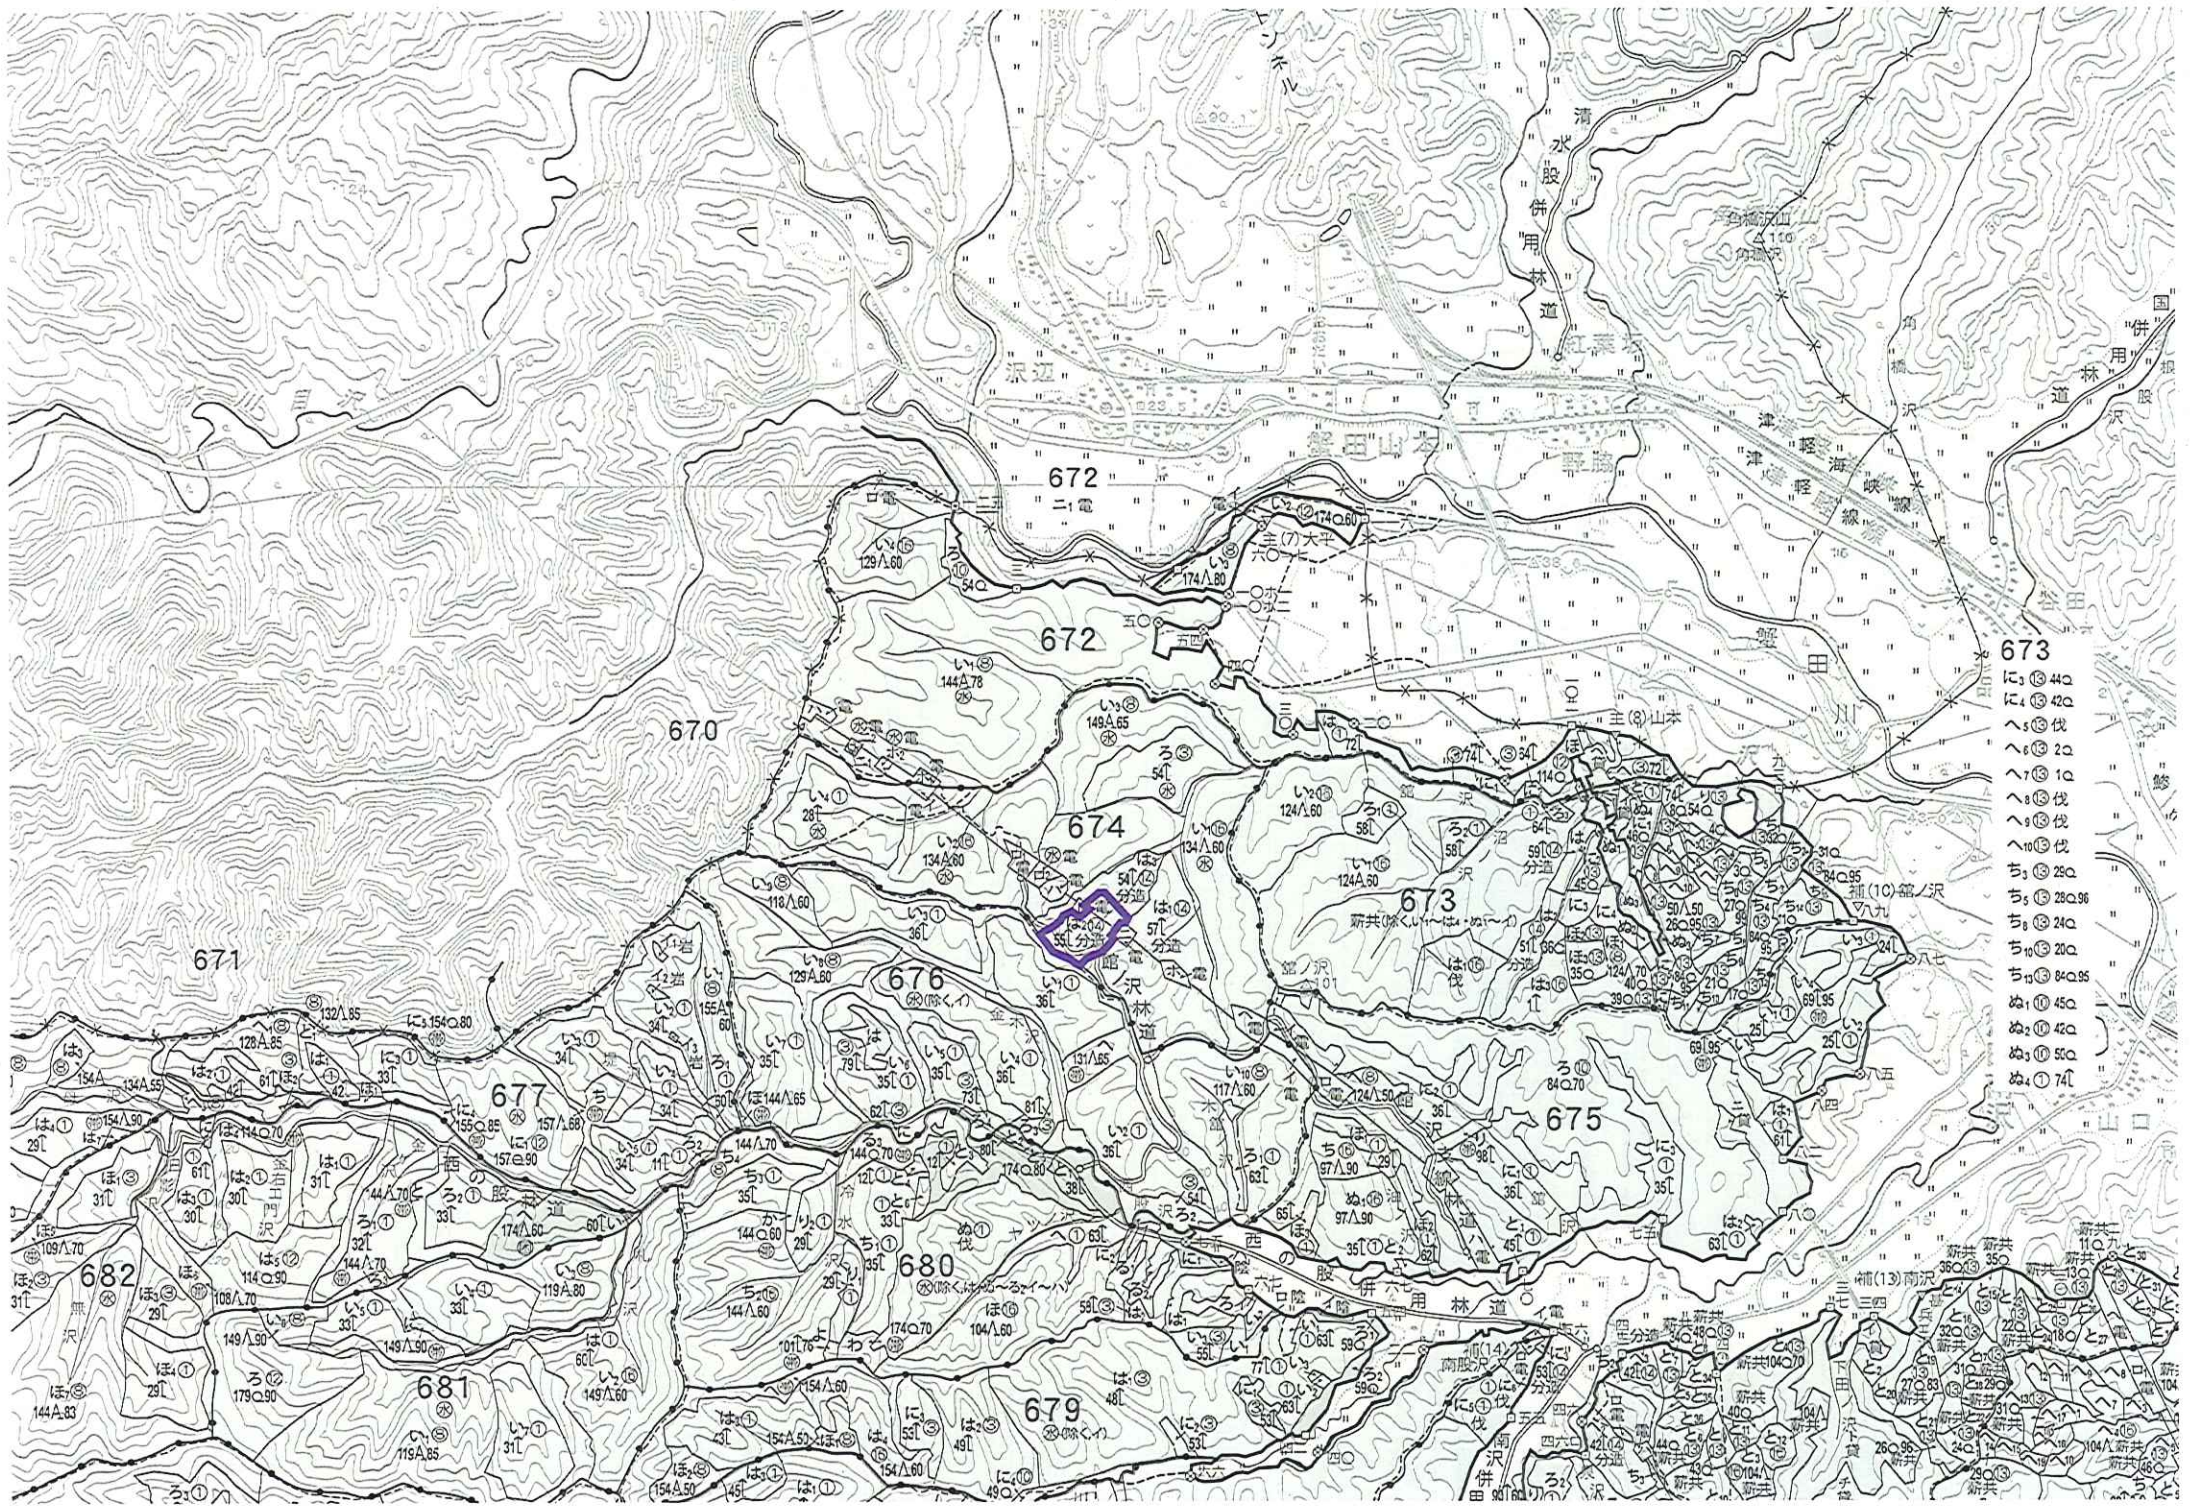

(別紙)

物件番号 1115号

国有林名 矢櫃山

林小班 674は2

主要樹種径級別本数及び材積

樹種 平均 (径級/樹 径級)	スギ(一般材)		スギ(低質材)		ヒバ/NA		他L(低質材)							
	34cm (本)	24m (m³)	28cm (本)	22m (m³)	10cm (本)	8m (m³)	8cm 0	7m (m³)						
10cm以下					13	0.36	193	2.76						
12cm					3	0.14	15	0.75						
14cm			8	0.64	1	0.08	8	0.56						
16cm			32	4.80			4	0.44						
18cm			36	7.92	1	0.16	1	0.15						
20cm			62	18.60			2	0.27						
22cm	8	2.96	80	29.60	1	0.22	1	0.22						
24cm	24	11.04	103	47.38										
26cm	47	24.91	107	56.71										
28cm	48	32.16	95	63.65										
30cm	75	60.00	113	90.40										
32cm	76	70.68	77	71.61										
34cm	81	88.29	57	62.13										
36cm	74	93.24	64	80.64										
38cm	61	84.18	28	38.64										
40cm	50	76.00	25	38.00										
42cm	45	75.15	28	46.76										
44cm	27	50.49	10	18.70										
46cm	7	13.31	2	3.48										
48cm	8	15.99	3	5.64										
50cm	10	20.12	3	6.81										
52cm	7	16.41	1	2.26										
54cm	3	7.23	1	2.31										
56cm	2	5.21	2	5.73										
58cm	1	2.59	2	6.07										
60cm以上	1	2.74	1	3.04										
計	655	752.70	940	711.52	19	0.96	224	5.15	0	0.00	0	0.00	0	0.00