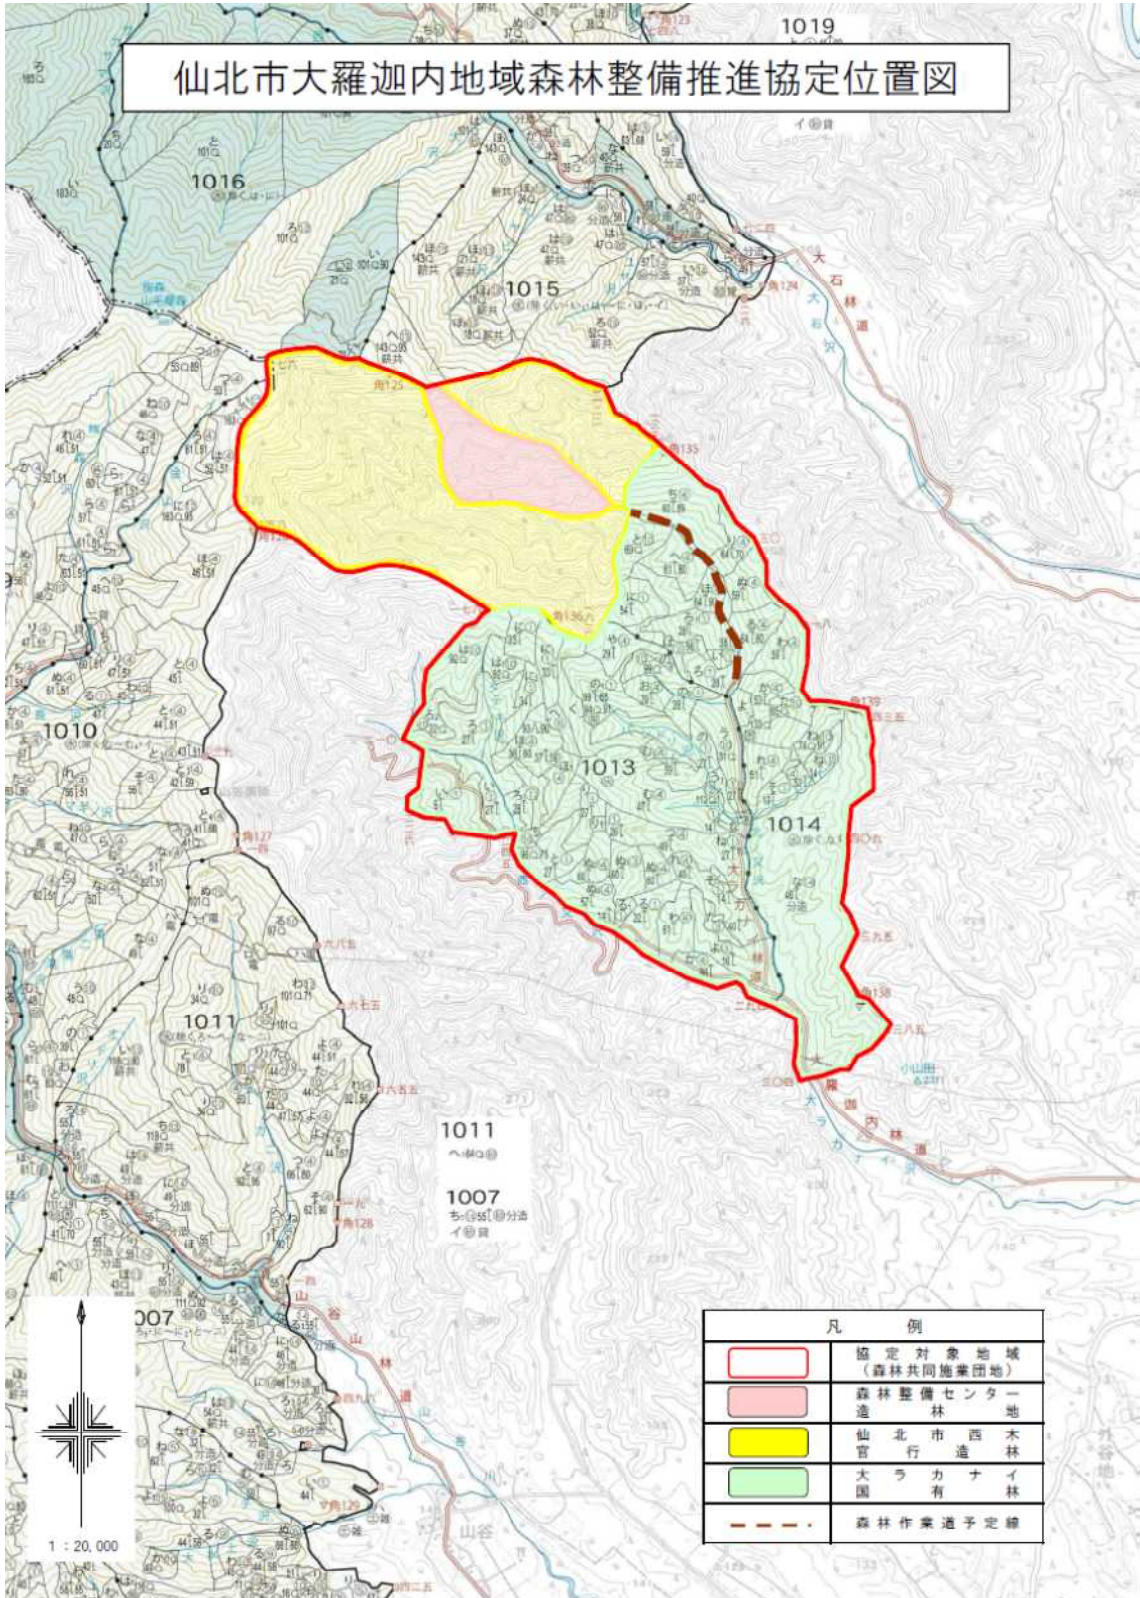

仙北市大羅迦内地域森林整備推進協定位置図