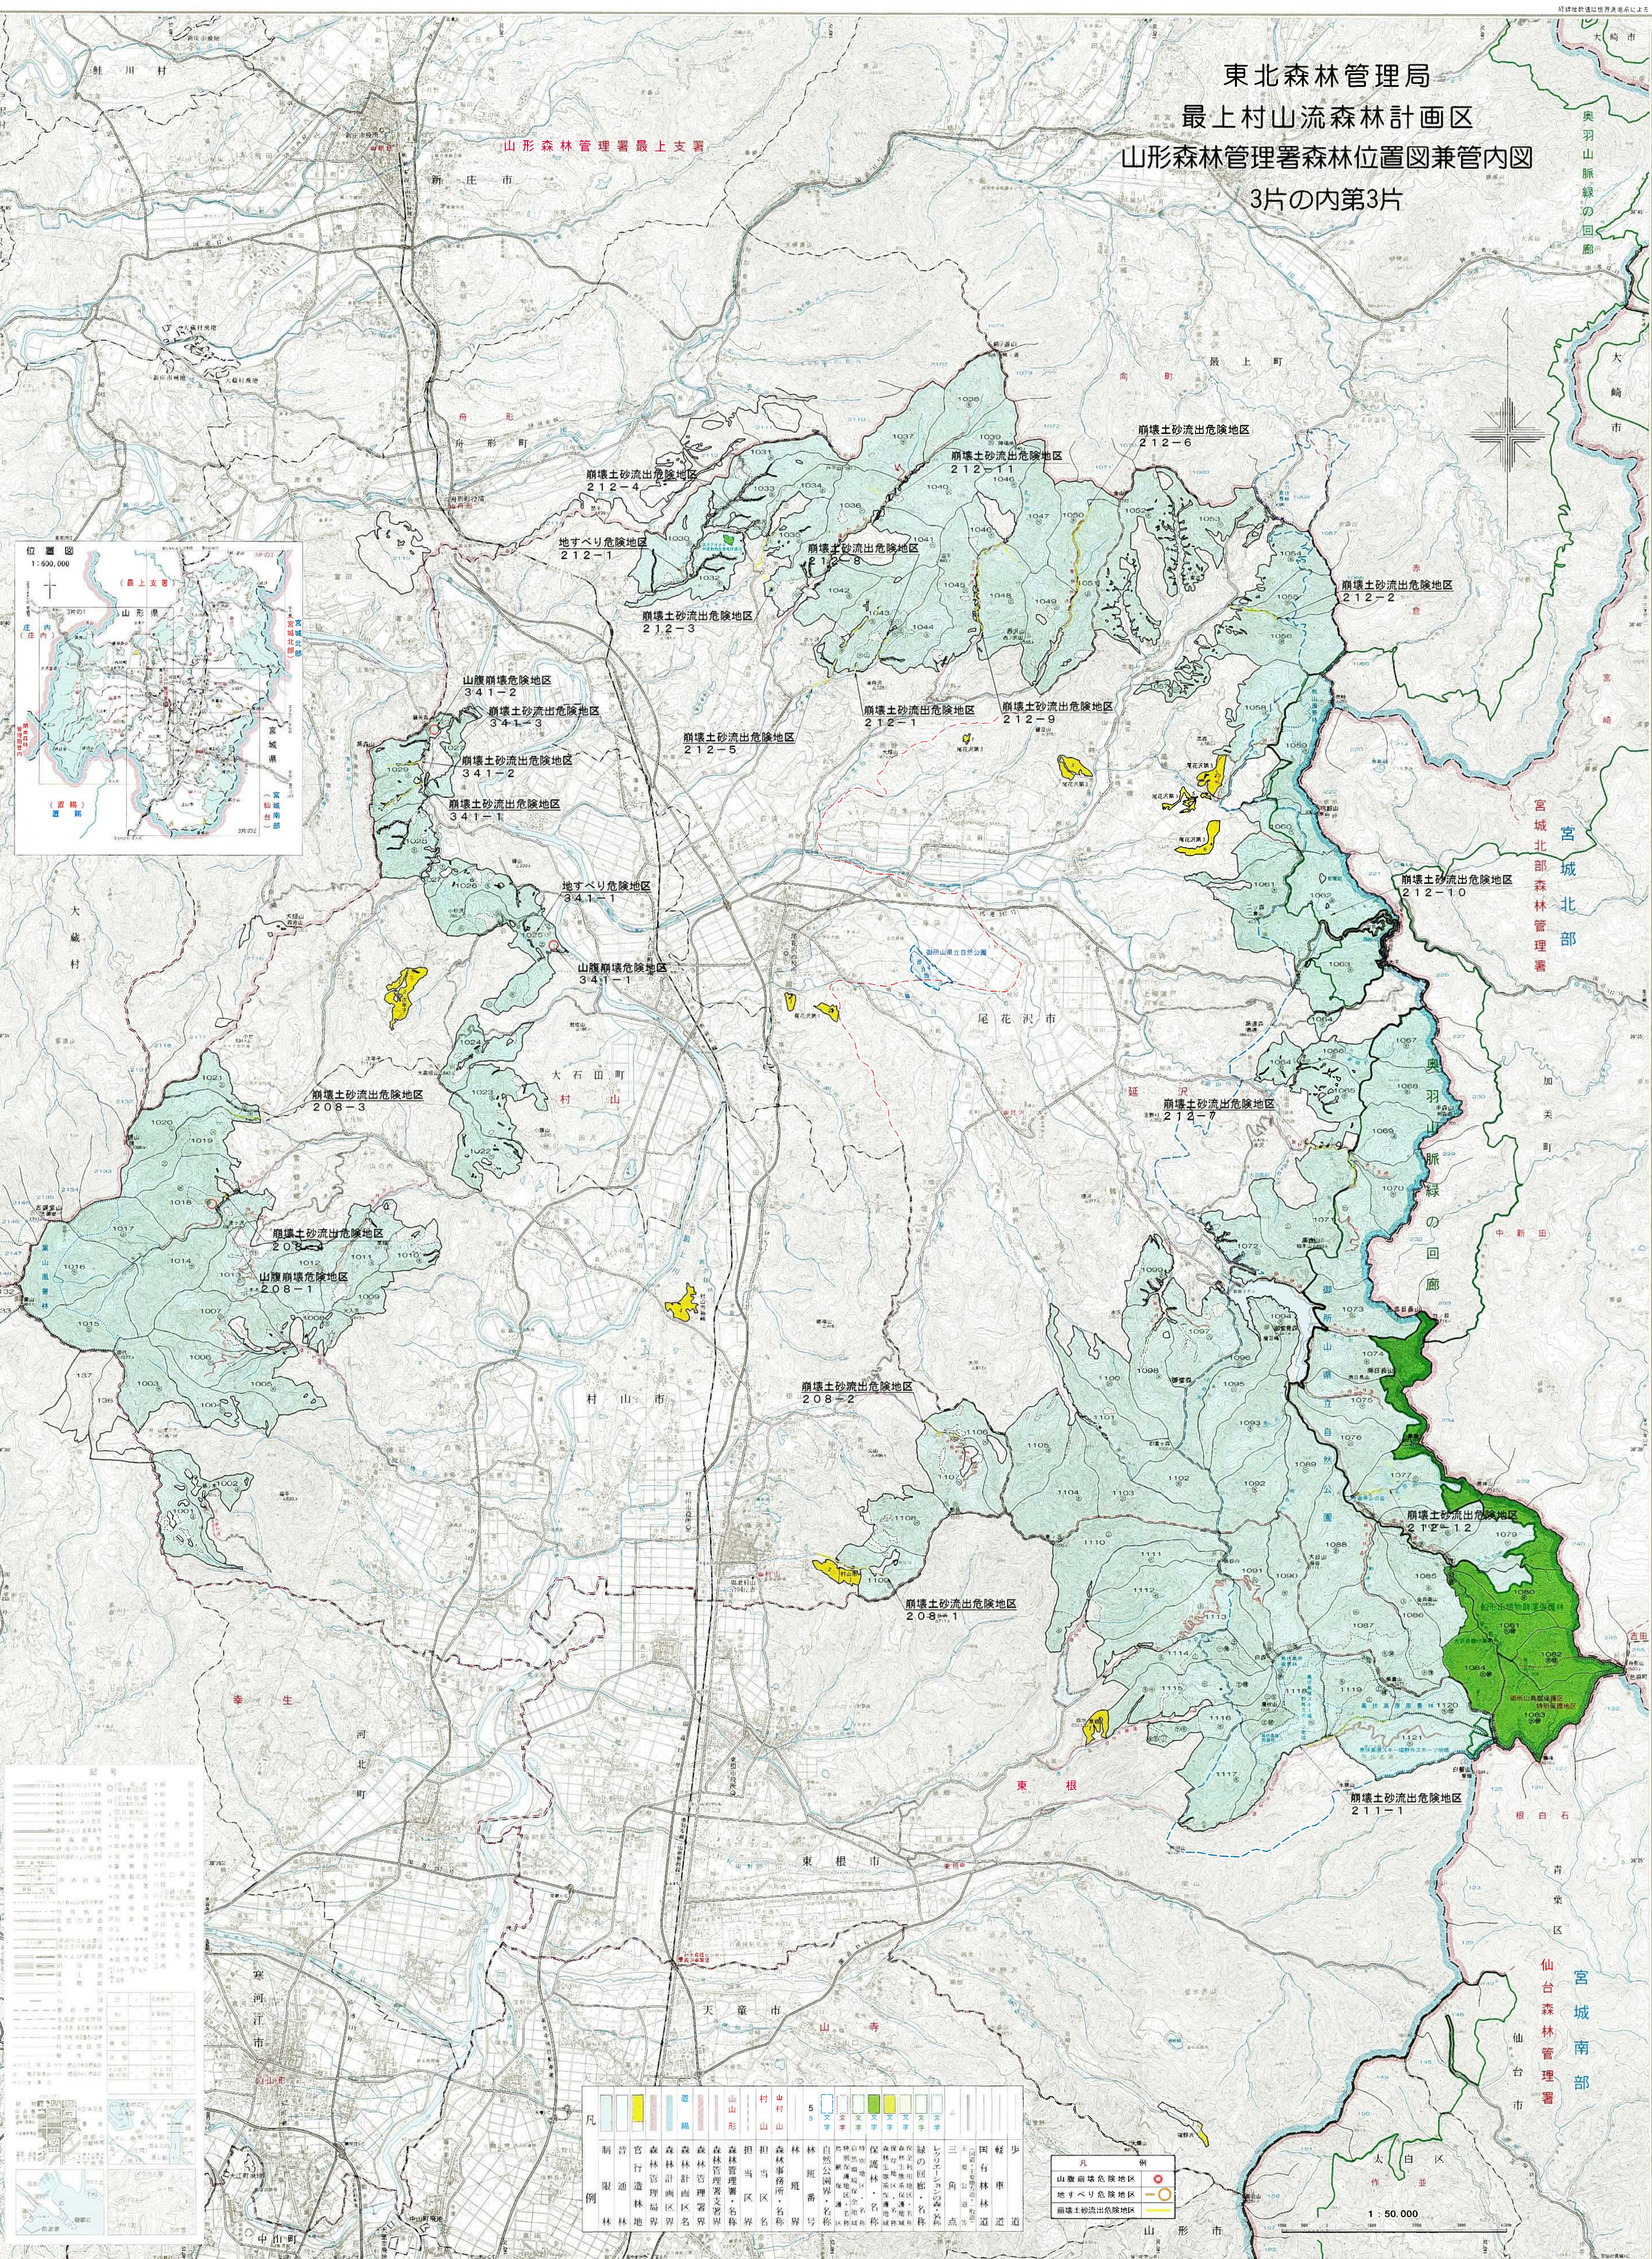

東北森林管理局 最上村山流森林計画区 山形森林管理署森林位置図兼管内図 3片の内第3片

山形森林管理署最上支署

凡例

崩壊土砂流出危険地区	山腹崩壊危険地区	地すべり危険地区	山形市界	村山山界	担当区界	森林管理署界	森林管理支署界	担当班界	林班界	自然公園界	保護林界	緑の回廊界	三上角界	国有林界	経路
崩壊土砂流出危険地区	山腹崩壊危険地区	地すべり危険地区	山形市界	村山山界	担当区界	森林管理署界	森林管理支署界	担当班界	林班界	自然公園界	保護林界	緑の回廊界	三上角界	国有林界	経路

凡例

崩壊土砂流出危険地区	山腹崩壊危険地区	地すべり危険地区
崩壊土砂流出危険地区	山腹崩壊危険地区	地すべり危険地区

凡例

崩壊土砂流出危険地区	山腹崩壊危険地区	地すべり危険地区
崩壊土砂流出危険地区	山腹崩壊危険地区	地すべり危険地区