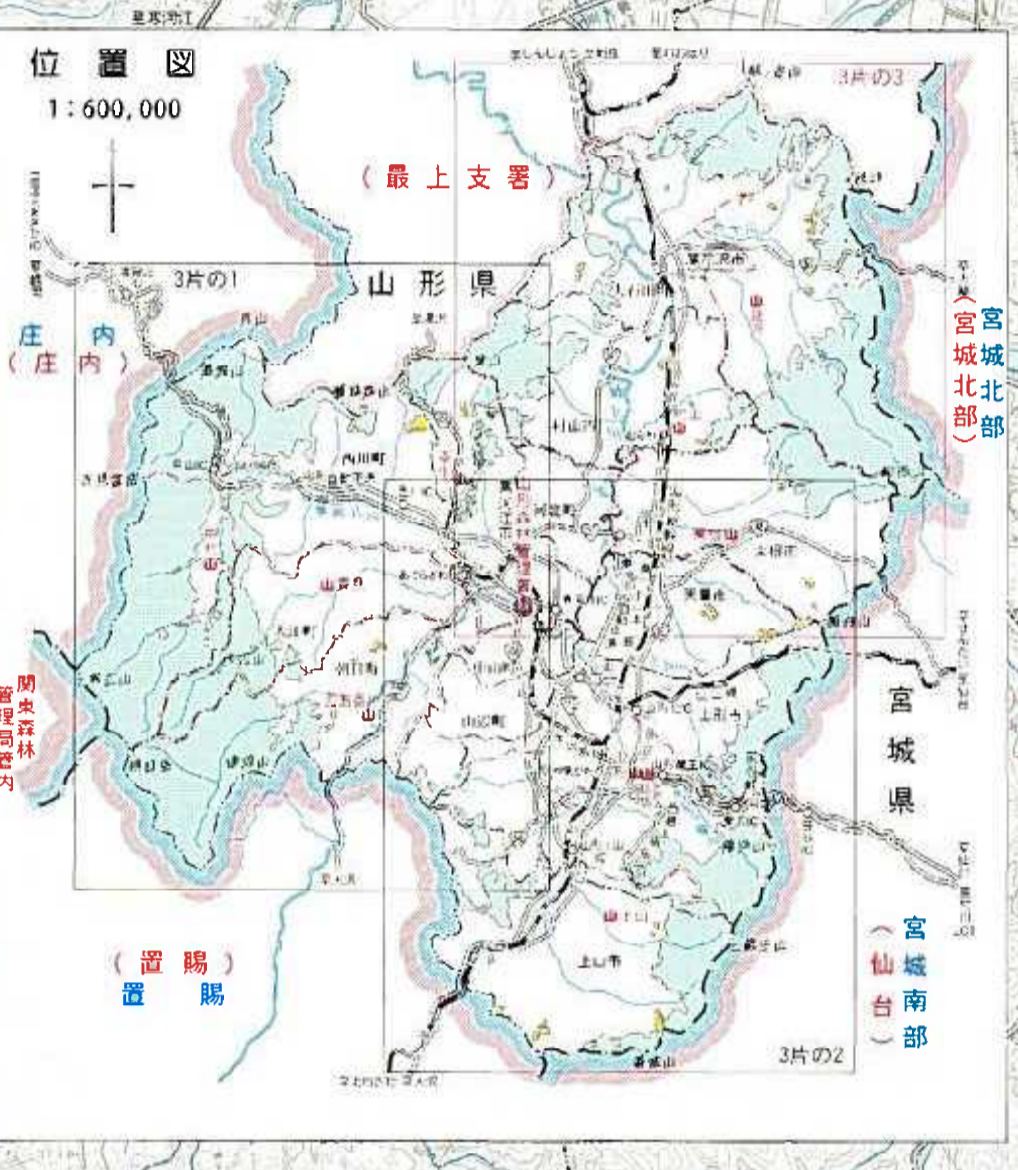

東北森林管理局 最上村山流森林計画区 山形森林管理署森林位置図兼管内図 3片の内第3片

山形森林管理署最上支署

凡例

崩壊土砂流出危険地区	山腹崩壊危険地区	地すべり危険地区	山形市界	村山山界	担当区界	森林管理署界	森林管理支署界	担当班界	林班界	自然公園界	保護林界	緑の回廊界	三上角界	国有林界	経路
崩壊土砂流出危険地区	山腹崩壊危険地区	地すべり危険地区	山形市界	村山山界	担当区界	森林管理署界	森林管理支署界	担当班界	林班界	自然公園界	保護林界	緑の回廊界	三上角界	国有林界	経路

凡例

崩壊土砂流出危険地区	山腹崩壊危険地区	地すべり危険地区
崩壊土砂流出危険地区	山腹崩壊危険地区	地すべり危険地区

凡例

崩壊土砂流出危険地区	山腹崩壊危険地区	地すべり危険地区
崩壊土砂流出危険地区	山腹崩壊危険地区	地すべり危険地区