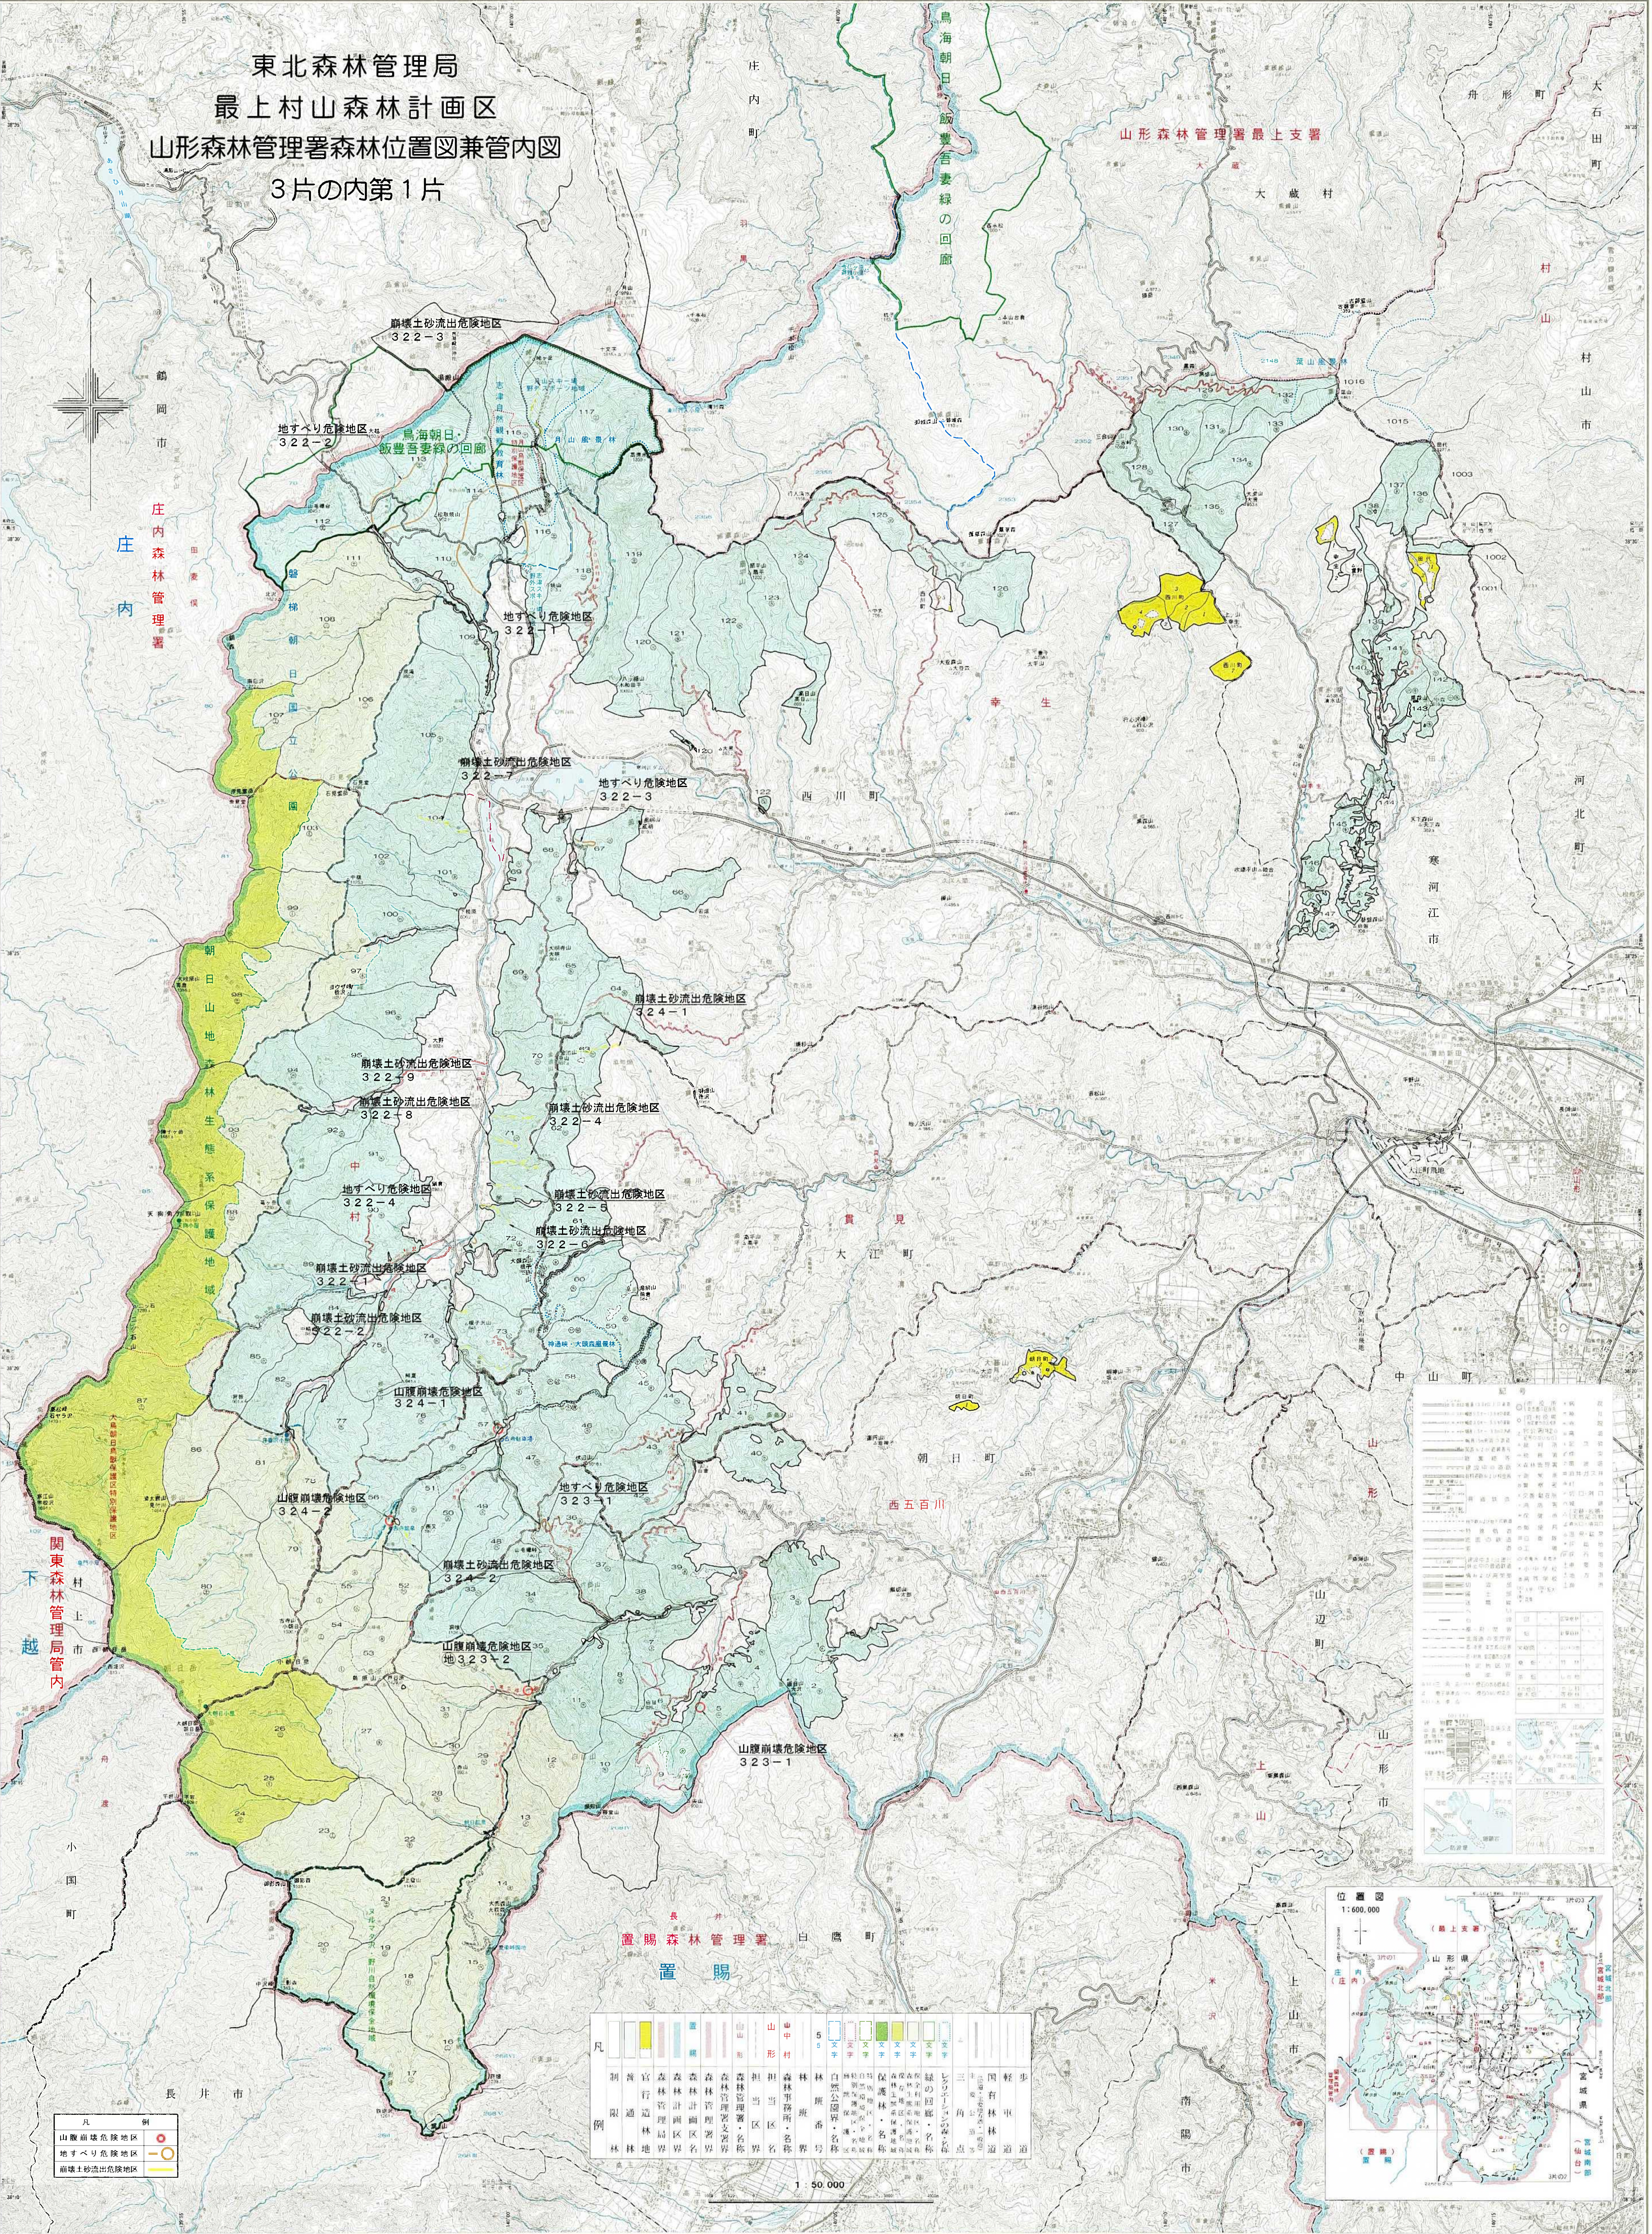

東北森林管理局
最上村山森林計画区
山形森林管理署森林位置図兼管内図
3片の内第1片

Legend table with multiple columns and rows detailing symbols and colors used on the map.

Legend table with multiple columns and rows detailing symbols and colors used on the map.

Legend table with multiple columns and rows detailing symbols and colors used on the map.