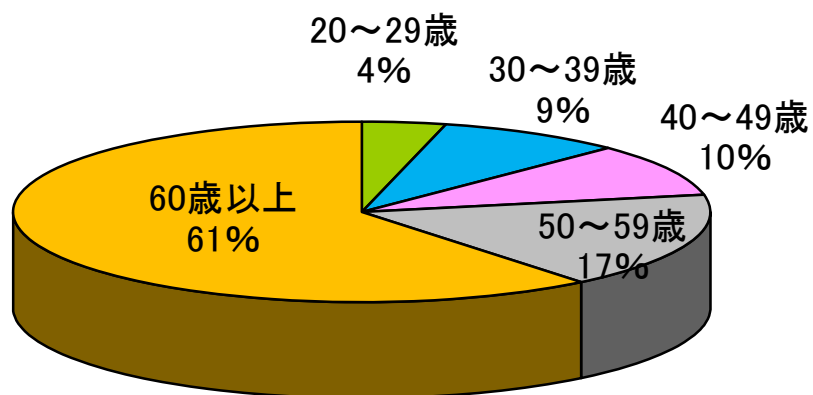

## 応募状況

男女別		年齢階層別					総計
男	女	20～29歳	30～39歳	40～49歳	50～59歳	60歳以上	
76人	29人	4人	9人	10人	18人	64人	105人

### 応募者 男女別構成割合

### 応募者 年齢階層別構成割合