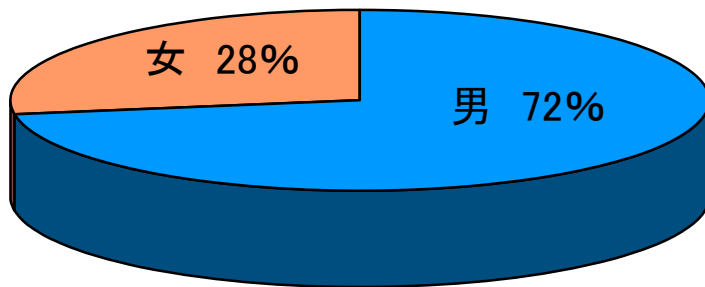

## 応募状況

男女別		年齢階層別					総計
男	女	20～29歳	30～39歳	40～49歳	50～59歳	60歳以上	
76人	29人	4人	9人	10人	18人	64人	105人

### 応募者 男女別構成割合