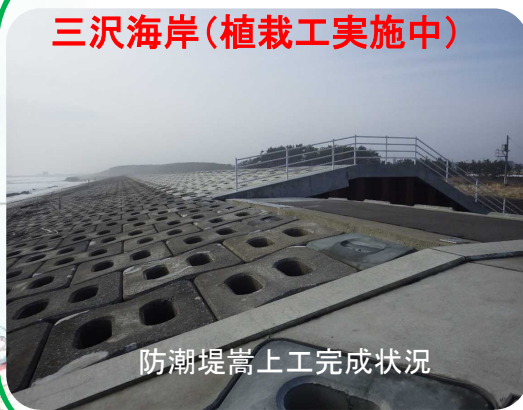

三沢海岸(植栽工実施中)