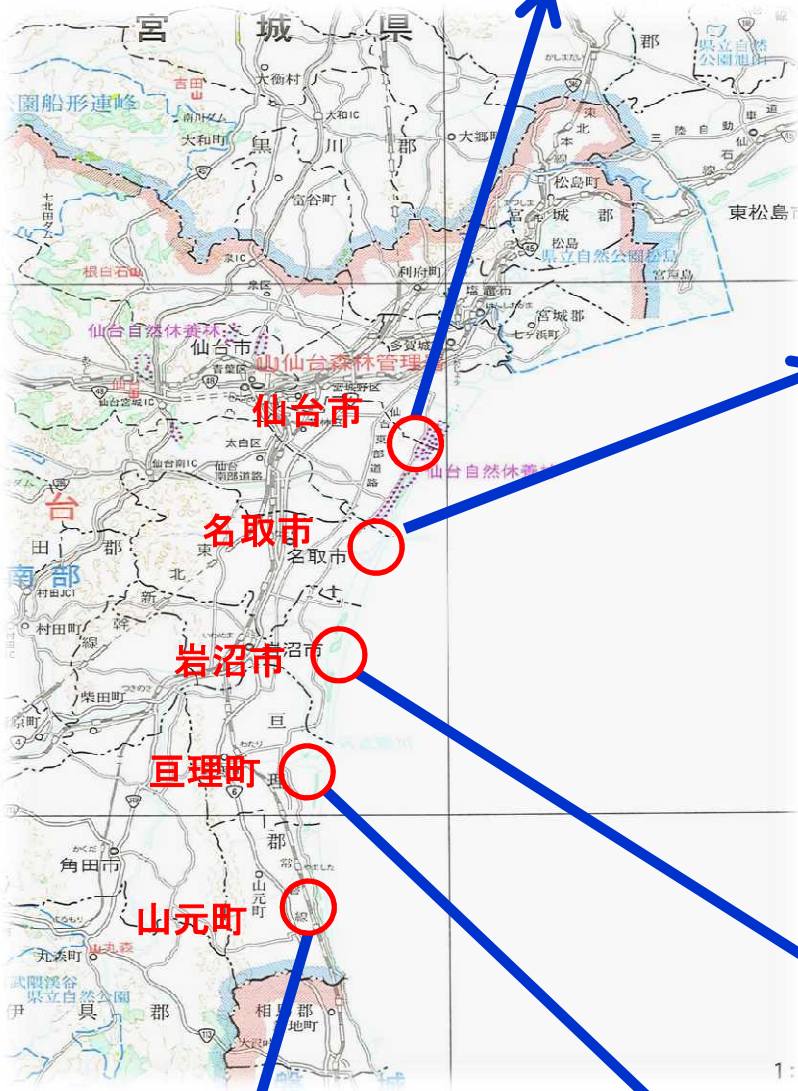

海岸防災林再生事業の進捗状況

がんばろう!東北

東北森林管理局では、津波に対して根返りを起こしにくい健全な海岸防災林を再生するため、生育基盤となる盛土の造成に平成23年度から着手しており、生育基盤造成が完了したところから順次植栽工を実施しております。

1 復興工程表（平成27年4月版）

	H23			H24			H25			H26			H27			H28			H29			H30		
	4月	7月	10月	1月	4月	7月	10月	1月	4月	7月	10月	1月	4月	7月	10月	1月	4月	7月	10月	1月	4月	7月	10月	1月
応急対策	市町村策定の復興計画等を踏まえ、防潮堤等の復旧・海岸防災林の造成のための盛土・植栽等を実施																							
施工準備	『今後、海岸防災林の復旧・再生は、林帯地盤等の復旧が完成した箇所から順次、植栽を実施。全体の復旧は、平成23年度から概ね10年間で完了することを目指す。』																							

2 工事進捗状況（平成28年3月末現在）

3 被災した海岸防災林の復旧工程

被災した海岸防災林

生育基盤盛土造成

植栽

防風柵等設置

根の健全な成長を促すため、地下水位から2~3mの地盤高を確保する盛土を実施

海岸に吹く強い風から苗木等を保護するため防風柵等を設置

仙台 (生育基盤盛土工及び植栽工を実施中)

植栽工完成状況
(仙台市荒浜地区)

生育基盤盛土工完成状況
(仙台市蒲生地区)

名取 (生育基盤盛土工及び植栽工を実施中)

植栽工完成状況

生育基盤盛土工完成状況

岩沼 (生育基盤盛土工及び植栽工を実施中)

植栽工完成状況