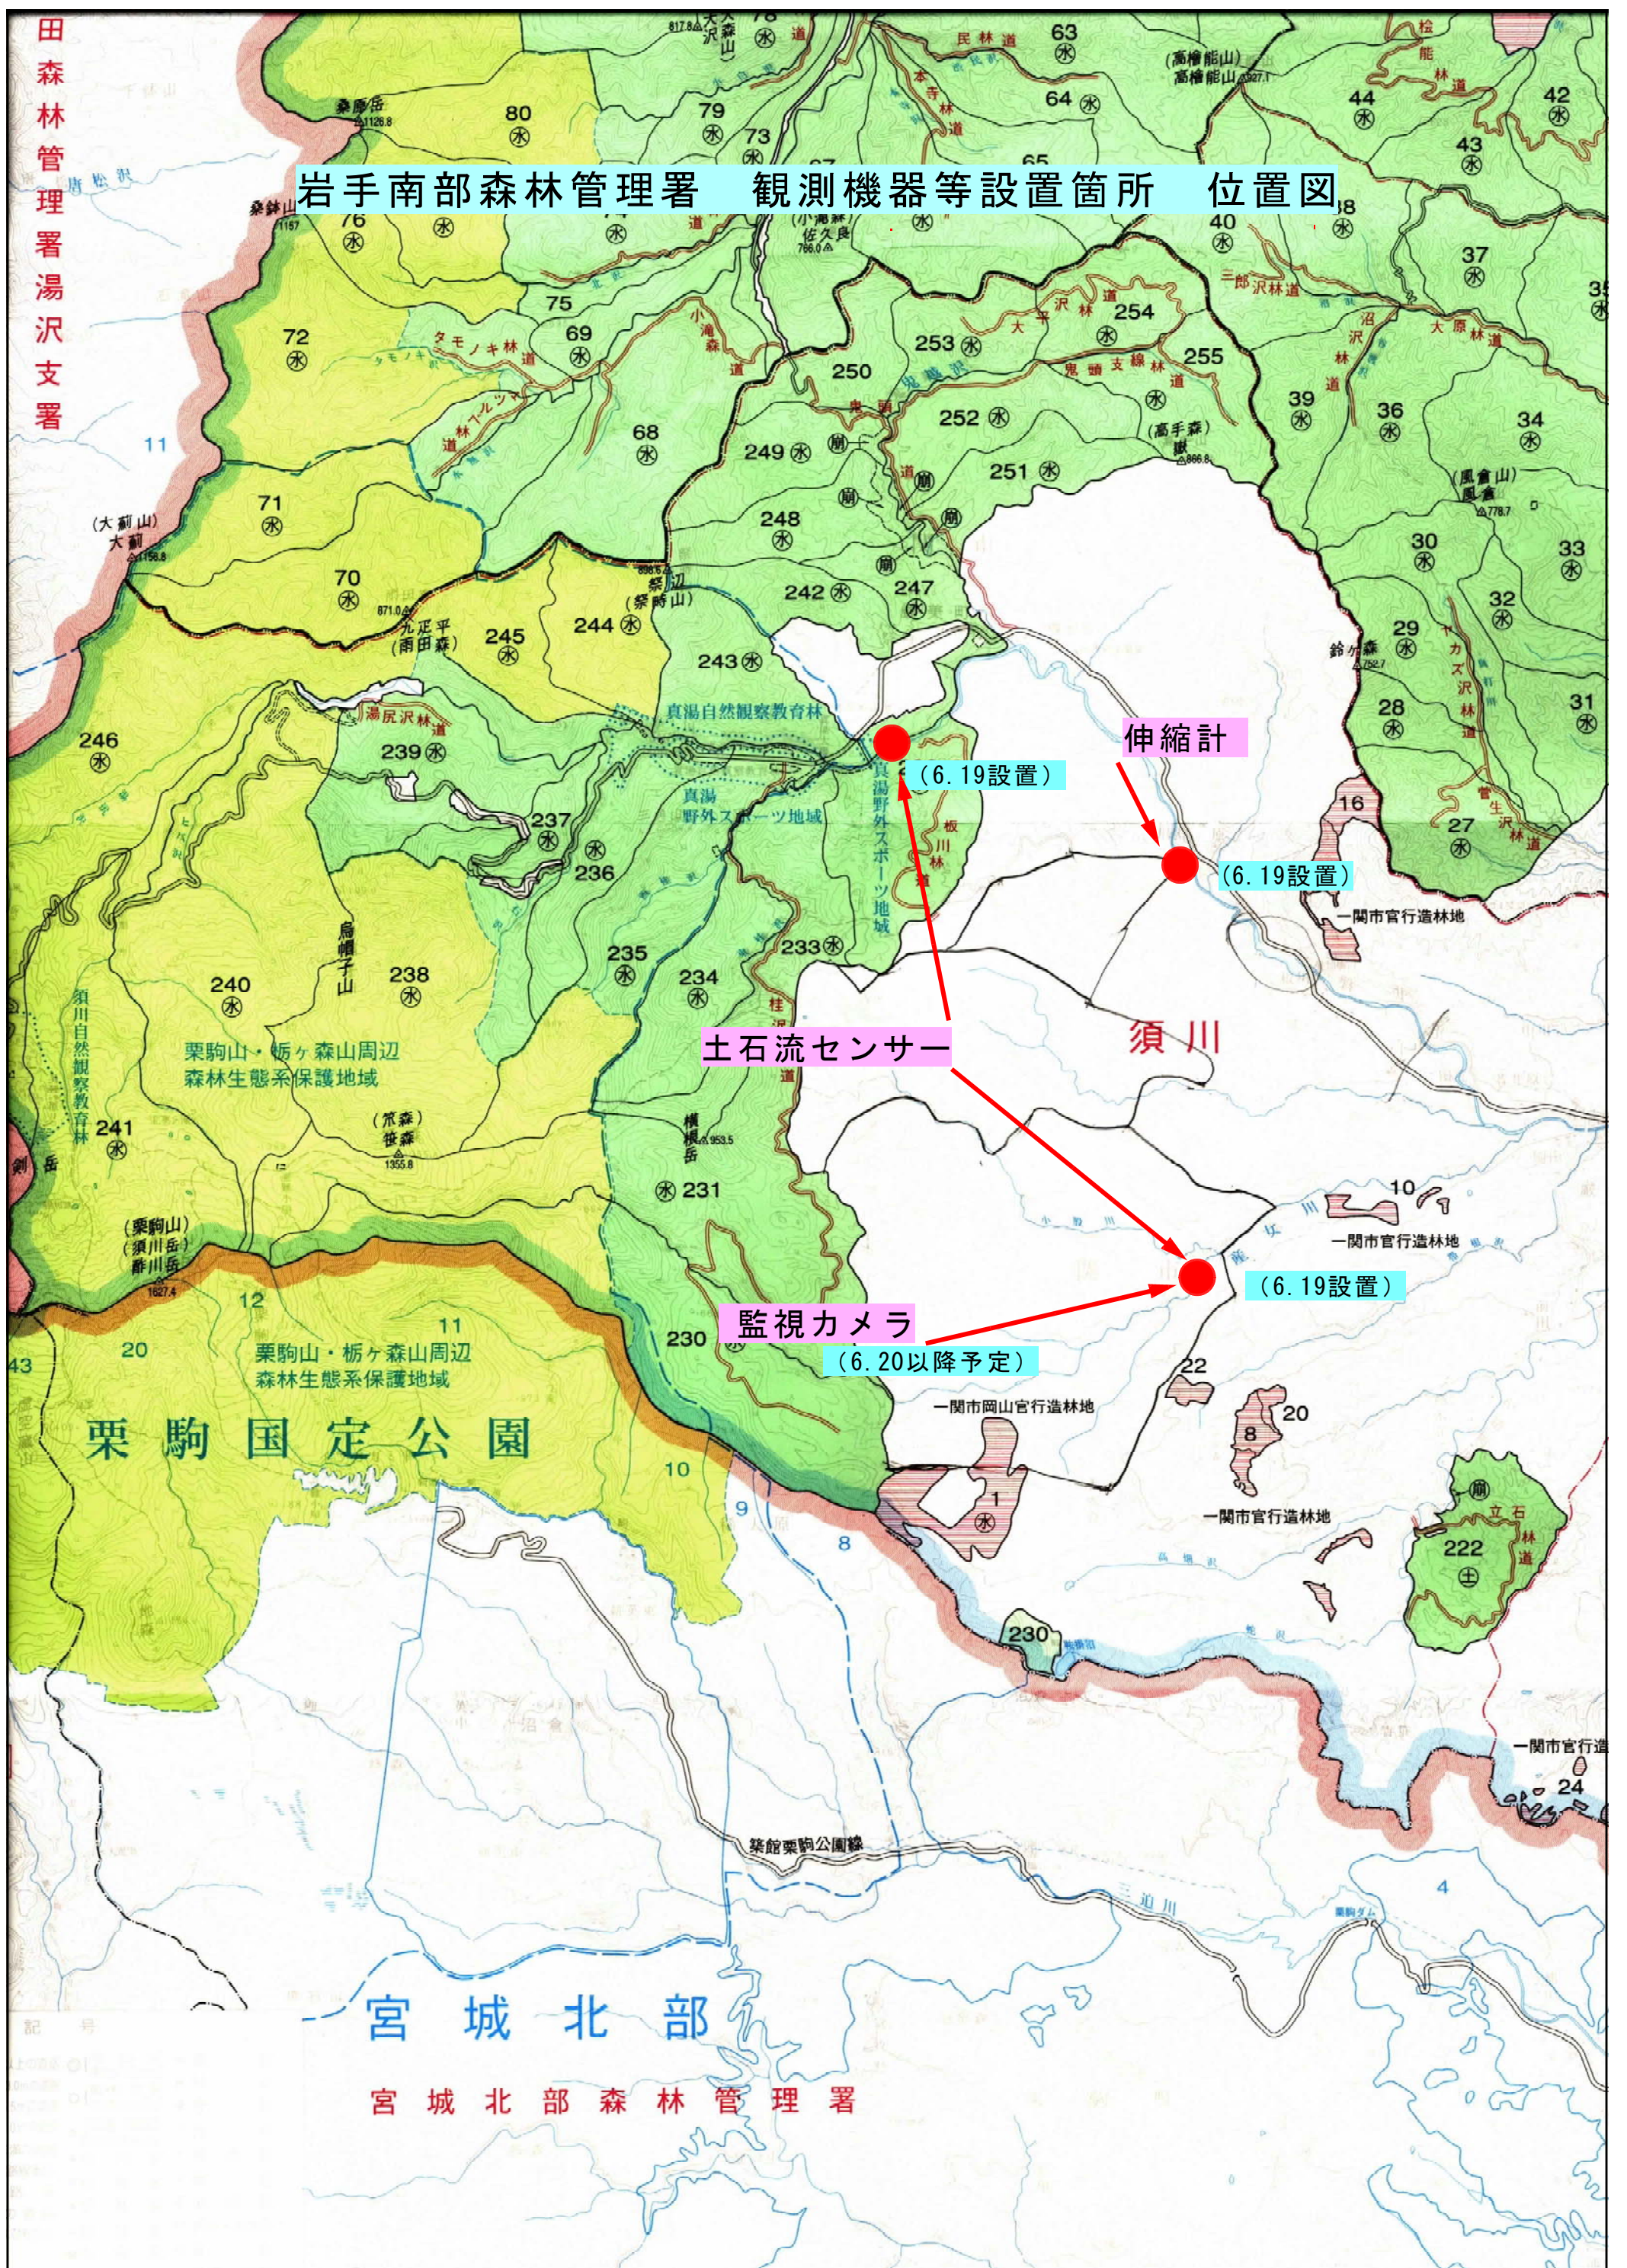

田  
森  
林  
管  
理  
署  
湯  
沢  
支  
署

# 岩手南部森林管理署 観測機器等設置箇所 位置図

(6.19設置)

伸縮計

(6.19設置)

土石流センサー

須川

監視カメラ

(6.20以降予定)

(6.19設置)

栗駒国定公園

宮城北 部

宮城北 部 森 林 管 理 署