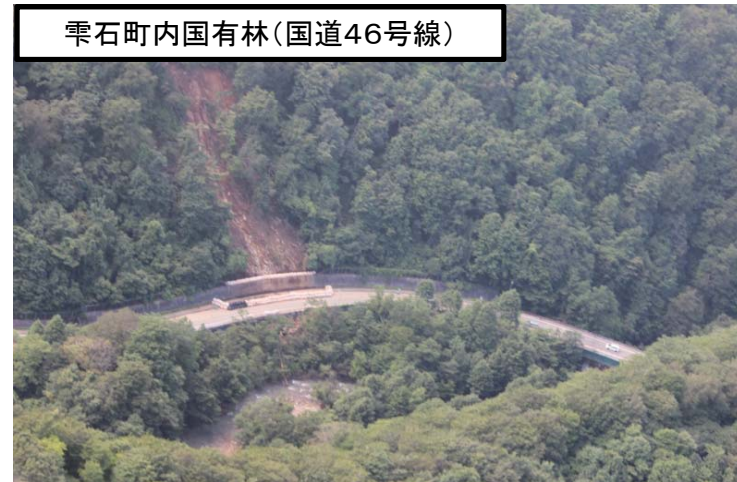

# 平成25年8月9日の東北地方豪雨被害状況（岩手県内国有林及び民有林） （平成25年8月12日：東北森林管理局が実施したヘリコプターによる調査）

調査飛行データ  
 日時 平成25年8月12日(月) 10:30~16:30  
 搭乗者 東北森林管理局職員 5名  
 調査箇所 岩手県雫石町周辺等の国有林