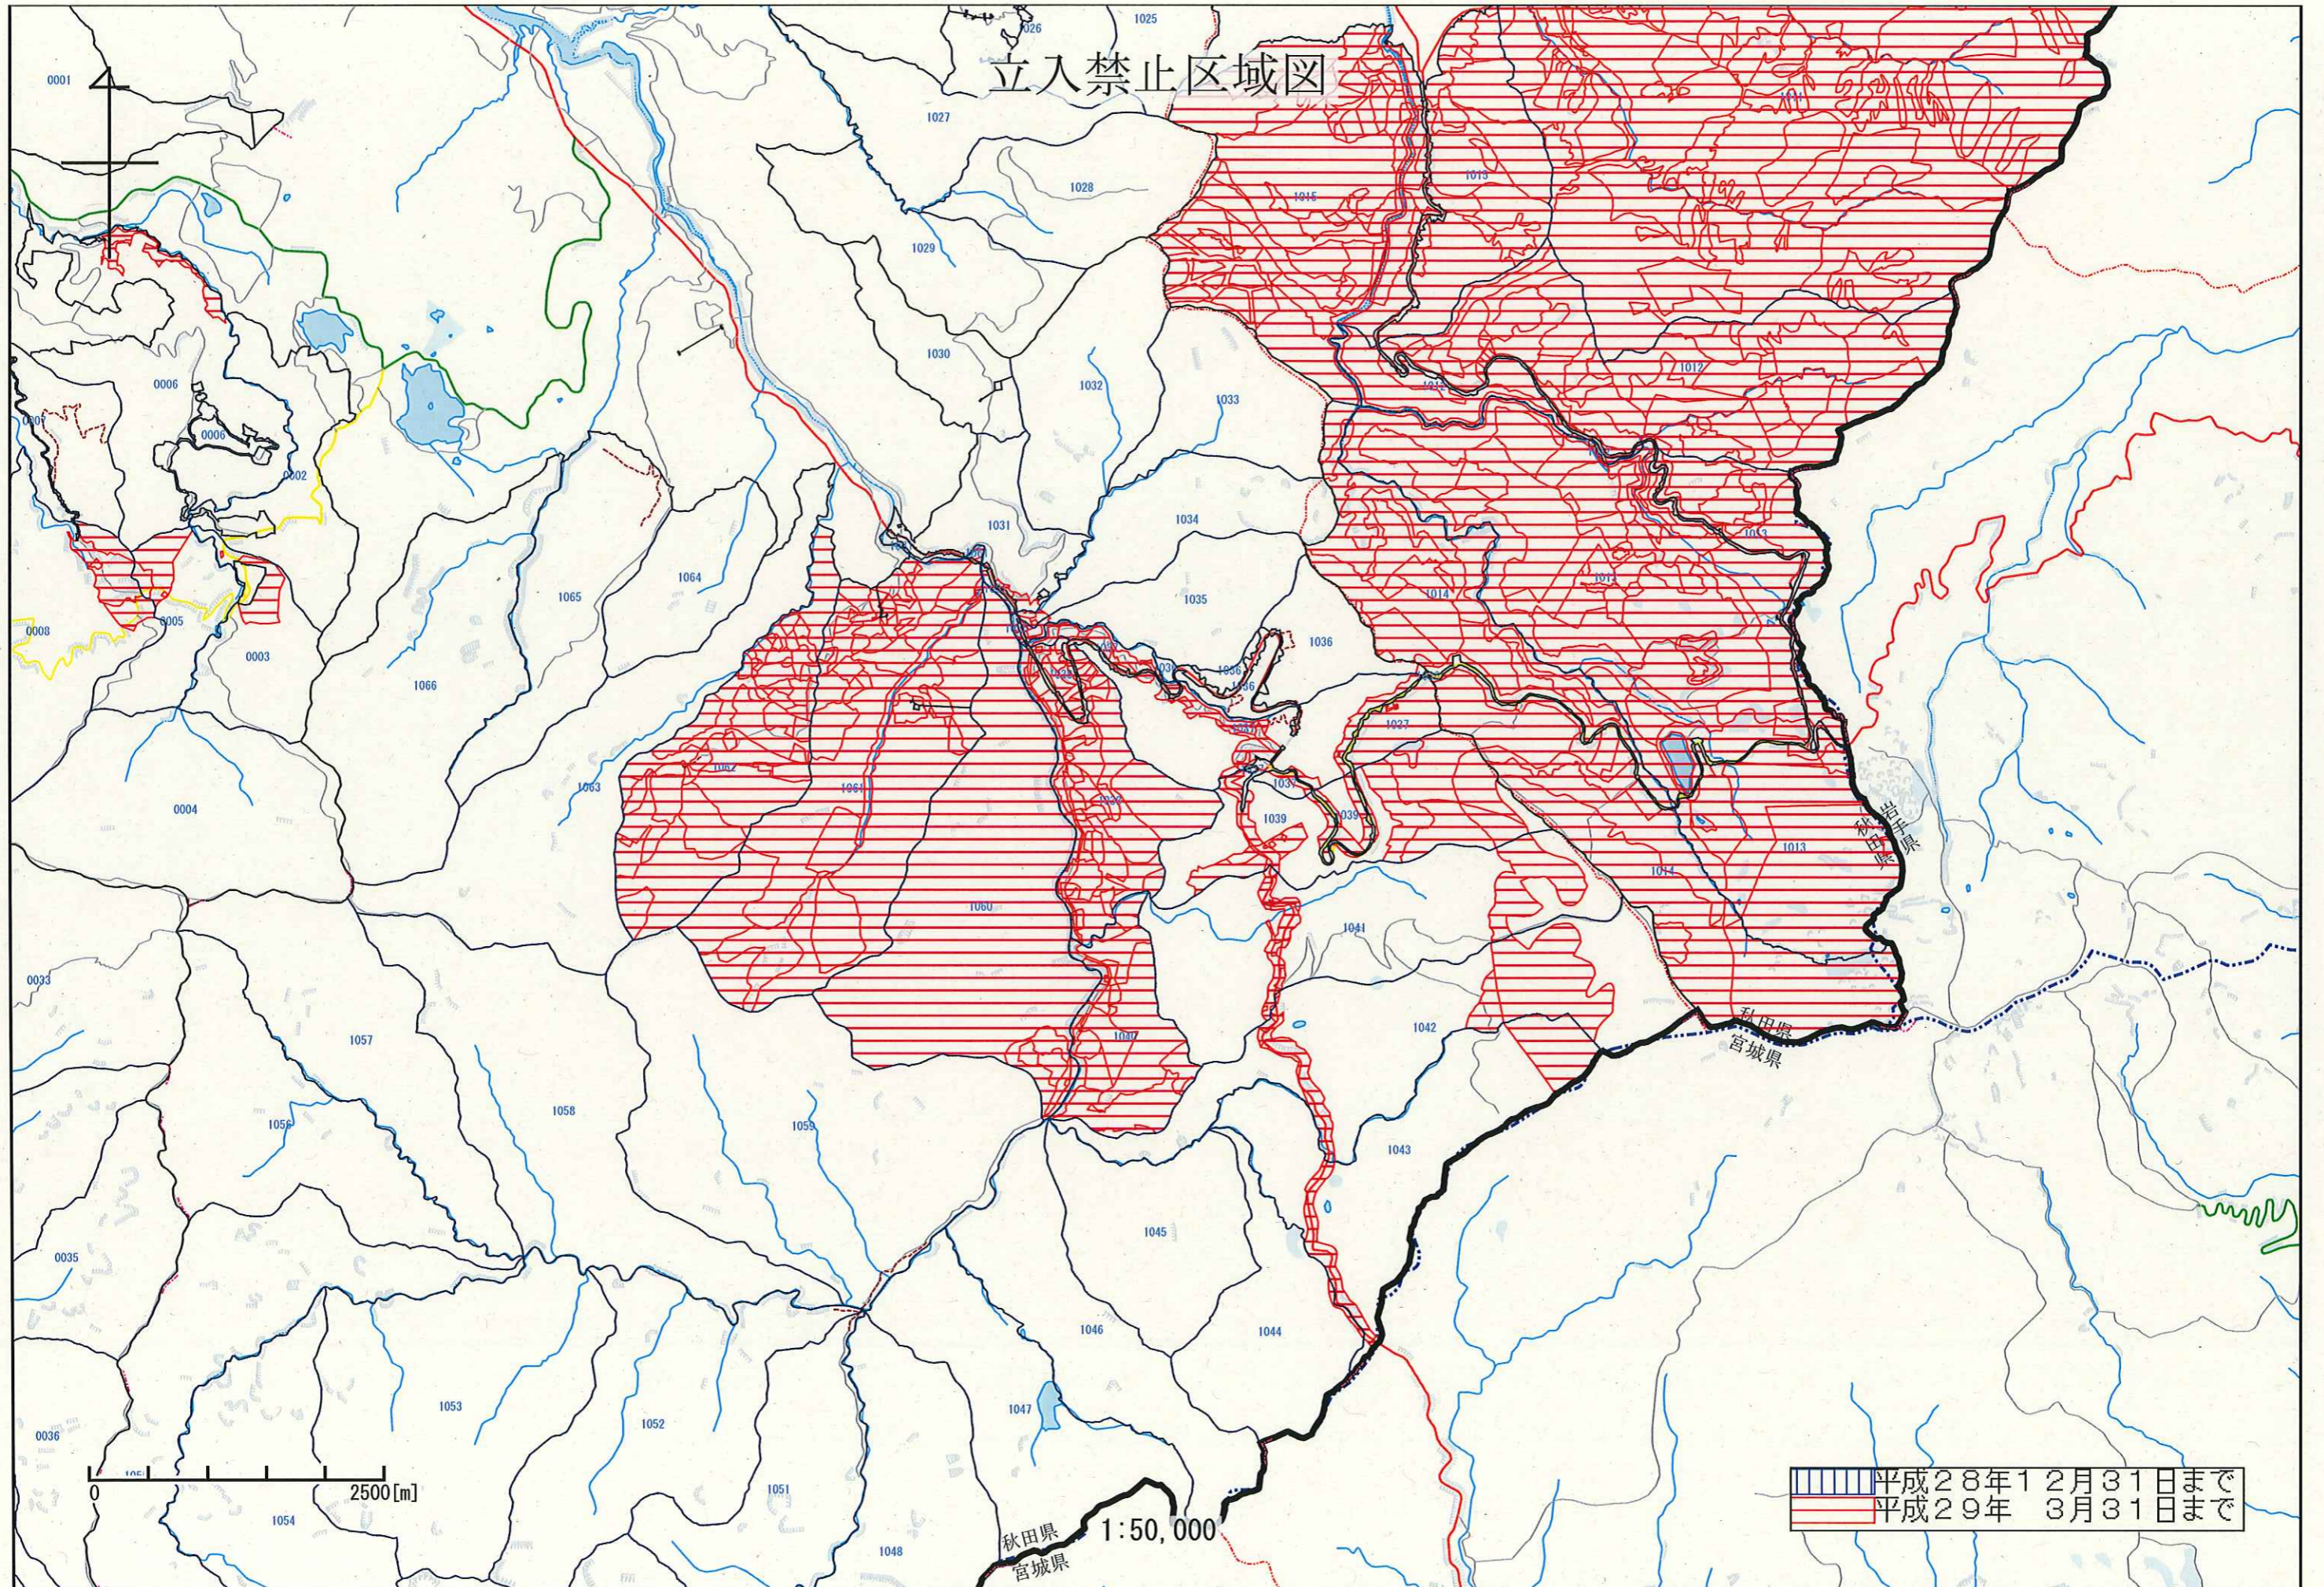

立入禁止区域図

立入禁止区域図

平成28年12月31日まで
平成29年3月31日まで

0 2500[m]

秋田県
宮城県
1:50,000