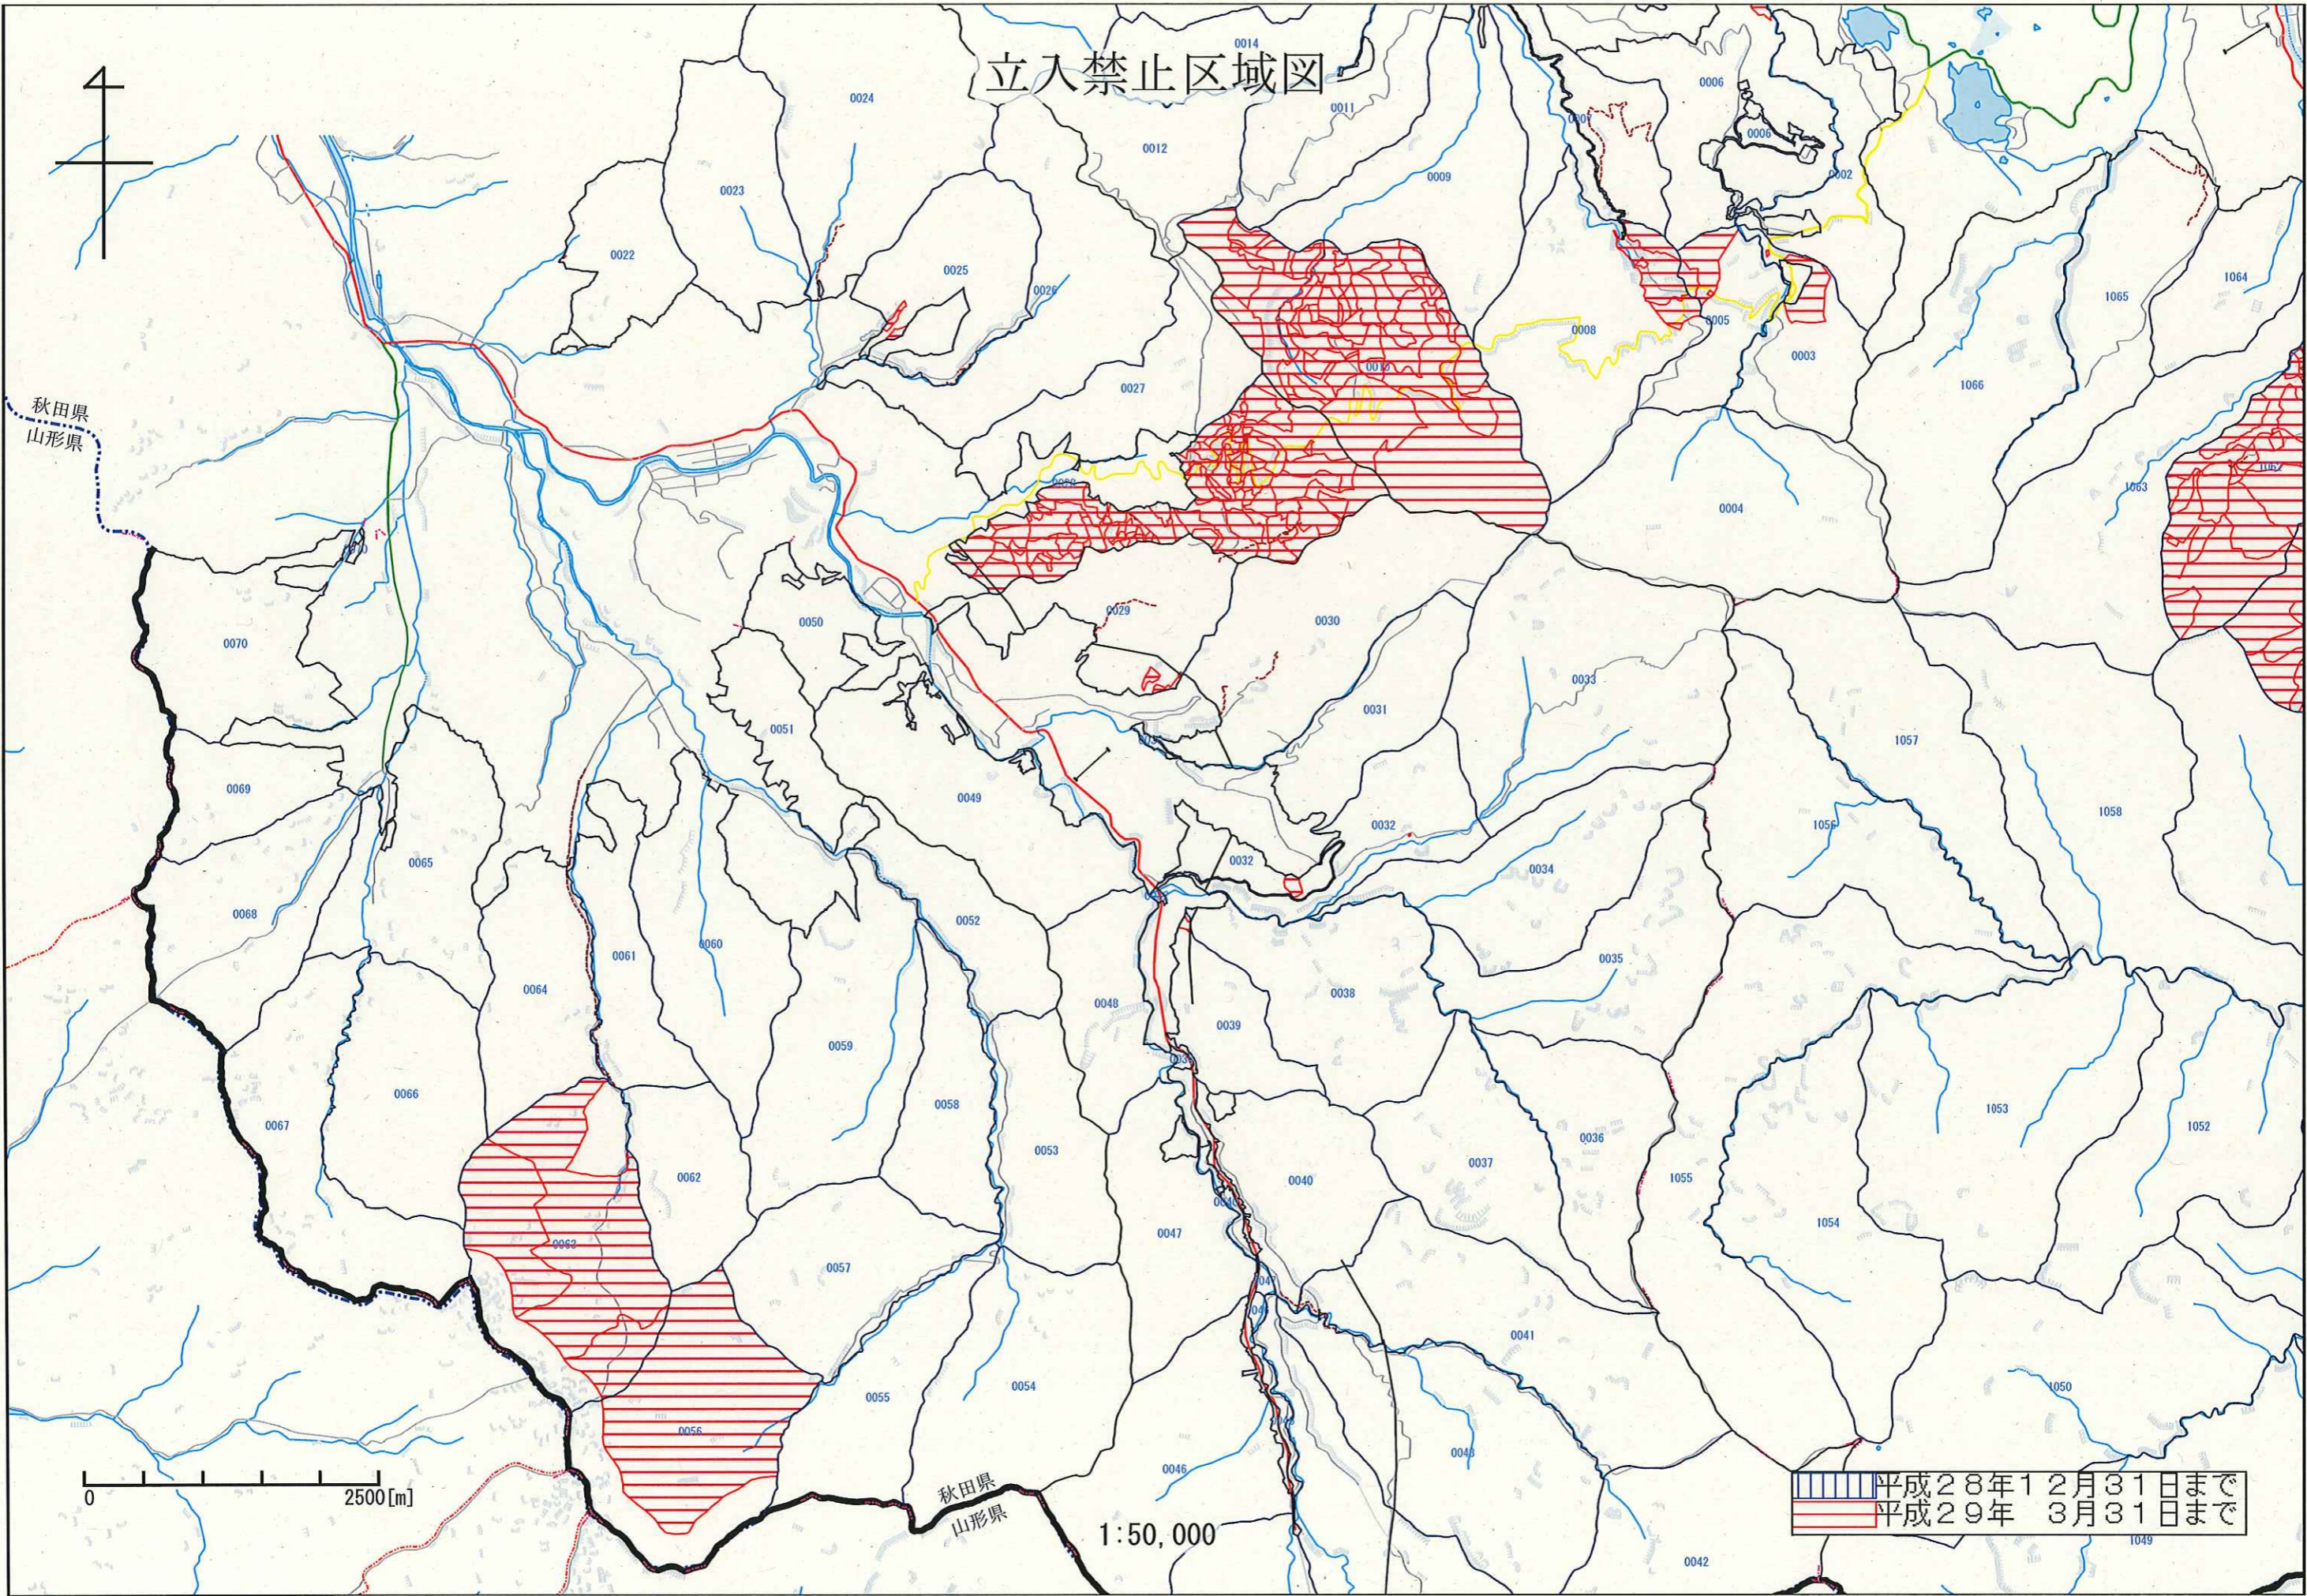

立入禁止区域図

立入禁止区域図

平成28年12月31日まで
平成29年3月31日まで

0 2500[m]

秋田県
宮城県
1:50,000