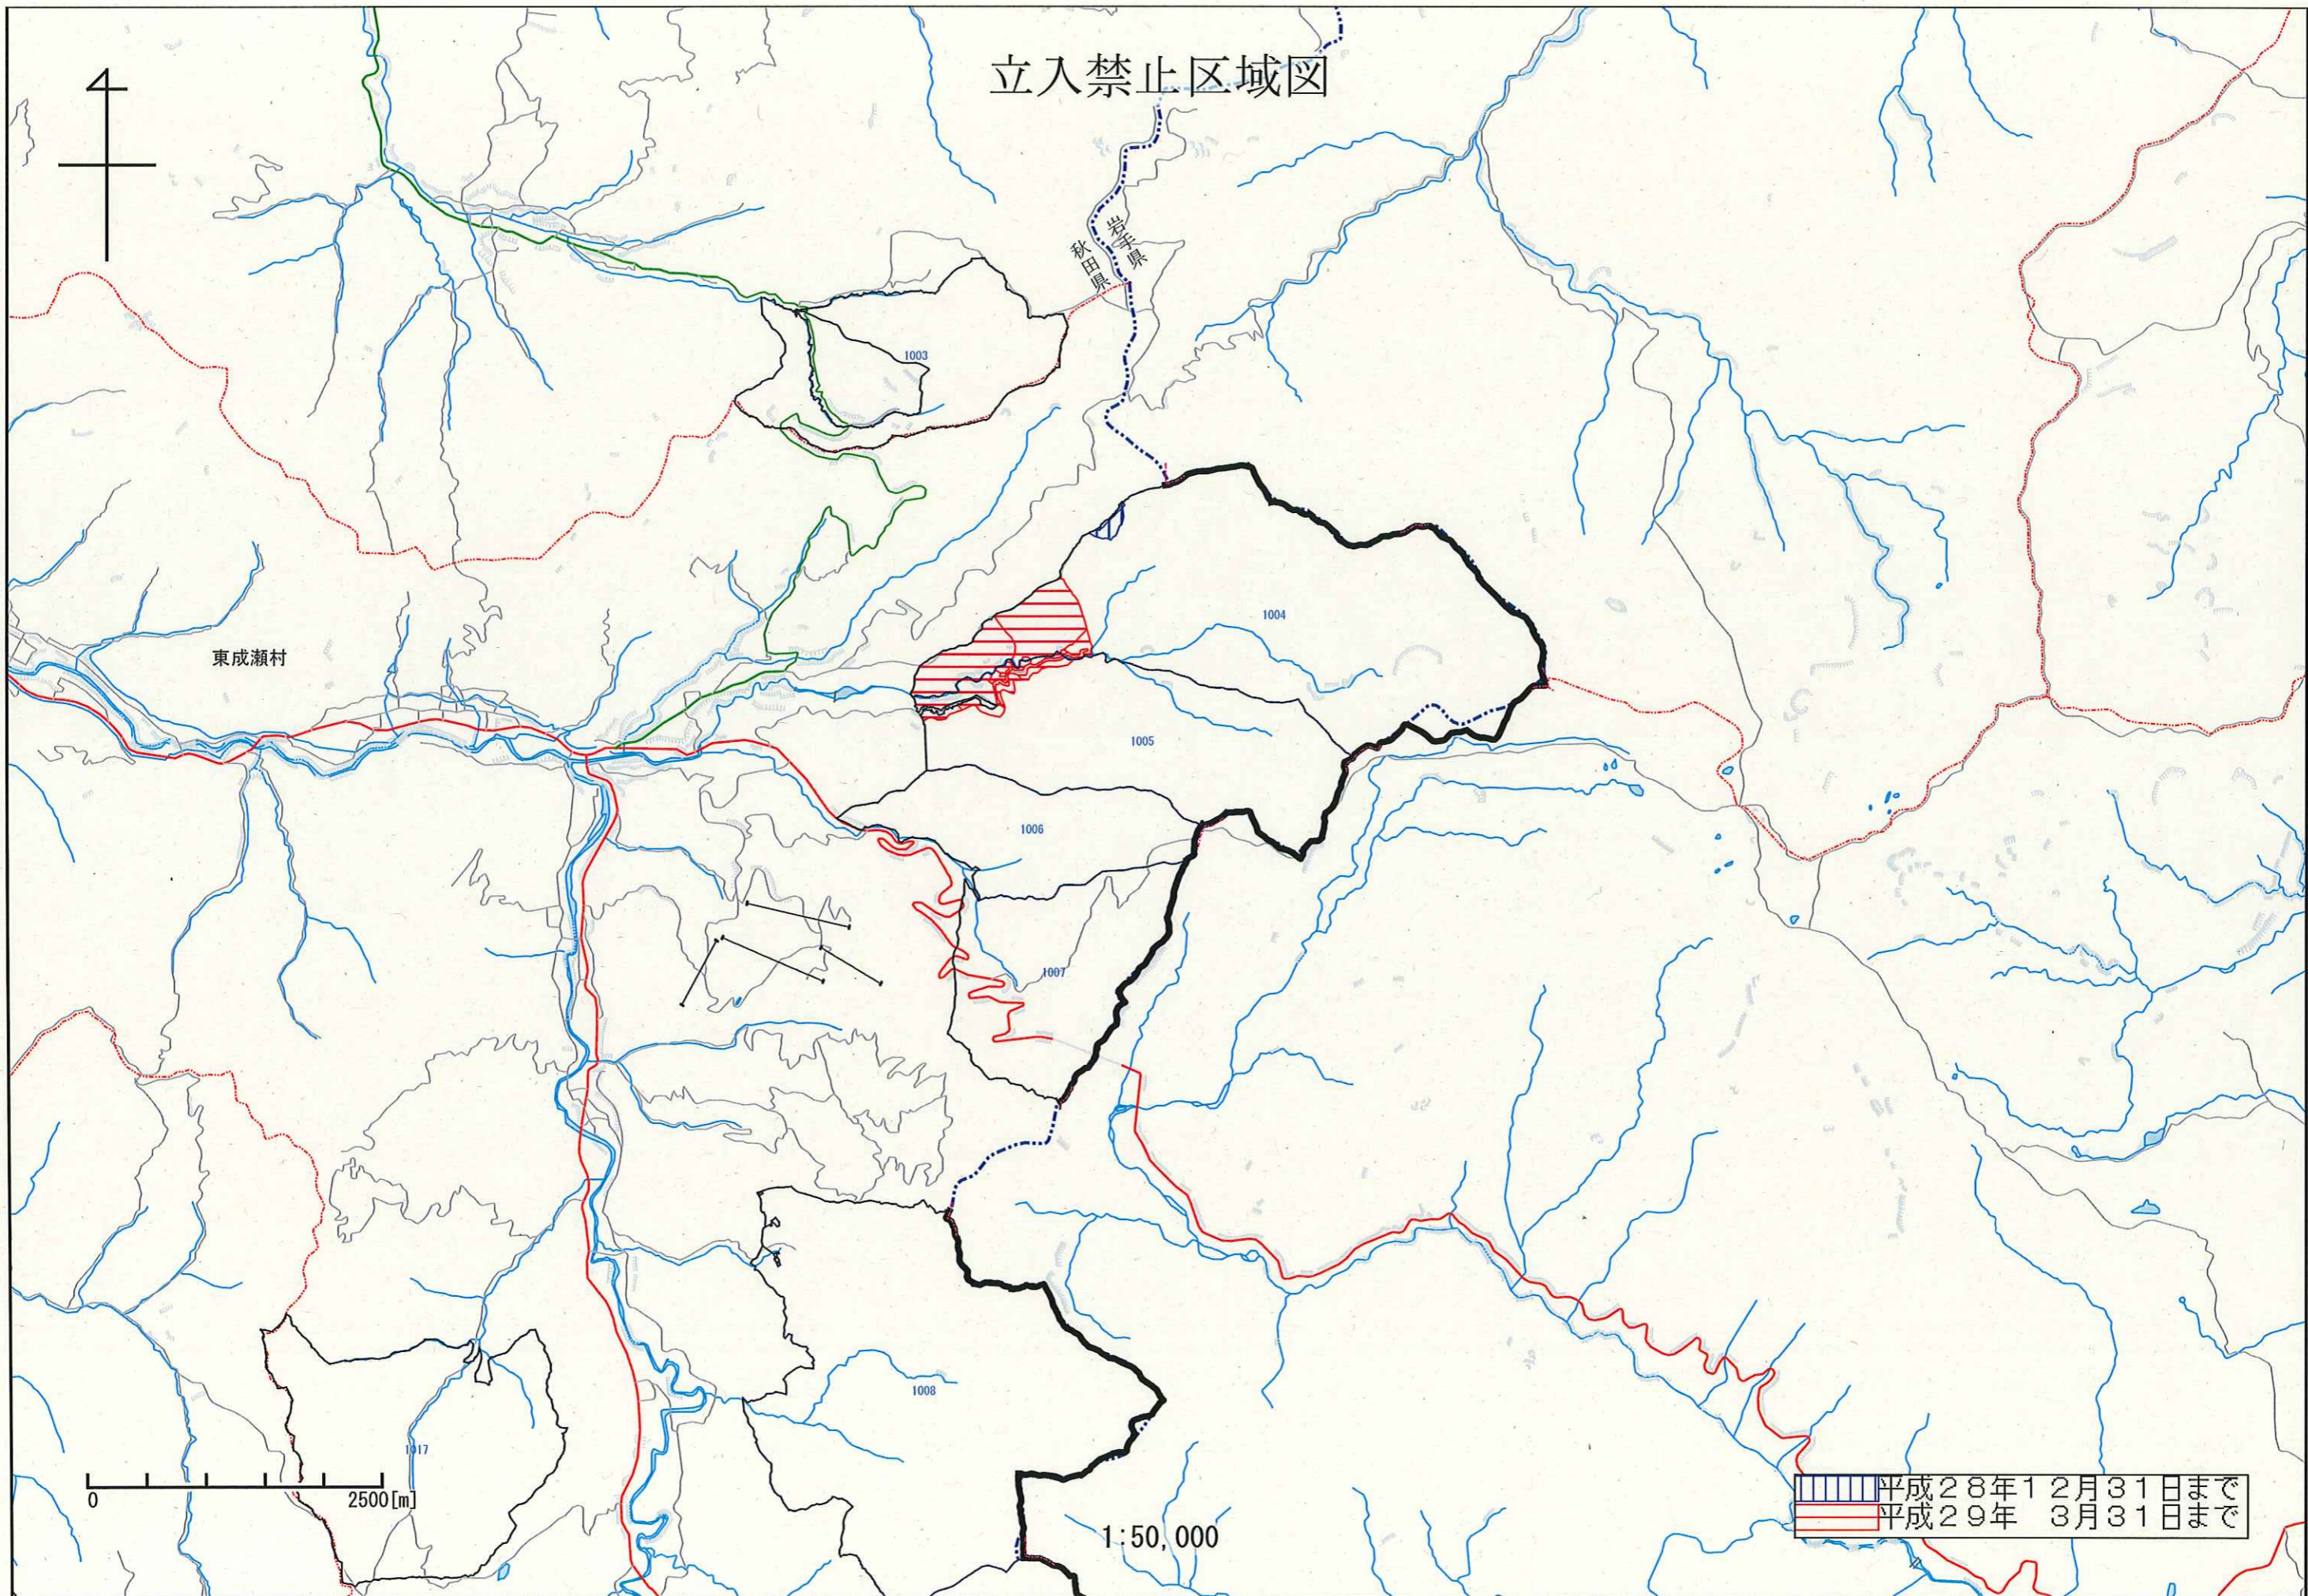

立入禁止区域図

東成瀬村

秋田県
岩手県

0 2500[m]

1:50,000

▨ 平成28年12月31日まで
▨ 平成29年 3月31日まで

立入禁止区域図

岩手県
秋田県

東成瀬村

平成28年12月31日まで
平成29年3月31日まで

1:50,000

2500[m]

立入禁止区域図

■■■■平成28年12月31日まで
■■■■平成29年 3月31日まで

0 2500[m]

秋田県
宮城県 1:50,000