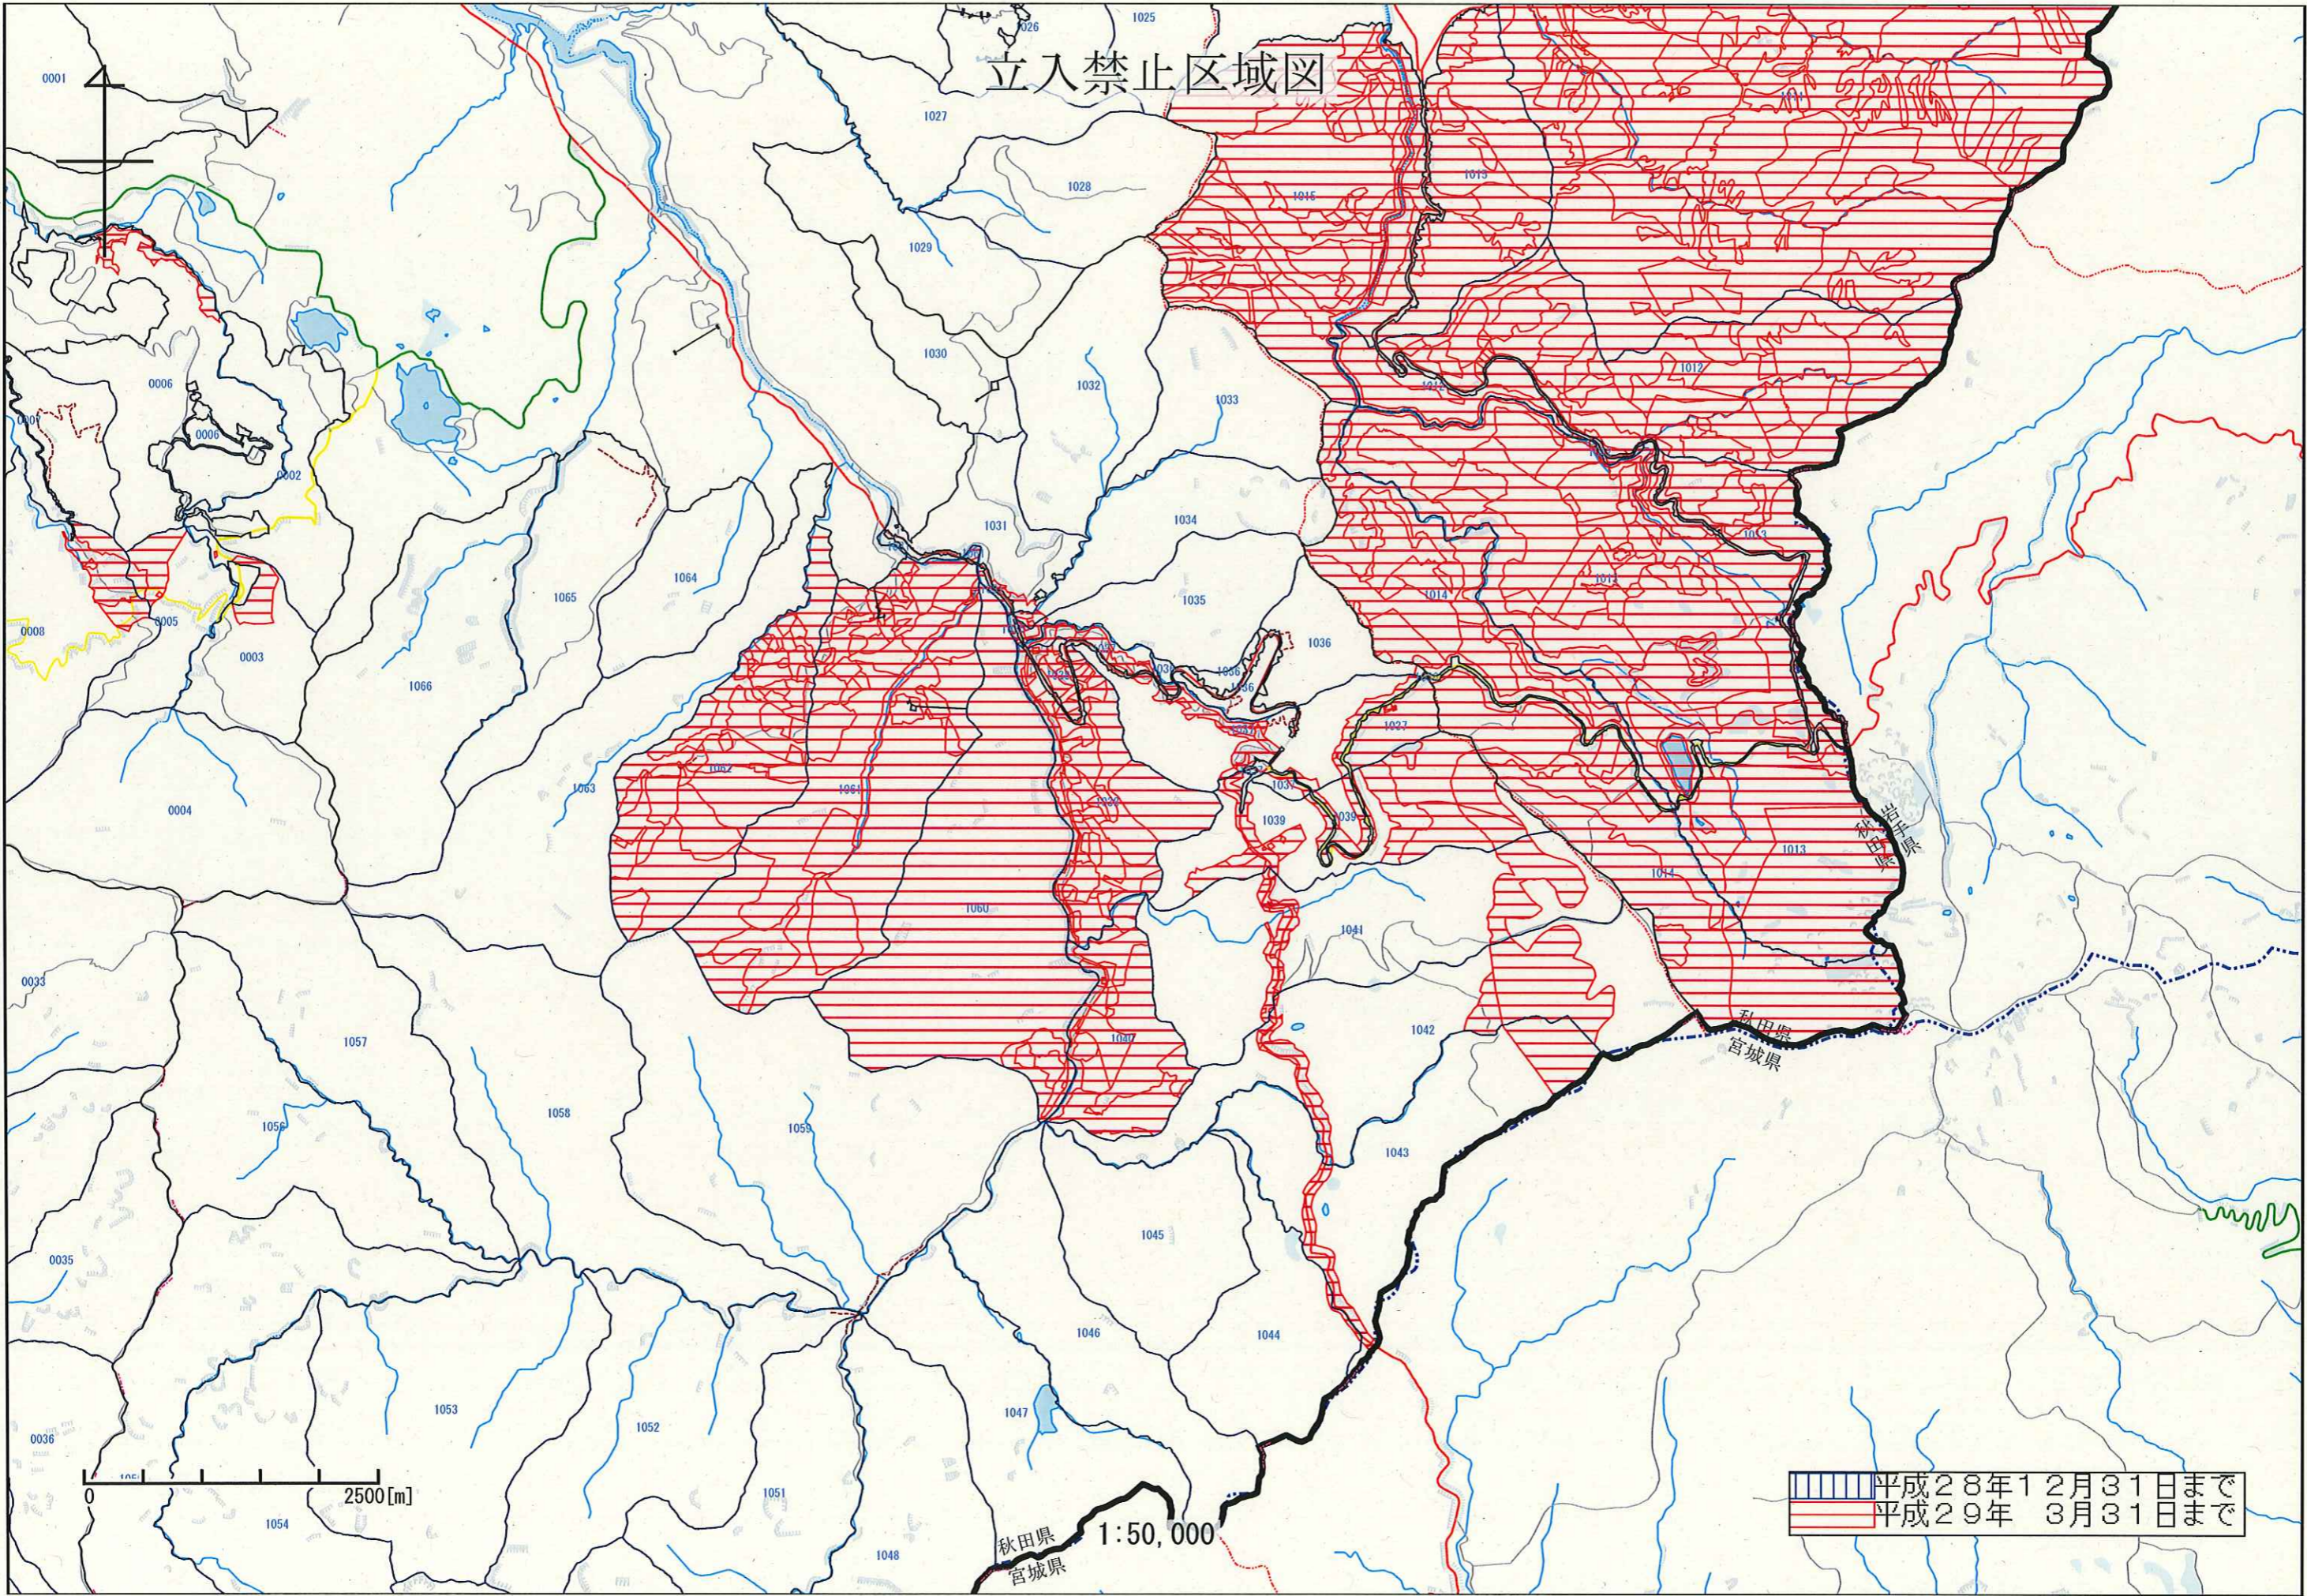

立入禁止区域図

東成瀬村

秋田県
岩手県

0 2500[m]

1:50,000

▨ 平成28年12月31日まで
▨ 平成29年 3月31日まで

立入禁止区域図

岩手県
秋田県

東成瀬村

平成28年12月31日まで
平成29年3月31日まで

1:50,000

2500[m]

立入禁止区域図

■■■■平成28年12月31日まで
■■■■平成29年 3月31日まで

0 2500[m]

秋田県
宮城県 1:50,000