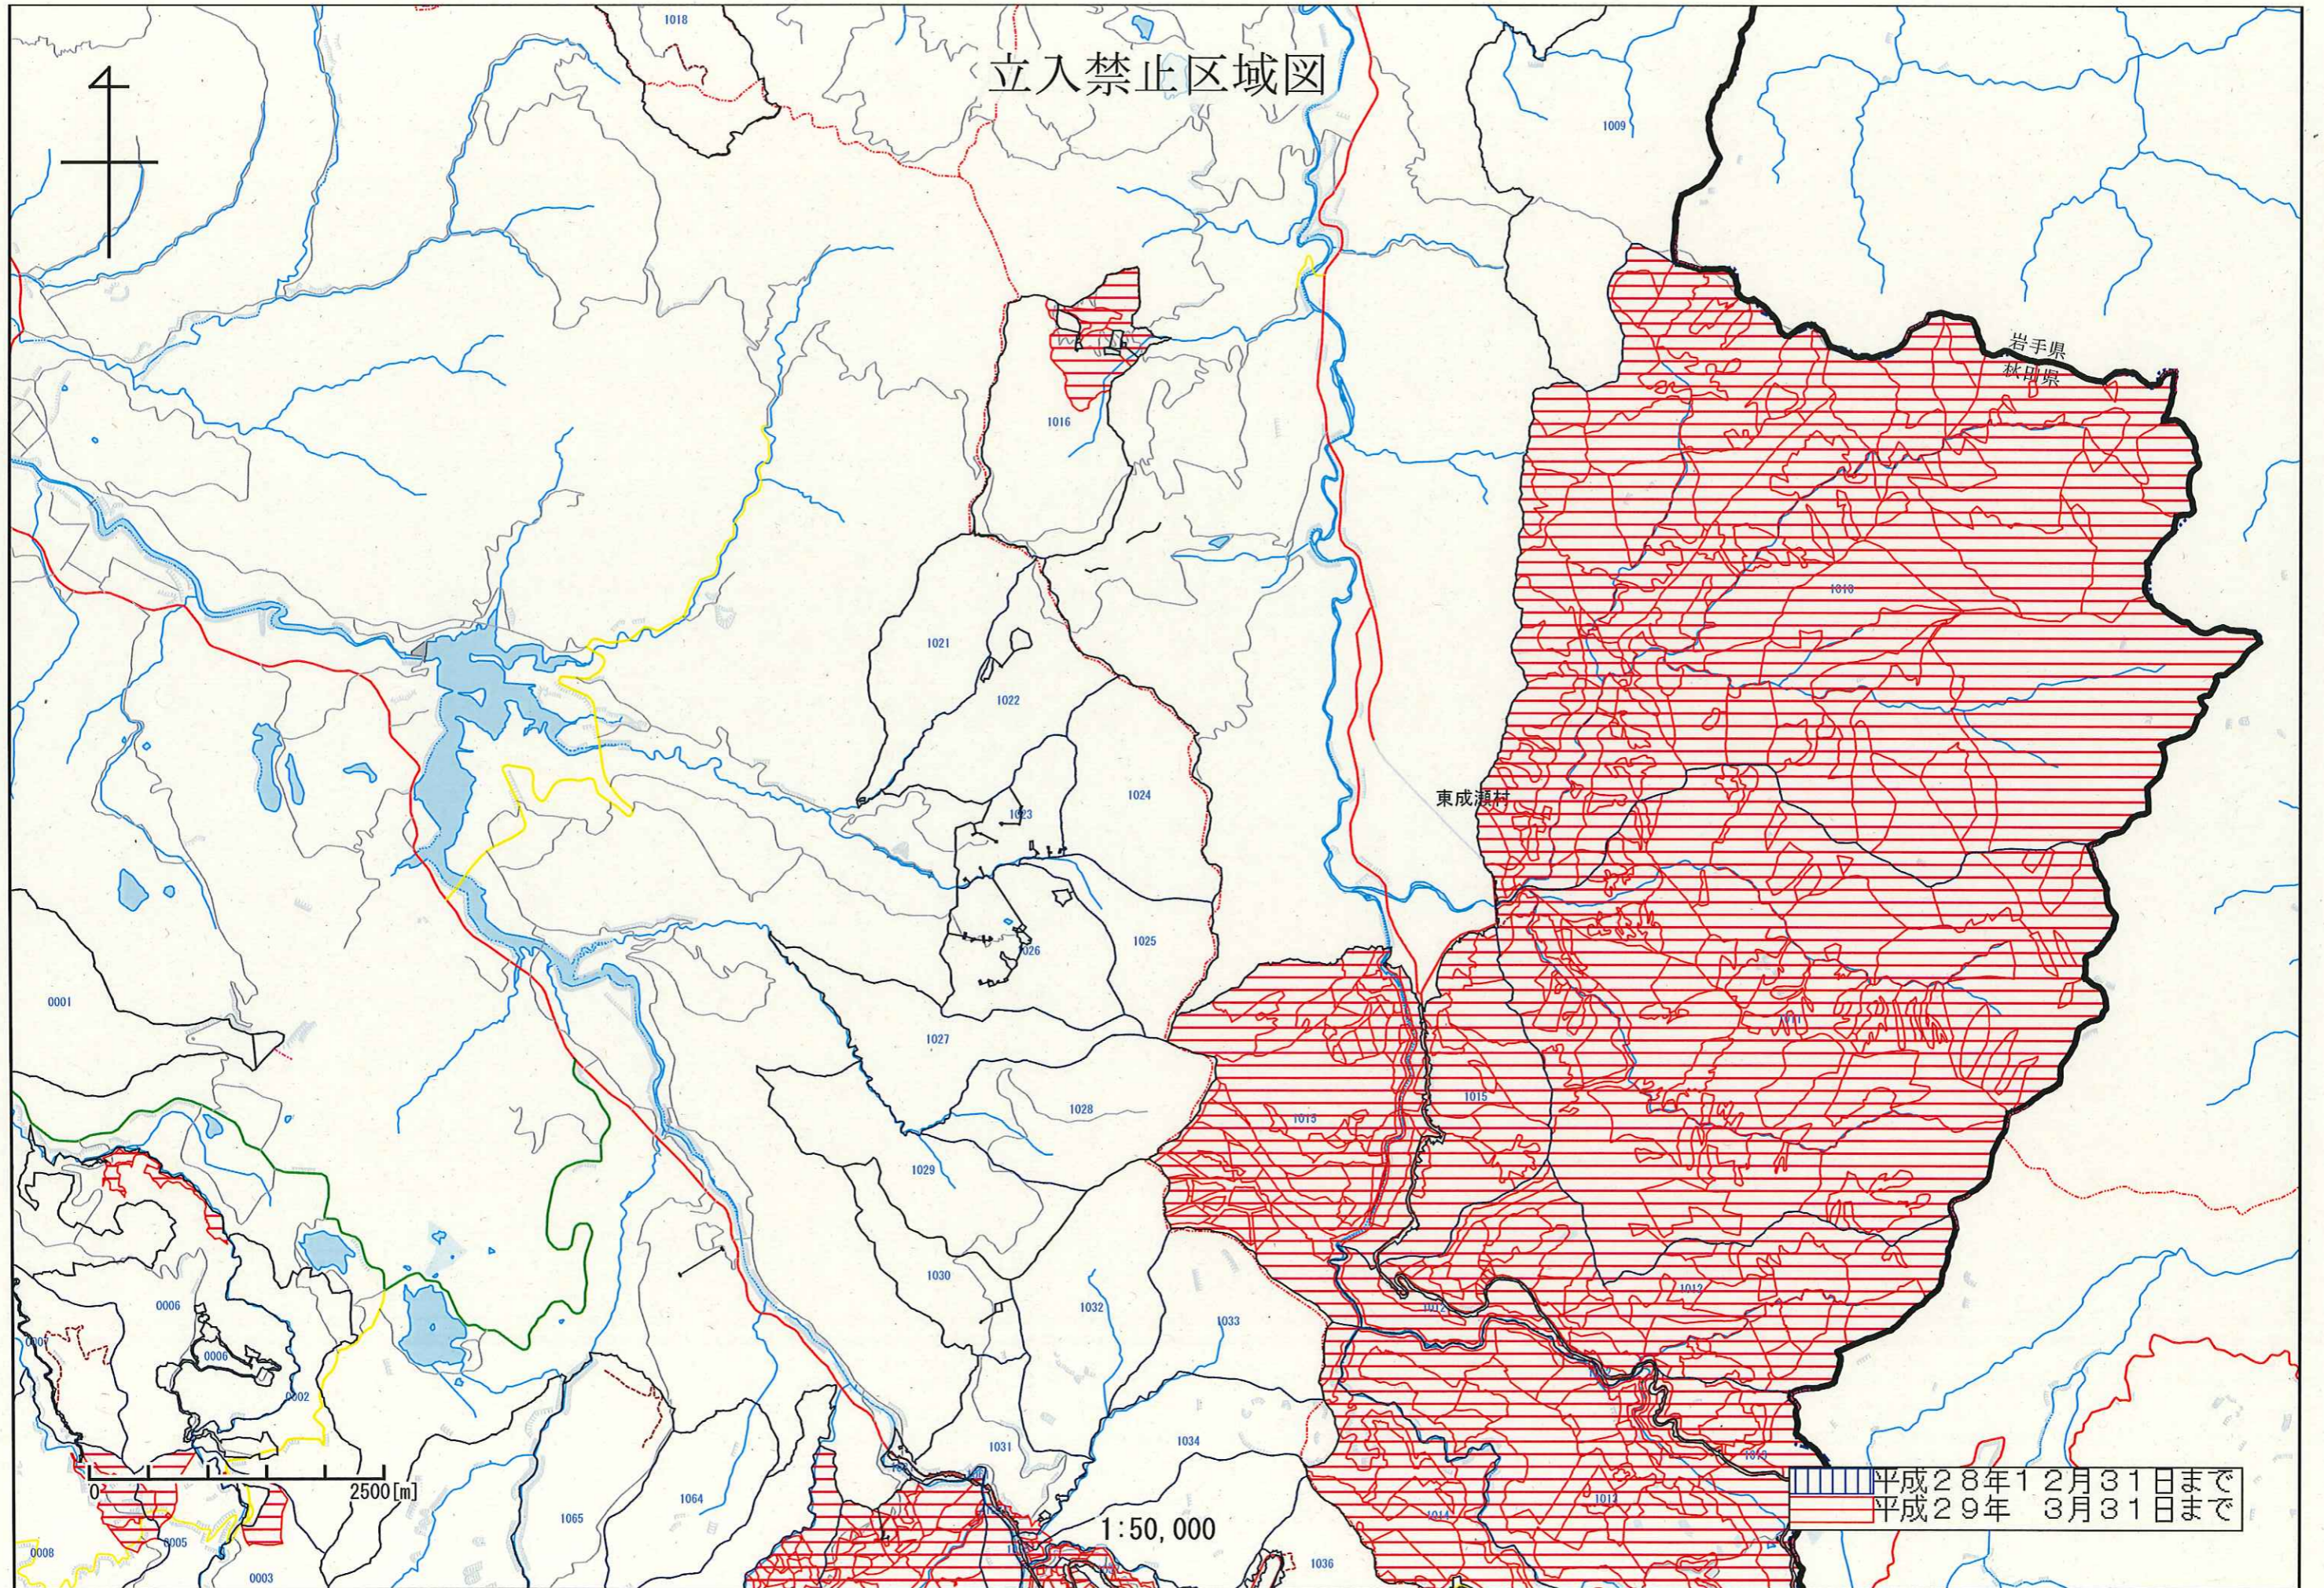

立入禁止区域図

東成瀬村

秋田県
岩手県

0 2500[m]

1:50,000

▨ 平成28年12月31日まで
▨ 平成29年 3月31日まで

立入禁止区域図

岩手県
秋田県

東成瀬村

平成28年12月31日まで
平成29年3月31日まで

1:50,000

2500[m]

立入禁止区域図

■■■■平成28年12月31日まで
■■■■平成29年 3月31日まで

0 2500[m]

秋田県
宮城県 1:50,000