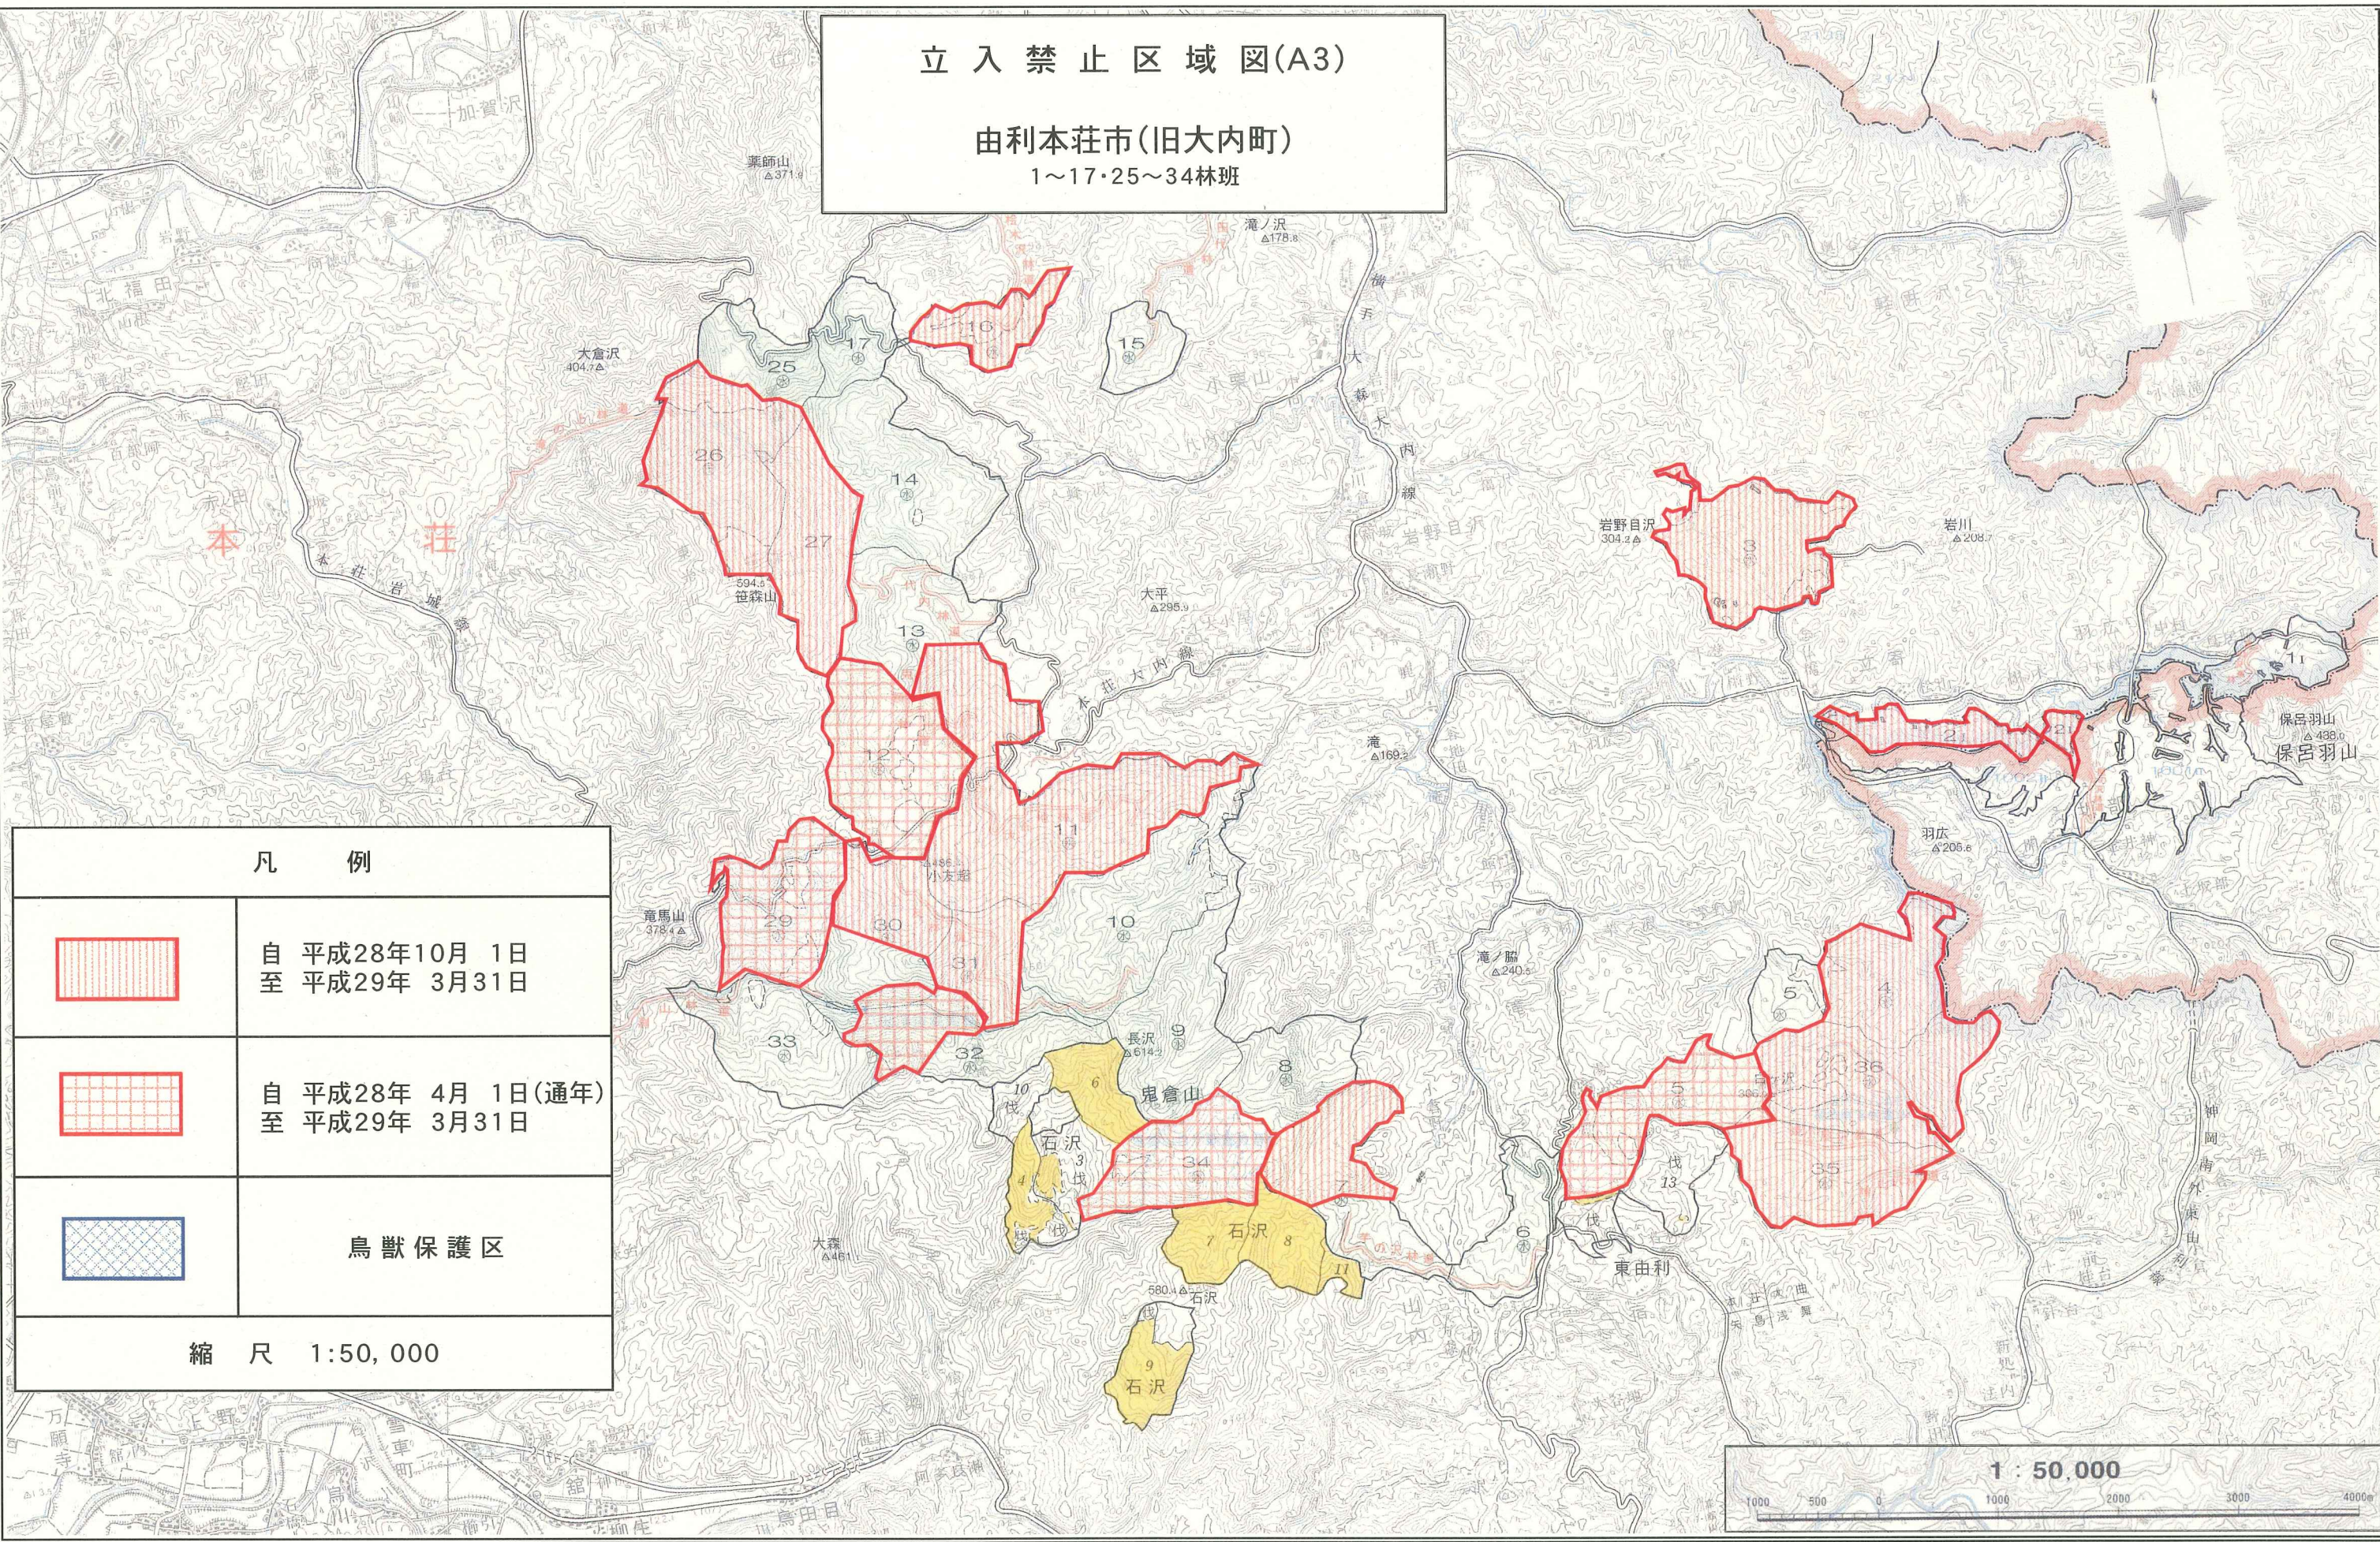

立入禁止区域図(A3)

由利本荘市(旧大内町)
1~17・25~34林班

凡 例

自 平成28年10月 1日
至 平成29年 3月31日

自 平成28年 4月 1日(通年)
至 平成29年 3月31日

鳥獣保護区

縮 尺 1:50,000