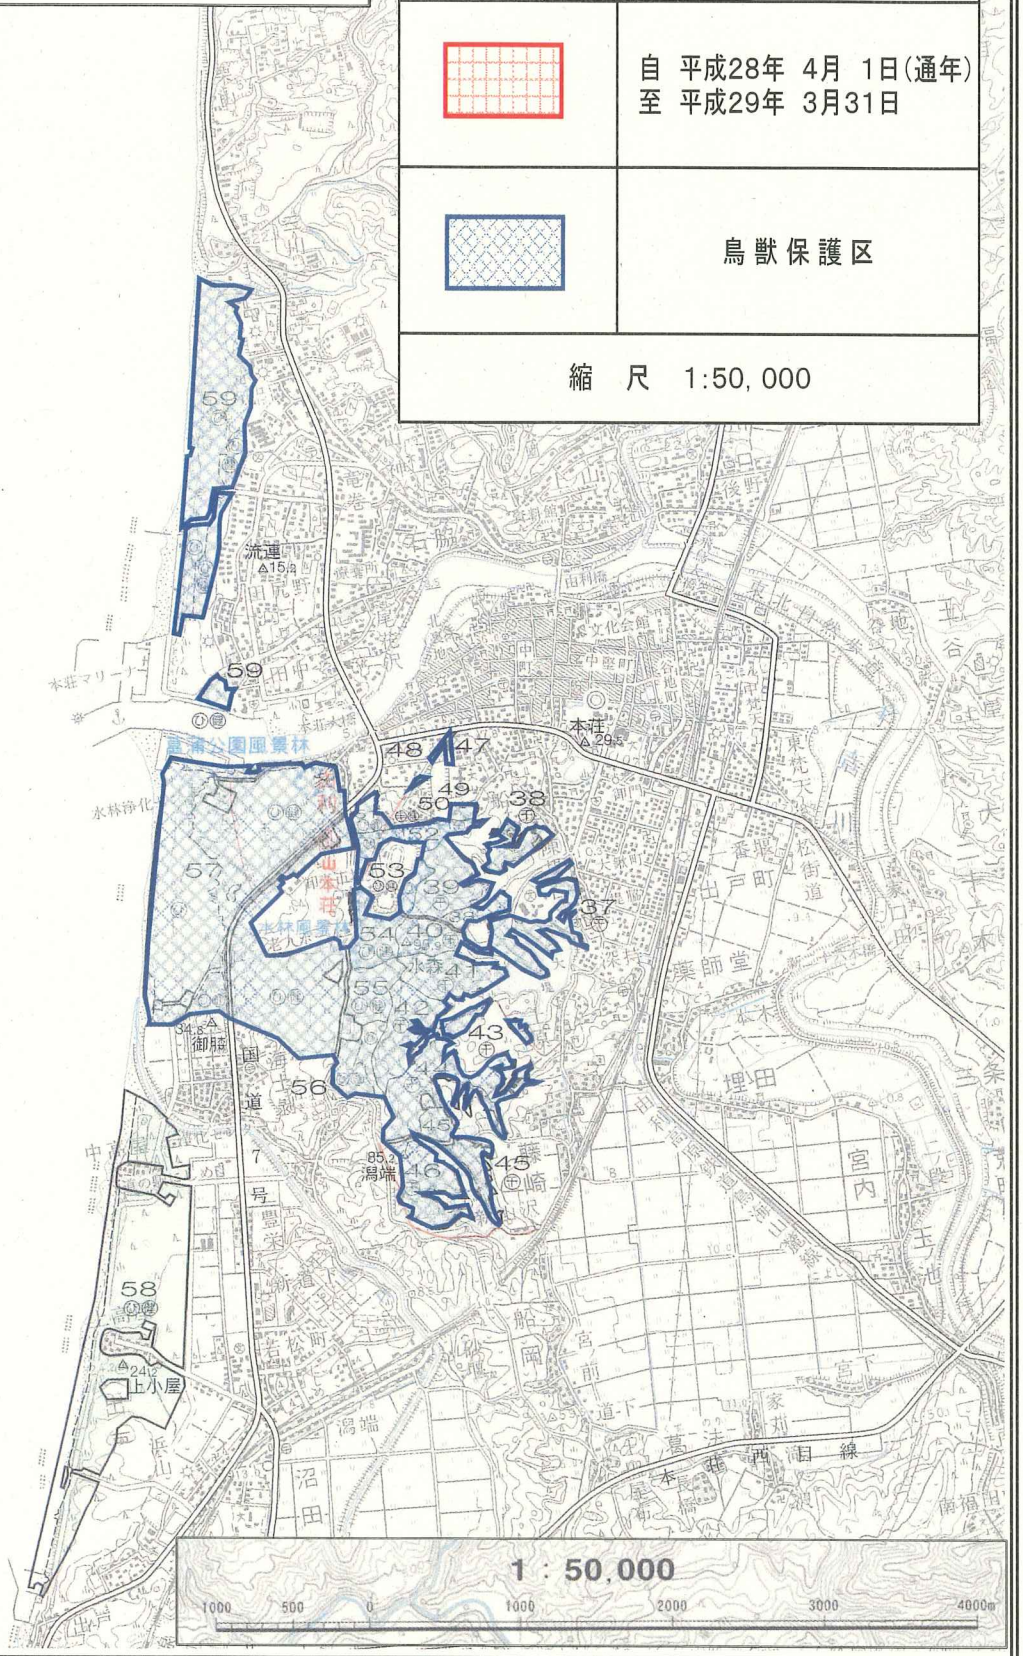

立入禁止区域図(A4)

由利本荘市(旧本荘市)
37~59林班

凡 例

自 平成28年10月 1日
至 平成29年 3月31日

自 平成28年 4月 1日(通年)
至 平成29年 3月31日

鳥獣保護区

縮 尺 1:50,000

日

本

1 : 50,000