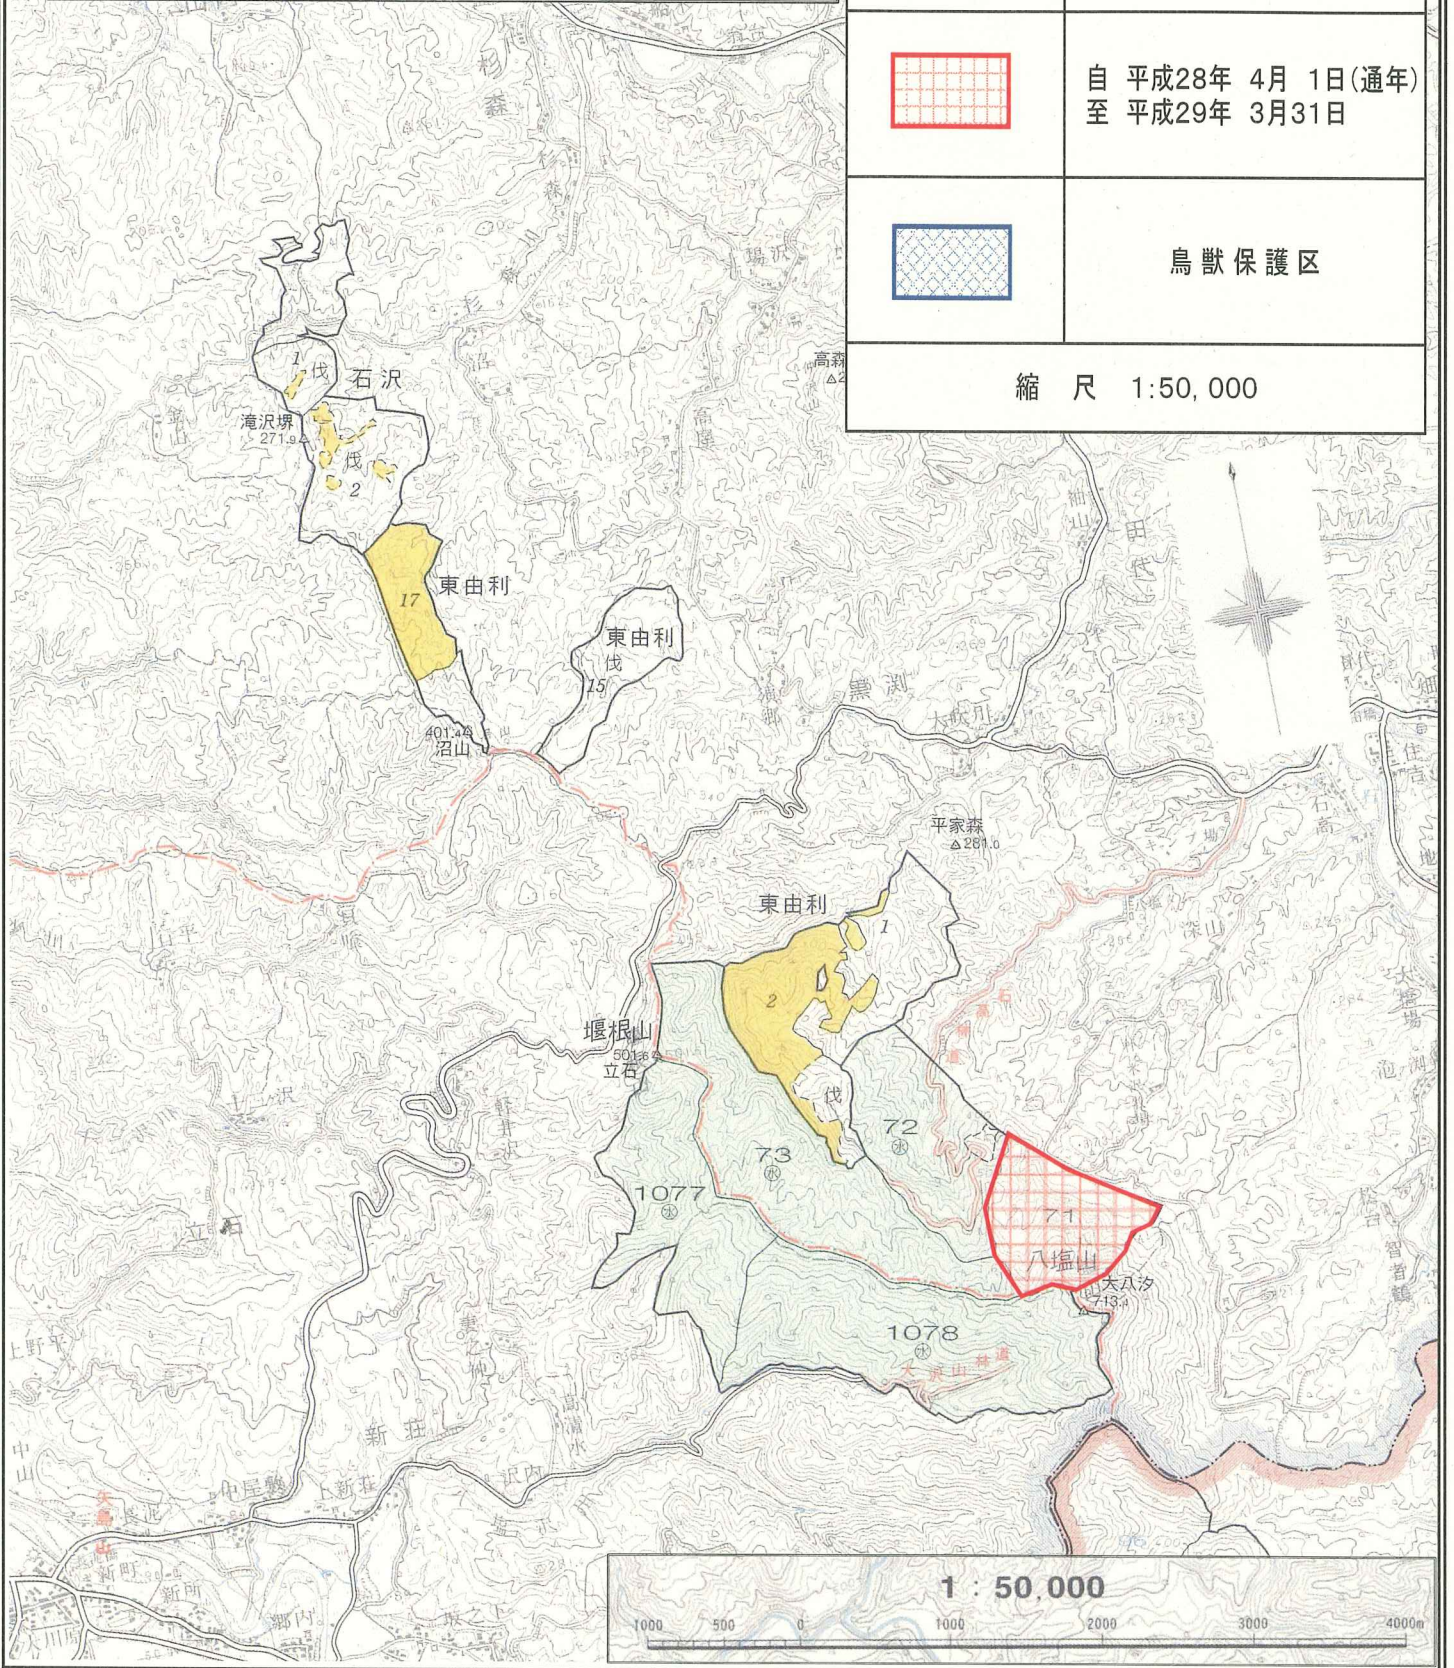

立入禁止区域図(A4)

由利本荘市(旧東由利町)・(旧矢島町)
71~73林班 1077~1078林班

凡例

自 平成28年10月 1日
至 平成29年 3月31日

自 平成28年 4月 1日(通年)
至 平成29年 3月31日

鳥獣保護区

縮尺 1:50,000

1 : 50,000