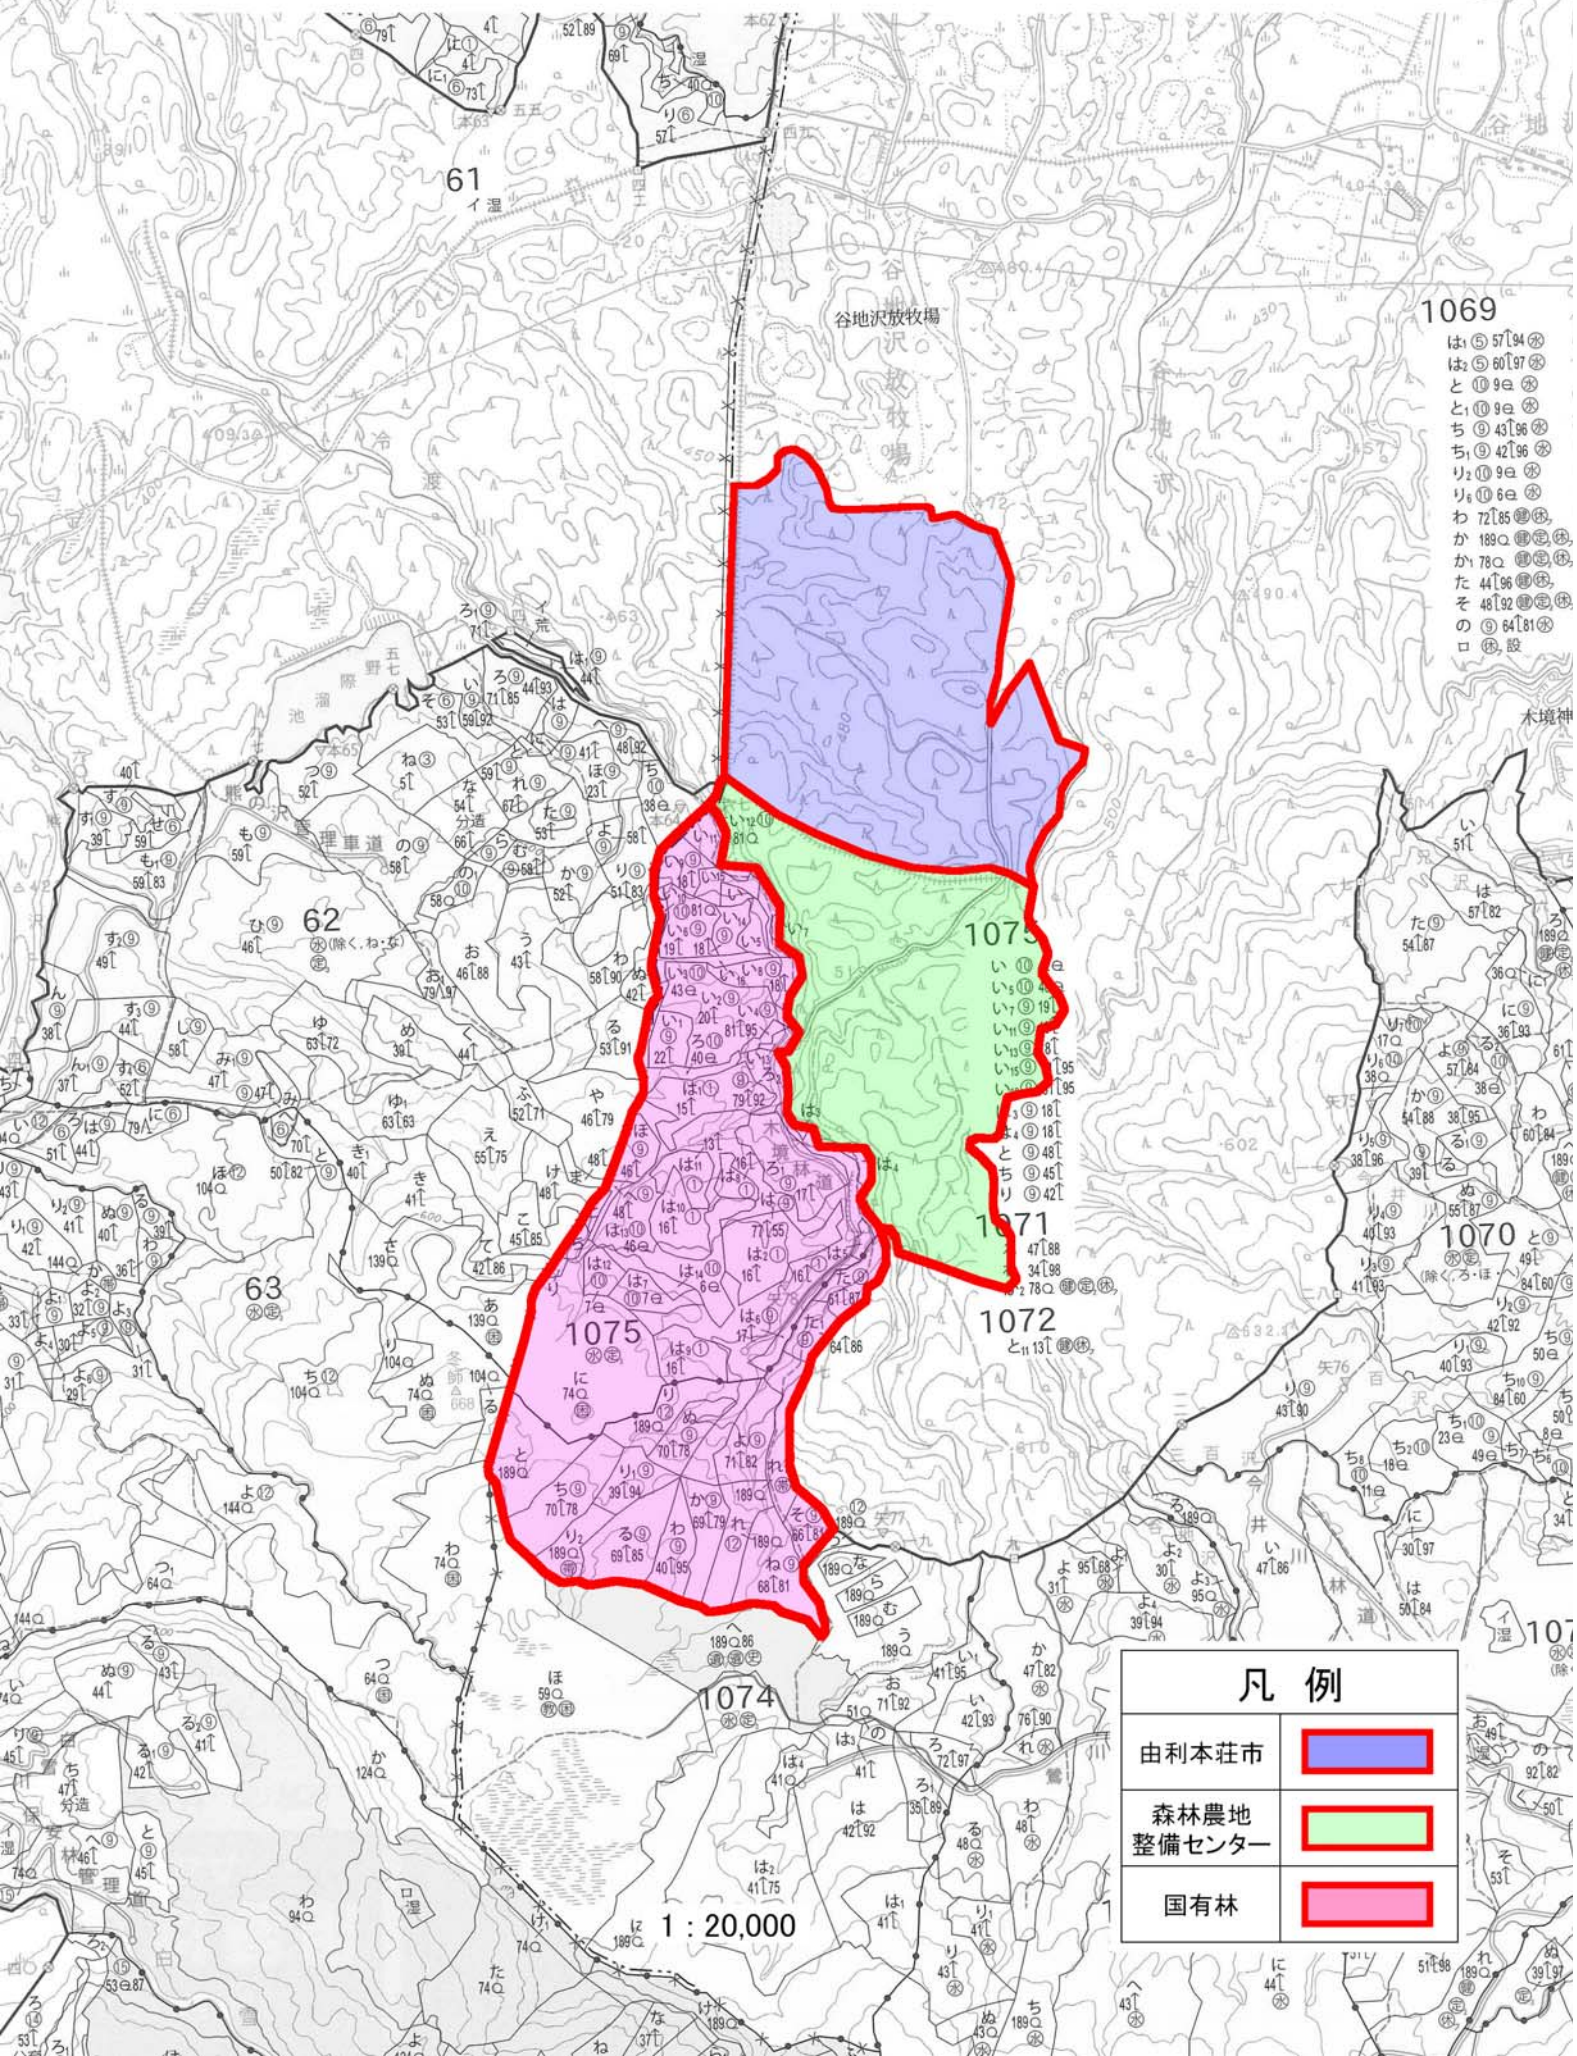

# 谷地沢地域森林共同施業モデル団地位置図

凡例	
由利本荘市	
森林農地 整備センター	
国有林	