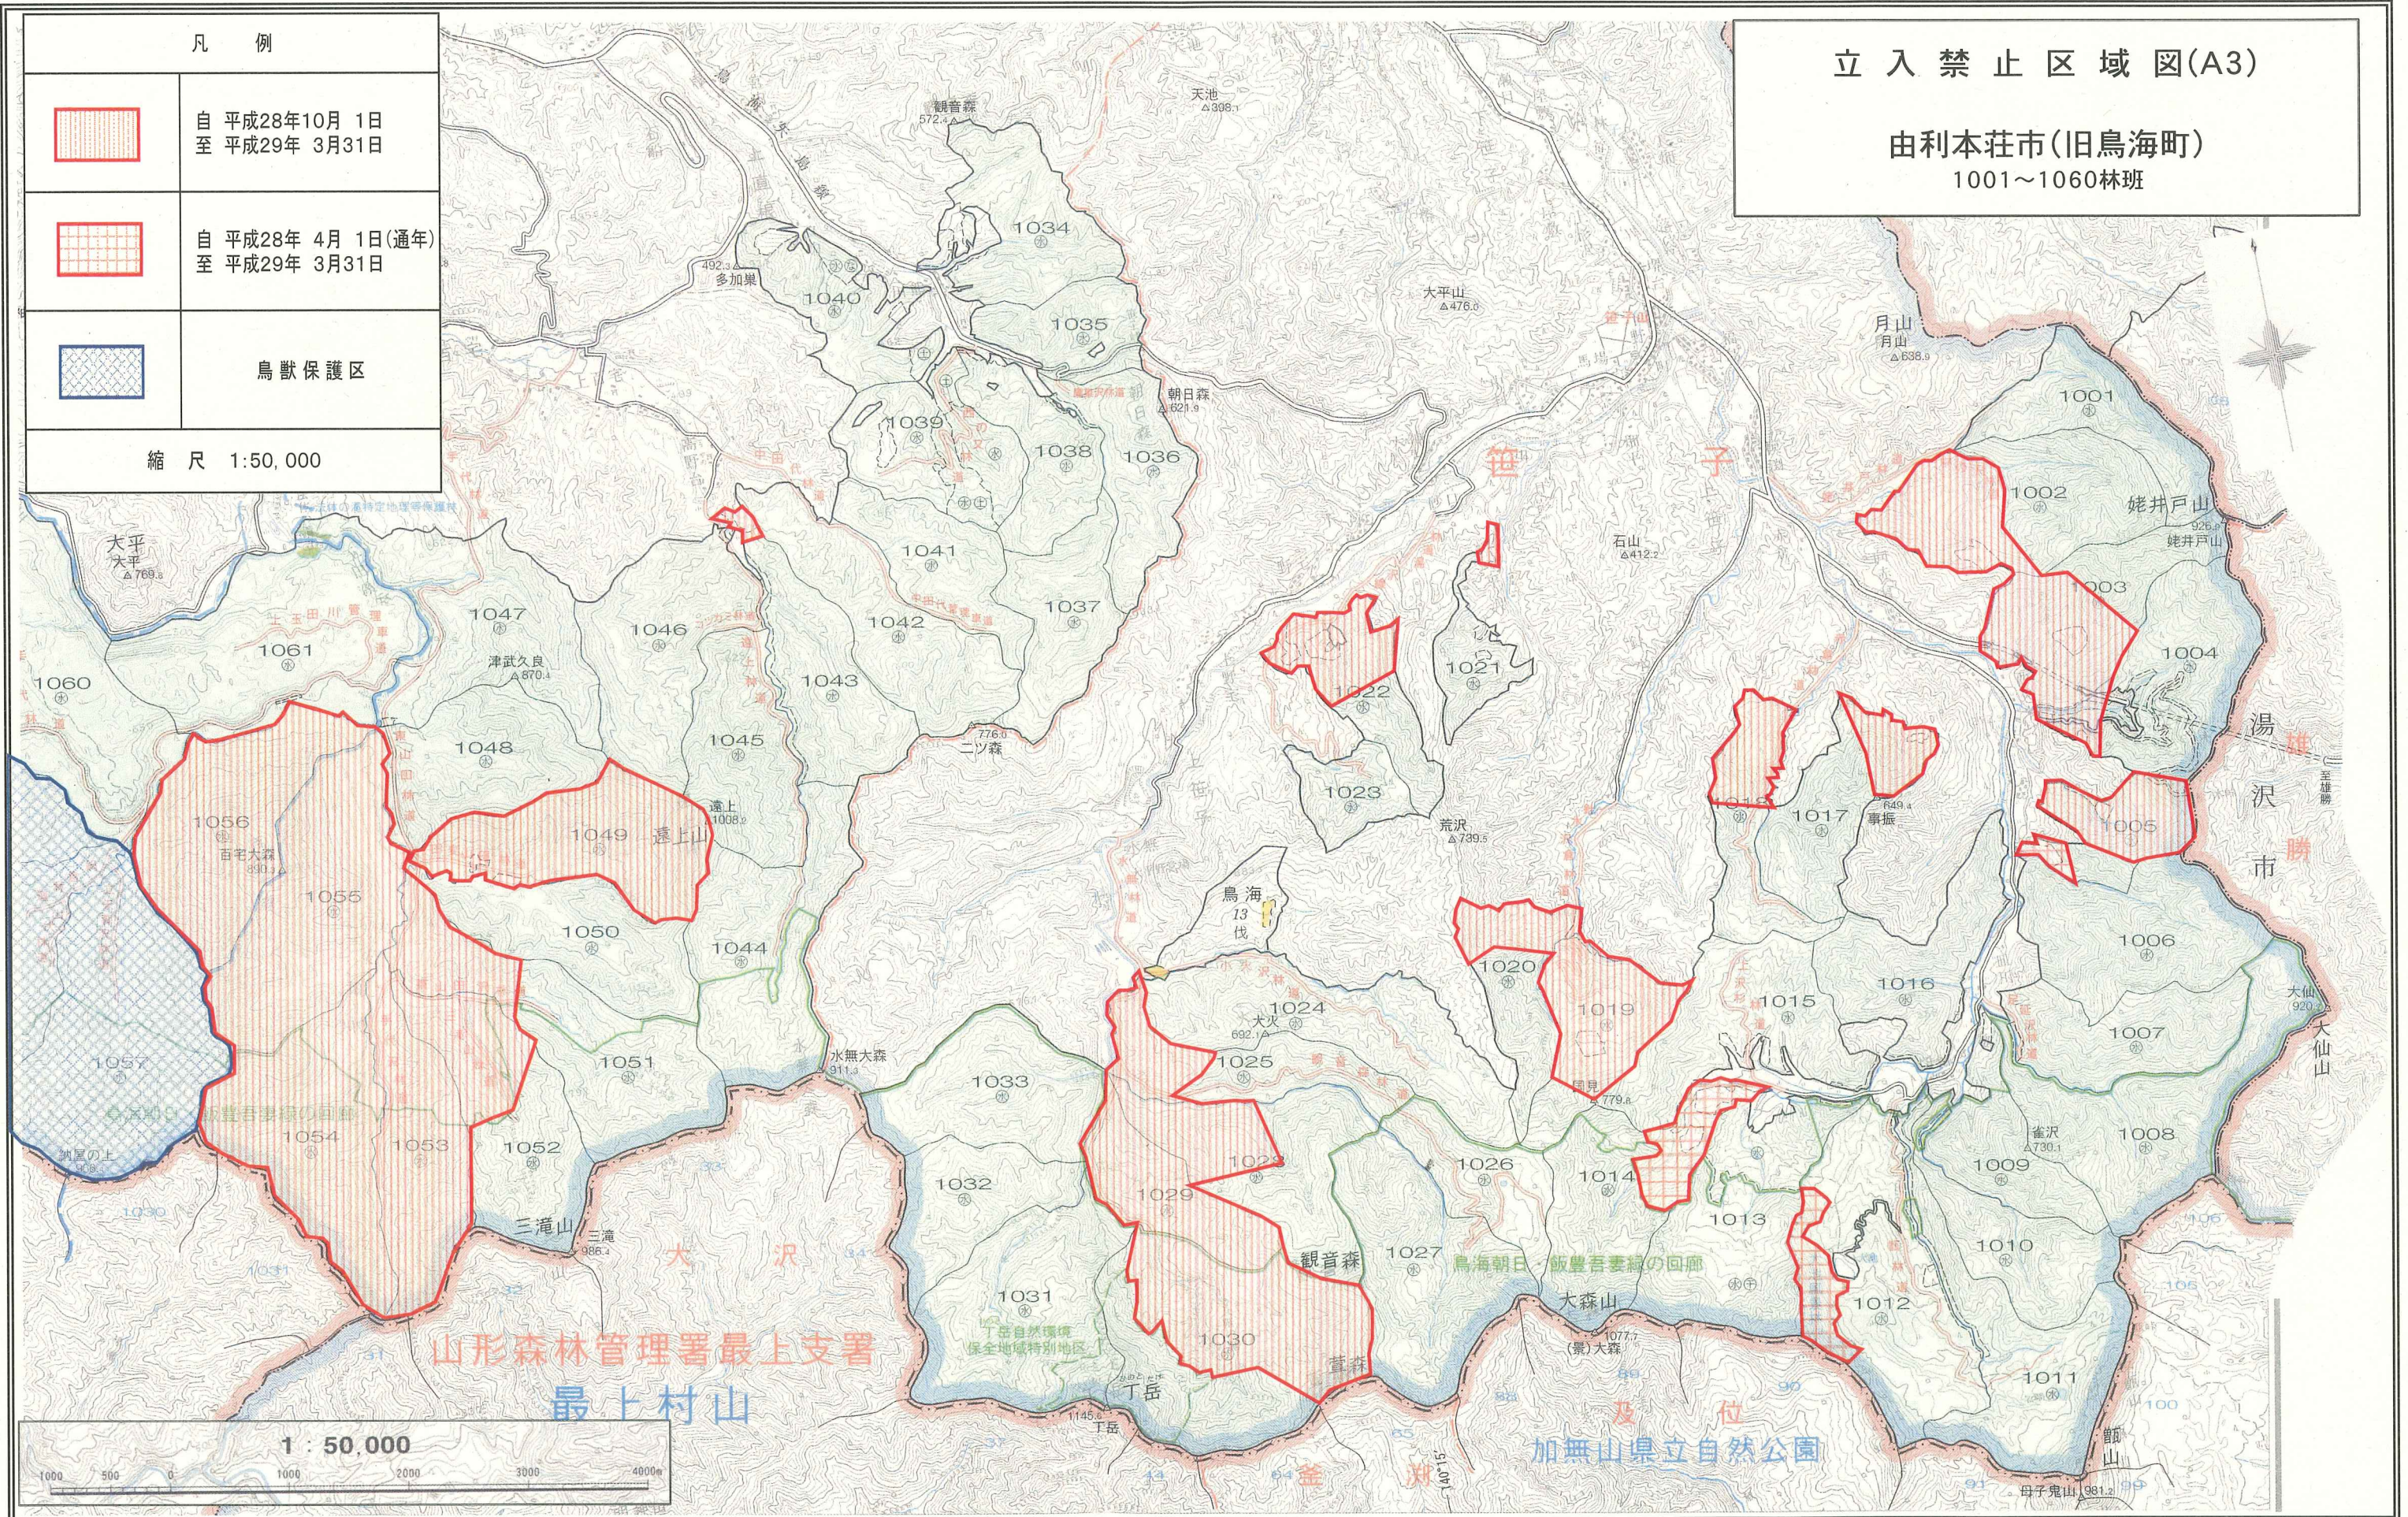

立入禁止区域図(A3)

由利本荘市(旧鳥海町)
1001~1060林班

凡例

自平成28年10月1日
至平成29年3月31日

自平成28年4月1日(通年)
至平成29年3月31日

鳥獣保護区

縮尺 1:50,000

山形森林管理署最上支署

最上村山

1 : 50,000

加無山県立自然公園