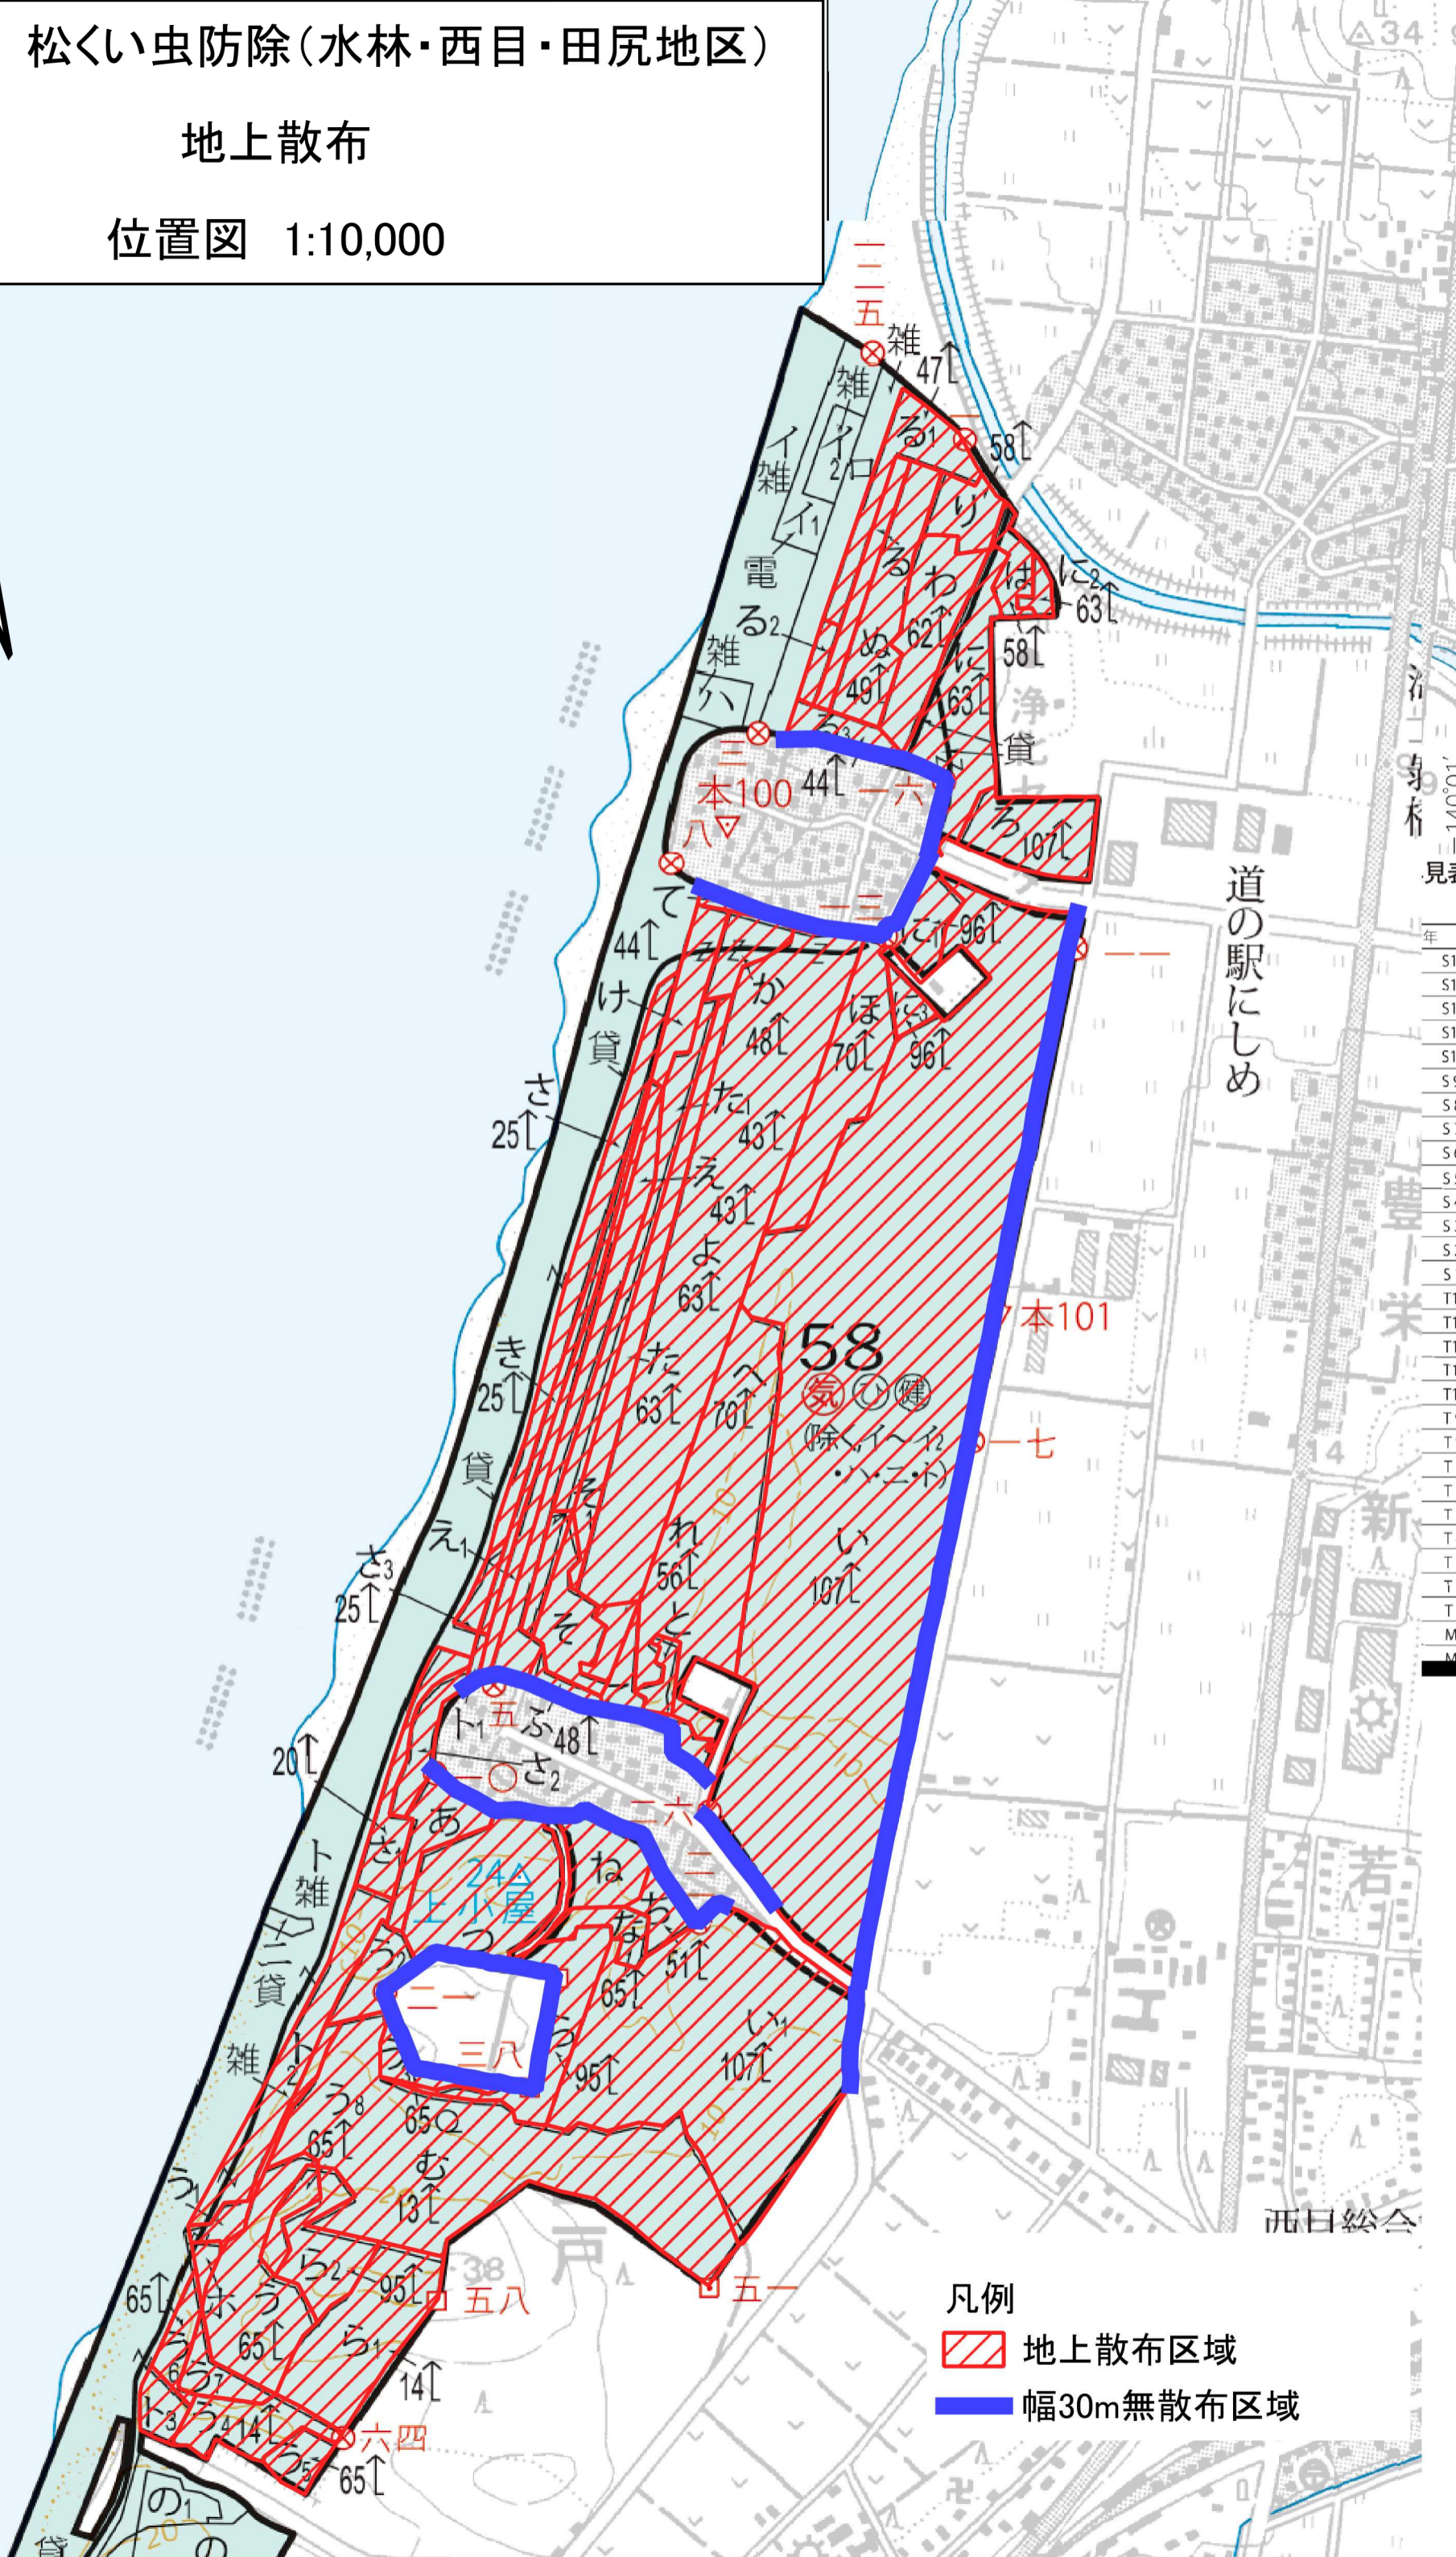

令和6年度 松くい虫防除(水林・西目・田尻地区)

地上散布

位置図 1:10,000

令和6年度 松くい虫防除(水林・西目・田尻地区)

地上散布

位置図 1:10,000

道の駅にしめ

豊栄

新

若

西目総合

凡例

地上散布区域

幅30m無散布区域