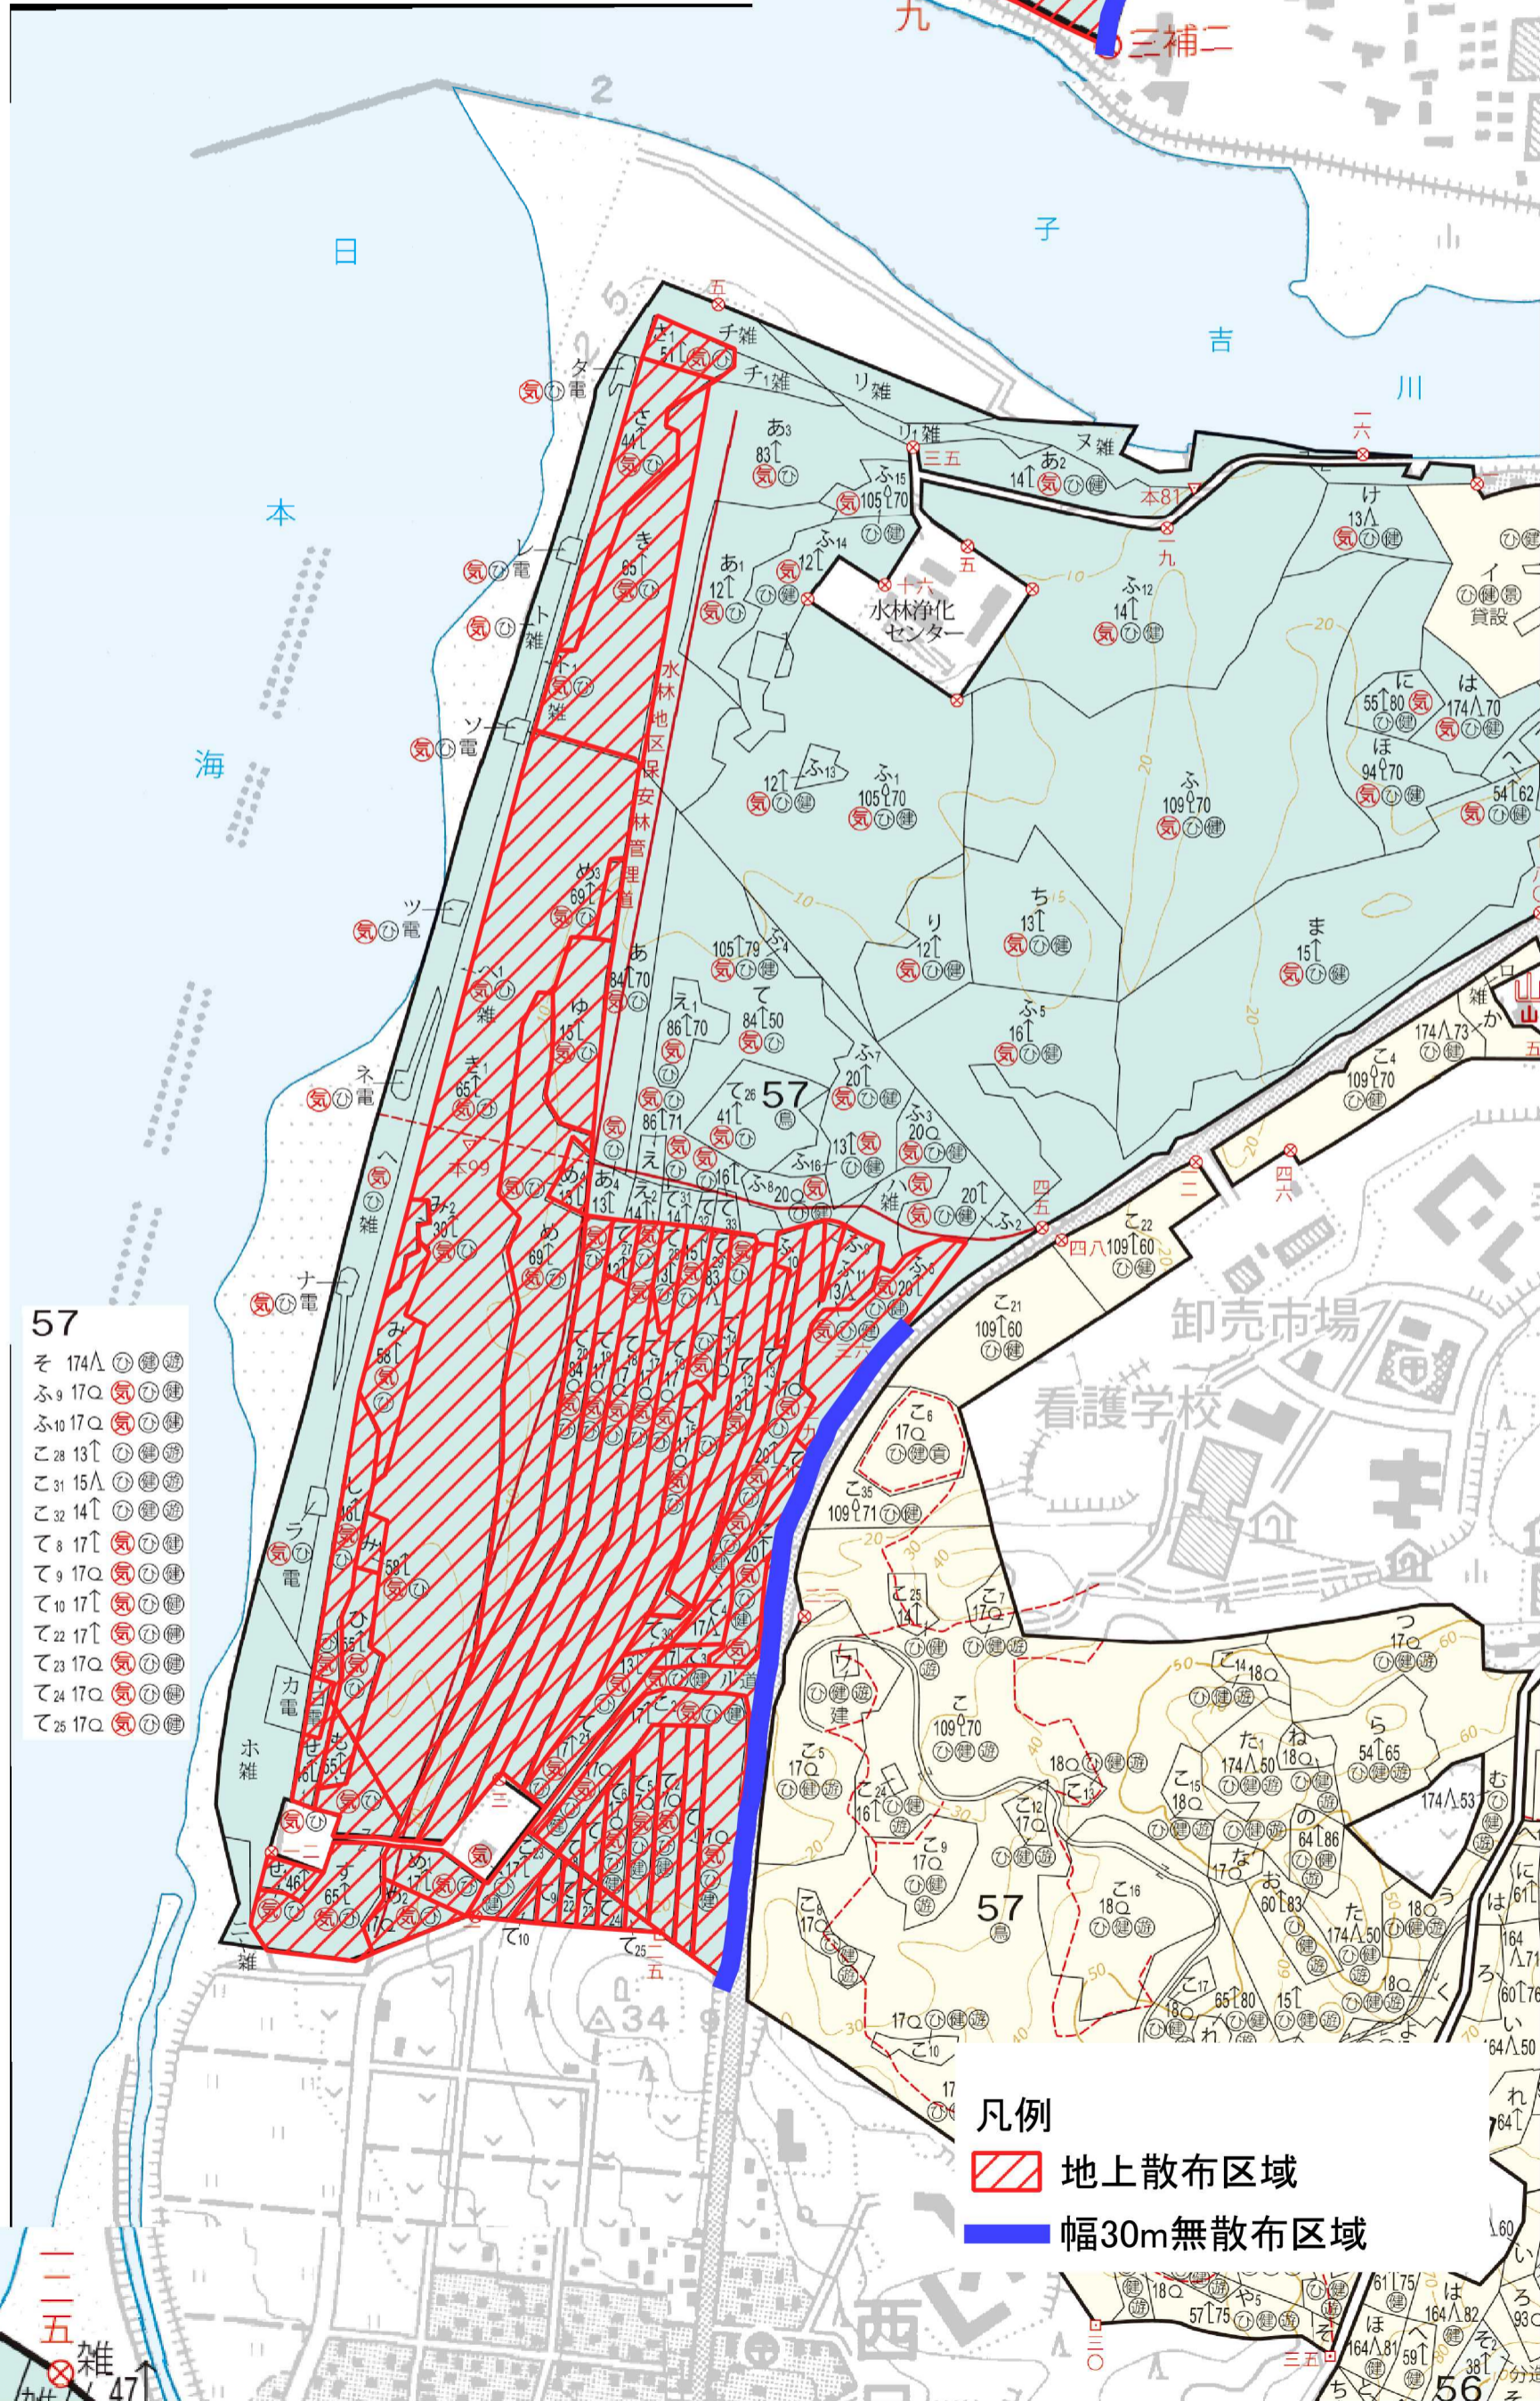

令和6年度 松くい虫防除(水林・西目・田尻地区)

地上散布

位置図 1:10,000

令和6年度 松くい虫防除(水林・西目・田尻地区)

地上散布

位置図 1:10,000

道の駅にしめ

豊栄

新

若

西目総合

凡例

地上散布区域

幅30m無散布区域