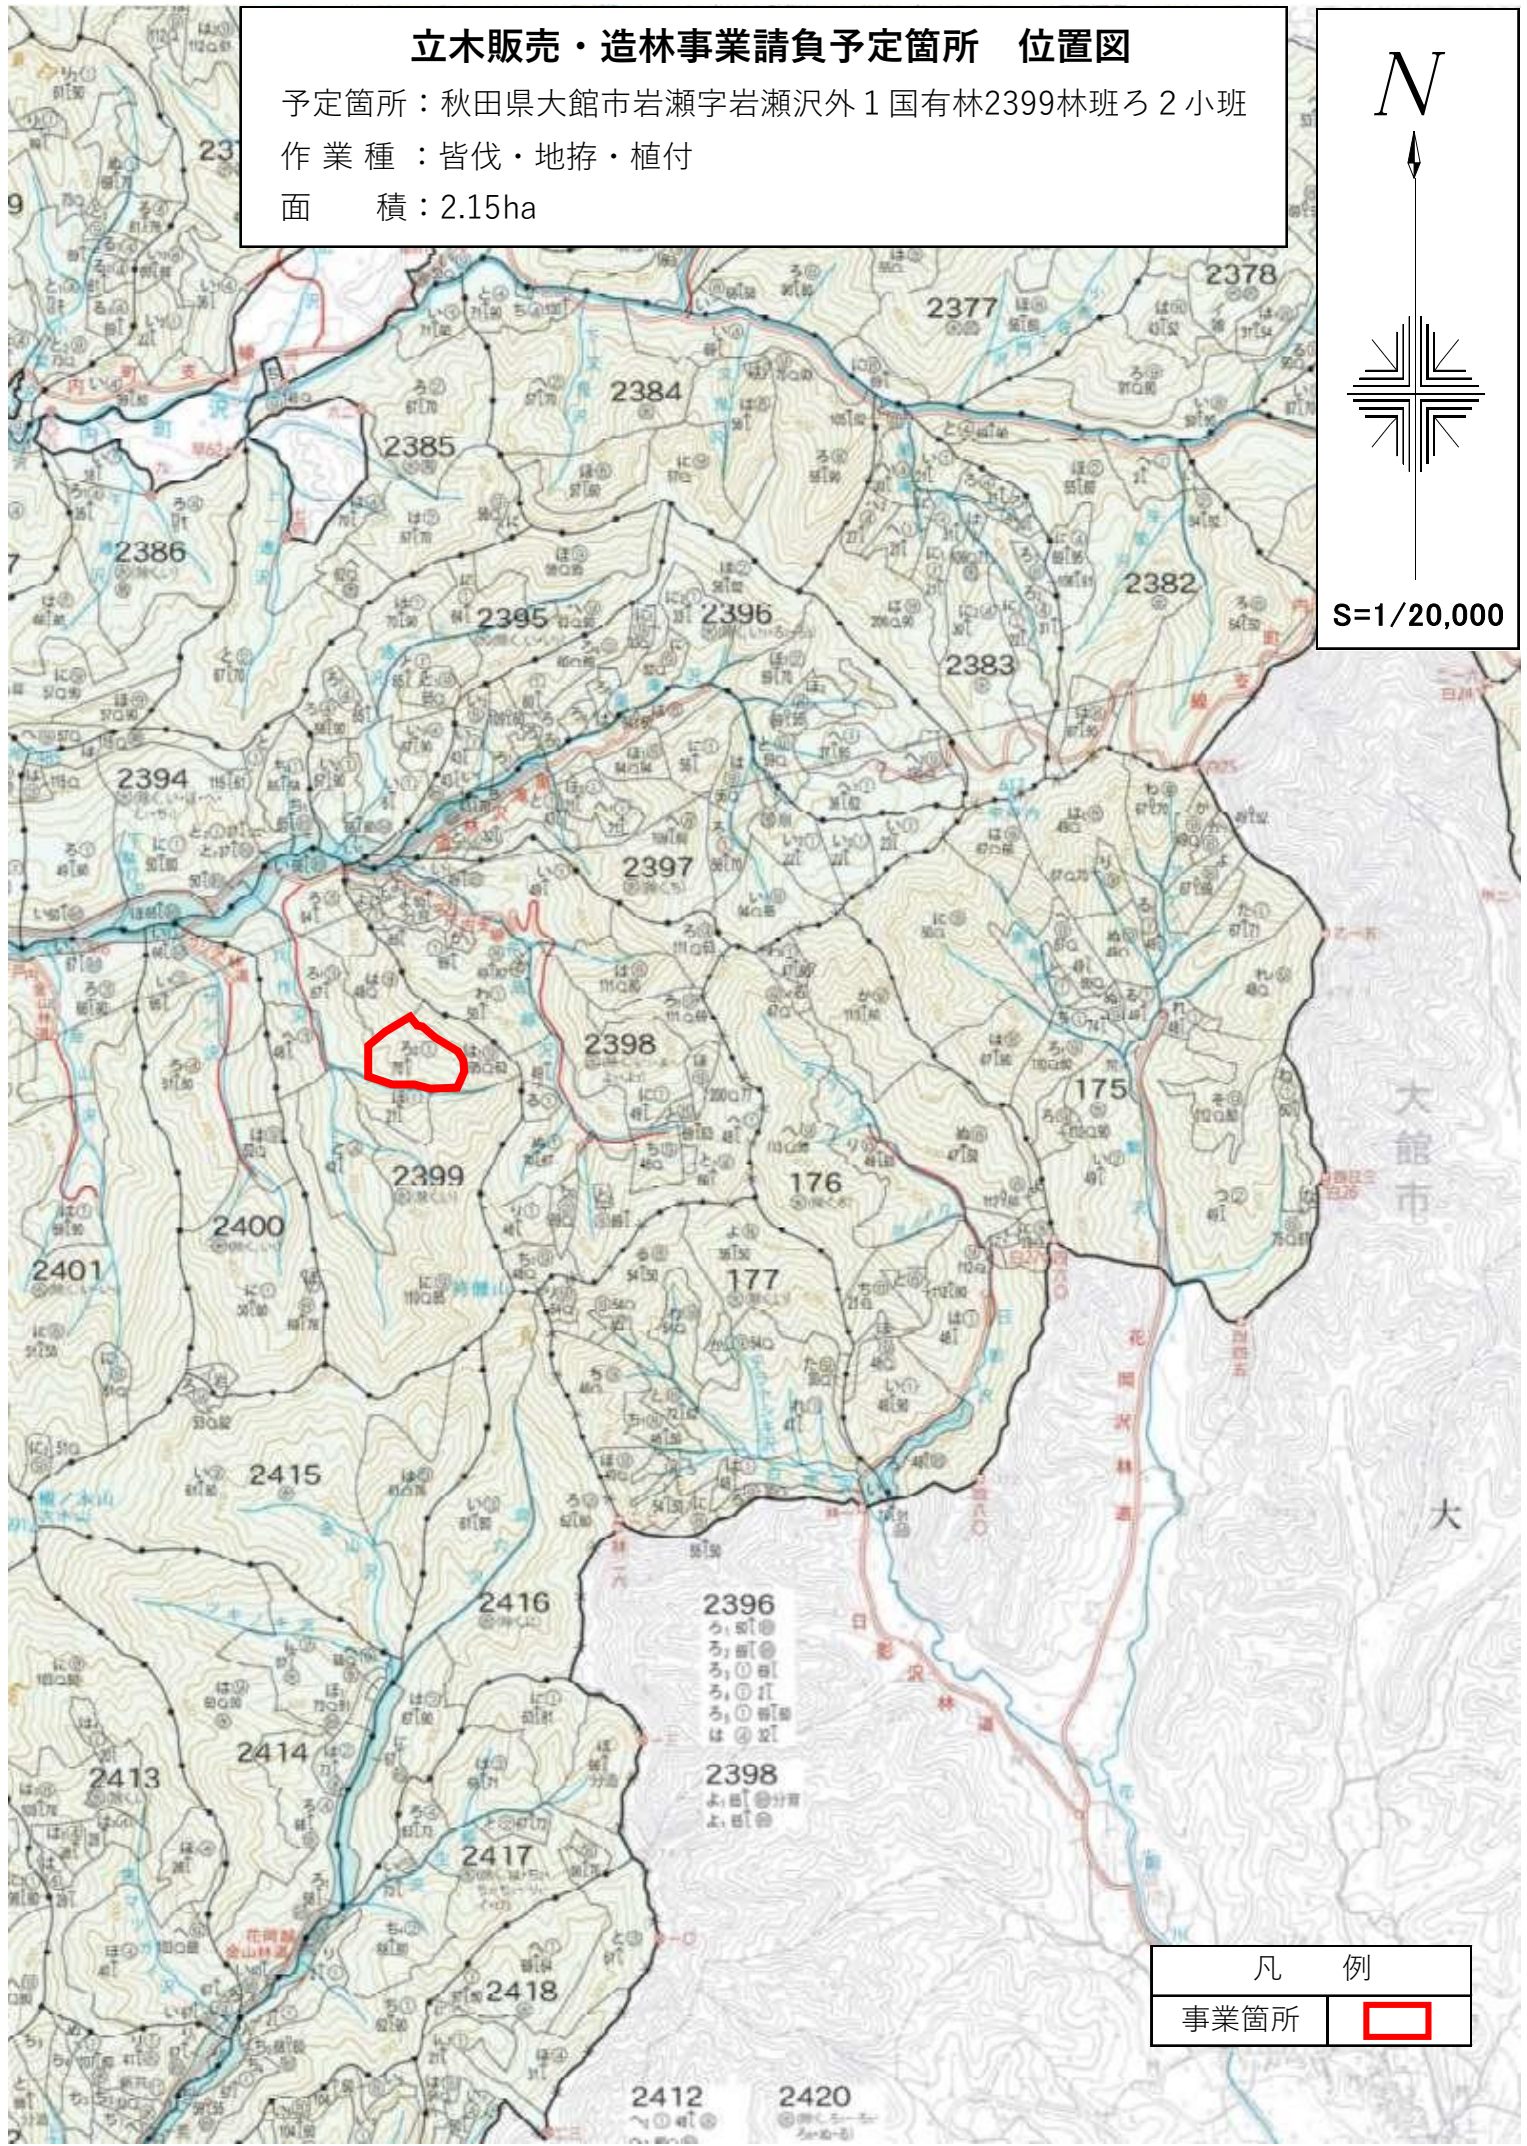

立木販売・造林事業請負予定箇所 位置図

予定箇所：秋田県大館市岩瀬字岩瀬沢外1 国有林2399林班ろ2 小班

作業種：皆伐・地拵・植付

面積：2.15ha

N

S=1/20,000

大館市
大

凡例
事業箇所 

立木販売・造林事業請負予定箇所 実測図

予定箇所：秋田県大館市岩瀬字岩瀬沢外1 国有林2399林班ろ2 小班

作業種：皆伐・地拵・植付

面積：2.15ha

N

S=1/5,000

凡 例

事業箇所