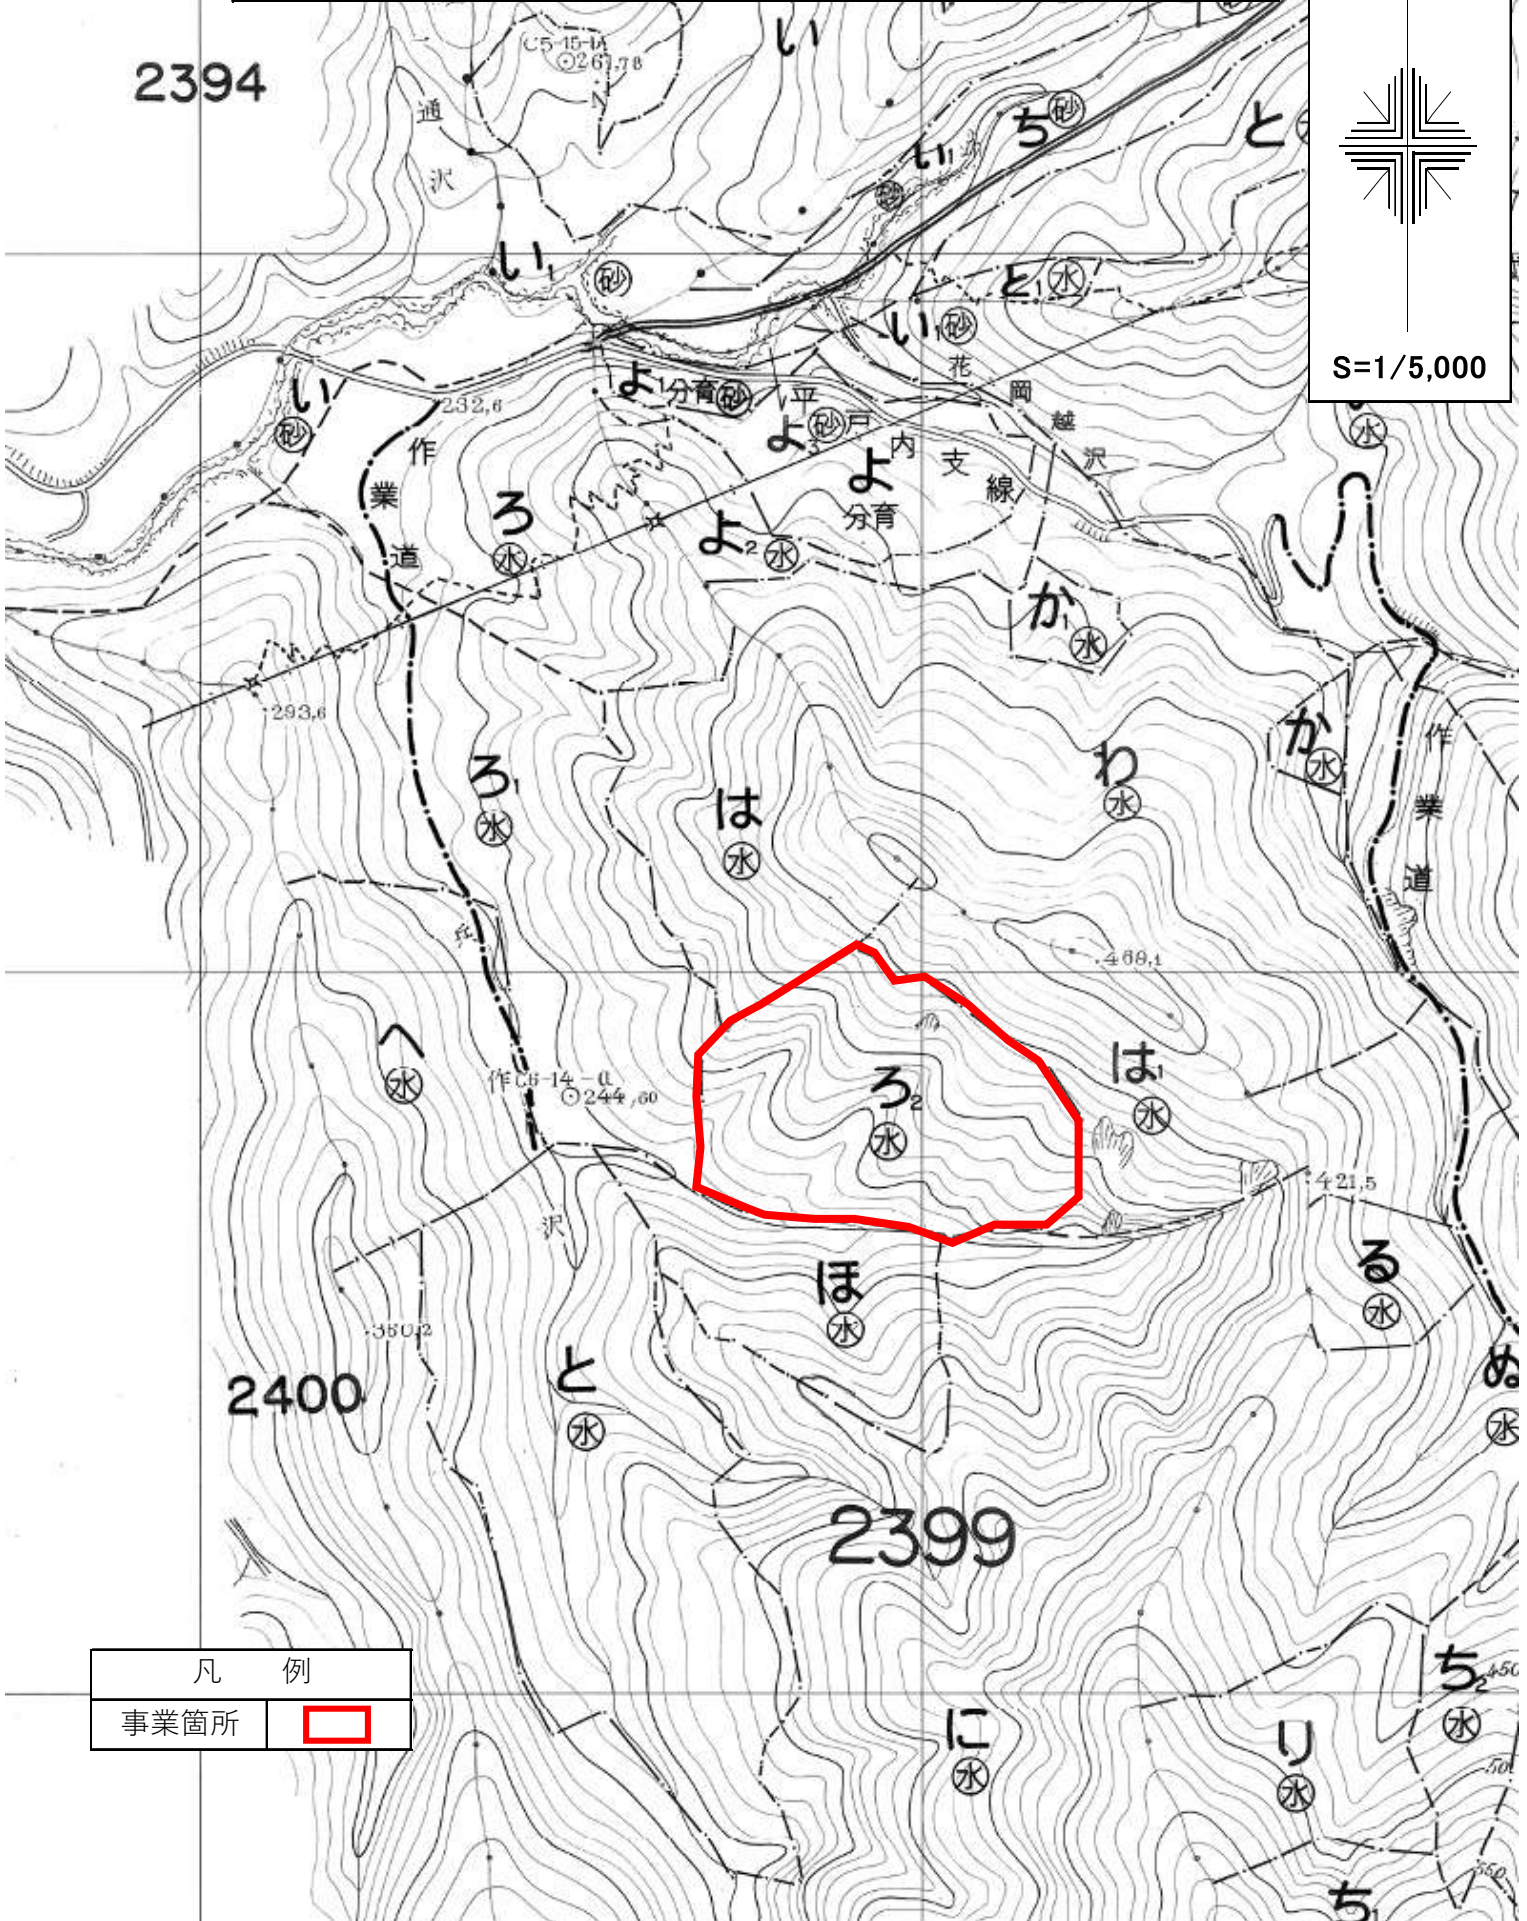

立木販売・造林事業請負予定箇所 位置図

予定箇所：秋田県大館市岩瀬字岩瀬沢外1 国有林2399林班ろ2 小班

作業種：皆伐・地拵・植付

面積：2.15ha

N

S=1/20,000

大館市
大

凡例
事業箇所 

立木販売・造林事業請負予定箇所 実測図

予定箇所：秋田県大館市岩瀬字岩瀬沢外1 国有林2399林班ろ2 小班

作業種：皆伐・地拵・植付

面積：2.15ha

N

S=1/5,000

凡 例

事業箇所