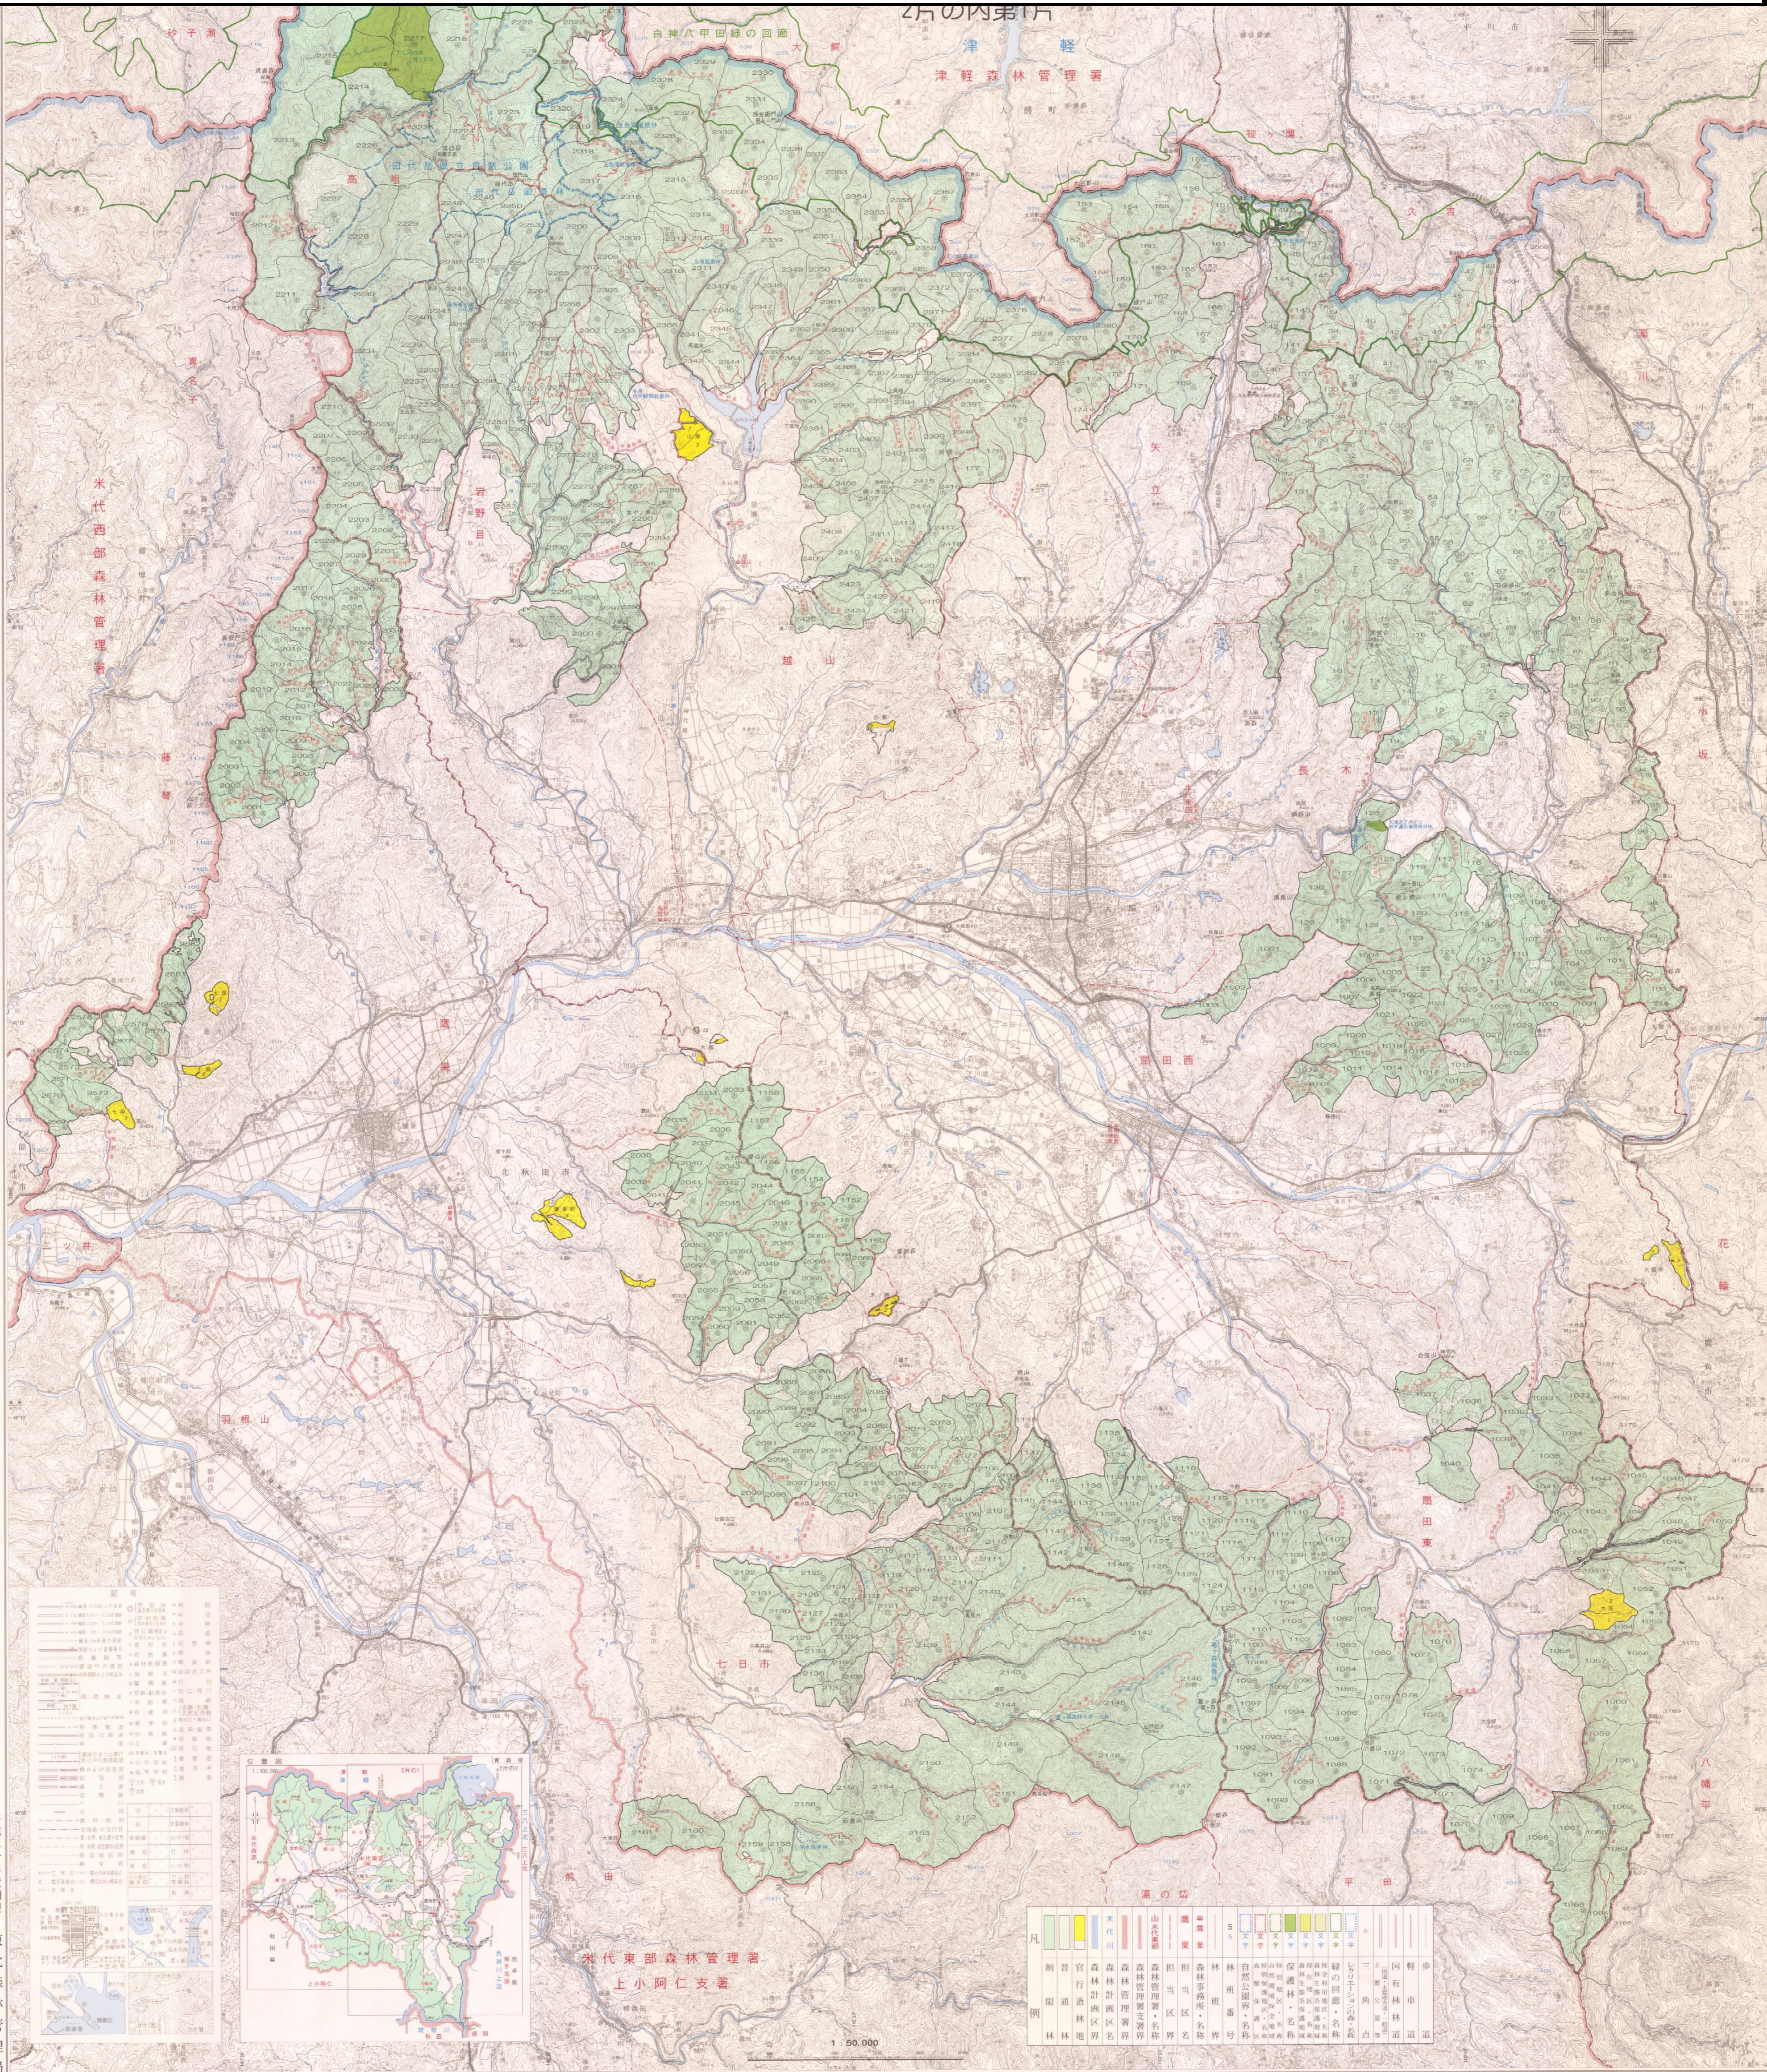

# 位置図

1 : 50000

<https://www.rinya.maff.go.jp/tohoku/keikaku/attach/yonesirotoubusyozumen.html>

## 大館・北秋田地区

大館地区（大館・扇田） …14-1、14-2、14-3、14-4

北秋田地区（早口・鷹巣） …14-2、14-5、14-6、14-7

鹿角地区（小坂・鹿角） …14-8、14-9、14-10、14-11、14-12、14-13、14-14

平成二十年度調製  
東北森林管理局

国土院製図式