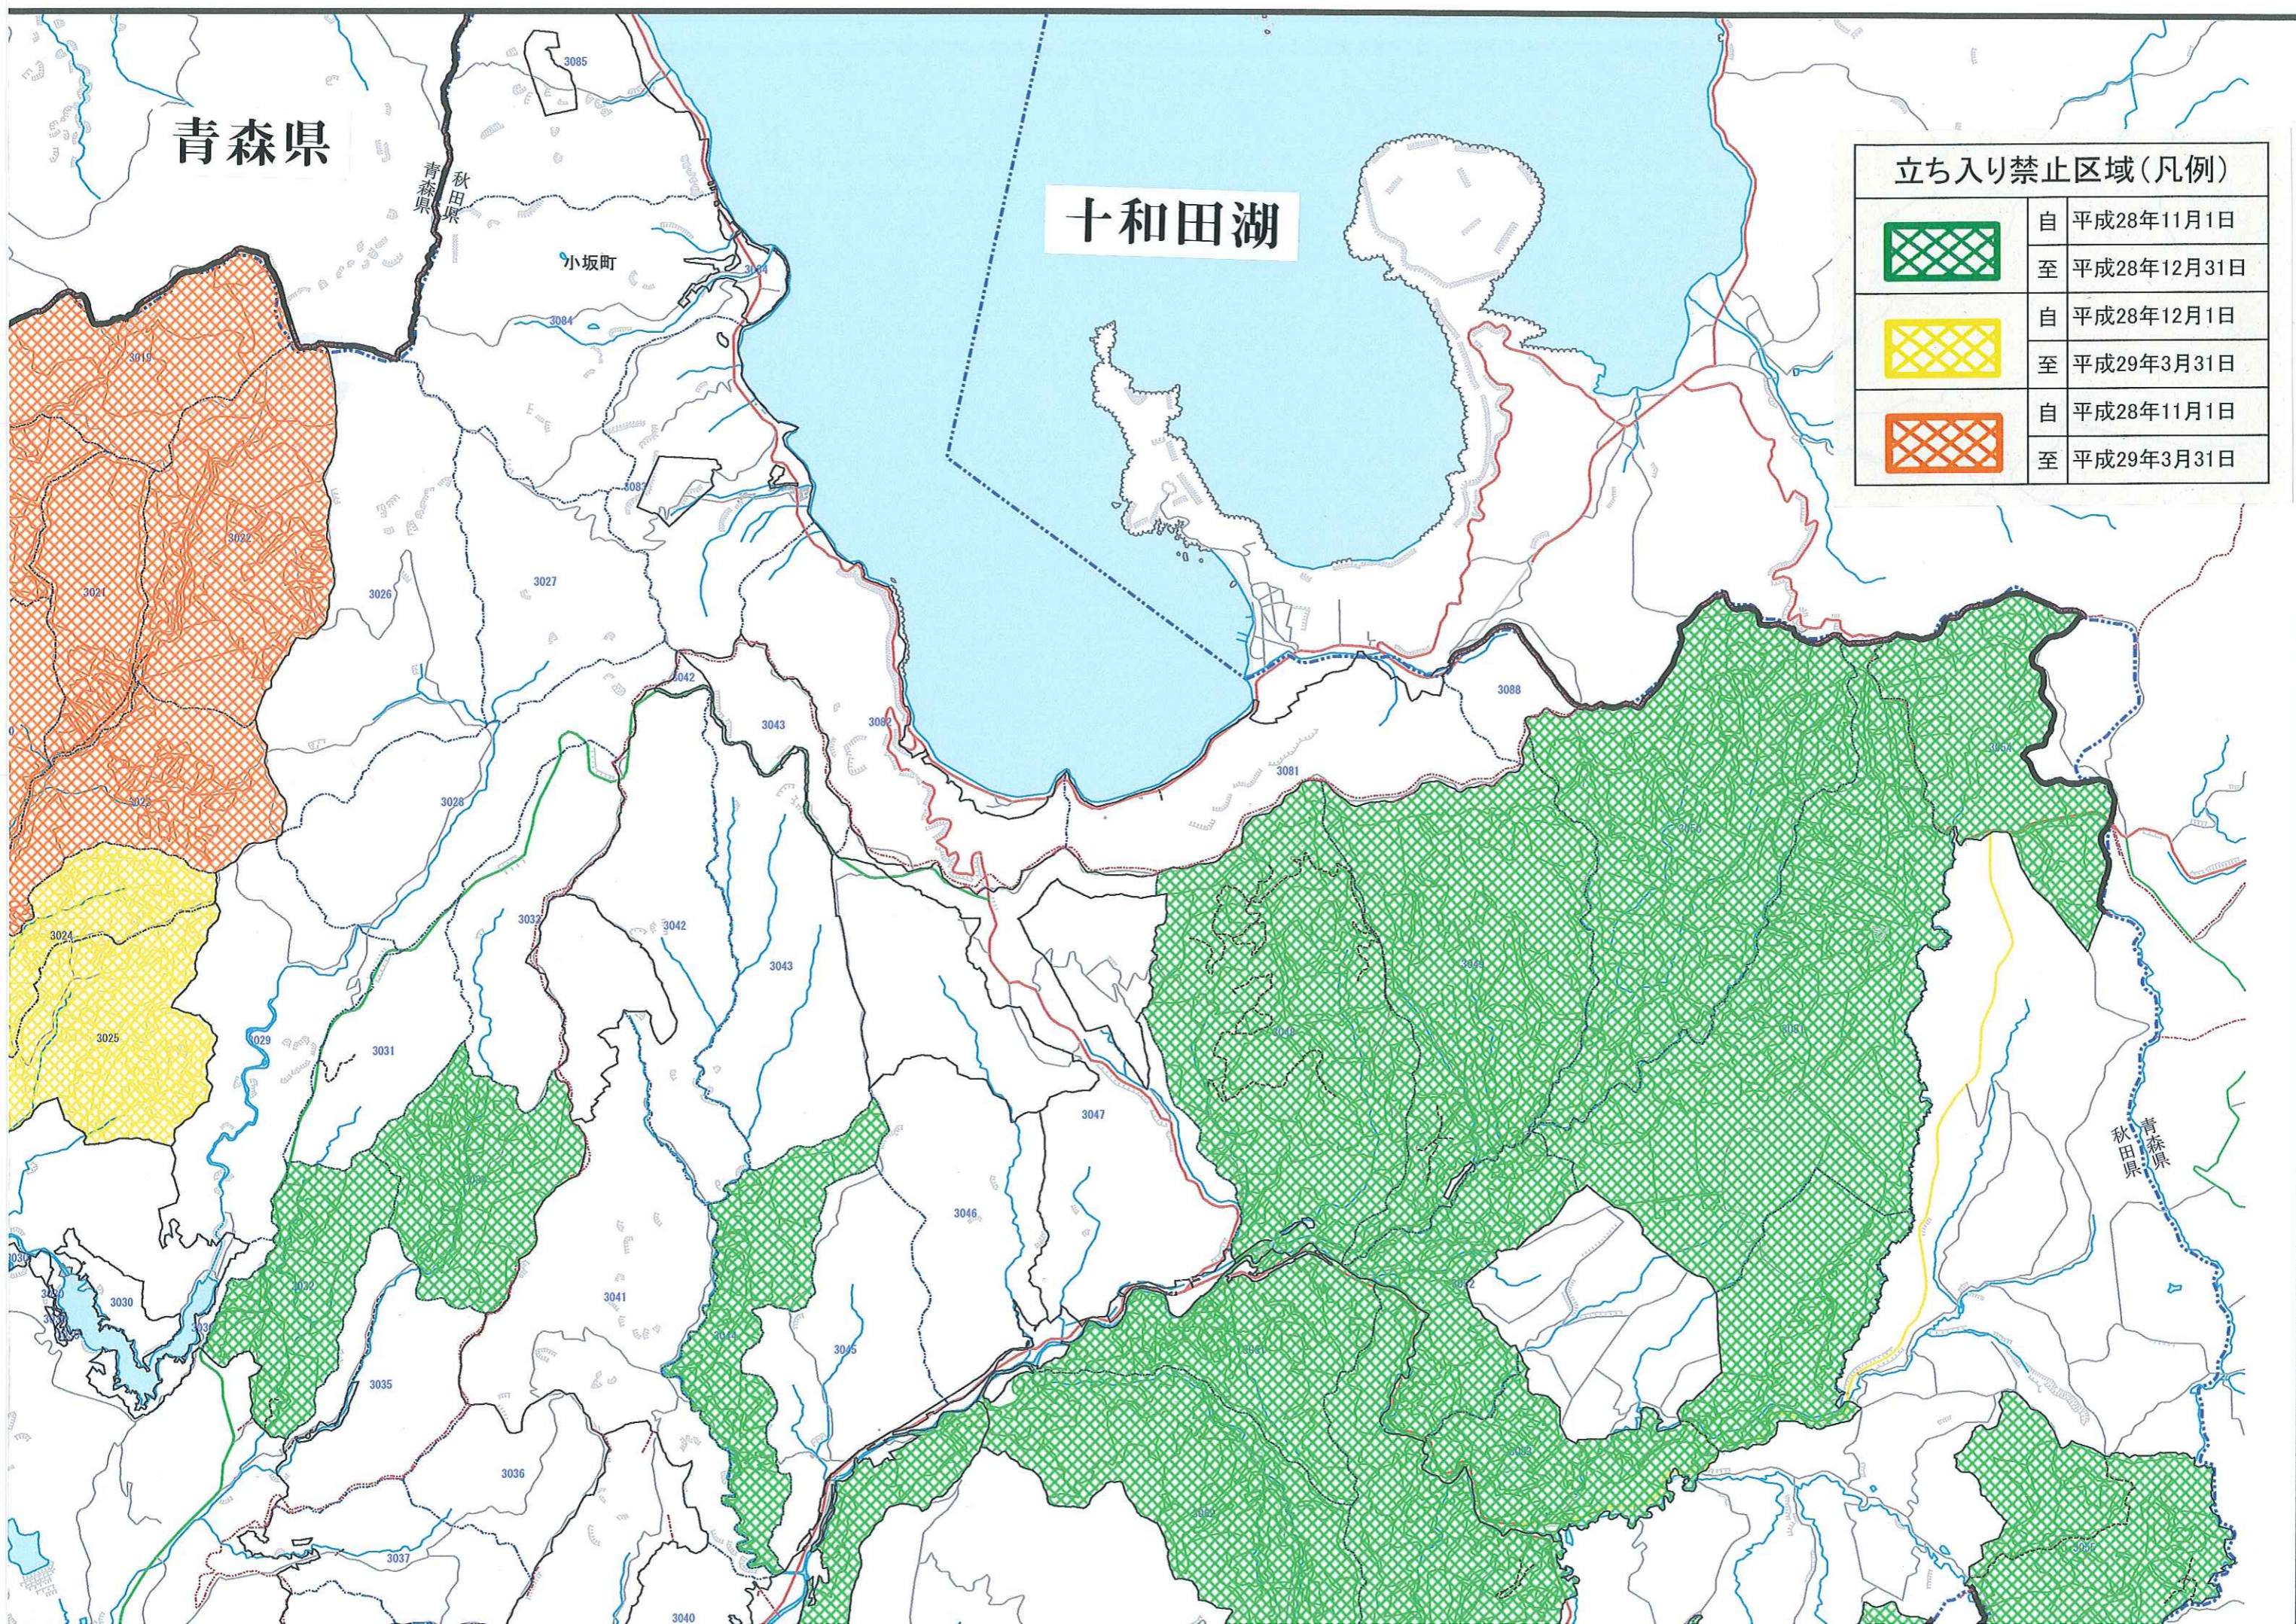

青森県

十和田湖

立ち入り禁止区域(凡例)

自 平成28年11月1日
至 平成28年12月31日

自 平成28年12月1日
至 平成29年3月31日

自 平成28年11月1日
至 平成29年3月31日

立ち入り禁止区域(凡例)

	自	平成28年11月1日
	至	平成28年12月31日
	自	平成28年12月1日
	至	平成29年3月31日
	自	平成28年11月1日
	至	平成29年3月31日