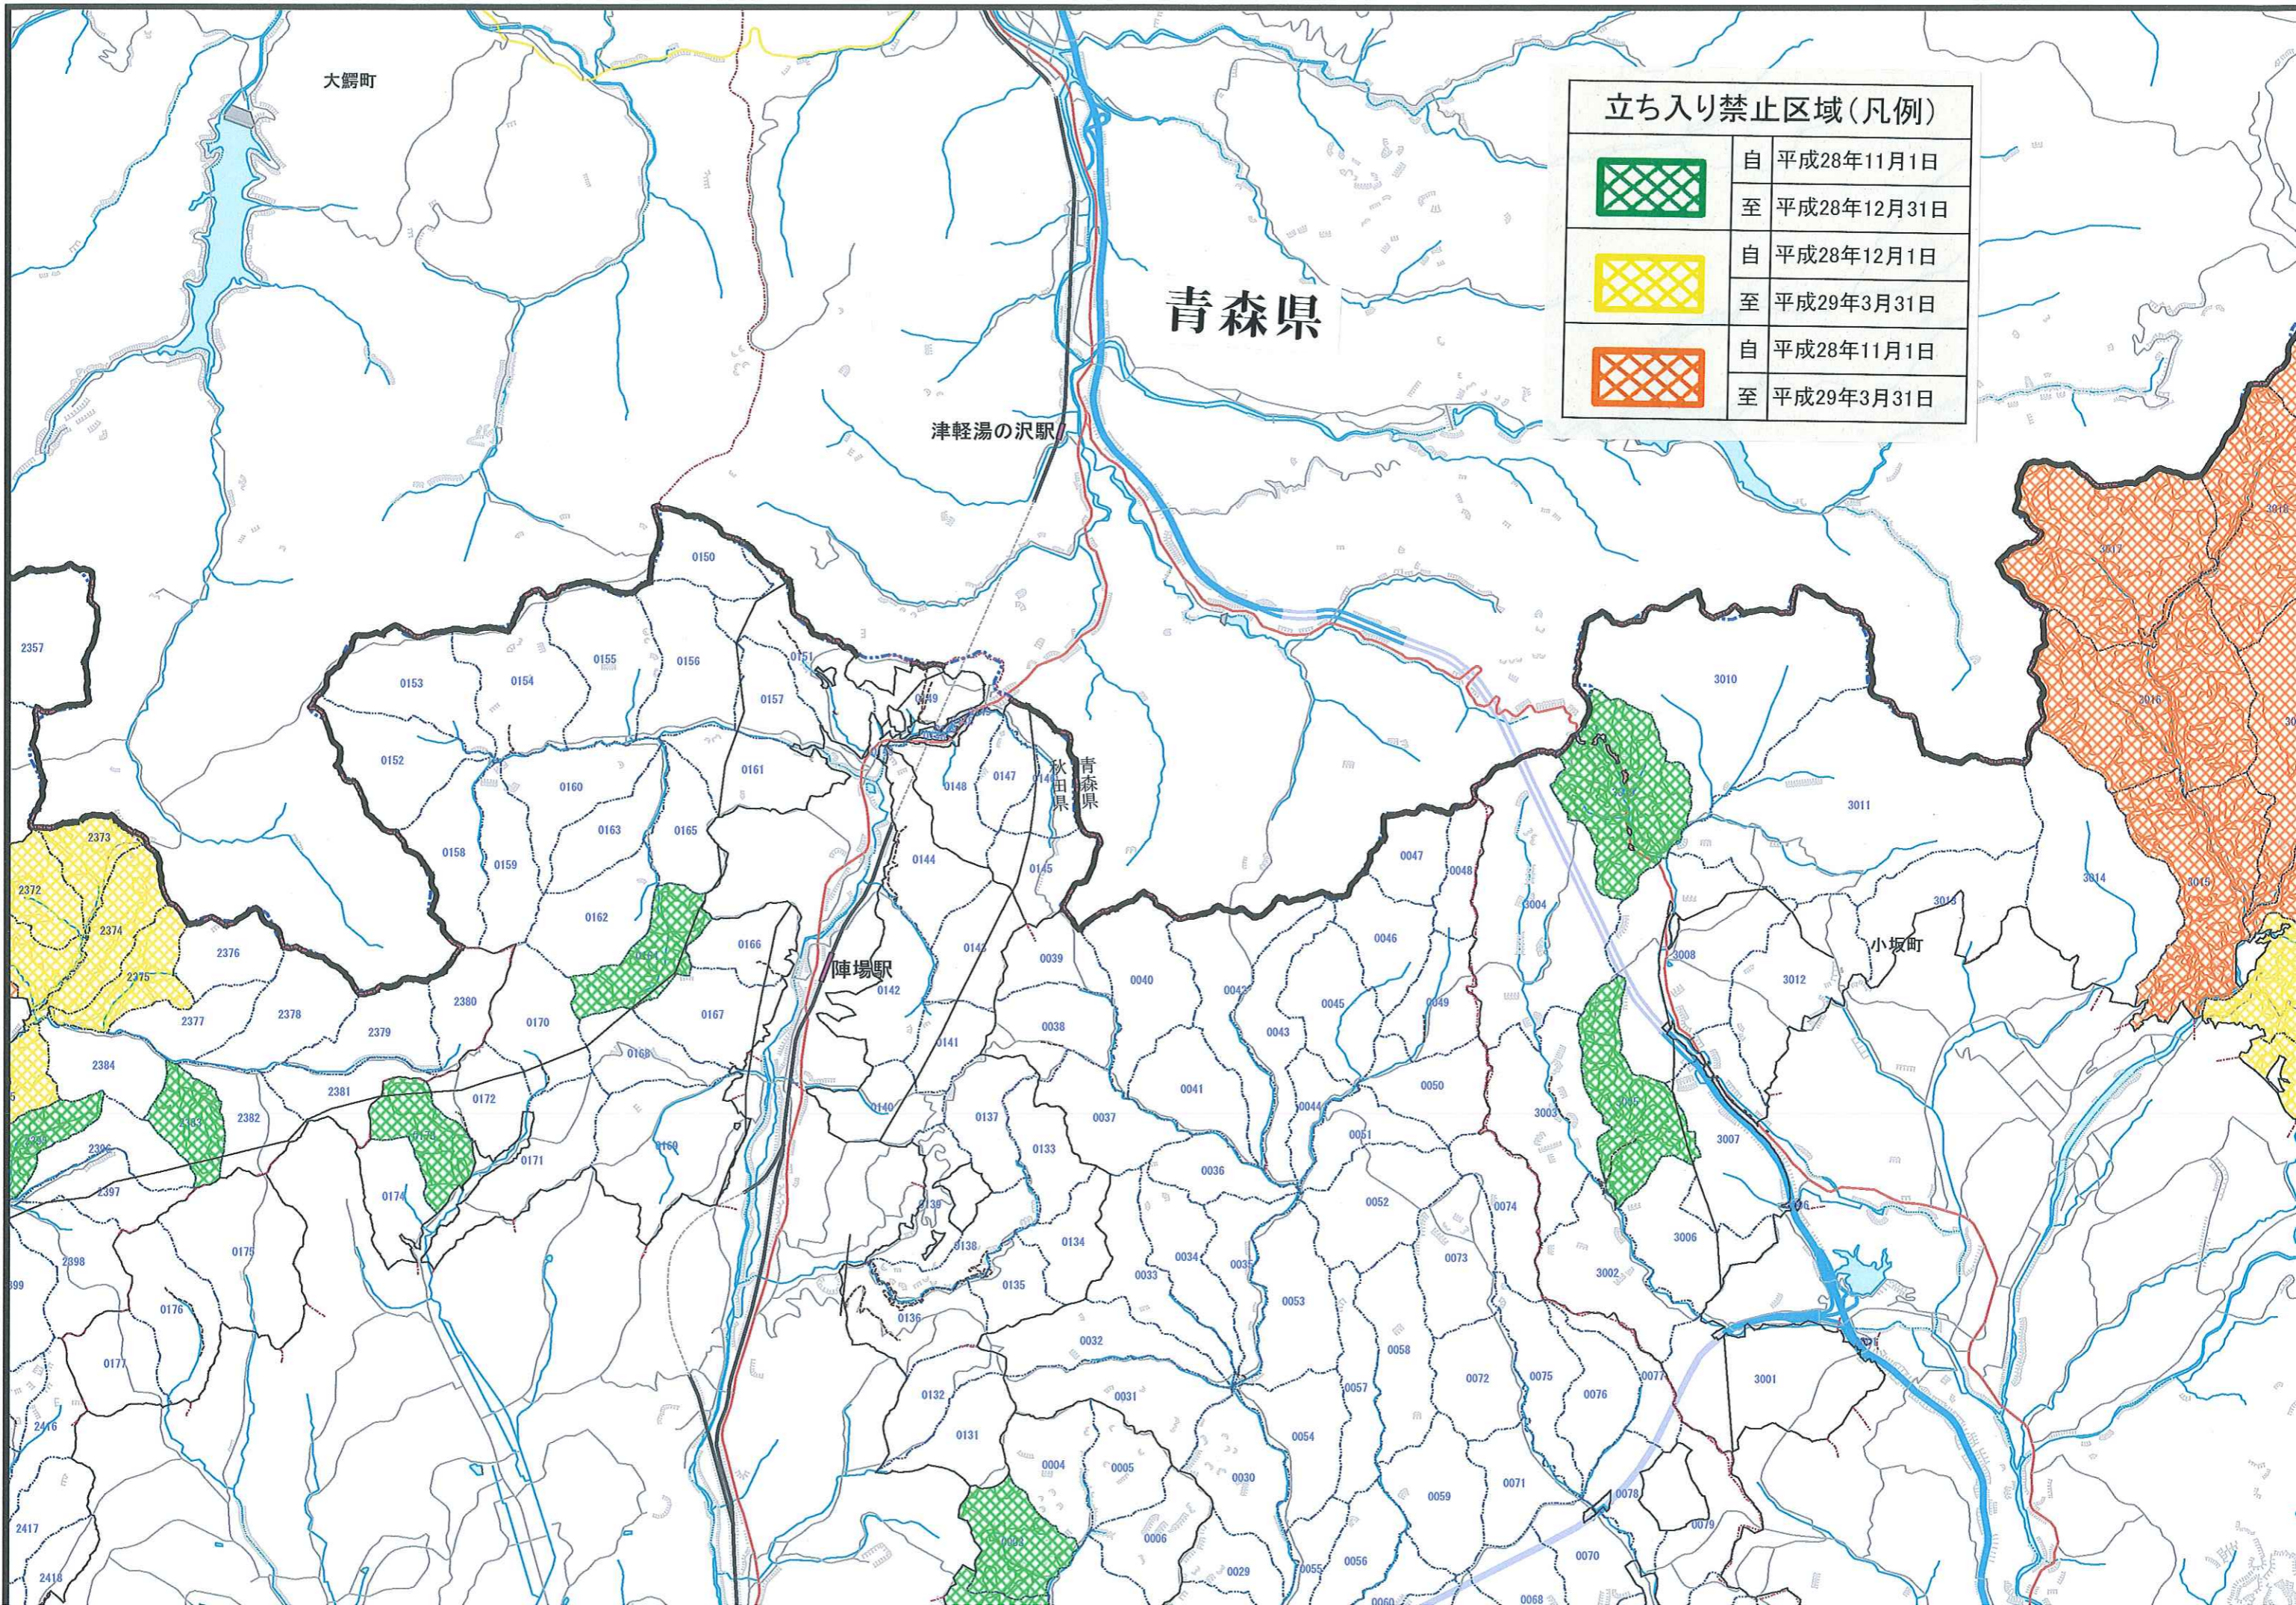

青森県

十和田湖

立ち入り禁止区域(凡例)

自 平成28年11月1日
至 平成28年12月31日

自 平成28年12月1日
至 平成29年3月31日

自 平成28年11月1日
至 平成29年3月31日

立ち入り禁止区域(凡例)

	自	平成28年11月1日
	至	平成28年12月31日
	自	平成28年12月1日
	至	平成29年3月31日
	自	平成28年11月1日
	至	平成29年3月31日