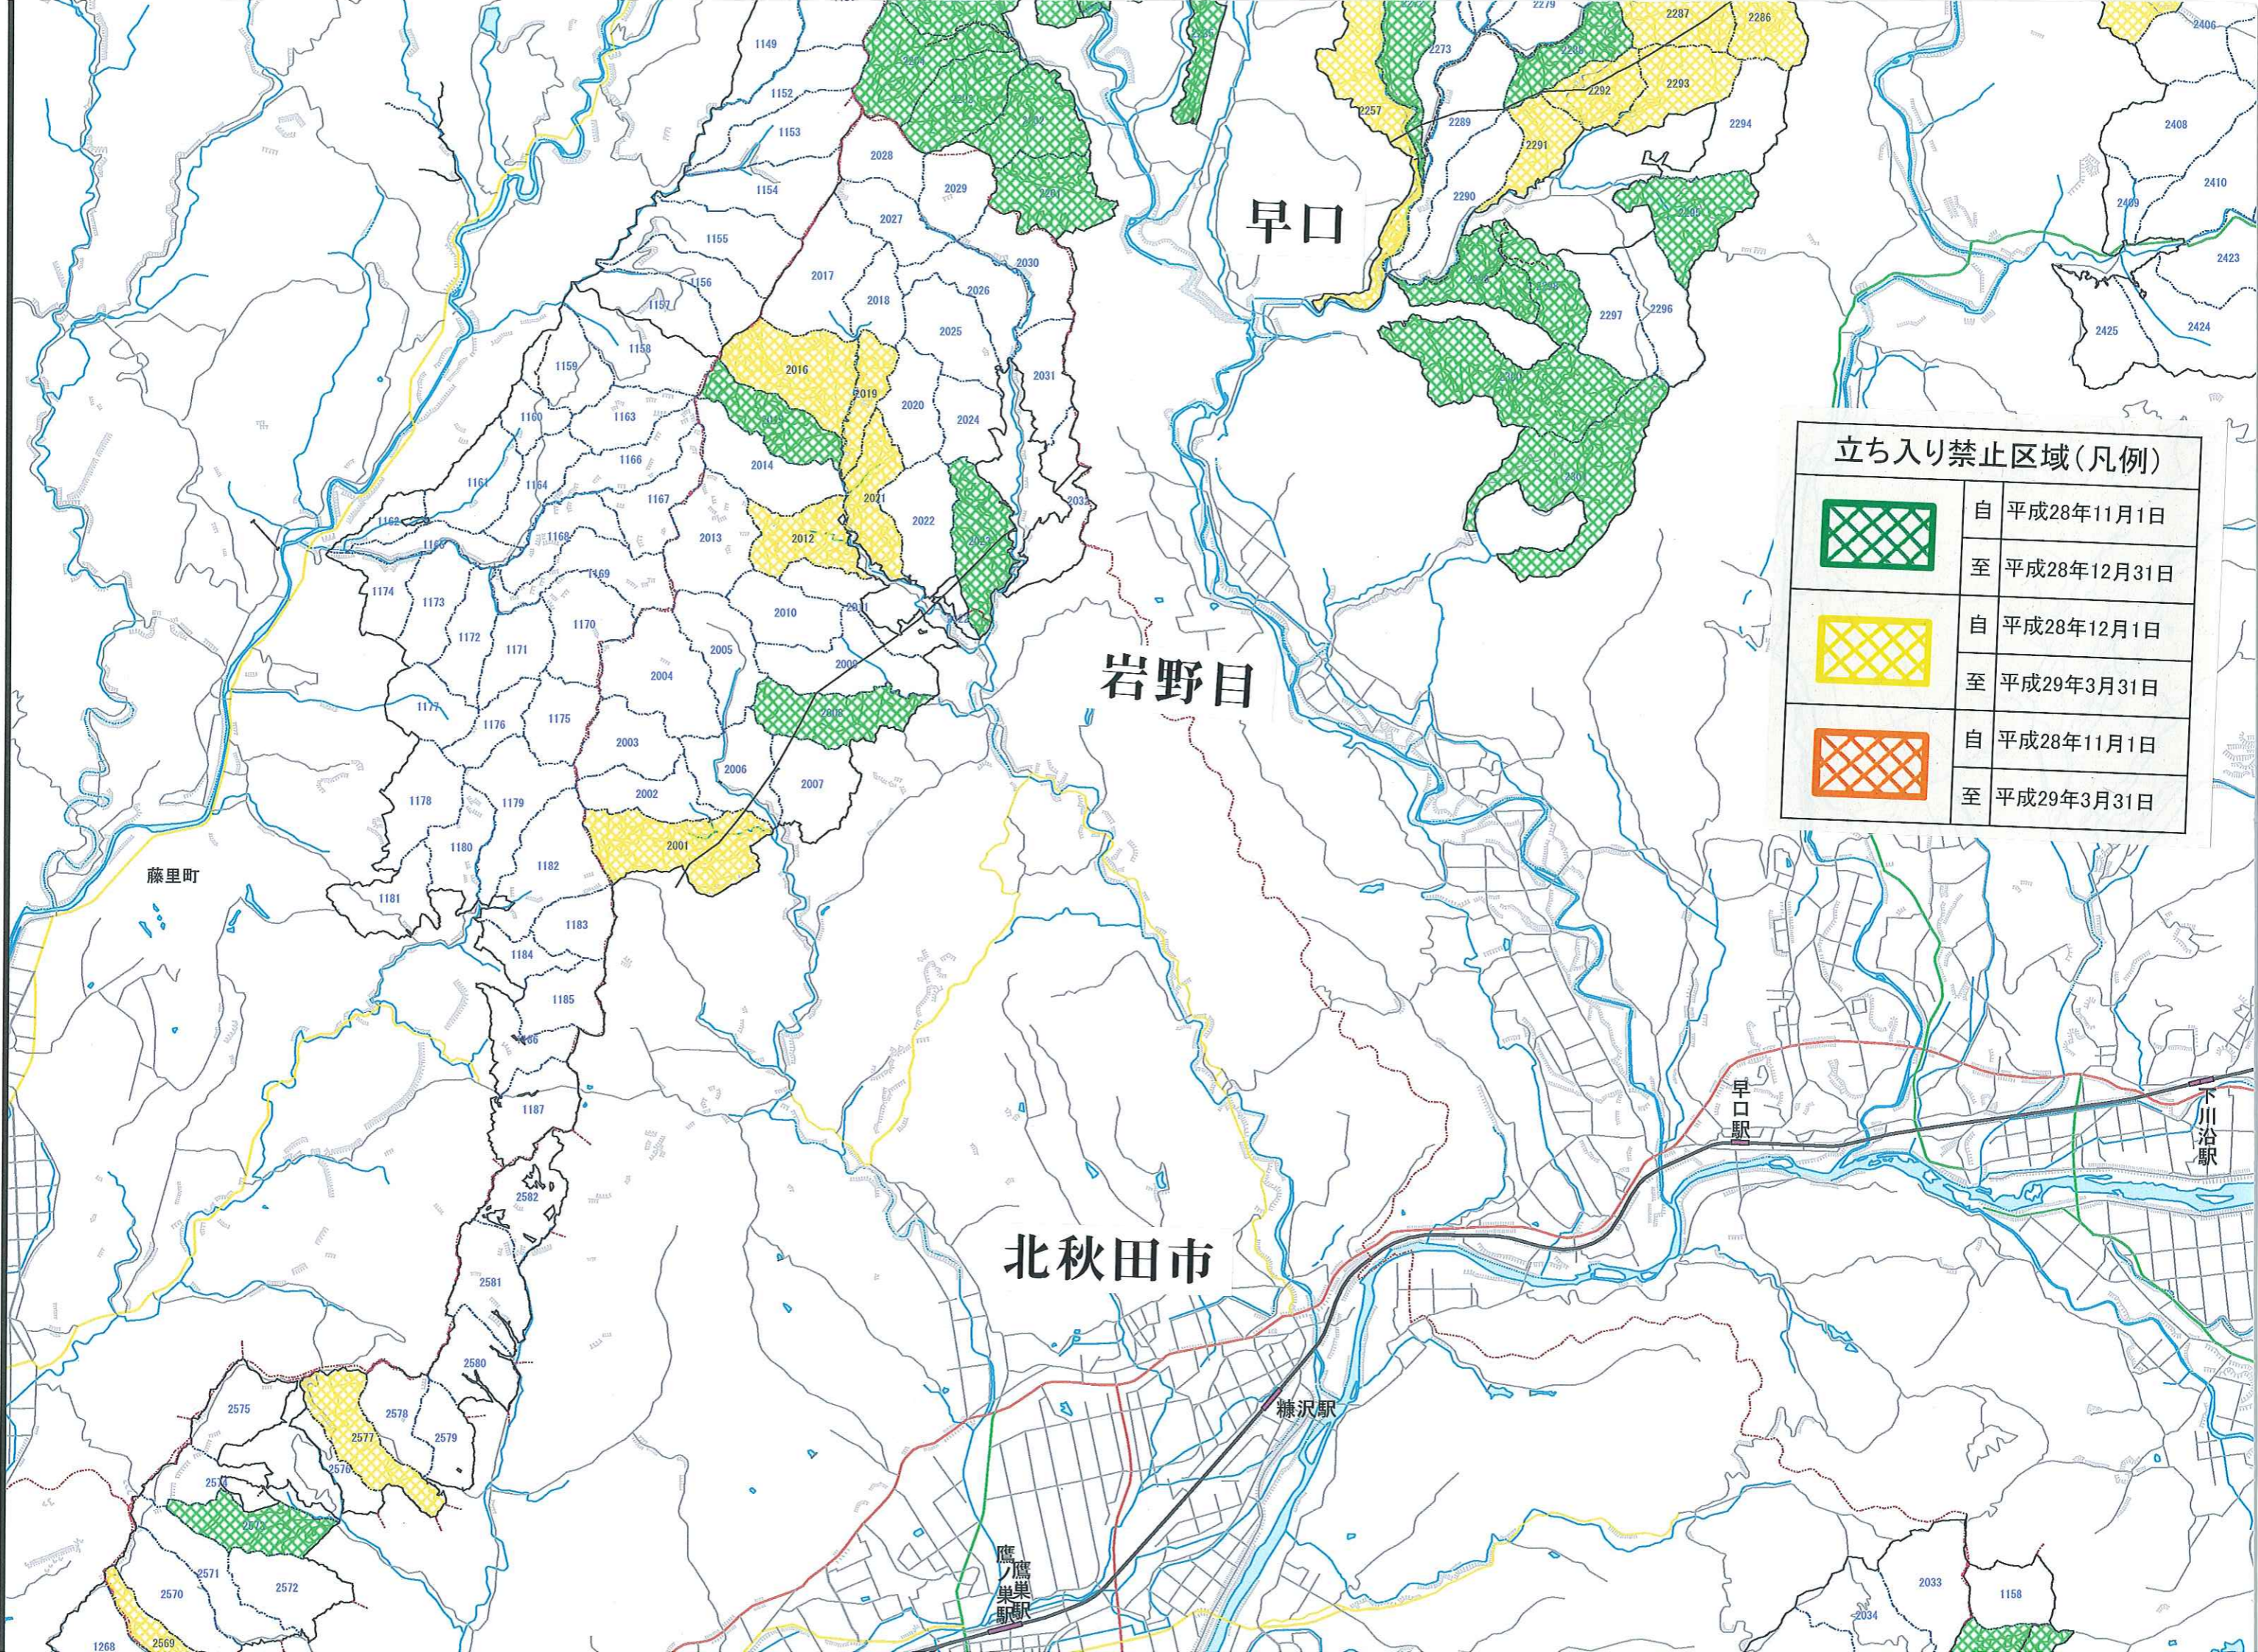

西目屋村

青森県

青森県

岩瀬ダム

立ち入り禁止区域(凡例)

自 平成28年11月1日

至 平成28年12月31日

自 平成28年12月1日

至 平成29年3月31日

自 平成28年11月1日

至 平成29年3月31日

立ち入り禁止区域(凡例)

	自 平成28年11月1日
	至 平成28年12月31日
	自 平成28年12月1日
	至 平成29年3月31日
	自 平成28年11月1日
	至 平成29年3月31日

早口

岩野目

北秋田市

立ち入り禁止区域(凡例)

	自	平成28年11月1日
	至	平成28年12月31日
	自	平成28年12月1日
	至	平成29年3月31日
	自	平成28年11月1日
	至	平成29年3月31日

大葛

大葛温泉

上小阿仁支署管内

大平湖

八幡平
(夜明島)

立ち入り禁止区域(凡例)	
	自 平成28年11月1日
	至 平成28年12月31日
	自 平成28年12月1日
	至 平成29年3月31日
	自 平成28年11月1日
	至 平成29年3月31日

立ち入り禁止区域(凡例)

自 平成28年11月1日

至 平成28年12月31日

自 平成28年12月1日

至 平成29年3月31日

自 平成28年11月1日

至 平成29年3月31日