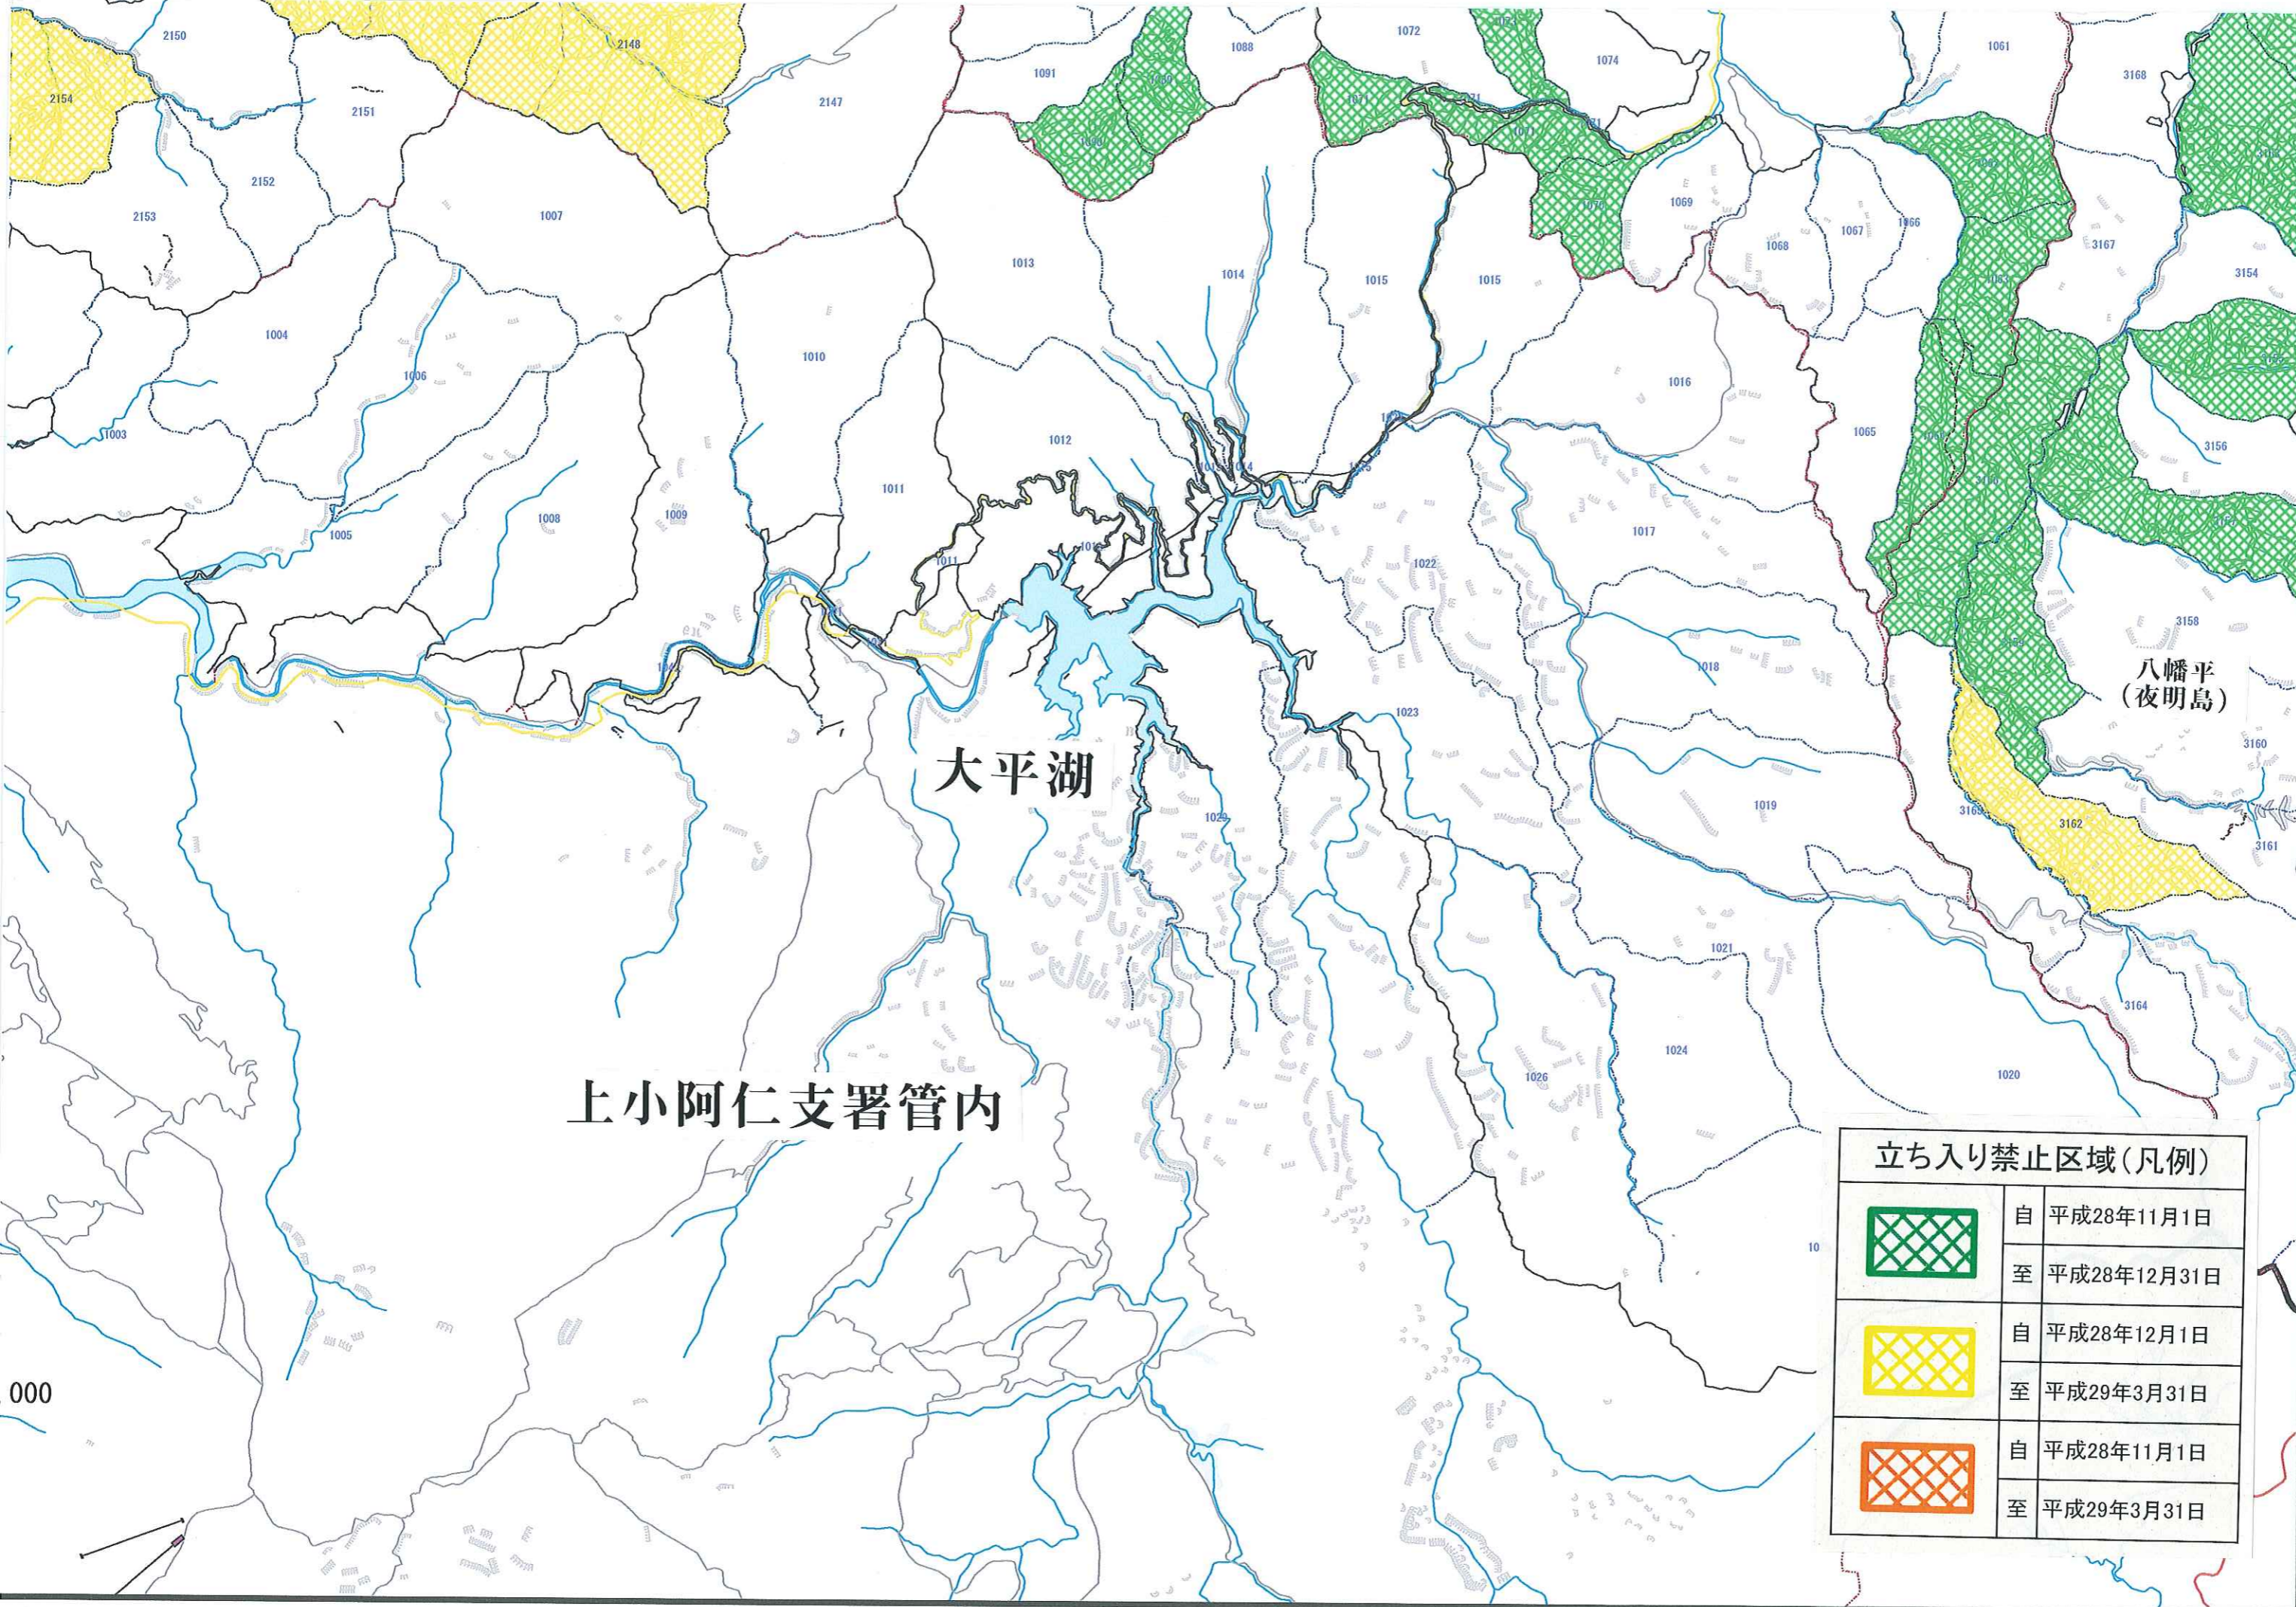

至 平成29年3月31日

自 平成28年11月1日

至 平成29年3月31日

立ち入り禁止区域(凡例)

	自 平成28年11月1日
	至 平成28年12月31日
	自 平成28年12月1日
	至 平成29年3月31日
	自 平成28年11月1日
	至 平成29年3月31日

早口

岩野目

北秋田市

立ち入り禁止区域(凡例)

	自	平成28年11月1日
	至	平成28年12月31日
	自	平成28年12月1日
	至	平成29年3月31日
	自	平成28年11月1日
	至	平成29年3月31日

大葛

大葛温泉

上小阿仁支署管内

大平湖

八幡平
(夜明島)

立ち入り禁止区域(凡例)	
	自 平成28年11月1日
	至 平成28年12月31日
	自 平成28年12月1日
	至 平成29年3月31日
	自 平成28年11月1日
	至 平成29年3月31日

米内沢駅

七日市

桂瀬駅

国道285号

立ち入り禁止区域(凡例)

自 平成28年11月1日
至 平成28年12月31日

自 平成28年12月1日
至 平成29年3月31日

自 平成28年11月1日
至 平成29年3月31日