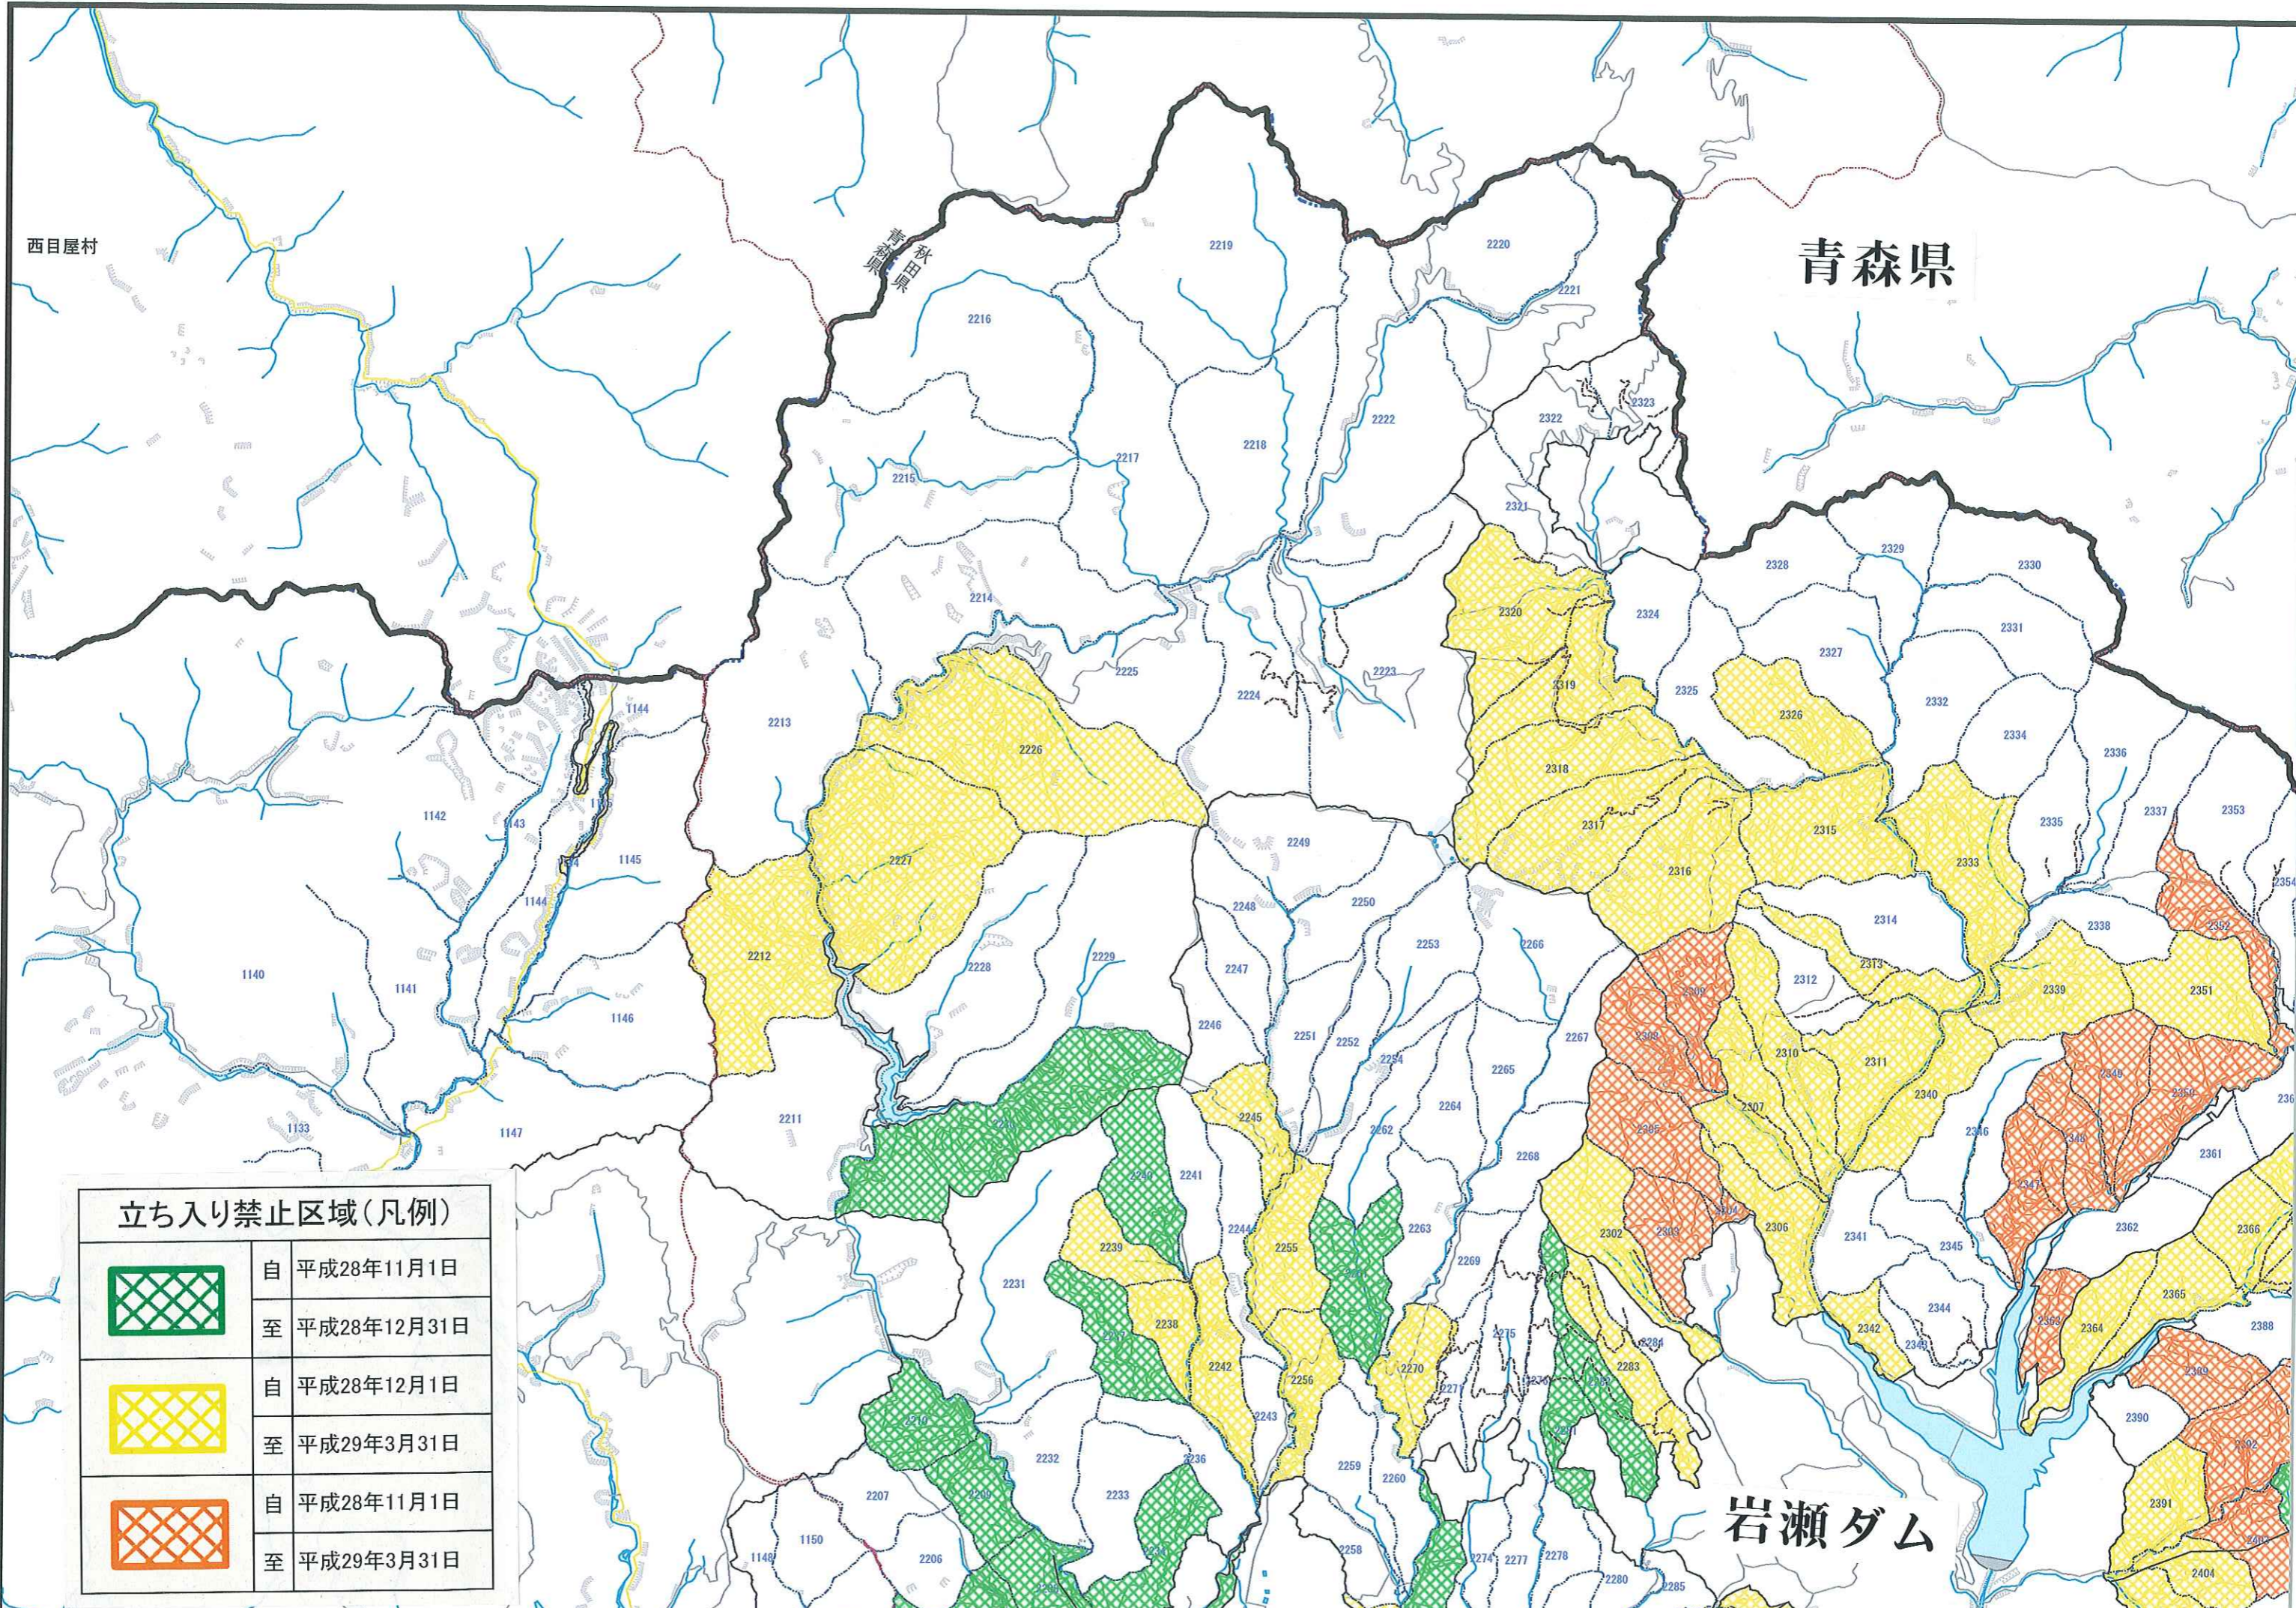

西目屋村

青森県

青森県

岩瀬ダム

立ち入り禁止区域(凡例)

自 平成28年11月1日

至 平成28年12月31日

自 平成28年12月1日

至 平成29年3月31日

自 平成28年11月1日

至 平成29年3月31日

立ち入り禁止区域(凡例)

	自 平成28年11月1日
	至 平成28年12月31日
	自 平成28年12月1日
	至 平成29年3月31日
	自 平成28年11月1日
	至 平成29年3月31日

早口

岩野目

北秋田市

立ち入り禁止区域(凡例)

	自	平成28年11月1日
	至	平成28年12月31日
	自	平成28年12月1日
	至	平成29年3月31日
	自	平成28年11月1日
	至	平成29年3月31日

大葛

大葛温泉

上小阿仁支署管内

大平湖

八幡平
(夜明島)

立ち入り禁止区域(凡例)	
	自 平成28年11月1日
	至 平成28年12月31日
	自 平成28年12月1日
	至 平成29年3月31日
	自 平成28年11月1日
	至 平成29年3月31日

立ち入り禁止区域(凡例)

自 平成28年11月1日

至 平成28年12月31日

自 平成28年12月1日

至 平成29年3月31日

自 平成28年11月1日

至 平成29年3月31日