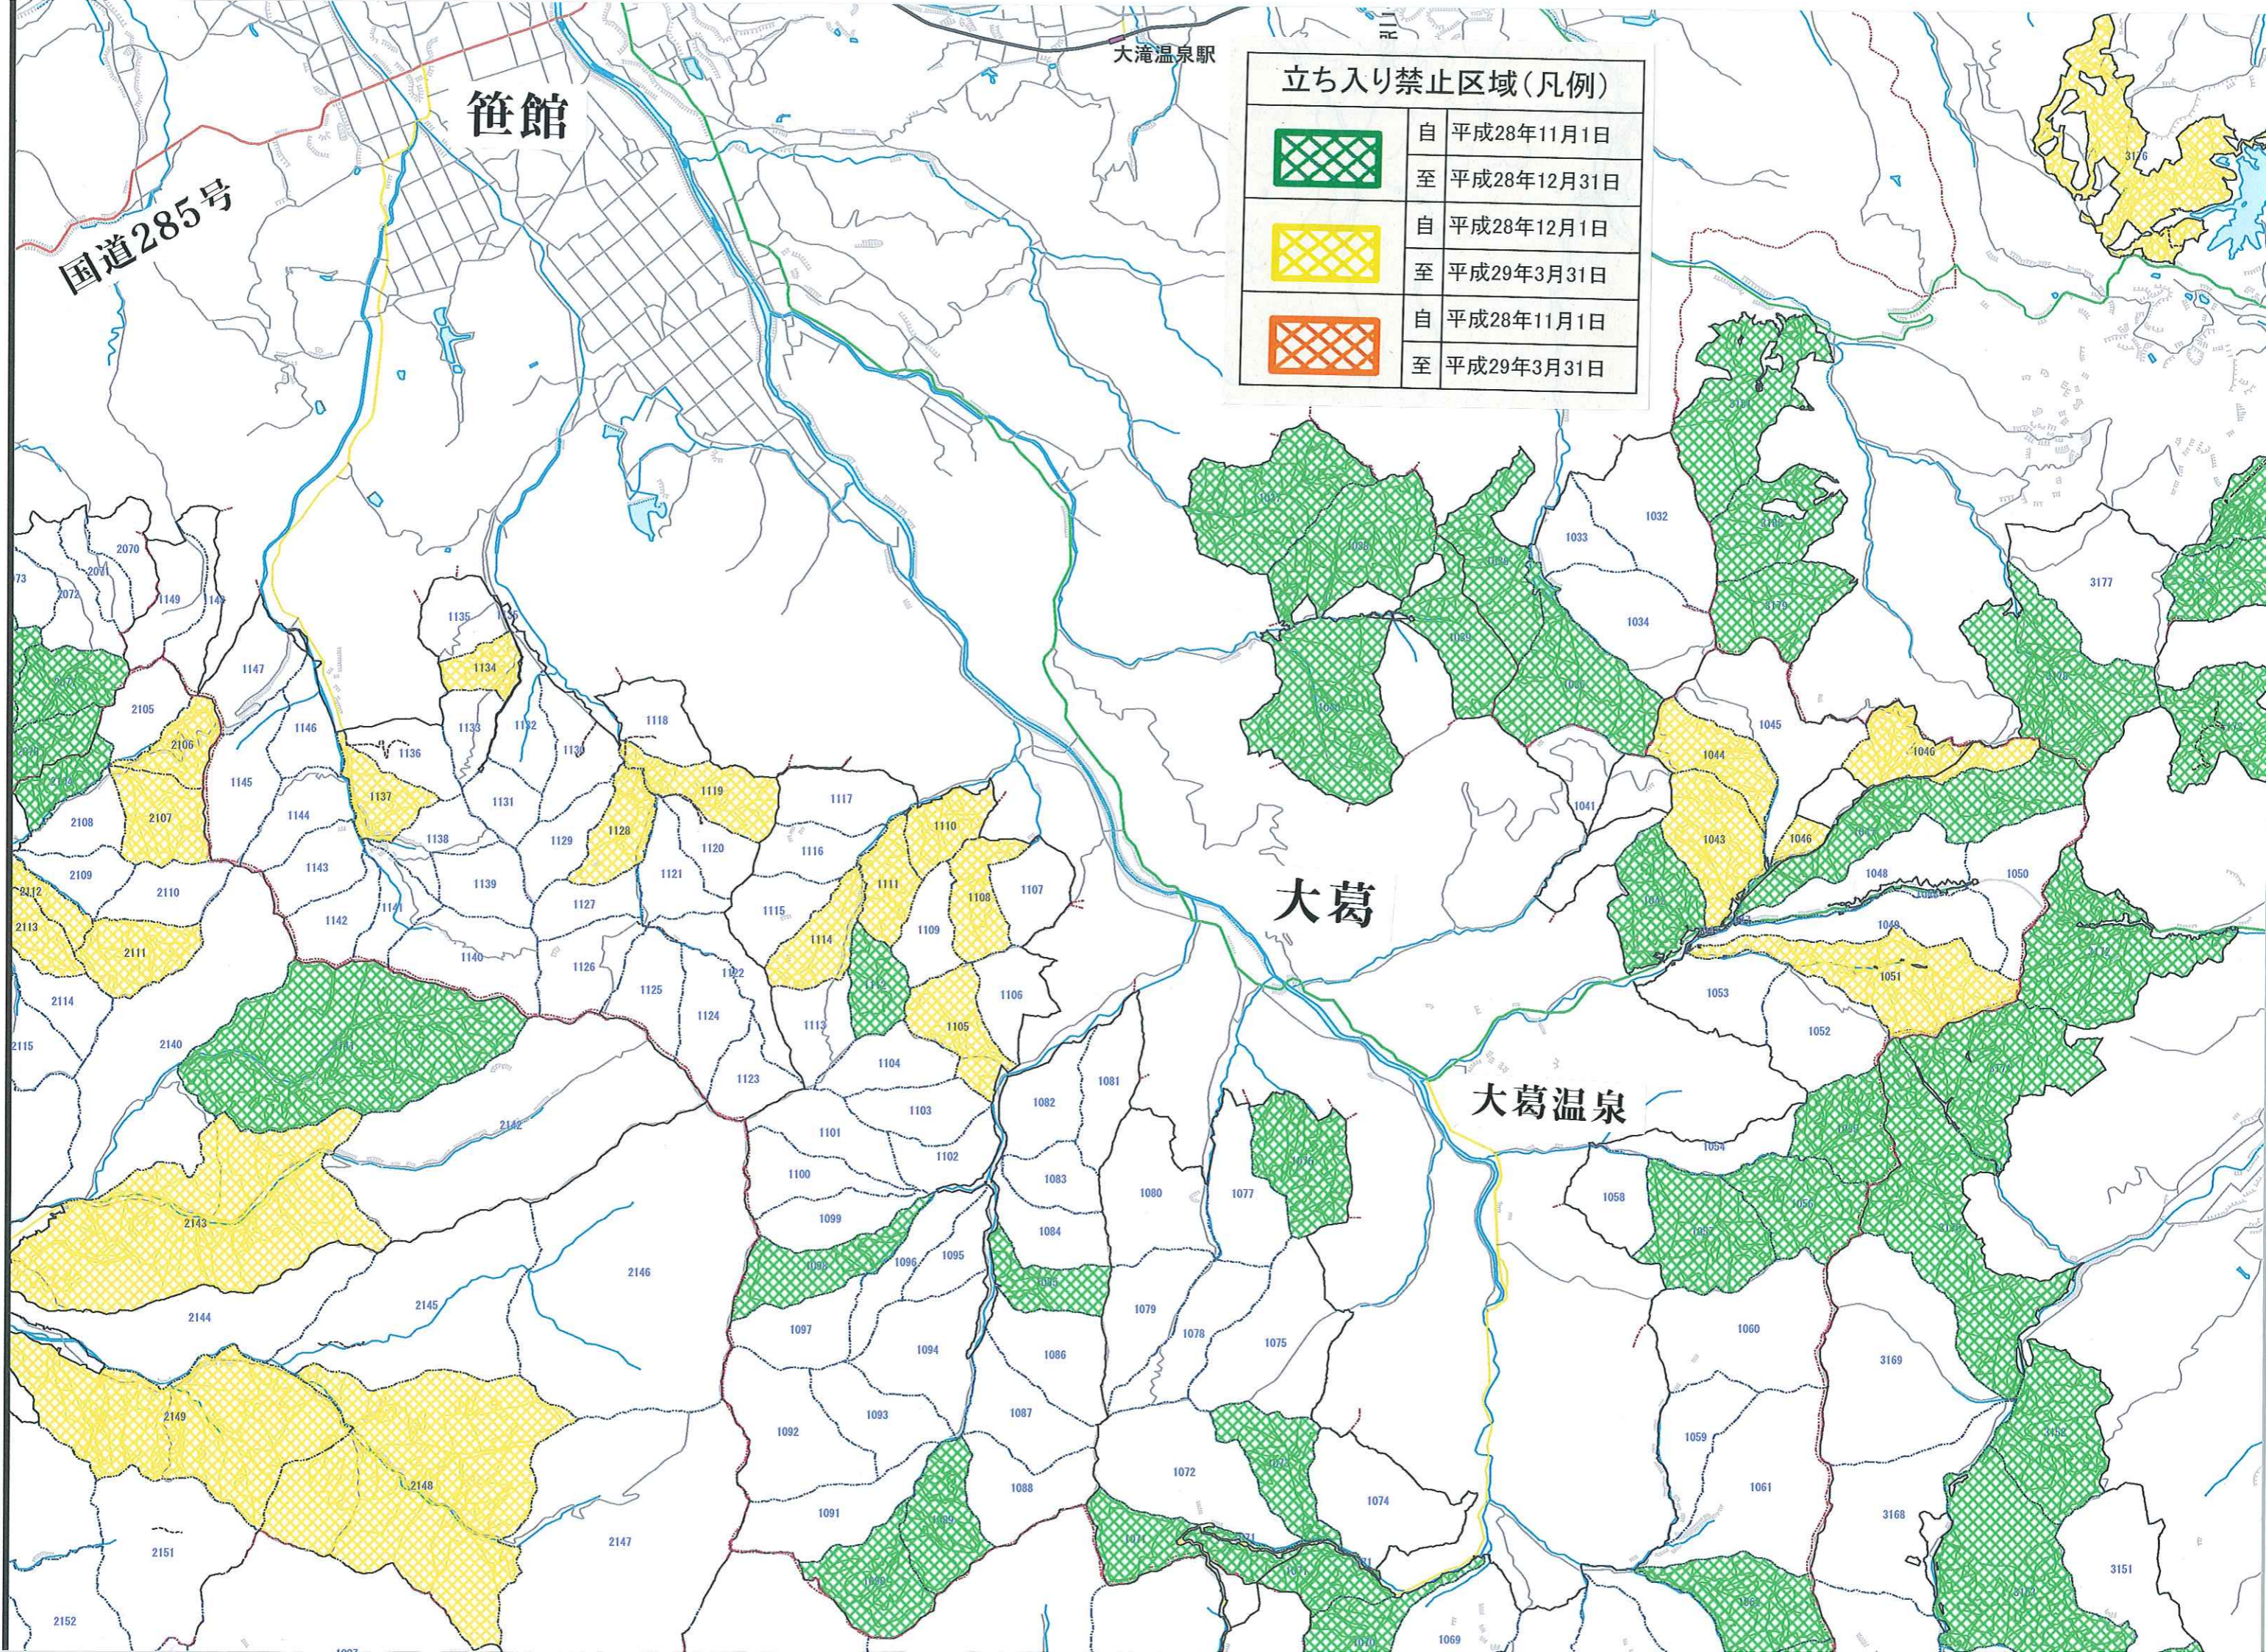

西目屋村

青森県

青森県

岩瀬ダム

立ち入り禁止区域(凡例)

自 平成28年11月1日

至 平成28年12月31日

自 平成28年12月1日

至 平成29年3月31日

自 平成28年11月1日

至 平成29年3月31日

立ち入り禁止区域(凡例)

	自 平成28年11月1日
	至 平成28年12月31日
	自 平成28年12月1日
	至 平成29年3月31日
	自 平成28年11月1日
	至 平成29年3月31日

早口

岩野目

北秋田市

立ち入り禁止区域(凡例)

	自	平成28年11月1日
	至	平成28年12月31日
	自	平成28年12月1日
	至	平成29年3月31日
	自	平成28年11月1日
	至	平成29年3月31日

大葛

大葛温泉

上小阿仁支署管内

大平湖

八幡平
(夜明島)

立ち入り禁止区域(凡例)	
	自 平成28年11月1日
	至 平成28年12月31日
	自 平成28年12月1日
	至 平成29年3月31日
	自 平成28年11月1日
	至 平成29年3月31日

立ち入り禁止区域(凡例)

自 平成28年11月1日

至 平成28年12月31日

自 平成28年12月1日

至 平成29年3月31日

自 平成28年11月1日

至 平成29年3月31日