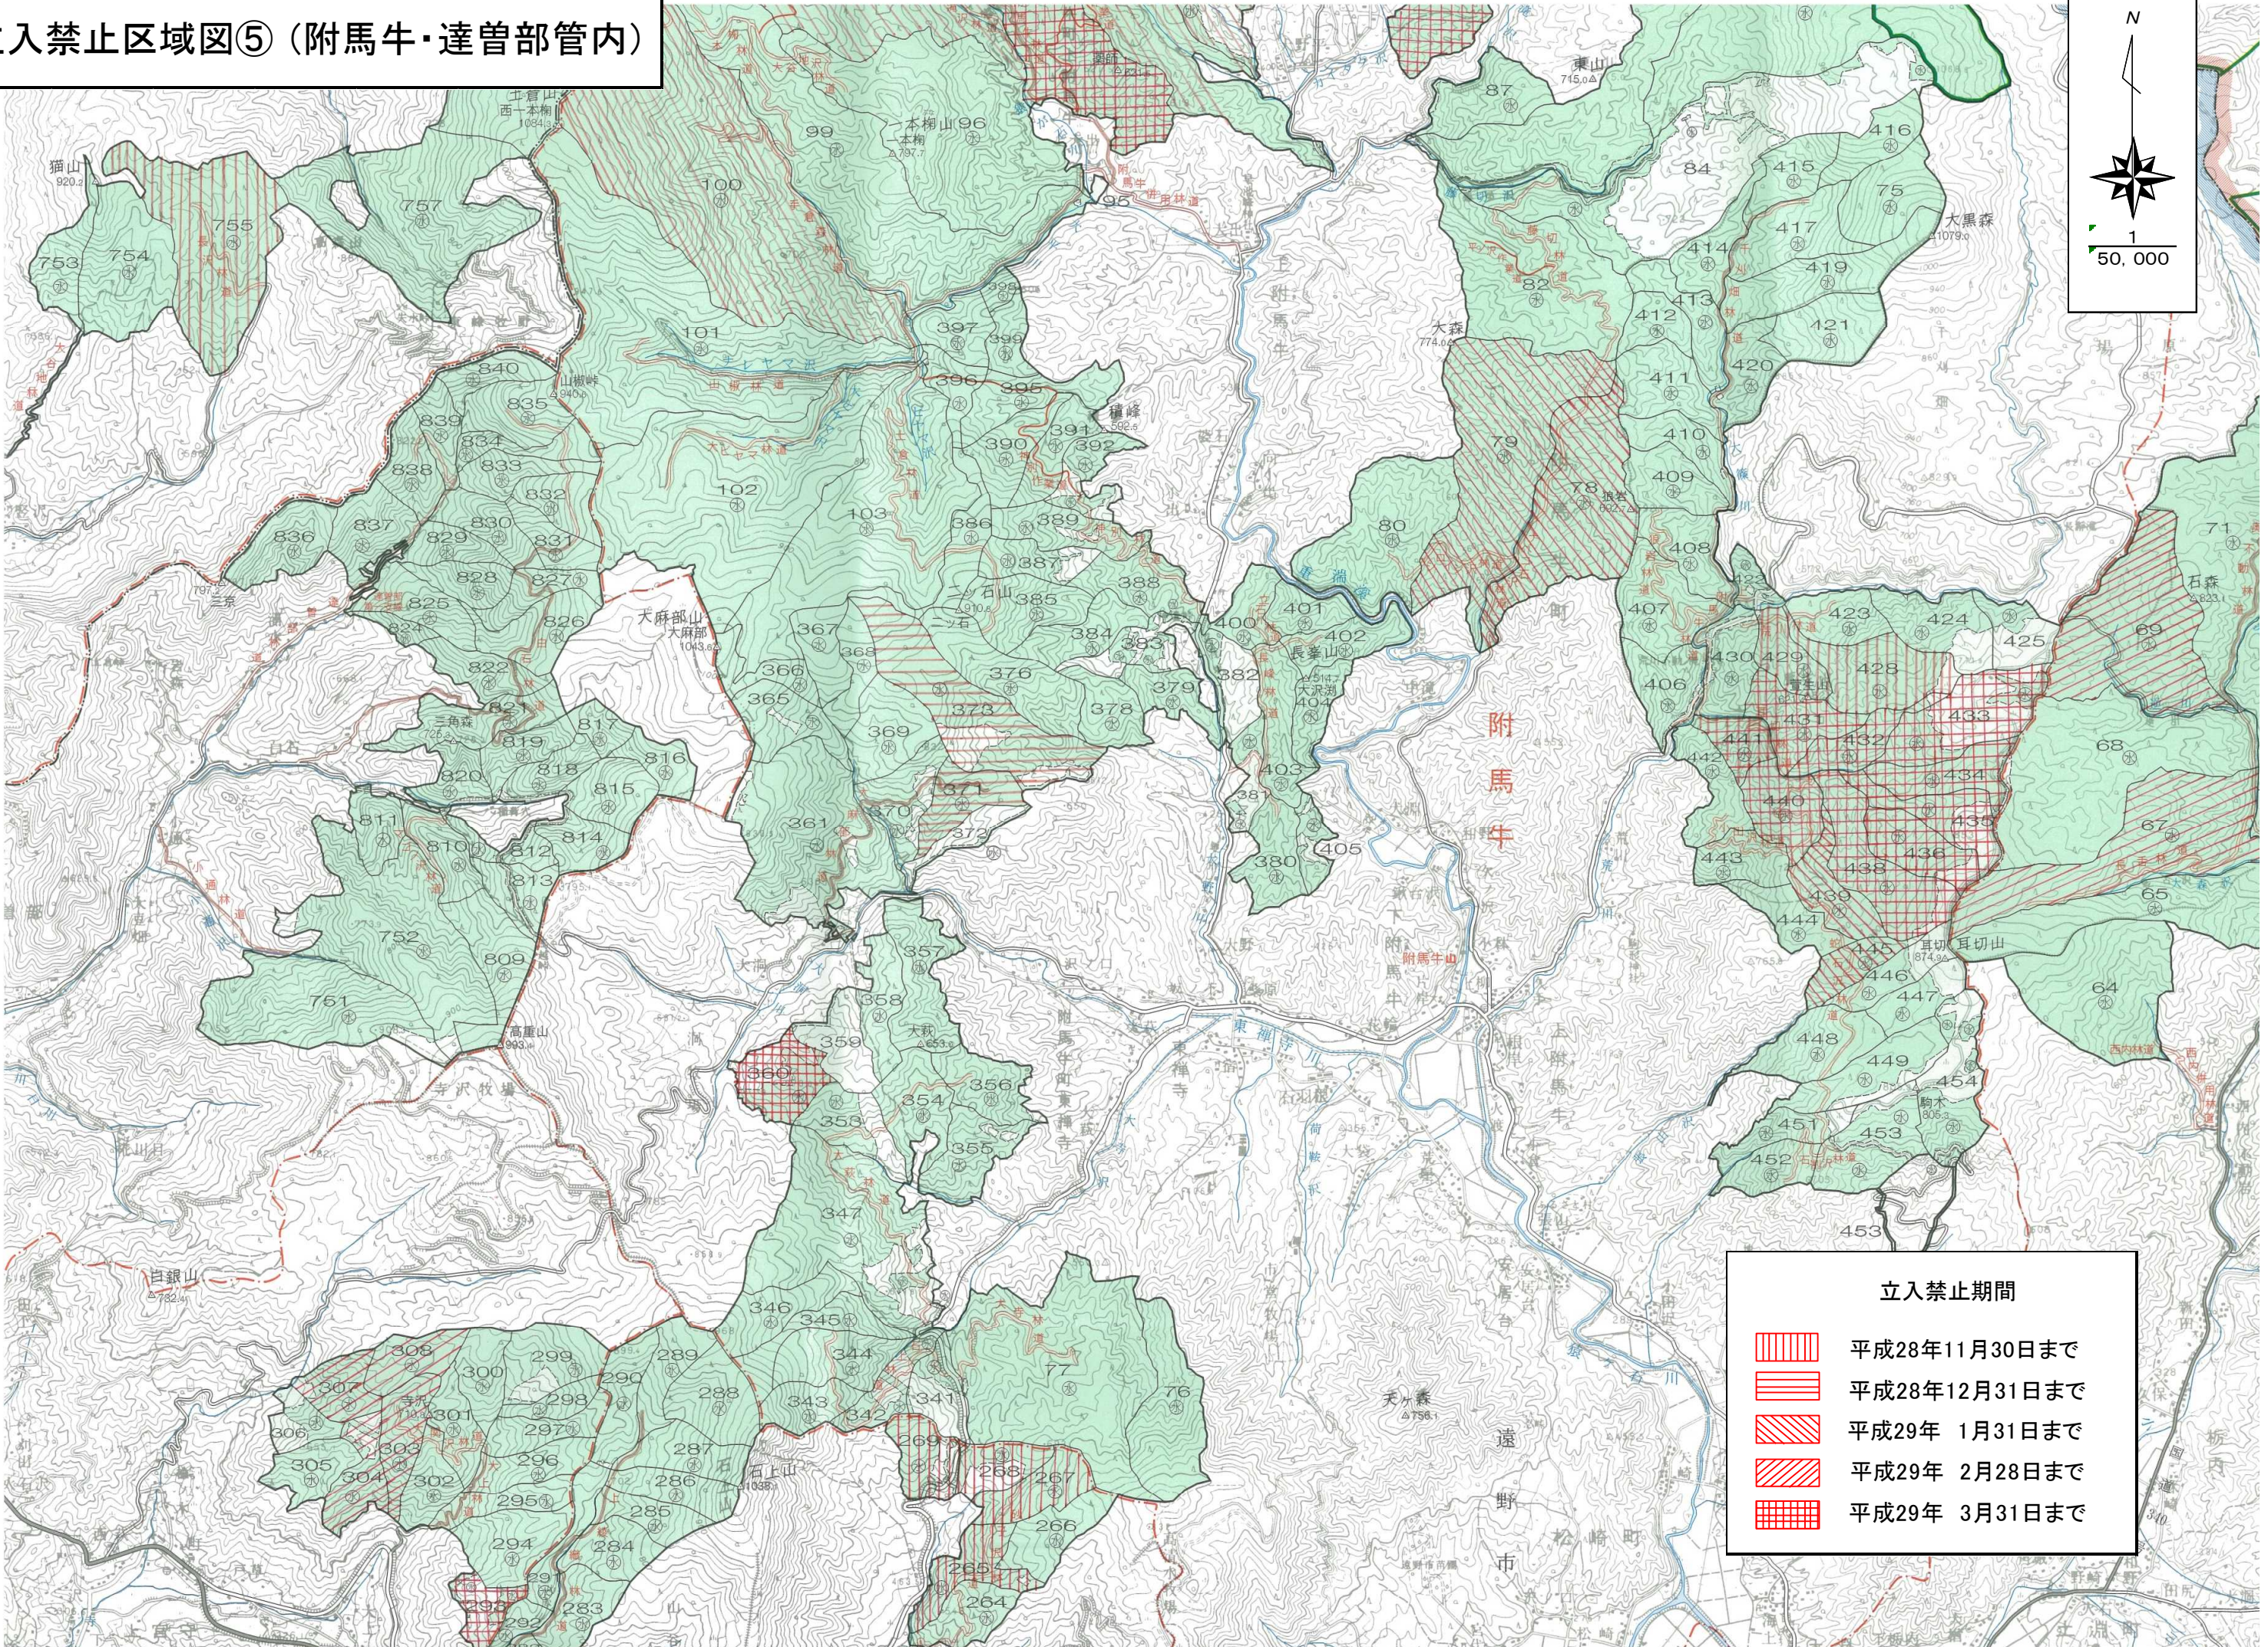

立入禁止区域図⑤ (附馬牛・達魯部管内)

立入禁止期間	
	平成28年11月30日まで
	平成28年12月31日まで
	平成29年 1月31日まで
	平成29年 2月28日まで
	平成29年 3月31日まで