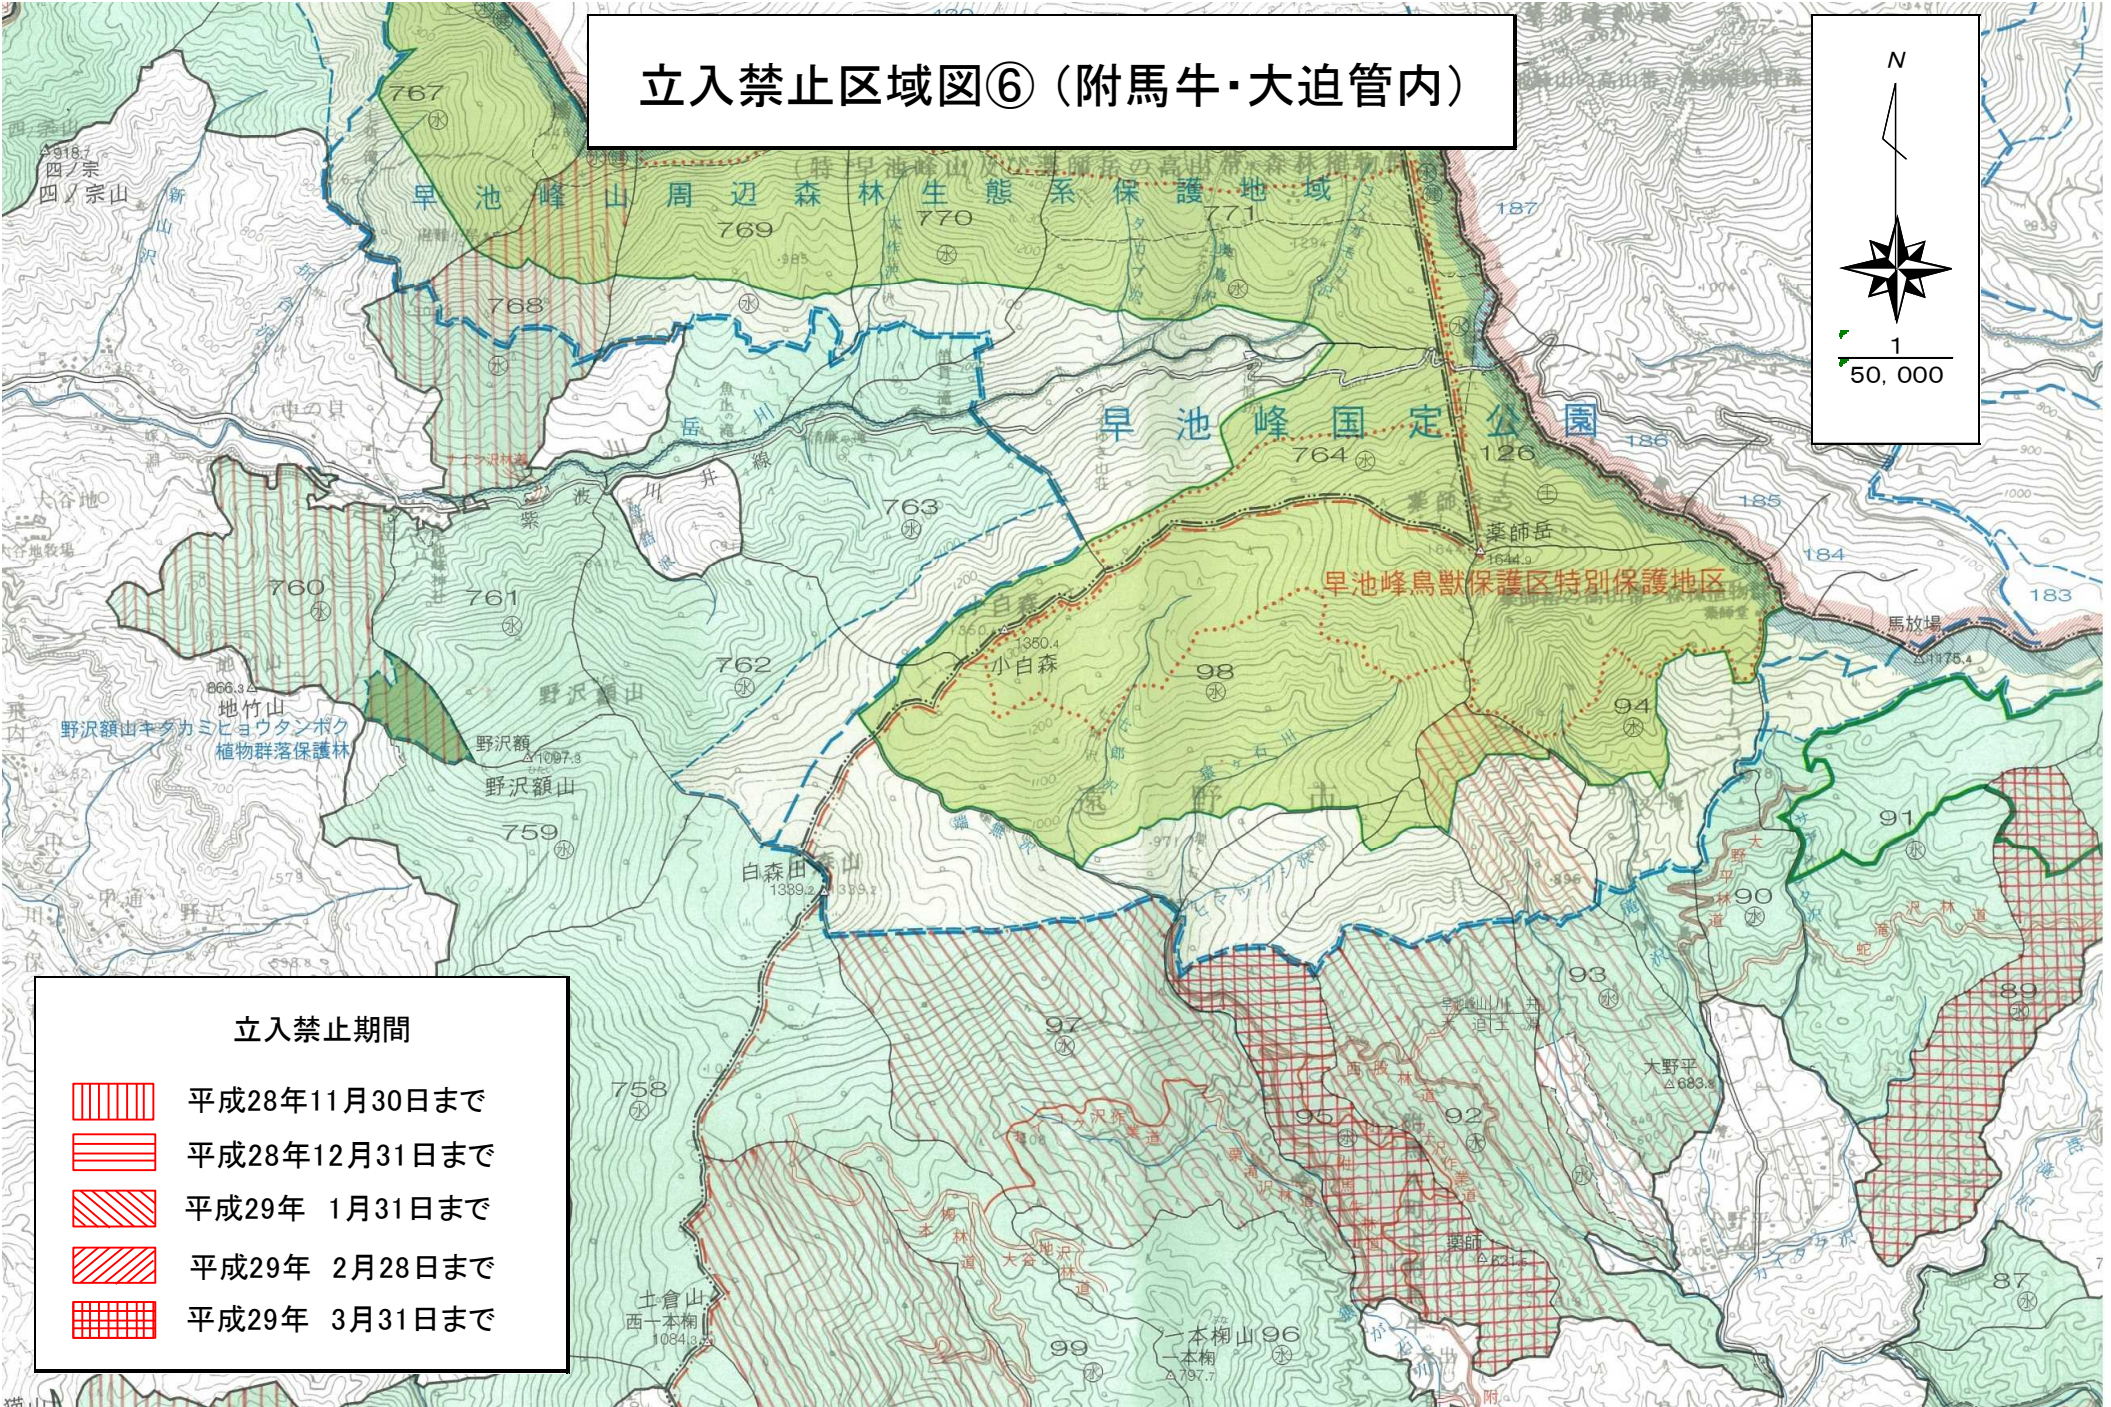

# 立入禁止区域図⑥ (附馬牛・大迫管内)

## 立入禁止期間

-  平成28年11月30日まで
-  平成28年12月31日まで
-  平成29年 1月31日まで
-  平成29年 2月28日まで
-  平成29年 3月31日まで