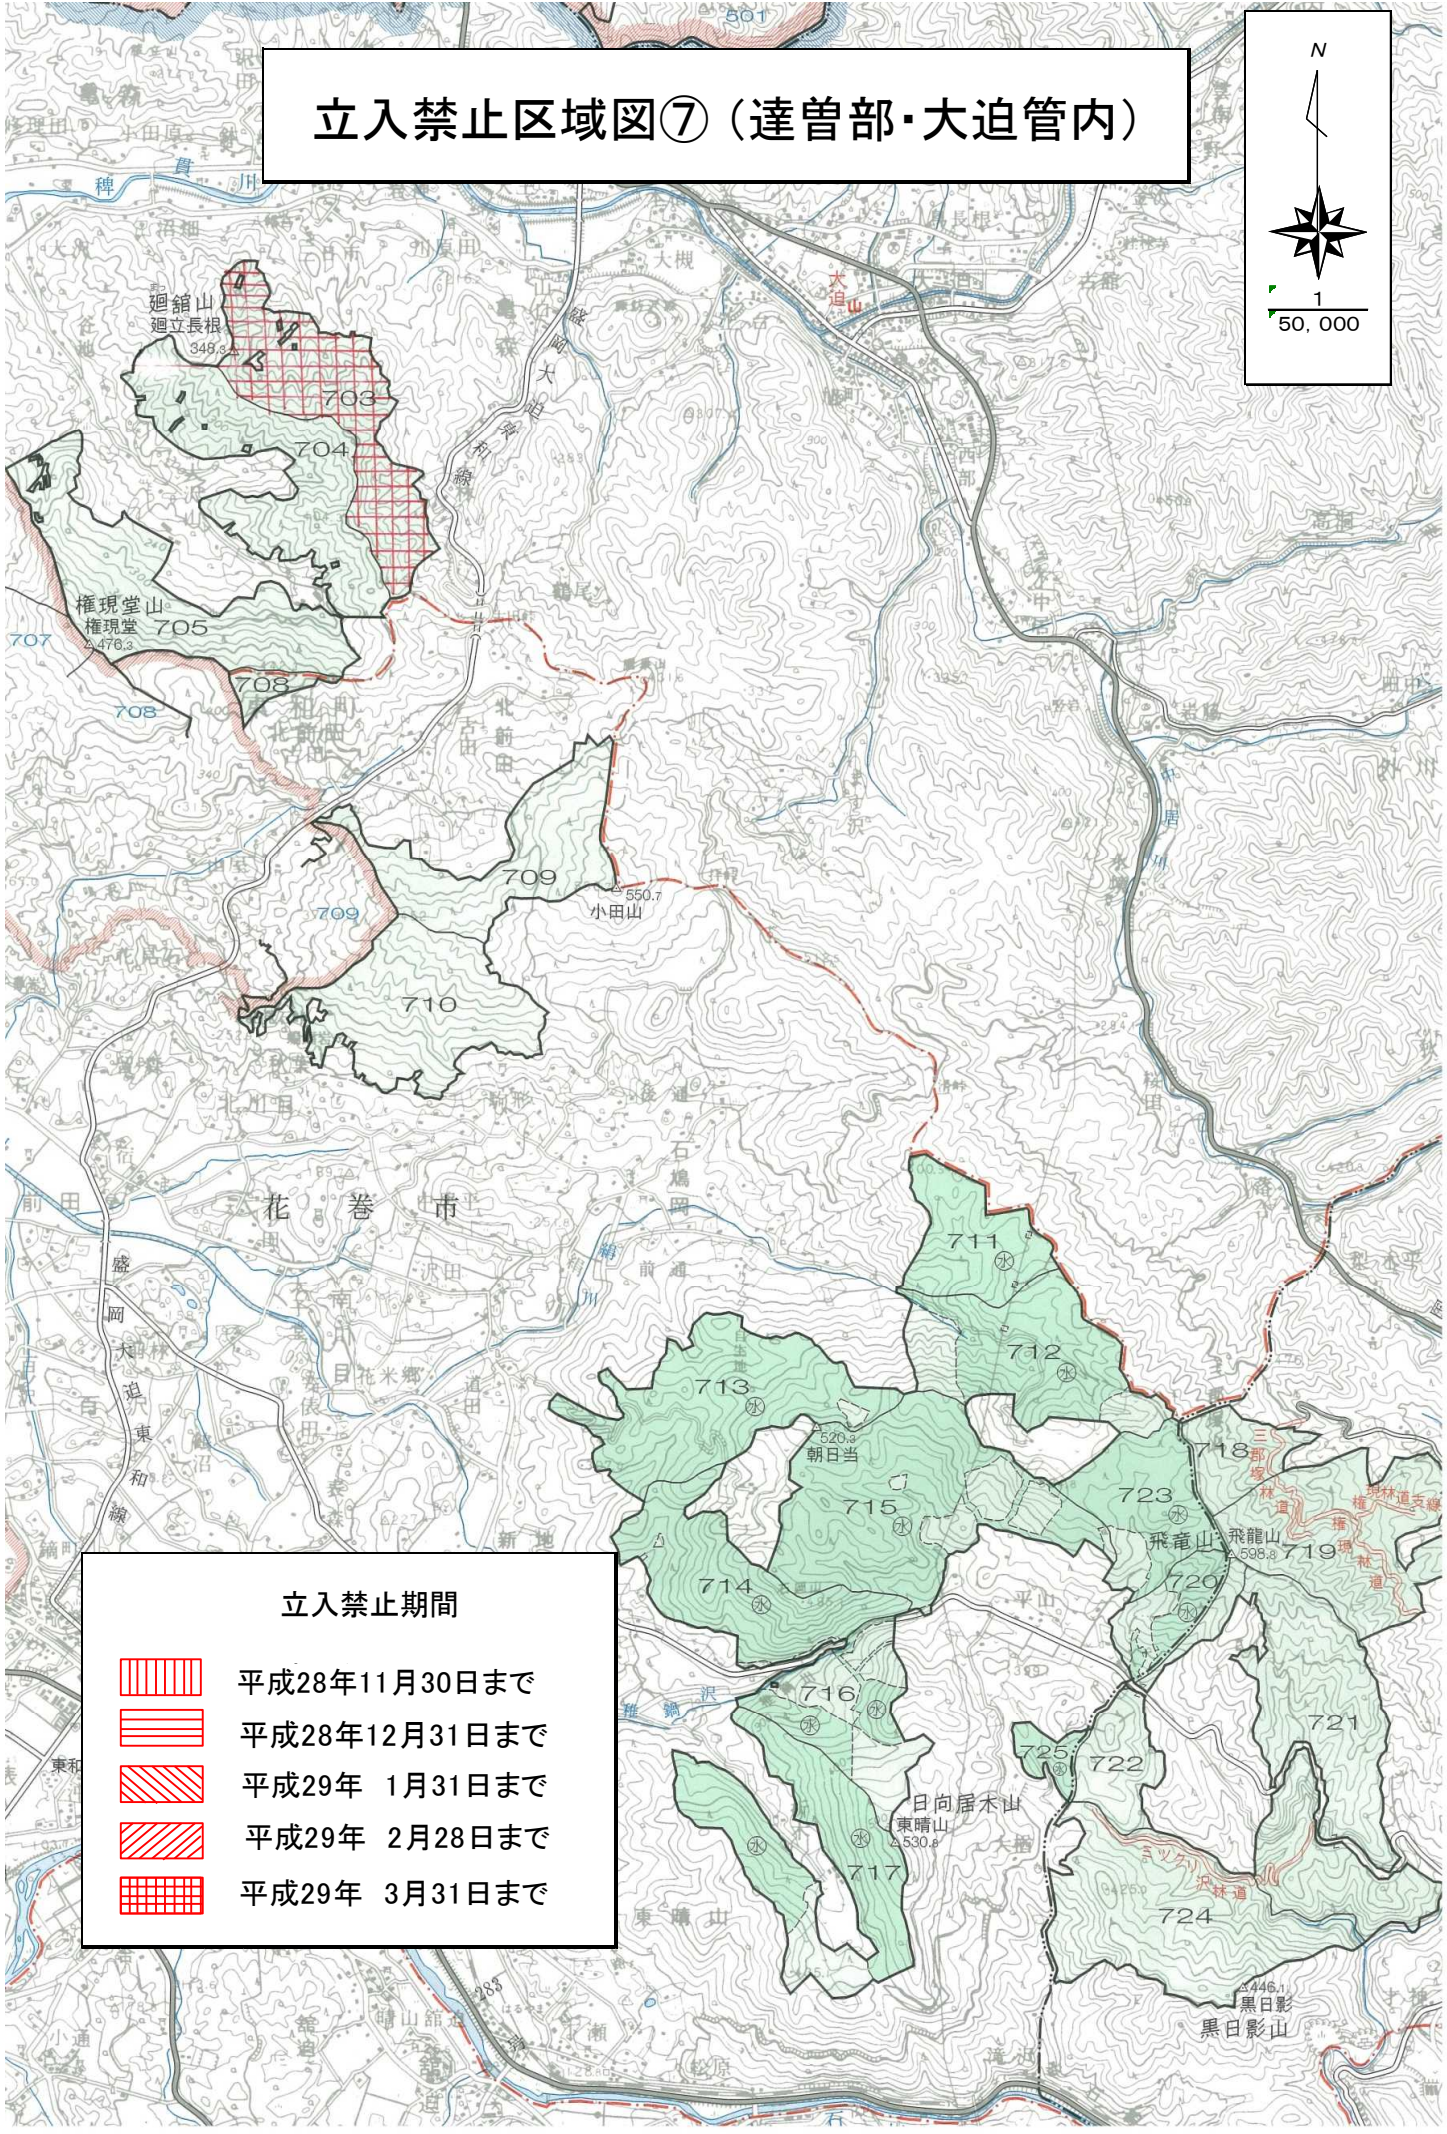

立入禁止区域図⑦（達魯部・大迫管内）

立入禁止期間

-  平成28年11月30日まで
-  平成28年12月31日まで
-  平成29年 1月31日まで
-  平成29年 2月28日まで
-  平成29年 3月31日まで