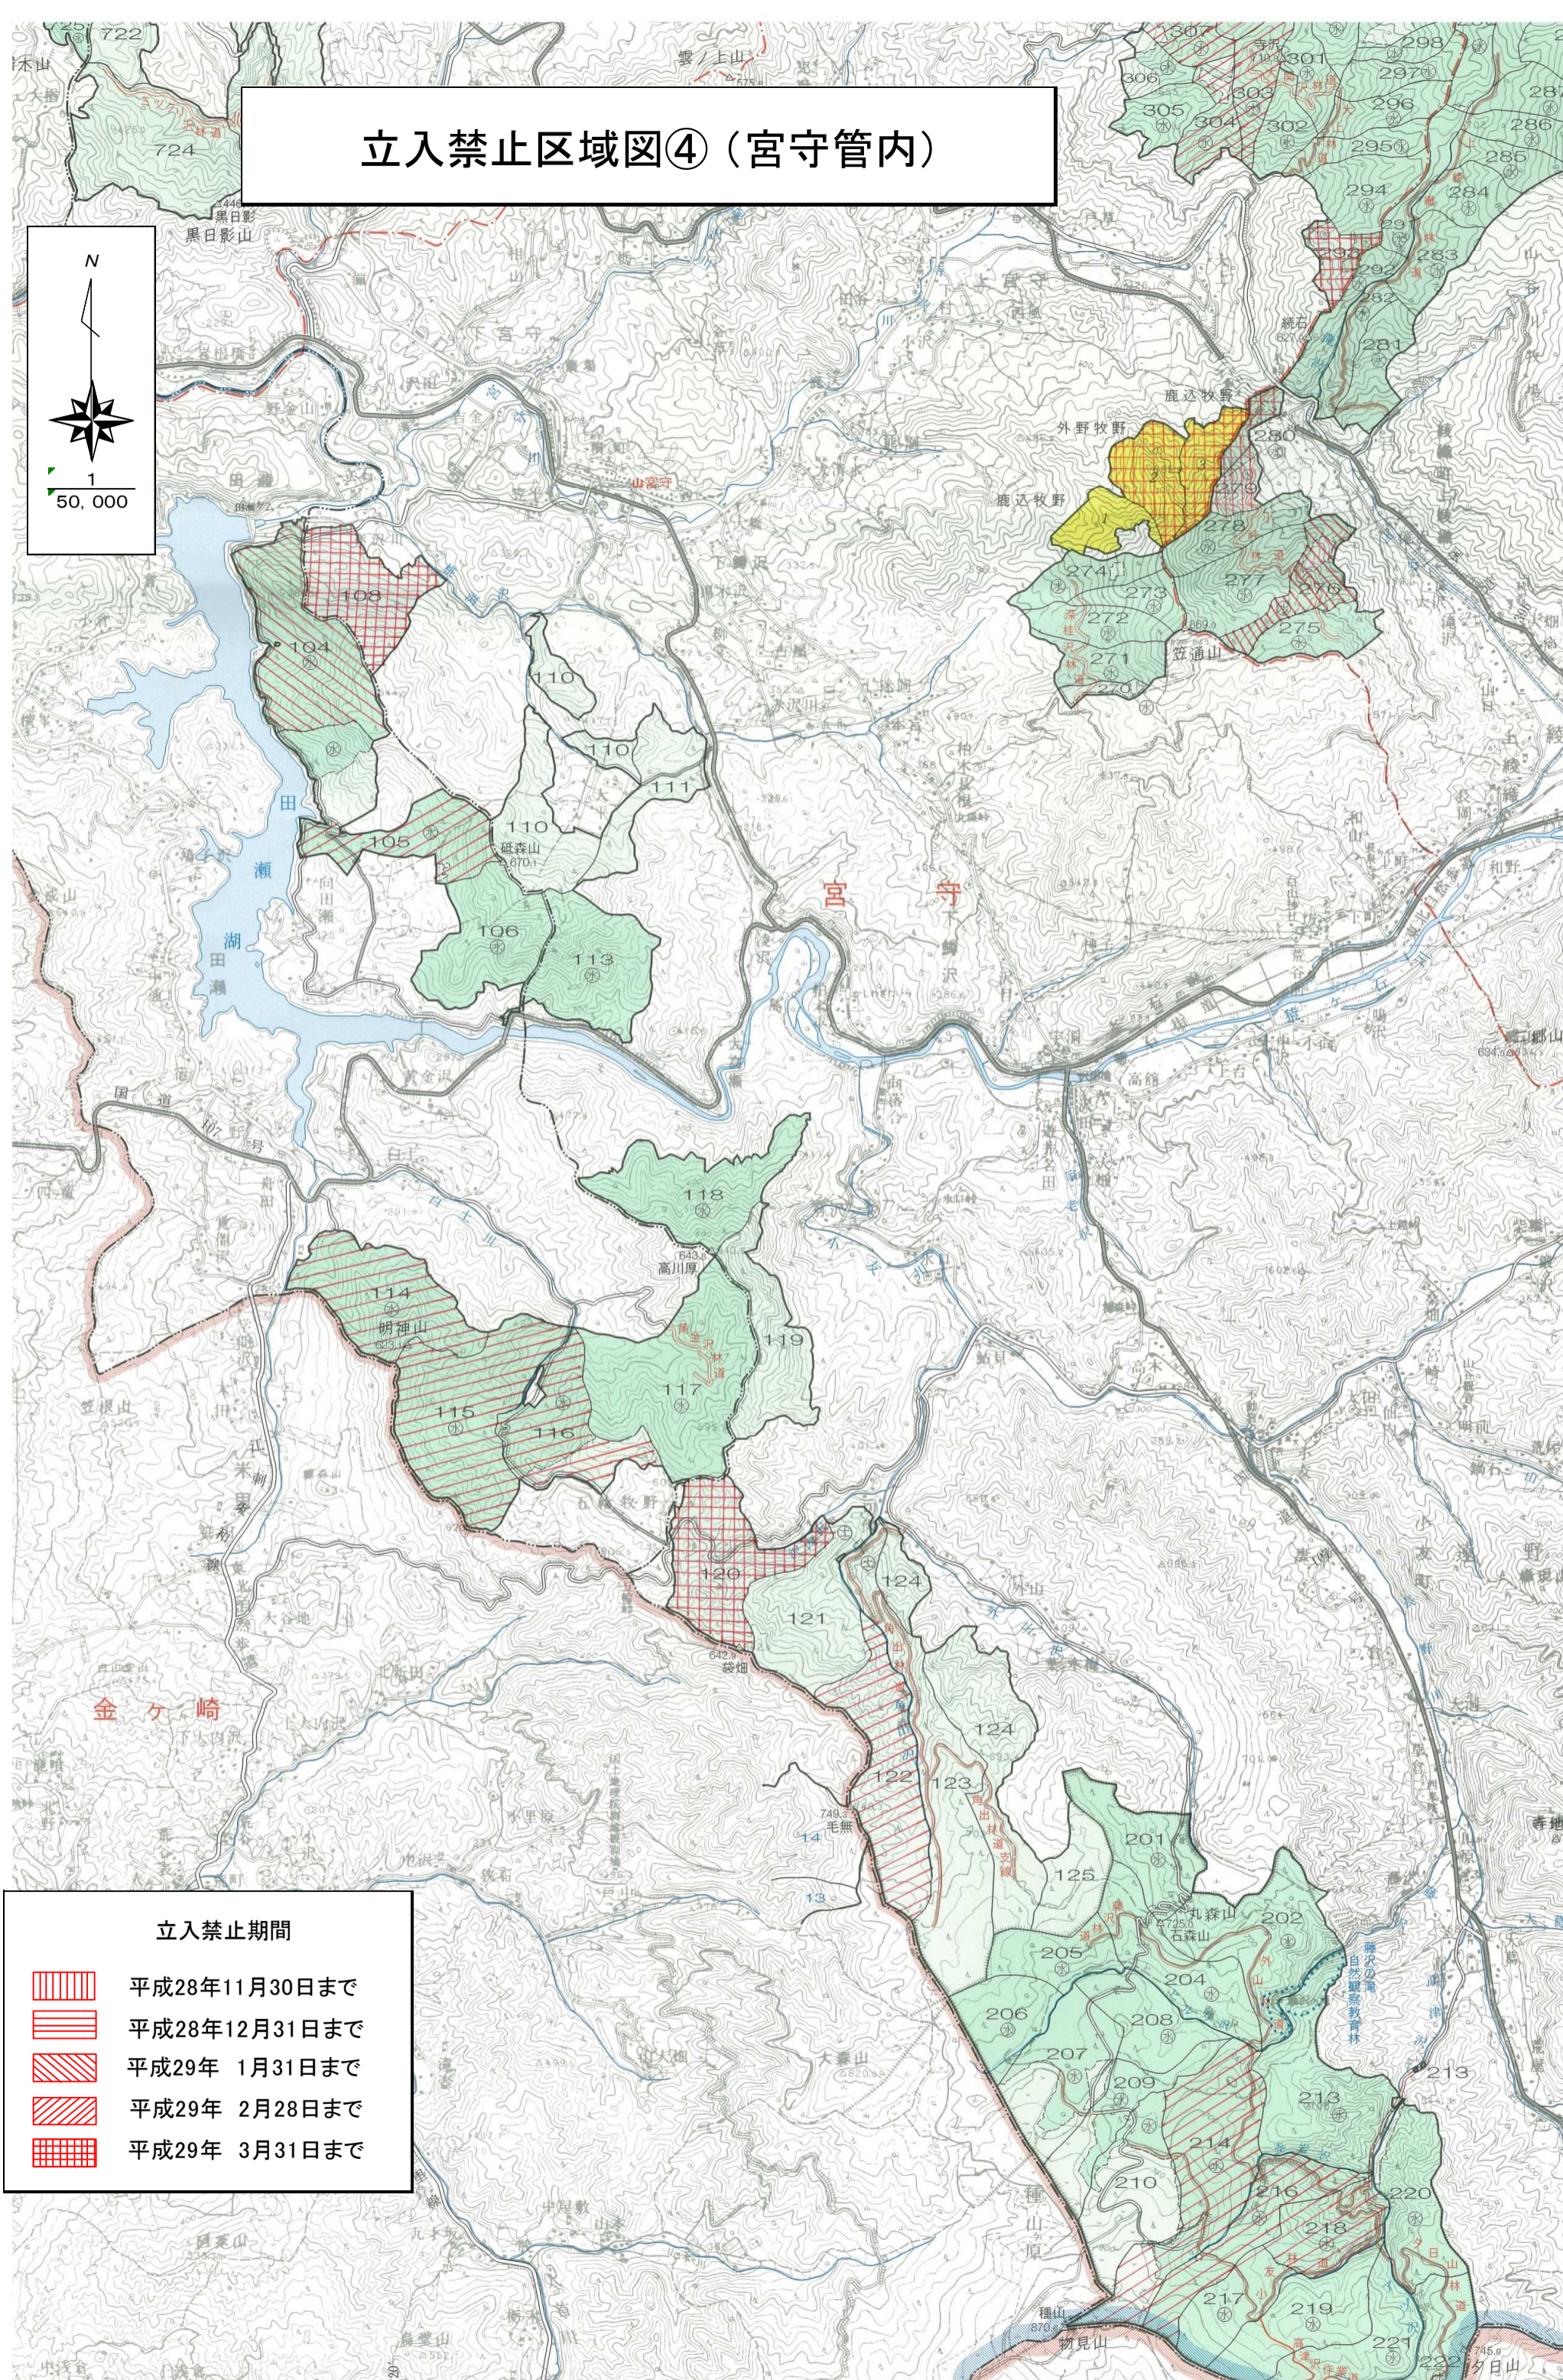

立入禁止区域図④（宮守管内）

立入禁止期間

-  平成28年11月30日まで
-  平成28年12月31日まで
-  平成29年 1月31日まで
-  平成29年 2月28日まで
-  平成29年 3月31日まで