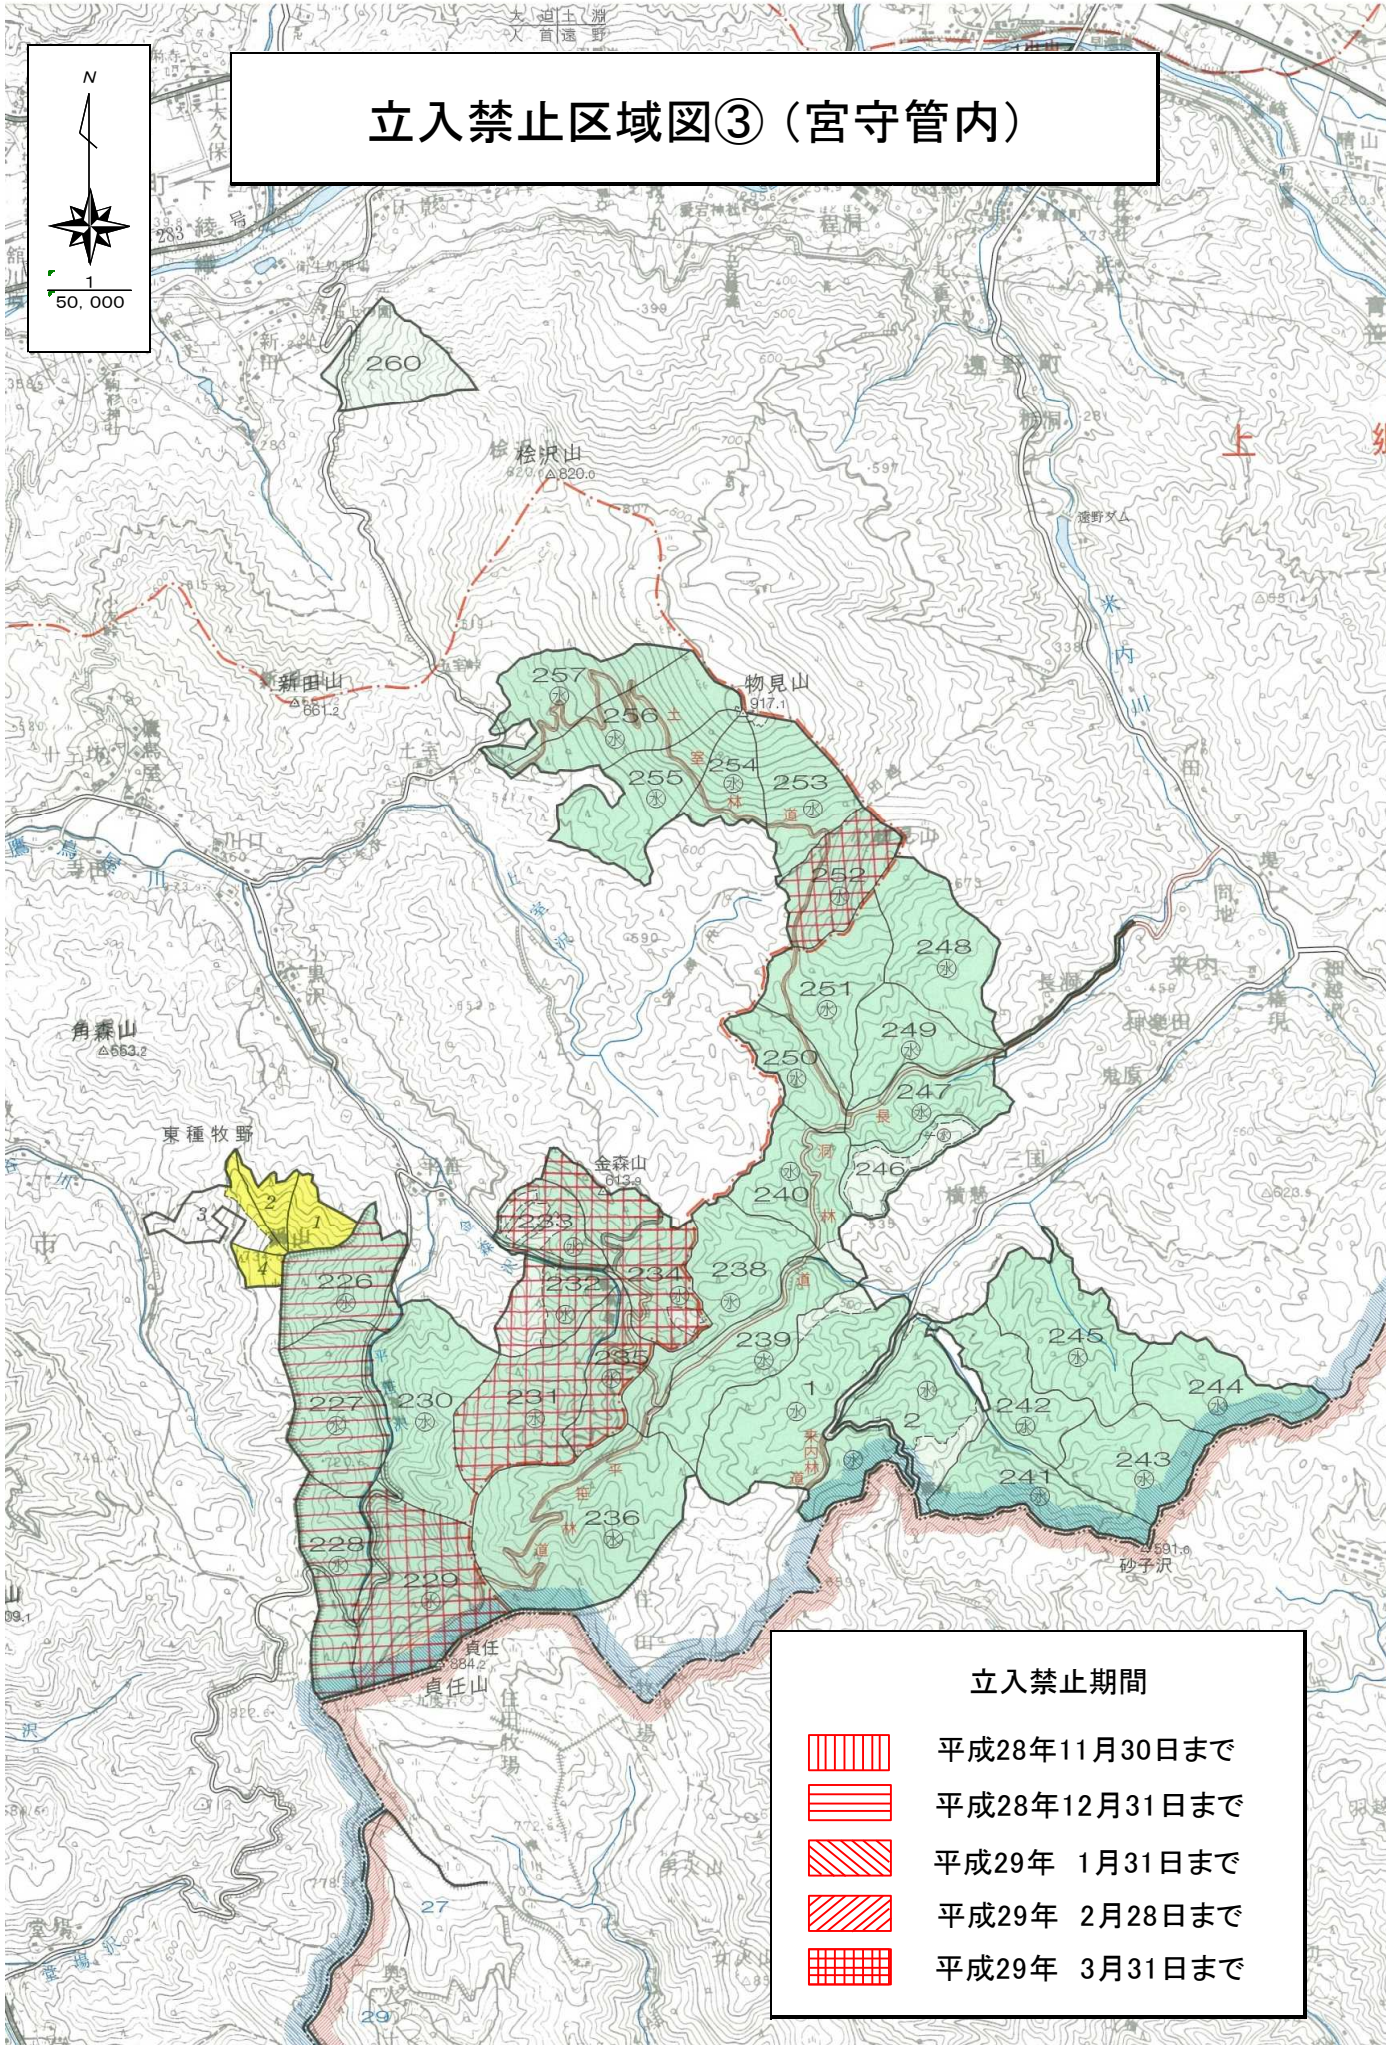

立入禁止区域図③（宮守管内）

立入禁止期間

-  平成28年11月30日まで
-  平成28年12月31日まで
-  平成29年 1月31日まで
-  平成29年 2月28日まで
-  平成29年 3月31日まで