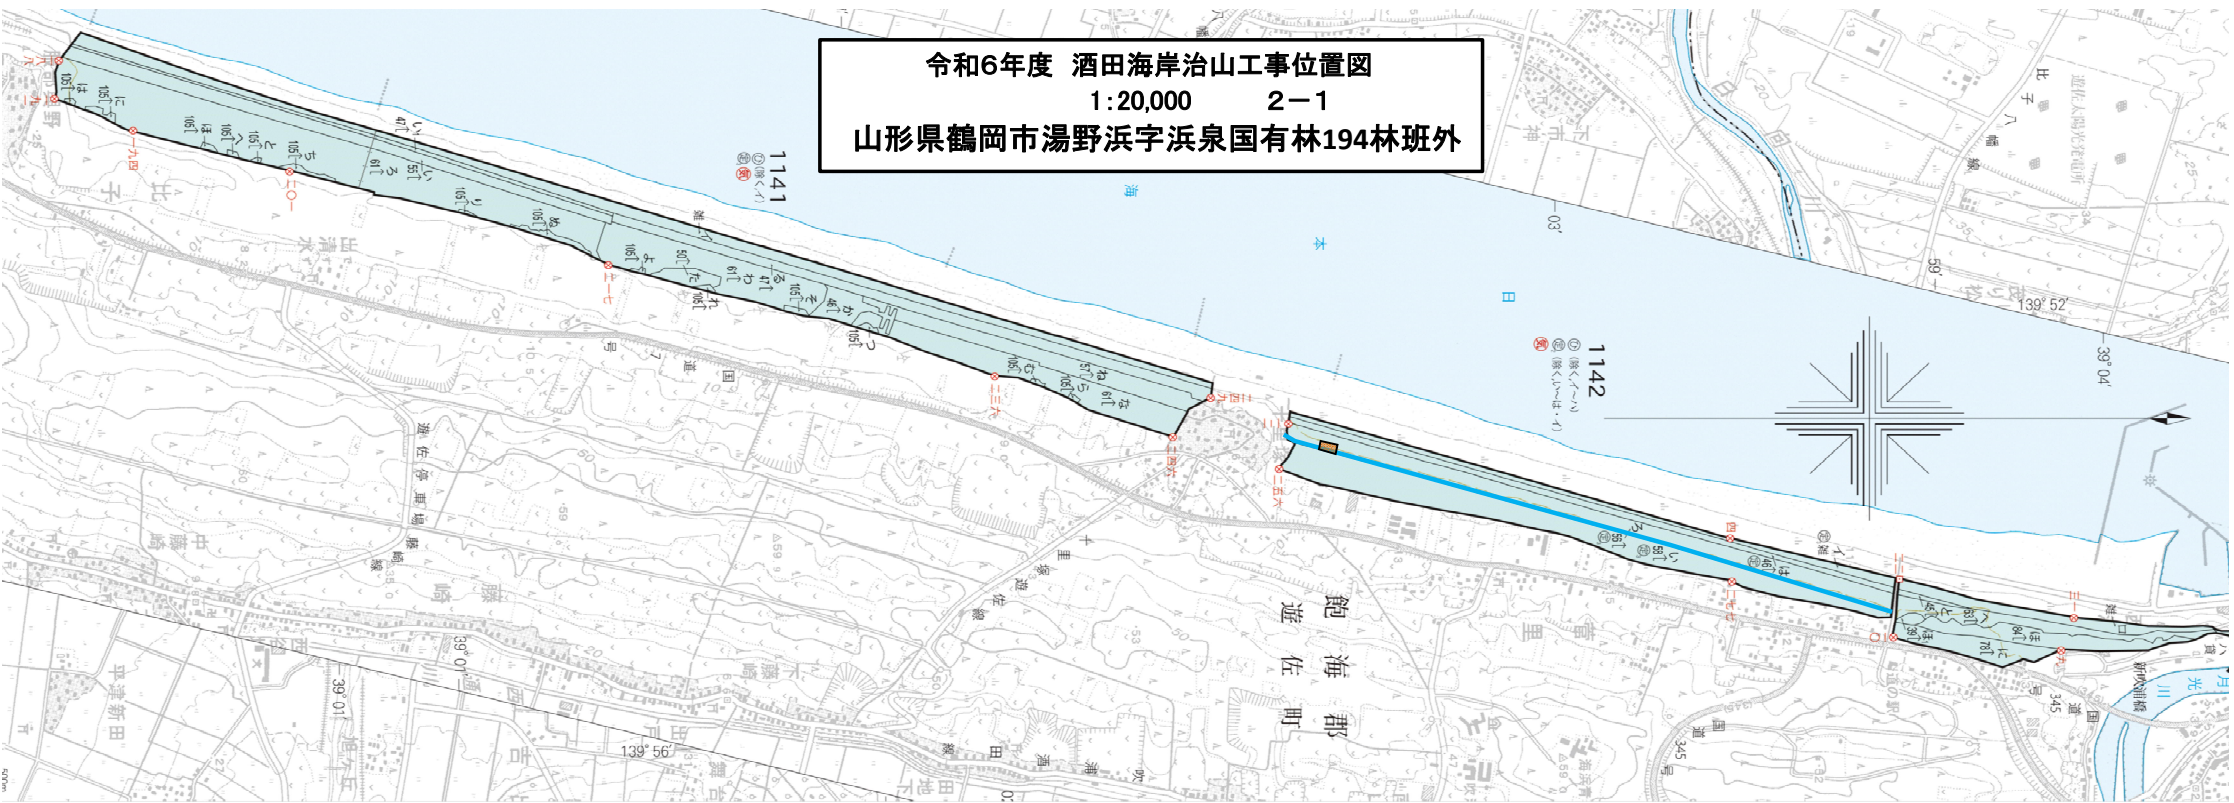

令和6年度 酒田海岸治山工事位置図  
 1:20,000 2-1  
 山形県鶴岡市湯野浜字浜泉国有林194林班外

| 凡例      |  |
|---------|--|
| 下刈      |  |
| 作業道刈り払い |  |
| つる切り    |  |
|         |  |

令和6年度 酒田海岸治山工事位置図  
 1:20,000 2-2  
 山形県鶴岡市湯野浜字浜泉国有林194林班外