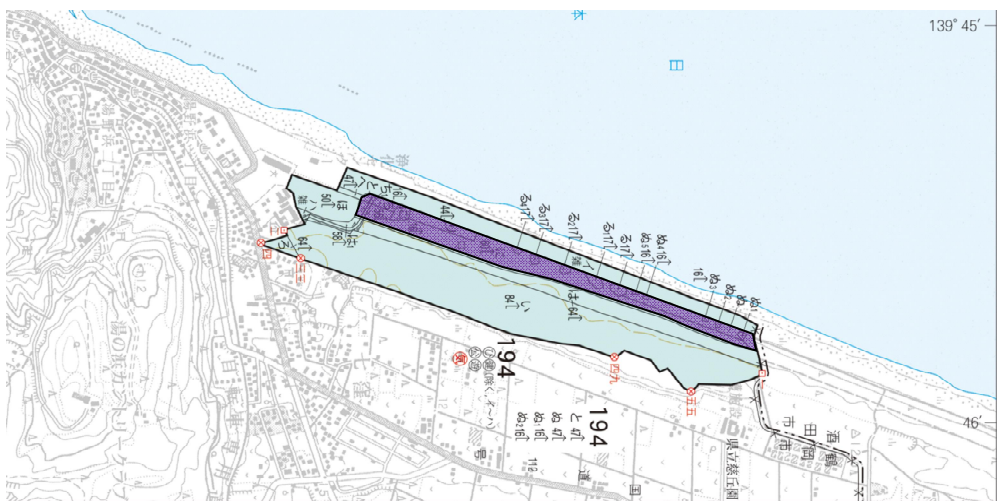

令和6年度 酒田海岸治山工事位置図  
 1:20,000 2-1  
 山形県鶴岡市湯野浜字浜泉国有林194林班外

| 凡例      |  |
|---------|--|
| 下刈      |  |
| 作業道刈り払い |  |
| つる切り    |  |
|         |  |

令和6年度 酒田海岸治山工事位置図  
 1:20,000 2-2  
 山形県鶴岡市湯野浜字浜泉国有林194林班外