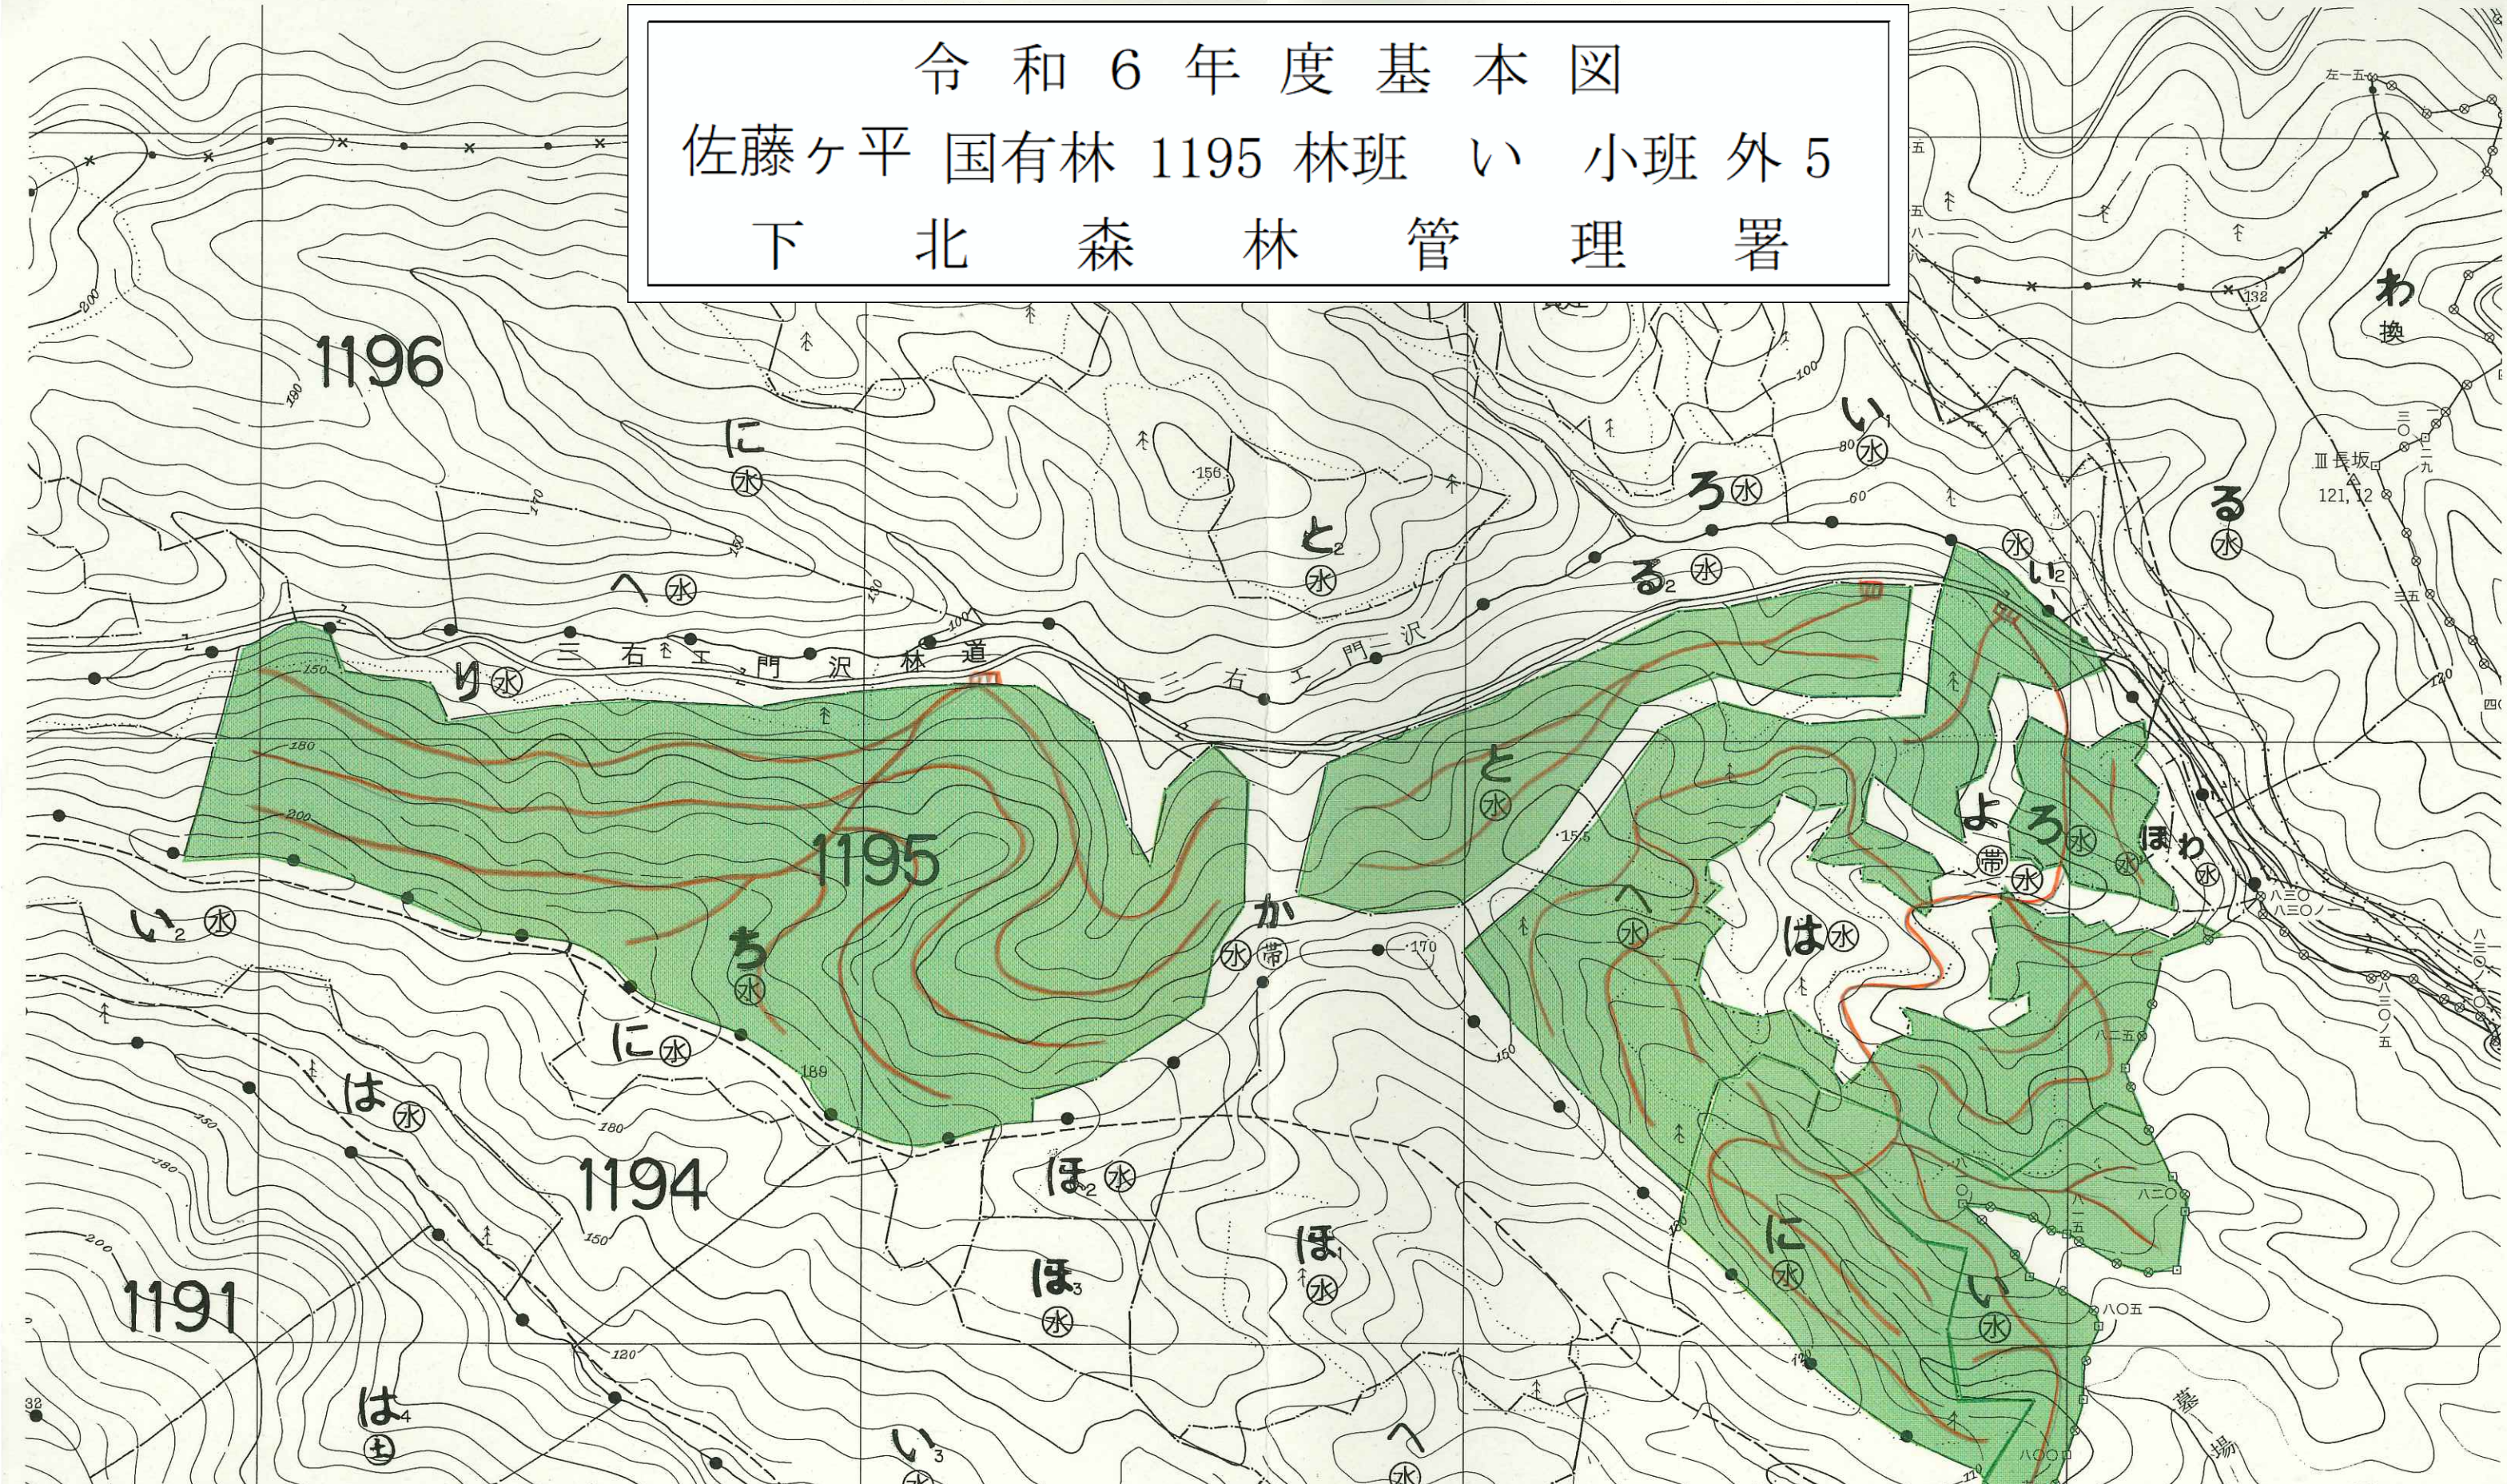

令和6年度基本図  
 佐藤ヶ平 国有林 1195 林班 い 小班 外 5  
 下北 森林 管理 署

凡 例

保育間伐箇所		土 場	
自動車道		集 材 路	