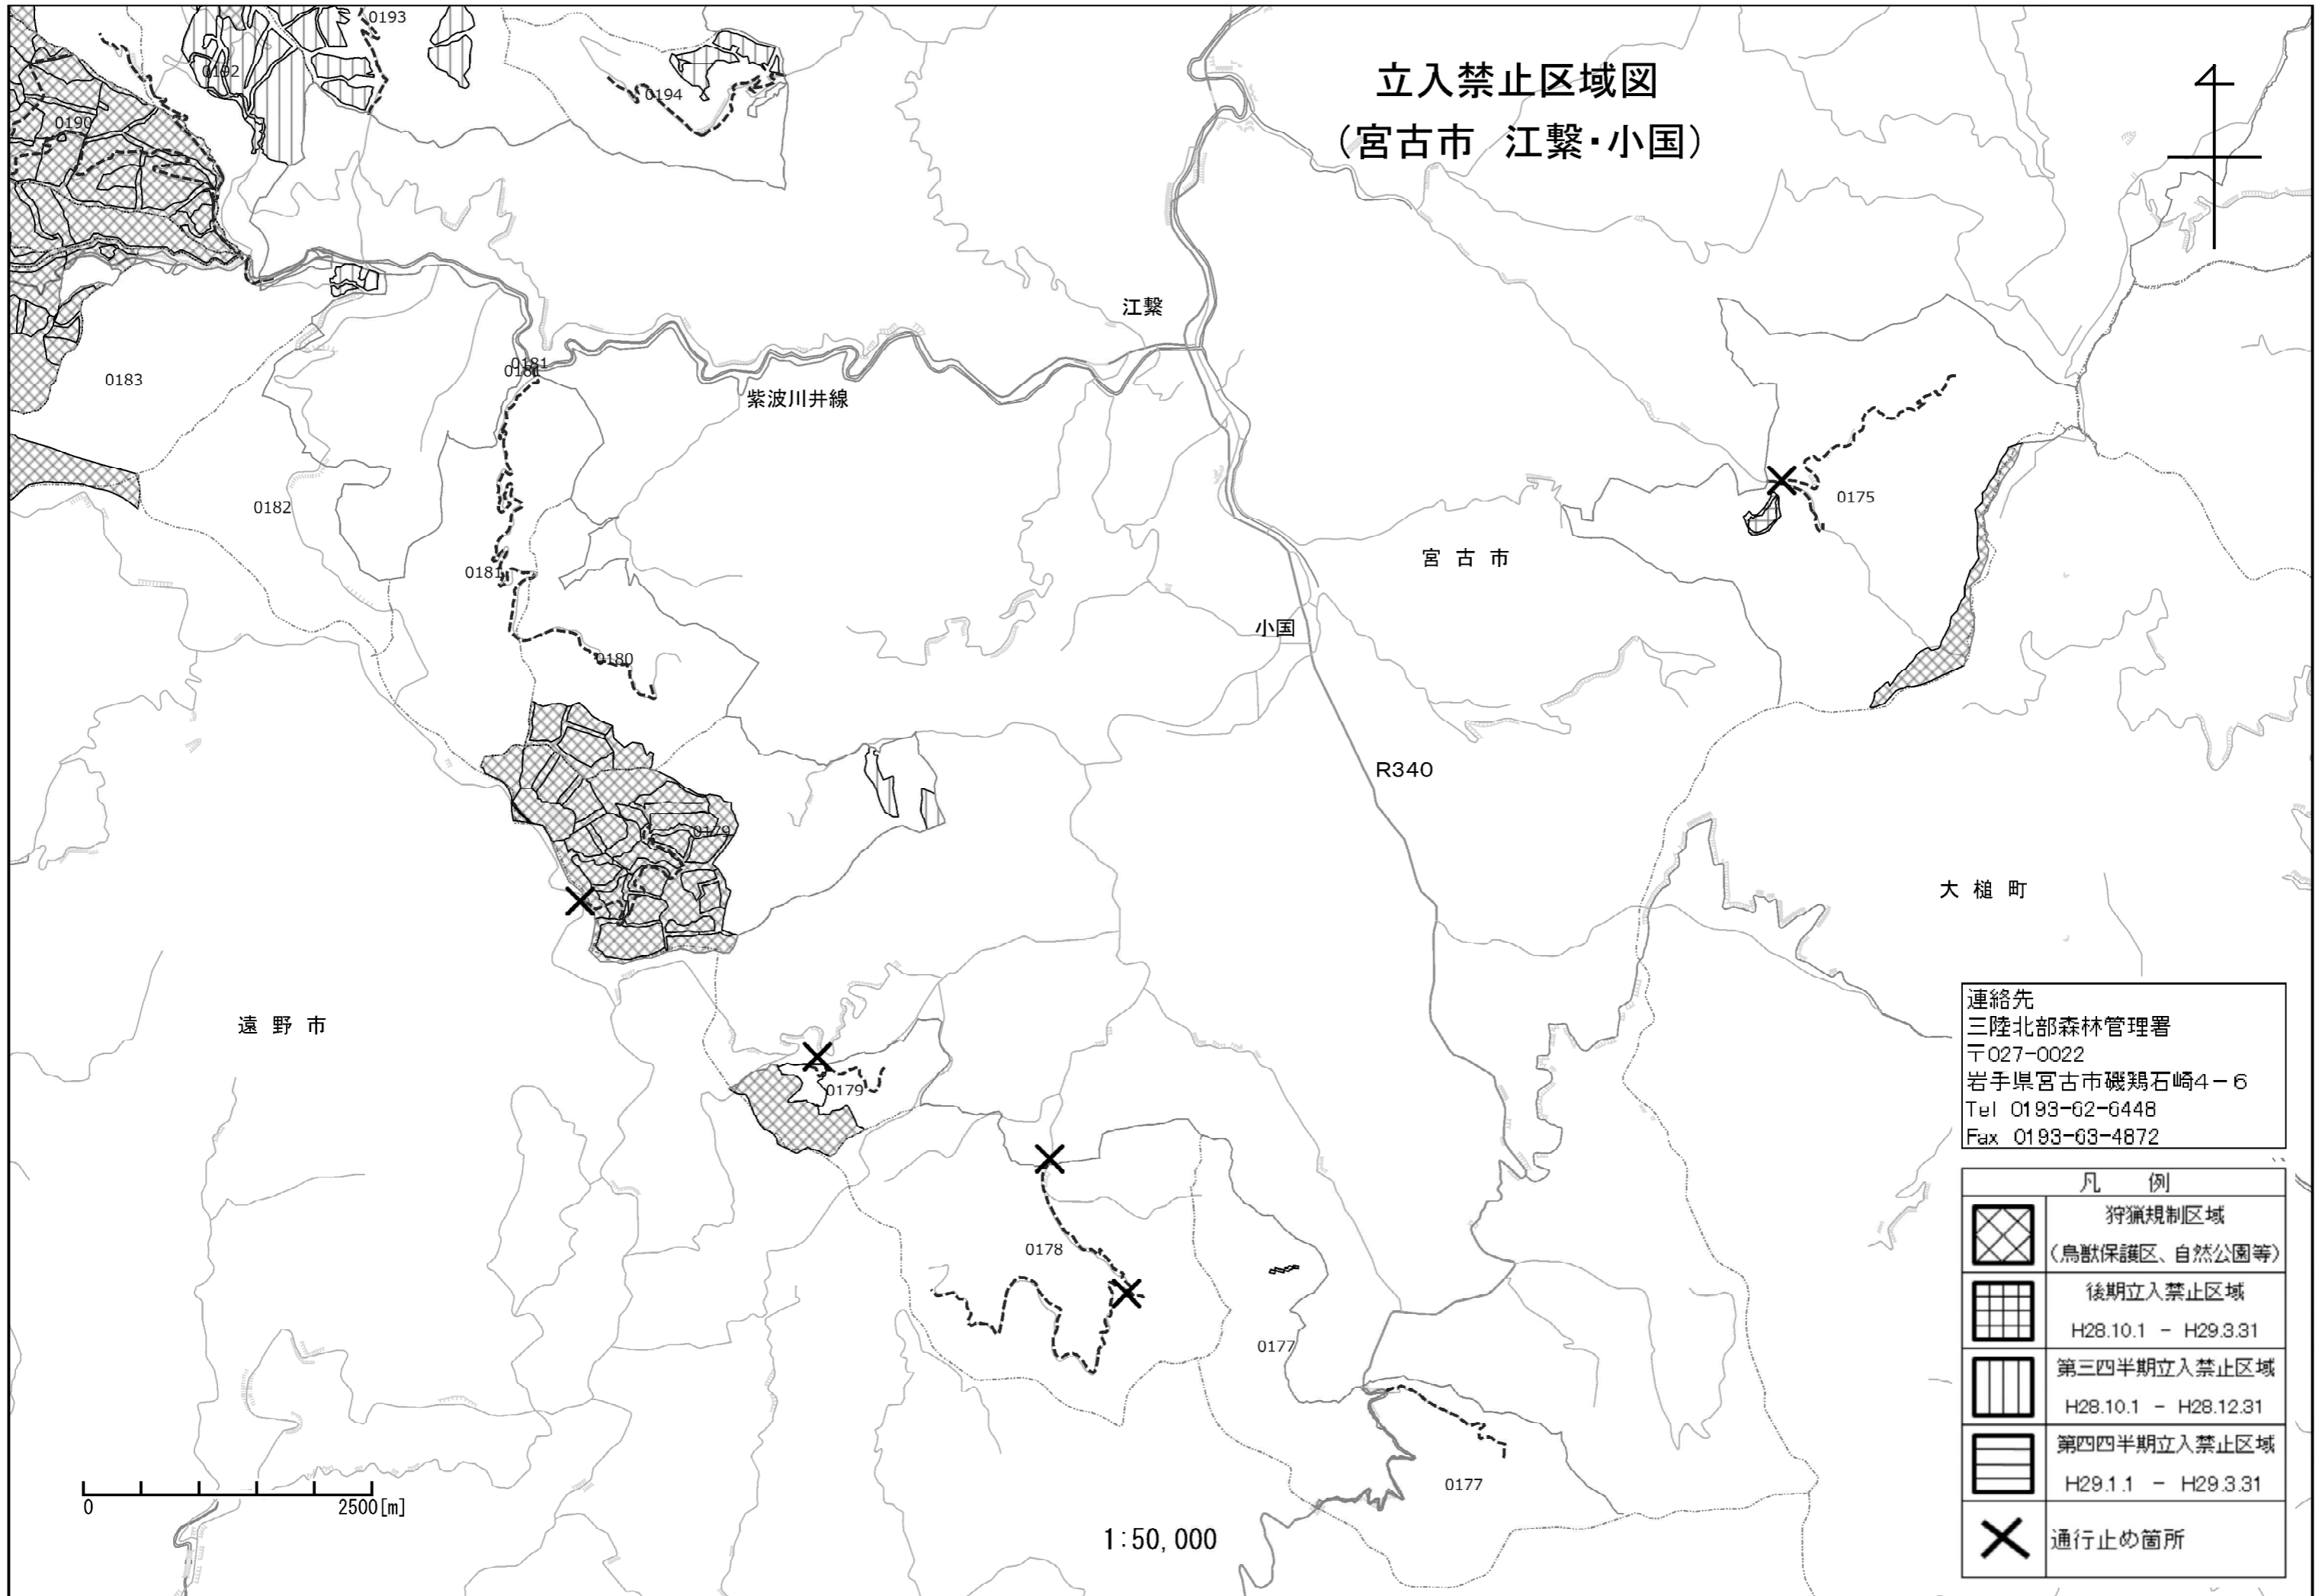

立入禁止区域図 (宮古市 江繋・小国)

連絡先
三陸北部森林管理署
〒027-0022
岩手県宮古市磯鶏石崎4-6
Tel 0193-62-6448
Fax 0193-63-4872

凡 例	
	狩猟規制区域 (鳥獣保護区、自然公園等)
	後期立入禁止区域 H28.10.1 - H29.3.31
	第三四半期立入禁止区域 H28.10.1 - H28.12.31
	第四四半期立入禁止区域 H29.1.1 - H29.3.31
	通行止め箇所

0 2500[m]

1:50,000