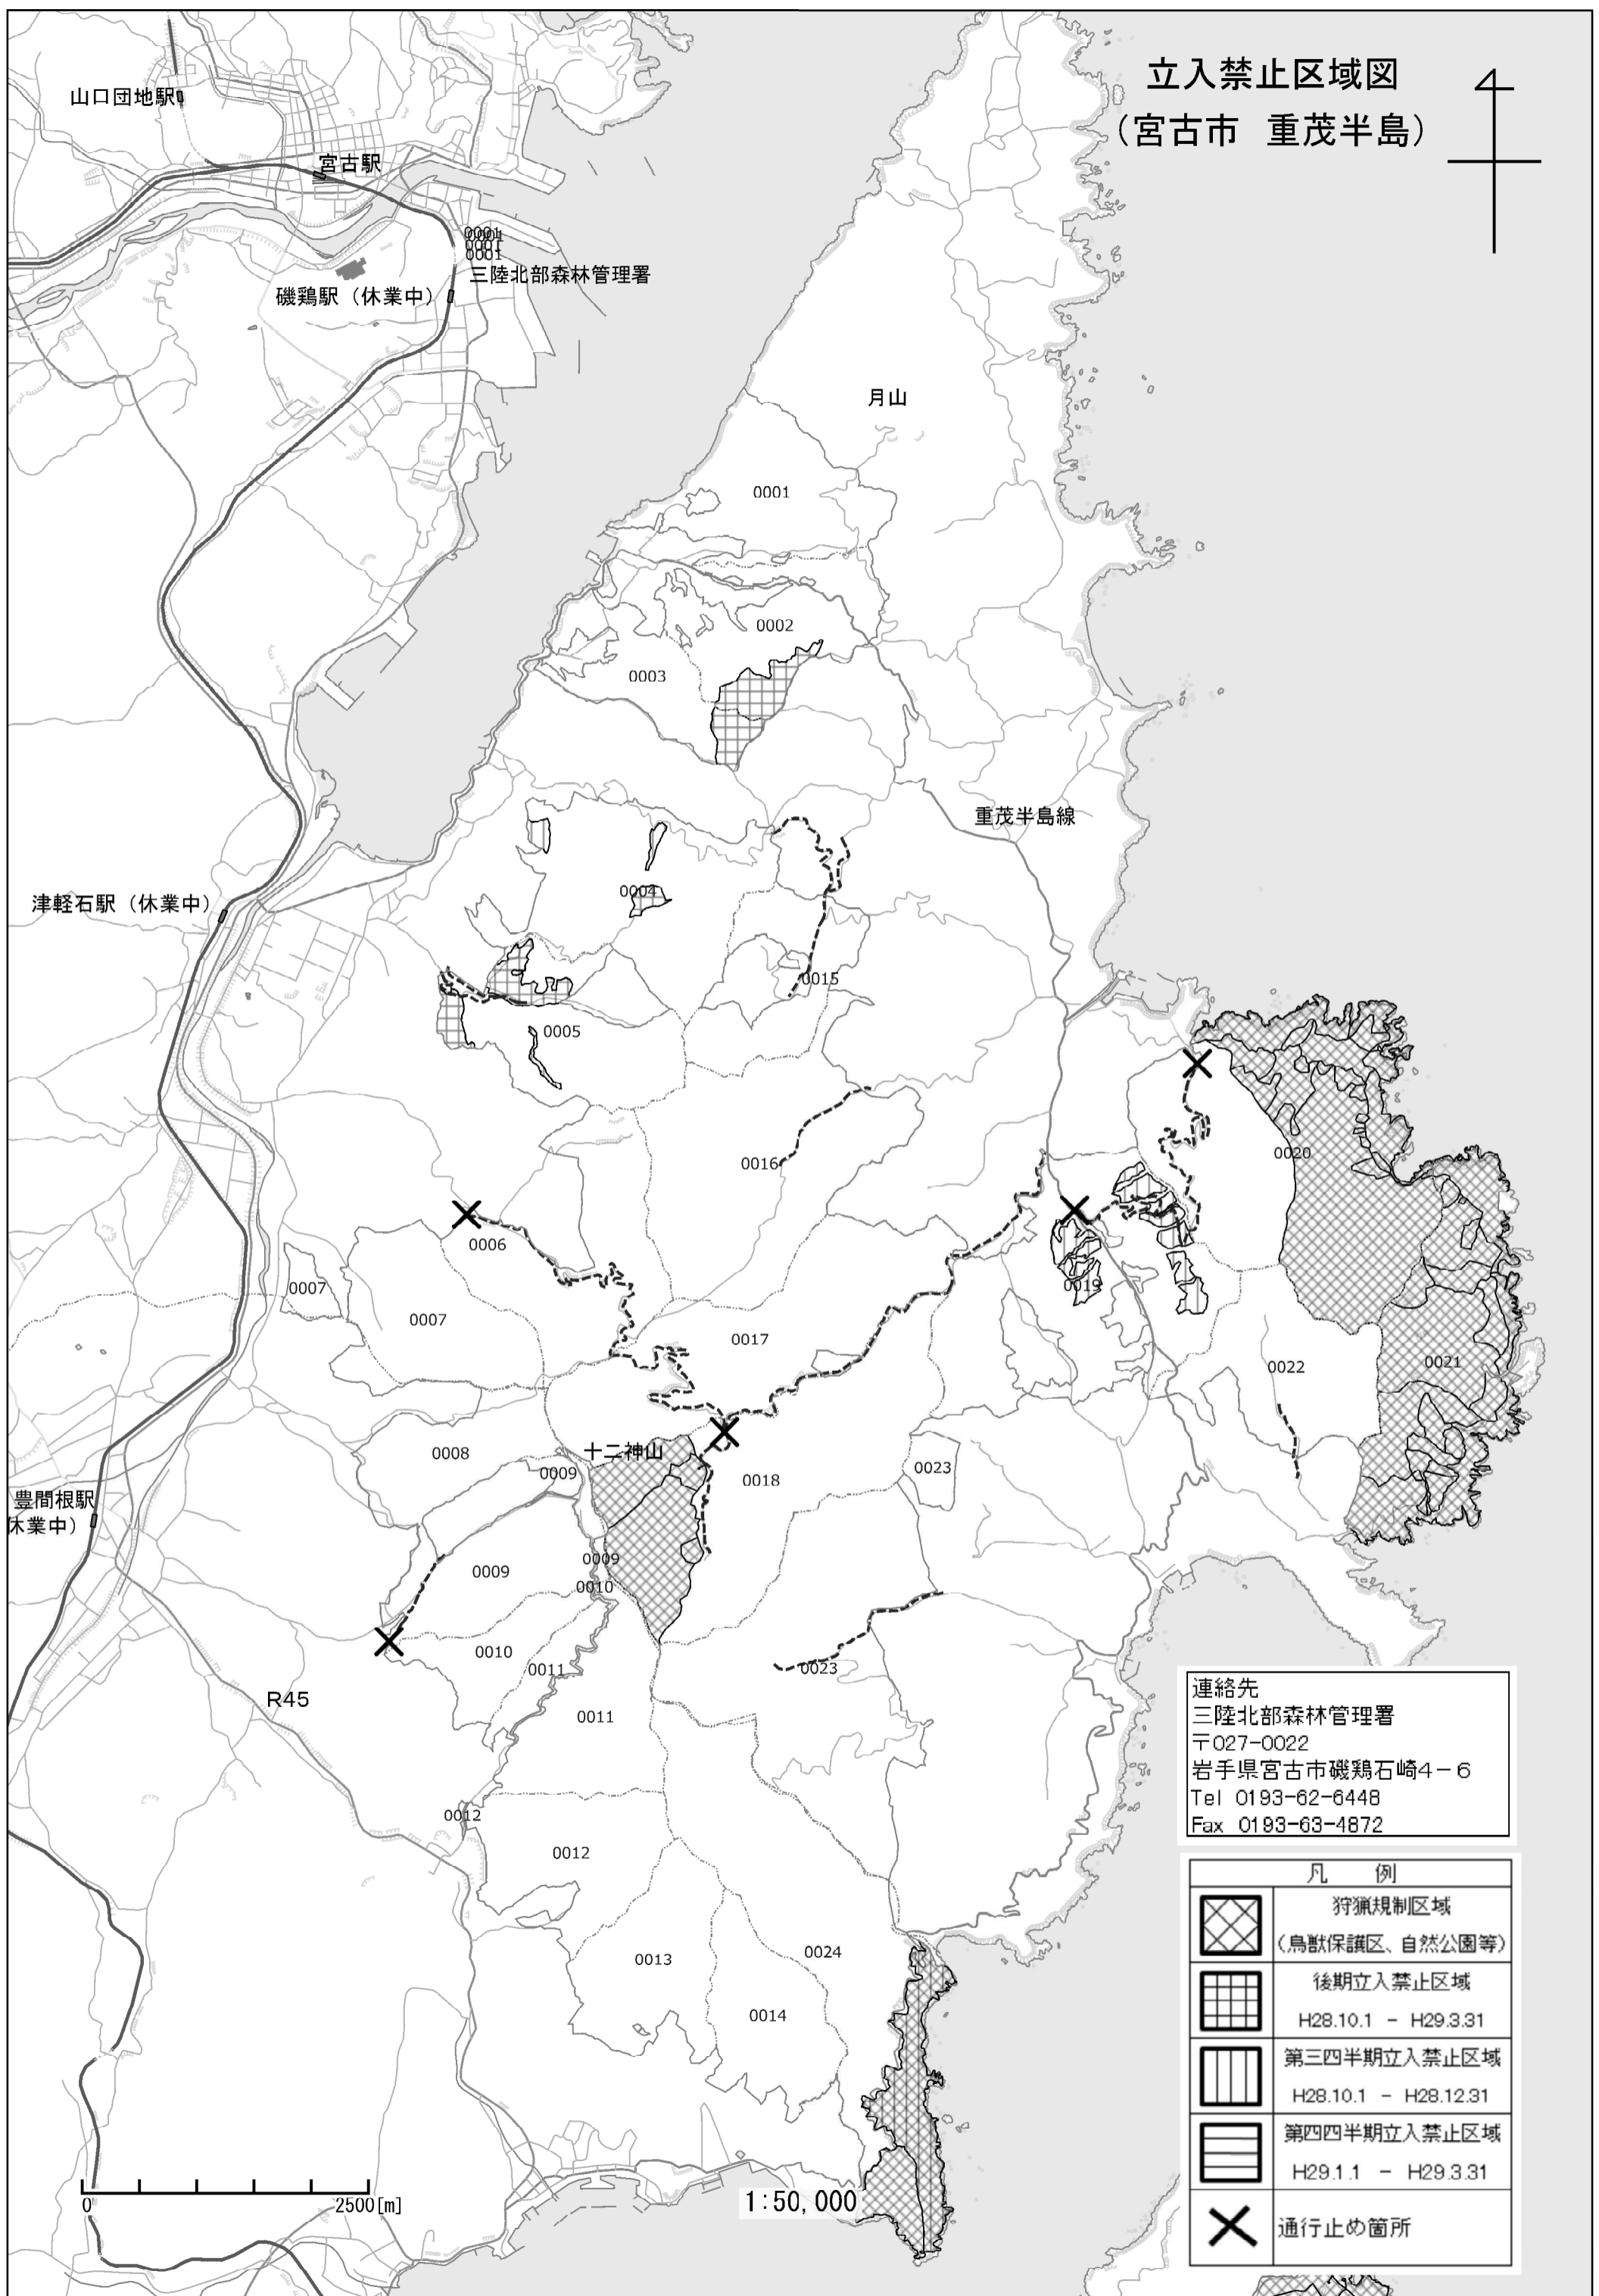

立入禁止区域図 (宮古市 重茂半島)

連絡先
三陸北部森林管理署
〒027-0022
岩手県宮古市磯鶏石崎4-6
Tel 0193-62-6448
Fax 0193-63-4872

凡 例	
	狩猟規制区域 (鳥獣保護区、自然公園等)
	後期立入禁止区域 H28.10.1 - H29.3.31
	第三四半期立入禁止区域 H28.10.1 - H28.12.31
	第四四半期立入禁止区域 H29.1.1 - H29.3.31
	通行止め箇所

立入禁止区域図 (宮古市 亀ヶ森・撰待山)

凡 例	
	狩猟規制区域 (鳥獣保護区、自然公園等)
	後期立入禁止区域 H28.10.1 - H29.3.31
	第三四半期立入禁止区域 H28.10.1 - H28.12.31
	第四四半期立入禁止区域 H29.1.1 - H29.3.31
	通行止め箇所

連絡先
三陸北部森林管理署
〒027-0022
岩手県宮古市磯鶏石崎4-6
Tel 0193-62-6448
Fax 0193-63-4872

立入禁止区域図
 (宮古市 早池峰山)

0 2500[m]

1:50,000

盛岡市

花巻市

鶏頭山

紫波川井線

早池峰山

遠野市

松草駅

平水駅

立入禁止区域図 (宮古市 川内)

大川松草線

岩泉町

宮古市

川内駅