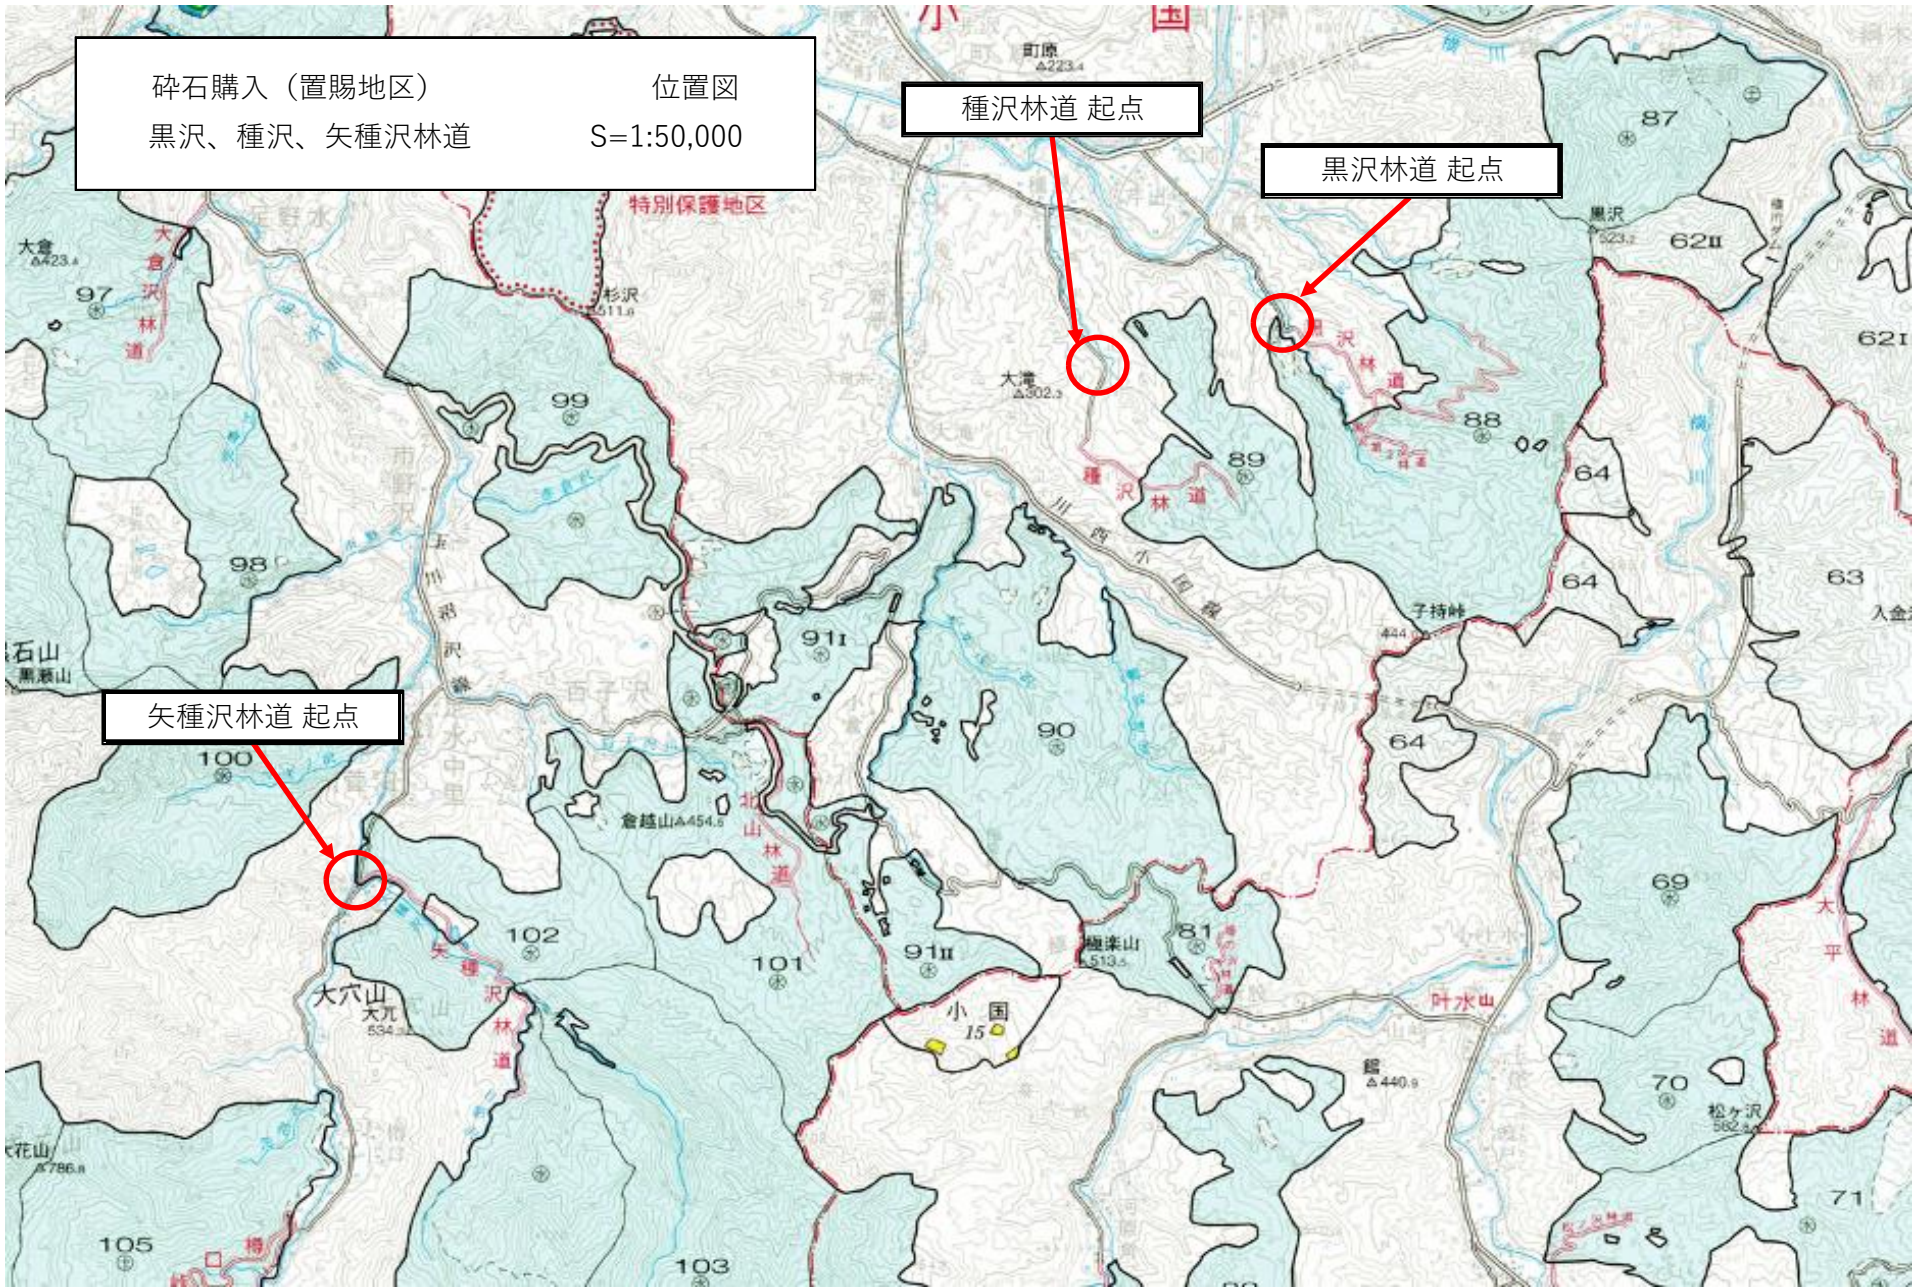

碎石購入（置賜地区）
黒沢、種沢、矢種沢林道

位置図
S=1:50,000

種沢林道 起点

黒沢林道 起点

矢種沢林道 起点

鷹

碎石購入（置賜地区）
桧山、水林林道

位置図
S=1:50,000

桧山林道 起点

水林林道 起点