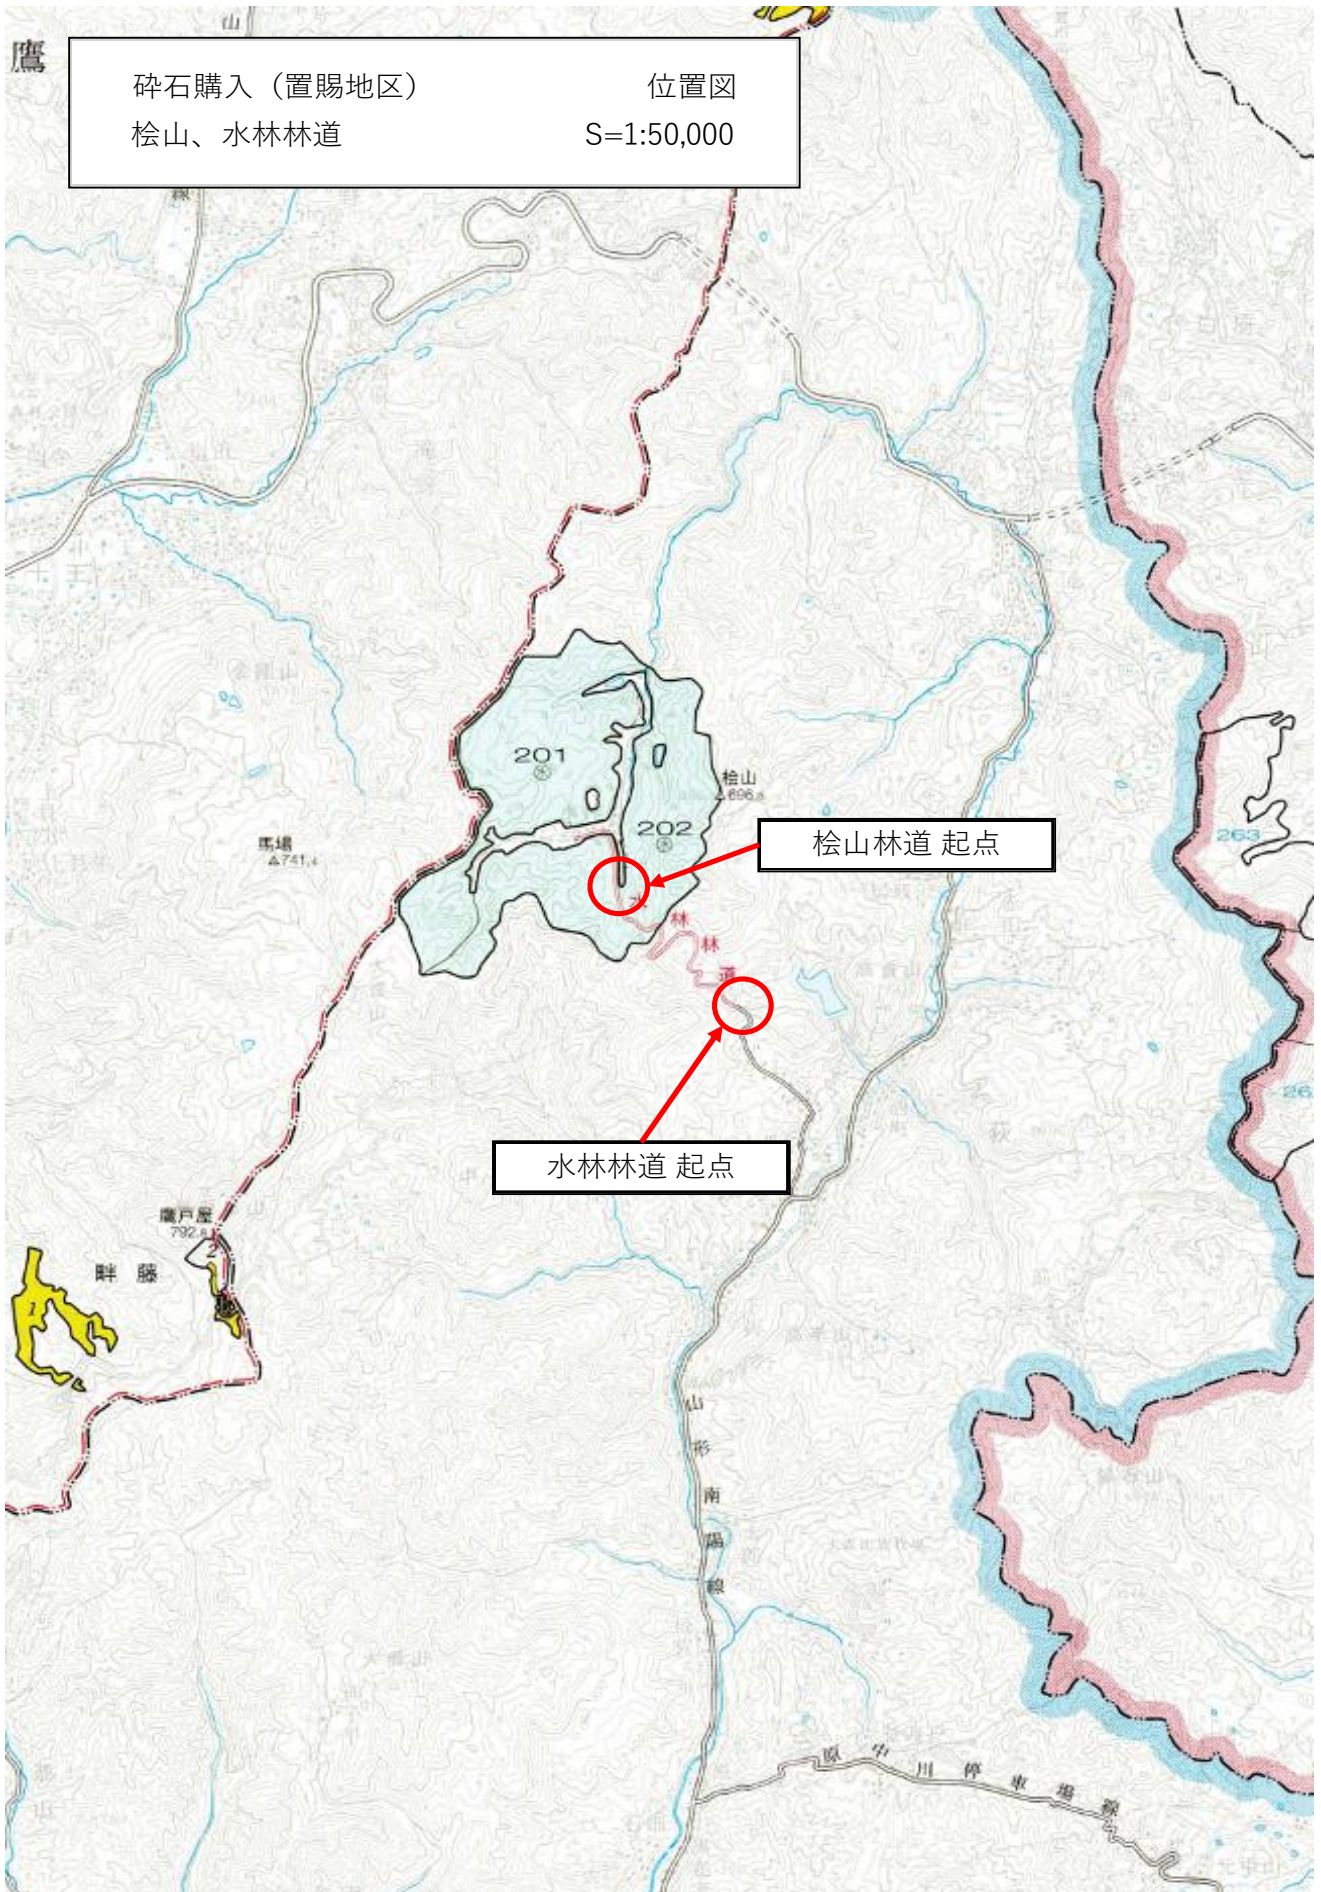

碎石購入（置賜地区）
黒沢、種沢、矢種沢林道

位置図
S=1:50,000

種沢林道 起点

黒沢林道 起点

矢種沢林道 起点

鷹

碎石購入（置賜地区）
桧山、水林林道

位置図
S=1:50,000

桧山林道 起点

水林林道 起点