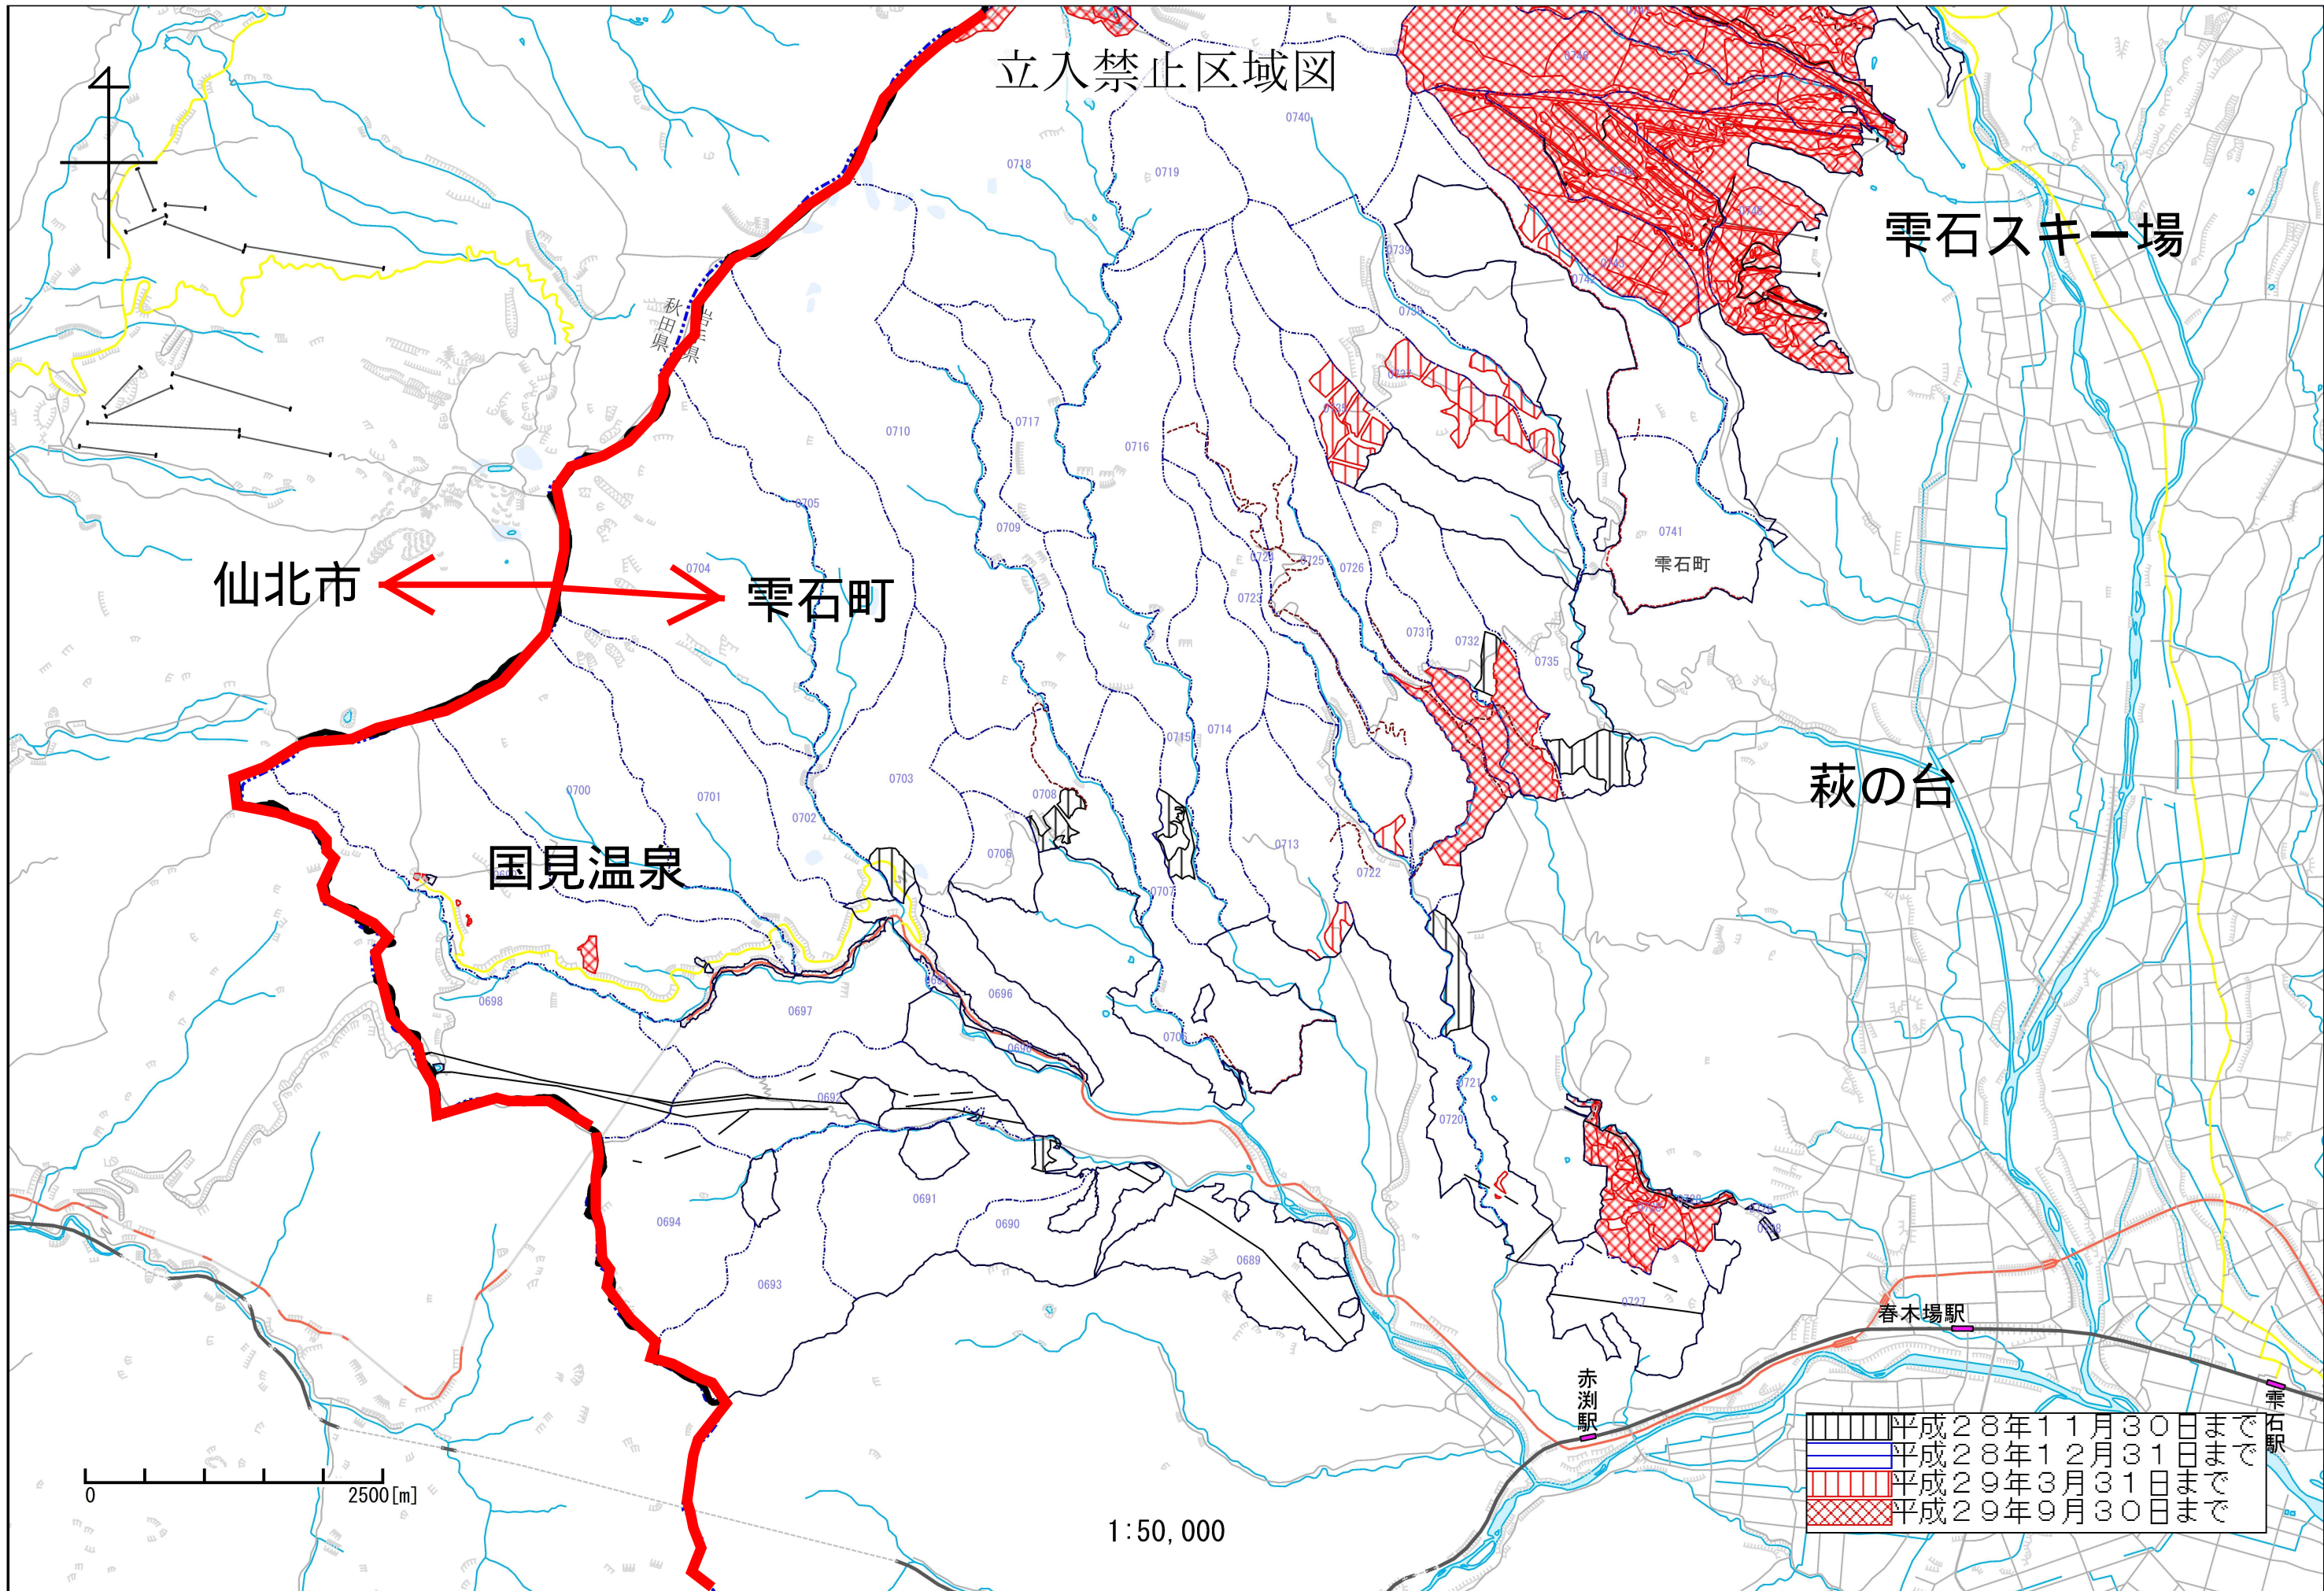

立入禁止区域図

立入禁止区域図

仙北市

雫石町

国見温泉

萩の台

雫石スキー場

春木場駅

赤渕駅

雫石駅

	平成28年11月30日まで
	平成28年12月31日まで
	平成29年3月31日まで
	平成29年9月30日まで

0 2500[m]

1:50,000