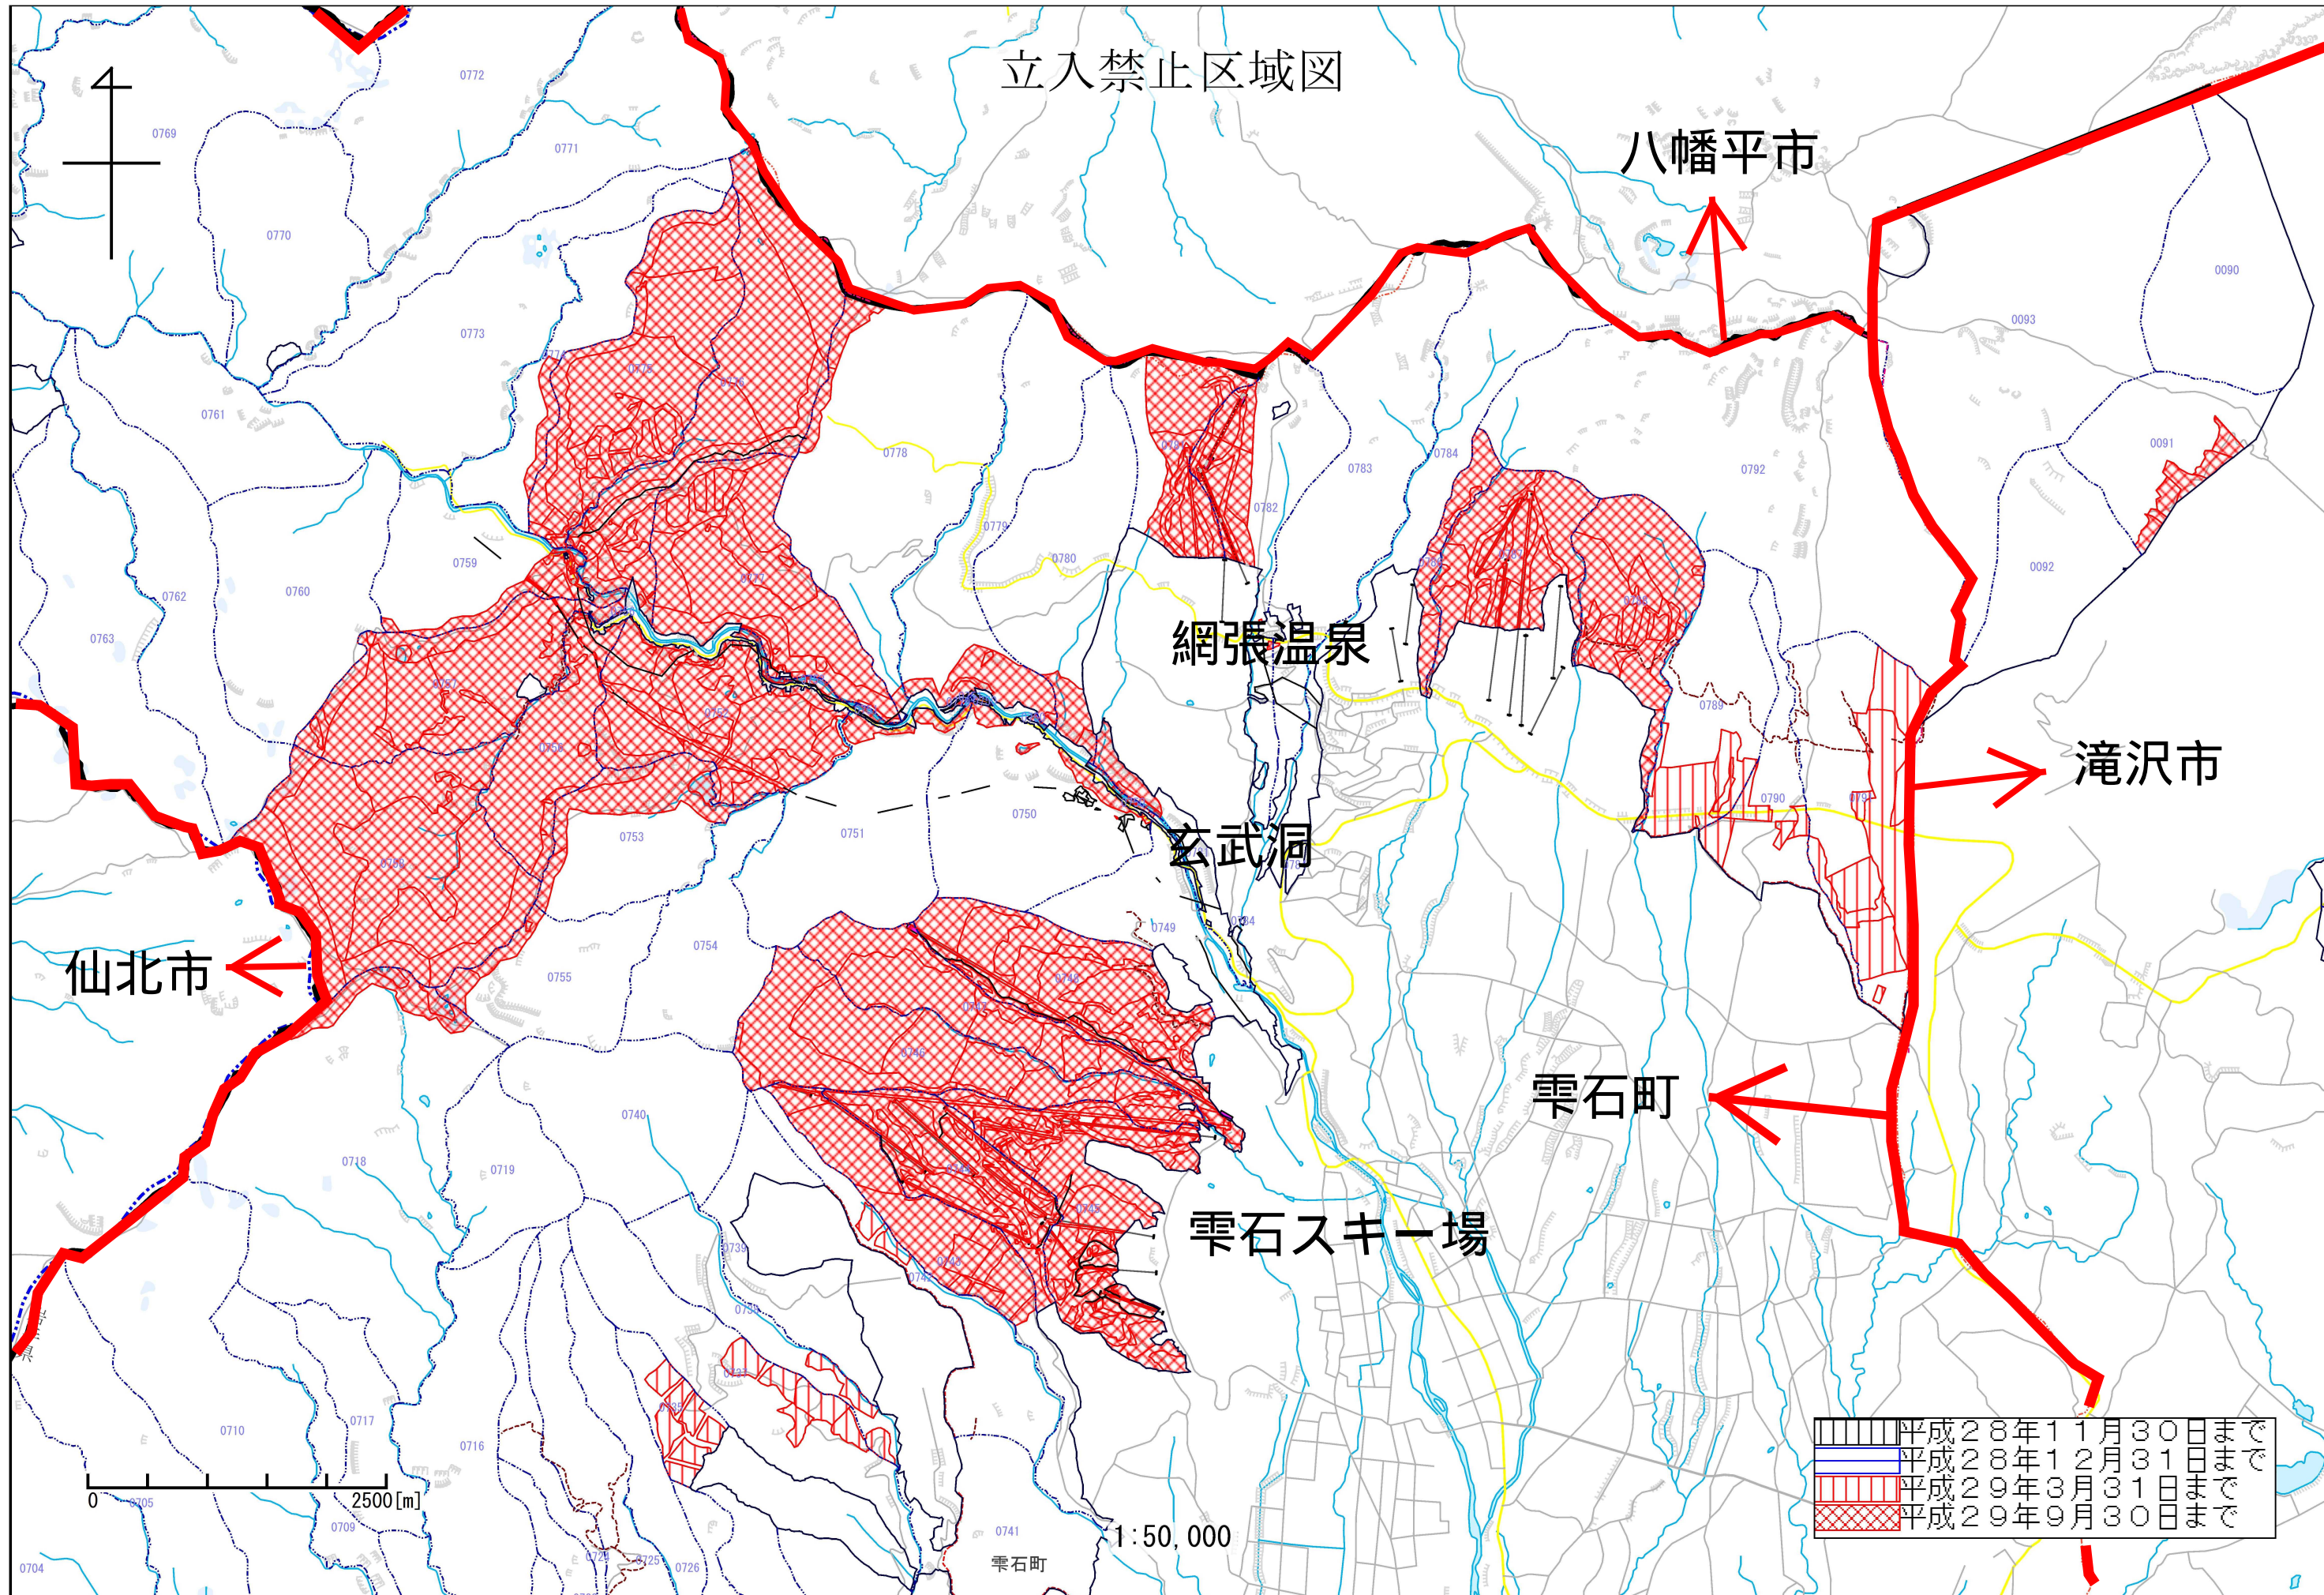

立入禁止区域図

立入禁止区域図

仙北市

雫石町

国見温泉

萩の台

雫石スキー場

春木場駅

赤渕駅

雫石駅

	平成28年11月30日まで
	平成28年12月31日まで
	平成29年3月31日まで
	平成29年9月30日まで

0 2500[m]

1:50,000