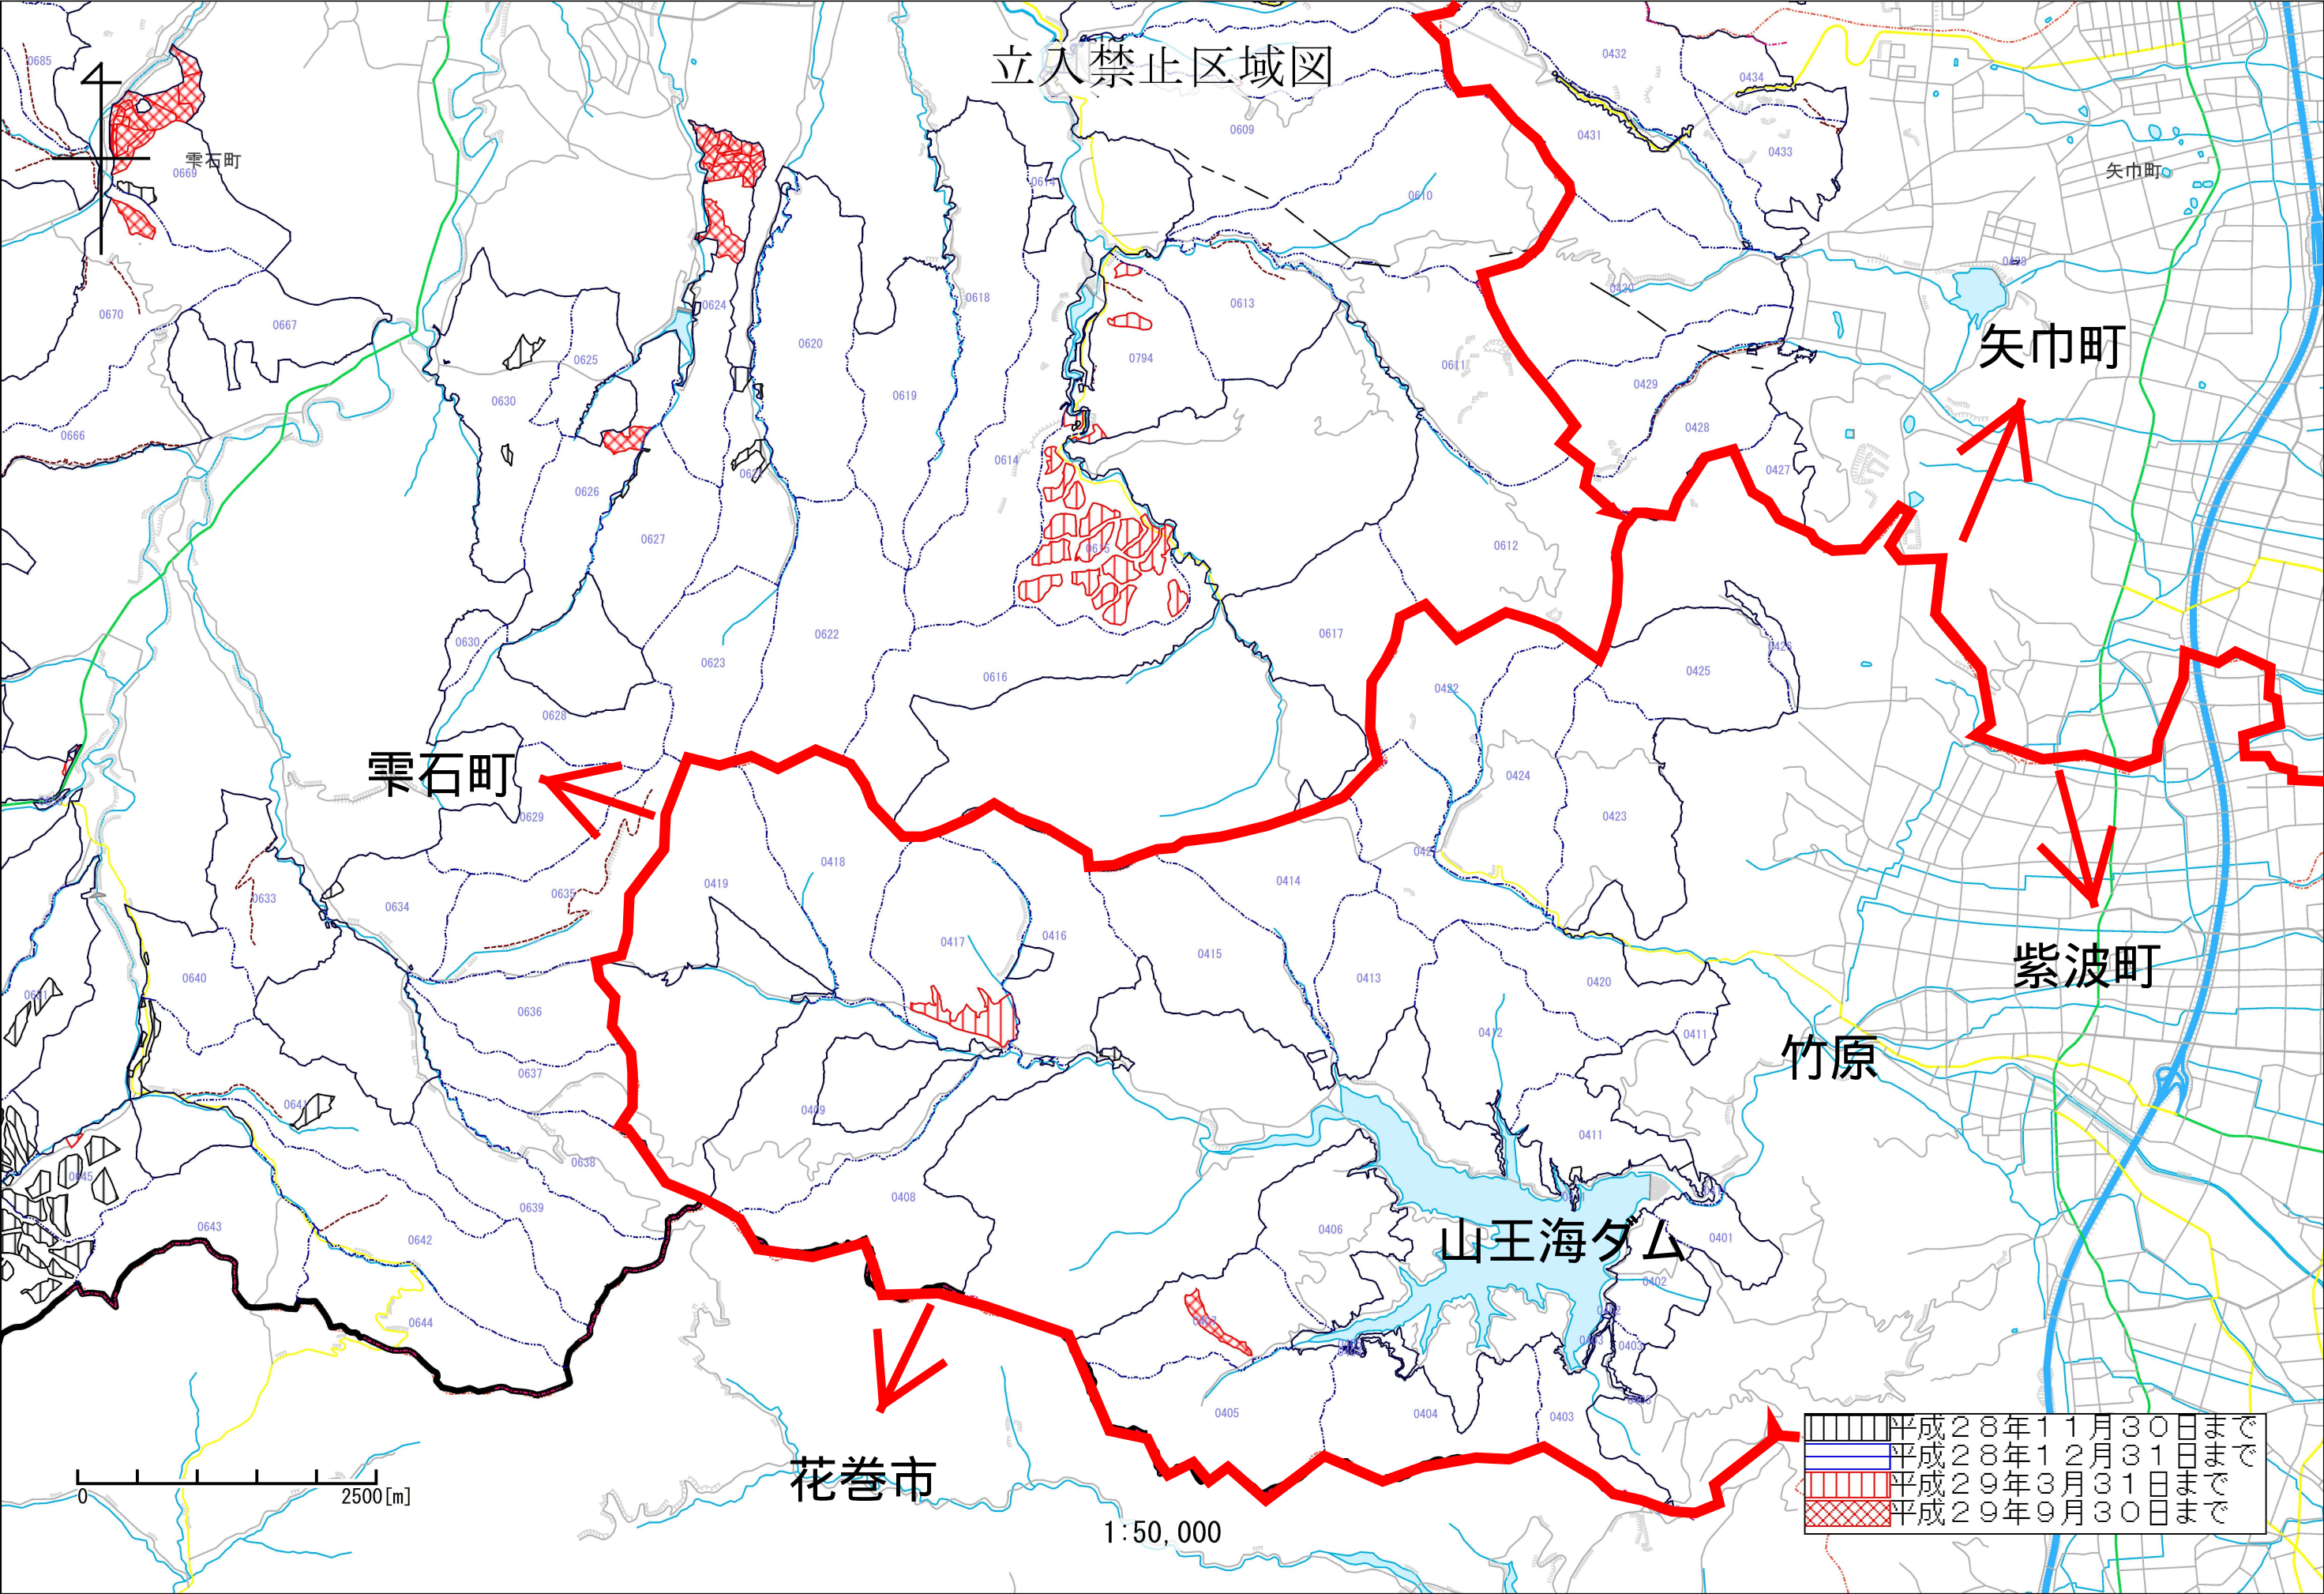

立入禁止区域図

	平成28年11月30日まで
	平成28年12月31日まで
	平成29年3月31日まで
	平成29年9月30日まで

栗石町

矢巾町

紫波町

竹原

山王海ダム

花巻市

1:50,000

0 2500[m]

立入禁止区域図

区界駅

盛岡市

宮古市

荒田

砂子沢

紫波町

峠

鍋沢

杉町

花巻市

0 2500[m]

1:50,000

	平成28年11月30日まで
	平成28年12月31日まで
	平成29年3月31日まで
	平成29年9月30日まで