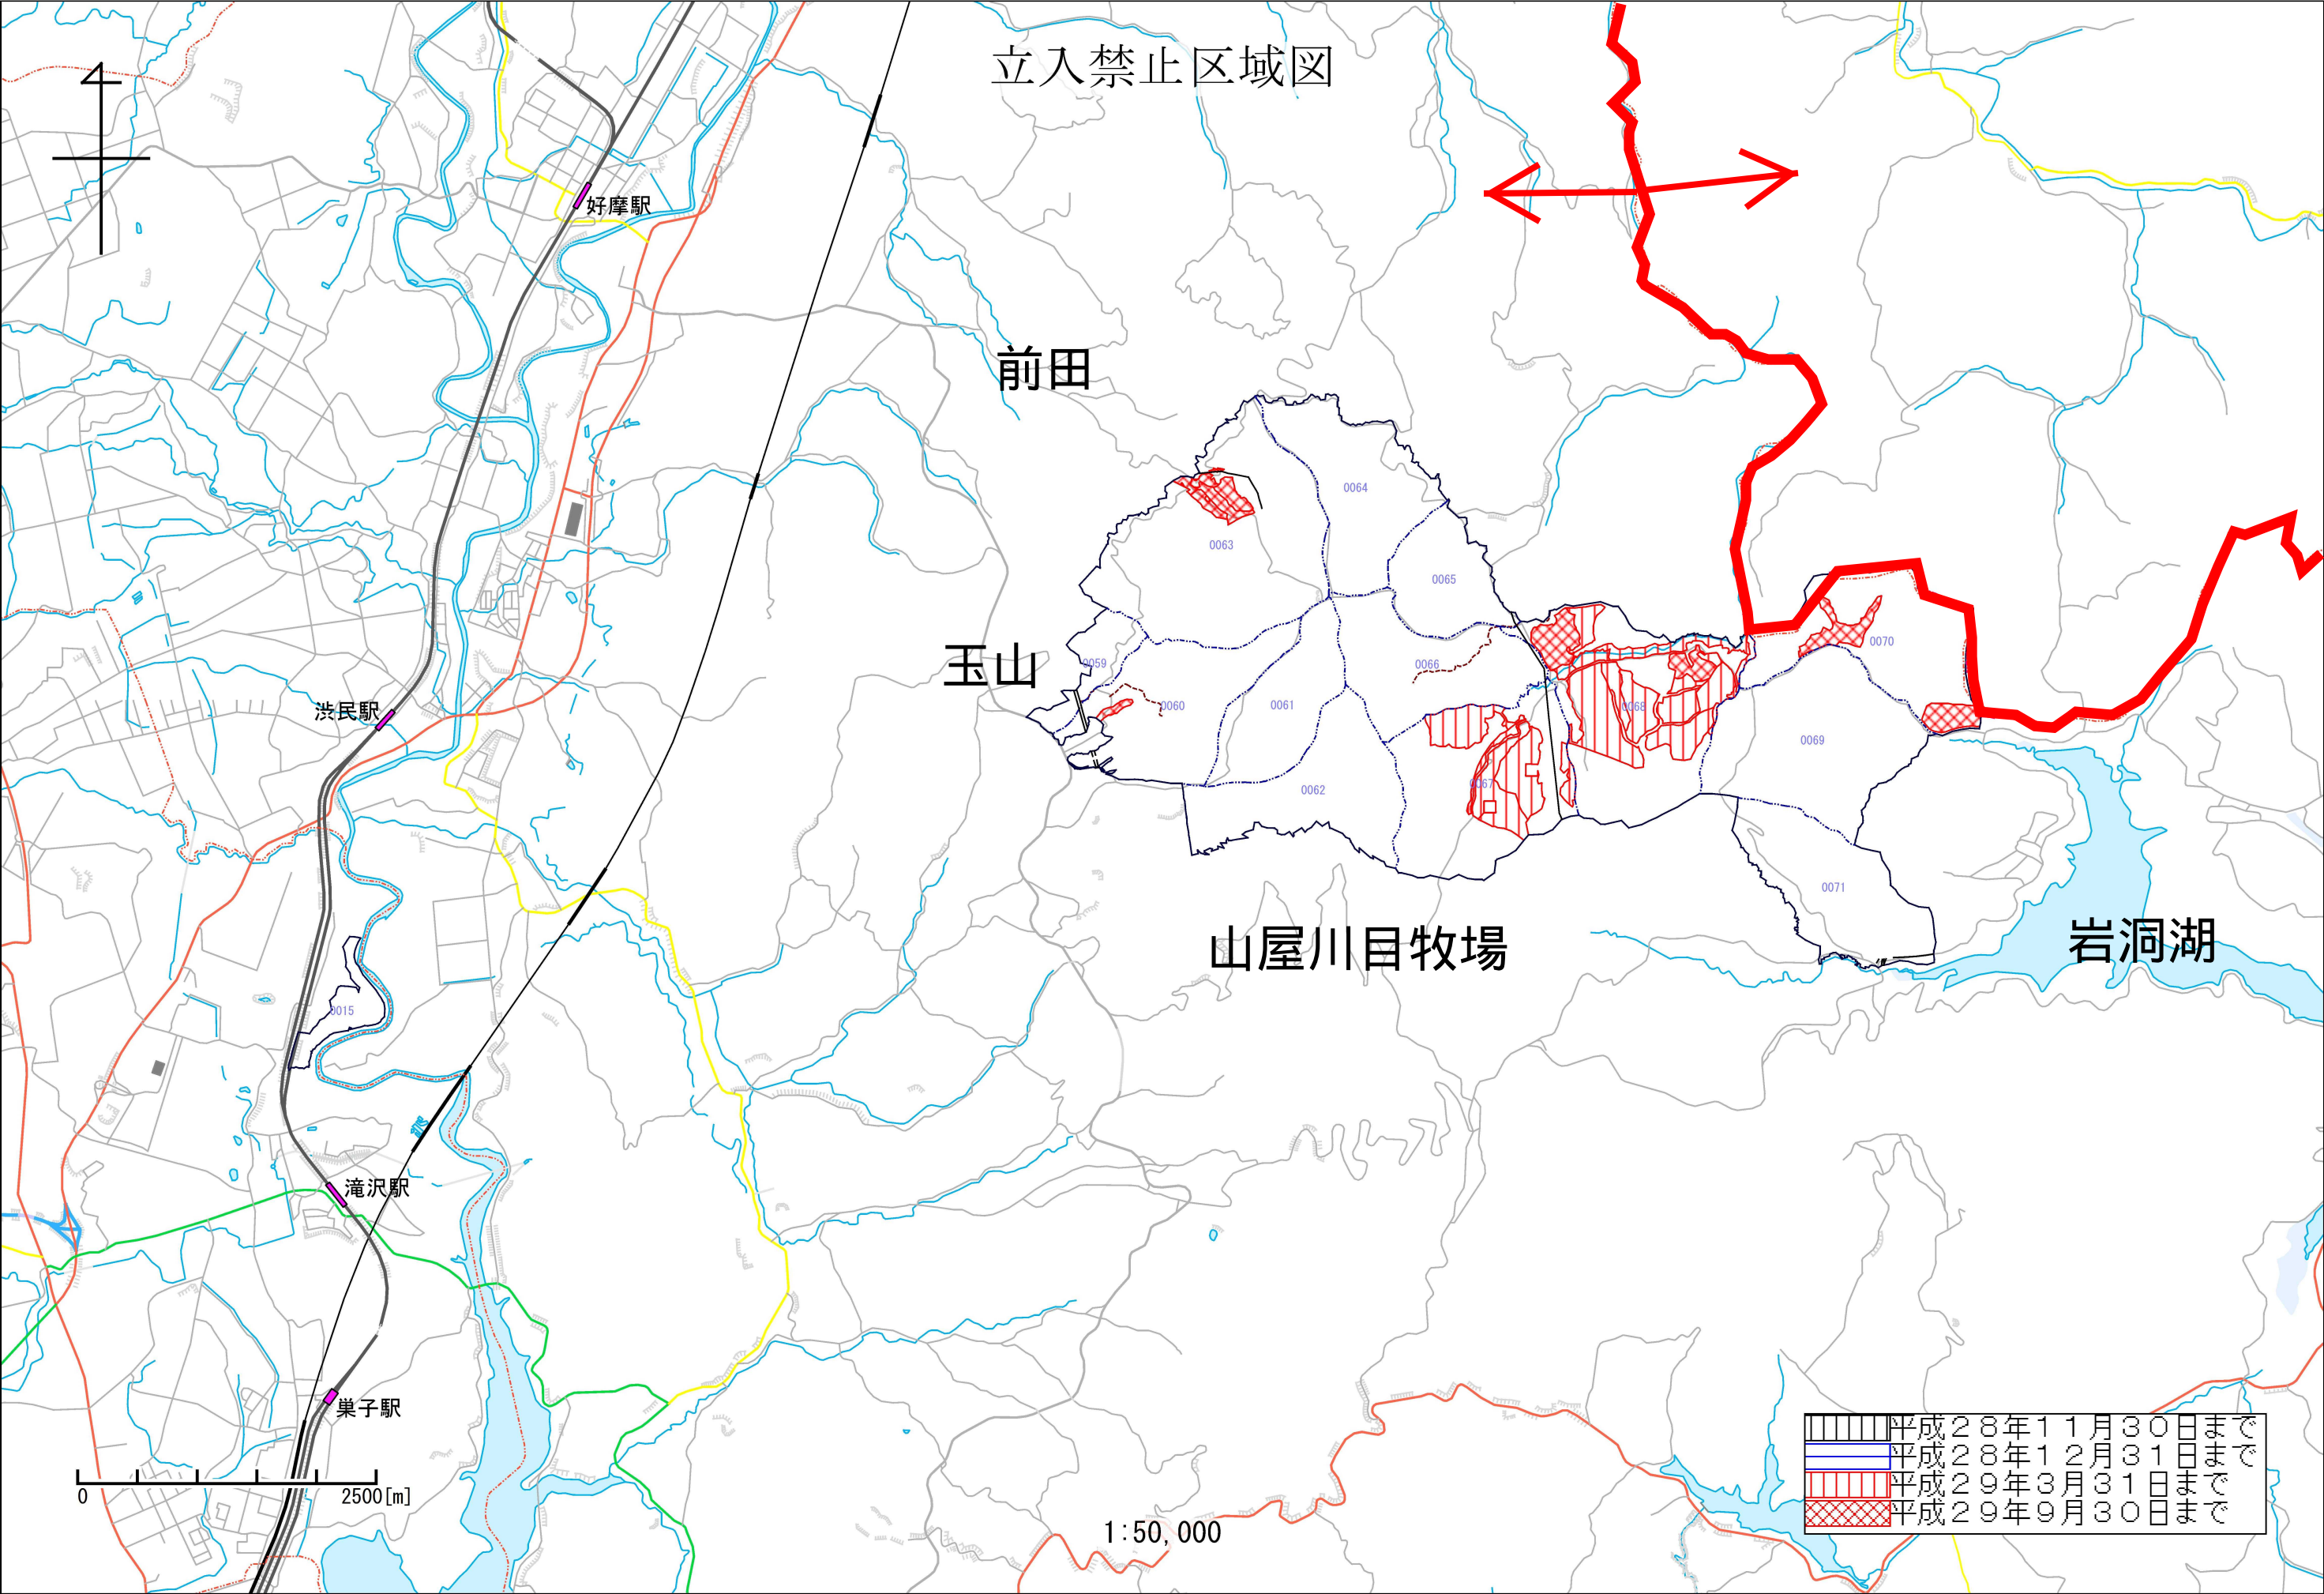

立入禁止区域図

前田

玉山

山屋川目牧場

岩洞湖

好摩駅

洪民駅

滝沢駅

巢子駅

0 2500[m]

1:50,000

	平成28年11月30日まで
	平成28年12月31日まで
	平成29年3月31日まで
	平成29年9月30日まで