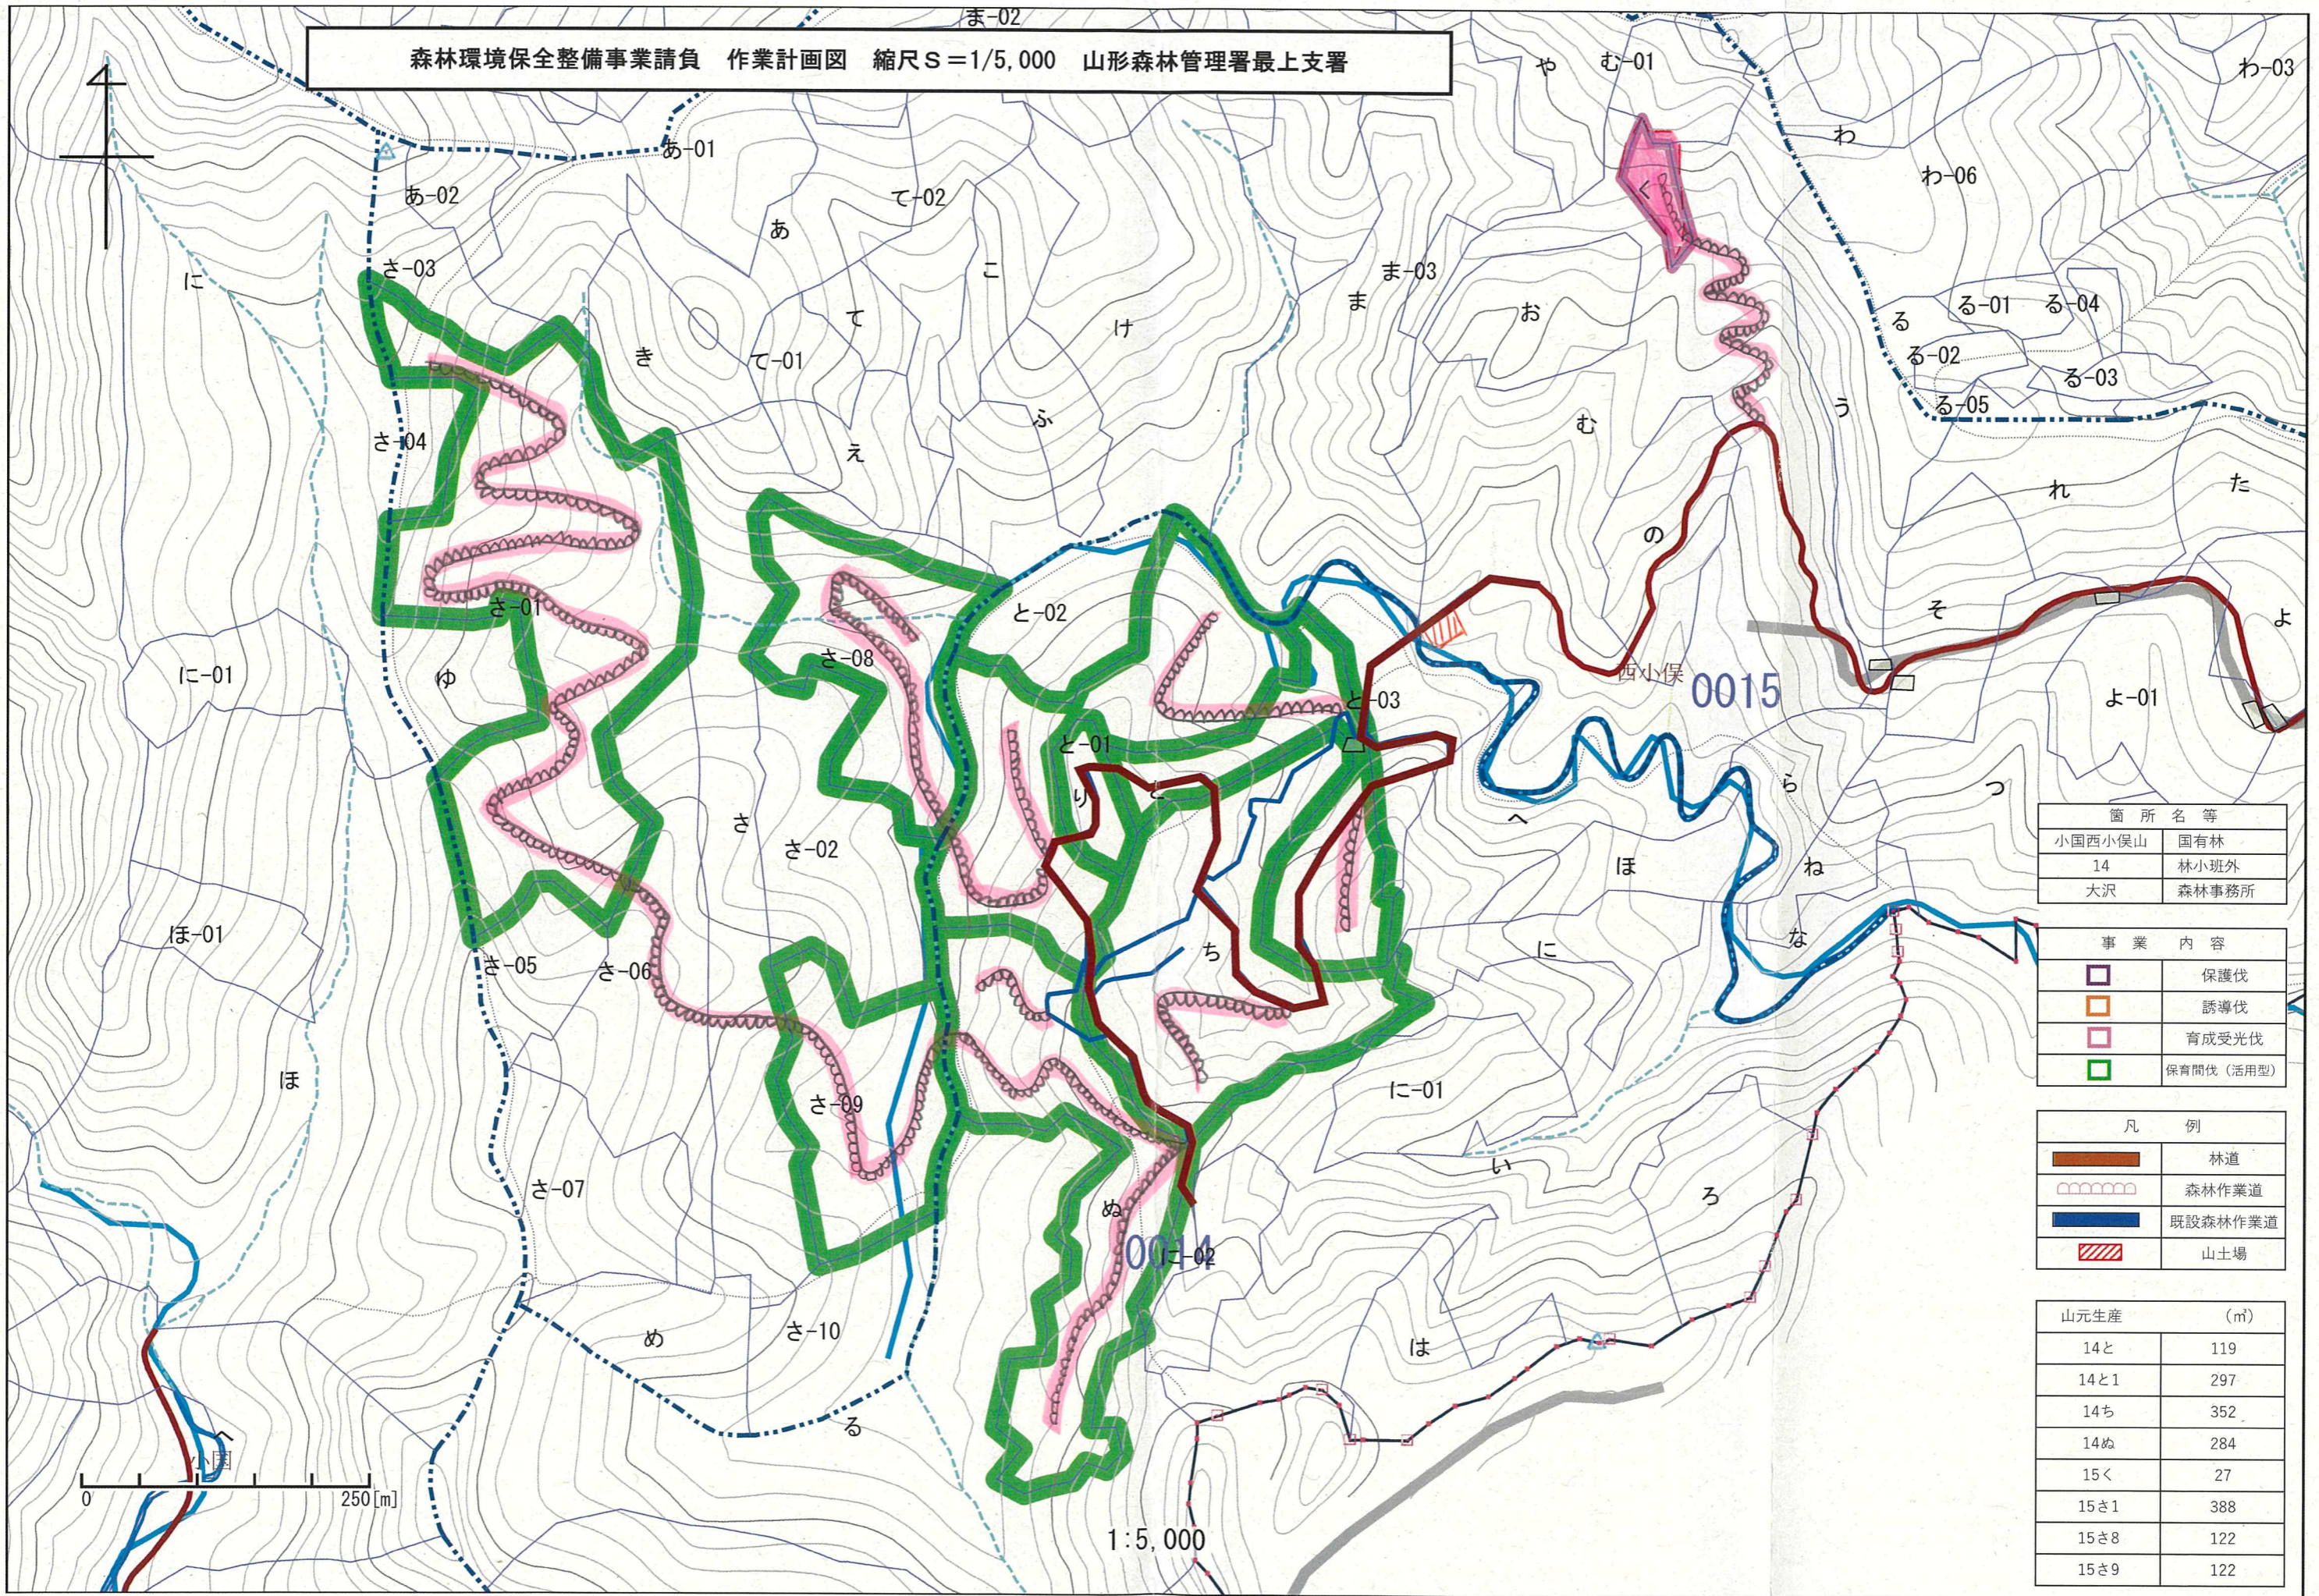

森林環境保全整備事業請負箇所 位置図 縮尺S=1/20,000

凡 例	
保護伐	
誘導伐	
育成受光伐	
保育間伐(活用型)	

森林環境保全整備事業請負 作業計画図 縮尺S=1/5,000 山形森林管理署最上支署

箇 所 名 等	
小国傘松	国有林
13	林小班
大沢	森林事務所

事 業 内 容	
	保護伐
	誘導伐
	育成受光伐
	保育間伐 (活用型)

凡 例	
	林道
	森林作業道
	既設森林作業道
	山土場

山元生産	(m ³)
13は	1,593
13わ	527
13れ1	1,265
13そ	1,205

森林環境保全整備事業請負 作業計画図 縮尺S=1/5,000 山形森林管理署最上支署

箇所名等	
小国西小俣山	国有林
14	林小班外
大沢	森林事務所

事業内容	
	保護伐
	誘導伐
	育成受光伐
	保育間伐(活用型)

凡例	
	林道
	森林作業道
	既設森林作業道
	山土場

山元生産	(m)
14と	119
14と1	297
14ち	352
14ぬ	284
15<	27
15さ1	388
15さ8	122
15さ9	122

0 250[m]

1:5,000