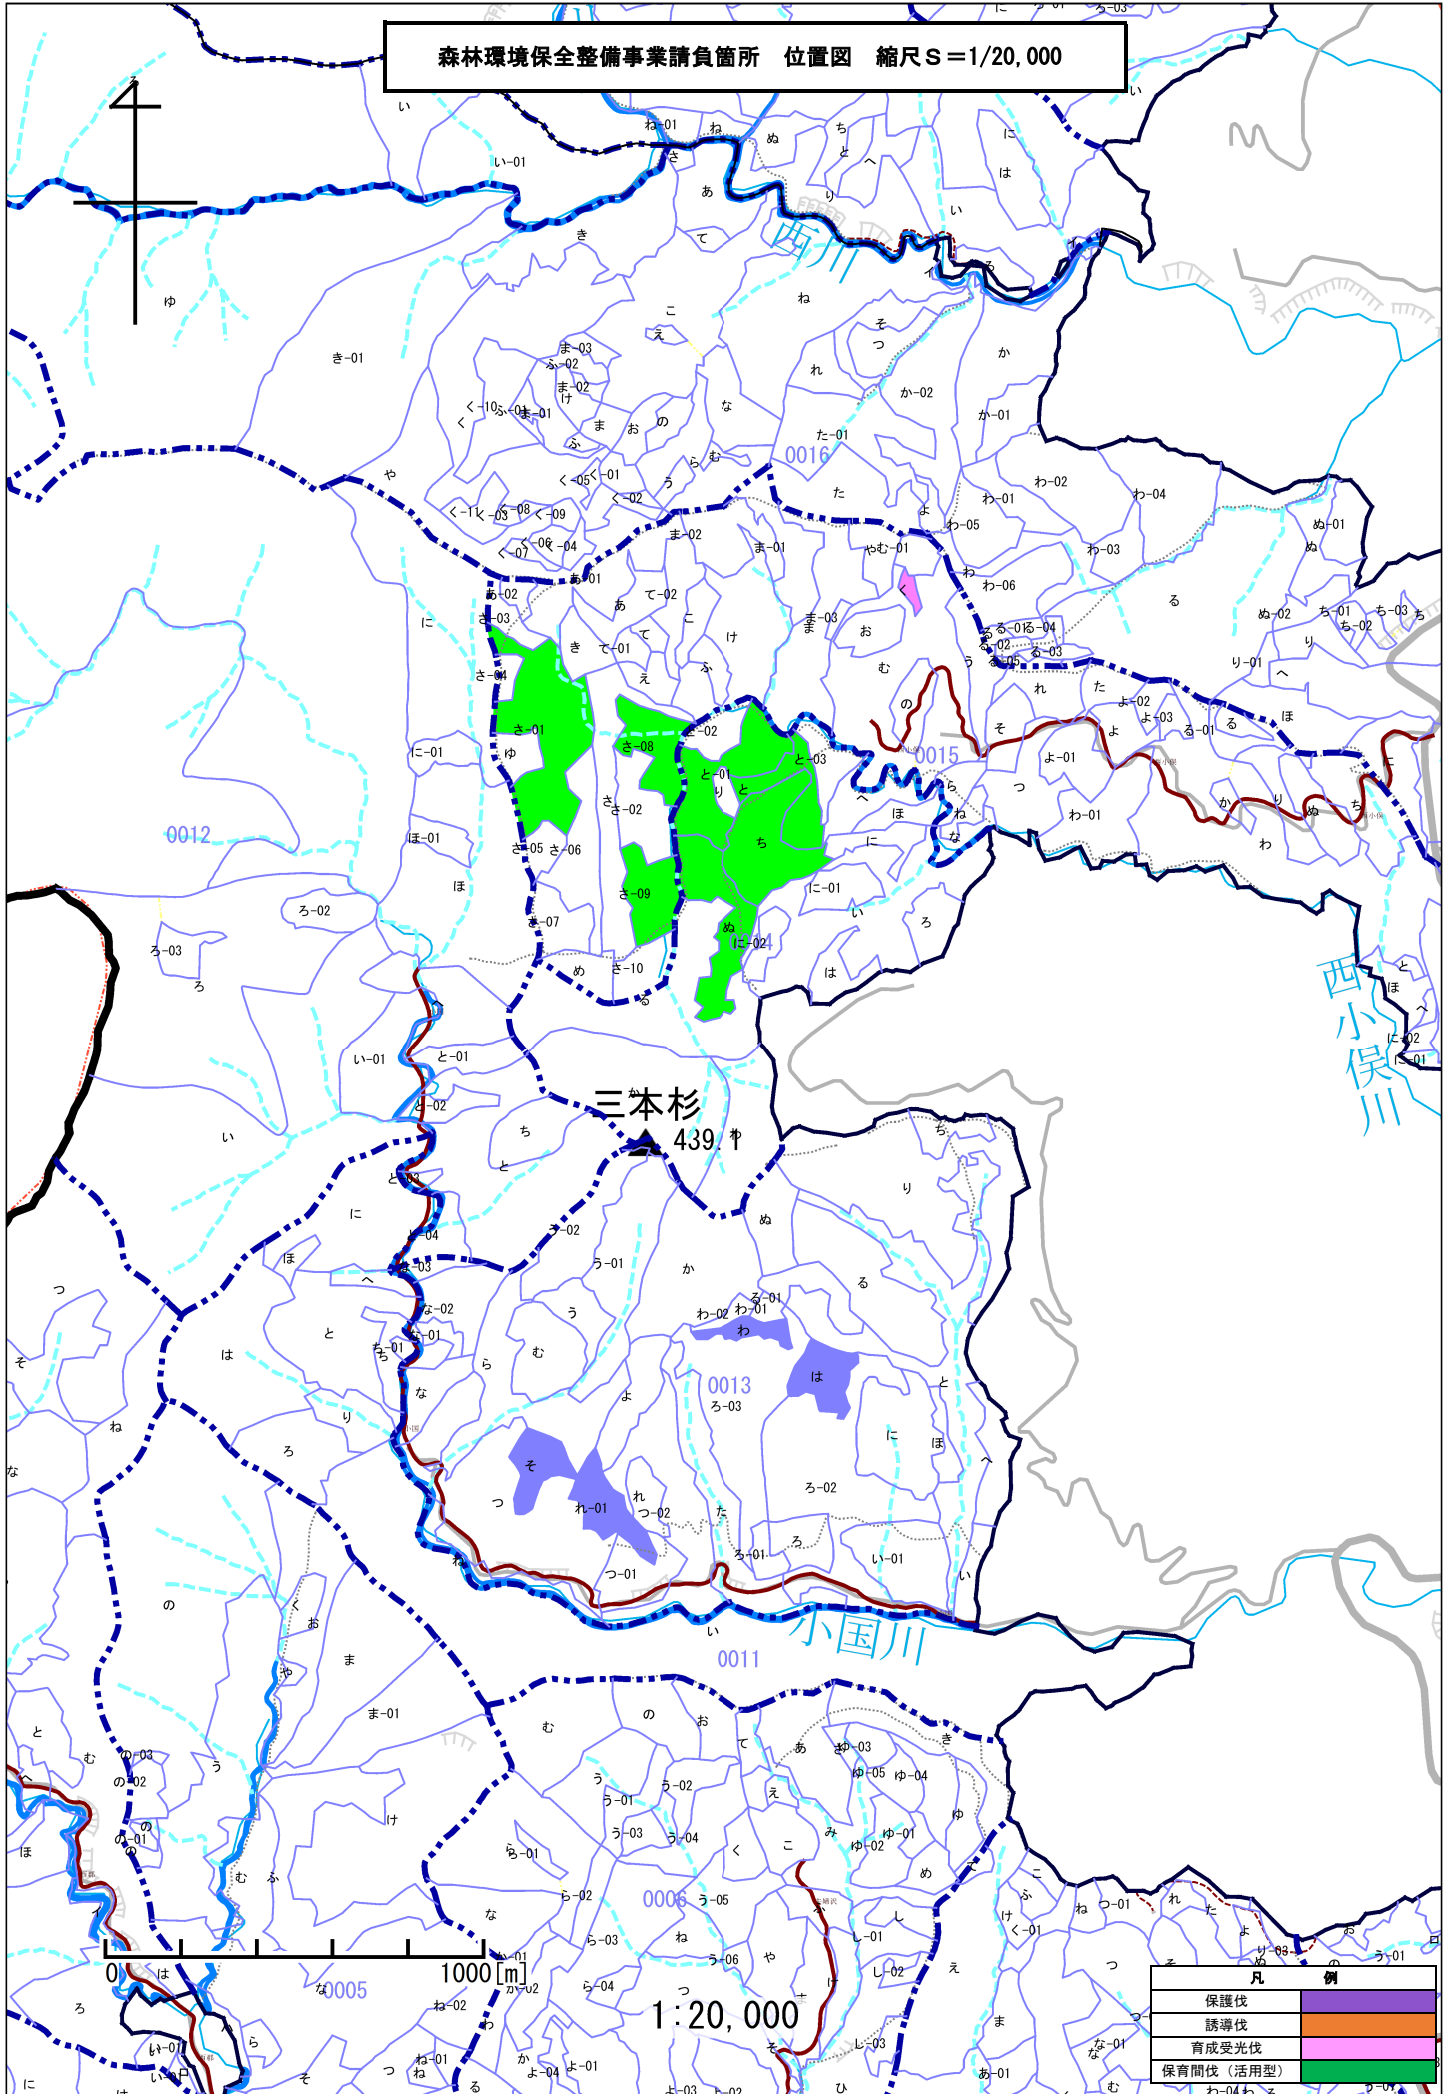

森林環境保全整備事業請負箇所 位置図 縮尺S=1/20,000

凡 例	
保護伐	
誘導伐	
育成受光伐	
保育間伐(活用型)	

森林環境保全整備事業請負 作業計画図 縮尺S=1/5,000 山形森林管理署最上支署

箇 所 名 等	
小国傘松	国有林
13	林小班
大沢	森林事務所

事 業 内 容	
	保護伐
	誘導伐
	育成受光伐
	保育間伐 (活用型)

凡 例	
	林道
	森林作業道
	既設森林作業道
	山土場

山元生産	(m ³)
13は	1,593
13わ	527
13れ1	1,265
13そ	1,205

森林環境保全整備事業請負 作業計画図 縮尺S=1/5,000 山形森林管理署最上支署

箇所名等	
小国西小俣山	国有林
14	林小班外
大沢	森林事務所

事業内容	
	保護伐
	誘導伐
	育成受光伐
	保育間伐(活用型)

凡例	
	林道
	森林作業道
	既設森林作業道
	山土場

山元生産	(m)
14と	119
14と1	297
14ち	352
14ぬ	284
15<	27
15さ1	388
15さ8	122
15さ9	122

0 250[m]

1:5,000