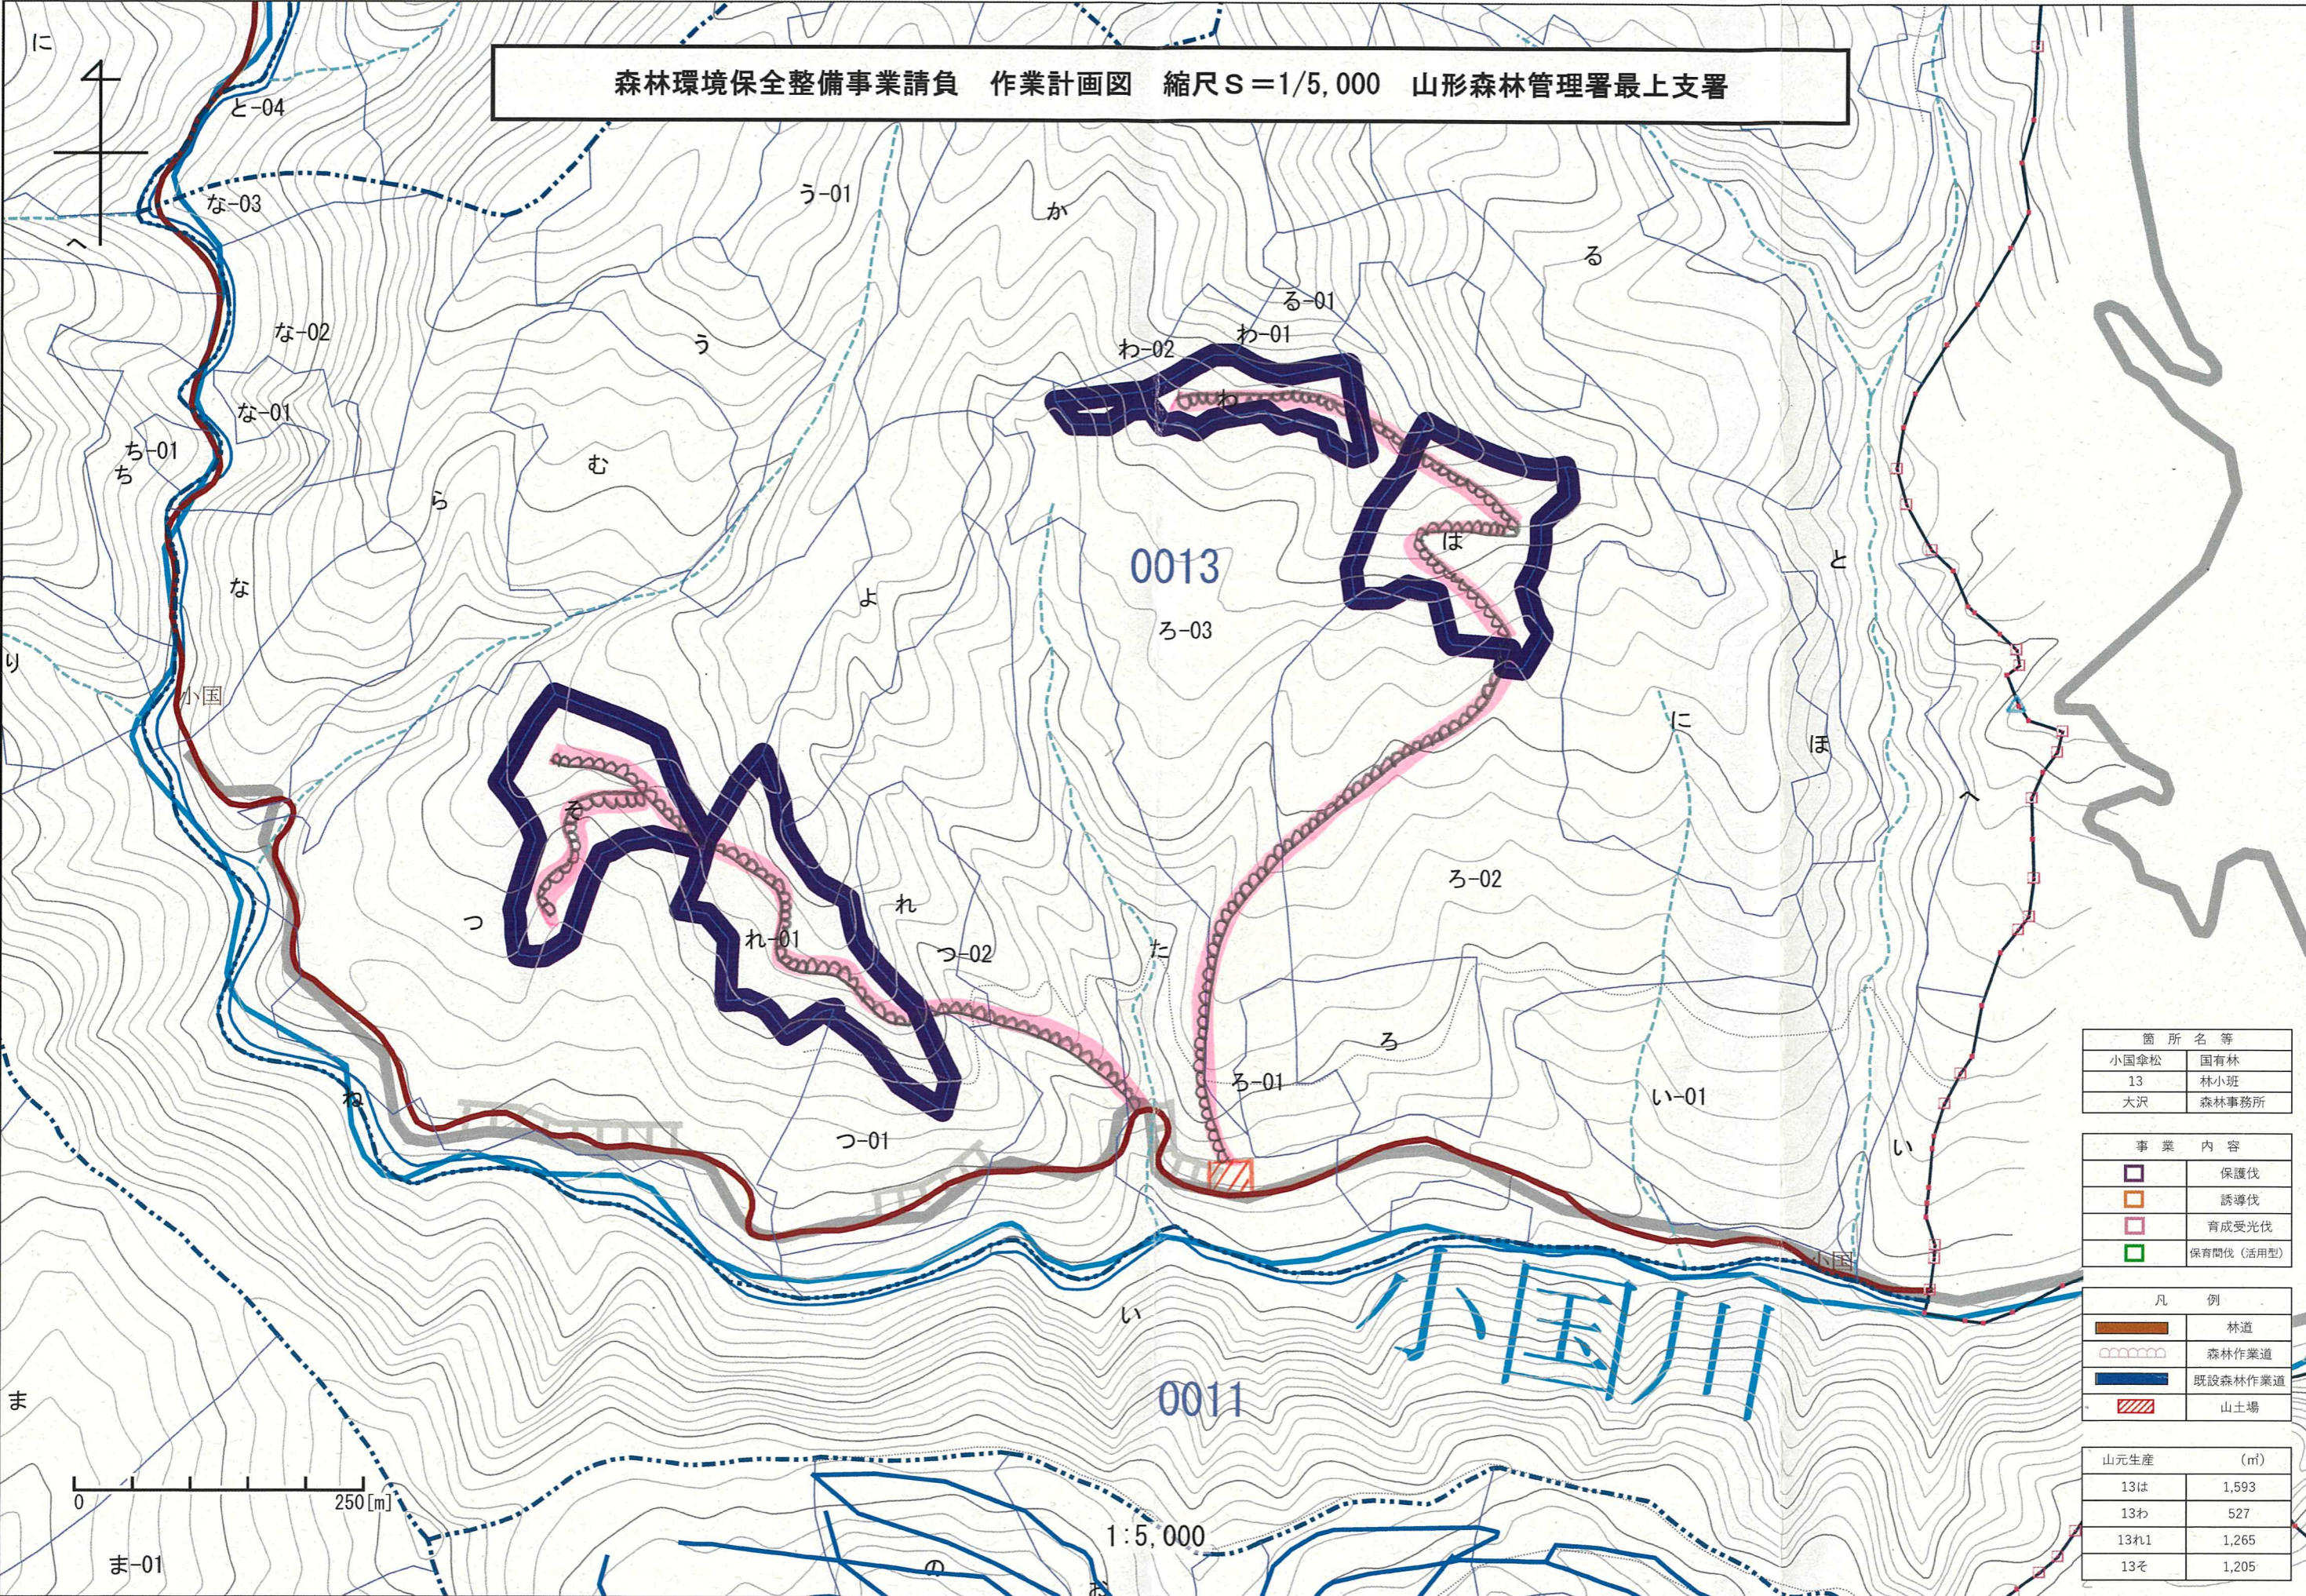

森林環境保全整備事業請負箇所 位置図 縮尺S=1/20,000

凡 例	
保護伐	
誘導伐	
育成受光伐	
保育間伐(活用型)	

森林環境保全整備事業請負 作業計画図 縮尺S=1/5,000 山形森林管理署最上支署

箇 所 名 等	
小国傘松	国有林
13	林小班
大沢	森林事務所

事 業 内 容	
	保護伐
	誘導伐
	育成受光伐
	保育間伐 (活用型)

凡 例	
	林道
	森林作業道
	既設森林作業道
	山土場

山元生産	(m ³)
13は	1,593
13わ	527
13れ1	1,265
13そ	1,205

森林環境保全整備事業請負 作業計画図 縮尺S=1/5,000 山形森林管理署最上支署

箇所名等	
小国西小俣山	国有林
14	林小班外
大沢	森林事務所

事業内容	
	保護伐
	誘導伐
	育成受光伐
	保育間伐(活用型)

凡例	
	林道
	森林作業道
	既設森林作業道
	山土場

山元生産	(m)
14と	119
14と1	297
14ち	352
14ぬ	284
15<	27
15さ1	388
15さ8	122
15さ9	122

0 250[m]

1:5,000