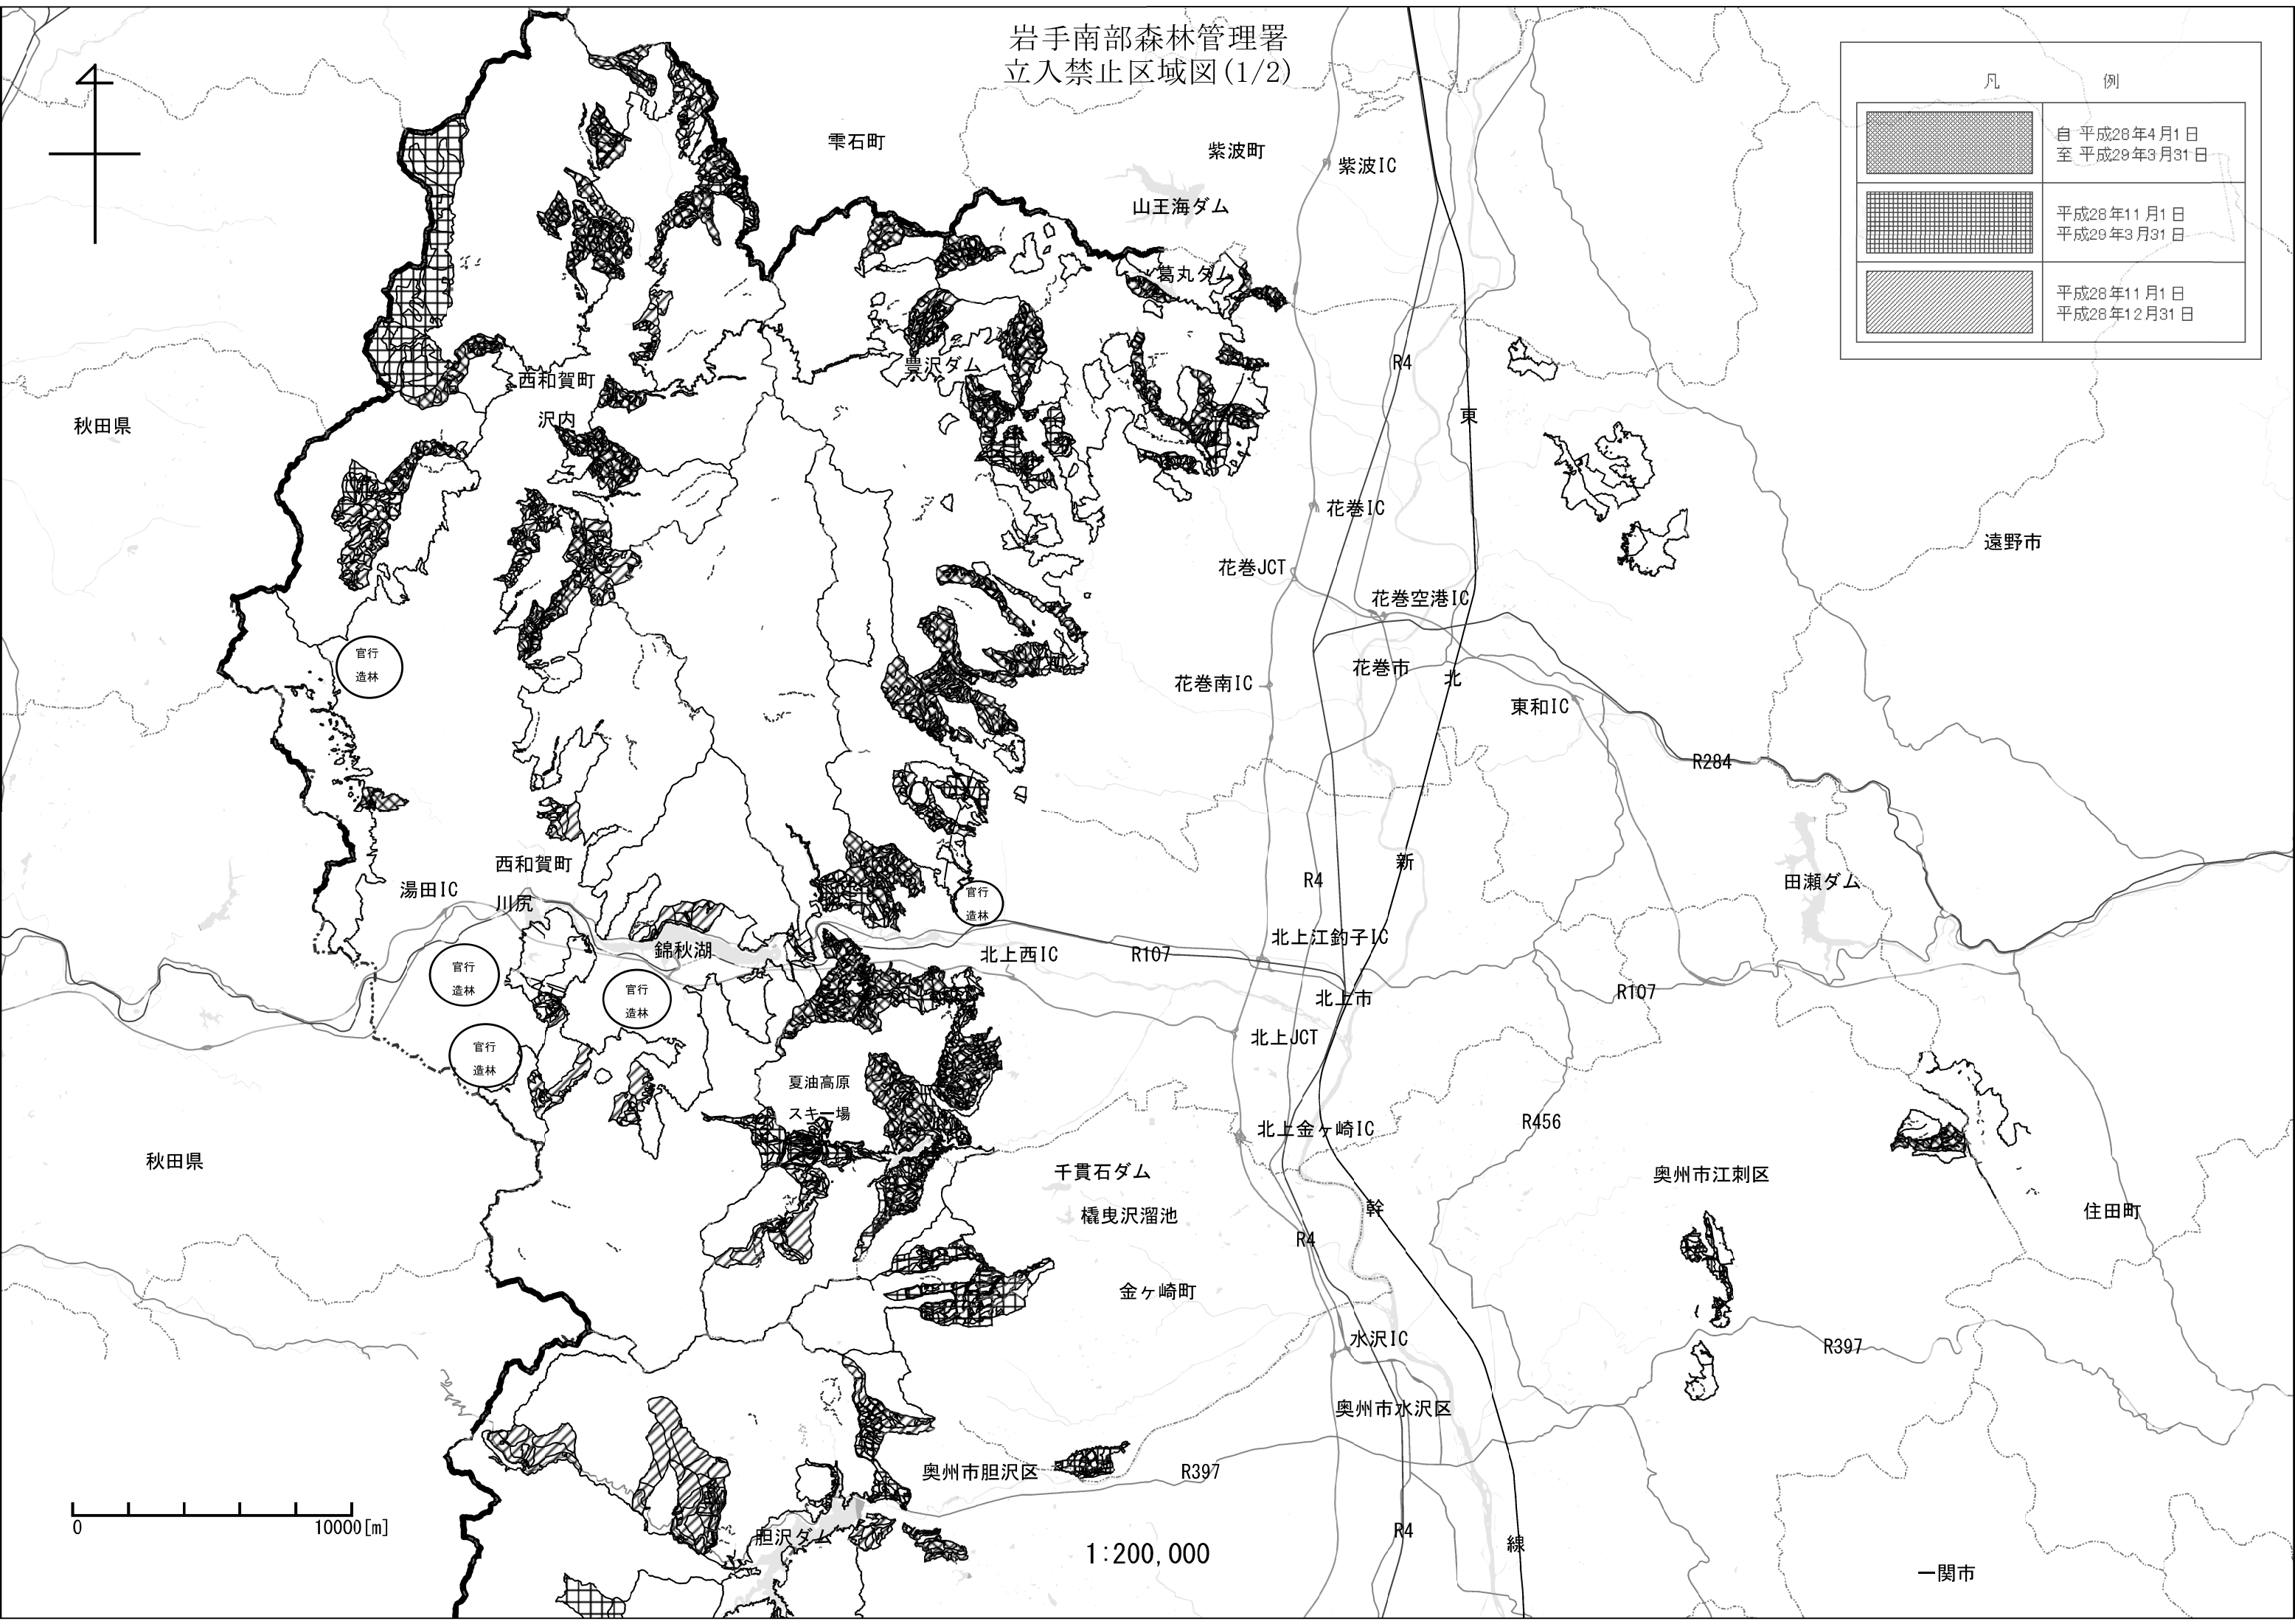

岩手南部森林管理署
立入禁止区域図(1/2)

凡 例	
	自平成28年4月1日 至平成29年3月31日
	平成28年11月1日 平成29年3月31日
	平成28年11月1日 平成28年12月31日

0 10000 [m]

1:200,000

岩手南部森林管理署
立入禁止区域図(2/2)

凡 例	
	自 平成28年4月1日 至 平成29年3月31日
	平成28年11月1日 平成29年3月31日
	平成28年11月1日 平成28年12月31日