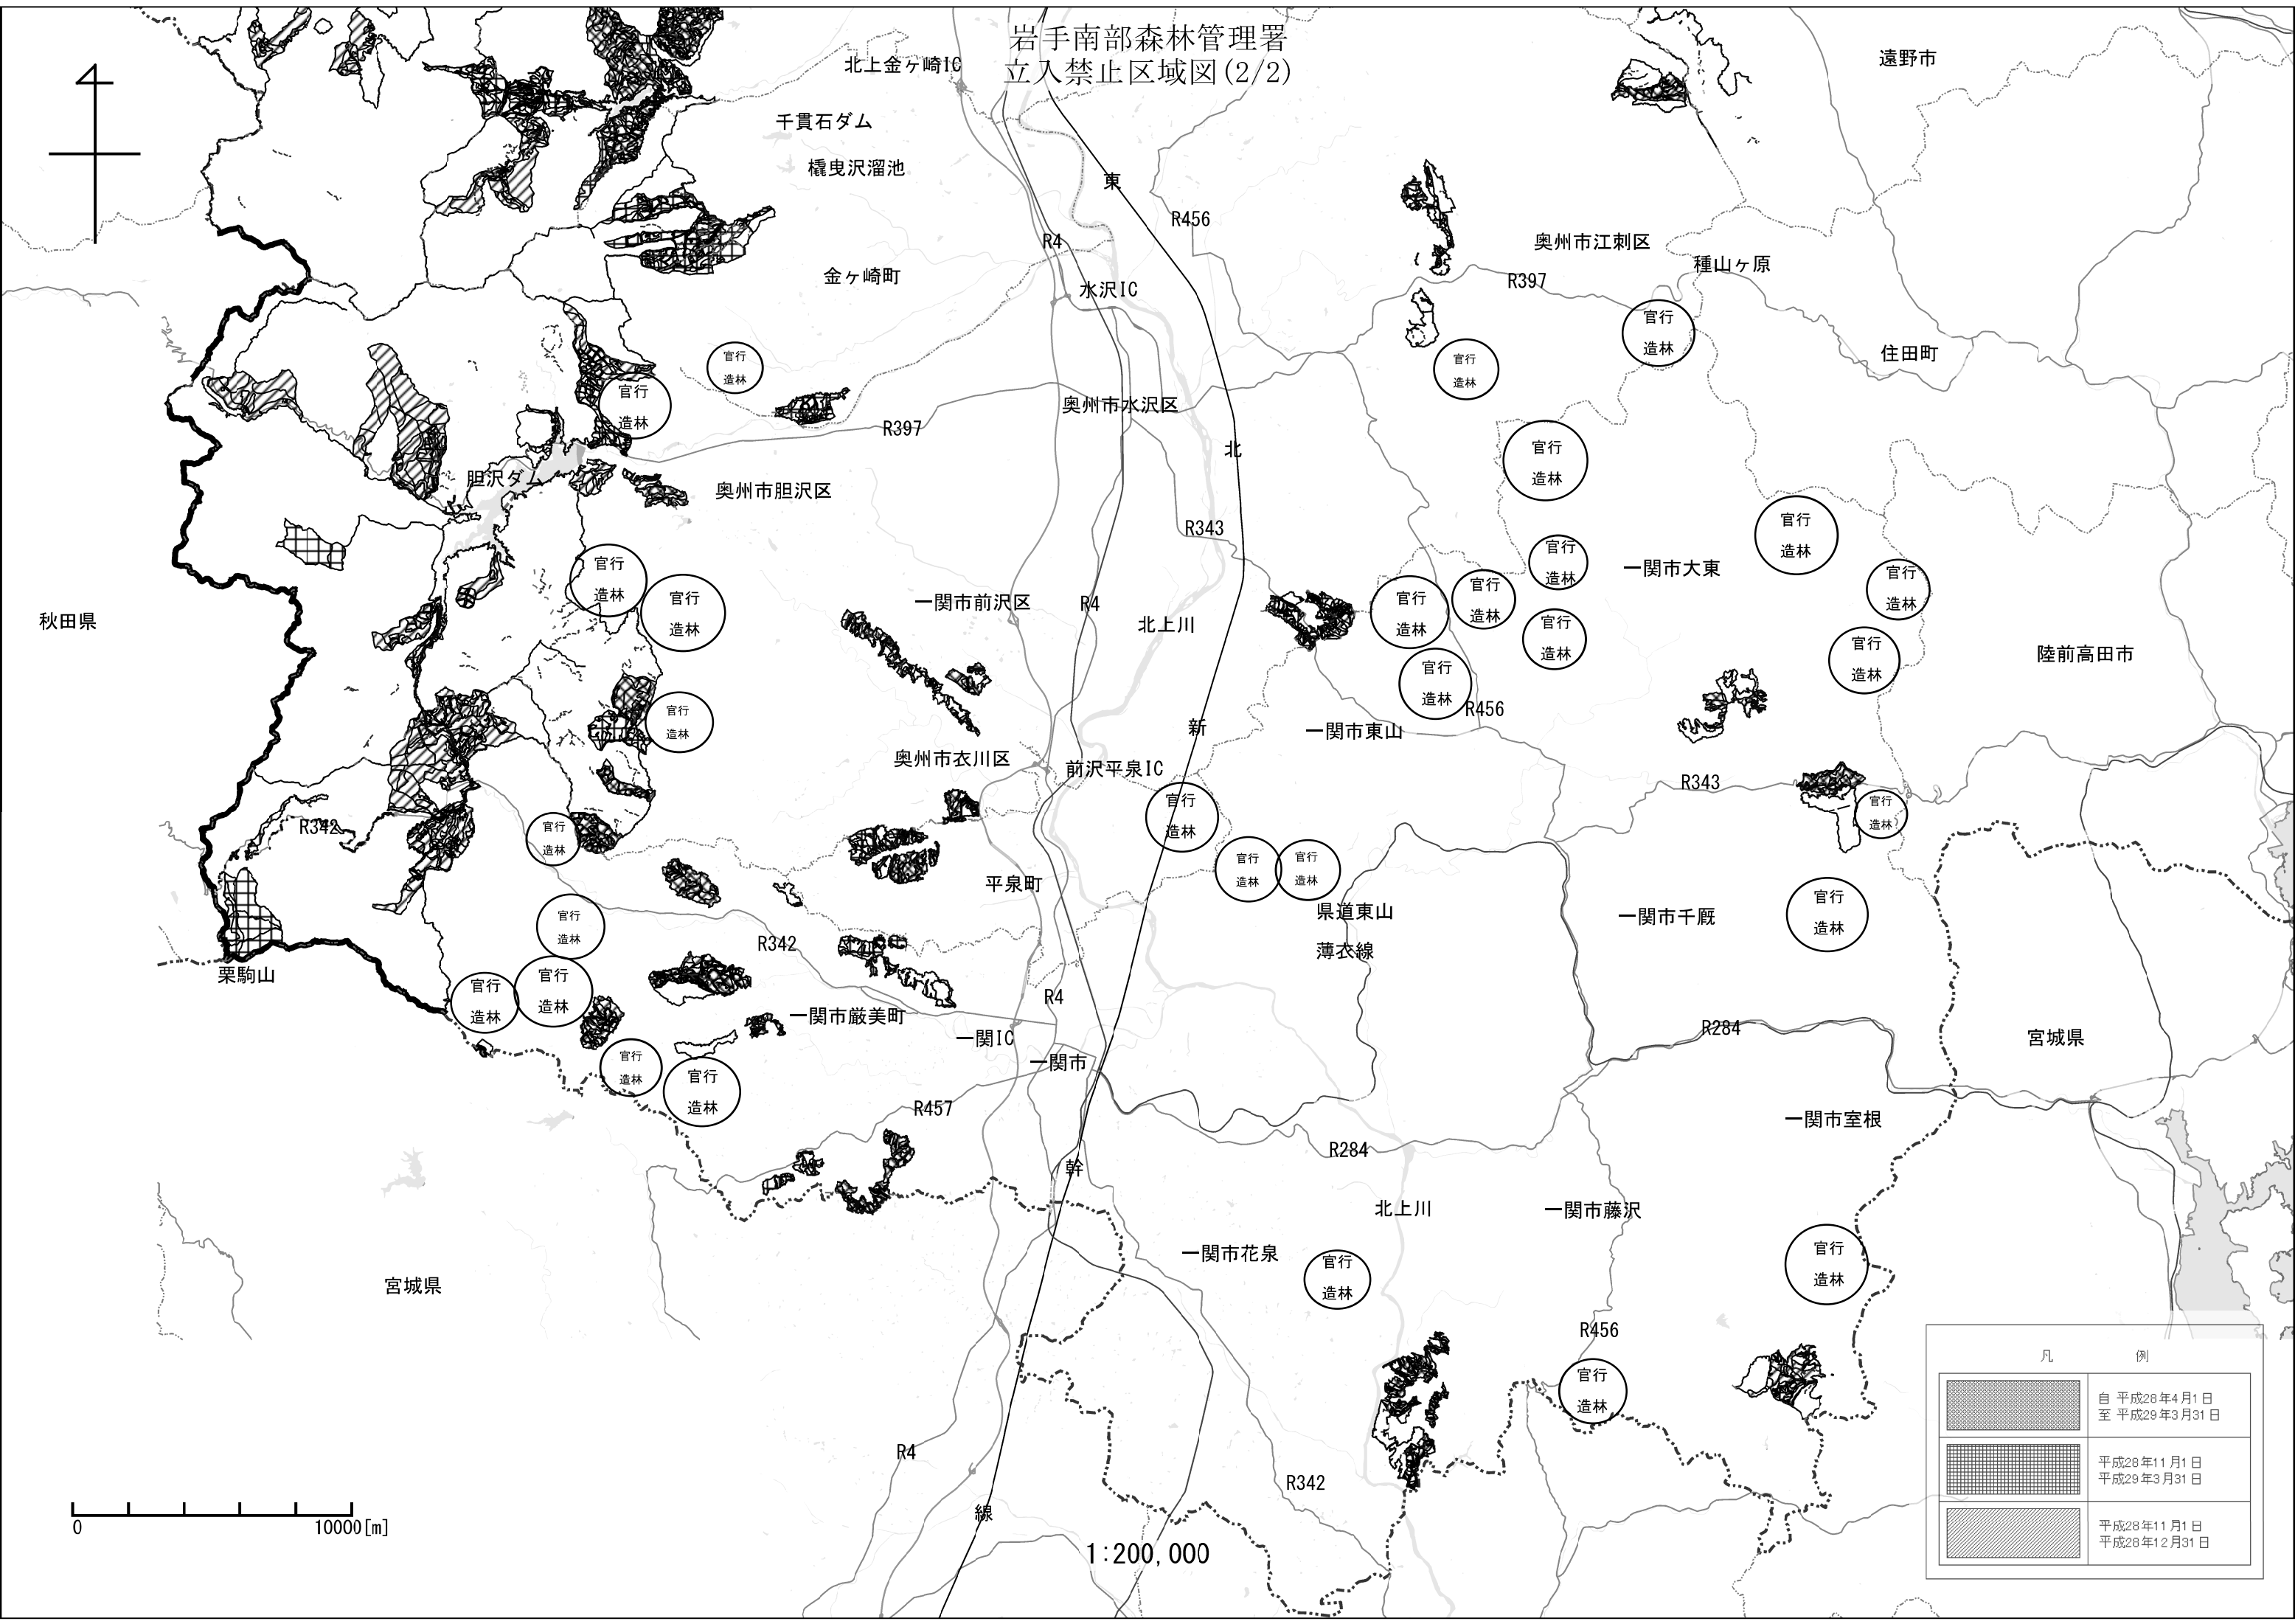

岩手南部森林管理署
立入禁止区域図(1/2)

凡 例	
	自平成28年4月1日 至平成29年3月31日
	平成28年11月1日 平成29年3月31日
	平成28年11月1日 平成28年12月31日

0 10000 [m]

1:200,000

岩手南部森林管理署
立入禁止区域図(2/2)

凡 例	
	自 平成28年4月1日 至 平成29年3月31日
	平成28年11月1日 平成29年3月31日
	平成28年11月1日 平成28年12月31日