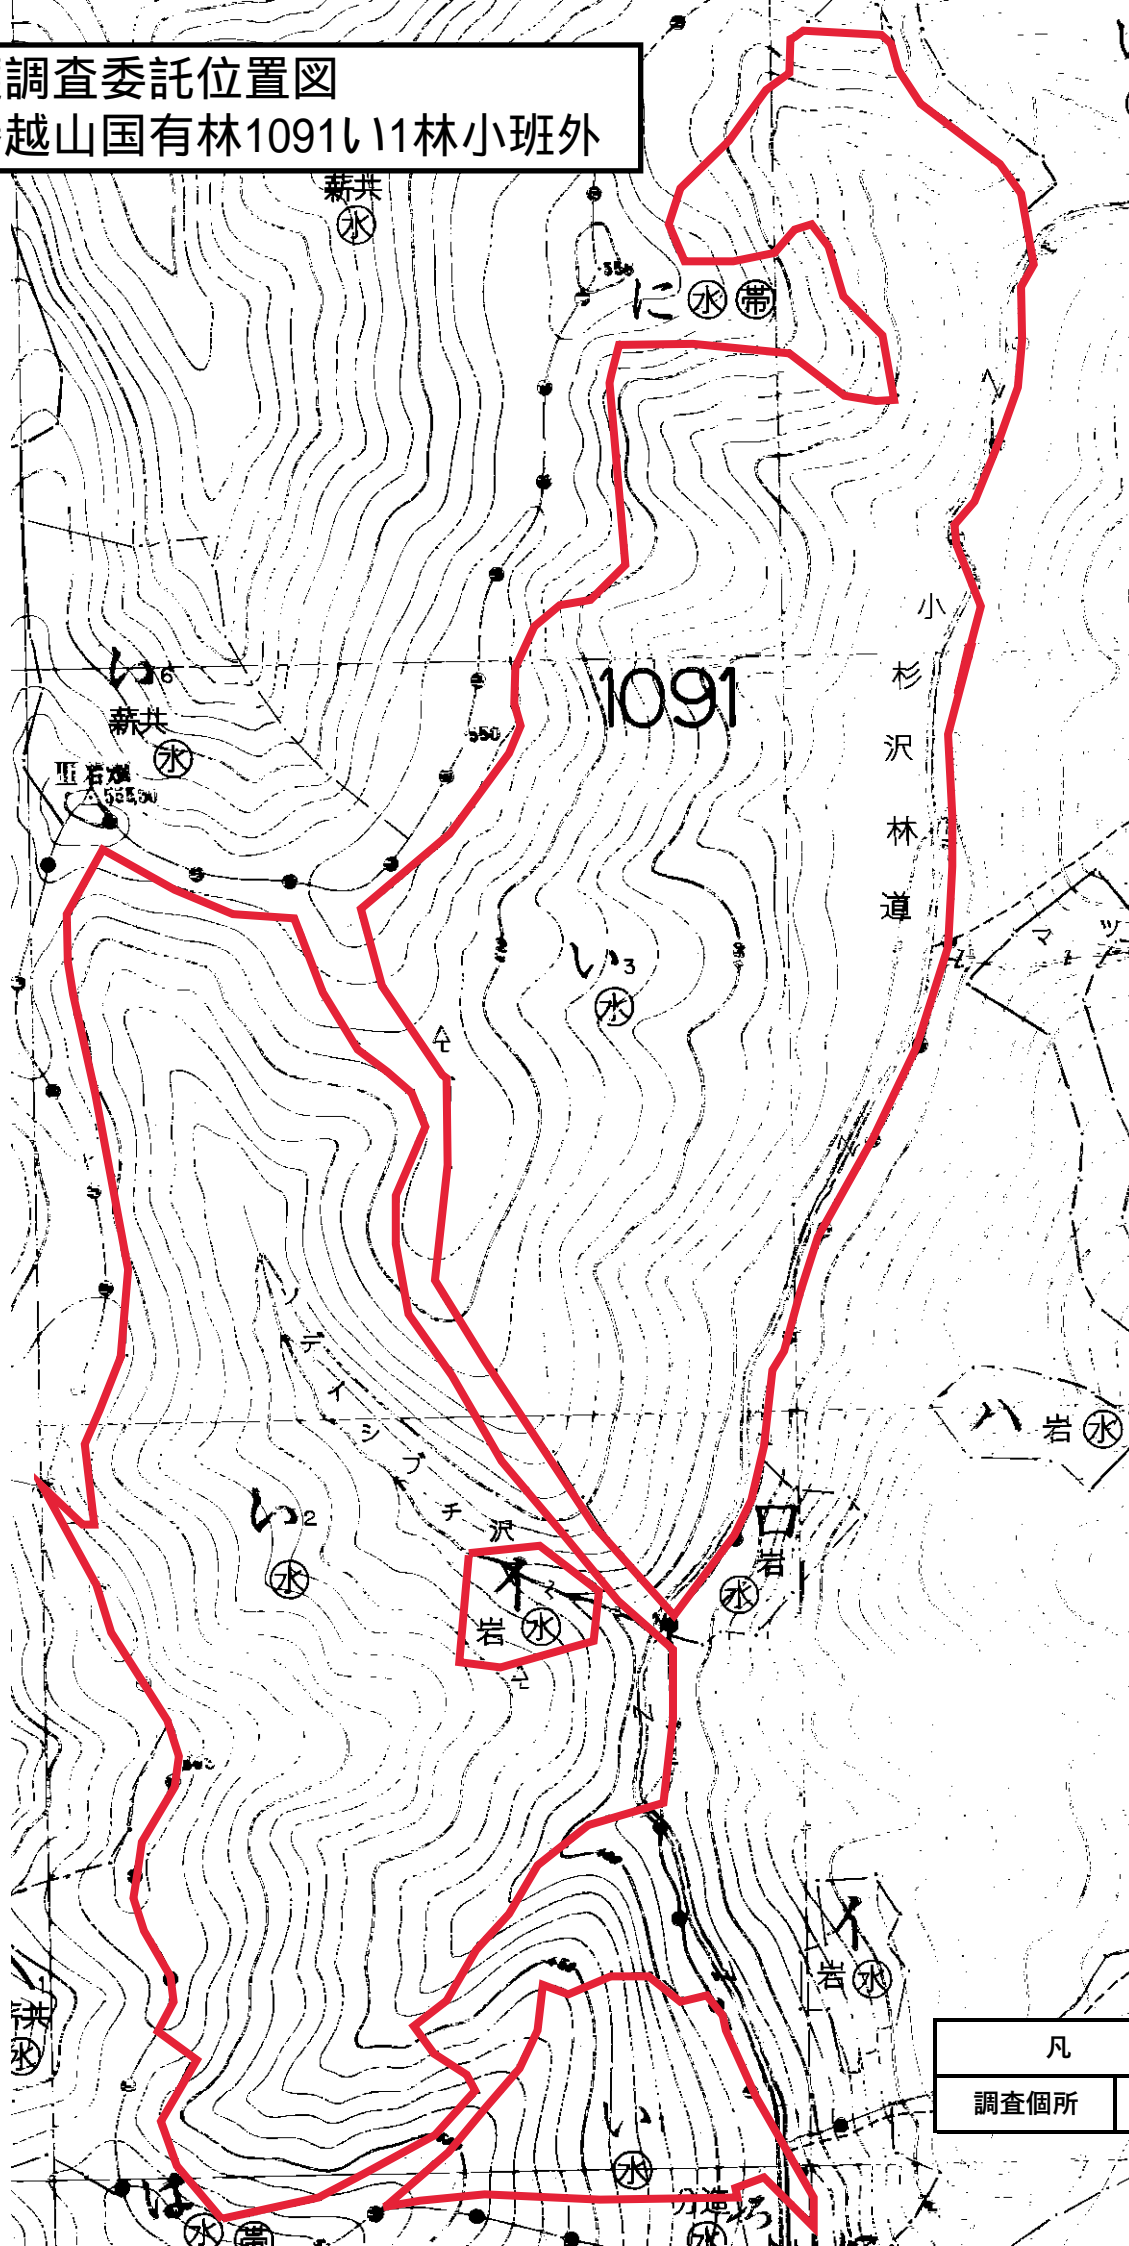

収穫調査委託位置図
花巻越山国有林1084㌫12林小班外

凡例	
調査個所	

収穫調査委託位置図
花巻越山国有林1085㌫11林小班外

凡 例	
調査個所	

収穫調査委託位置図
 花巻越山国有林1091㌧11林小班外

凡 例	
調査箇所	

1095

収穫調査委託位置図
花巻越山国有林1091㌔14林小班外

凡 例	
調査箇所	

収穫調査委託位置図
長橋国有林1104に林小班

凡 例	
調査箇所	

1102

収穫調査委託位置図
西山国有1130と林小班

凡 例	
調査箇所	

収穫調査業務委託位置図
本内山国有林1159ろ林小班外

凡 例	
調査箇所	

収穫調査委託位置図
和賀岳国有林1198な林小班

凡例	
調査個所	

収穫調査委託位置図
鷲之巣国有林1347に林小班外

凡 例	
調査箇所	

48

収穫調査委託位置図
 鷲之巣国有林1347た1林小班外

収穫調査委託位置図
 鷲之巢国有林1348㌔11林小班外

凡 例	
調査箇所	