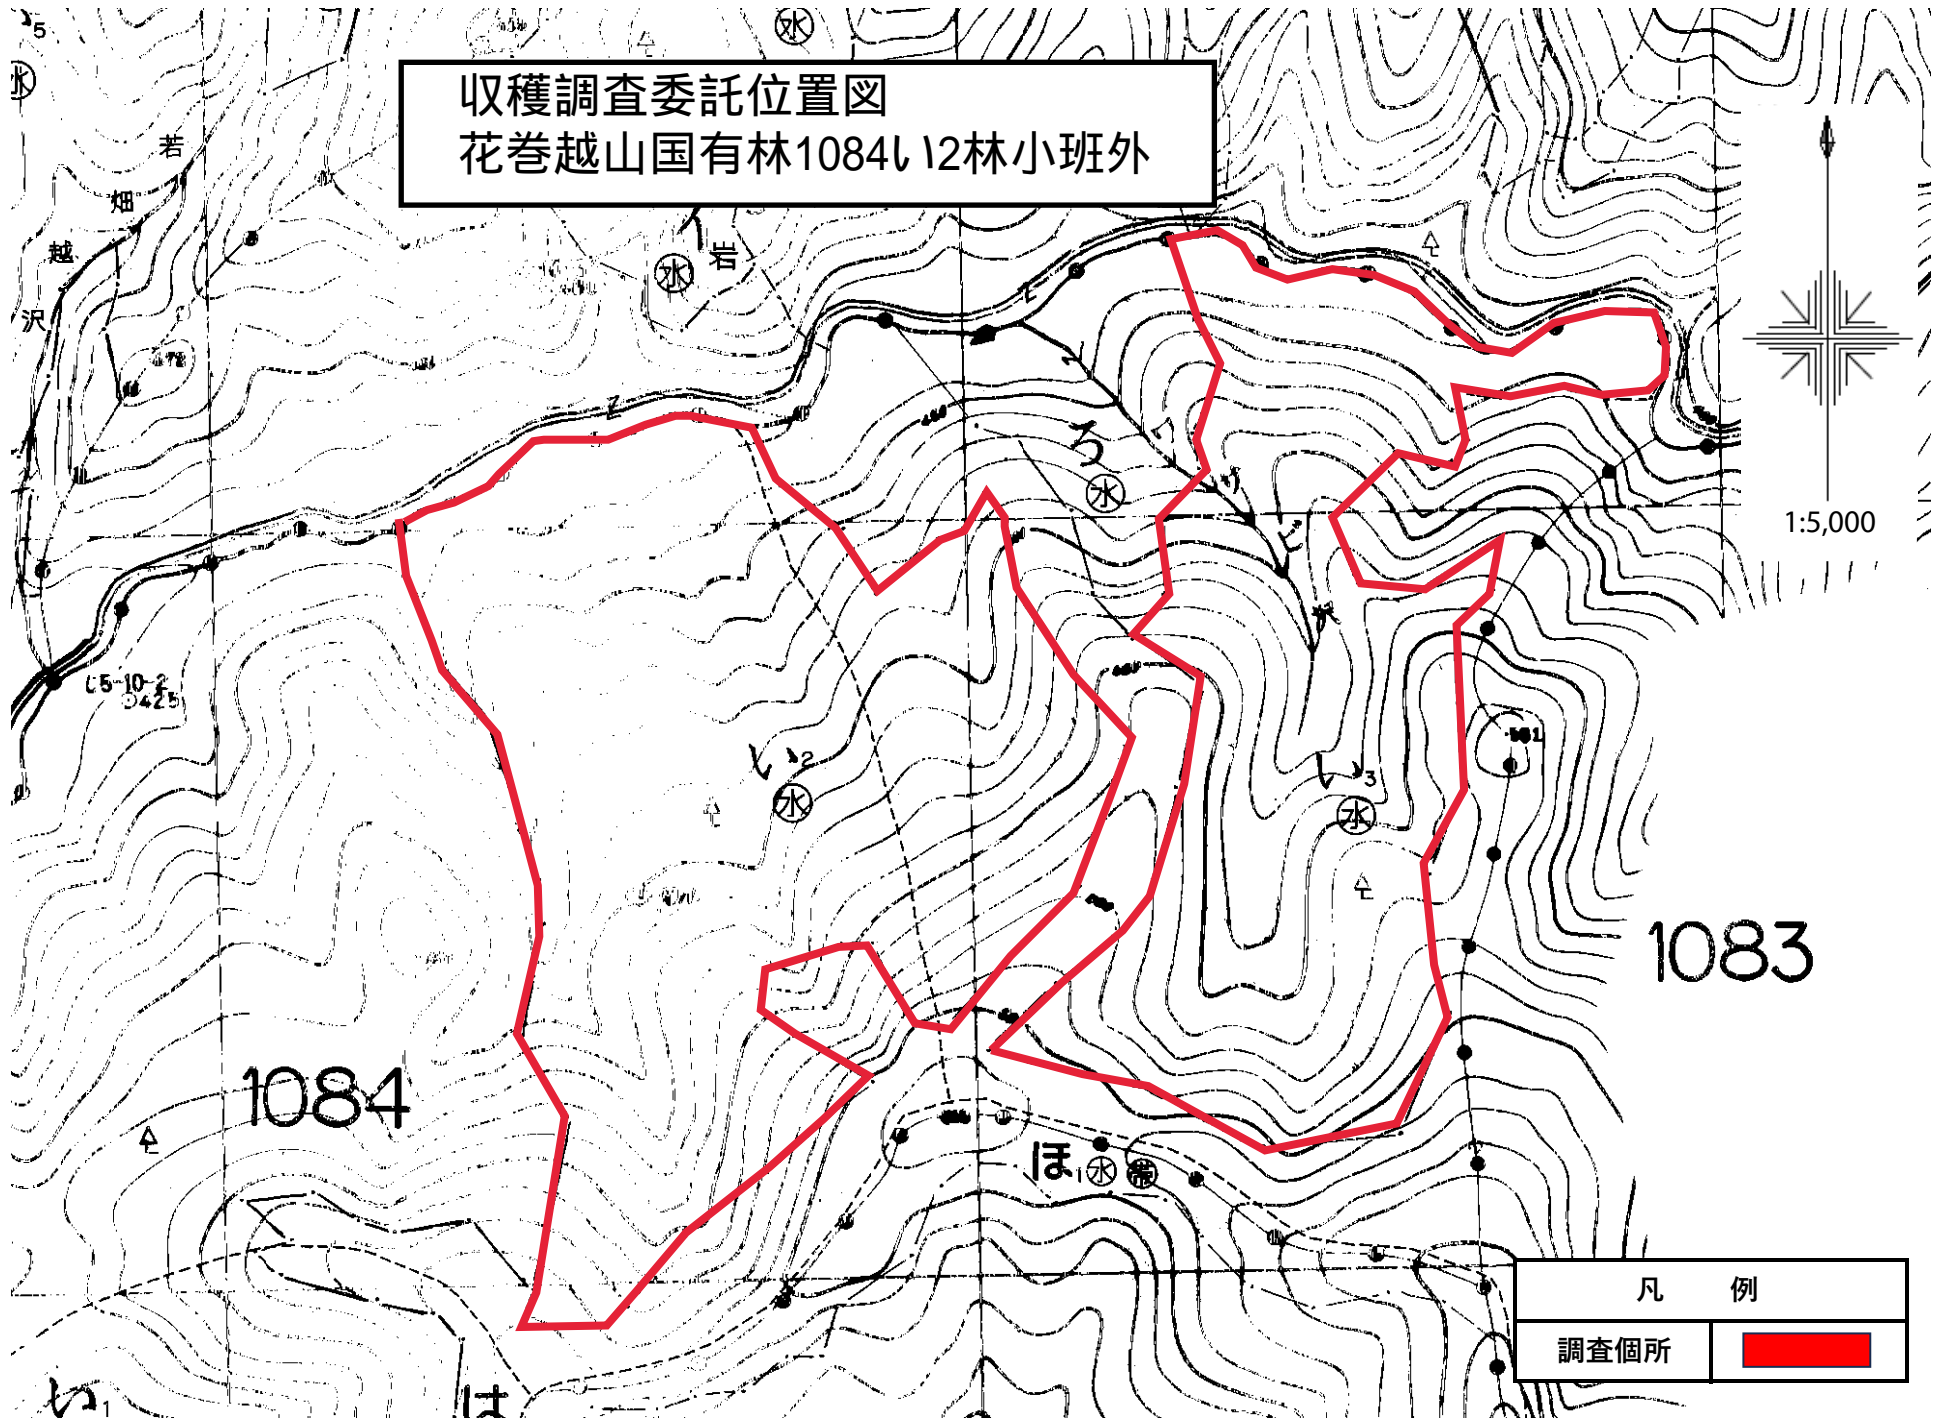

収穫調査委託位置図
花巻越山国有林1084㌫12林小班外

凡例	
調査個所	

収穫調査委託位置図
花巻越山国有林1085㌫11林小班外

凡 例	
調査個所	

収穫調査委託位置図
 花巻越山国有林1091㌧11林小班外

凡 例	
調査箇所	

1095

収穫調査委託位置図
花巻越山国有林1091㌔14林小班外

凡 例	
調査箇所	

収穫調査委託位置図
長橋国有林1104に林小班

凡 例	
調査箇所	

1102

収穫調査委託位置図
西山国有1130と林小班

凡 例	
調査箇所	

収穫調査業務委託位置図
本内山国有林1159ろ林小班外

凡 例	
調査箇所	

収穫調査委託位置図
和賀岳国有林1198な林小班

凡例	
調査個所	

収穫調査委託位置図
鷲之巣国有林1347に林小班外

凡 例	
調査箇所	

48

収穫調査委託位置図
 鷲之巣国有林1347た1林小班外

収穫調査委託位置図
 鷲之巢国有林1348㌔11林小班外

凡 例	
調査箇所	