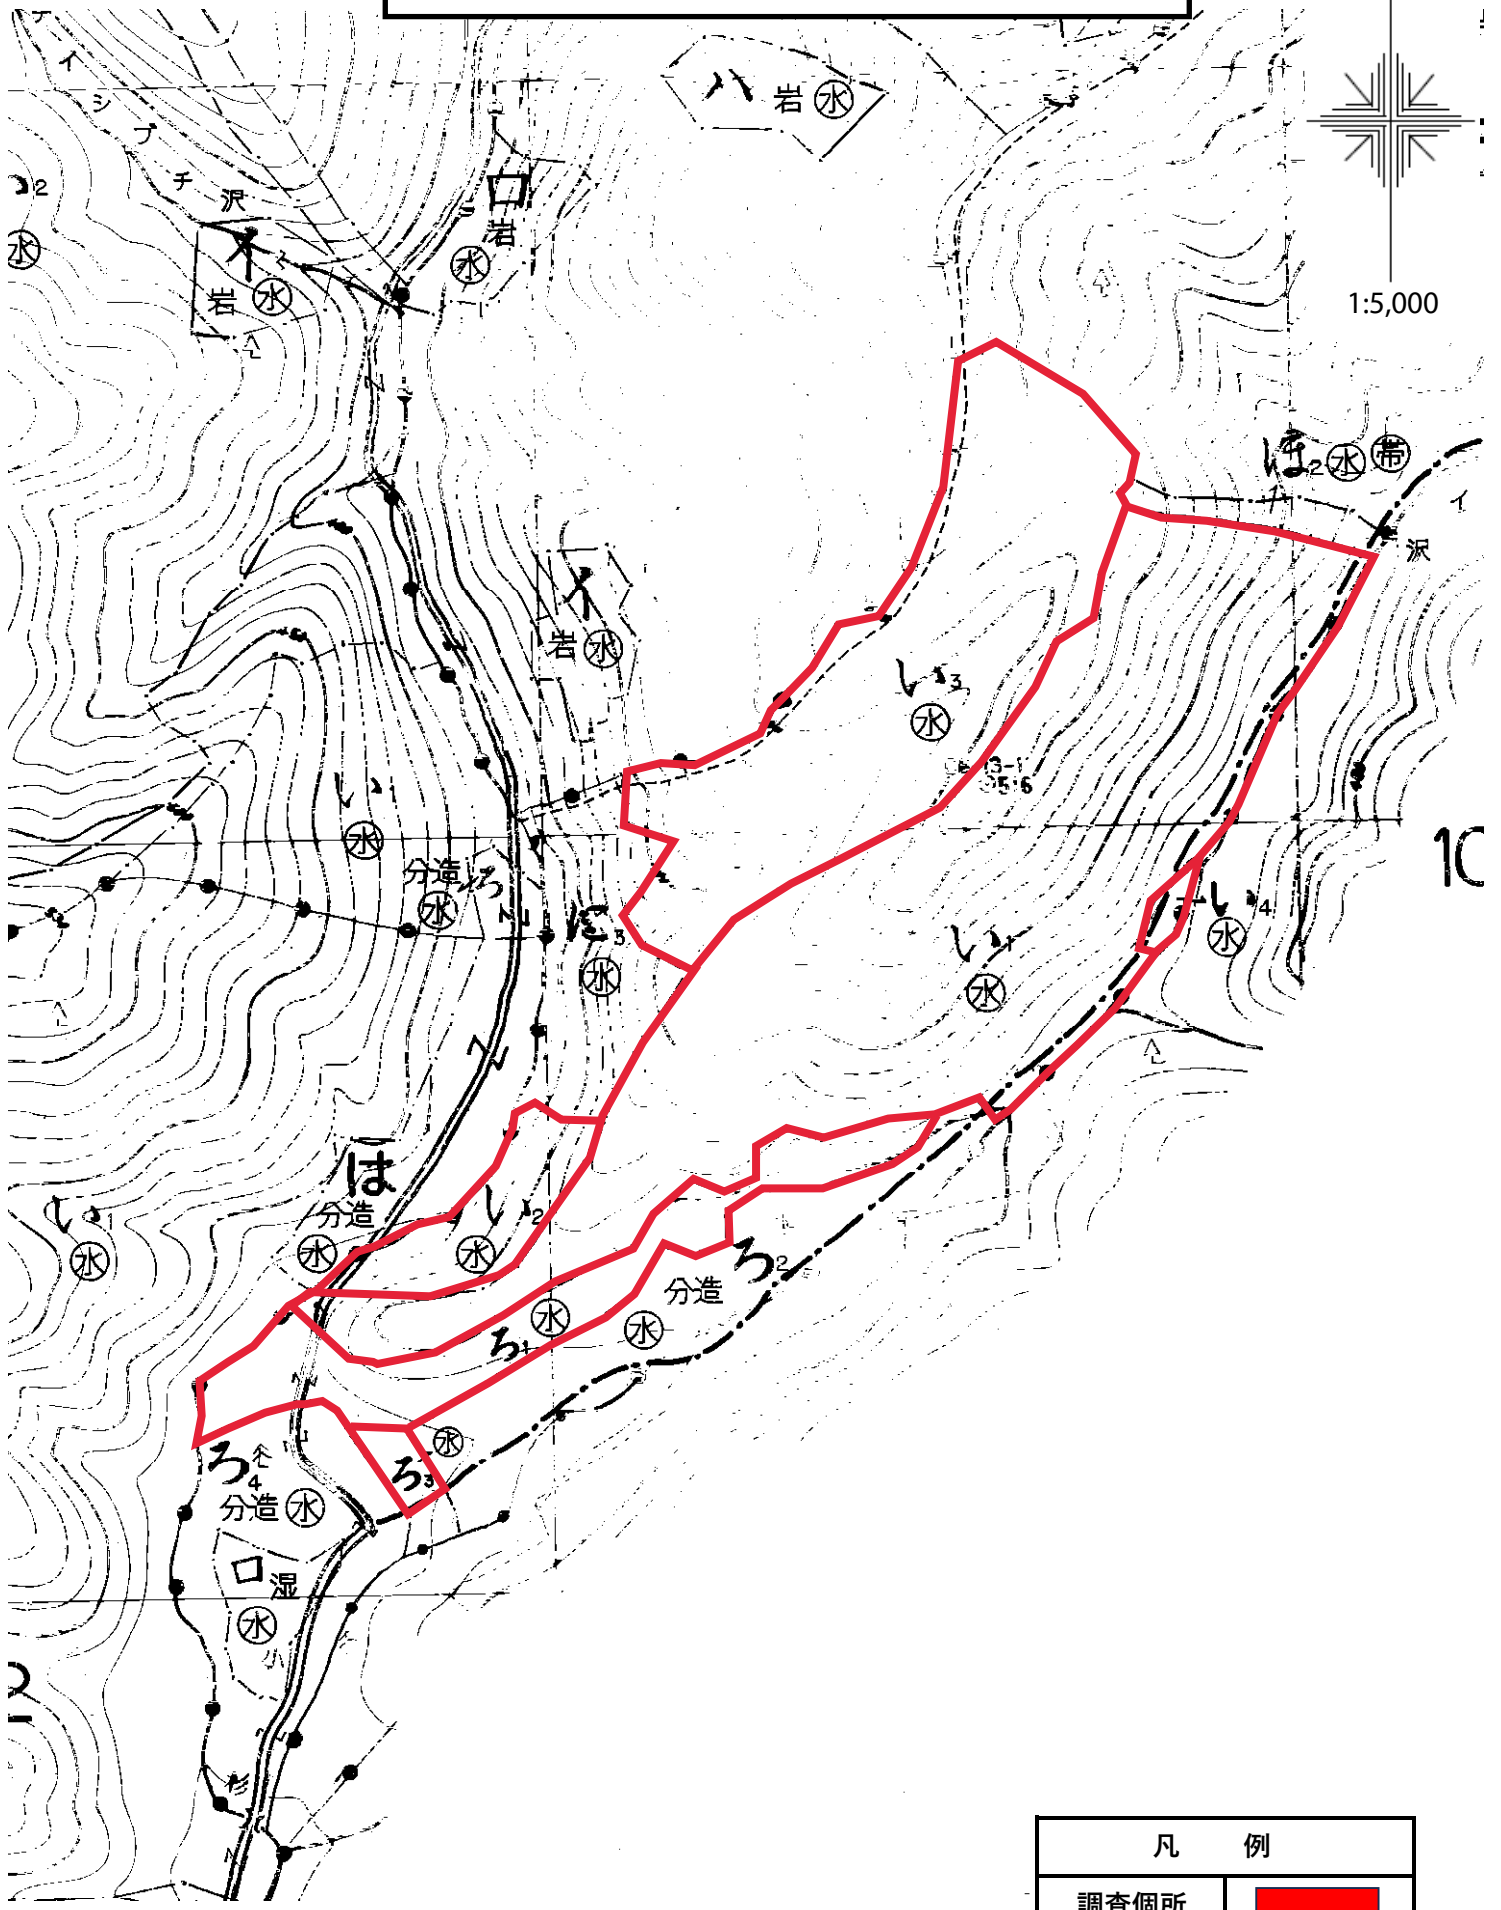

収穫調査委託位置図
花巻越山国有林1084㌫12林小班外

凡例	
調査個所	

収穫調査委託位置図
花巻越山国有林1085㌫11林小班外

凡 例	
調査個所	

収穫調査委託位置図
 花巻越山国有林1091㌧11林小班外

凡 例	
調査箇所	

1095

収穫調査委託位置図
花巻越山国有林1091㌔14林小班外

凡 例	
調査箇所	

収穫調査委託位置図
長橋国有林1104に林小班

凡 例	
調査箇所	

1102

収穫調査委託位置図
西山国有1130と林小班

凡 例	
調査箇所	

収穫調査業務委託位置図
本内山国有林1159ろ林小班外

凡 例	
調査箇所	

収穫調査委託位置図
和賀岳国有林1198な林小班

凡例	
調査個所	

収穫調査委託位置図
鷲之巣国有林1347に林小班外

凡 例	
調査箇所	

48

収穫調査委託位置図
 鷲之巣国有林1347た1林小班外

収穫調査委託位置図
 鷲之巢国有林1348㌔11林小班外

凡 例	
調査箇所	