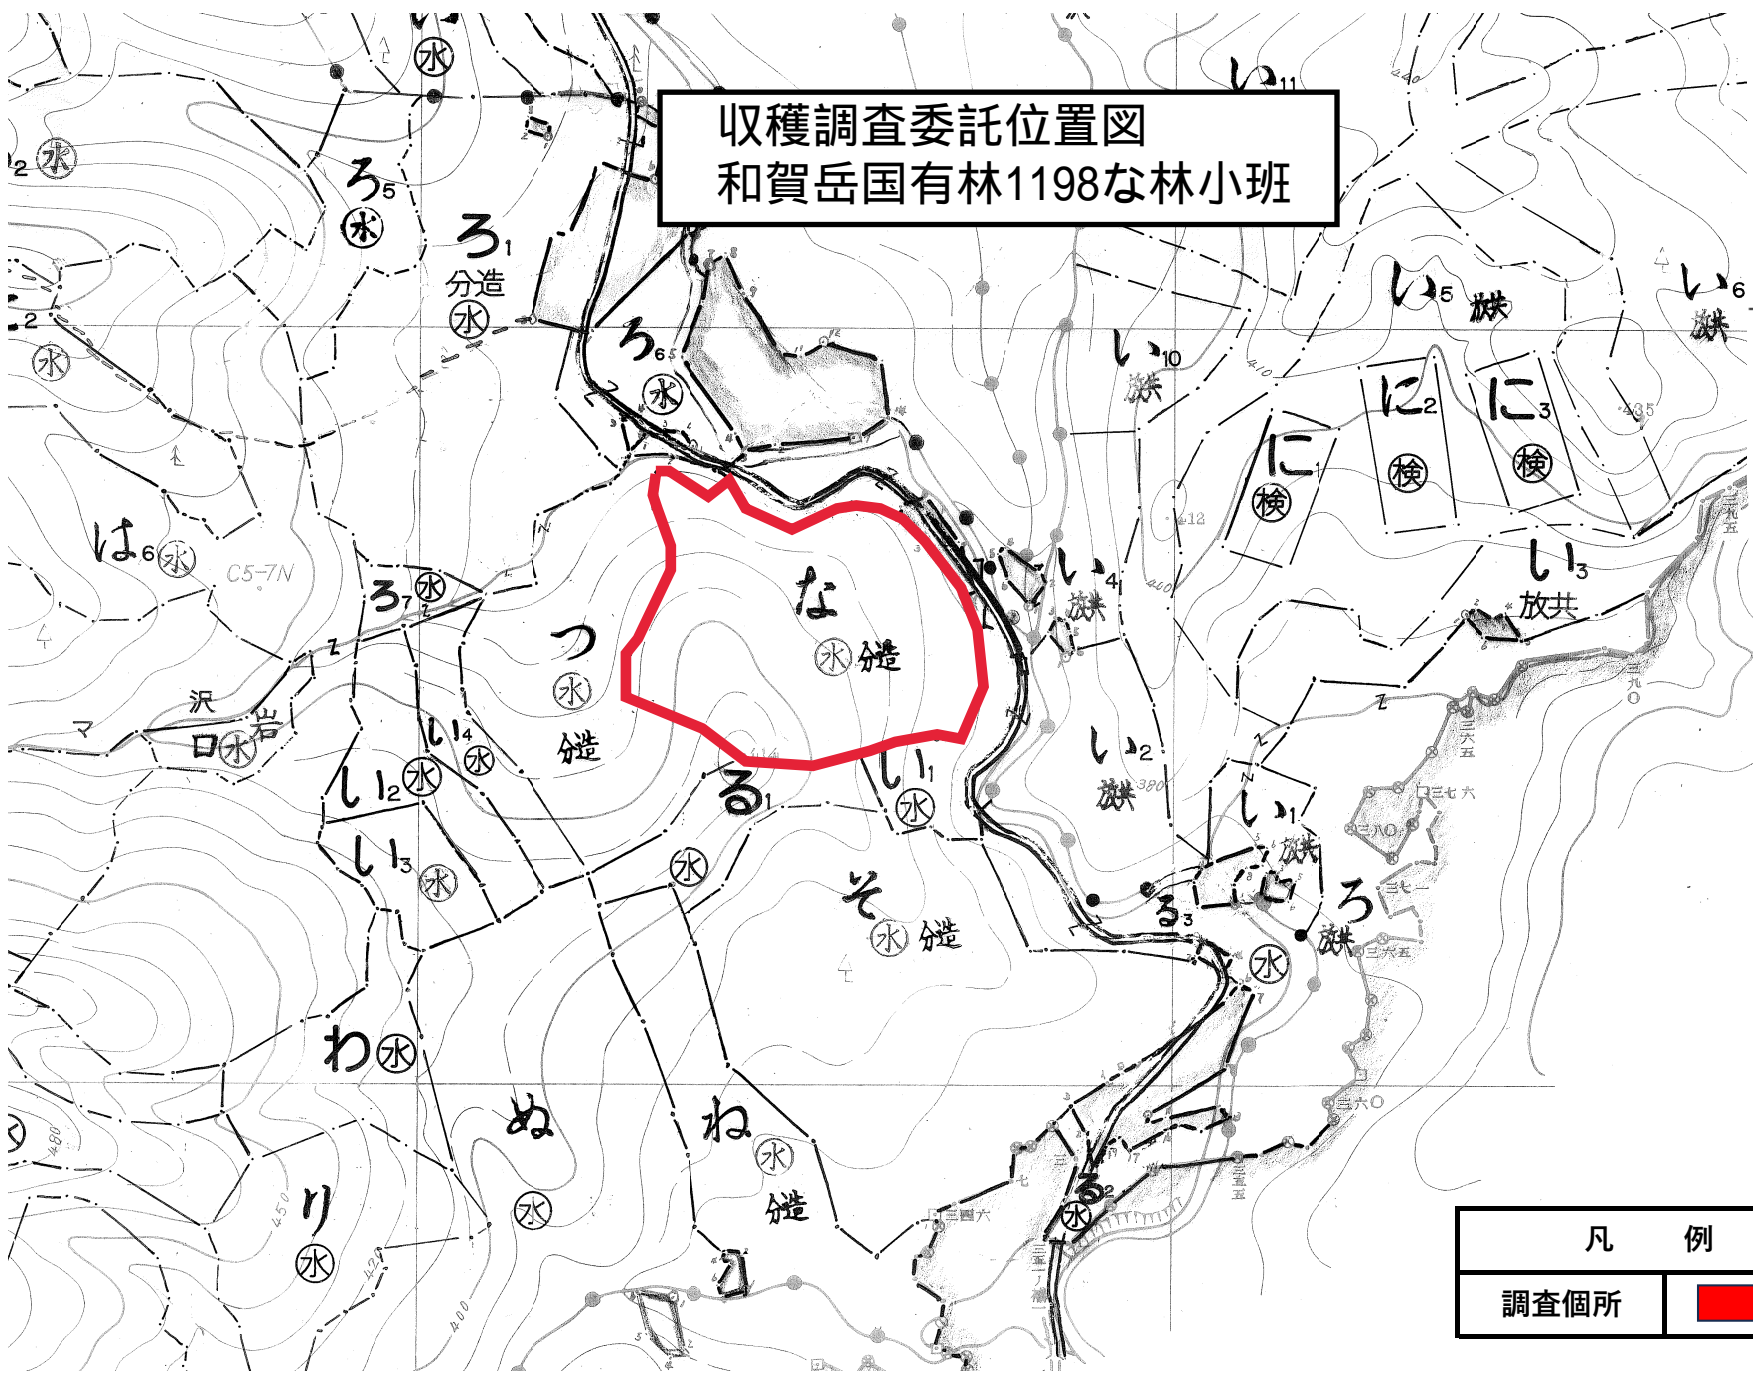

収穫調査委託位置図
花巻越山国有林1084㌫12林小班外

凡例	
調査個所	

収穫調査委託位置図
花巻越山国有林1085㌫11林小班外

凡 例	
調査個所	

収穫調査委託位置図
 花巻越山国有林1091㌧11林小班外

凡 例	
調査箇所	

1095

収穫調査委託位置図
花巻越山国有林1091㌔14林小班外

凡 例	
調査箇所	

収穫調査委託位置図
長橋国有林1104に林小班

凡 例	
調査箇所	

1102

収穫調査委託位置図
西山国有1130と林小班

凡 例	
調査箇所	

収穫調査業務委託位置図
本内山国有林1159ろ林小班外

凡 例	
調査箇所	

収穫調査委託位置図
和賀岳国有林1198な林小班

凡例	
調査個所	

収穫調査委託位置図
鷲之巣国有林1347に林小班外

凡 例	
調査箇所	

48

収穫調査委託位置図
 鷲之巣国有林1347た1林小班外

収穫調査委託位置図
 鷲之巢国有林1348㌔11林小班外

凡 例	
調査箇所	