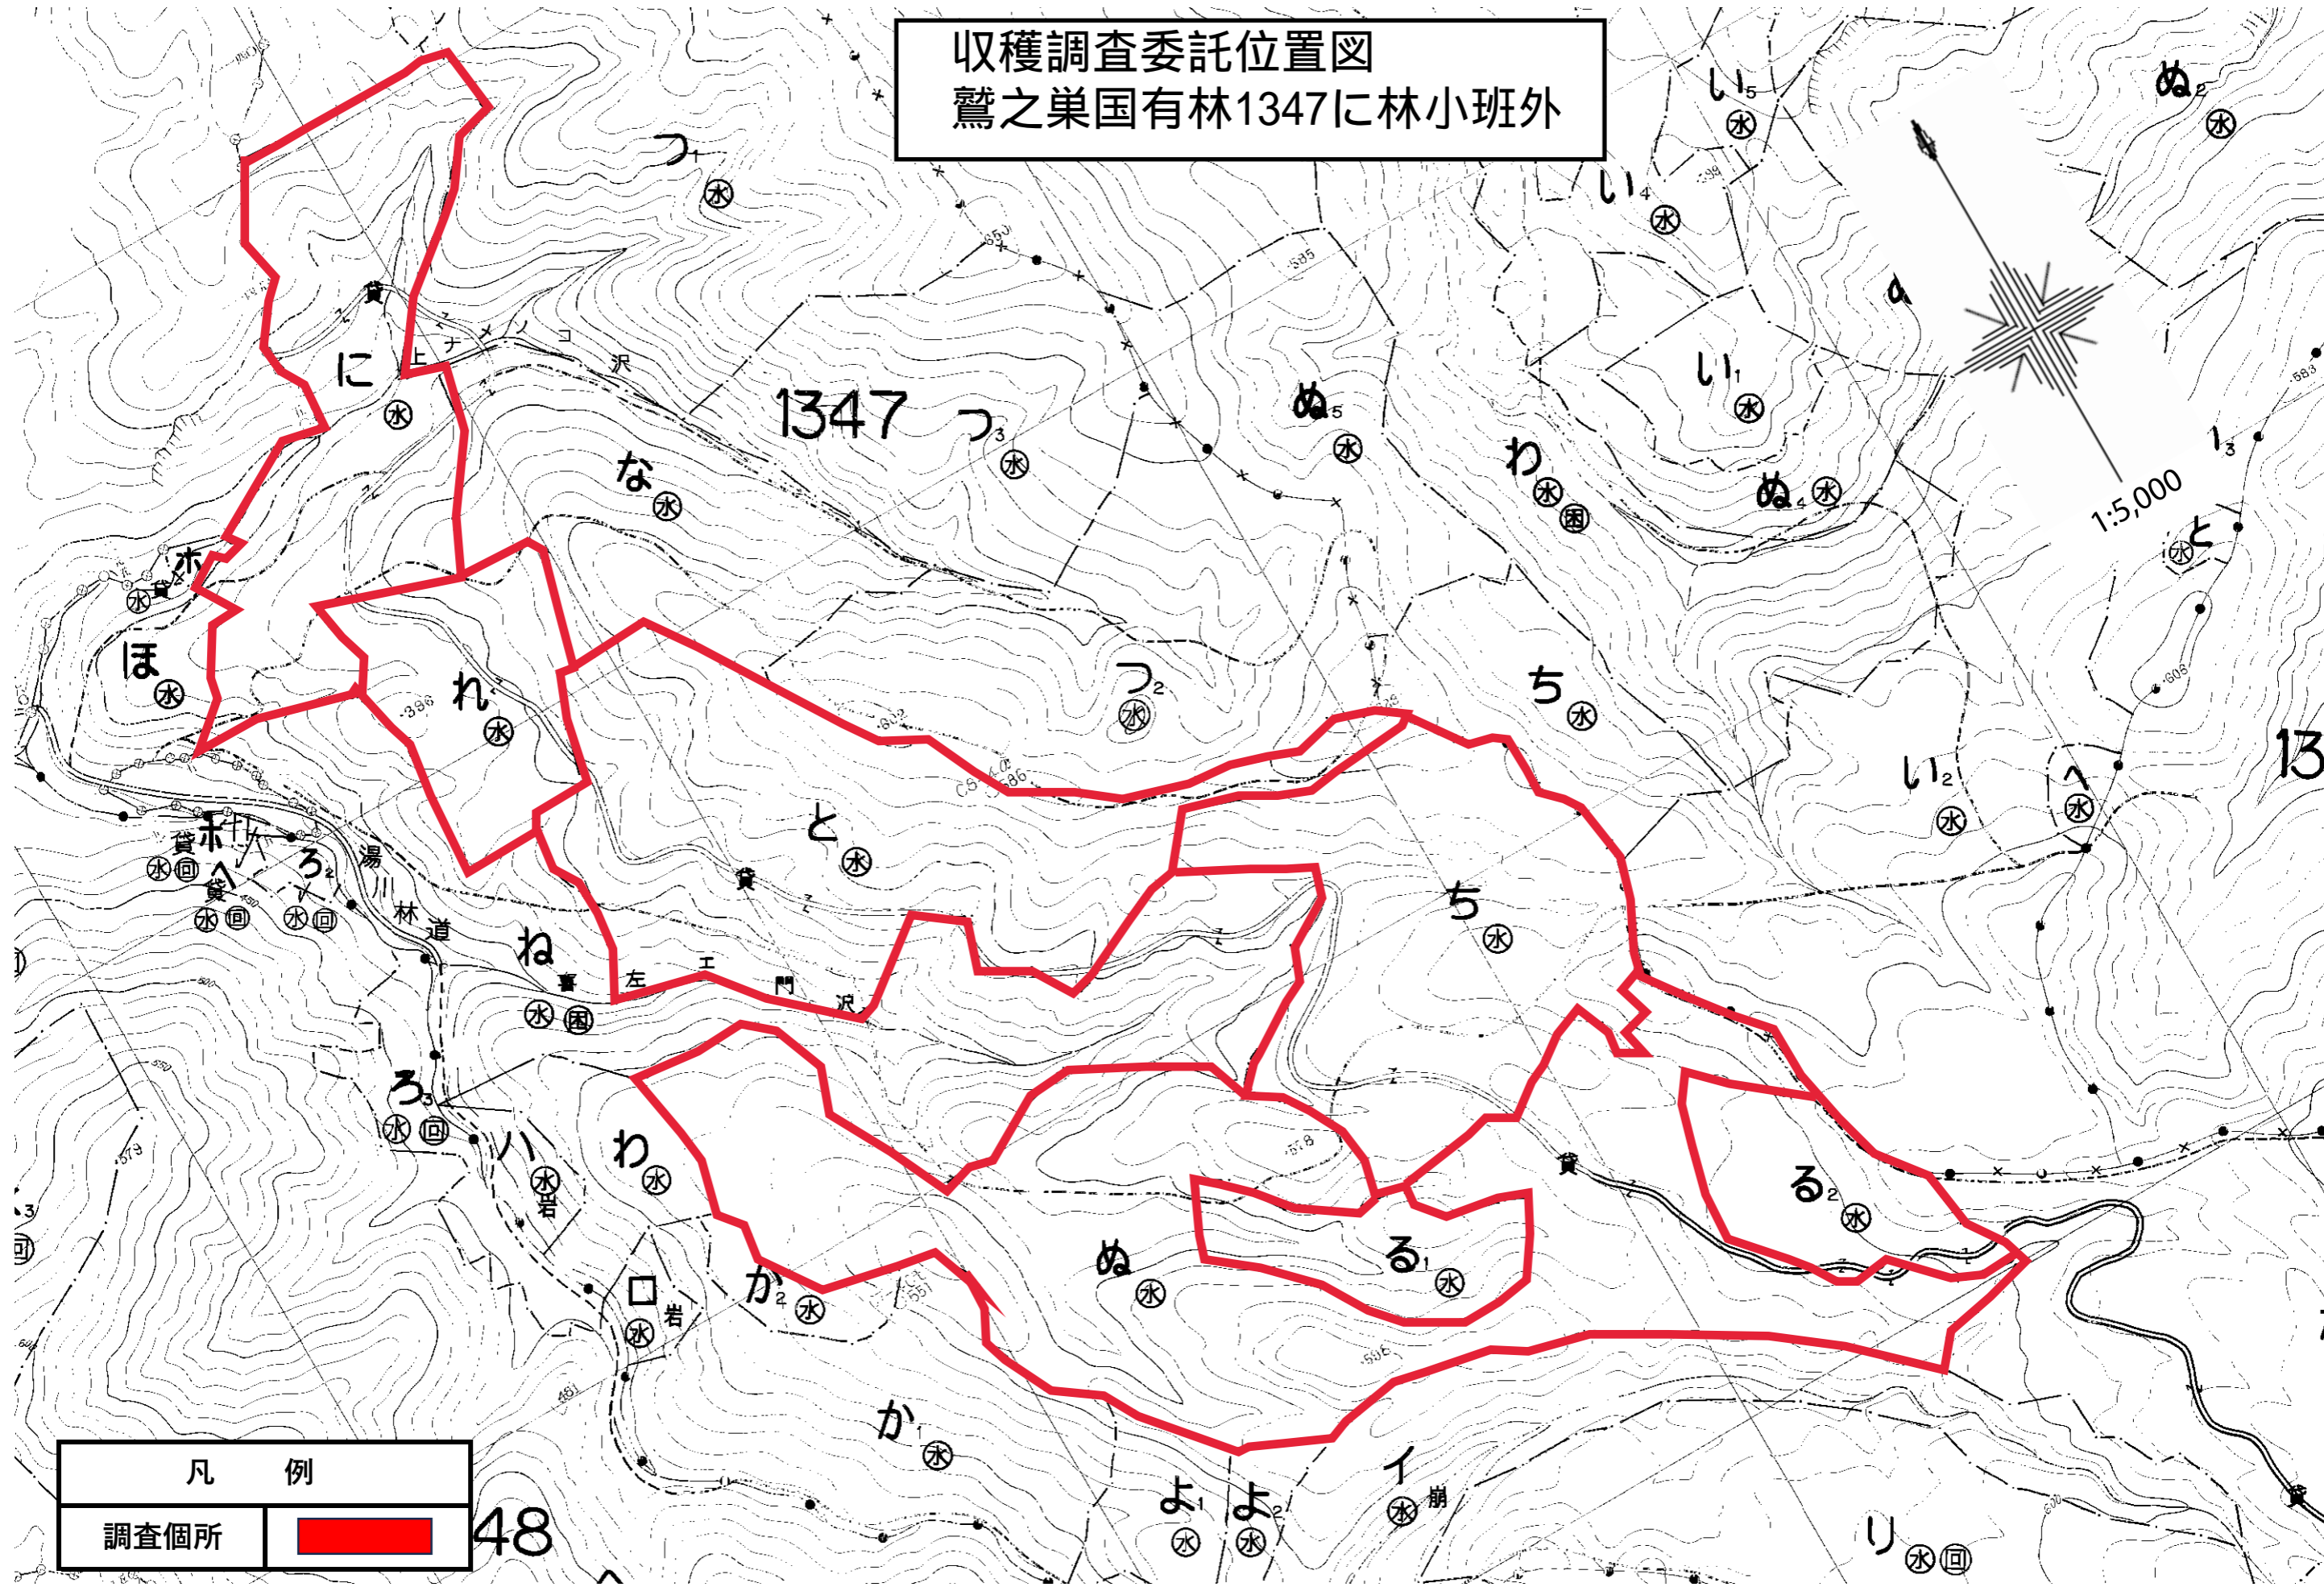

収穫調査委託位置図
花巻越山国有林1084㌫12林小班外

凡例	
調査個所	

収穫調査委託位置図
花巻越山国有林1085㌫11林小班外

凡 例	
調査個所	

収穫調査委託位置図
 花巻越山国有林1091㌧11林小班外

凡 例	
調査箇所	

1095

収穫調査委託位置図
花巻越山国有林1091㌔14林小班外

凡 例	
調査箇所	

収穫調査委託位置図
長橋国有林1104に林小班

凡 例	
調査箇所	

1102

収穫調査委託位置図
西山国有1130と林小班

凡 例	
調査箇所	

収穫調査業務委託位置図
本内山国有林1159ろ林小班外

凡 例	
調査箇所	

収穫調査委託位置図
和賀岳国有林1198な林小班

凡例	
調査個所	

収穫調査委託位置図
鷲之巣国有林1347に林小班外

凡 例	
調査箇所	

48

収穫調査委託位置図
 鷲之巣国有林1347た1林小班外

収穫調査委託位置図
 鷲之巢国有林1348㌔11林小班外

凡 例	
調査箇所	