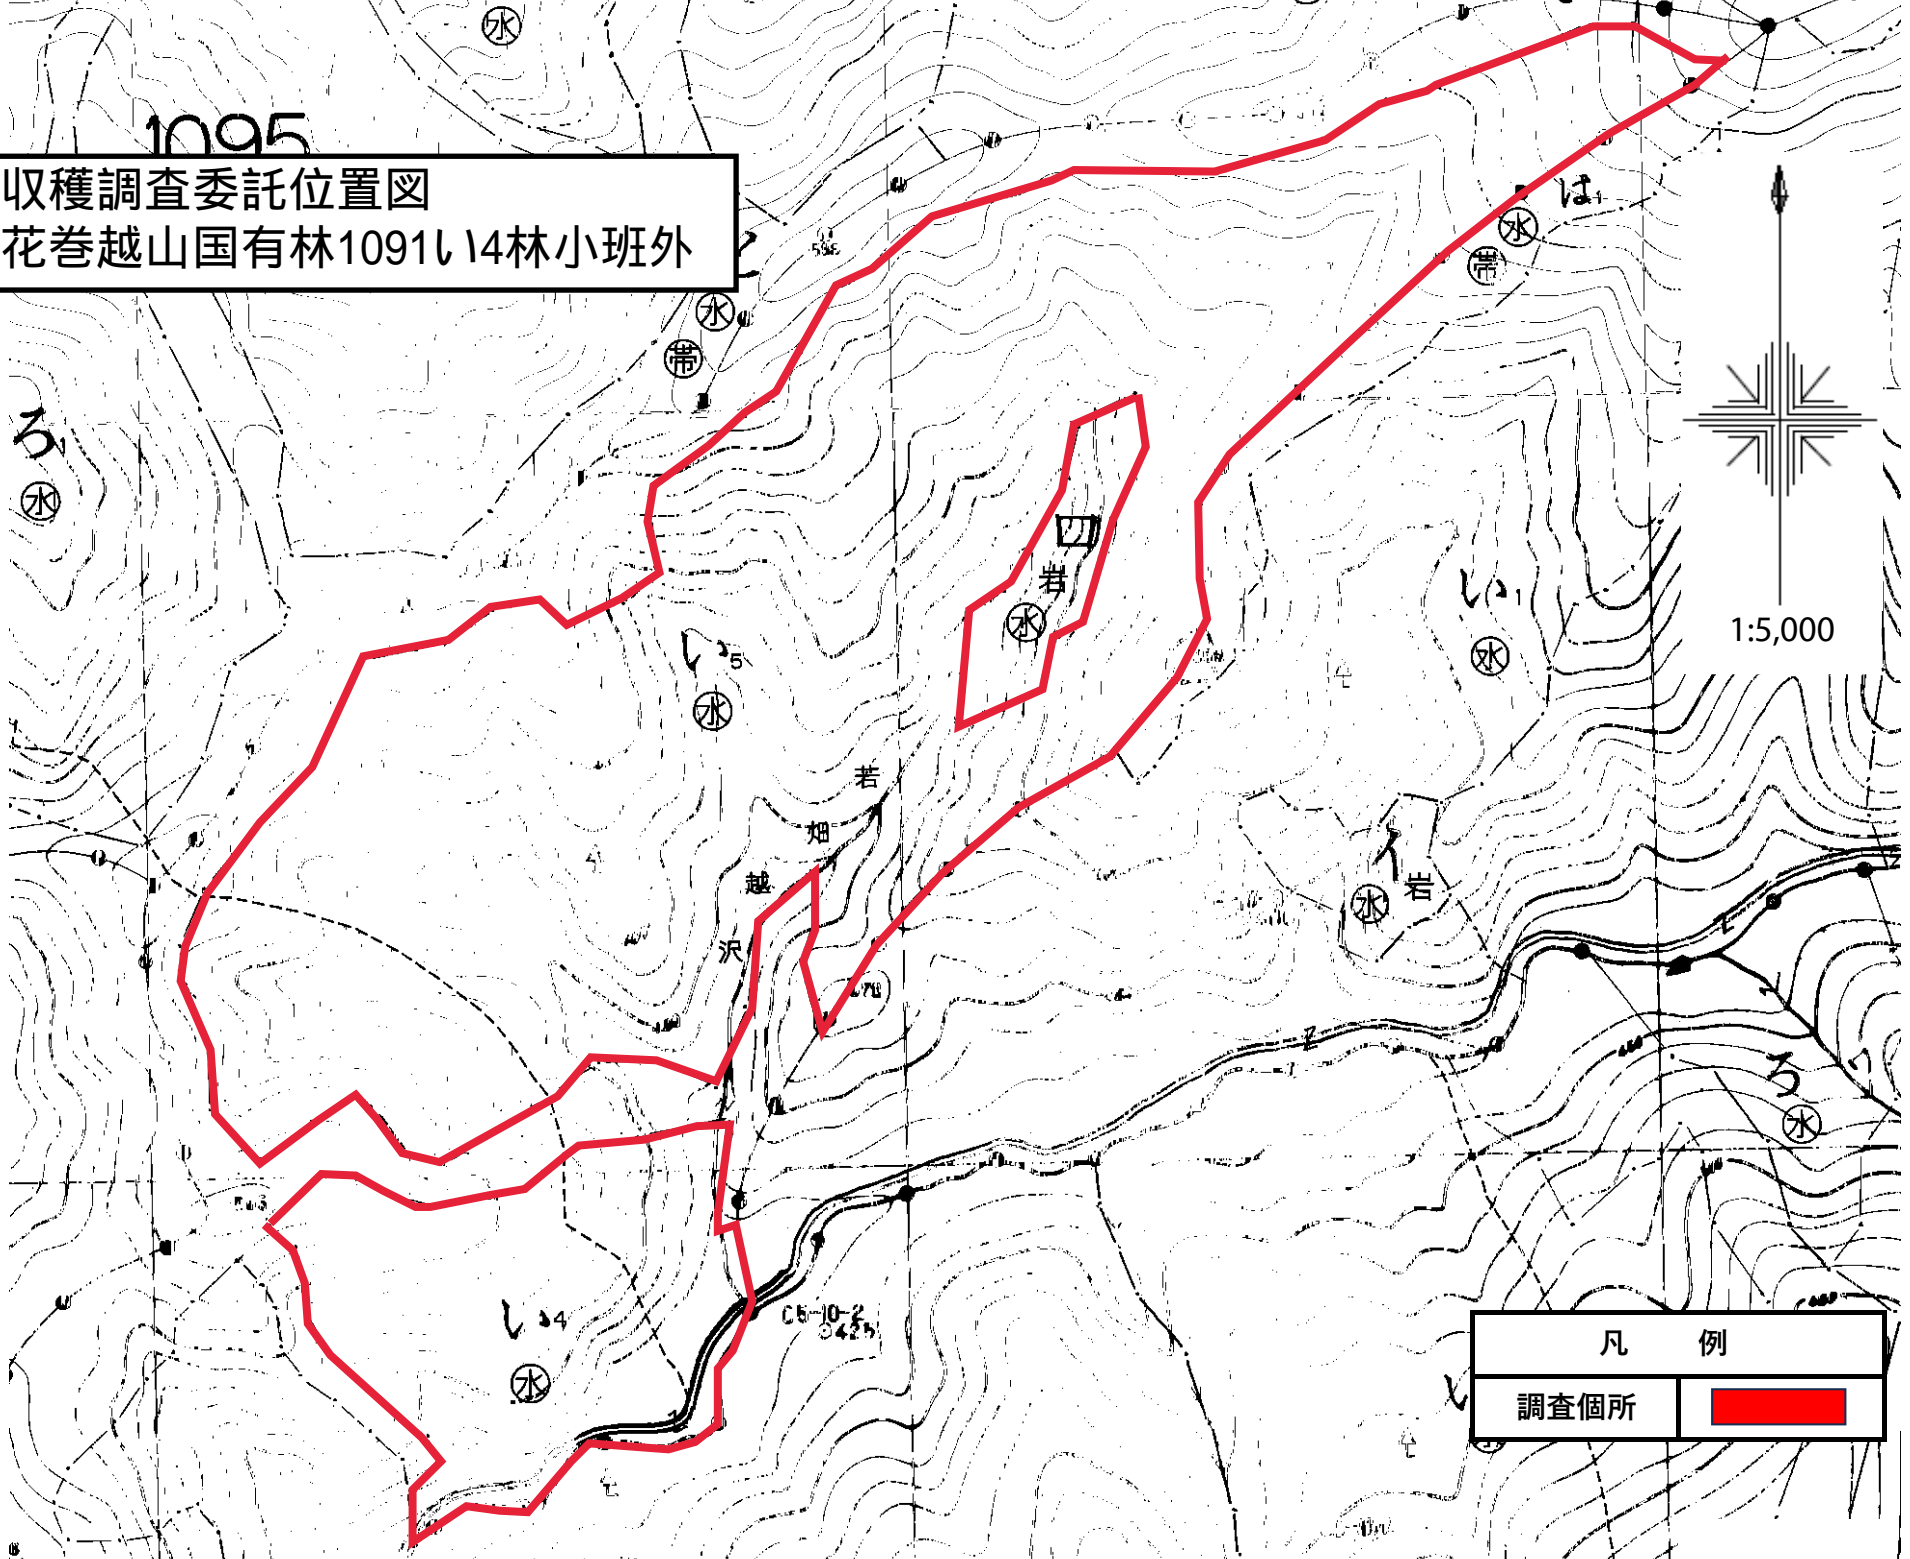

収穫調査委託位置図
花巻越山国有林1084㌫12林小班外

凡例	
調査個所	

収穫調査委託位置図
花巻越山国有林1085㌫11林小班外

凡 例	
調査個所	

収穫調査委託位置図
 花巻越山国有林1091㌧11林小班外

凡 例	
調査箇所	

1095

収穫調査委託位置図
花巻越山国有林1091㌔14林小班外

凡 例	
調査箇所	

収穫調査委託位置図
長橋国有林1104に林小班

凡 例	
調査箇所	

1102

収穫調査委託位置図
西山国有1130と林小班

凡 例	
調査箇所	

収穫調査業務委託位置図
本内山国有林1159ろ林小班外

凡 例	
調査箇所	

収穫調査委託位置図
和賀岳国有林1198な林小班

凡例	
調査個所	

収穫調査委託位置図
鷲之巣国有林1347に林小班外

凡 例	
調査箇所	

48

収穫調査委託位置図
 鷲之巣国有林1347た1林小班外

収穫調査委託位置図
 鷲之巢国有林1348㌔11林小班外

凡 例	
調査箇所	