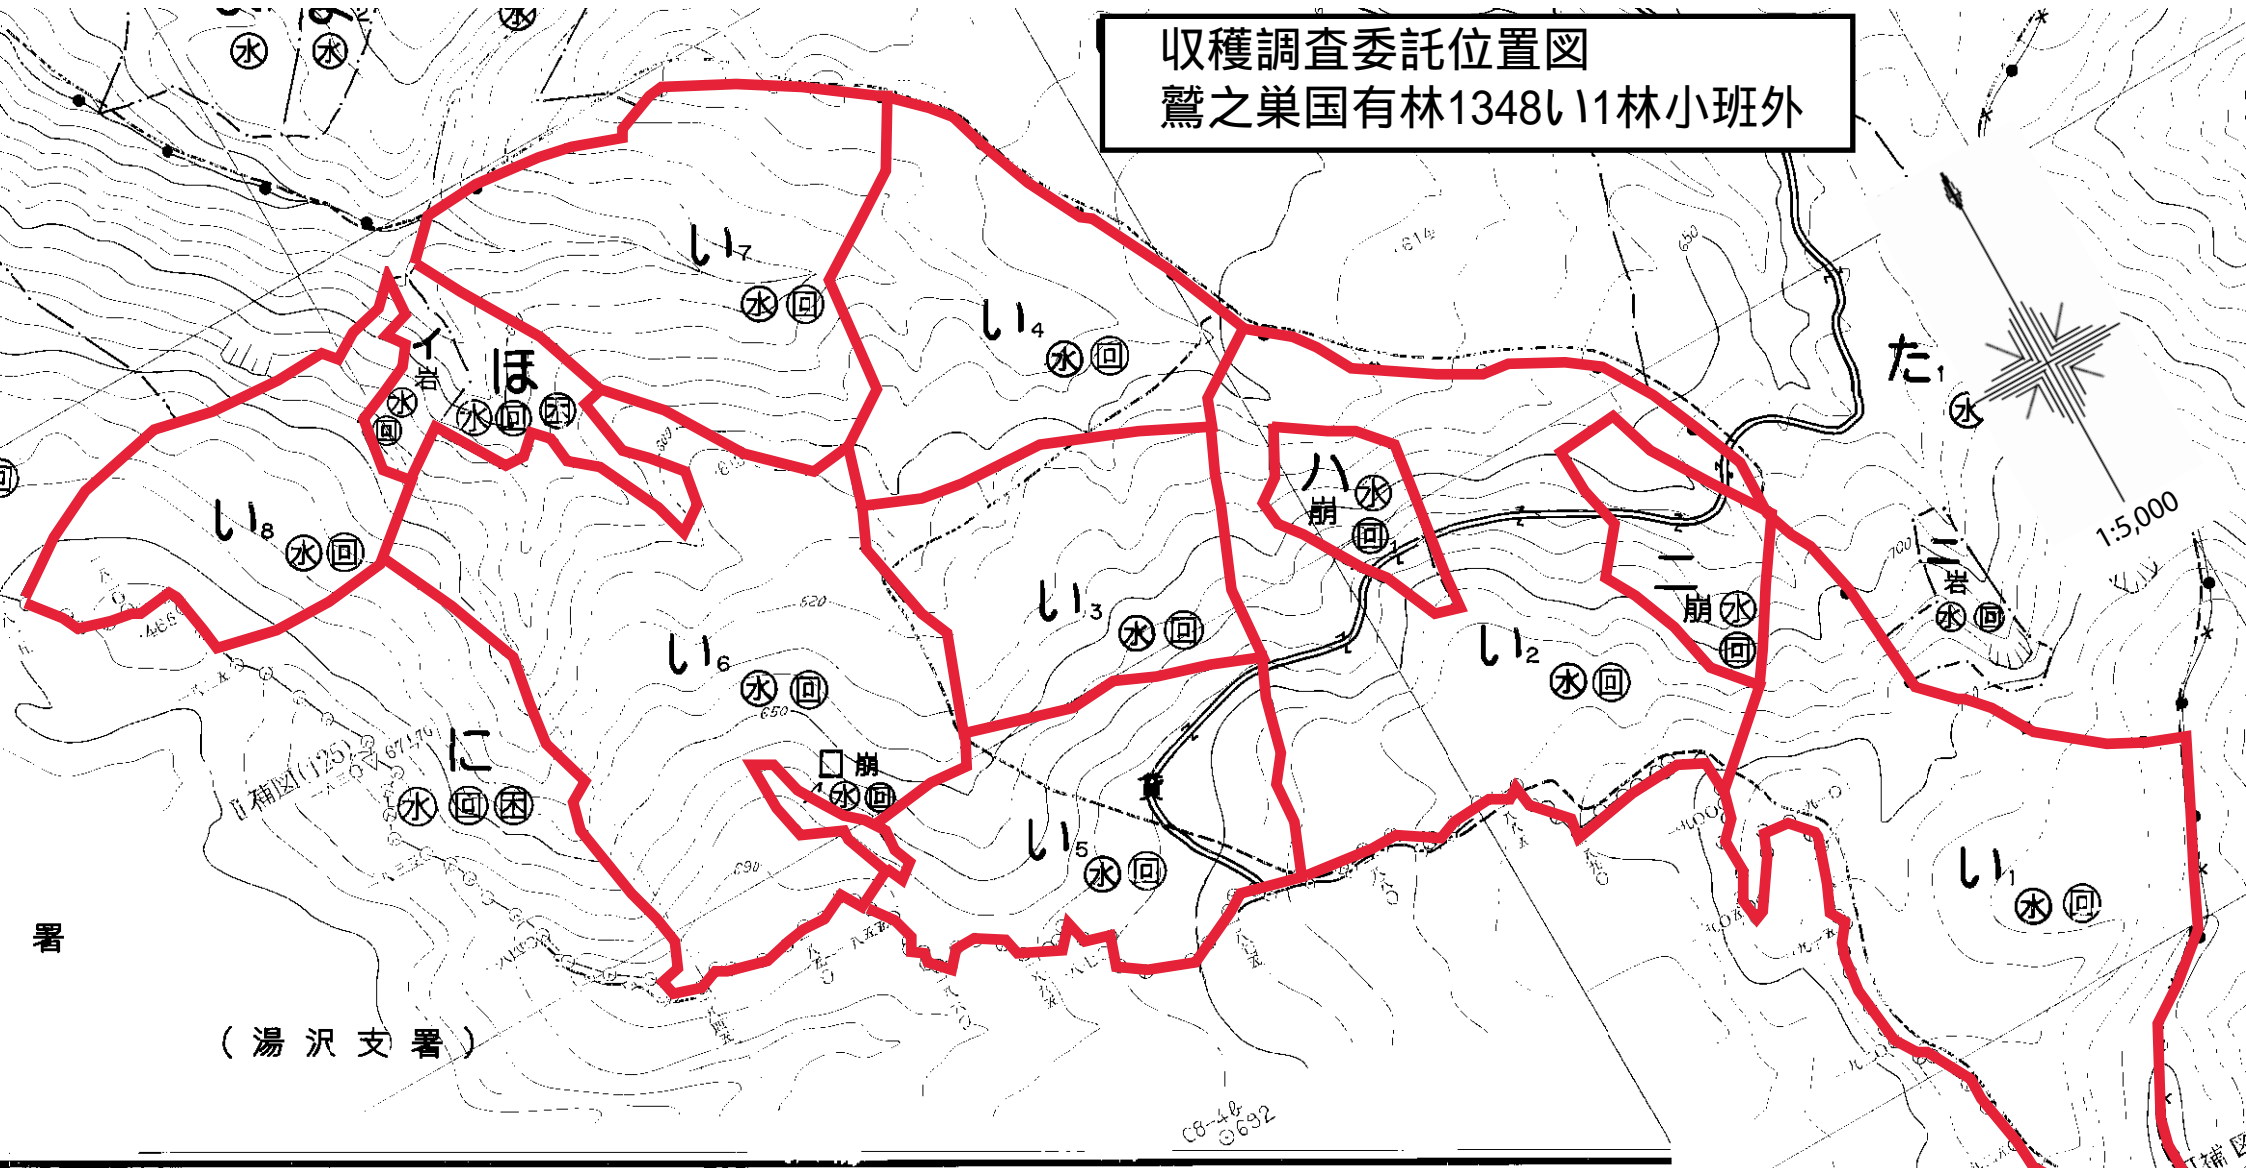

凡 例	
調査箇所	

収穫調査委託位置図
長橋国有林1104に林小班

凡 例	
調査箇所	

1102

収穫調査委託位置図
西山国有1130と林小班

凡 例	
調査箇所	

収穫調査業務委託位置図
本内山国有林1159ろ林小班外

凡 例	
調査箇所	

収穫調査委託位置図
和賀岳国有林1198な林小班

凡例	
調査個所	

収穫調査委託位置図
鷲之巣国有林1347に林小班外

凡 例	
調査箇所	

48

収穫調査委託位置図
 鷲之巣国有林1347た1林小班外

収穫調査委託位置図
 鷲之巢国有林1348㌔11林小班外

凡 例	
調査箇所	