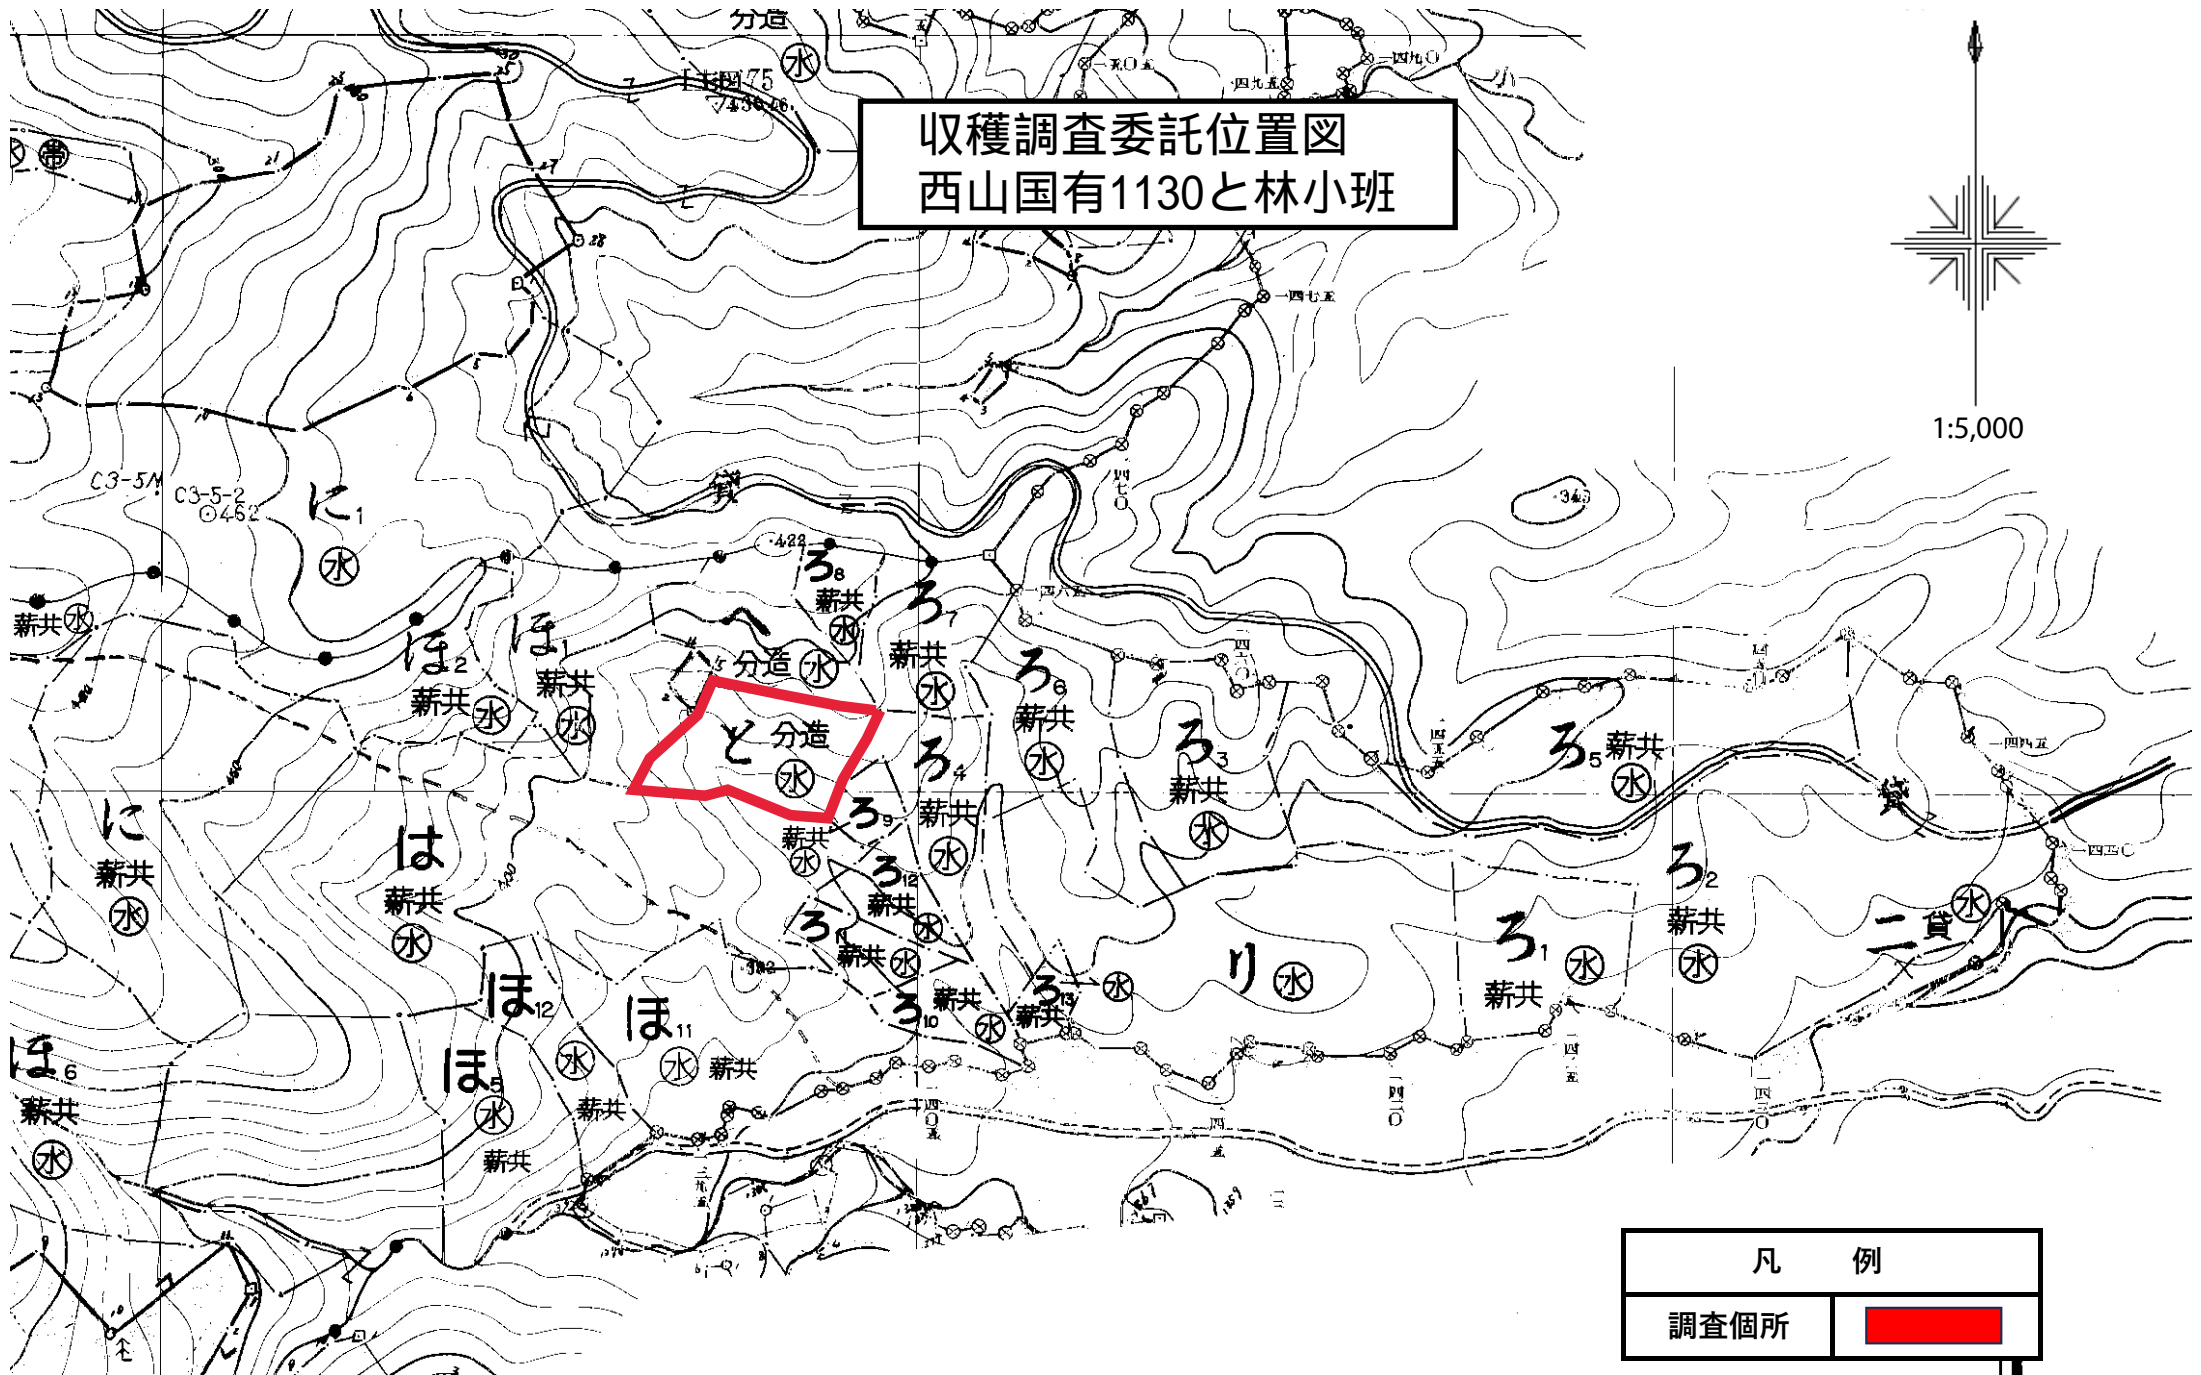

収穫調査委託位置図
花巻越山国有林1084㌫12林小班外

凡例	
調査個所	

収穫調査委託位置図
花巻越山国有林1085㌫11林小班外

凡 例	
調査個所	

収穫調査委託位置図
 花巻越山国有林1091㌧11林小班外

凡 例	
調査箇所	

1095

収穫調査委託位置図
花巻越山国有林1091㌔14林小班外

凡 例	
調査箇所	

収穫調査委託位置図
長橋国有林1104に林小班

凡 例	
調査箇所	

1102

収穫調査委託位置図
西山国有1130と林小班

凡 例	
調査箇所	

収穫調査業務委託位置図
本内山国有林1159ろ林小班外

凡 例	
調査箇所	

収穫調査委託位置図
和賀岳国有林1198な林小班

凡例	
調査個所	

収穫調査委託位置図
鷲之巣国有林1347に林小班外

凡 例	
調査箇所	

48

収穫調査委託位置図
 鷲之巣国有林1347た1林小班外

収穫調査委託位置図
 鷲之巢国有林1348㌔11林小班外

凡 例	
調査箇所	