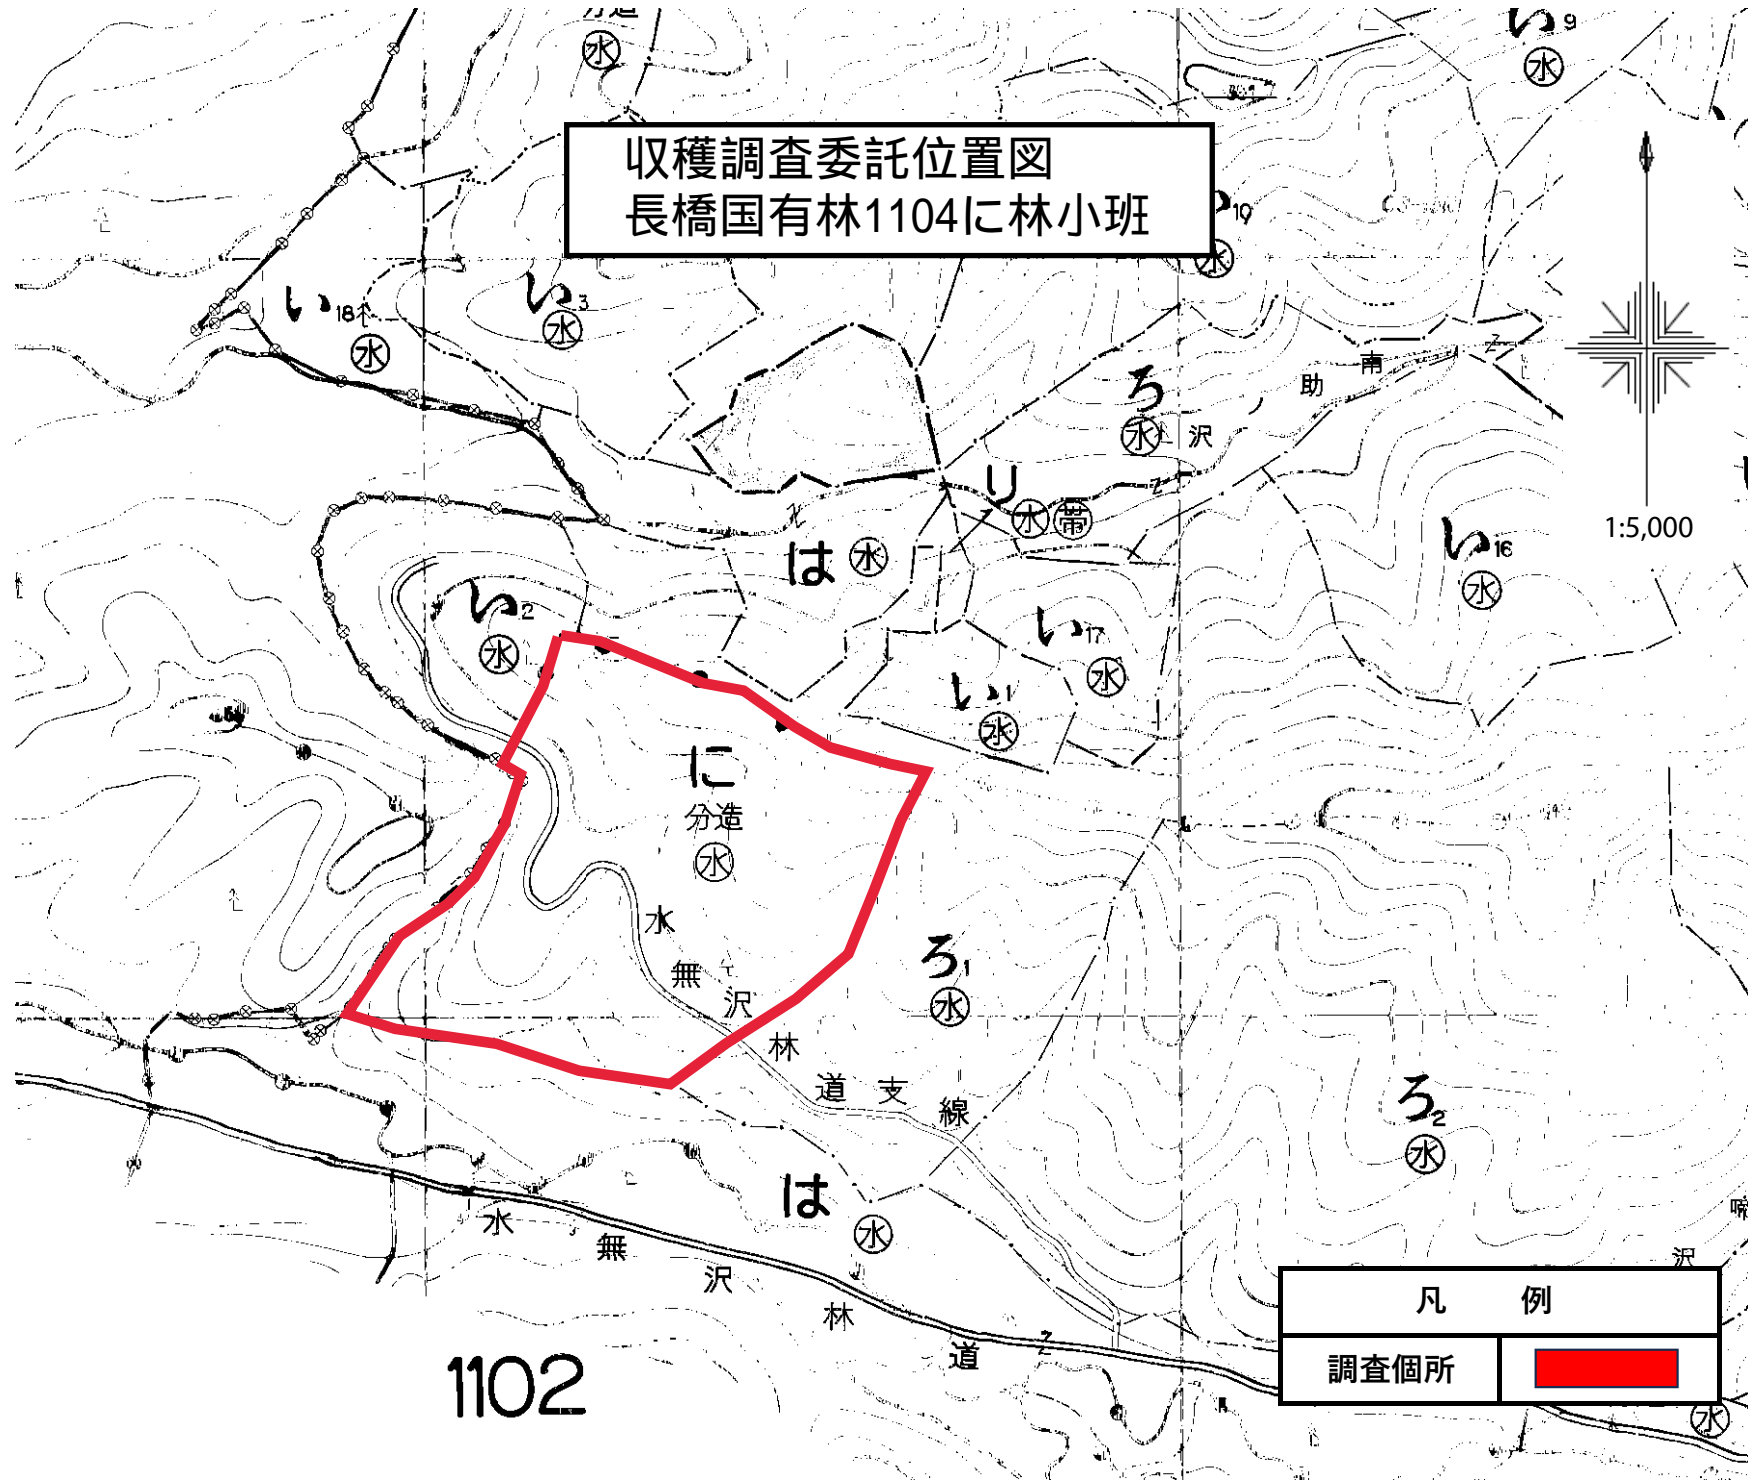

収穫調査委託位置図
花巻越山国有林1084㌫12林小班外

凡例	
調査個所	

収穫調査委託位置図
花巻越山国有林1085㌫11林小班外

凡 例	
調査個所	

収穫調査委託位置図
 花巻越山国有林1091㌧11林小班外

凡 例	
調査箇所	

1095

収穫調査委託位置図
花巻越山国有林1091㌔14林小班外

凡 例	
調査箇所	

収穫調査委託位置図
長橋国有林1104に林小班

凡 例	
調査箇所	

1102

収穫調査委託位置図
西山国有1130と林小班

凡 例	
調査箇所	

収穫調査業務委託位置図
本内山国有林1159ろ林小班外

凡 例	
調査箇所	

収穫調査委託位置図
和賀岳国有林1198な林小班

凡例	
調査個所	

収穫調査委託位置図
鷲之巣国有林1347に林小班外

凡 例	
調査箇所	

48

収穫調査委託位置図
 鷲之巣国有林1347た1林小班外

収穫調査委託位置図
 鷲之巢国有林1348㌔11林小班外

凡 例	
調査箇所	