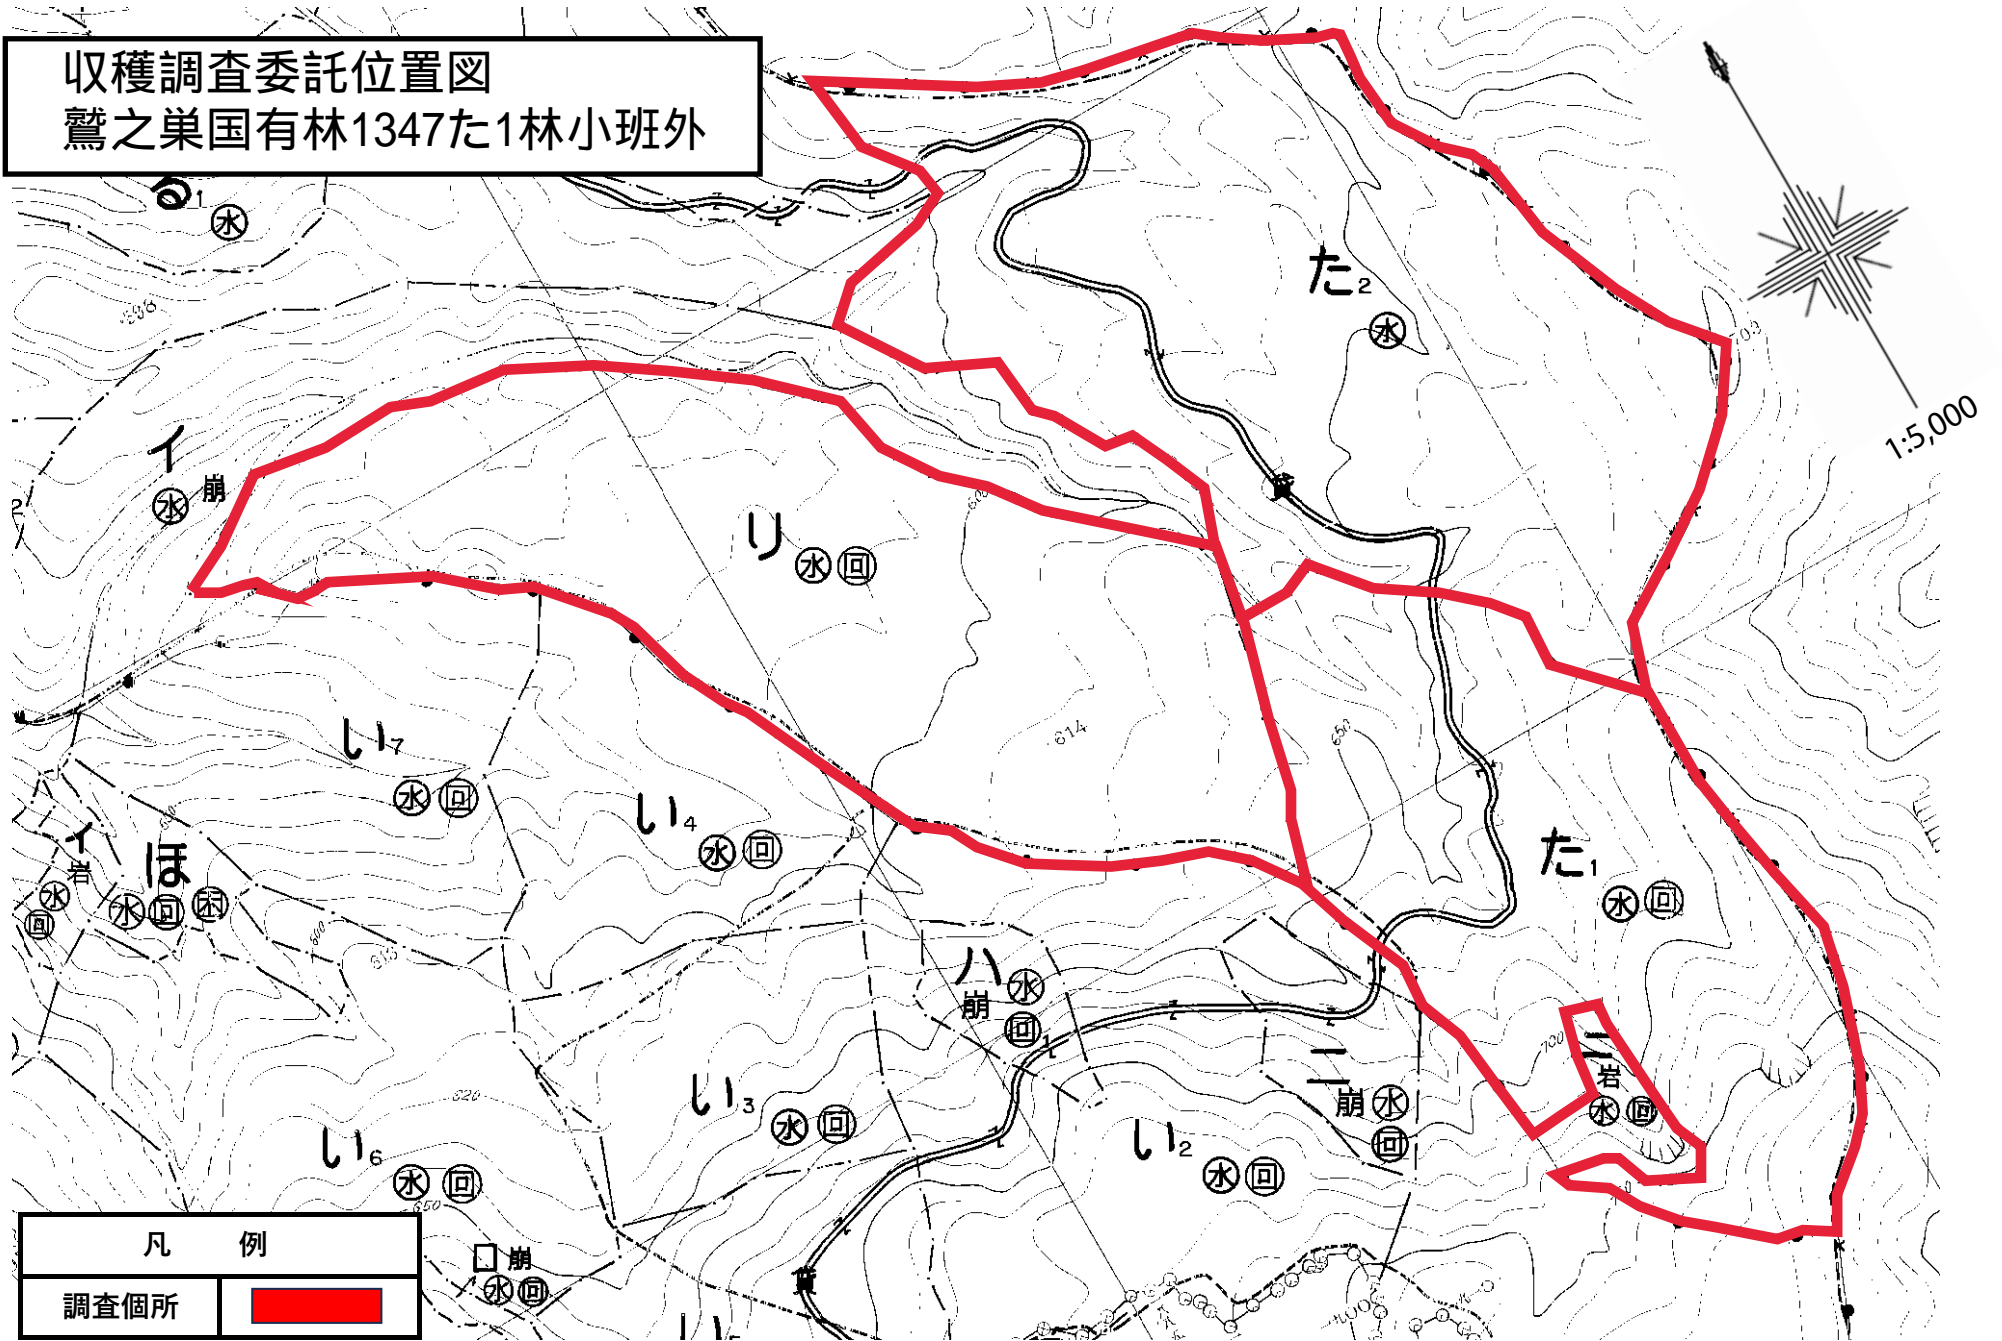

凡 例	
調査箇所	

収穫調査委託位置図
長橋国有林1104に林小班

凡 例	
調査箇所	

1102

収穫調査委託位置図
西山国有1130と林小班

凡 例	
調査箇所	

収穫調査業務委託位置図
本内山国有林1159ろ林小班外

凡 例	
調査箇所	

収穫調査委託位置図
和賀岳国有林1198な林小班

凡例	
調査個所	

収穫調査委託位置図
鷲之巣国有林1347に林小班外

凡 例	
調査箇所	

48

収穫調査委託位置図
 鷲之巣国有林1347た1林小班外

収穫調査委託位置図
 鷲之巢国有林1348㌔11林小班外

凡 例	
調査箇所	