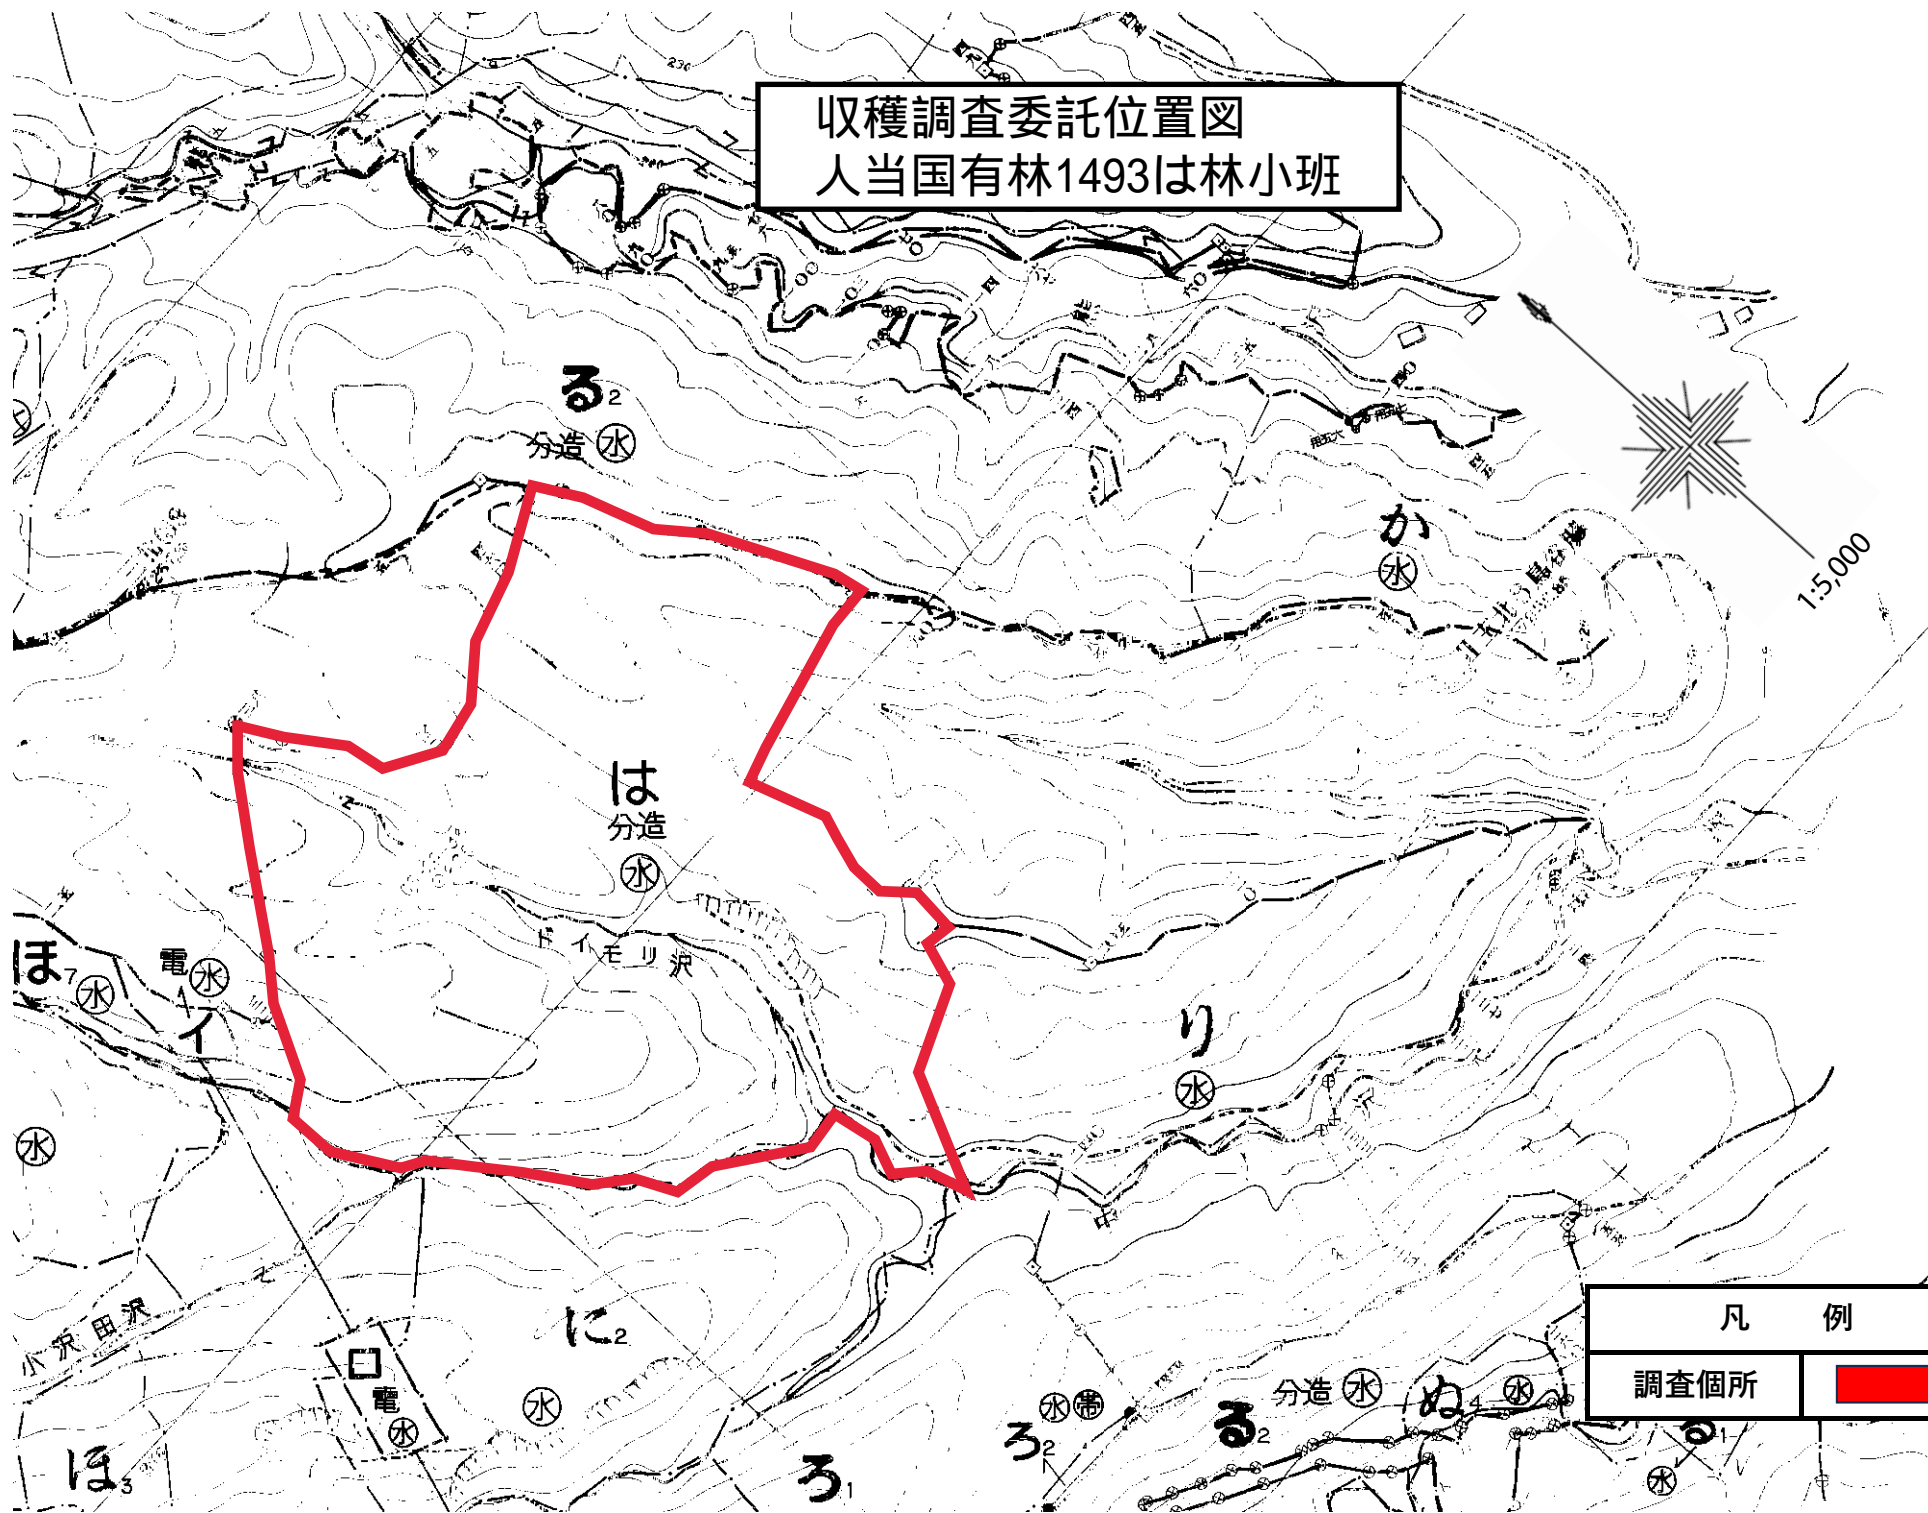

凡 例	
調査箇所	

収穫調査委託位置図
 台山国有林579へ1林小班外

凡 例	
調査箇所	

収穫調査委託位置図
台山国有林586か林小班

凡 例	
調査箇所	

収穫調査委託位置図
 台山国有林587ろ1林小班外

1:5,000

凡 例	
調査箇所	

収穫調査委託位置図
葛丸川山国有林598る1林小班外

凡 例	
調査箇所	

収穫調査委託位置図
葛丸川山国有林605ね2林小班

1:5,000

凡 例	
調査箇所	

収穫調査委託位置図
遠安国有林706ろ林小班

凡 例	
調査箇所	

収穫調査委託位置図
人当国有林1493は林小班

凡 例	
調査箇所	