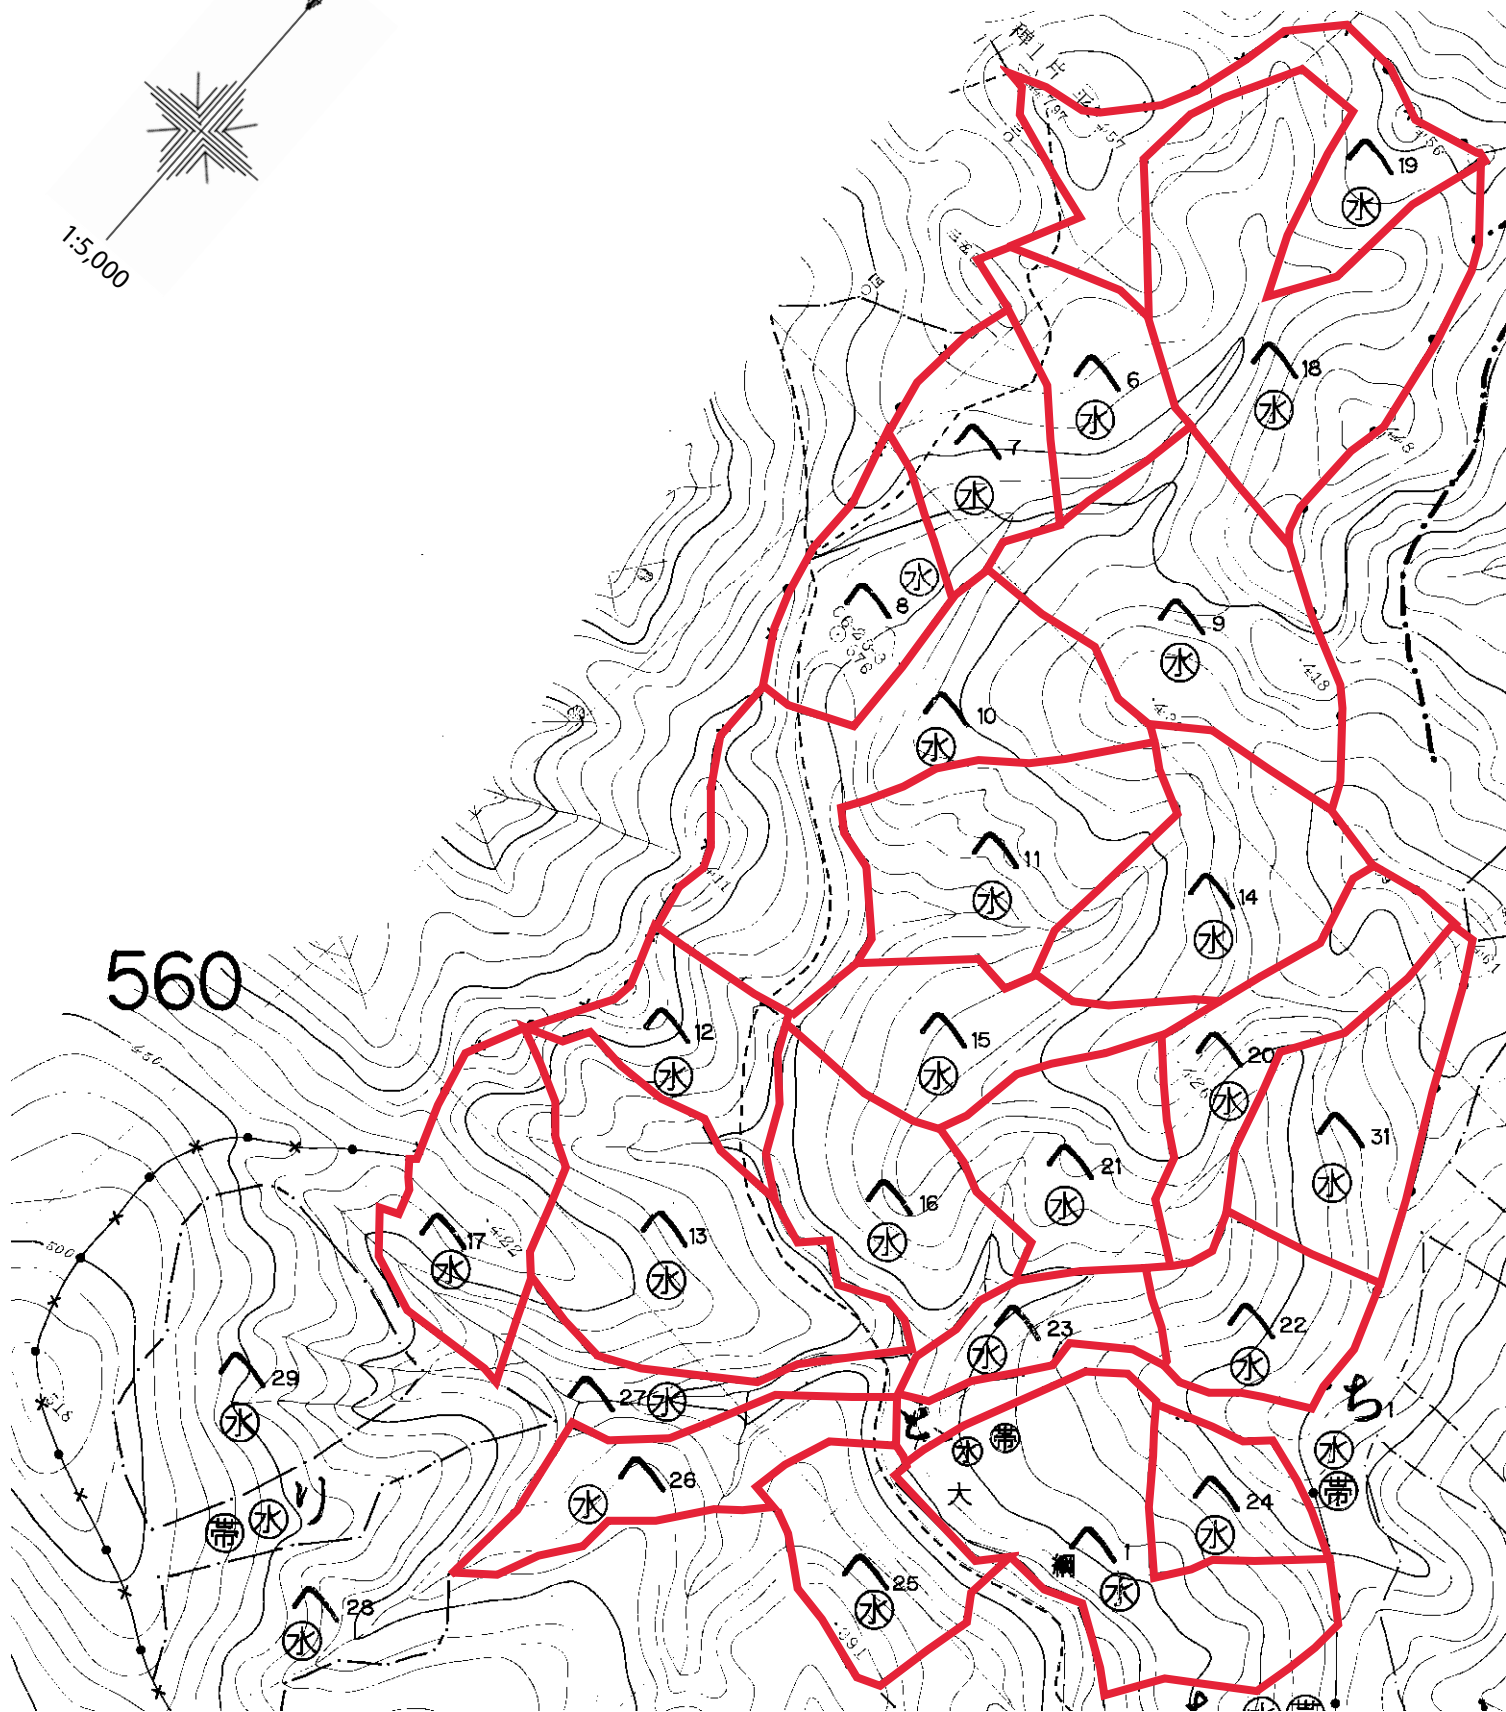

収穫調査委託位置図
寒沢山国有林501ね林小班

凡 例	
調査箇所	

関係林小班 501.502.505

収穫調査委託位置図
大沢山国有林522ろ1林小班外

凡 例	
調査箇所	

収穫調査業務委託位置図
大沢山国有林524㌔11林小班外

凡 例	
調査箇所	

収穫調査委託位置図
大沢山国有林529と林小班

凡 例	
調査箇所	

収穫調査委託位置図
 台山国有林579へ1林小班外

凡 例	
調査箇所	

収穫調査委託位置図
台山国有林586か林小班

凡 例	
調査箇所	

収穫調査委託位置図
 台山国有林587ろ1林小班外

1:5,000

凡 例	
調査箇所	

収穫調査委託位置図
葛丸川山国有林598る1林小班外

凡 例	
調査箇所	

収穫調査委託位置図
葛丸川山国有林605ね2林小班

1:5,000

凡 例	
調査箇所	

収穫調査委託位置図
遠安国有林706ろ林小班

凡 例	
調査箇所	

収穫調査委託位置図
人当国有林1493は林小班

凡 例	
調査箇所	