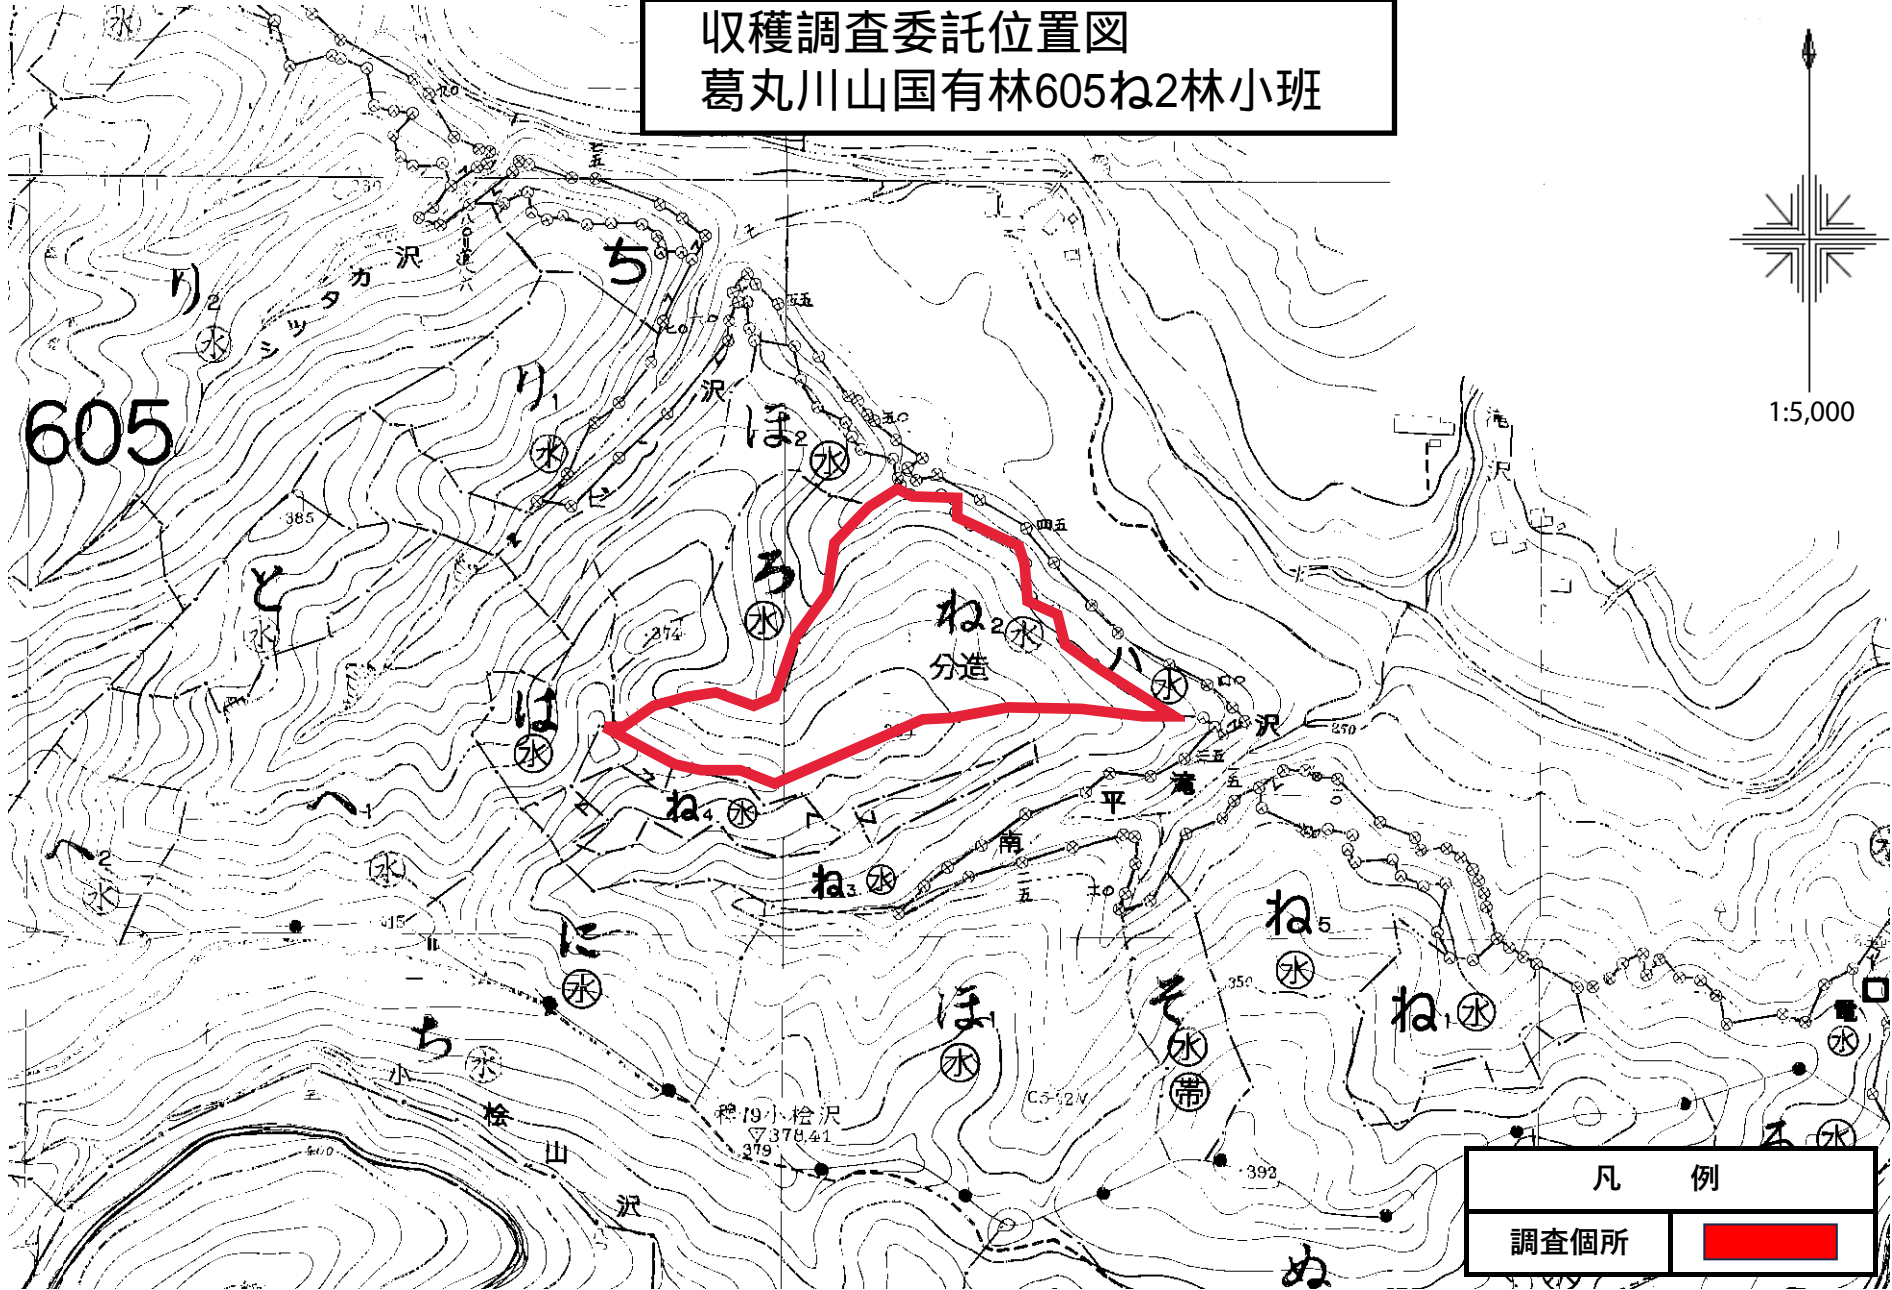

凡 例	
調査箇所	

収穫調査委託位置図
 台山国有林579へ1林小班外

凡 例	
調査箇所	

収穫調査委託位置図
台山国有林586か林小班

凡 例	
調査箇所	

収穫調査委託位置図
 台山国有林587ろ1林小班外

1:5,000

凡 例	
調査箇所	

収穫調査委託位置図
葛丸川山国有林598る1林小班外

凡 例	
調査箇所	

収穫調査委託位置図
葛丸川山国有林605ね2林小班

1:5,000

凡 例	
調査箇所	

収穫調査委託位置図
遠安国有林706ろ林小班

凡 例	
調査箇所	

収穫調査委託位置図
人当国有林1493は林小班

凡 例	
調査箇所	