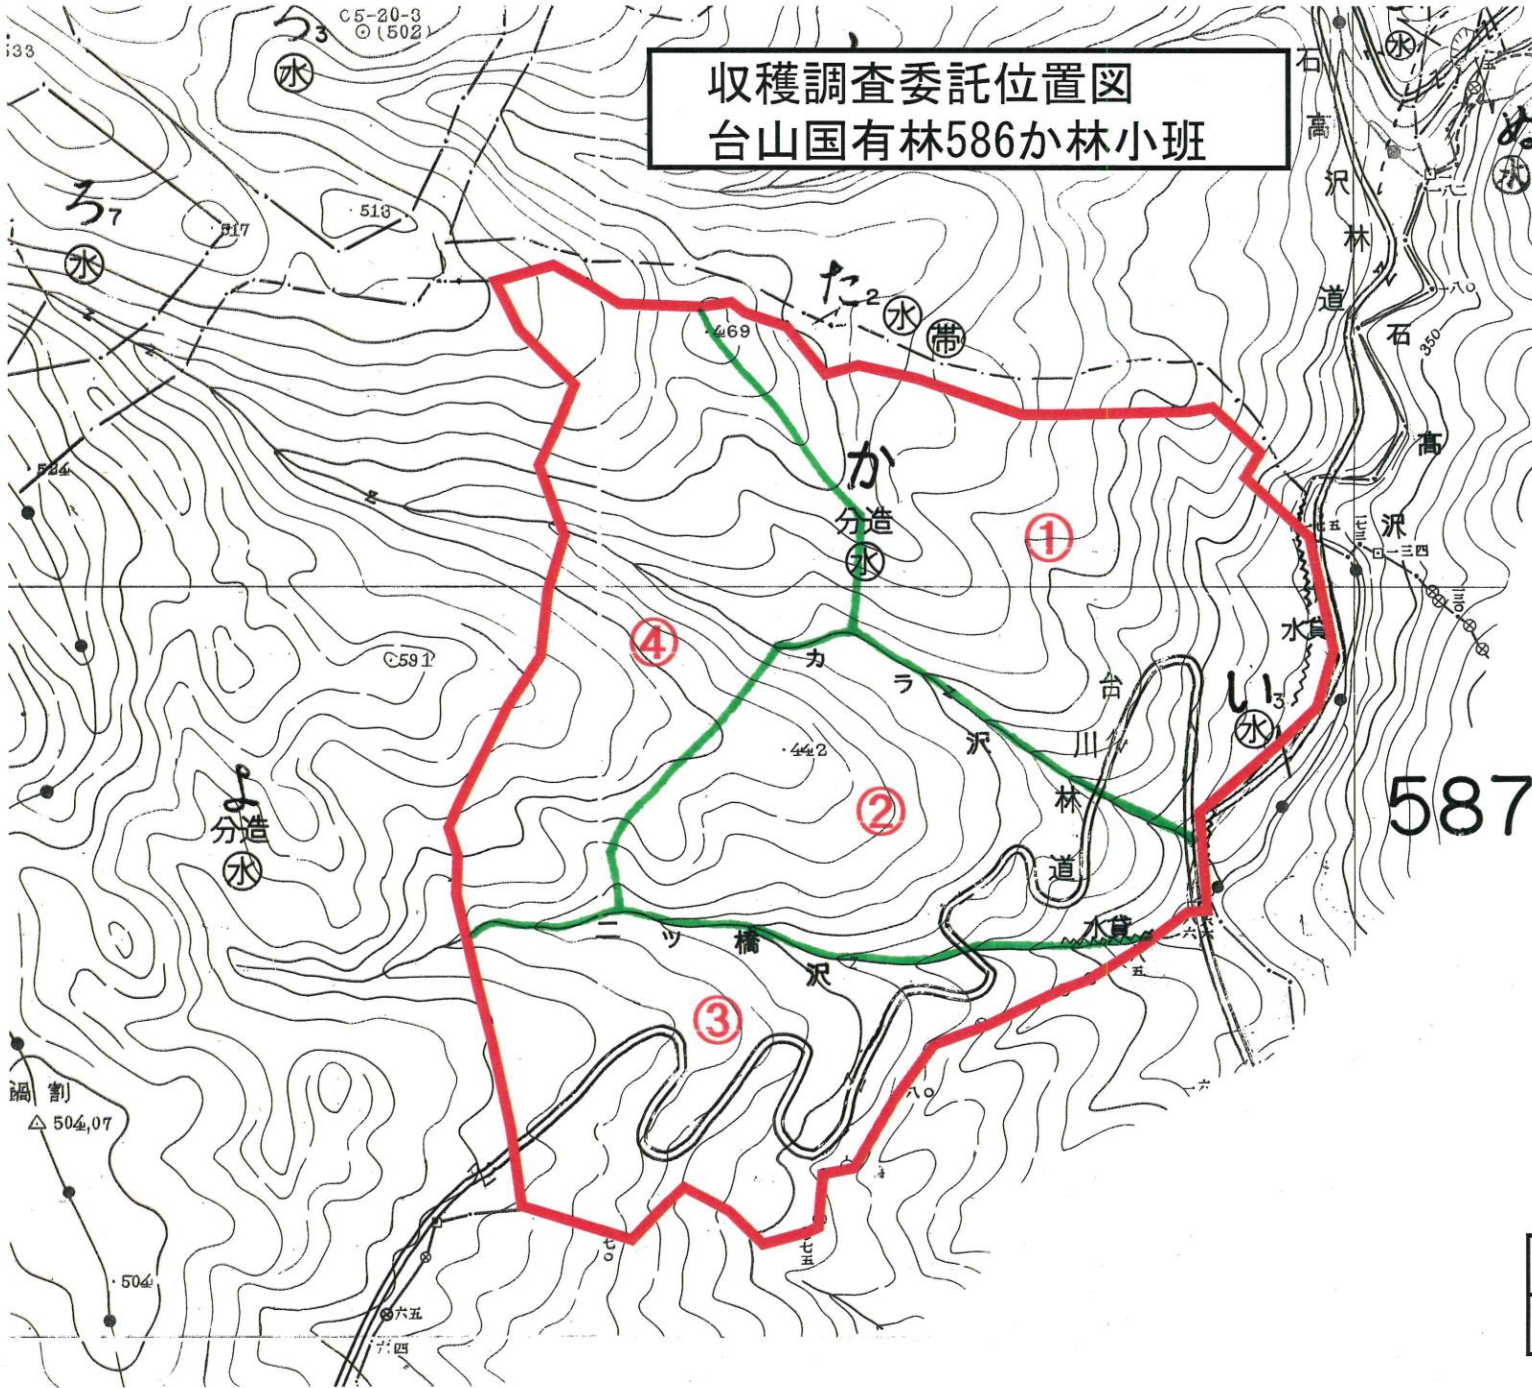

収穫調査委託位置図
寒沢山国有林501ね林小班

凡 例	
調査箇所	

関係林小班 501.502.505

収穫調査委託位置図
大沢山国有林522ろ1林小班外

凡 例	
調査箇所	

収穫調査業務委託位置図
大沢山国有林524㌔11林小班外

凡 例	
調査箇所	

収穫調査委託位置図
大沢山国有林529と林小班

凡 例	
調査箇所	

収穫調査委託位置図
 台山国有林579へ1林小班外

凡 例	
調査箇所	

収穫調査委託位置図
台山国有林586か林小班

凡 例	
調査箇所	

収穫調査委託位置図
 台山国有林587ろ1林小班外

1:5,000

凡 例	
調査箇所	

収穫調査委託位置図
葛丸川山国有林598る1林小班外

凡 例	
調査箇所	

収穫調査委託位置図
葛丸川山国有林605ね2林小班

1:5,000

凡 例	
調査箇所	

収穫調査委託位置図
遠安国有林706ろ林小班

凡 例	
調査箇所	

収穫調査委託位置図
人当国有林1493は林小班

凡 例	
調査箇所	