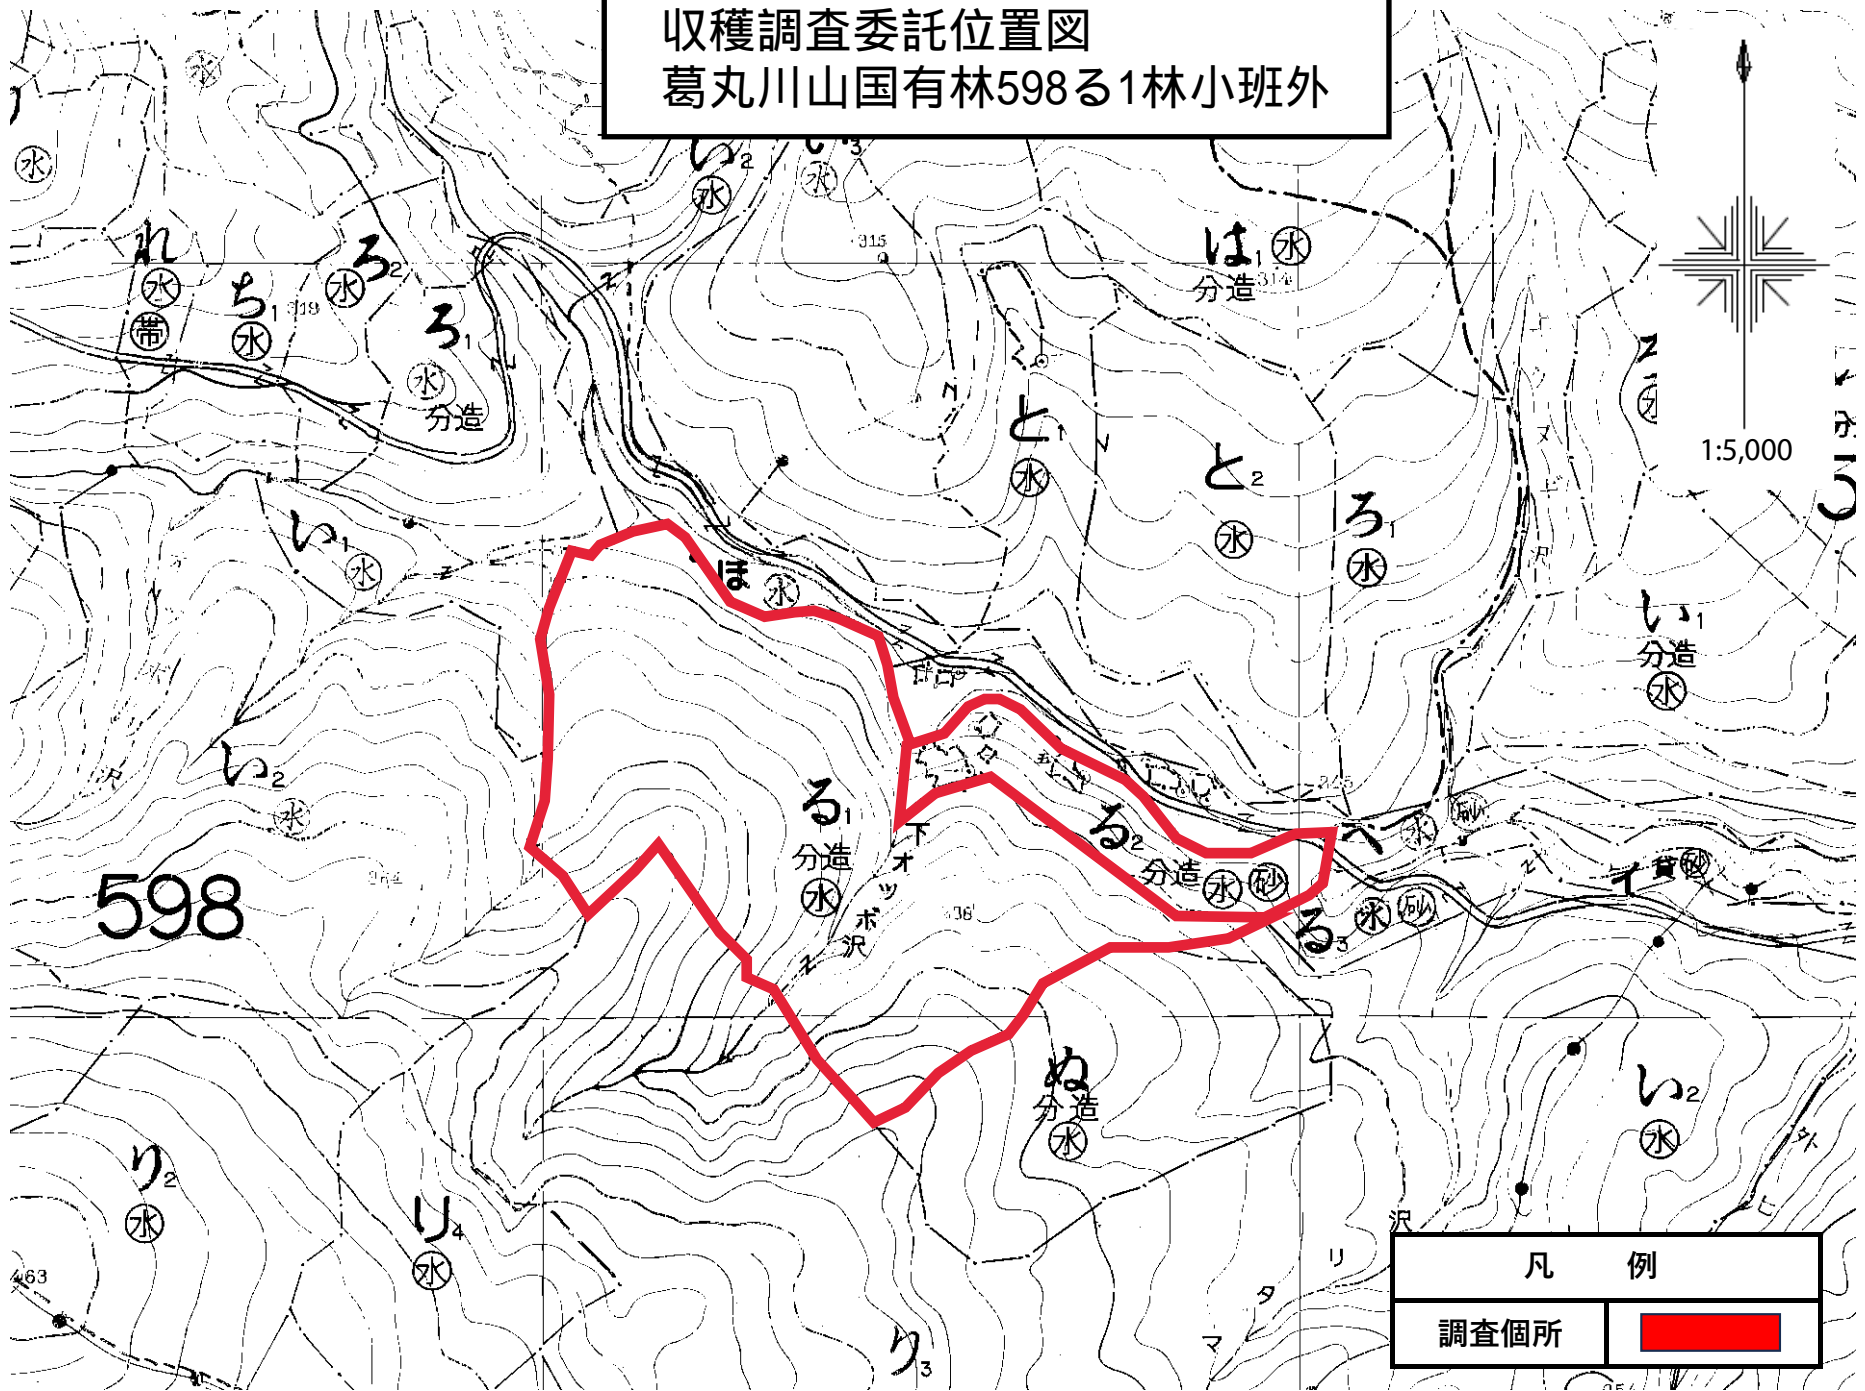

収穫調査委託位置図
寒沢山国有林501ね林小班

凡 例	
調査箇所	

関係林小班 501.502.505

収穫調査委託位置図
大沢山国有林522ろ1林小班外

凡 例	
調査箇所	

収穫調査業務委託位置図
大沢山国有林524㌔11林小班外

凡 例	
調査箇所	

収穫調査委託位置図
大沢山国有林529と林小班

凡 例	
調査箇所	

収穫調査委託位置図
 台山国有林579へ1林小班外

凡 例	
調査箇所	

収穫調査委託位置図
台山国有林586か林小班

凡 例	
調査箇所	

収穫調査委託位置図
 台山国有林587ろ1林小班外

1:5,000

凡 例	
調査箇所	

収穫調査委託位置図
葛丸川山国有林598る1林小班外

凡 例	
調査箇所	

収穫調査委託位置図
葛丸川山国有林605ね2林小班

1:5,000

凡 例	
調査箇所	

収穫調査委託位置図
遠安国有林706ろ林小班

凡 例	
調査箇所	

収穫調査委託位置図
人当国有林1493は林小班

凡 例	
調査箇所	