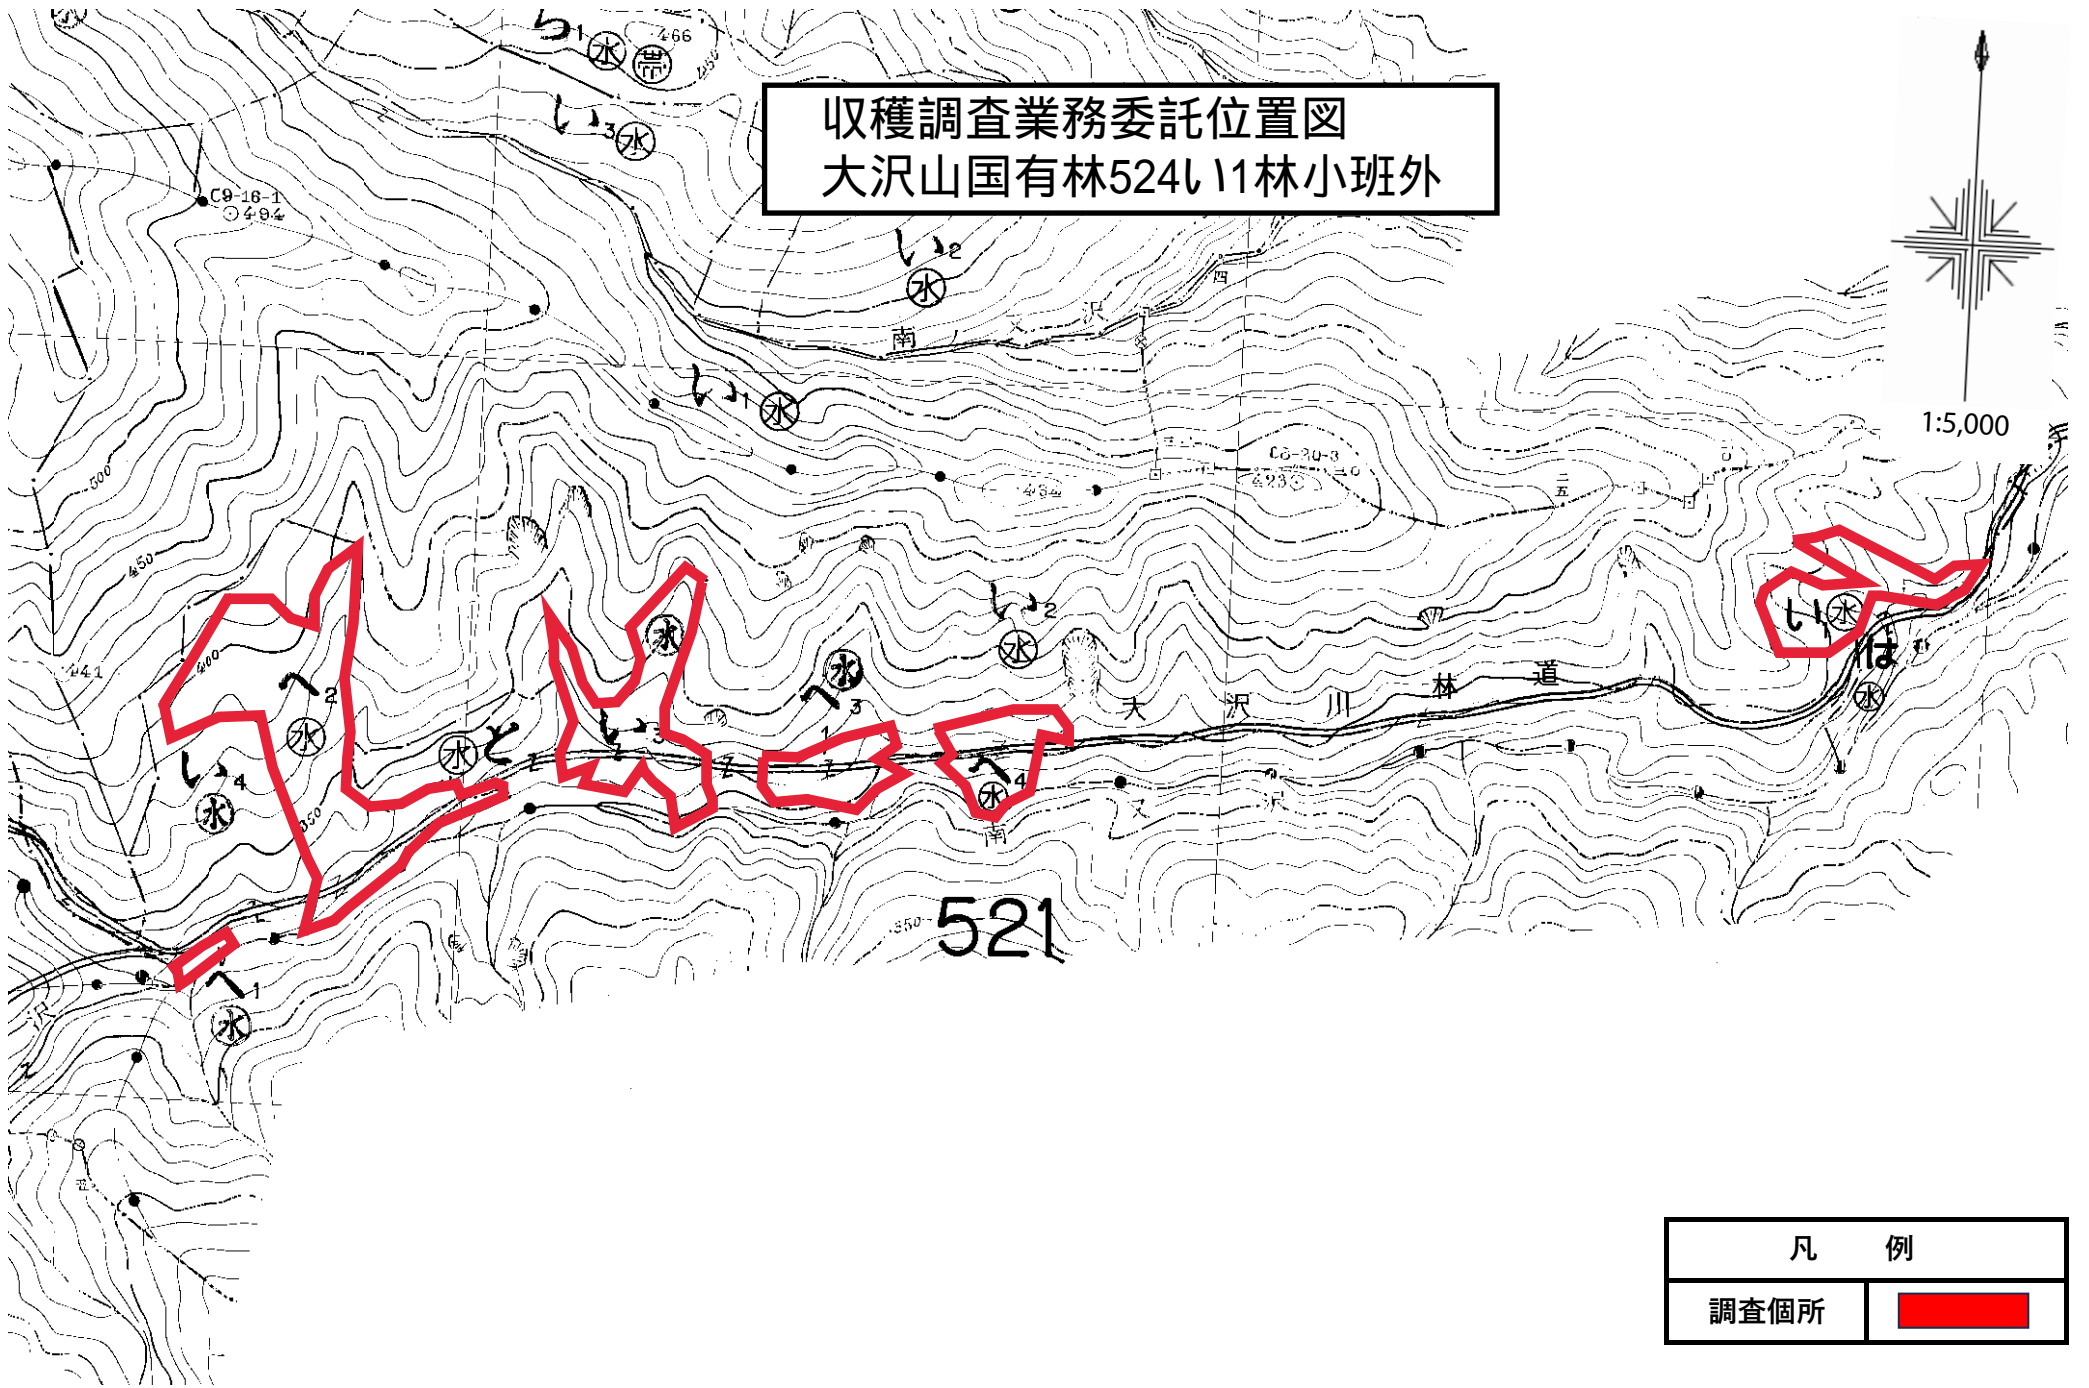

収穫調査委託位置図
寒沢山国有林501ね林小班

凡 例	
調査箇所	

関係林小班 501.502.505

収穫調査委託位置図
大沢山国有林522ろ1林小班外

凡 例	
調査箇所	

収穫調査業務委託位置図
大沢山国有林524㌔11林小班外

凡 例	
調査箇所	

収穫調査委託位置図
大沢山国有林529と林小班

凡 例	
調査箇所	

収穫調査委託位置図
 台山国有林579へ1林小班外

凡 例	
調査箇所	

収穫調査委託位置図
台山国有林586か林小班

凡 例	
調査箇所	

収穫調査委託位置図
 台山国有林587ろ1林小班外

1:5,000

凡 例	
調査箇所	

収穫調査委託位置図
葛丸川山国有林598る1林小班外

凡 例	
調査箇所	

収穫調査委託位置図
葛丸川山国有林605ね2林小班

1:5,000

凡 例	
調査箇所	

収穫調査委託位置図
遠安国有林706ろ林小班

凡 例	
調査箇所	

収穫調査委託位置図
人当国有林1493は林小班

凡 例	
調査箇所	