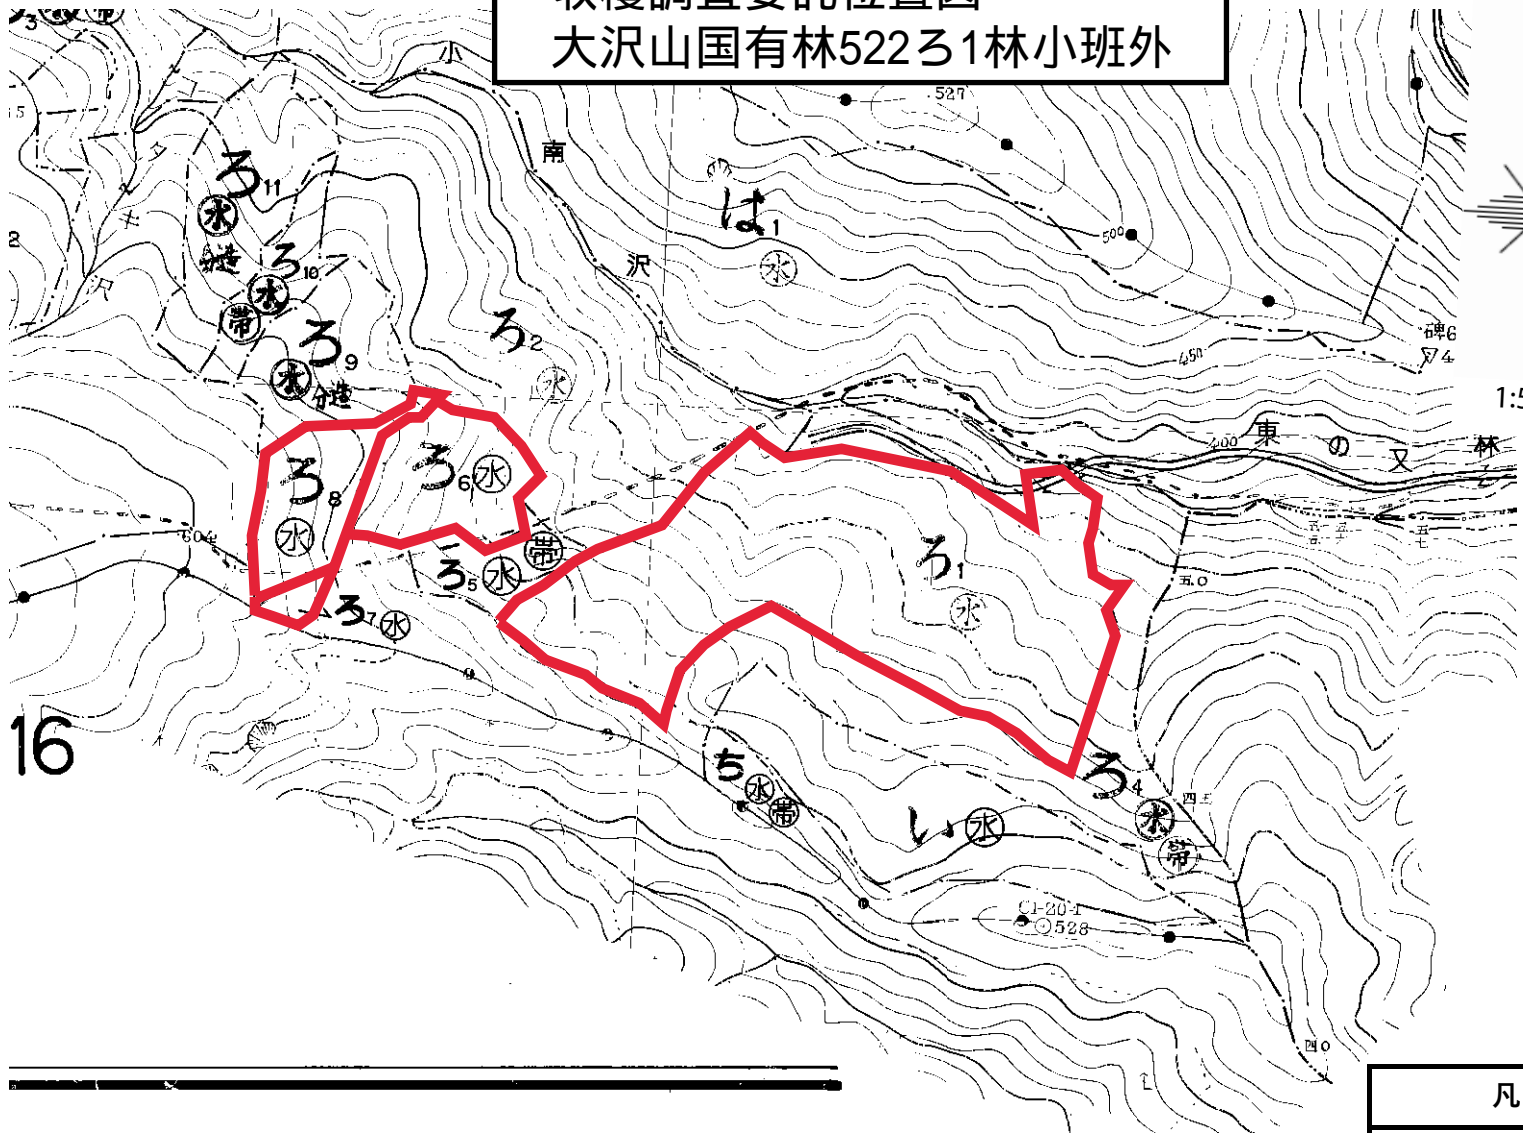

収穫調査委託位置図
寒沢山国有林501ね林小班

凡 例	
調査箇所	

関係林小班 501.502.505

収穫調査委託位置図
大沢山国有林522ろ1林小班外

凡 例	
調査箇所	

収穫調査業務委託位置図
大沢山国有林524㌔11林小班外

凡 例	
調査箇所	

収穫調査委託位置図
大沢山国有林529と林小班

凡 例	
調査箇所	

収穫調査委託位置図
 台山国有林579へ1林小班外

凡 例	
調査箇所	

収穫調査委託位置図
台山国有林586か林小班

凡 例	
調査箇所	

収穫調査委託位置図
 台山国有林587ろ1林小班外

1:5,000

凡 例	
調査箇所	

収穫調査委託位置図
葛丸川山国有林598る1林小班外

凡 例	
調査箇所	

収穫調査委託位置図
葛丸川山国有林605ね2林小班

1:5,000

凡 例	
調査箇所	

収穫調査委託位置図
遠安国有林706ろ林小班

凡 例	
調査箇所	

収穫調査委託位置図
人当国有林1493は林小班

凡 例	
調査箇所	