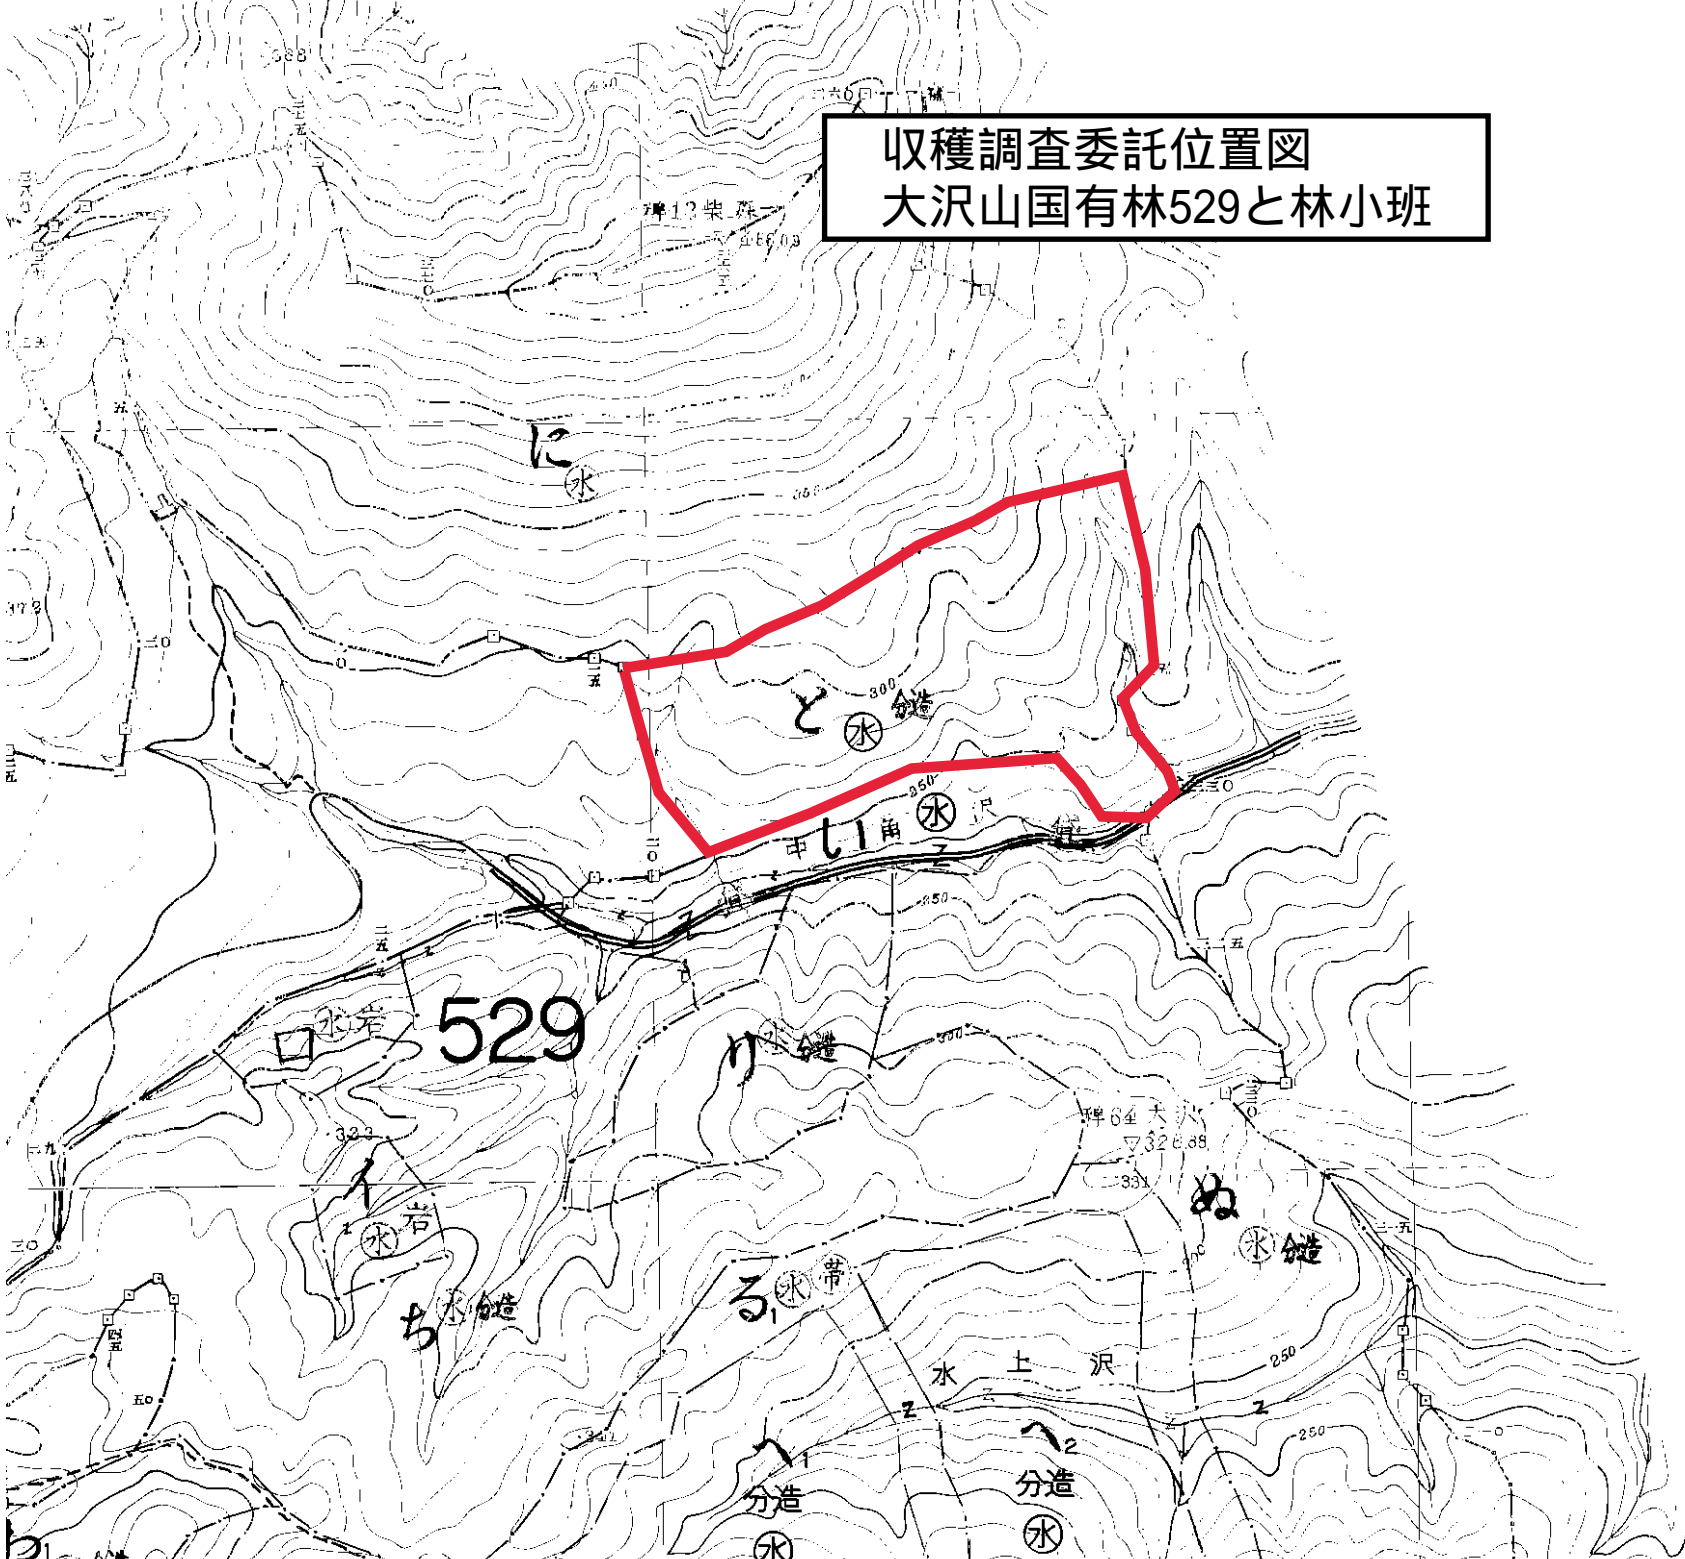

収穫調査委託位置図
寒沢山国有林501ね林小班

凡 例	
調査箇所	

関係林小班 501.502.505

収穫調査委託位置図
大沢山国有林522ろ1林小班外

凡 例	
調査箇所	

収穫調査業務委託位置図
大沢山国有林524㌔11林小班外

凡 例	
調査箇所	

収穫調査委託位置図
大沢山国有林529と林小班

凡 例	
調査箇所	

収穫調査委託位置図
 台山国有林579へ1林小班外

凡 例	
調査箇所	

収穫調査委託位置図
台山国有林586か林小班

凡 例	
調査箇所	

収穫調査委託位置図
 台山国有林587ろ1林小班外

1:5,000

凡 例	
調査箇所	

収穫調査委託位置図
葛丸川山国有林598る1林小班外

凡 例	
調査箇所	

収穫調査委託位置図
葛丸川山国有林605ね2林小班

1:5,000

凡 例	
調査箇所	

収穫調査委託位置図
遠安国有林706ろ林小班

凡 例	
調査箇所	

収穫調査委託位置図
人当国有林1493は林小班

凡 例	
調査箇所	