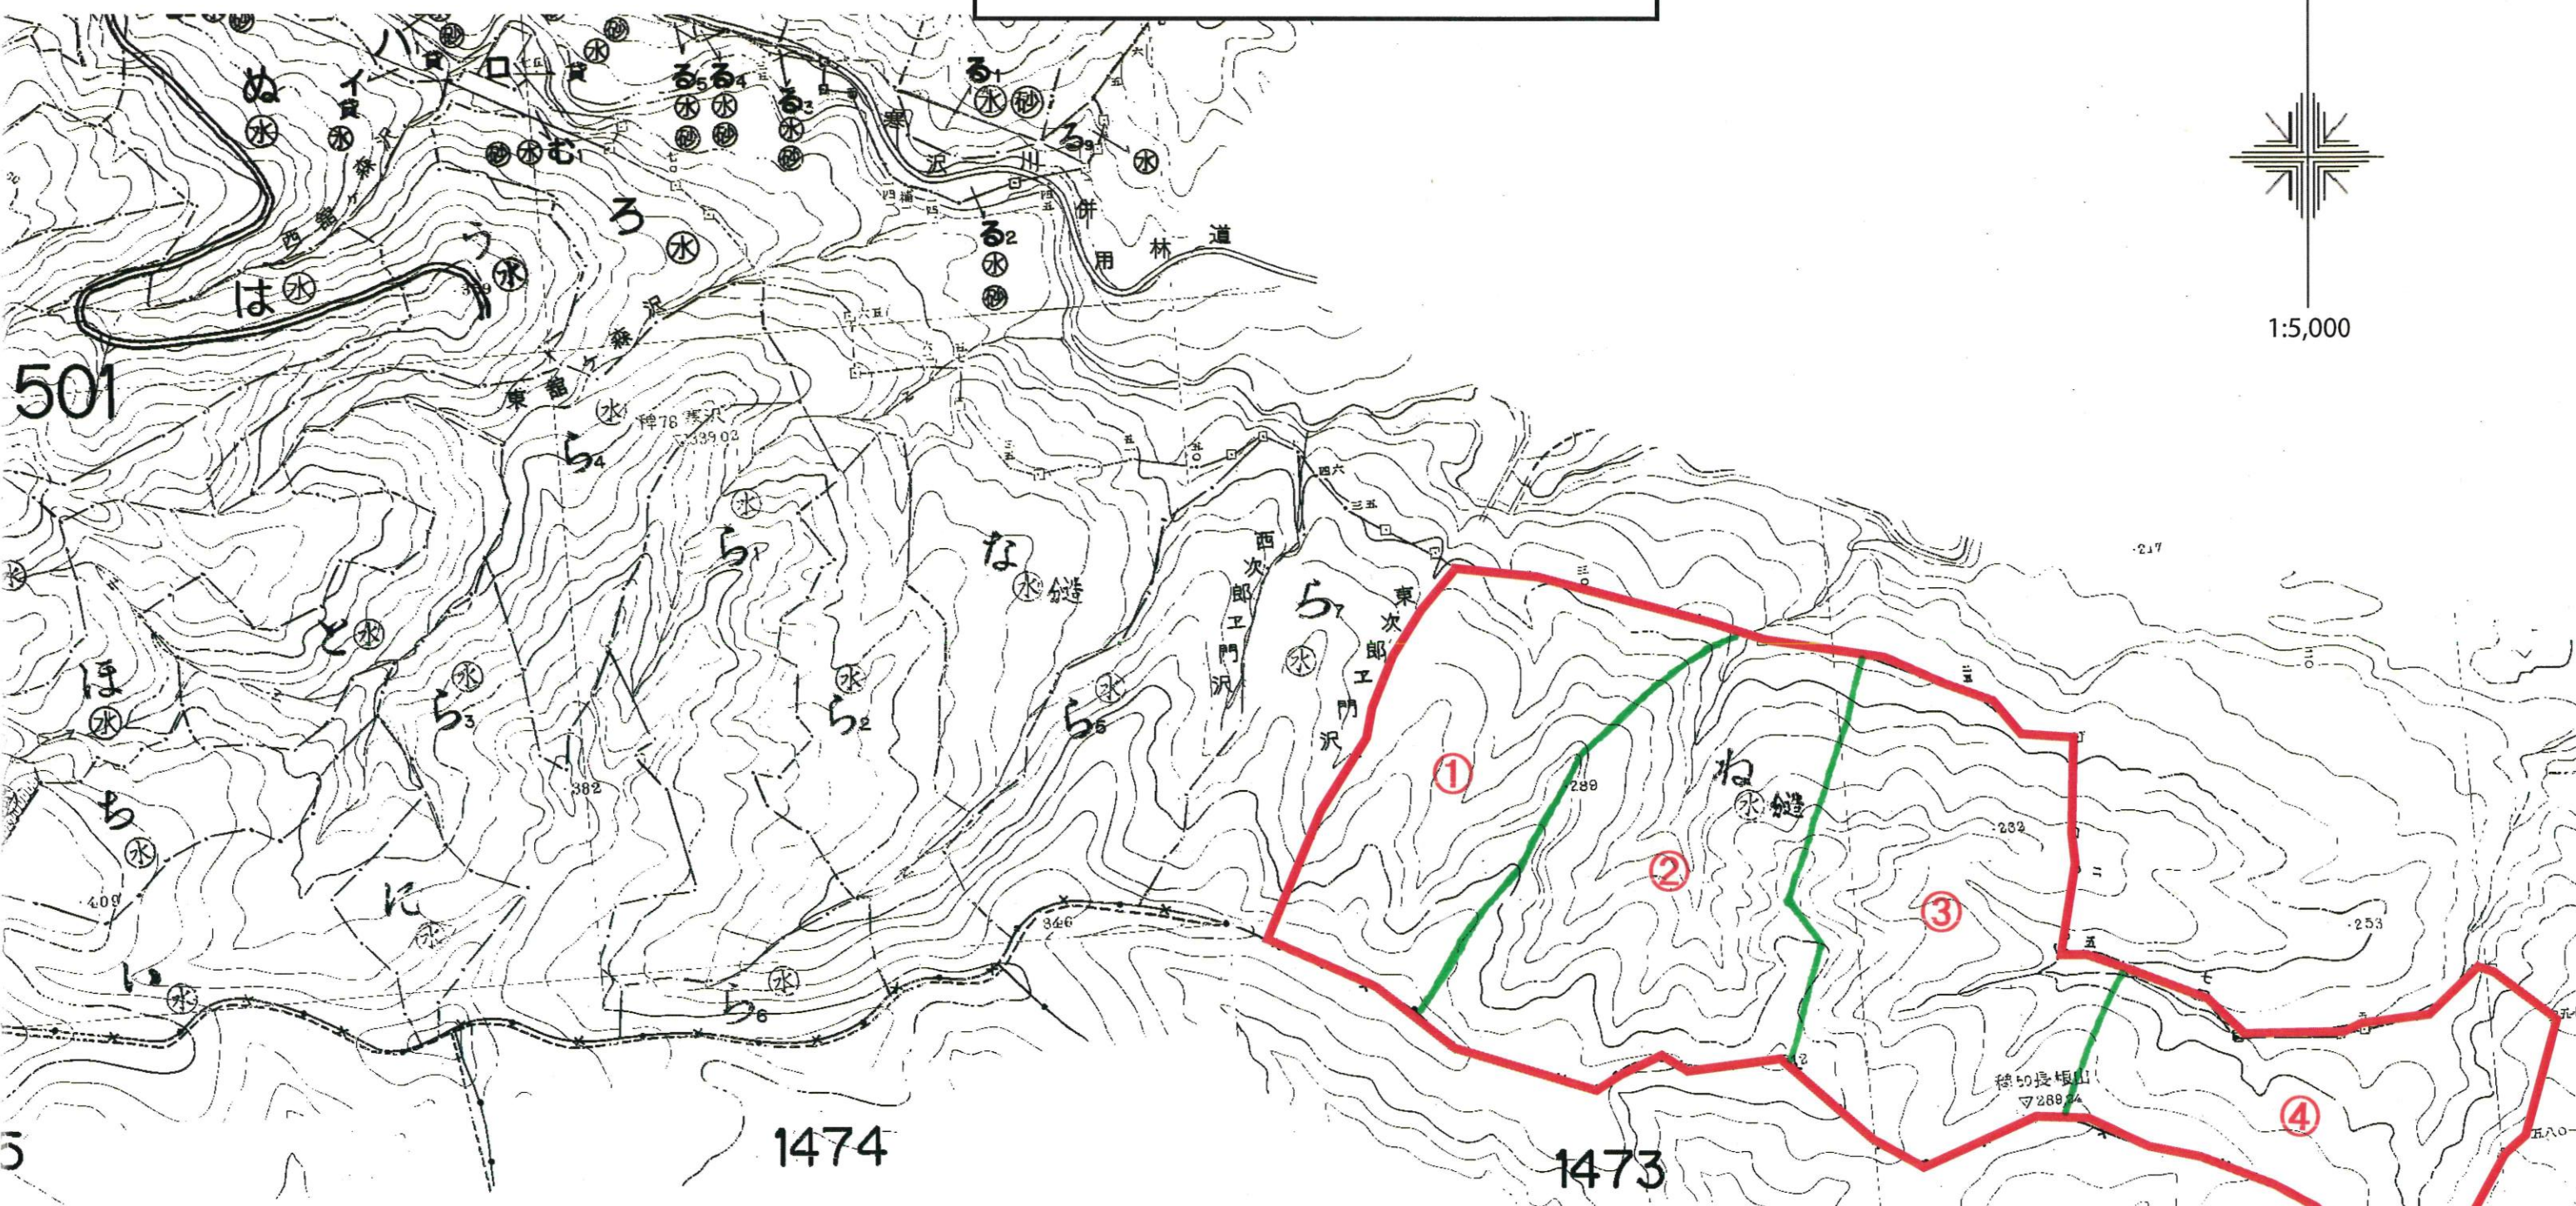

収穫調査委託位置図
寒沢山国有林501ね林小班

凡 例	
調査箇所	

関係林小班 501.502.505

収穫調査委託位置図
大沢山国有林522ろ1林小班外

凡 例	
調査箇所	

収穫調査業務委託位置図
大沢山国有林524㌔11林小班外

凡 例	
調査箇所	

収穫調査委託位置図
大沢山国有林529と林小班

凡 例	
調査箇所	

収穫調査委託位置図
 台山国有林579へ1林小班外

凡 例	
調査箇所	

収穫調査委託位置図
台山国有林586か林小班

凡 例	
調査箇所	

収穫調査委託位置図
 台山国有林587ろ1林小班外

1:5,000

凡 例	
調査箇所	

収穫調査委託位置図
葛丸川山国有林598る1林小班外

凡 例	
調査箇所	

収穫調査委託位置図
葛丸川山国有林605ね2林小班

1:5,000

凡 例	
調査箇所	

収穫調査委託位置図
遠安国有林706ろ林小班

凡 例	
調査箇所	

収穫調査委託位置図
人当国有林1493は林小班

凡 例	
調査箇所	