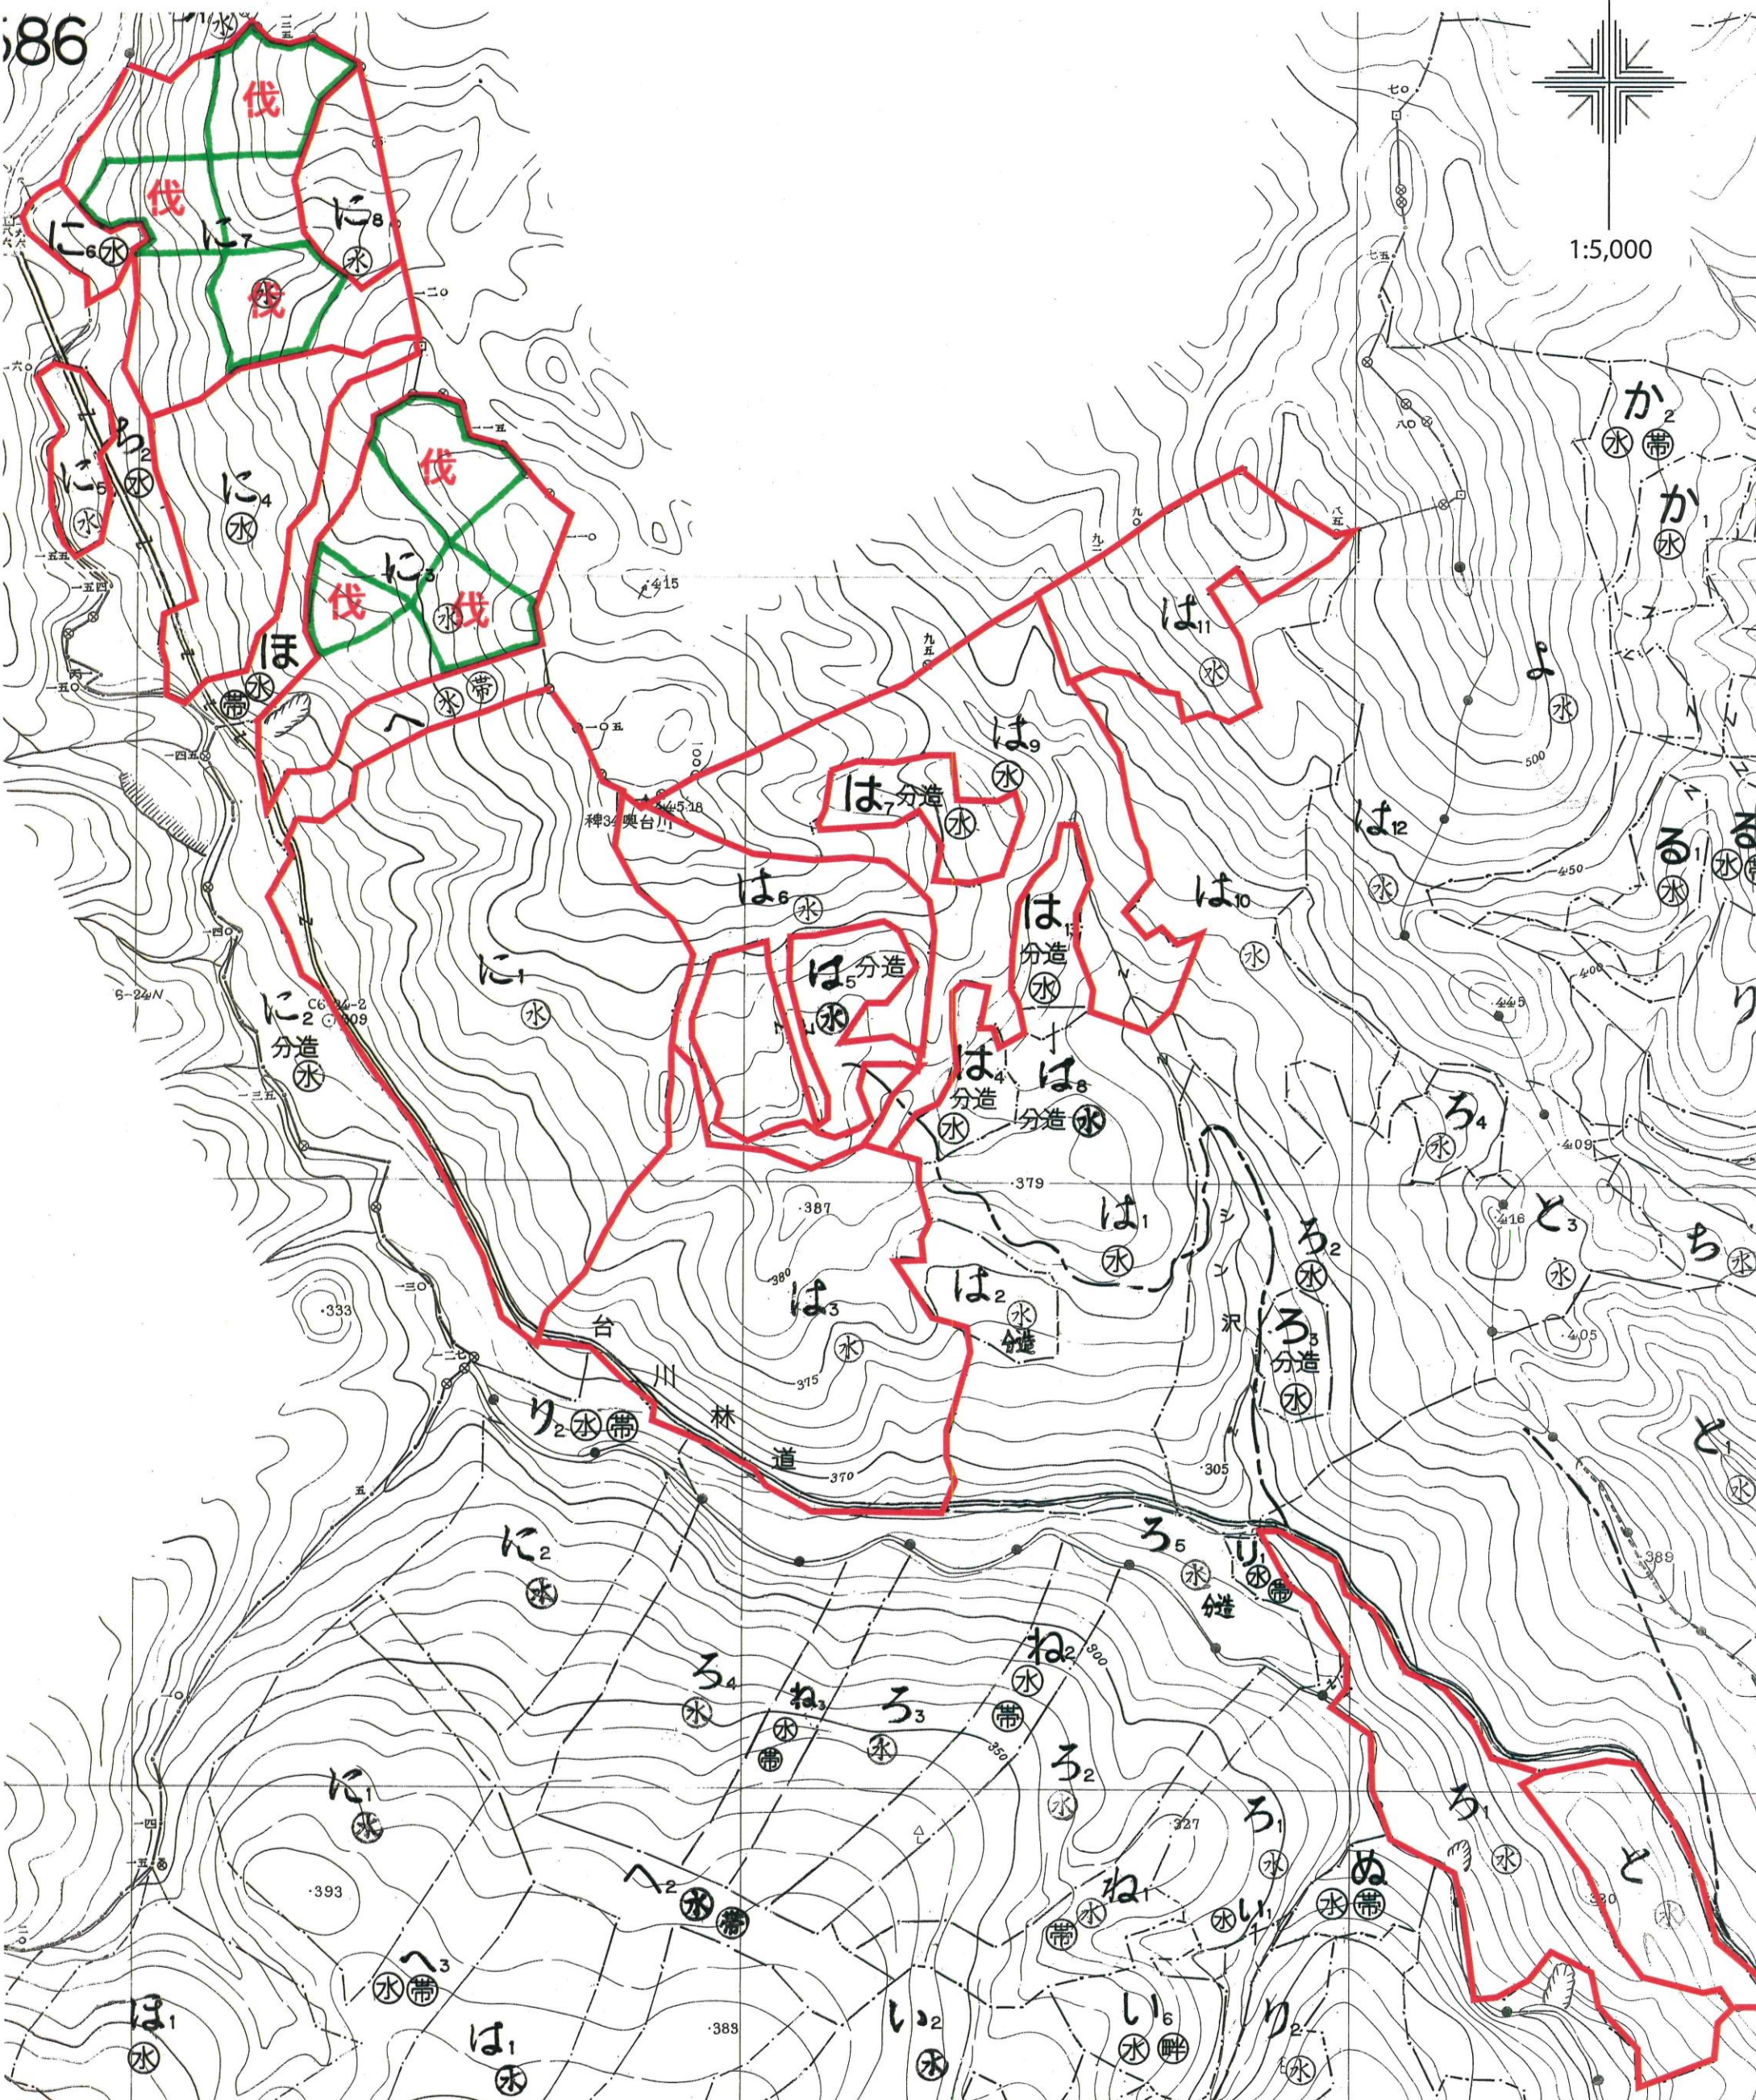

収穫調査委託位置図
寒沢山国有林501ね林小班

凡 例	
調査箇所	

関係林小班 501.502.505

収穫調査委託位置図
大沢山国有林522ろ1林小班外

凡 例	
調査箇所	

収穫調査業務委託位置図
大沢山国有林524㌔11林小班外

凡 例	
調査箇所	

収穫調査委託位置図
大沢山国有林529と林小班

凡 例	
調査箇所	

収穫調査委託位置図
 台山国有林579へ1林小班外

凡 例	
調査箇所	

収穫調査委託位置図
台山国有林586か林小班

凡 例	
調査箇所	

収穫調査委託位置図
 台山国有林587ろ1林小班外

1:5,000

凡 例	
調査箇所	

収穫調査委託位置図
葛丸川山国有林598る1林小班外

凡 例	
調査箇所	

収穫調査委託位置図
葛丸川山国有林605ね2林小班

1:5,000

凡 例	
調査箇所	

収穫調査委託位置図
遠安国有林706ろ林小班

凡 例	
調査箇所	

収穫調査委託位置図
人当国有林1493は林小班

凡 例	
調査箇所	