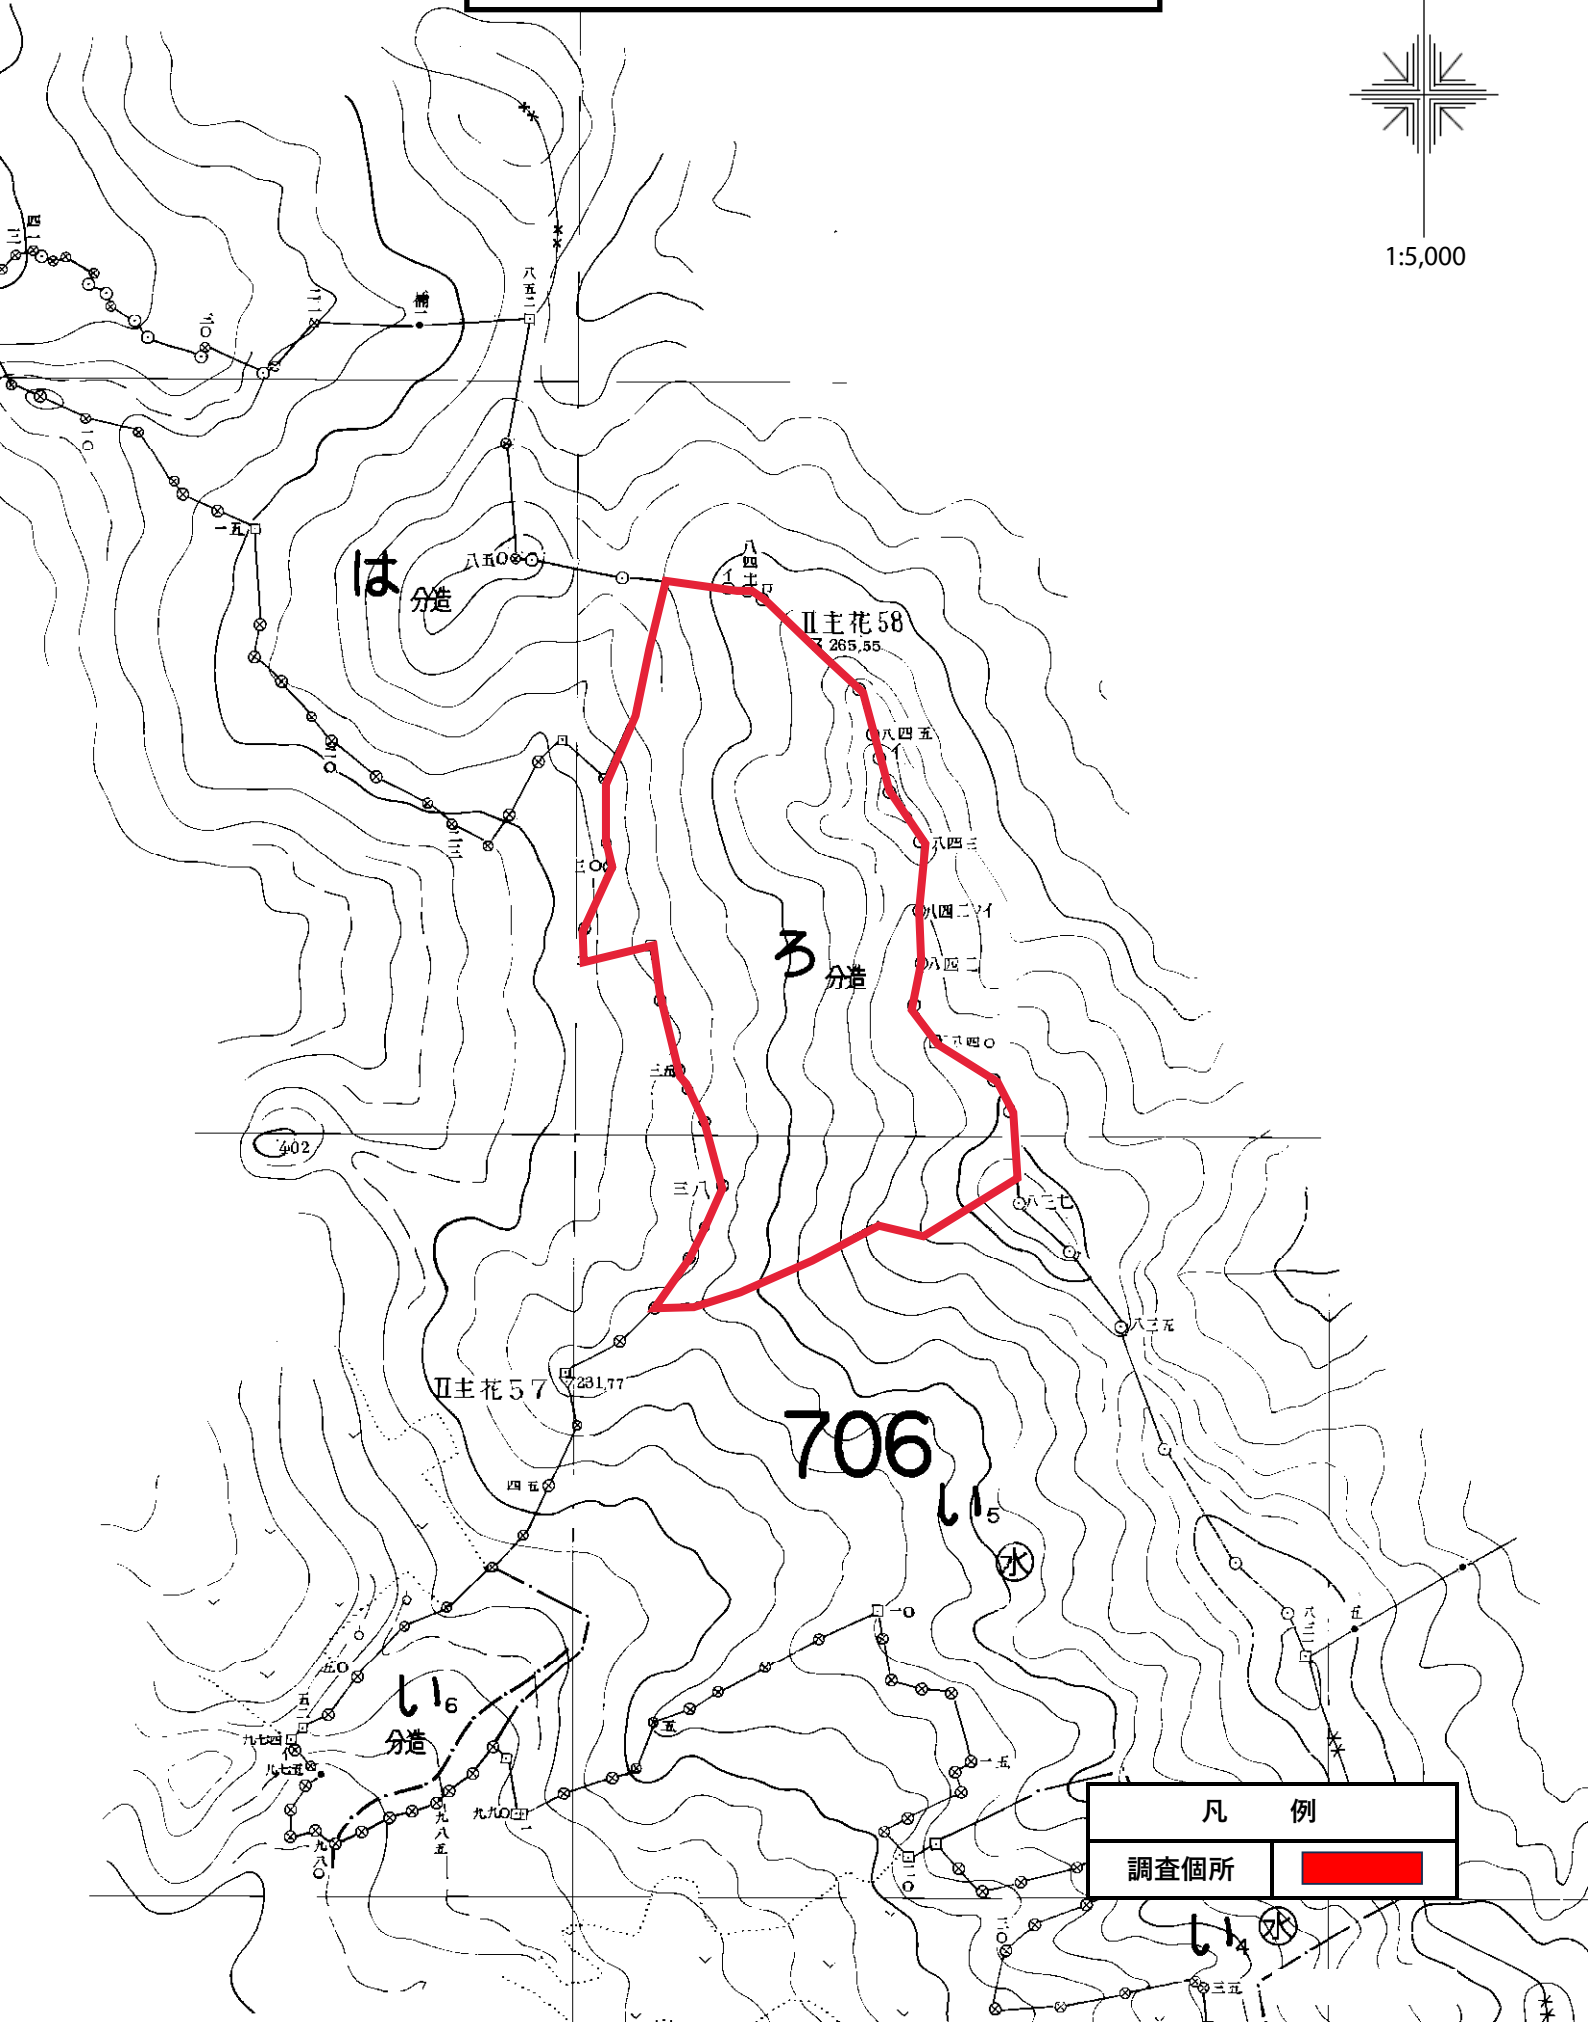

収穫調査委託位置図
寒沢山国有林501ね林小班

凡 例	
調査箇所	

関係林小班 501.502.505

収穫調査委託位置図
大沢山国有林522ろ1林小班外

凡 例	
調査箇所	

収穫調査業務委託位置図
大沢山国有林524㌔11林小班外

凡 例	
調査箇所	

収穫調査委託位置図
大沢山国有林529と林小班

凡 例	
調査箇所	

収穫調査委託位置図
 台山国有林579へ1林小班外

凡 例	
調査箇所	

収穫調査委託位置図
台山国有林586か林小班

凡 例	
調査箇所	

収穫調査委託位置図
 台山国有林587ろ1林小班外

1:5,000

凡 例	
調査箇所	

収穫調査委託位置図
葛丸川山国有林598る1林小班外

凡 例	
調査箇所	

収穫調査委託位置図
葛丸川山国有林605ね2林小班

1:5,000

凡 例	
調査箇所	

収穫調査委託位置図
遠安国有林706ろ林小班

凡 例	
調査箇所	

収穫調査委託位置図
人当国有林1493は林小班

凡 例	
調査箇所	