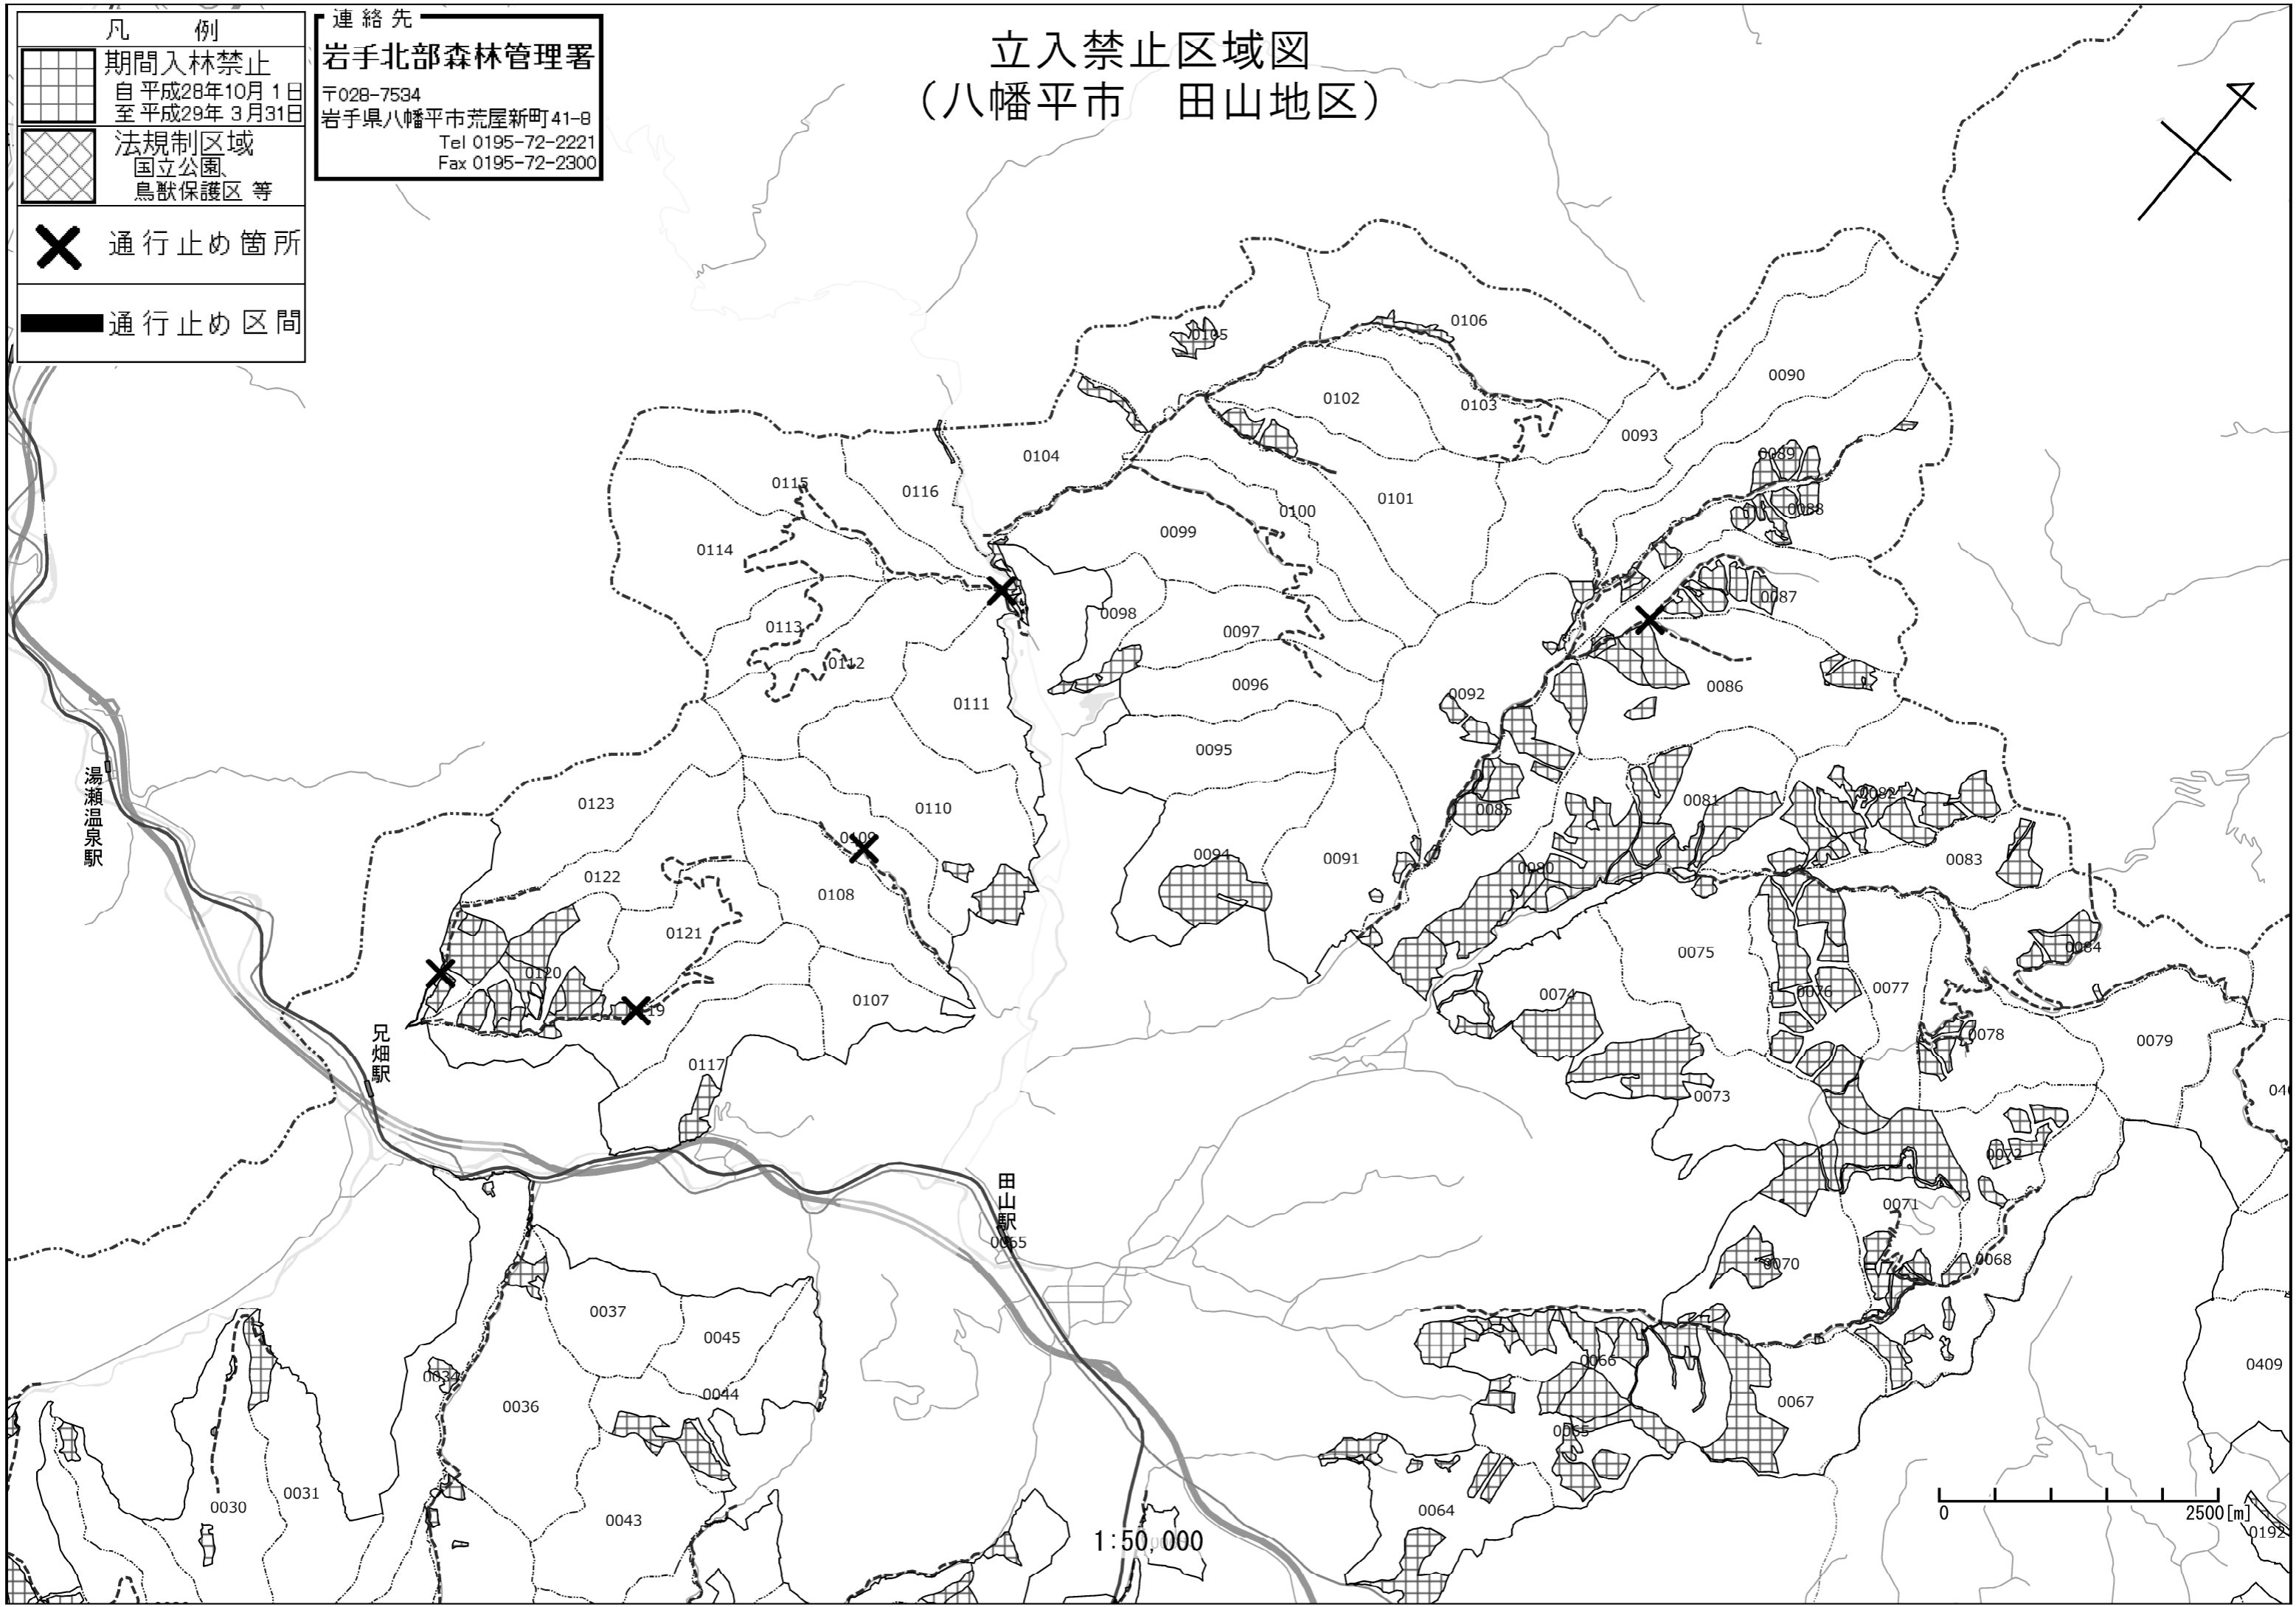

凡 例

 期間入林禁止
 自平成28年10月1日
 至平成29年3月31日

 法規制区域
 国立公園
 鳥獣保護区等

 通行止め箇所

 通行止め区間

連絡先

岩手北部森林管理署

〒028-7534
 岩手県八幡平市荒屋新町41-8
 Tel 0195-72-2221
 Fax 0195-72-2300

立入禁止区域図 (八幡平市 田山地区)

1:50,000

0 2500[m]