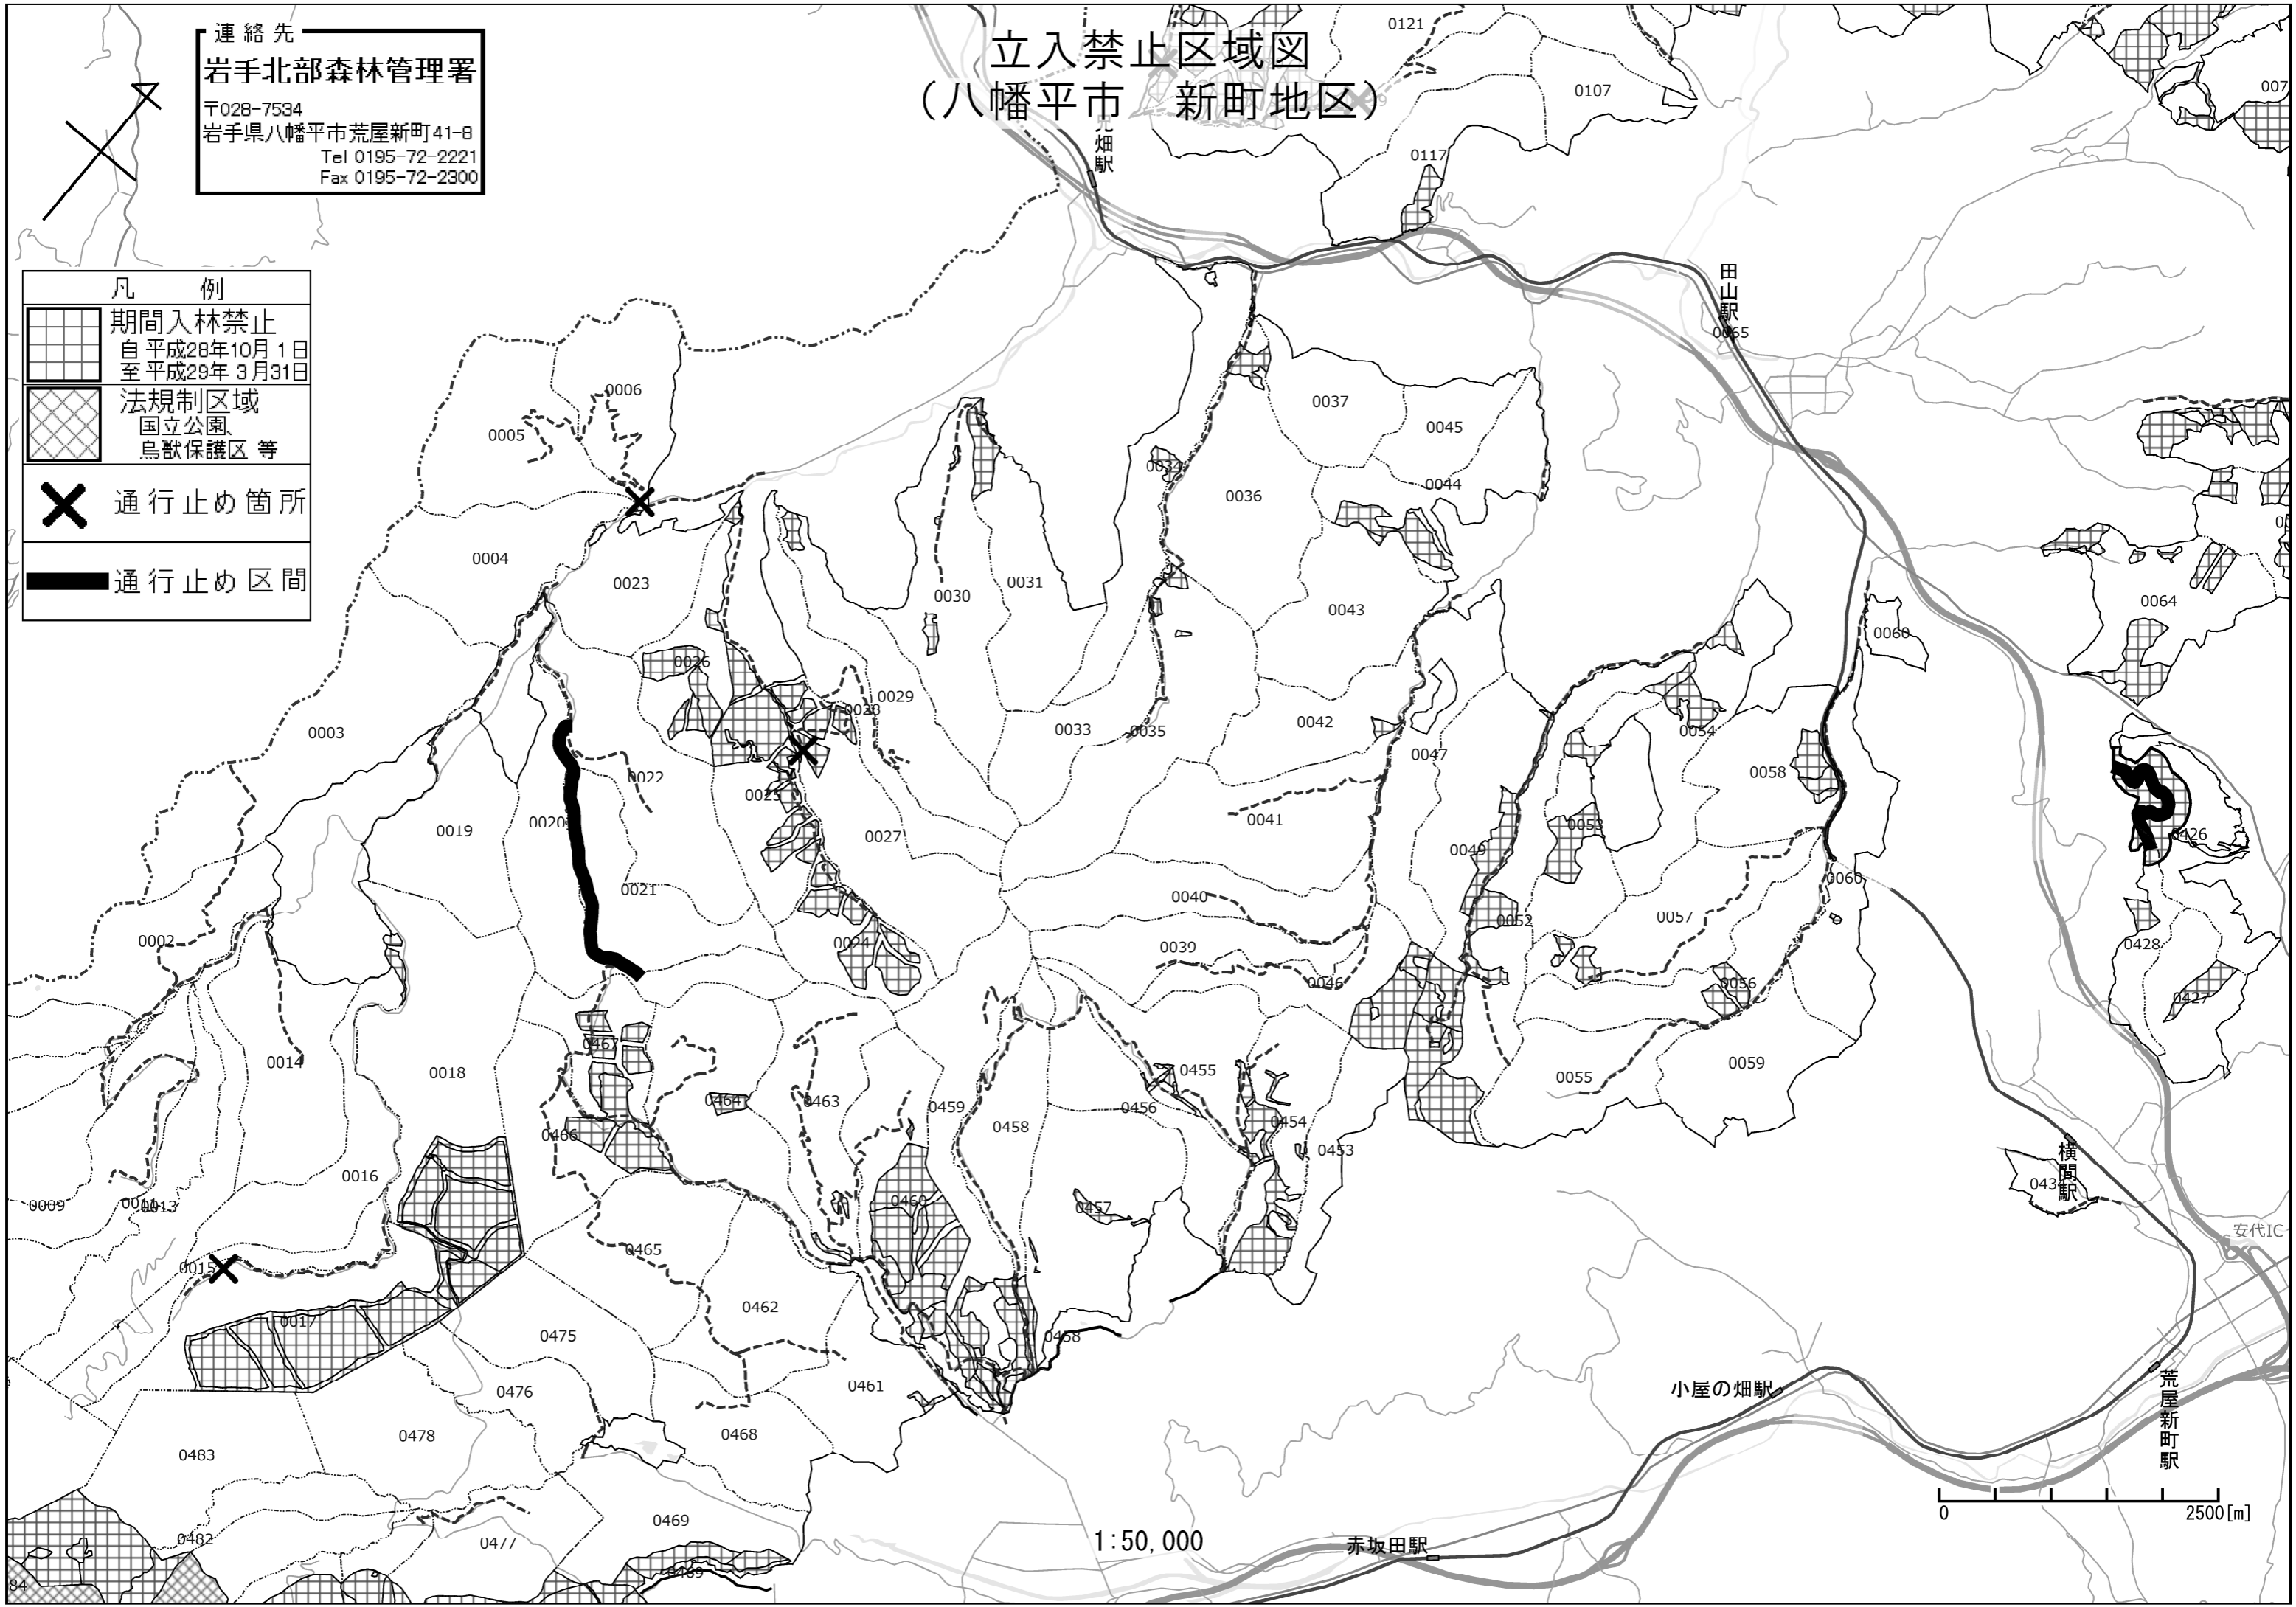

連絡先
岩手北部森林管理署
〒028-7534
岩手県八幡平市荒屋新町41-8
Tel 0195-72-2221
Fax 0195-72-2300

立入禁止区域図 (八幡平市 新町地区)

凡 例

	期間入林禁止 自平成28年10月1日 至平成29年3月31日
	法規制区域 国立公園 鳥獣保護区等
	通行止め箇所
	通行止め区間

1:50,000

0 2500[m]