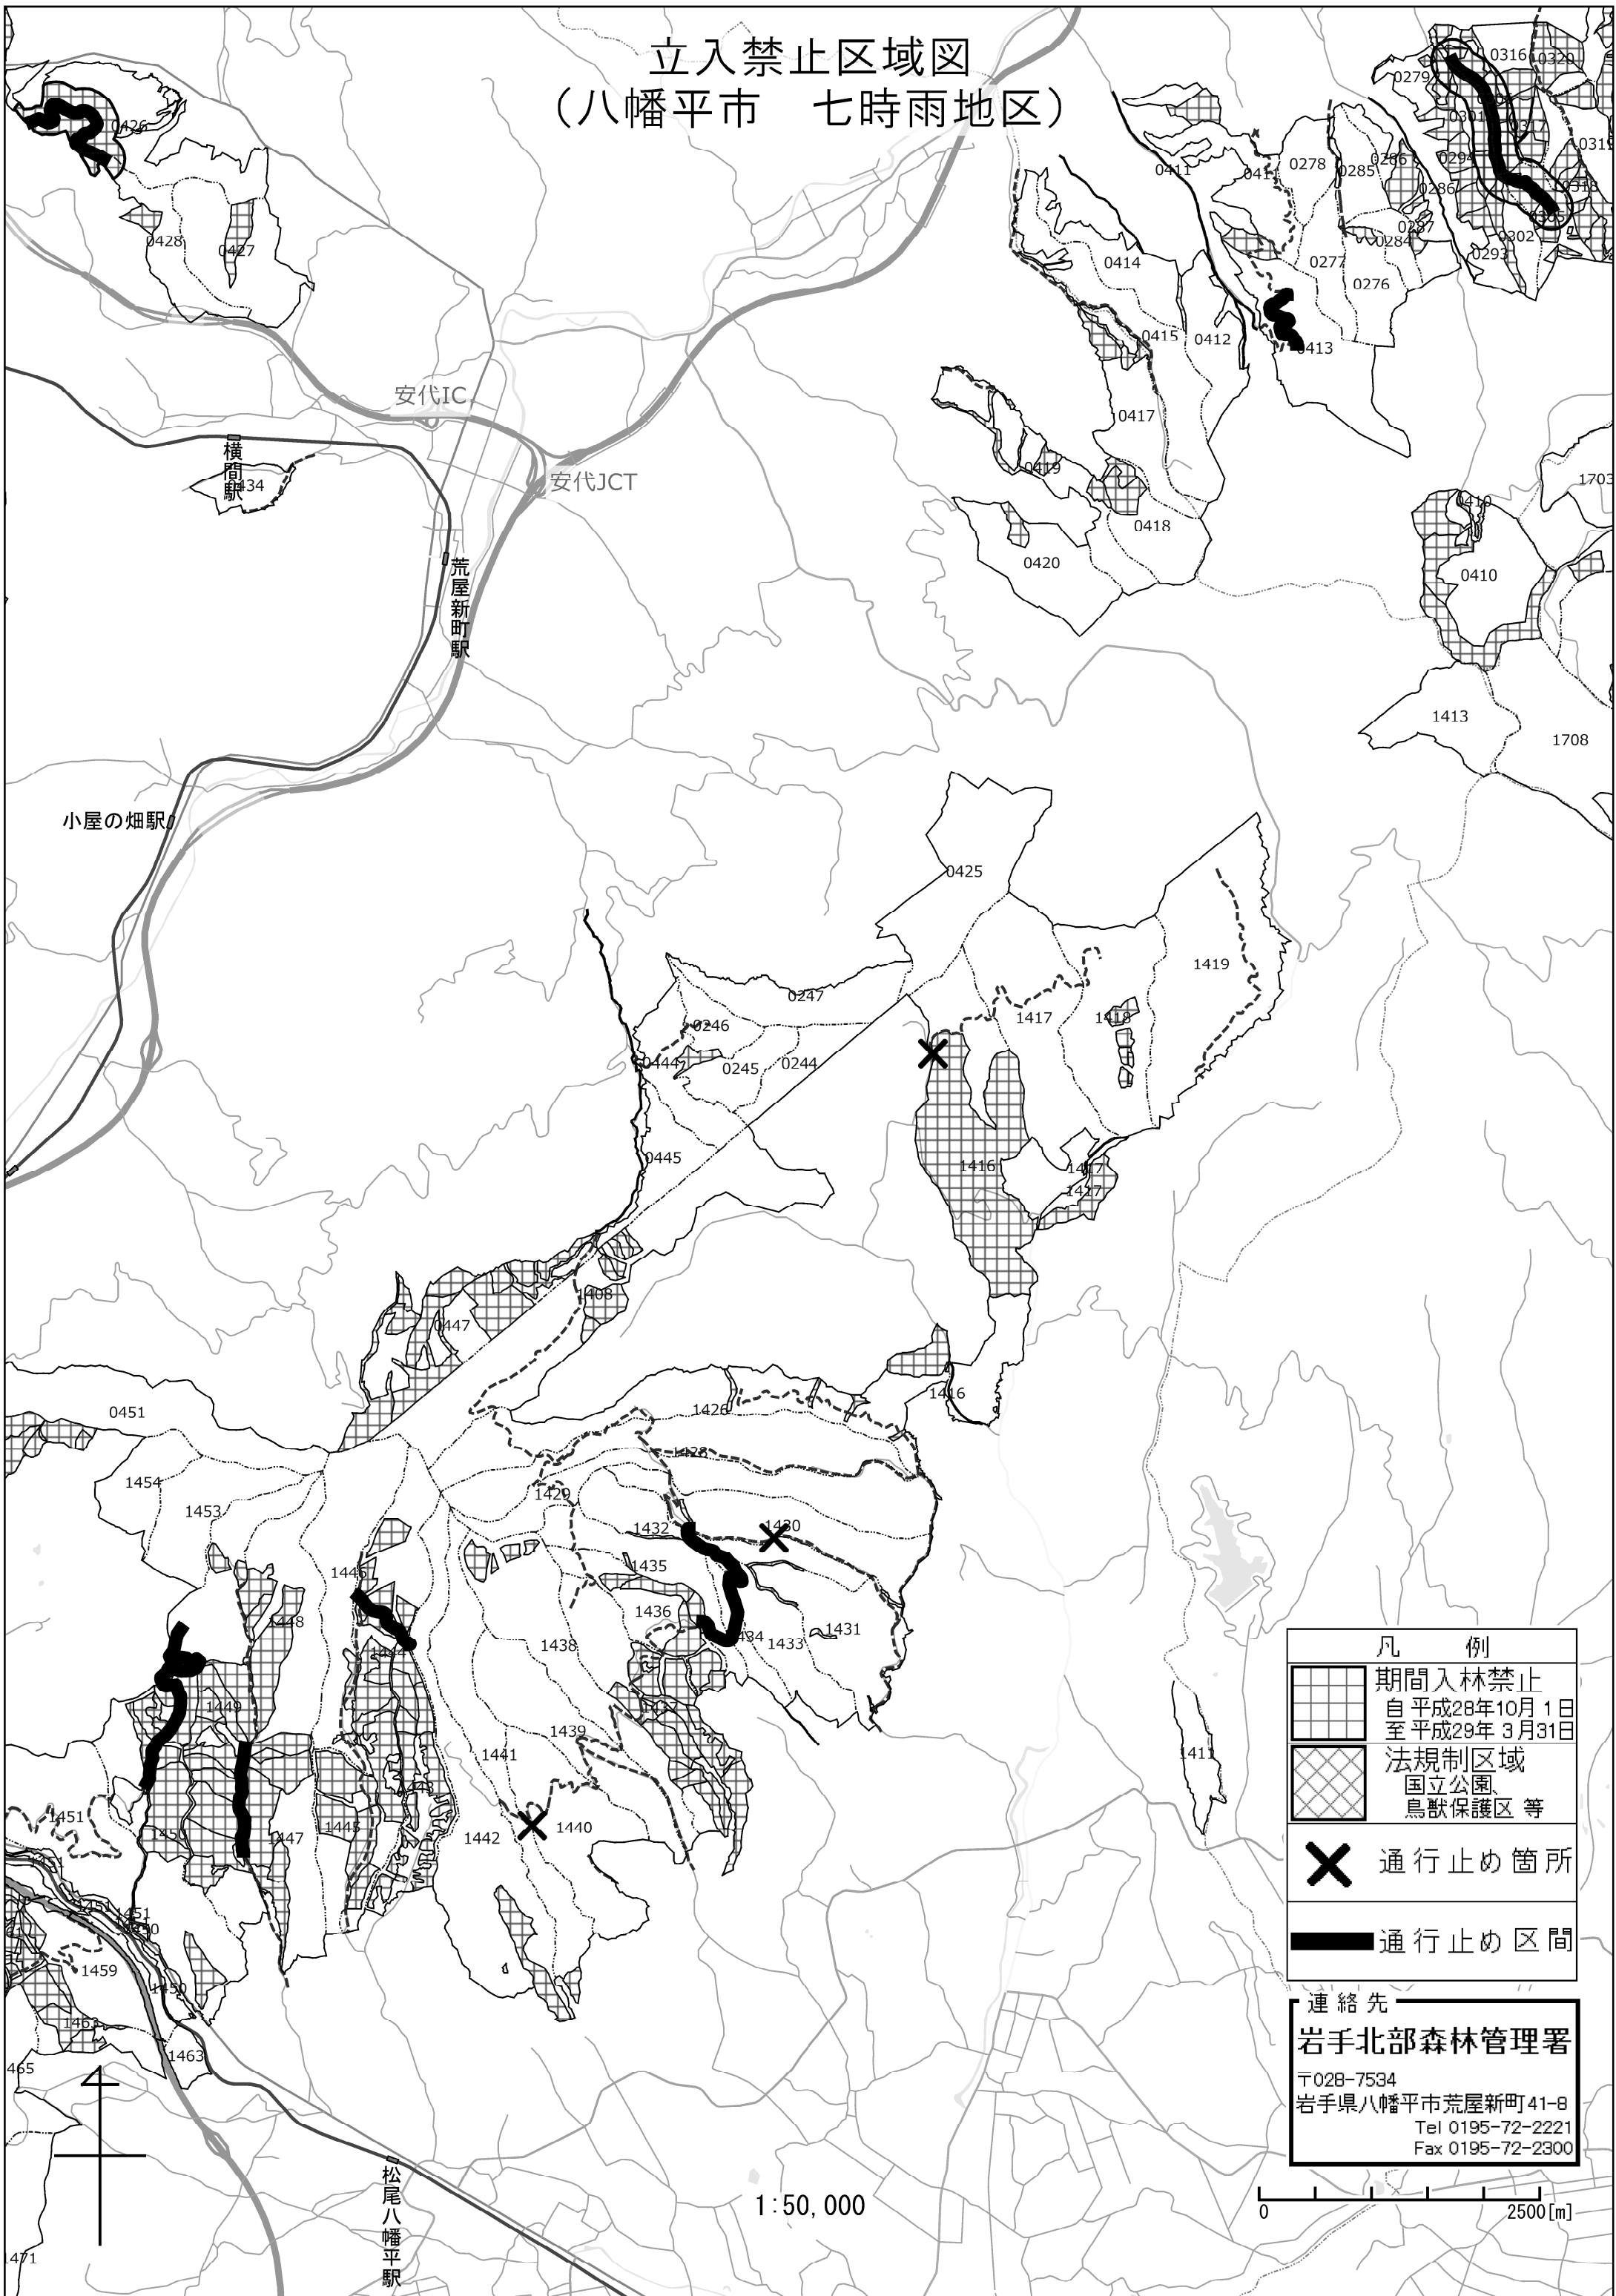

立入禁止区域図 (八幡平市 七時雨地区)

凡 例

-  期間入林禁止
自平成28年10月1日
至平成29年3月31日
-  法規制区域
国立公園
鳥獣保護区等
-  通行止め箇所
-  通行止め区間

連絡先
岩手北部森林管理署
 〒028-7534
 岩手県八幡平市荒屋新町41-8
 Tel 0195-72-2221
 Fax 0195-72-2300

1:50,000

0 2500[m]

松尾八幡平駅

安代IC

安代JCT

横間駅

荒屋新町駅

小屋の畑駅